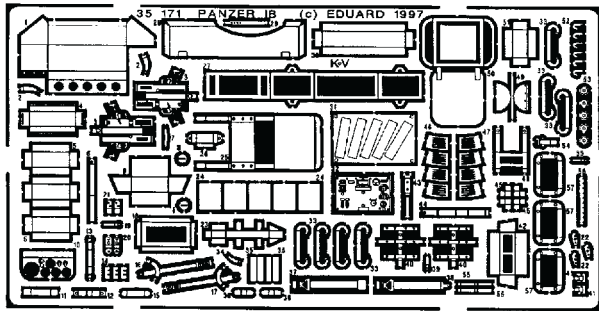

Panzer IB

1/35 scale detail set for Italeri-Zvezda kit

35 171

- OPPOSITE SIDE
- REMOVE
- REPLACE
- GRIND