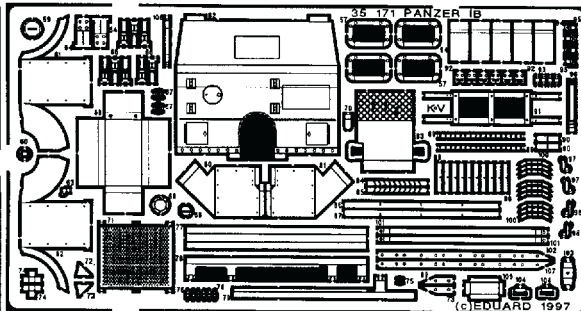

Panzer IB

1/35 scale detail set for Italeri-Zvezda kit

35 171

- OPPOSITE SIDE
- REMOVE
- REPLACE
- GRIND