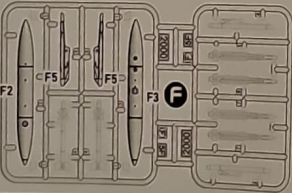

Комплектність / Complete Set