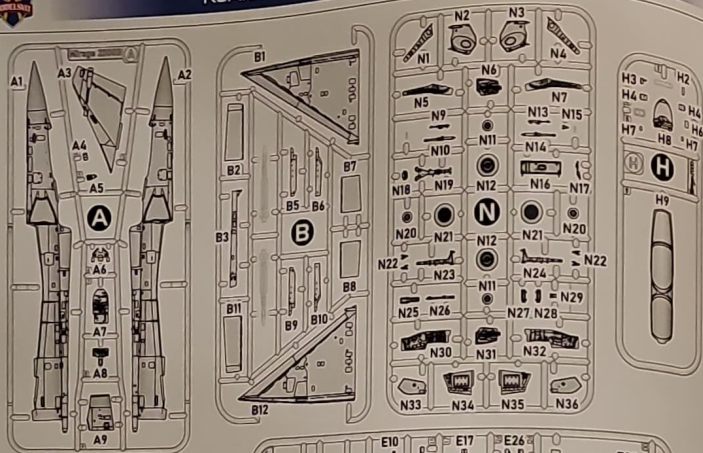

Комплектність / Complete Set