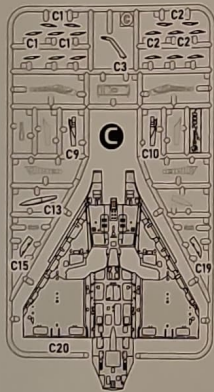

Комплектність / Complete Set