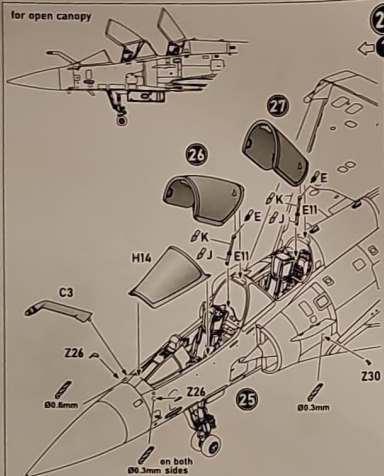

DOWN ELEVONS

22

NEUTRAL ELEVONS

23

Схема збирання / The scheme of assembly

24

25

26

27

28

Схема збирання / The scheme of assembly

for open canopy

29

for close canopy

31 x2

RP-54/S42
2000L
Fuel Tank