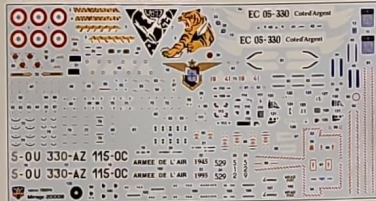

Комплектність / Complete Set