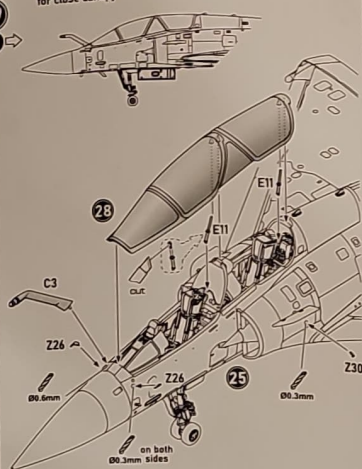

DOWN ELEVONS

22

NEUTRAL ELEVONS

23

Схема збирання / The scheme of assembly

24

25

26

27

28

Схема збирання / The scheme of assembly

for open canopy

29

for close canopy

31 x2

RP-54/S42
2000L
Fuel Tank