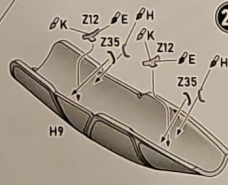

DOWN ELEVONS

22

NEUTRAL ELEVONS

23

Схема збирання / The scheme of assembly

24

25

26

27

28

Схема збирання / The scheme of assembly

for open canopy

29

for close canopy

31 x2

RP-54/S42
2000L
Fuel Tank