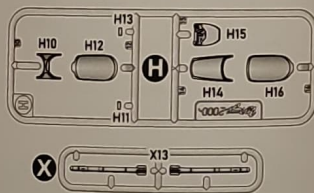

Комплектність / Complete Set