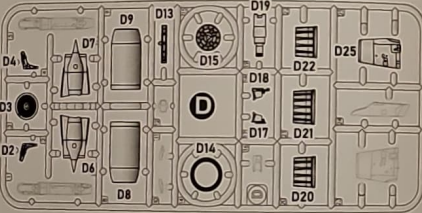

Комплектність / Complete Set