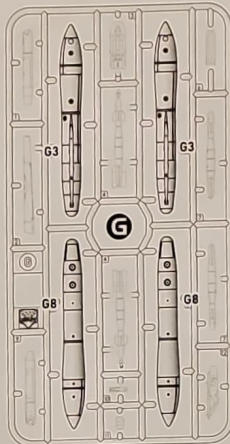

Комплектність / Complete Set