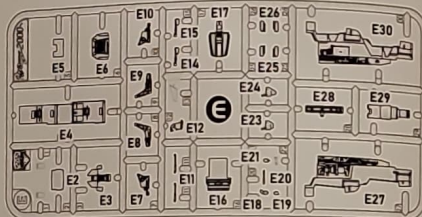

Комплектність / Complete Set