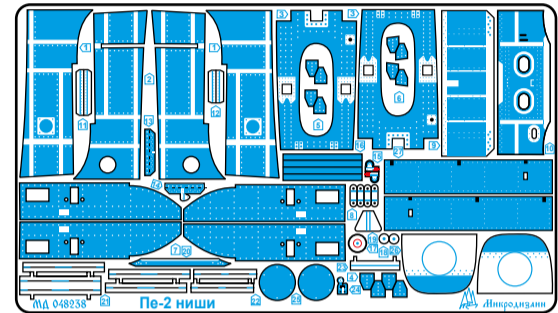

Набор фототравления для сборной модели

Пе-2
НИШИ
фирмы «Звезда»
арт. 4809
масштаб 1:48

Photo-etched set for model kit

Pe-2
Bomb and wheel bays
for "Zvezda" kit 4809
Scale 1:48

Перед применением детали со сложной геометрией
для придания металлу пластичности
ОТЖЕЧЬ