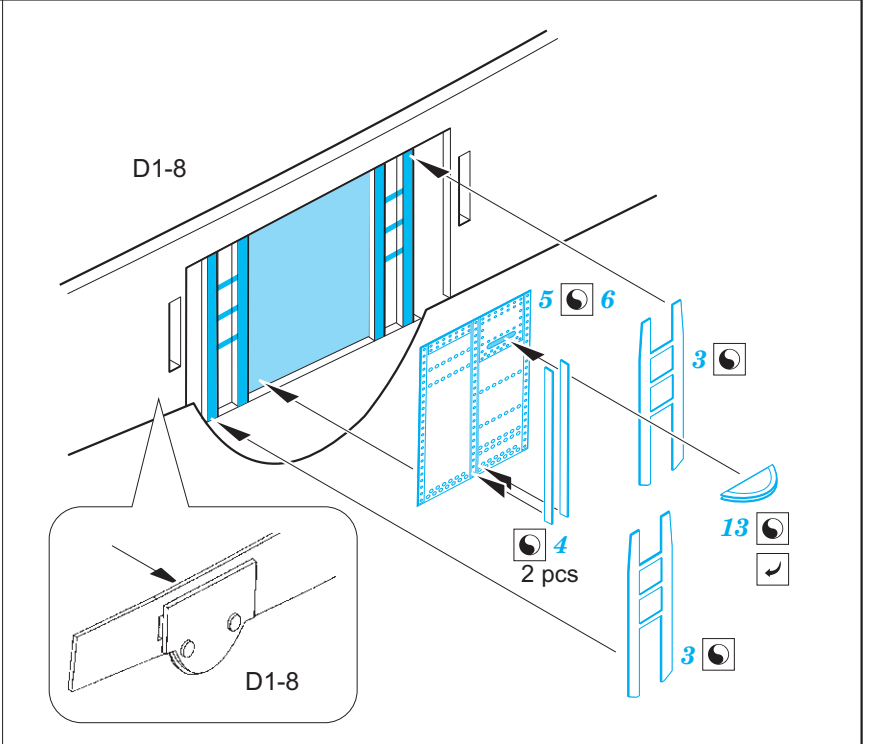

# He 111H-6 exterior

eduard

48 957

1/48

detail set for 1/48 ICM kit • sada detailů pro stavebnici ICM 1/48

- APPLY EXPRESS MASK AND PAINT BEFORE GLUING  
POUŽIT EXPRESS MASK NABARVIT PŘED SLEPENÍM
- SYMMETRICAL ASSEMBLY  
SYMETRICKÁ MONTÁŽ
- REMOVE  
ODSTRANIT
- GRIND  
OBROUSIT
- DRILL HOLE  
VRTAT OTVOR
- BEND  
OHNOUT
- OPTION  
VOLBA
- REPLACE  
NAHRADIT
- COLORED ETCHED PARTS  
LEPTANÉ BAREVNÉ DÍLY
- ETCHED PARTS  
LEPTANÉ NEBAREVNÉ DÍLY
- ORIGINAL KIT PARTS  
PŮVODNÍ DÍLY STAVEBNICE

ORIGINAL KIT PARTS  
PŮVODNÍ DÍLY STAVEBNICE

PHOTO-ETCHED PARTS  
LEPTANÉ DÍLY

PARTS TO BE REMOVED  
DÍLY K ODSTRANĚNÍ

FILL  
TMELIT

2 sets

2 sets

2 sets

2 sets