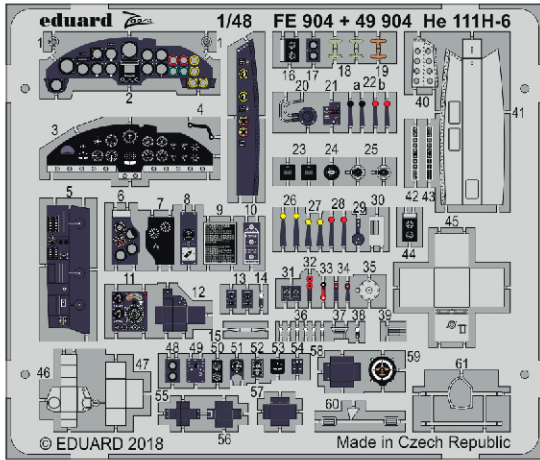

# He 111H-6 exterior

eduard

48 957

1/48

detail set for 1/48 ICM kit • sada detailů pro stavebnici ICM 1/48

- APPLY EXPRESS MASK AND PAINT BEFORE GLUING  
POUŽIT EXPRESS MASK NABARVIT PŘED SLEPENÍM
- SYMMETRICAL ASSEMBLY  
SYMETRICKÁ MONTÁŽ
- REMOVE  
ODSTRANIT
- GRIND  
OBROUSIT
- DRILL HOLE  
VRTAT OTVOR
- BEND  
OHNOUT
- OPTION  
VOLBA
- REPLACE  
NAHRADIT
- COLORED ETCHED PARTS  
LEPTANÉ BAREVNÉ DÍLY
- ETCHED PARTS  
LEPTANÉ NEBAREVNÉ DÍLY
- ORIGINAL KIT PARTS  
PŮVODNÍ DÍLY STAVEBNICE

ORIGINAL KIT PARTS  
PŮVODNÍ DÍLY STAVEBNICE

PHOTO-ETCHED PARTS  
LEPTANÉ DÍLY

PARTS TO BE REMOVED  
DÍLY K ODSTRANĚNÍ

FILL  
TMELIT

2 sets

2 sets

2 sets

2 sets

Related products:

FE 904 He 111H-6 1/48

49 904 He 111H-6 nose interior 1/48

FE 905 He 111H-6 seatbelts 1/48

49 905 He 111H-6 radio compartment 1/48