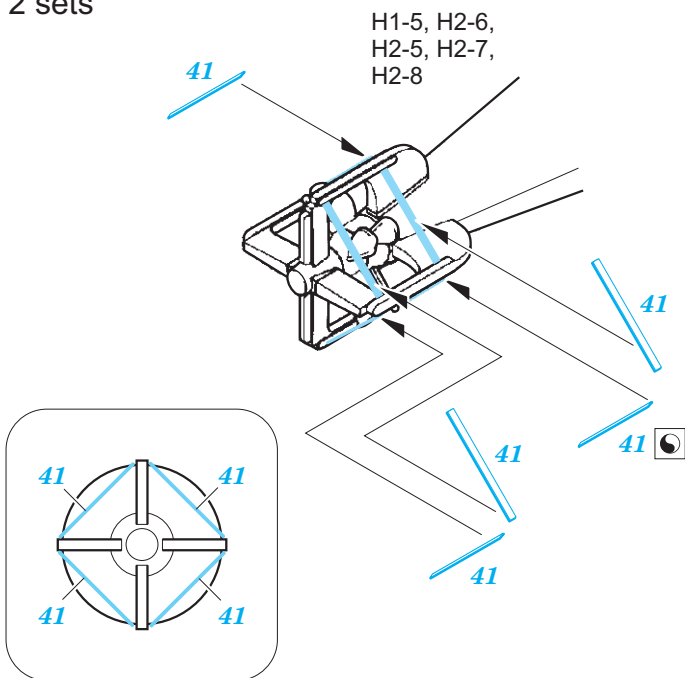

# He 111H-6 exterior

eduard

48 957

1/48

detail set for 1/48 ICM kit • sada detailů pro stavebnici ICM 1/48

- APPLY EXPRESS MASK AND PAINT BEFORE GLUING  
POUŽIT EXPRESS MASK NABARVIT PŘED SLEPENÍM
- SYMMETRICAL ASSEMBLY  
SYMETRICKÁ MONTÁŽ
- REMOVE  
ODSTRANIT
- GRIND  
OBROUSIT
- DRILL HOLE  
VRTAT OTVOR
- BEND  
OHNOUT
- OPTION  
VOLBA
- REPLACE  
NAHRADIT
- COLORED ETCHED PARTS  
LEPTANÉ BAREVNÉ DÍLY
- ETCHED PARTS  
LEPTANÉ NEBAREVNÉ DÍLY
- ORIGINAL KIT PARTS  
PŮVODNÍ DÍLY STAVEBNICE

ORIGINAL KIT PARTS  
PŮVODNÍ DÍLY STAVEBNICE

PHOTO-ETCHED PARTS  
LEPTANÉ DÍLY

PARTS TO BE REMOVED  
DÍLY K ODSTRANĚNÍ

FILL  
TMELIT

2 sets

2 sets

2 sets

2 sets

Related products:

FE 904 He 111H-6 1/48

49 904 He 111H-6 nose interior 1/48

FE 905 He 111H-6 seatbelts 1/48

49 905 He 111H-6 radio compartment 1/48