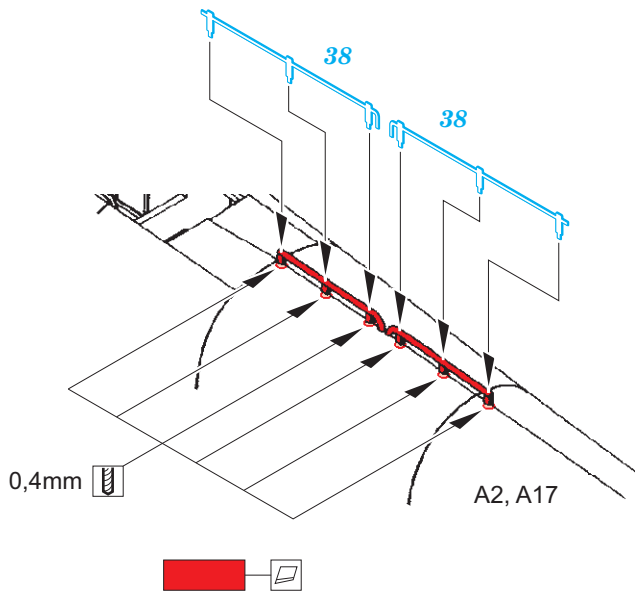

# He 111H-6 exterior

eduard

48 957

1/48

detail set for 1/48 ICM kit • sada detailů pro stavebnici ICM 1/48

- APPLY EXPRESS MASK AND PAINT BEFORE GLUING  
POUŽIT EXPRESS MASK NABARVIT PŘED SLEPENÍM
- SYMMETRICAL ASSEMBLY  
SYMETRICKÁ MONTÁŽ
- REMOVE  
ODSTRANIT
- GRIND  
OBROUSIT
- DRILL HOLE  
VRTAT OTVOR
- BEND  
OHNOUT
- OPTION  
VOLBA
- REPLACE  
NAHRADIT
- COLORED ETCHED PARTS  
LEPTANÉ BAREVNÉ DÍLY
- ETCHED PARTS  
LEPTANÉ NEBAREVNÉ DÍLY
- ORIGINAL KIT PARTS  
PŮVODNÍ DÍLY STAVEBNICE

ORIGINAL KIT PARTS  
PŮVODNÍ DÍLY STAVEBNICE

PHOTO-ETCHED PARTS  
LEPTANÉ DÍLY

PARTS TO BE REMOVED  
DÍLY K ODSTRANĚNÍ

FILL  
TMELIT

2 sets

2 sets

2 sets

2 sets

Related products:

FE 904 He 111H-6 1/48

49 904 He 111H-6 nose interior 1/48

FE 905 He 111H-6 seatbelts 1/48

49 905 He 111H-6 radio compartment 1/48