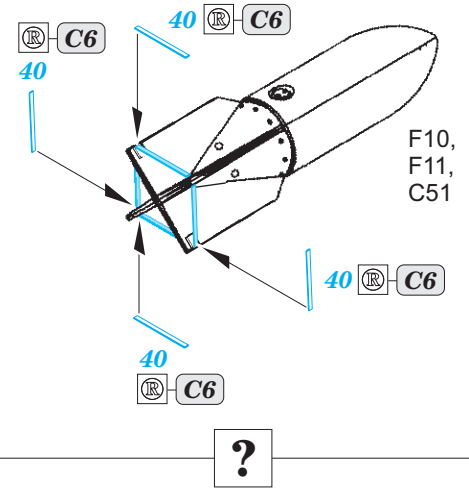

# He 111H-6 exterior

eduard

48 957

1/48

detail set for 1/48 ICM kit • sada detailů pro stavebnici ICM 1/48

- APPLY EXPRESS MASK AND PAINT BEFORE GLUING  
POUŽIT EXPRESS MASK NABARVIT PŘED SLEPENÍM
- SYMMETRICAL ASSEMBLY  
SYMETRICKÁ MONTÁŽ
- REMOVE  
ODSTRANIT
- GRIND  
OBROUSIT
- DRILL HOLE  
VRTAT OTVOR
- BEND  
OHNOUT
- OPTION  
VOLBA
- REPLACE  
NAHRADIT
- COLORED ETCHED PARTS  
LEPTANÉ BAREVNÉ DÍLY
- ETCHED PARTS  
LEPTANÉ NEBAREVNÉ DÍLY
- ORIGINAL KIT PARTS  
PŮVODNÍ DÍLY STAVEBNICE

ORIGINAL KIT PARTS  
PŮVODNÍ DÍLY STAVEBNICE

PHOTO-ETCHED PARTS  
LEPTANÉ DÍLY

PARTS TO BE REMOVED  
DÍLY K ODSTRANĚNÍ

FILL  
TMELIT

2 sets

2 sets

2 sets

2 sets

Related products:

FE 904 He 111H-6 1/48

49 904 He 111H-6 nose interior 1/48

FE 905 He 111H-6 seatbelts 1/48

49 905 He 111H-6 radio compartment 1/48