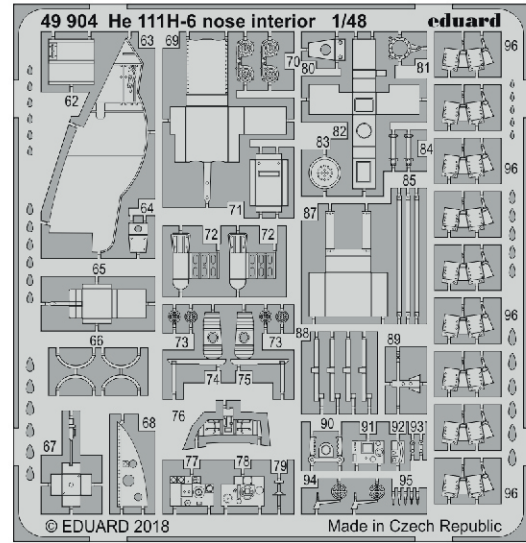

# He 111H-6 exterior

eduard

48 957

1/48

detail set for 1/48 ICM kit • sada detailů pro stavebnici ICM 1/48

- APPLY EXPRESS MASK AND PAINT BEFORE GLUING  
POUŽIT EXPRESS MASK NABARVIT PŘED SLEPENÍM
- SYMMETRICAL ASSEMBLY  
SYMETRICKÁ MONTÁŽ
- REMOVE  
ODSTRANIT
- GRIND  
OBROUSIT
- DRILL HOLE  
VRTAT OTVOR
- BEND  
OHNOUT
- OPTION  
VOLBA
- REPLACE  
NAHRADIT
- COLORED ETCHED PARTS  
LEPTANÉ BAREVNÉ DÍLY
- ETCHED PARTS  
LEPTANÉ NEBAREVNÉ DÍLY
- ORIGINAL KIT PARTS  
PŮVODNÍ DÍLY STAVEBNICE

ORIGINAL KIT PARTS  
PŮVODNÍ DÍLY STAVEBNICE

PHOTO-ETCHED PARTS  
LEPTANÉ DÍLY

PARTS TO BE REMOVED  
DÍLY K ODSTRANĚNÍ

FILL  
TMELIT

2 sets

2 sets

2 sets

2 sets

Related products:

FE 904 He 111H-6 1/48

49 904 He 111H-6 nose interior 1/48

FE 905 He 111H-6 seatbelts 1/48

49 905 He 111H-6 radio compartment 1/48