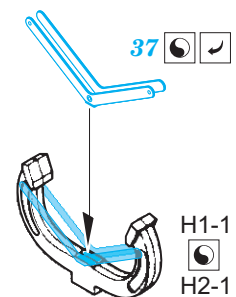

# He 111H-6 exterior

eduard

48 957

1/48

detail set for 1/48 ICM kit • sada detailů pro stavebnici ICM 1/48

- APPLY EXPRESS MASK AND PAINT BEFORE GLUING  
POUŽIT EXPRESS MASK NABARVIT PŘED SLEPENÍM
- SYMMETRICAL ASSEMBLY  
SYMETRICKÁ MONTÁŽ
- REMOVE  
ODSTRANIT
- GRIND  
OBROUSIT
- DRILL HOLE  
VRTAT OTVOR
- BEND  
OHNOUT
- OPTION  
VOLBA
- REPLACE  
NAHRADIT
- COLORED ETCHED PARTS  
LEPTANÉ BAREVNÉ DÍLY
- ETCHED PARTS  
LEPTANÉ NEBAREVNÉ DÍLY
- ORIGINAL KIT PARTS  
PŮVODNÍ DÍLY STAVEBNICE

ORIGINAL KIT PARTS  
PŮVODNÍ DÍLY STAVEBNICE

PHOTO-ETCHED PARTS  
LEPTANÉ DÍLY

PARTS TO BE REMOVED  
DÍLY K ODSTRANĚNÍ

FILL  
TMELIT

2 sets

2 sets

2 sets

2 sets

Related products:

FE 904 He 111H-6 1/48

49 904 He 111H-6 nose interior 1/48

FE 905 He 111H-6 seatbelts 1/48

49 905 He 111H-6 radio compartment 1/48