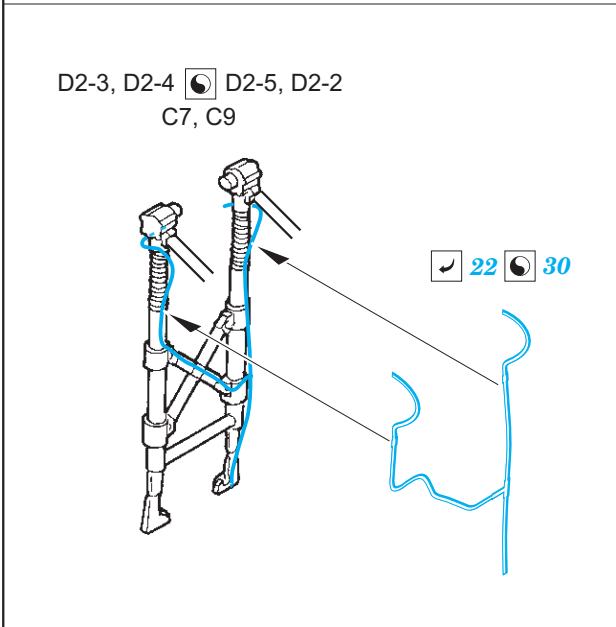

# He 111H-6 exterior

eduard

48 957

1/48

detail set for 1/48 ICM kit • sada detailů pro stavebnici ICM 1/48

- APPLY EXPRESS MASK AND PAINT BEFORE GLUING  
POUŽIT EXPRESS MASK NABARVIT PŘED SLEPENÍM
- SYMMETRICAL ASSEMBLY  
SYMETRICKÁ MONTÁŽ
- REMOVE  
ODSTRANIT
- GRIND  
OBROUSIT
- DRILL HOLE  
VRTAT OTVOR
- BEND  
OHNOUT
- OPTION  
VOLBA
- REPLACE  
NAHRADIT
- COLORED ETCHED PARTS  
LEPTANÉ BAREVNÉ DÍLY
- ETCHED PARTS  
LEPTANÉ NEBAREVNÉ DÍLY
- ORIGINAL KIT PARTS  
PŮVODNÍ DÍLY STAVEBNICE

ORIGINAL KIT PARTS  
PŮVODNÍ DÍLY STAVEBNICE

PHOTO-ETCHED PARTS  
LEPTANÉ DÍLY

PARTS TO BE REMOVED  
DÍLY K ODSTRANĚNÍ

FILL  
TMELIT

2 sets

2 sets

2 sets

2 sets