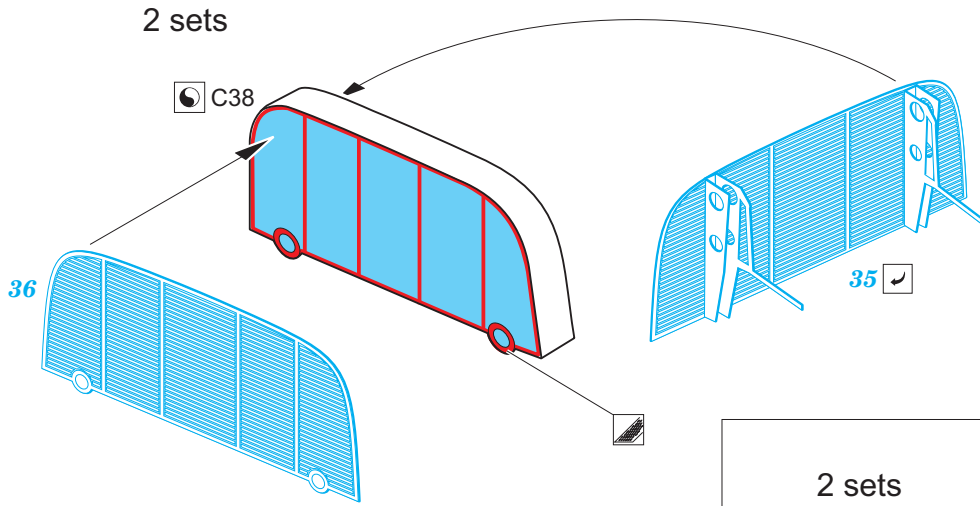

# He 111H-6 exterior

eduard

48 957

1/48

detail set for 1/48 ICM kit • sada detailů pro stavebnici ICM 1/48

- APPLY EXPRESS MASK AND PAINT BEFORE GLUING  
POUŽIT EXPRESS MASK NABARVIT PŘED SLEPENÍM
- SYMMETRICAL ASSEMBLY  
SYMETRICKÁ MONTÁŽ
- REMOVE  
ODSTRANIT
- GRIND  
OBROUSIT
- DRILL HOLE  
VRTAT OTVOR
- BEND  
OHNOUT
- OPTION  
VOLBA
- REPLACE  
NAHRADIT
- COLORED ETCHED PARTS  
LEPTANÉ BAREVNÉ DÍLY
- ETCHED PARTS  
LEPTANÉ NEBAREVNÉ DÍLY
- ORIGINAL KIT PARTS  
PŮVODNÍ DÍLY STAVEBNICE

ORIGINAL KIT PARTS  
PŮVODNÍ DÍLY STAVEBNICE

PHOTO-ETCHED PARTS  
LEPTANÉ DÍLY

PARTS TO BE REMOVED  
DÍLY K ODSTRANĚNÍ

FILL  
TMELIT

2 sets

2 sets

2 sets

2 sets