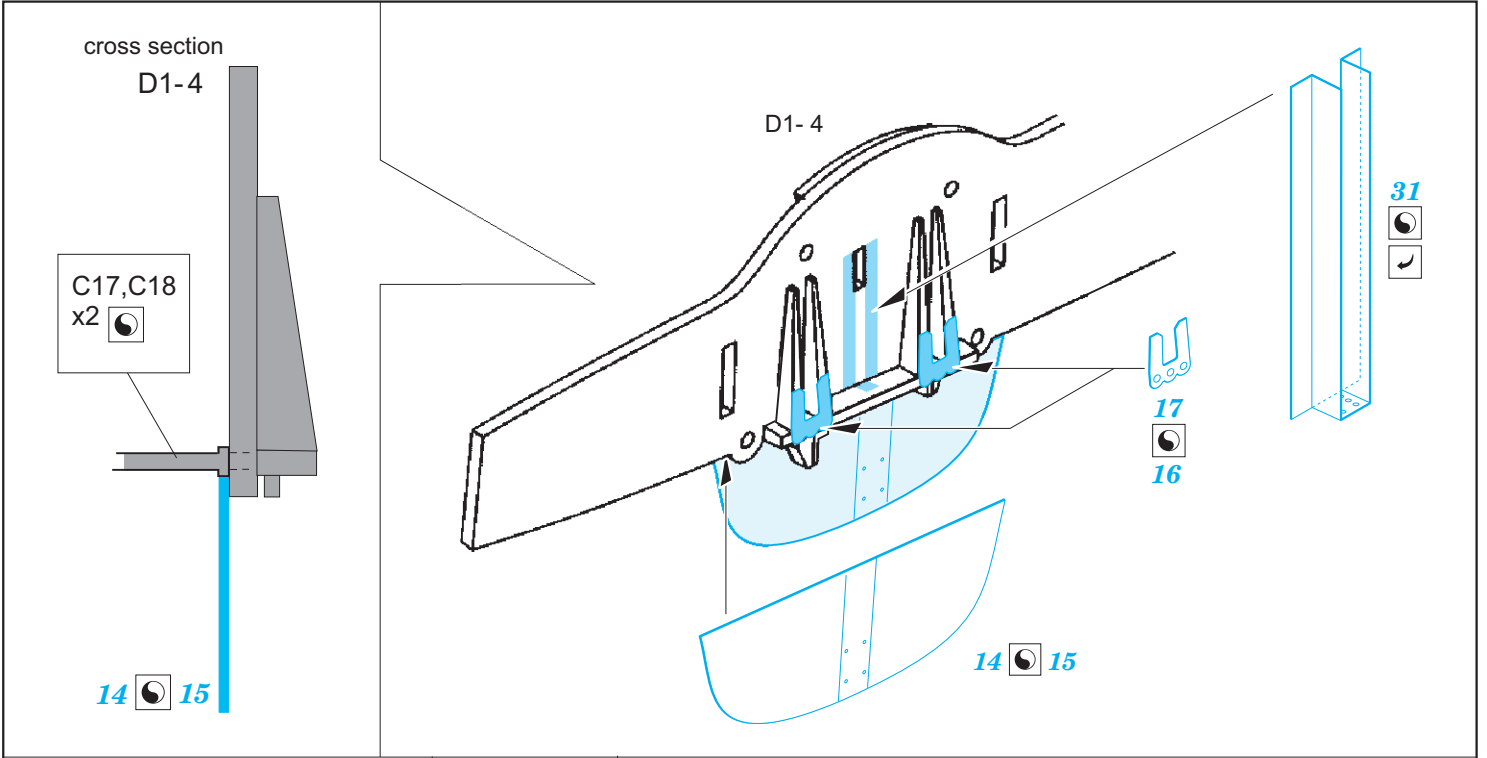

# He 111H-6 exterior

eduard

48 957

1/48

detail set for 1/48 ICM kit • sada detailů pro stavebnici ICM 1/48

- APPLY EXPRESS MASK AND PAINT BEFORE GLUING  
POUŽIT EXPRESS MASK NABARVIT PŘED SLEPENÍM
- SYMMETRICAL ASSEMBLY  
SYMETRICKÁ MONTÁŽ
- REMOVE  
ODSTRANIT
- GRIND  
OBROUSIT
- DRILL HOLE  
VRTAT OTVOR
- BEND  
OHNOUT
- OPTION  
VOLBA
- REPLACE  
NAHRADIT
- COLORED ETCHED PARTS  
LEPTANÉ BAREVNÉ DÍLY
- ETCHED PARTS  
LEPTANÉ NEBAREVNÉ DÍLY
- ORIGINAL KIT PARTS  
PŮVODNÍ DÍLY STAVEBNICE

ORIGINAL KIT PARTS  
PŮVODNÍ DÍLY STAVEBNICE

PHOTO-ETCHED PARTS  
LEPTANÉ DÍLY

PARTS TO BE REMOVED  
DÍLY K ODSTRANĚNÍ

FILL  
TMELIT

2 sets

2 sets

2 sets

2 sets

Related products:

FE 904 He 111H-6 1/48

49 904 He 111H-6 nose interior 1/48

FE 905 He 111H-6 seatbelts 1/48

49 905 He 111H-6 radio compartment 1/48