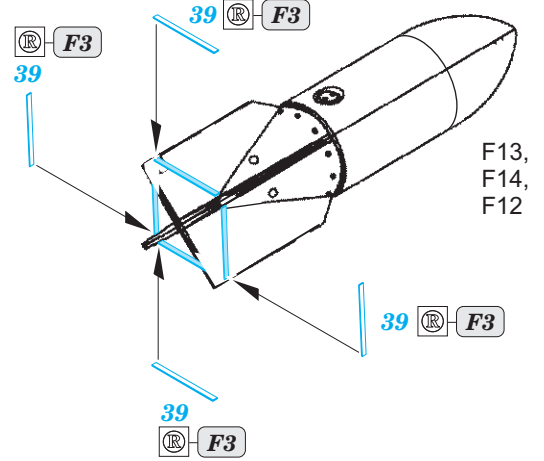

# He 111H-6 exterior

eduard

48 957

1/48

detail set for 1/48 ICM kit • sada detailů pro stavebnici ICM 1/48

- APPLY EXPRESS MASK AND PAINT BEFORE GLUING  
POUŽIT EXPRESS MASK NABARVIT PŘED SLEPENÍM
- SYMMETRICAL ASSEMBLY  
SYMETRICKÁ MONTÁŽ
- REMOVE  
ODSTRANIT
- GRIND  
OBROUSIT
- DRILL HOLE  
VRTAT OTVOR
- BEND  
OHNOUT
- OPTION  
VOLBA
- REPLACE  
NAHRADIT
- COLORED ETCHED PARTS  
LEPTANÉ BAREVNÉ DÍLY
- ETCHED PARTS  
LEPTANÉ NEBAREVNÉ DÍLY
- ORIGINAL KIT PARTS  
PŮVODNÍ DÍLY STAVEBNICE

ORIGINAL KIT PARTS  
PŮVODNÍ DÍLY STAVEBNICE

PHOTO-ETCHED PARTS  
LEPTANÉ DÍLY

PARTS TO BE REMOVED  
DÍLY K ODSTRANĚNÍ

FILL  
TMELIT

2 sets

2 sets

2 sets

2 sets

Related products:

FE 904 He 111H-6 1/48

49 904 He 111H-6 nose interior 1/48

FE 905 He 111H-6 seatbelts 1/48

49 905 He 111H-6 radio compartment 1/48