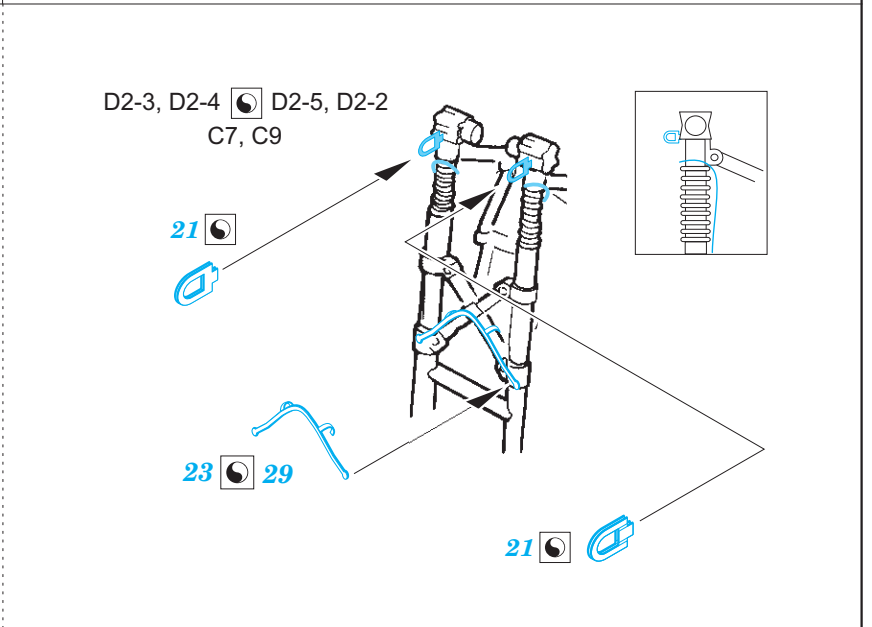

# He 111H-6 exterior

eduard

48 957

1/48

detail set for 1/48 ICM kit • sada detailů pro stavebnici ICM 1/48

- APPLY EXPRESS MASK AND PAINT BEFORE GLUING  
POUŽIT EXPRESS MASK NABARVIT PŘED SLEPENÍM
- SYMMETRICAL ASSEMBLY  
SYMETRICKÁ MONTÁŽ
- REMOVE  
ODSTRANIT
- GRIND  
OBROUSIT
- DRILL HOLE  
VRTAT OTVOR
- BEND  
OHNOUT
- OPTION  
VOLBA
- REPLACE  
NAHRADIT
- COLORED ETCHED PARTS  
LEPTANÉ BAREVNÉ DÍLY
- ETCHED PARTS  
LEPTANÉ NEBAREVNÉ DÍLY
- ORIGINAL KIT PARTS  
PŮVODNÍ DÍLY STAVEBNICE

ORIGINAL KIT PARTS  
PŮVODNÍ DÍLY STAVEBNICE

PHOTO-ETCHED PARTS  
LEPTANÉ DÍLY

PARTS TO BE REMOVED  
DÍLY K ODSTRANĚNÍ

FILL  
TMELIT

2 sets

2 sets

2 sets

2 sets

Related products:

FE 904 He 111H-6 1/48

49 904 He 111H-6 nose interior 1/48

FE 905 He 111H-6 seatbelts 1/48

49 905 He 111H-6 radio compartment 1/48