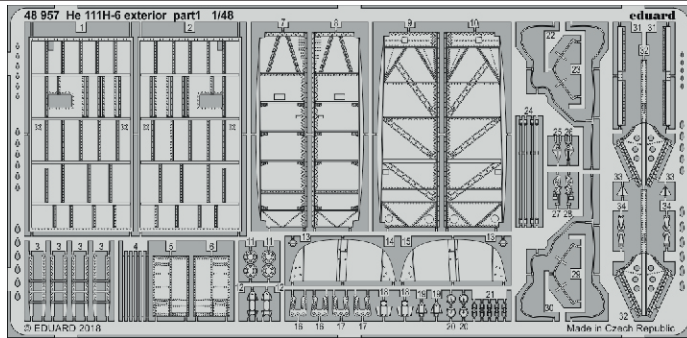

# He 111H-6 exterior

eduard

48 957

1/48

detail set for 1/48 ICM kit • sada detailů pro stavebnici ICM 1/48

- APPLY EXPRESS MASK AND PAINT BEFORE GLUING  
POUŽIT EXPRESS MASK NABARVIT PŘED SLEPENÍM
- SYMMETRICAL ASSEMBLY  
SYMETRICKÁ MONTÁŽ
- REMOVE  
ODSTRANIT
- GRIND  
OBROUSIT
- DRILL HOLE  
VRTAT OTVOR
- BEND  
OHNOUT
- OPTION  
VOLBA
- REPLACE  
NAHRADIT
- COLORED ETCHED PARTS  
LEPTANÉ BAREVNÉ DÍLY
- ETCHED PARTS  
LEPTANÉ NEBAREVNÉ DÍLY
- ORIGINAL KIT PARTS  
PŮVODNÍ DÍLY STAVEBNICE

ORIGINAL KIT PARTS  
PŮVODNÍ DÍLY STAVEBNICE

PHOTO-ETCHED PARTS  
LEPTANÉ DÍLY

PARTS TO BE REMOVED  
DÍLY K ODSTRANĚNÍ

FILL  
TMELIT

2 sets

2 sets

2 sets

2 sets