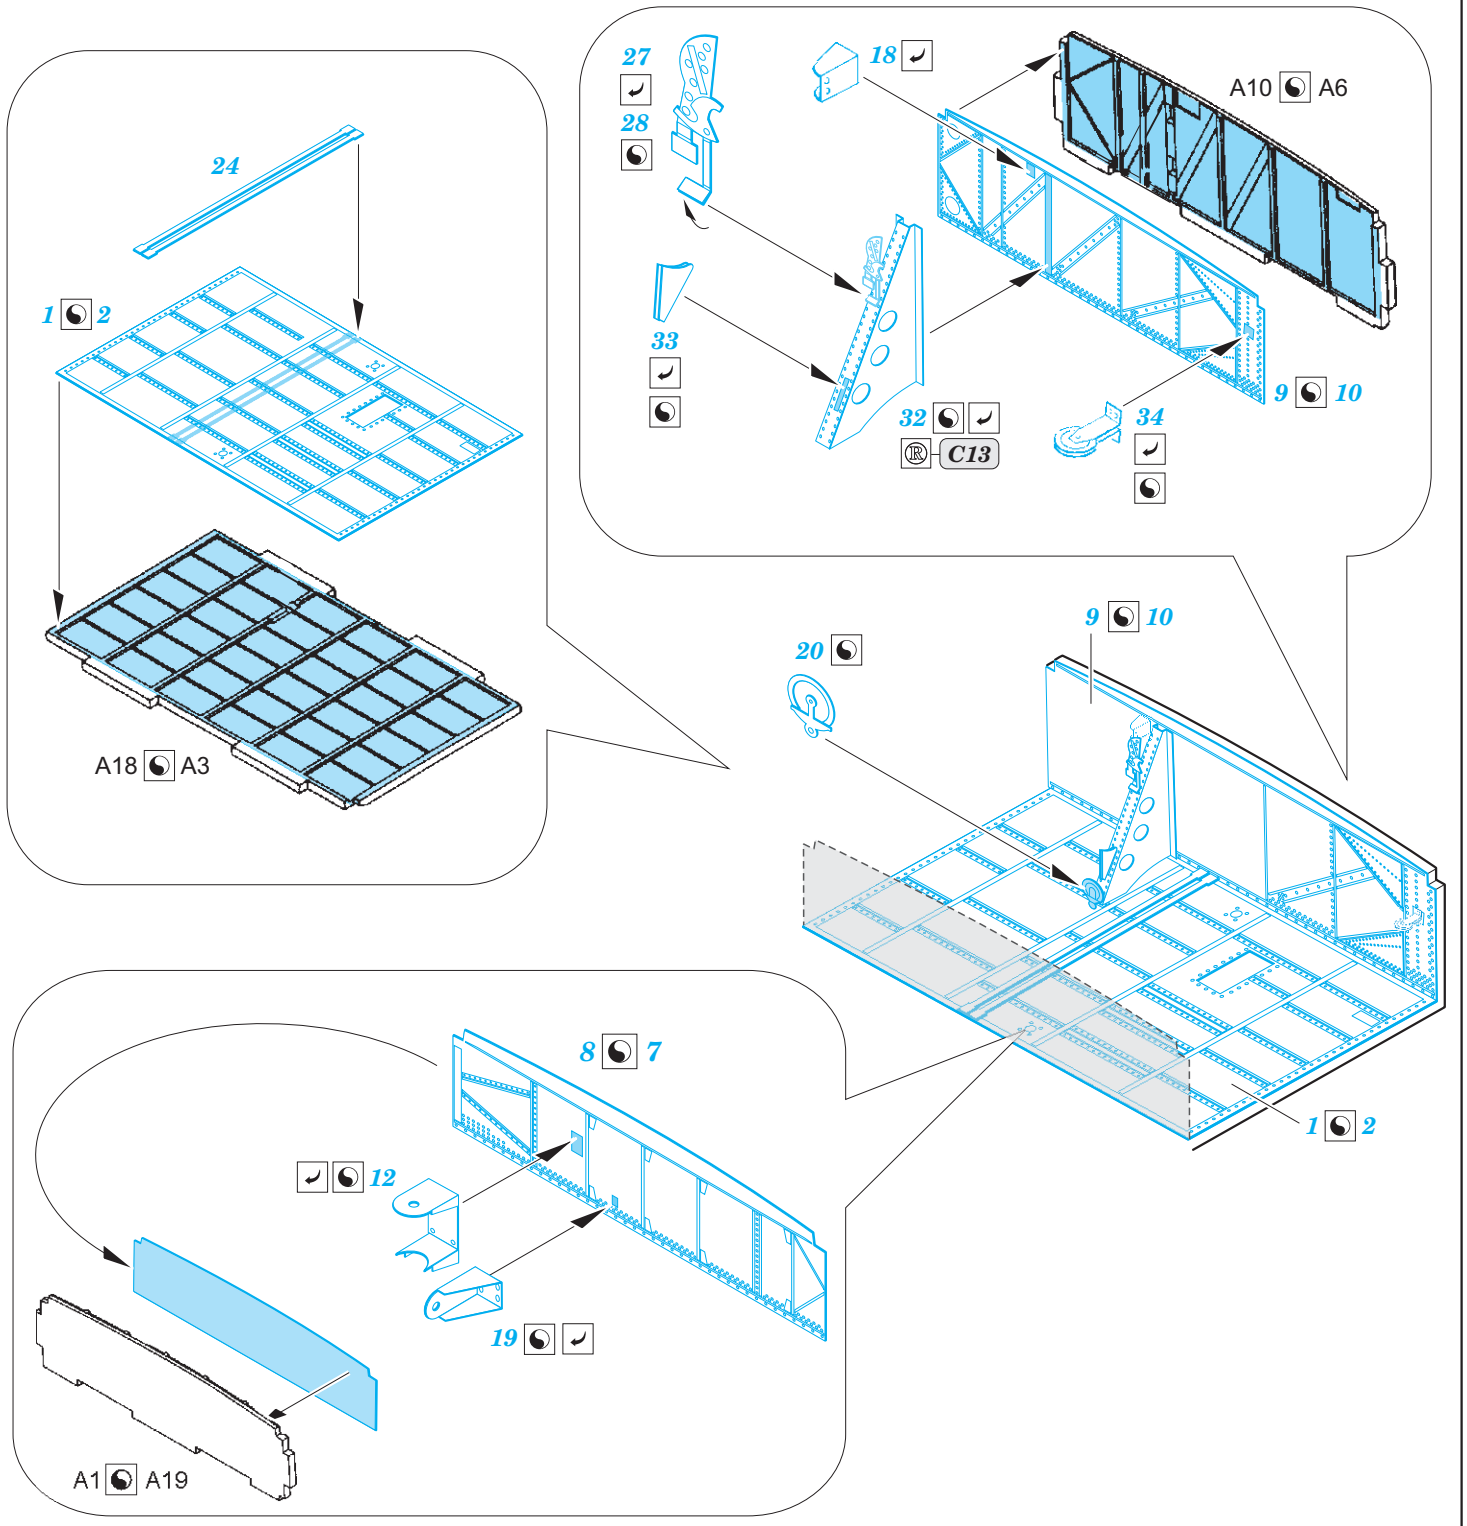

# He 111H-6 exterior

eduard

48 957

1/48

detail set for 1/48 ICM kit • sada detailů pro stavebnici ICM 1/48

- APPLY EXPRESS MASK AND PAINT BEFORE GLUING  
POUŽIT EXPRESS MASK NABARVIT PŘED SLEPENÍM
- SYMMETRICAL ASSEMBLY  
SYMETRICKÁ MONTÁŽ
- REMOVE  
ODSTRANIT
- GRIND  
OBROUSIT
- DRILL HOLE  
VRTAT OTVOR
- BEND  
OHNOUT
- OPTION  
VOLBA
- REPLACE  
NAHRADIT
- COLORED ETCHED PARTS  
LEPTANÉ BAREVNÉ DÍLY
- ETCHED PARTS  
LEPTANÉ NEBAREVNÉ DÍLY
- ORIGINAL KIT PARTS  
PŮVODNÍ DÍLY STAVEBNICE

ORIGINAL KIT PARTS  
PŮVODNÍ DÍLY STAVEBNICE

PHOTO-ETCHED PARTS  
LEPTANÉ DÍLY

PARTS TO BE REMOVED  
DÍLY K ODSTRANĚNÍ

FILL  
TMELIT

2 sets

2 sets

2 sets

2 sets

Related products:

FE 904 He 111H-6 1/48

49 904 He 111H-6 nose interior 1/48

FE 905 He 111H-6 seatbelts 1/48

49 905 He 111H-6 radio compartment 1/48