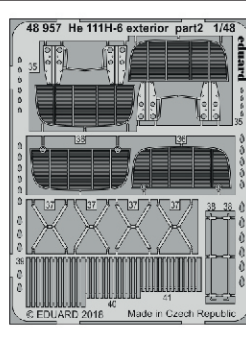

# He 111H-6 exterior

eduard

48 957

1/48

detail set for 1/48 ICM kit • sada detailů pro stavebnici ICM 1/48

- APPLY EXPRESS MASK AND PAINT BEFORE GLUING  
POUŽIT EXPRESS MASK NABARVIT PŘED SLEPENÍM
- SYMMETRICAL ASSEMBLY  
SYMETRICKÁ MONTÁŽ
- REMOVE  
ODSTRANIT
- GRIND  
OBROUSIT
- DRILL HOLE  
VRTAT OTVOR
- BEND  
OHNOUT
- OPTION  
VOLBA
- REPLACE  
NAHRADIT
- COLORED ETCHED PARTS  
LEPTANÉ BAREVNÉ DÍLY
- ETCHED PARTS  
LEPTANÉ NEBAREVNÉ DÍLY
- ORIGINAL KIT PARTS  
PŮVODNÍ DÍLY STAVEBNICE

ORIGINAL KIT PARTS  
PŮVODNÍ DÍLY STAVEBNICE

PHOTO-ETCHED PARTS  
LEPTANÉ DÍLY

PARTS TO BE REMOVED  
DÍLY K ODSTRANĚNÍ

FILL  
TMELIT

2 sets

2 sets

2 sets

2 sets

Related products:

FE 904 He 111H-6 1/48

49 904 He 111H-6 nose interior 1/48

FE 905 He 111H-6 seatbelts 1/48

49 905 He 111H-6 radio compartment 1/48