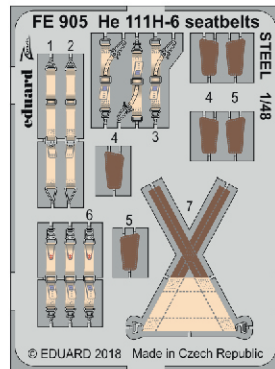

# He 111H-6 exterior

eduard

48 957

1/48

detail set for 1/48 ICM kit • sada detailů pro stavebnici ICM 1/48

- APPLY EXPRESS MASK AND PAINT BEFORE GLUING  
POUŽIT EXPRESS MASK NABARVIT PŘED SLEPENÍM
- SYMMETRICAL ASSEMBLY  
SYMETRICKÁ MONTÁŽ
- REMOVE  
ODSTRANIT
- GRIND  
OBROUSIT
- DRILL HOLE  
VRTAT OTVOR
- BEND  
OHNOUT
- OPTION  
VOLBA
- REPLACE  
NAHRADIT
- COLORED ETCHED PARTS  
LEPTANÉ BAREVNÉ DÍLY
- ETCHED PARTS  
LEPTANÉ NEBAREVNÉ DÍLY
- ORIGINAL KIT PARTS  
PŮVODNÍ DÍLY STAVEBNICE

ORIGINAL KIT PARTS  
PŮVODNÍ DÍLY STAVEBNICE

PHOTO-ETCHED PARTS  
LEPTANÉ DÍLY

PARTS TO BE REMOVED  
DÍLY K ODSTRANĚNÍ

FILL  
TMELIT

2 sets

2 sets

2 sets

2 sets

Related products:

FE 904 He 111H-6 1/48

49 904 He 111H-6 nose interior 1/48

FE 905 He 111H-6 seatbelts 1/48

49 905 He 111H-6 radio compartment 1/48