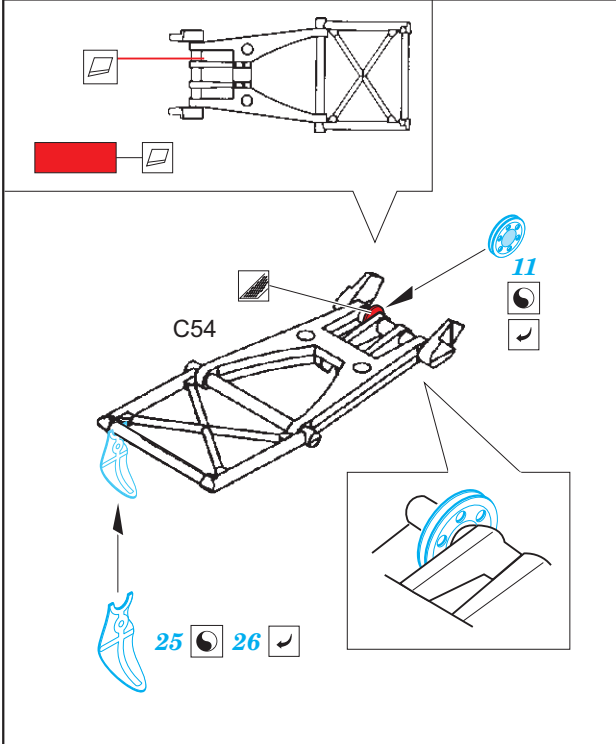

# He 111H-6 exterior

eduard

48 957

1/48

detail set for 1/48 ICM kit • sada detailů pro stavebnici ICM 1/48

- APPLY EXPRESS MASK AND PAINT BEFORE GLUING  
POUŽIT EXPRESS MASK NABARVIT PŘED SLEPENÍM
- SYMMETRICAL ASSEMBLY  
SYMETRICKÁ MONTÁŽ
- REMOVE  
ODSTRANIT
- GRIND  
OBROUSIT
- DRILL HOLE  
VRTAT OTVOR
- BEND  
OHNOUT
- OPTION  
VOLBA
- REPLACE  
NAHRADIT
- COLORED ETCHED PARTS  
LEPTANÉ BAREVNÉ DÍLY
- ETCHED PARTS  
LEPTANÉ NEBAREVNÉ DÍLY
- ORIGINAL KIT PARTS  
PŮVODNÍ DÍLY STAVEBNICE

ORIGINAL KIT PARTS  
PŮVODNÍ DÍLY STAVEBNICE

PHOTO-ETCHED PARTS  
LEPTANÉ DÍLY

PARTS TO BE REMOVED  
DÍLY K ODSTRANĚNÍ

FILL  
TMELIT

2 sets

2 sets

2 sets

2 sets

Related products:

FE 904 He 111H-6 1/48

49 904 He 111H-6 nose interior 1/48

FE 905 He 111H-6 seatbelts 1/48

49 905 He 111H-6 radio compartment 1/48