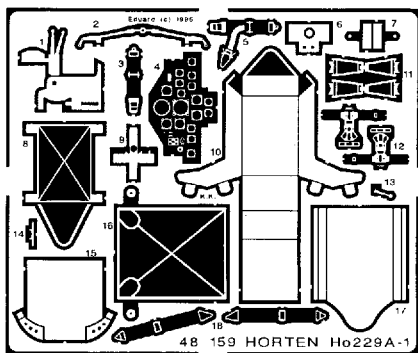

HORTEN Ho 229 A-1

48 159

1/48 scale detail set for DRAGON kit

-  OPPOSITE SIDE
-  REMOVE
-  BEND
-  REPLACE