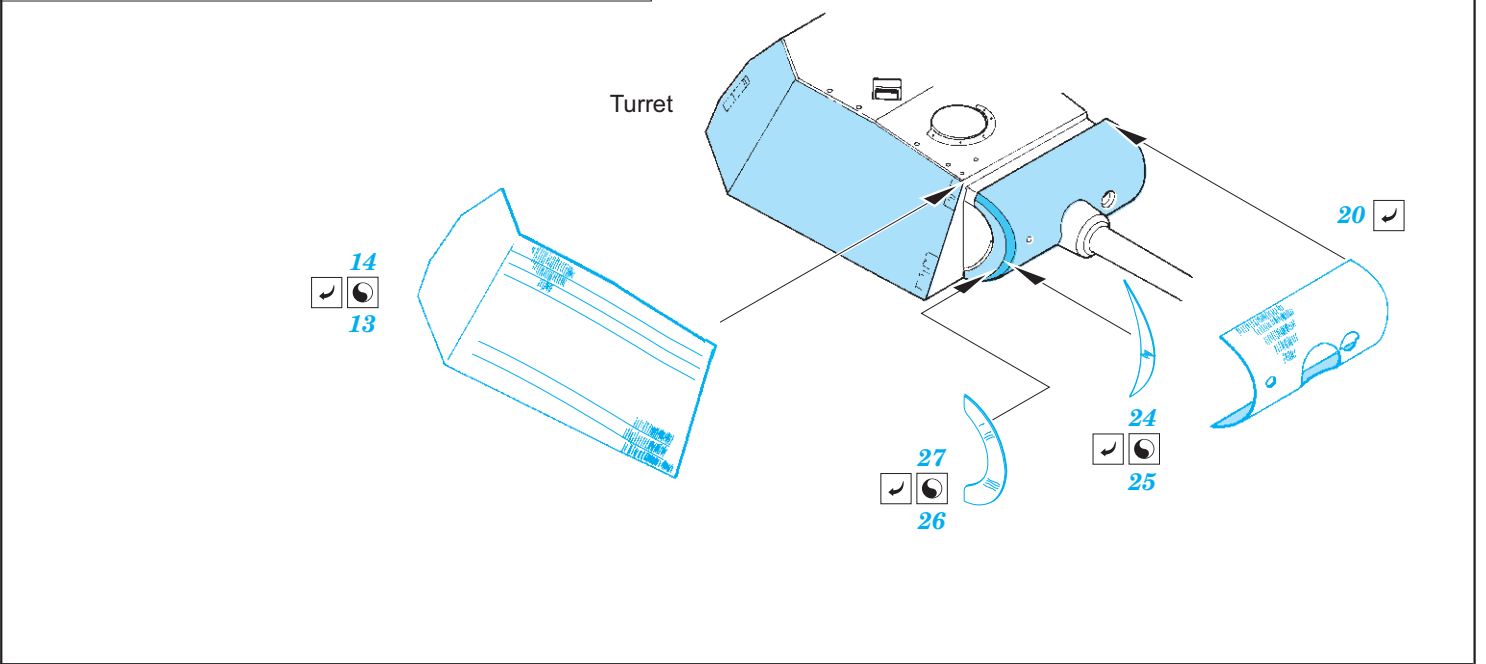

## 1/35

detail set for 1/35 TAKOM kit • sada detailů pro stavebnici 1/35 TAKOM

- APPLY EXPRESS MASK AND PAINT BEFORE GLUING  
POUŽIT EXPRESS MASK NABARVIT PŘED SLEPENÍM
  - SYMMETRICAL ASSEMBLY  
SYMETRICKÁ MONTÁŽ
  - REMOVE  
ODSTRANIT
  - GRIND  
OBROUSIT
  - DRILL HOLE  
VRTÁT OTVOR
  - COLORED ETCHED PARTS  
LEPTANÉ BAREVNÉ DÍLY
  - ETCHED PARTS  
LEPTANÉ NEBAREVNÉ DÍLY
  - ORIGINAL KIT PARTS  
PŮVODNÍ DÍLY STAVEBNICE
- BEND  
OHNOUT
  - OPTION  
VOLBA
  - REPLACE  
NAHRADIT

ORIGINAL KIT PARTS  
PŮVODNÍ DÍLY STAVEBNICE

PHOTO-ETCHED PARTS  
LEPTANÉ DÍLY

PARTS TO BE REMOVED  
DÍLY K ODSTRANĚNÍ

FILL  
TMELIT

**Related products: 36 390 Panther A interior 1/35 part1, part2**

**Related products: 36 392 Panther A exterior 1/35**