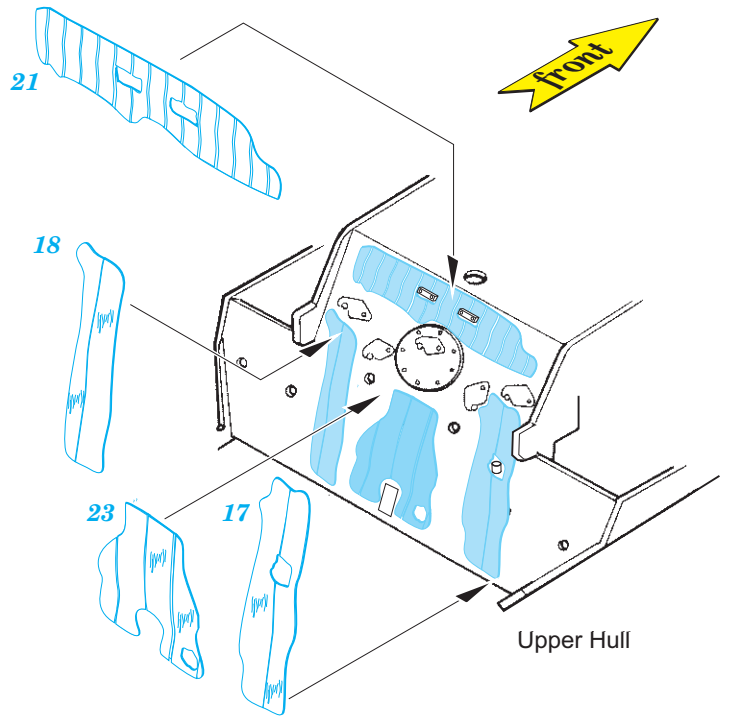

## 1/35

detail set for 1/35 TAKOM kit • sada detailů pro stavebnici 1/35 TAKOM

- APPLY EXPRESS MASK AND PAINT BEFORE GLUING  
POUŽIT EXPRESS MASK NABARVIT PŘED SLEPENÍM
  - SYMMETRICAL ASSEMBLY  
SYMETRICKÁ MONTÁŽ
  - REMOVE  
ODSTRANIT
  - GRIND  
OBROUSIT
  - DRILL HOLE  
VRTÁT OTVOR
  - COLORED ETCHED PARTS  
LEPTANÉ BAREVNÉ DÍLY
  - ETCHED PARTS  
LEPTANÉ NEBAREVNÉ DÍLY
  - ORIGINAL KIT PARTS  
PŮVODNÍ DÍLY STAVEBNICE
- BEND  
OHNOUT
  - OPTION  
VOLBA
  - REPLACE  
NAHRADIT

ORIGINAL KIT PARTS  
PŮVODNÍ DÍLY STAVEBNICE

PHOTO-ETCHED PARTS  
LEPTANÉ DÍLY

PARTS TO BE REMOVED  
DÍLY K ODSTRANĚNÍ

FILL  
TMELIT

**Related products: 36 390 Panther A interior 1/35 part1, part2**

**Related products: 36 392 Panther A exterior 1/35**