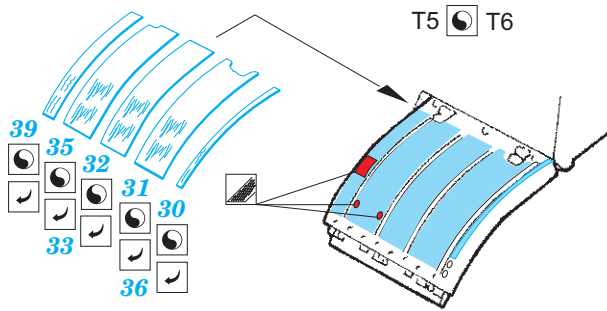

## 1/35

detail set for 1/35 TAKOM kit • sada detailů pro stavebnici 1/35 TAKOM

- APPLY EXPRESS MASK AND PAINT BEFORE GLUING  
POUŽIT EXPRESS MASK NABARVIT PŘED SLEPENÍM
  - SYMMETRICAL ASSEMBLY  
SYMETRICKÁ MONTÁŽ
  - REMOVE  
ODSTRANIT
  - GRIND  
OBROUSIT
  - DRILL HOLE  
VRTÁT OTVOR
  - COLORED ETCHED PARTS  
LEPTANÉ BAREVNÉ DÍLY
  - ETCHED PARTS  
LEPTANÉ NEBAREVNÉ DÍLY
  - ORIGINAL KIT PARTS  
PŮVODNÍ DÍLY STAVEBNICE
- BEND  
OHNOUT
  - OPTION  
VOLBA
  - REPLACE  
NAHRADIT

ORIGINAL KIT PARTS  
PŮVODNÍ DÍLY STAVEBNICE

PHOTO-ETCHED PARTS  
LEPTANÉ DÍLY

PARTS TO BE REMOVED  
DÍLY K ODSTRANĚNÍ

FILL  
TMELIT

**Related products: 36 390 Panther A interior 1/35 part1, part2**

**Related products: 36 392 Panther A exterior 1/35**