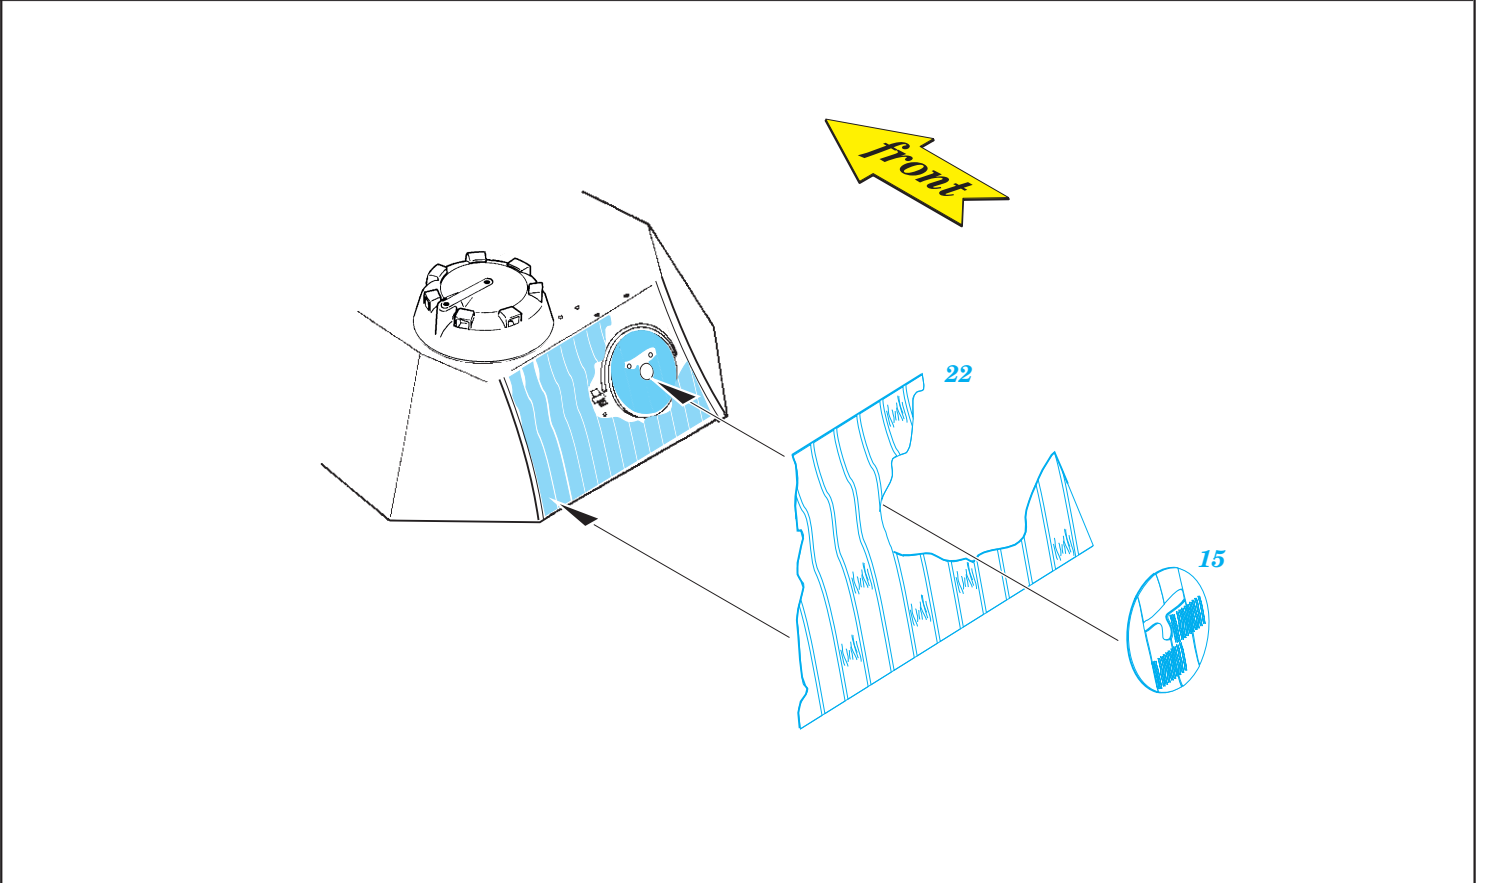

## 1/35

detail set for 1/35 TAKOM kit • sada detailů pro stavebnici 1/35 TAKOM

- APPLY EXPRESS MASK AND PAINT BEFORE GLUING  
POUŽIT EXPRESS MASK NABARVIT PŘED SLEPENÍM
  - SYMMETRICAL ASSEMBLY  
SYMETRICKÁ MONTÁŽ
  - REMOVE  
ODSTRANIT
  - GRIND  
OBROUSIT
  - DRILL HOLE  
VRTÁT OTVOR
  - COLORED ETCHED PARTS  
LEPTANÉ BAREVNÉ DÍLY
  - ETCHED PARTS  
LEPTANÉ NEBAREVNÉ DÍLY
  - ORIGINAL KIT PARTS  
PŮVODNÍ DÍLY STAVEBNICE
- BEND  
OHNOUT
  - OPTION  
VOLBA
  - REPLACE  
NAHRADIT

ORIGINAL KIT PARTS  
PŮVODNÍ DÍLY STAVEBNICE

PHOTO-ETCHED PARTS  
LEPTANÉ DÍLY

PARTS TO BE REMOVED  
DÍLY K ODSTRANĚNÍ

FILL  
TMELIT

**Related products: 36 390 Panther A interior 1/35 part1, part2**

**Related products: 36 392 Panther A exterior 1/35**