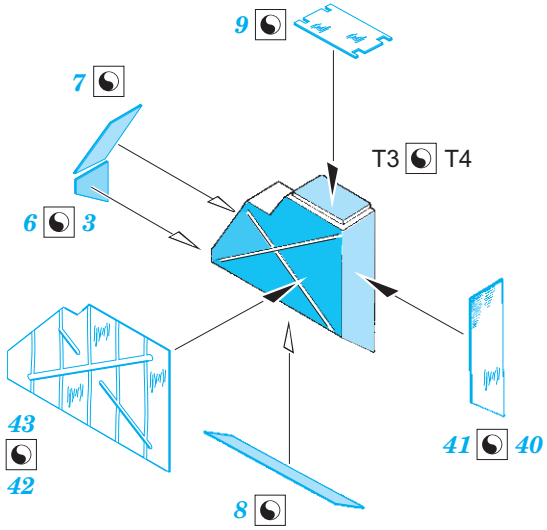

## 1/35

detail set for 1/35 TAKOM kit • sada detailů pro stavebnici 1/35 TAKOM

- APPLY EXPRESS MASK AND PAINT BEFORE GLUING  
POUŽIT EXPRESS MASK NABARVIT PŘED SLEPENÍM
  - SYMMETRICAL ASSEMBLY  
SYMETRICKÁ MONTÁŽ
  - REMOVE  
ODSTRANIT
  - GRIND  
OBROUSIT
  - DRILL HOLE  
VRTÁT OTVOR
  - COLORED ETCHED PARTS  
LEPTANÉ BAREVNÉ DÍLY
  - ETCHED PARTS  
LEPTANÉ NEBAREVNÉ DÍLY
  - ORIGINAL KIT PARTS  
PŮVODNÍ DÍLY STAVEBNICE
- BEND  
OHNOUT
  - OPTION  
VOLBA
  - REPLACE  
NAHRADIT

ORIGINAL KIT PARTS  
PŮVODNÍ DÍLY STAVEBNICE

PHOTO-ETCHED PARTS  
LEPTANÉ DÍLY

PARTS TO BE REMOVED  
DÍLY K ODSTRANĚNÍ

FILL  
TMELIT

**Related products: 36 390 Panther A interior 1/35 part1, part2**

**Related products: 36 392 Panther A exterior 1/35**