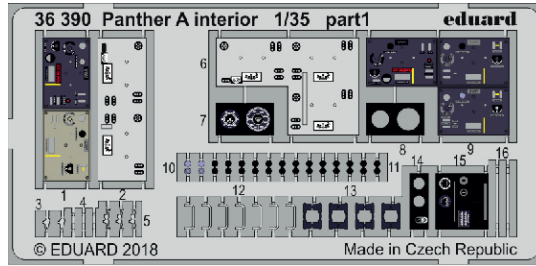

## 1/35

detail set for 1/35 TAKOM kit • sada detailů pro stavebnici 1/35 TAKOM

- APPLY EXPRESS MASK AND PAINT BEFORE GLUING  
POUŽIT EXPRESS MASK NABARVIT PŘED SLEPENÍM
  - SYMMETRICAL ASSEMBLY  
SYMETRICKÁ MONTÁŽ
  - REMOVE  
ODSTRANIT
  - GRIND  
OBROUSIT
  - DRILL HOLE  
VRTÁT OTVOR
  - COLORED ETCHED PARTS  
LEPTANÉ BAREVNÉ DÍLY
  - ETCHED PARTS  
LEPTANÉ NEBAREVNÉ DÍLY
  - ORIGINAL KIT PARTS  
PŮVODNÍ DÍLY STAVEBNICE
- BEND  
OHNOUT
  - OPTION  
VOLBA
  - REPLACE  
NAHRADIT

ORIGINAL KIT PARTS  
PŮVODNÍ DÍLY STAVEBNICE

PHOTO-ETCHED PARTS  
LEPTANÉ DÍLY

PARTS TO BE REMOVED  
DÍLY K ODSTRANĚNÍ

FILL  
TMELIT

**Related products: 36 390 Panther A interior 1/35 part1, part2**

**Related products: 36 392 Panther A exterior 1/35**