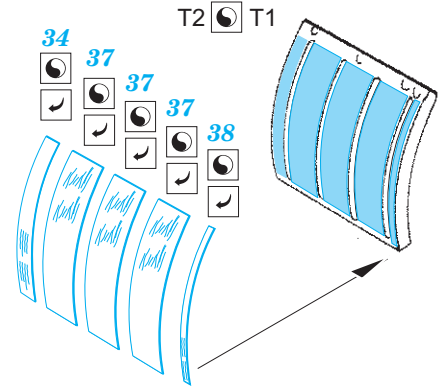

## 1/35

detail set for 1/35 TAKOM kit • sada detailů pro stavebnici 1/35 TAKOM

- APPLY EXPRESS MASK AND PAINT BEFORE GLUING  
POUŽIT EXPRESS MASK NABARVIT PŘED SLEPENÍM
  - SYMMETRICAL ASSEMBLY  
SYMETRICKÁ MONTÁŽ
  - REMOVE  
ODSTRANIT
  - GRIND  
OBROUSIT
  - DRILL HOLE  
VRTÁT OTVOR
  - COLORED ETCHED PARTS  
LEPTANÉ BAREVNÉ DÍLY
  - ETCHED PARTS  
LEPTANÉ NEBAREVNÉ DÍLY
  - ORIGINAL KIT PARTS  
PŮVODNÍ DÍLY STAVEBNICE
- BEND  
OHNOUT
  - OPTION  
VOLBA
  - REPLACE  
NAHRADIT

ORIGINAL KIT PARTS  
PŮVODNÍ DÍLY STAVEBNICE

PHOTO-ETCHED PARTS  
LEPTANÉ DÍLY

PARTS TO BE REMOVED  
DÍLY K ODSTRANĚNÍ

FILL  
TMELIT

**Related products: 36 390 Panther A interior 1/35 part1, part2**

**Related products: 36 392 Panther A exterior 1/35**