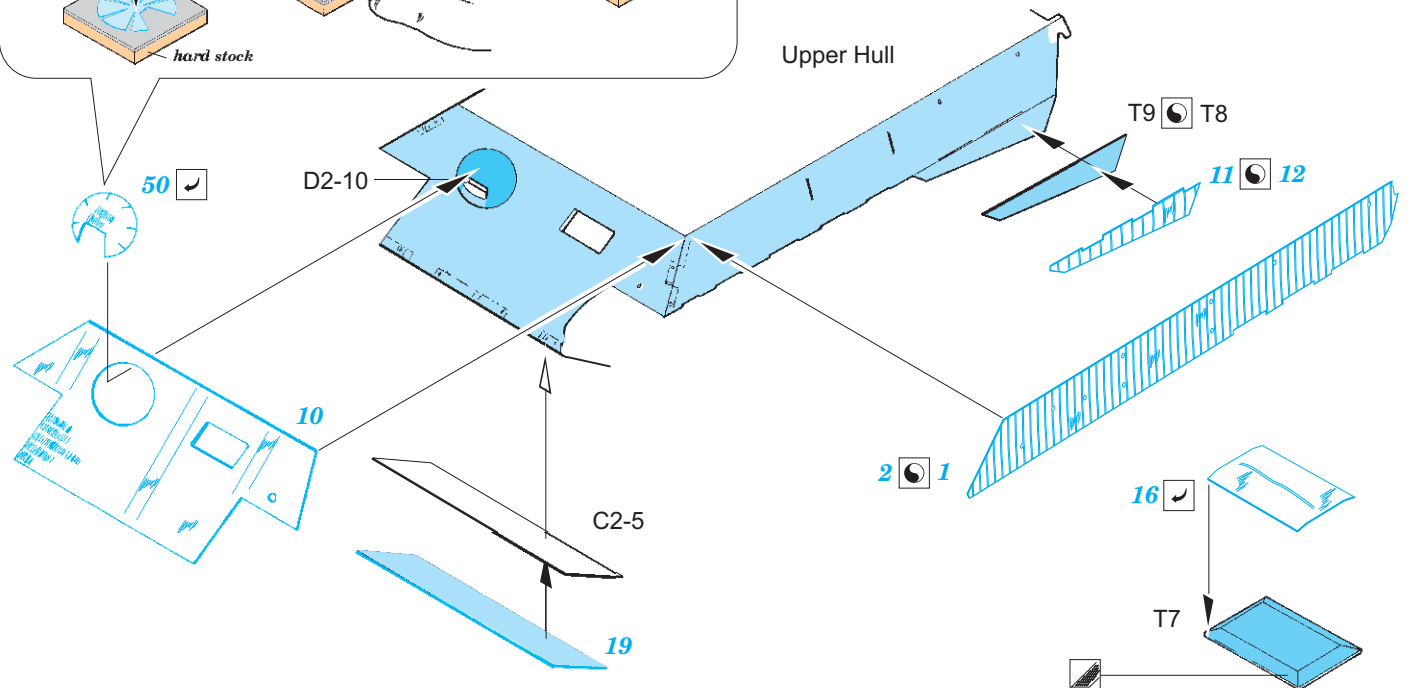

## 1/35

detail set for 1/35 TAKOM kit • sada detailů pro stavebnici 1/35 TAKOM

- APPLY EXPRESS MASK AND PAINT BEFORE GLUING  
POUŽIT EXPRESS MASK NABARVIT PŘED SLEPENÍM
  - SYMMETRICAL ASSEMBLY  
SYMETRICKÁ MONTÁŽ
  - REMOVE  
ODSTRANIT
  - GRIND  
OBROUSIT
  - DRILL HOLE  
VRTÁT OTVOR
  - COLORED ETCHED PARTS  
LEPTANÉ BAREVNÉ DÍLY
  - ETCHED PARTS  
LEPTANÉ NEBAREVNÉ DÍLY
  - ORIGINAL KIT PARTS  
PŮVODNÍ DÍLY STAVEBNICE
- BEND  
OHNOUT
  - OPTION  
VOLBA
  - REPLACE  
NAHRADIT

ORIGINAL KIT PARTS  
PŮVODNÍ DÍLY STAVEBNICE

PHOTO-ETCHED PARTS  
LEPTANÉ DÍLY

PARTS TO BE REMOVED  
DÍLY K ODSTRANĚNÍ

FILL  
TMELIT

**Related products: 36 390 Panther A interior 1/35 part1, part2**

**Related products: 36 392 Panther A exterior 1/35**