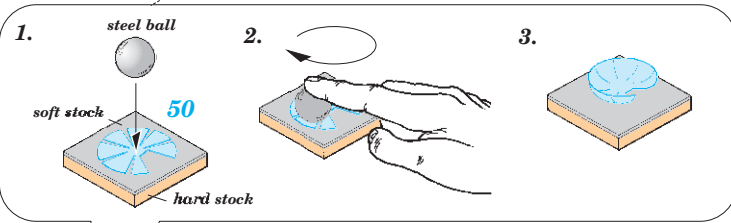

## 1/35

detail set for 1/35 TAKOM kit • sada detailů pro stavebnici 1/35 TAKOM

- APPLY EXPRESS MASK AND PAINT BEFORE GLUING  
POUŽIT EXPRESS MASK NABARVIT PŘED SLEPENÍM
  - SYMMETRICAL ASSEMBLY  
SYMETRICKÁ MONTÁŽ
  - REMOVE  
ODSTRANIT
  - GRIND  
OBROUSIT
  - DRILL HOLE  
VRTÁT OTVOR
  - COLORED ETCHED PARTS  
LEPTANÉ BAREVNÉ DÍLY
  - ETCHED PARTS  
LEPTANÉ NEBAREVNÉ DÍLY
  - ORIGINAL KIT PARTS  
PŮVODNÍ DÍLY STAVEBNICE
- BEND  
OHNOUT
  - OPTION  
VOLBA
  - REPLACE  
NAHRADIT

ORIGINAL KIT PARTS  
PŮVODNÍ DÍLY STAVEBNICE

PHOTO-ETCHED PARTS  
LEPTANÉ DÍLY

PARTS TO BE REMOVED  
DÍLY K ODSTRANĚNÍ

FILL  
TMELIT

**Related products: 36 390 Panther A interior 1/35 part1, part2**

**Related products: 36 392 Panther A exterior 1/35**