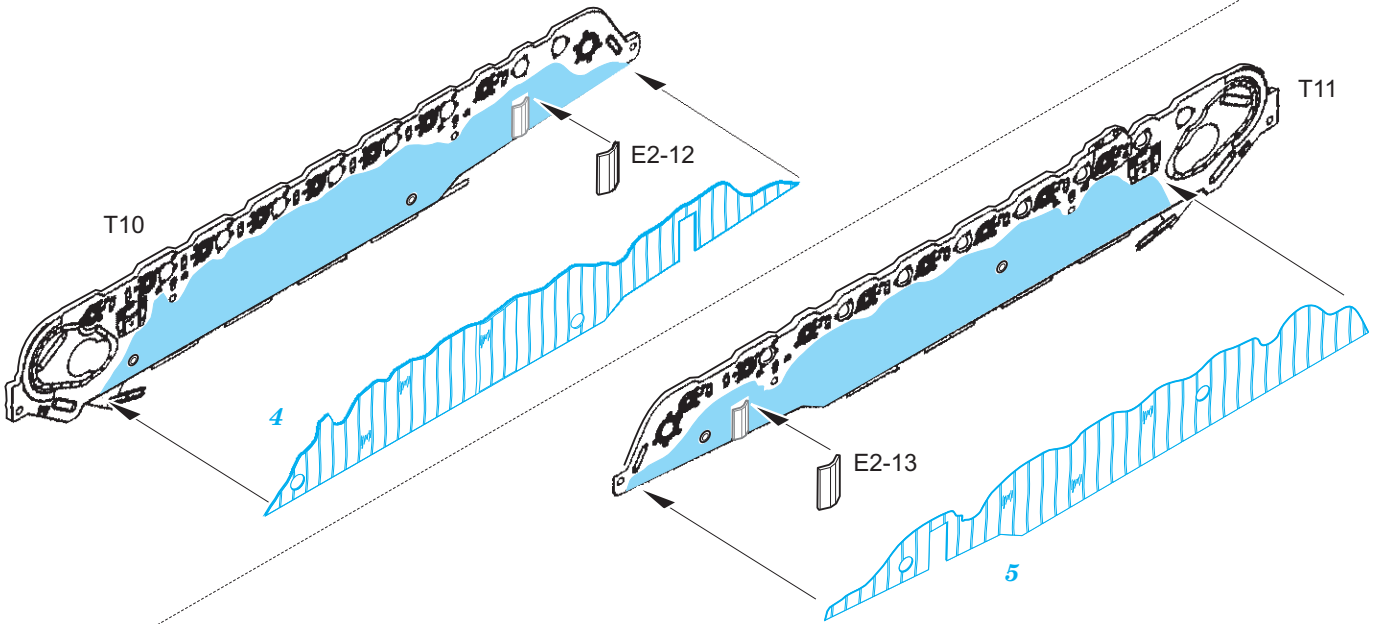

## 1/35

detail set for 1/35 TAKOM kit • sada detailů pro stavebnici 1/35 TAKOM

- APPLY EXPRESS MASK AND PAINT BEFORE GLUING  
POUŽIT EXPRESS MASK NABARVIT PŘED SLEPENÍM
  - SYMMETRICAL ASSEMBLY  
SYMETRICKÁ MONTÁŽ
  - REMOVE  
ODSTRANIT
  - GRIND  
OBROUSIT
  - DRILL HOLE  
VRTÁT OTVOR
  - COLORED ETCHED PARTS  
LEPTANÉ BAREVNÉ DÍLY
  - ETCHED PARTS  
LEPTANÉ NEBAREVNÉ DÍLY
  - ORIGINAL KIT PARTS  
PŮVODNÍ DÍLY STAVEBNICE
- BEND  
OHNOUT
  - OPTION  
VOLBA
  - REPLACE  
NAHRADIT

ORIGINAL KIT PARTS  
PŮVODNÍ DÍLY STAVEBNICE

PHOTO-ETCHED PARTS  
LEPTANÉ DÍLY

PARTS TO BE REMOVED  
DÍLY K ODSTRANĚNÍ

FILL  
TMELIT

**Related products: 36 390 Panther A interior 1/35 part1, part2**

**Related products: 36 392 Panther A exterior 1/35**