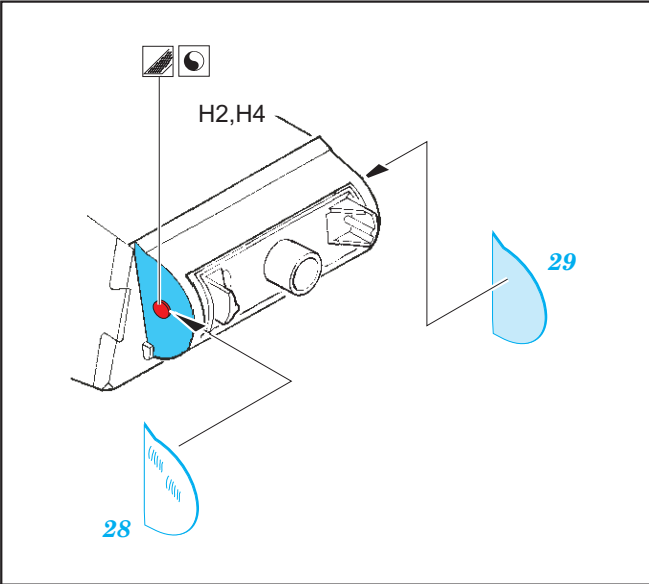

## 1/35

detail set for 1/35 TAKOM kit • sada detailů pro stavebnici 1/35 TAKOM

- APPLY EXPRESS MASK AND PAINT BEFORE GLUING  
POUŽIT EXPRESS MASK NABARVIT PŘED SLEPENÍM
  - SYMMETRICAL ASSEMBLY  
SYMETRICKÁ MONTÁŽ
  - REMOVE  
ODSTRANIT
  - GRIND  
OBROUSIT
  - DRILL HOLE  
VRTÁT OTVOR
  - COLORED ETCHED PARTS  
LEPTANÉ BAREVNÉ DÍLY
  - ETCHED PARTS  
LEPTANÉ NEBAREVNÉ DÍLY
  - ORIGINAL KIT PARTS  
PŮVODNÍ DÍLY STAVEBNICE
- BEND  
OHNOUT
  - OPTION  
VOLBA
  - REPLACE  
NAHRADIT

ORIGINAL KIT PARTS  
PŮVODNÍ DÍLY STAVEBNICE

PHOTO-ETCHED PARTS  
LEPTANÉ DÍLY

PARTS TO BE REMOVED  
DÍLY K ODSTRANĚNÍ

FILL  
TMELIT

**Related products: 36 390 Panther A interior 1/35 part1, part2**

**Related products: 36 392 Panther A exterior 1/35**