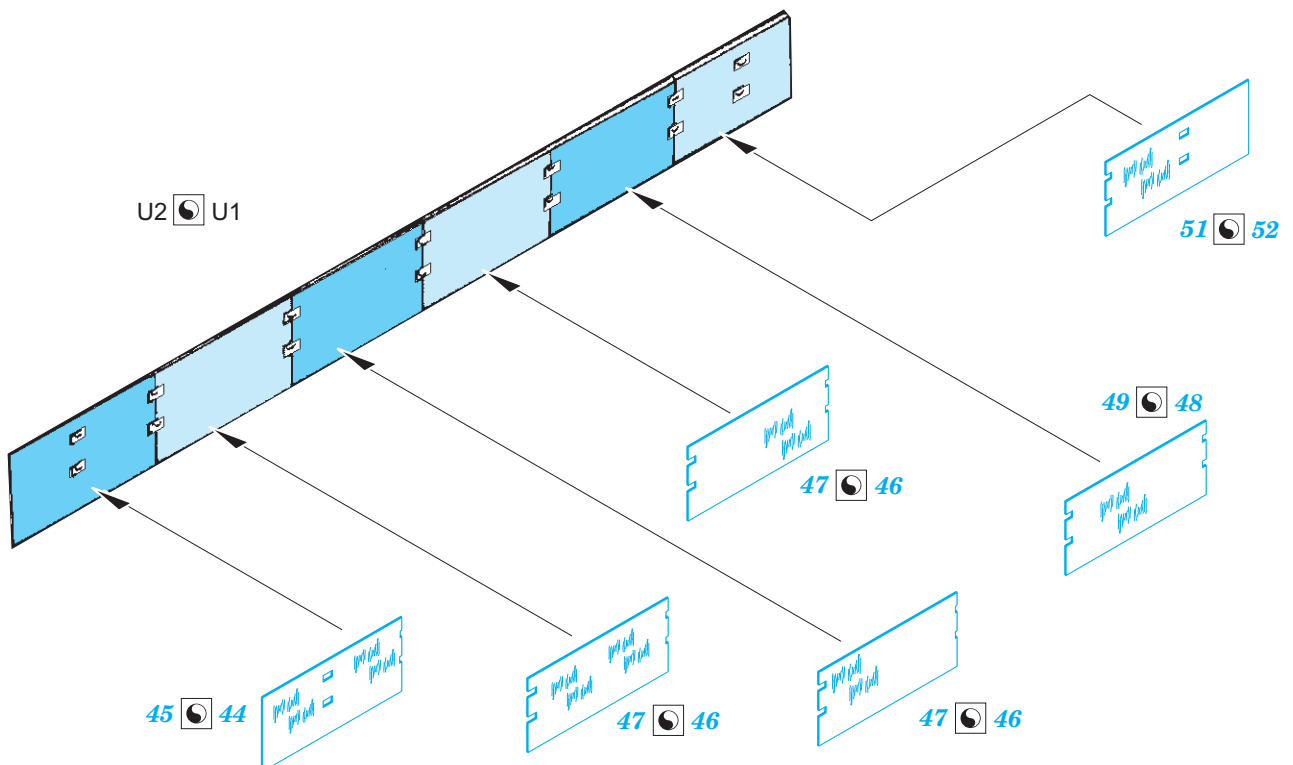

## 1/35

detail set for 1/35 TAKOM kit • sada detailů pro stavebnici 1/35 TAKOM

- APPLY EXPRESS MASK AND PAINT BEFORE GLUING  
POUŽIT EXPRESS MASK NABARVIT PŘED SLEPENÍM
  - SYMMETRICAL ASSEMBLY  
SYMETRICKÁ MONTÁŽ
  - REMOVE  
ODSTRANIT
  - GRIND  
OBROUSIT
  - DRILL HOLE  
VRTÁT OTVOR
  - COLORED ETCHED PARTS  
LEPTANÉ BAREVNÉ DÍLY
  - ETCHED PARTS  
LEPTANÉ NEBAREVNÉ DÍLY
  - ORIGINAL KIT PARTS  
PŮVODNÍ DÍLY STAVEBNICE
- BEND  
OHNOUT
  - OPTION  
VOLBA
  - REPLACE  
NAHRADIT

ORIGINAL KIT PARTS  
PŮVODNÍ DÍLY STAVEBNICE

PHOTO-ETCHED PARTS  
LEPTANÉ DÍLY

PARTS TO BE REMOVED  
DÍLY K ODSTRANĚNÍ

FILL  
TMELIT

**Related products: 36 390 Panther A interior 1/35 part1, part2**

**Related products: 36 392 Panther A exterior 1/35**