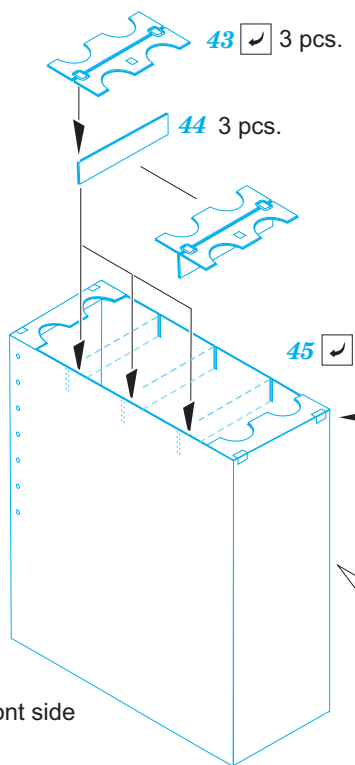

Panther A interior

eduard

36 390

1/35

detail set for 1/35 TAKOM kit • sada detailů pro stavebnici 1/35 TAKOM

- APPLY EXPRESS MASK AND PAINT BEFORE GLUING
POUŽIT EXPRESS MASK NABARVIT PŘED SLEPENÍM
 - SYMMETRICAL ASSEMBLY
SYMETRICKÁ MONTÁŽ
 - REMOVE
ODSTRANIT
 - GRIND
OBROUSIT
 - DRILL HOLE
VRTAT OTVOR
 - COLORED ETCHED PARTS
LEPTANÉ BAREVNÉ DÍLY
 - ETCHED PARTS
LEPTANÉ NEBAREVNÉ DÍLY
 - ORIGINAL KIT PARTS
PŮVODNÍ DÍLY STAVEBNICE
- BEND
OHNOUT
 - OPTION
VOLBA
 - REPLACE
NAHRADIT

ORIGINAL KIT PARTS PŮVODNÍ DÍLY STAVEBNICE	PHOTO-ETCHED PARTS LEPTANÉ DÍLY	PARTS TO BE REMOVED DÍLY K ODSTRANĚNÍ	FILL TMELIT
---	------------------------------------	--	----------------

A
set "A" in the instruction sheet, page 10

B

set "B" in the instruction sheet, page 10

41 2 pcs.

42 2 pcs.

front side

C

set "C" in the instruction sheet, page 10

D