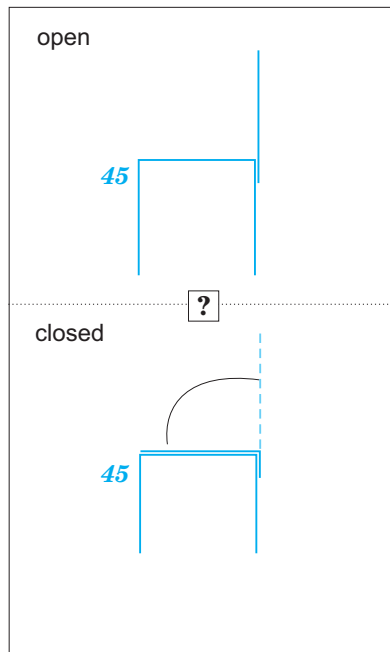

Panther A interior

eduard

36 390

1/35

detail set for 1/35 TAKOM kit • sada detailů pro stavebnici 1/35 TAKOM

- APPLY EXPRESS MASK AND PAINT BEFORE GLUING
POUŽIT EXPRESS MASK NABARVIT PŘED SLEPENÍM
 - SYMMETRICAL ASSEMBLY
SYMETRICKÁ MONTÁŽ
 - REMOVE
ODSTRANIT
 - GRIND
OBROUSIT
 - DRILL HOLE
VRTAT OTVOR
 - COLORED ETCHED PARTS
LEPTANÉ BAREVNÉ DÍLY
 - ETCHED PARTS
LEPTANÉ NEBAREVNÉ DÍLY
 - ORIGINAL KIT PARTS
PŮVODNÍ DÍLY STAVEBNICE
- BEND
OHNOUT
 - OPTION
VOLBA
 - REPLACE
NAHRADIT

ORIGINAL KIT PARTS PŮVODNÍ DÍLY STAVEBNICE	PHOTO-ETCHED PARTS LEPTANÉ DÍLY	PARTS TO BE REMOVED DÍLY K ODSTRANĚNÍ	FILL TMELIT
---	------------------------------------	--	----------------

A
set "A" in the instruction sheet, page 10

B

set "B" in the instruction sheet, page 10

41 2 pcs.

42 2 pcs.

front side

C

set "C" in the instruction sheet, page 10

D