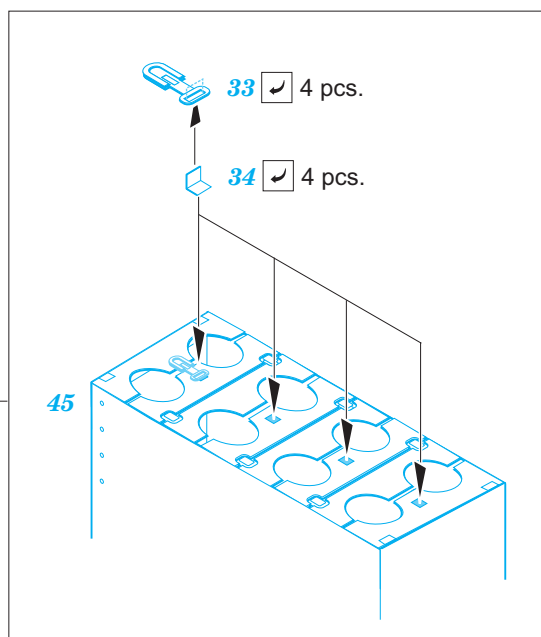

Panther A interior

eduard

36 390

1/35

detail set for 1/35 TAKOM kit • sada detailů pro stavebnici 1/35 TAKOM

- APPLY EXPRESS MASK AND PAINT BEFORE GLUING
POUŽIT EXPRESS MASK NABARVIT PŘED SLEPENÍM
 - SYMMETRICAL ASSEMBLY
SYMETRICKÁ MONTÁŽ
 - REMOVE
ODSTRANIT
 - GRIND
OBROUSIT
 - DRILL HOLE
VRTAT OTVOR
 - COLORED ETCHED PARTS
LEPTANÉ BAREVNÉ DÍLY
 - ETCHED PARTS
LEPTANÉ NEBAREVNÉ DÍLY
 - ORIGINAL KIT PARTS
PŮVODNÍ DÍLY STAVEBNICE
- BEND
OHNOUT
 - OPTION
VOLBA
 - REPLACE
NAHRADIT

ORIGINAL KIT PARTS PŮVODNÍ DÍLY STAVEBNICE	PHOTO-ETCHED PARTS LEPTANÉ DÍLY	PARTS TO BE REMOVED DÍLY K ODSTRANĚNÍ	FILL TMELIT
---	------------------------------------	--	----------------

A
set "A" in the instruction sheet, page 10

B

set "B" in the instruction sheet, page 10

41 2 pcs.

42 2 pcs.

front side

C

set "C" in the instruction sheet, page 10

D