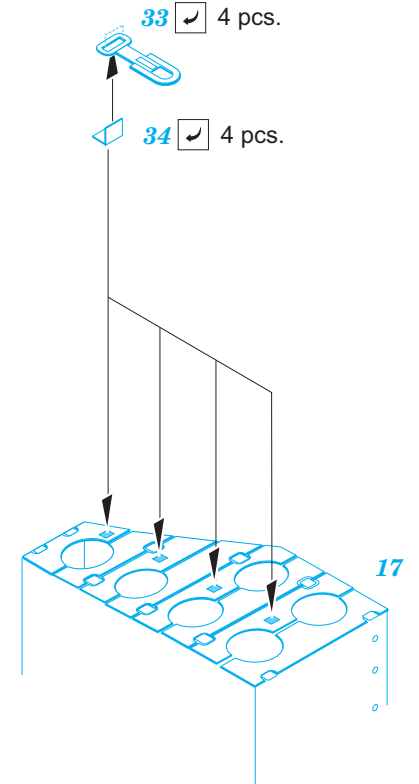

E

set "E" in the instruction sheet, page 10