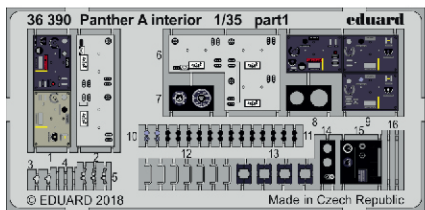

Panther A interior

eduard

36 390

1/35

detail set for 1/35 TAKOM kit • sada detailů pro stavebnici 1/35 TAKOM

- APPLY EXPRESS MASK AND PAINT BEFORE GLUING
POUŽIT EXPRESS MASK NABARVIT PŘED SLEPENÍM
 - SYMMETRICAL ASSEMBLY
SYMETRICKÁ MONTÁŽ
 - REMOVE
ODSTRANIT
 - GRIND
OBROUSIT
 - DRILL HOLE
VRTAT OTVOR
 - COLORED ETCHED PARTS
LEPTANÉ BAREVNÉ DÍLY
 - ETCHED PARTS
LEPTANÉ NEBAREVNÉ DÍLY
 - ORIGINAL KIT PARTS
PŮVODNÍ DÍLY STAVEBNICE
- BEND
OHNOUT
 - OPTION
VOLBA
 - REPLACE
NAHRADIT

ORIGINAL KIT PARTS PŮVODNÍ DÍLY STAVEBNICE	PHOTO-ETCHED PARTS LEPTANÉ DÍLY	PARTS TO BE REMOVED DÍLY K ODSTRANĚNÍ	FILL TMELIT
---	------------------------------------	--	----------------

A
set "A" in the instruction sheet, page 10