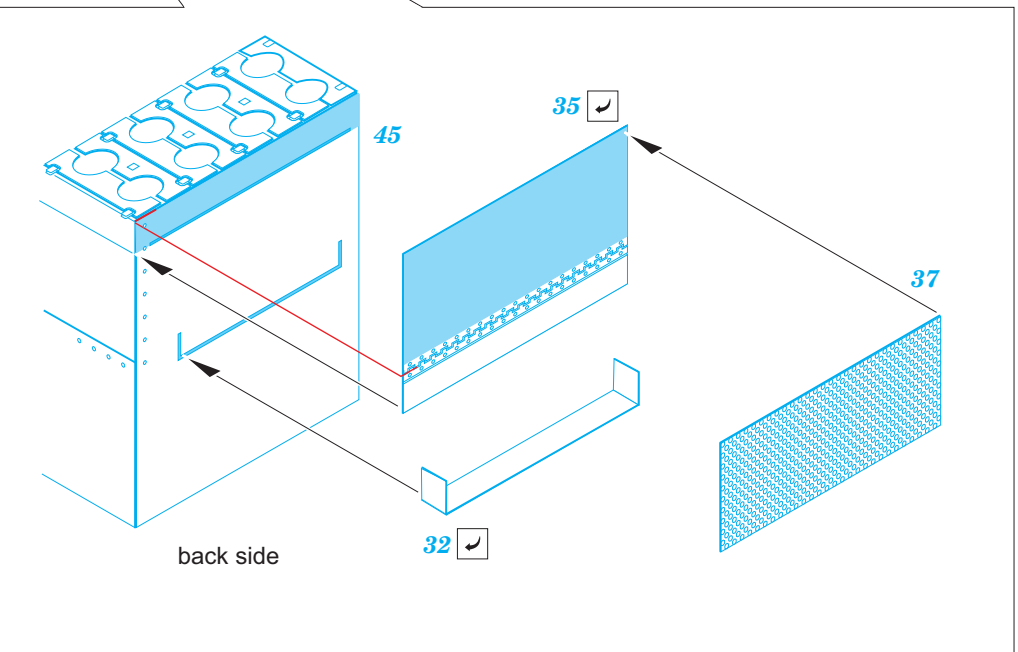

Panther A interior

eduard

36 390

1/35

detail set for 1/35 TAKOM kit • sada detailů pro stavebnici 1/35 TAKOM

- APPLY EXPRESS MASK AND PAINT BEFORE GLUING
POUŽIT EXPRESS MASK NABARVIT PŘED SLEPENÍM
 - SYMMETRICAL ASSEMBLY
SYMETRICKÁ MONTÁŽ
 - REMOVE
ODSTRANIT
 - GRIND
OBROUSIT
 - DRILL HOLE
VRTAT OTVOR
 - COLORED ETCHED PARTS
LEPTANÉ BAREVNÉ DÍLY
 - ETCHED PARTS
LEPTANÉ NEBAREVNÉ DÍLY
 - ORIGINAL KIT PARTS
PŮVODNÍ DÍLY STAVEBNICE
- BEND
OHNOUT
 - OPTION
VOLBA
 - REPLACE
NAHRADIT

ORIGINAL KIT PARTS PŮVODNÍ DÍLY STAVEBNICE	PHOTO-ETCHED PARTS LEPTANÉ DÍLY	PARTS TO BE REMOVED DÍLY K ODSTRANĚNÍ	FILL TMELIT
---	------------------------------------	--	----------------

A
set "A" in the instruction sheet, page 10

B

set "B" in the instruction sheet, page 10

41 2 pcs.

42 2 pcs.

front side

C

set "C" in the instruction sheet, page 10

D