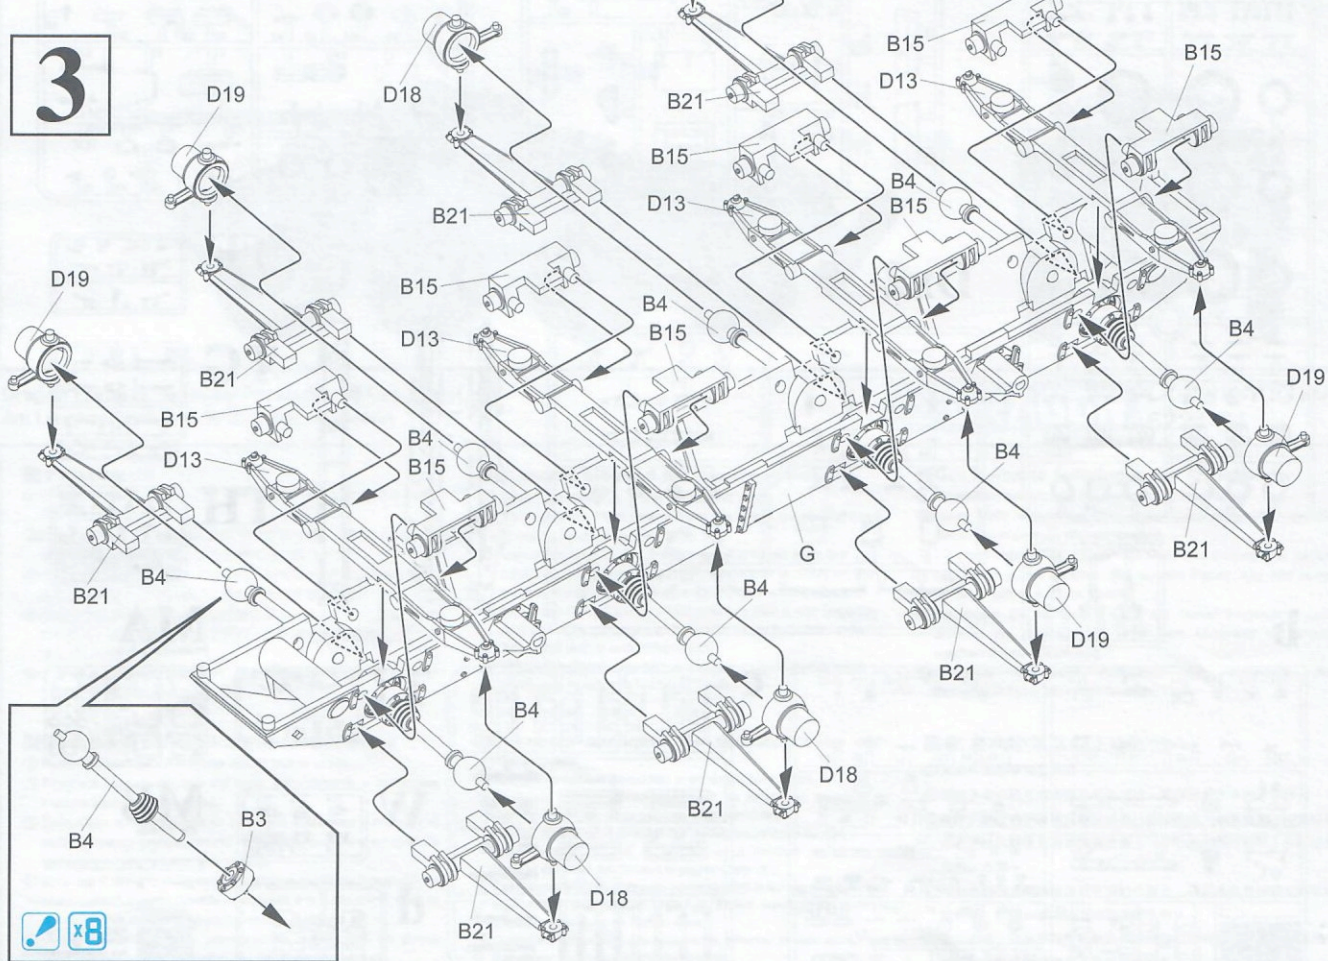

1:35 '39-'45 SERIES

Sd.Kfz.234/4 PANZERSPÄHWAGEN

 **DRAGON**

Project supervised by HIROHISA TAKADA. Technical drawings provided by SHIN OKADA.

KIT NO.6221

A**C****E****Bx3****Dx2****F****G****TF****TG****TH****b****c****TJ****W****d****MA**

(Photo-etched Parts)

**MB**

(Metal Parts)

この部品は使用しません
Parts not for use.
Telle werden nicht verwendet.
Pieces a ne pas utiliser.
Parti nin ulitzaat.
不要使用する部品

1**2****A** x8**3**

4**5****B****E**

D32

E33

8

9

10**11****12**

13

14

15

16

17