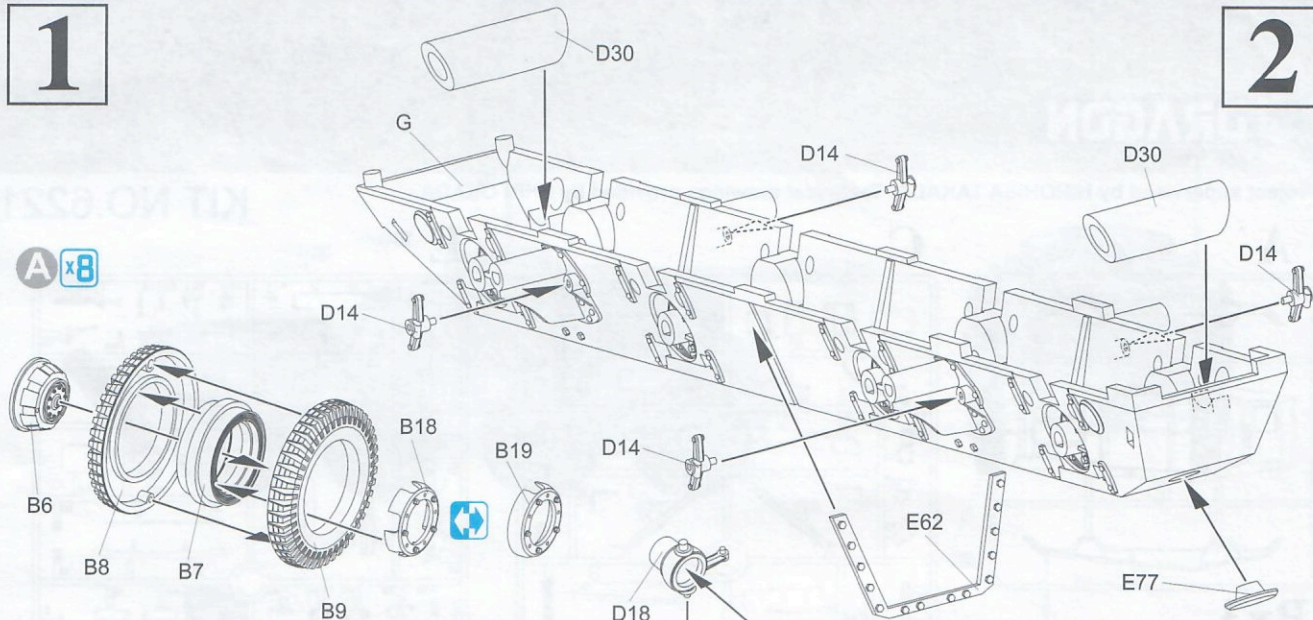

1:35 '39-'45 SERIES

Sd.Kfz.234/4 PANZERSPÄHWAGEN

 **DRAGON**

Project supervised by HIROHISA TAKADA. Technical drawings provided by SHIN OKADA.

KIT NO.6221

A**C****E****Bx3****Dx2****F****G****TF****TG****TH****b****c****TJ****W****d****MA**

(Photo-etched Parts)

**MB**

(Metal Parts)

この部品は使用しません
Parts not for use.
Telle werden nicht verwendet.
Pieces a ne pas utiliser.
Parti nin ulitzaat.
不要使用する部品

1**2****A** x8**3**

4**5****B****E**

D32

E33