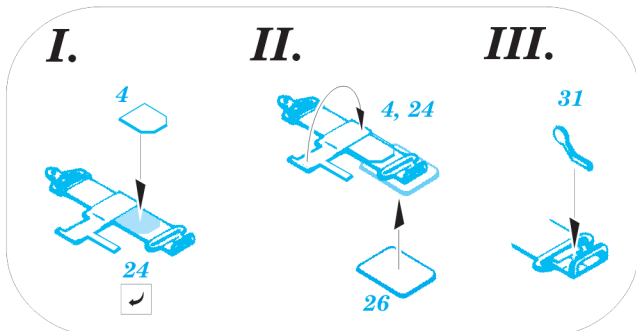

P-38L Lightning

eduard

49 265

1/48 scale detail set for Hasegawa kit • sada detailů pro model 1/48 Hasegawa

Film

- ★ APPLY EXPRESS MASK AND PAINT BEFORE GLUING
POUŽIT EXPRESS MASK NABARVIT PŘED SLEPENÍM
- ☯ SYMMETRICAL ASSEMBLY
SYMETRICKÁ MONTÁŽ
- ✂ REMOVE
ODSTRANIT
- ☑ BEND
OHNOUT
- ☑ GRIND
OBROUSIT
- ☑ DRILL HOLE
VRTAT OTVOR
- ☑ ? OPTION
VOLBA
- ☑ ? REPLACE
NAHRADIT

- ORIGINAL KIT PARTS
PŮVODNÍ DÍLY STAVEBNICE
- PHOTO-ETCHED PARTS
LEPTANÉ DÍLY
- PARTS TO BE REMOVED
DÍLY K ODSTRANĚNÍ
- FILL
TMELIT

References: Detail&Scale Vol.57 - P-38 Lightning
Aerodetail No.28 - Lockheed P-38 Lightning
Aviation Publ. - Pilots Manual for P-38 Lightning

Correct position