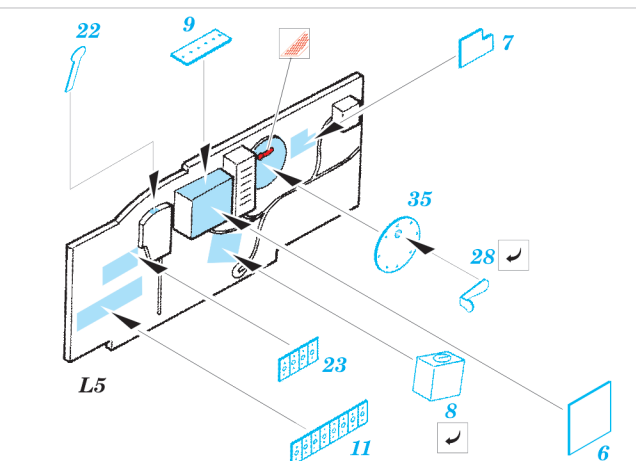

P-38L Lightning

eduard

49 265

1/48 scale detail set for Hasegawa kit • sada detailů pro model 1/48 Hasegawa

Film

- ★ APPLY EXPRESS MASK AND PAINT BEFORE GLUING
POUŽIT EXPRESS MASK NABARVIT PŘED SLEPENÍM
- ☯ SYMMETRICAL ASSEMBLY
SYMETRICKÁ MONTÁŽ
- ✂ REMOVE
ODSTRANIT
- ☑ BEND
OHNOUT
- ☑ GRIND
OBROUSIT
- ☑ DRILL HOLE
VRTAT OTVOR
- ☑ ? OPTION
VOLBA
- ☑ ? REPLACE
NAHRADIT

- ORIGINAL KIT PARTS
PŮVODNÍ DÍLY STAVEBNICE
- PHOTO-ETCHED PARTS
LEPTANÉ DÍLY
- PARTS TO BE REMOVED
DÍLY K ODSTRANĚNÍ
- FILL
TMELIT

References: Detail&Scale Vol.57 - P-38 Lightning
Aerodetail No.28 - Lockheed P-38 Lightning
Aviation Publ. - Pilots Manual for P-38 Lightning

Correct position