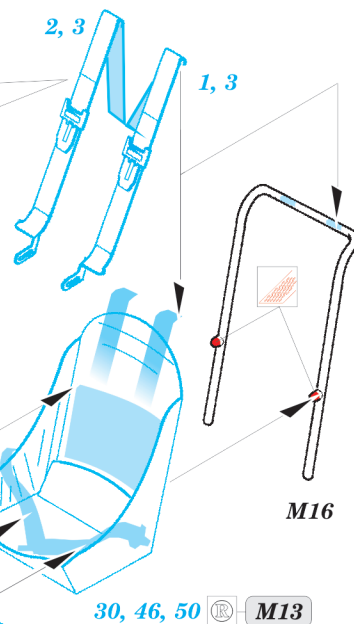

P-38L Lightning

eduard

49 265

1/48 scale detail set for Hasegawa kit • sada detailů pro model 1/48 Hasegawa

Film

- ★ APPLY EXPRESS MASK AND PAINT BEFORE GLUING
POUŽIT EXPRESS MASK NABARVIT PŘED SLEPENÍM
- ☯ SYMMETRICAL ASSEMBLY
SYMETRICKÁ MONTÁŽ
- ✂ REMOVE
ODSTRANIT
- ☑ BEND
OHNOUT
- ☑ GRIND
OBROUSIT
- ☑ DRILL HOLE
VRTAT OTVOR
- ☑ ? OPTION
VOLBA
- ☑ ? REPLACE
NAHRADIT

- ORIGINAL KIT PARTS
PŮVODNÍ DÍLY STAVEBNICE
- PHOTO-ETCHED PARTS
LEPTANÉ DÍLY
- PARTS TO BE REMOVED
DÍLY K ODSTRANĚNÍ
- FILL
TMELIT

References: Detail&Scale Vol.57 - P-38 Lightning
Aerodetail No.28 - Lockheed P-38 Lightning
Aviation Publ. - Pilots Manual for P-38 Lightning

Correct position