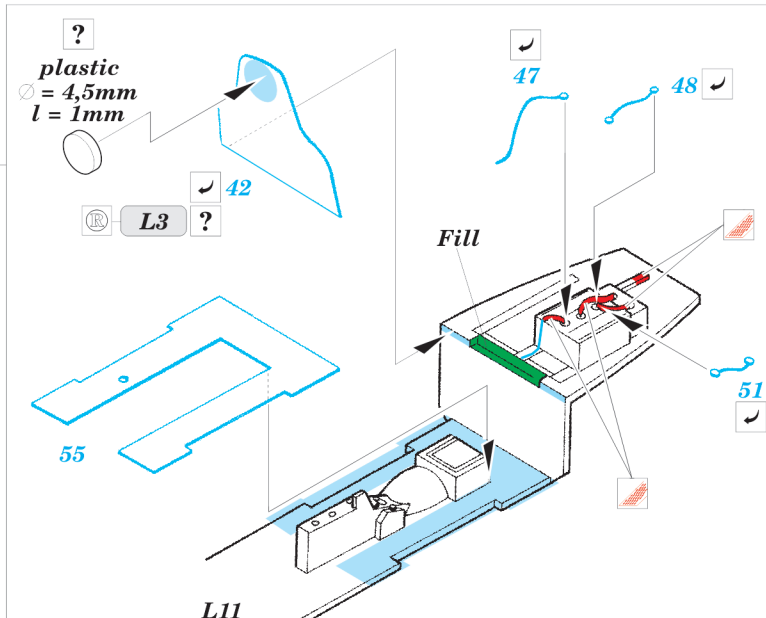

P-38L Lightning

eduard

49 265

1/48 scale detail set for Hasegawa kit • sada detailů pro model 1/48 Hasegawa

Film

- ★ APPLY EXPRESS MASK AND PAINT BEFORE GLUING
POUŽIT EXPRESS MASK NABARVIT PŘED SLEPENÍM
- ☯ SYMMETRICAL ASSEMBLY
SYMETRICKÁ MONTÁŽ
- ✂ REMOVE
ODSTRANIT
- ☑ BEND
OHNOUT
- ☑ GRIND
OBROUSIT
- ☑ DRILL HOLE
VRTAT OTVOR
- ☑ ? OPTION
VOLBA
- ☑ ? REPLACE
NAHRADIT

- ORIGINAL KIT PARTS
PŮVODNÍ DÍLY STAVEBNICE
- PHOTO-ETCHED PARTS
LEPTANÉ DÍLY
- PARTS TO BE REMOVED
DÍLY K ODSTRANĚNÍ
- FILL
TMELIT

References: Detail&Scale Vol.57 - P-38 Lightning
Aerodetail No.28 - Lockheed P-38 Lightning
Aviation Publ. - Pilots Manual for P-38 Lightning

Correct position