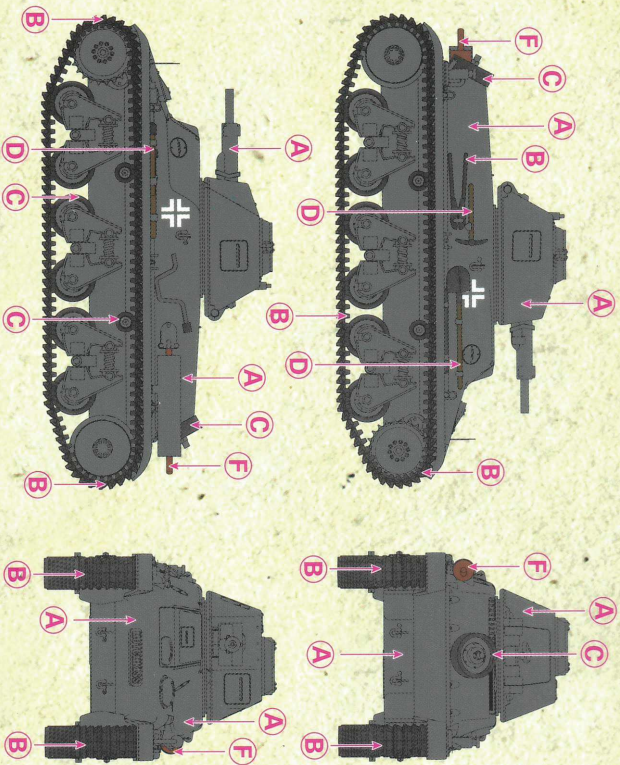

⚠ 注意事项

组装前请认真阅读组装说明书
请另购买专业的模型胶水与油漆
制作时请保持室内空气流通
使用模型油漆与胶水时请远离火源

⚠ Warning

Carefully Study instruction before assembling.
Glue and paint are not included.
Do not work in closed room.
Do not use glue and paint near open flame or sparks.

⚠ 注意

キットの組立を始める前に説明書を最後まで読んでください。
接着剤や塗料は別途にお買い求めください。
接着剤や塗料を使用する際、窓を開けて換気してください。
接着剤や塗料を使用する際、火元から離れてください。

8+

本产品适合8岁以上青少年及成人制作收藏。
Kit suitable for ages 8 to adult.
キットの対象年齢は8才以上です。