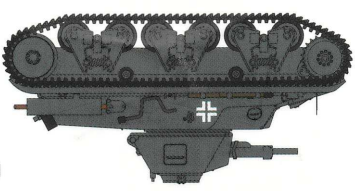

(f)55ZLH8E mjdk.zD
38H735(f)55ZLH8E
国製 二

2/11

600024SD
S-Model

Made in china