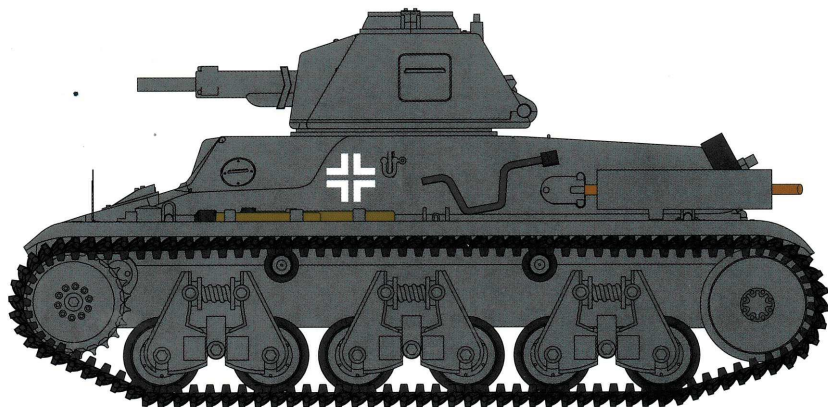

# 1/72 二战德国38H735(f)轻型坦克 Pz.Kpfw 38H735(f)