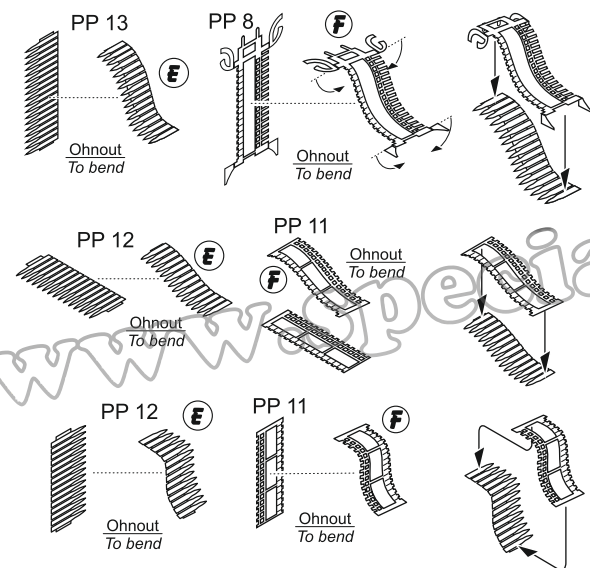

Visit our official website and e-shop at  
[www.cmkkits.com](http://www.cmkkits.com)

4116  
 1/48

**F-16A**  
 Armament Set  
 for Hasegawa kit

**Photo-etched parts PP**

**Polyurethane parts PUR**

K lepení použijte kyanoakrylátové lepidlo!  
 For gluing use cyanoacrylate glue!

② Sestava nábojových pásů / Mounting of shot belt

③ Montáž zásobníku / Mounting of ammo drum

④ Zástavba kanonové šachty do trupu  
 Mounting of gunbay into fuselage

⑤ Montáž kanonu M61 Vulcan / Mounting of GAU M61 Vulcan