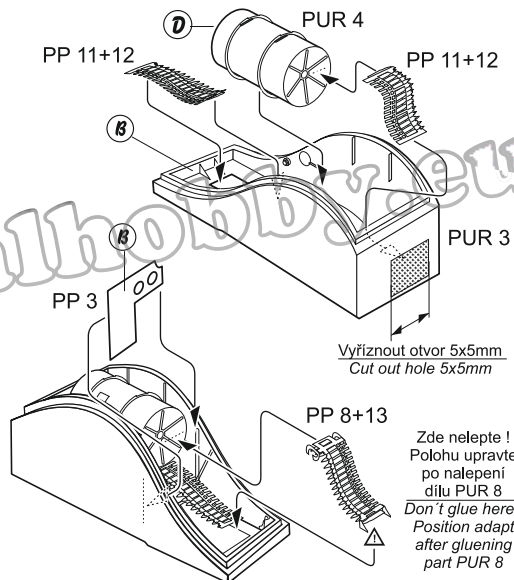

Visit our official website and e-shop at  
[www.cmkkits.com](http://www.cmkkits.com)

4116  
 1/48

**F-16A**  
 Armament Set  
 for Hasegawa kit

**Photo-etched parts PP**

**Polyurethane parts PUR**

K lepení použijte kyanoakrylátové lepidlo!  
 For gluing use cyanoacrylate glue!

② Sestava nábojových pásů / Mounting of shot belt

③ Montáž zásobníku / Mounting of ammo drum

④ Zástavba kanonové šachty do trupu  
 Mounting of gunbay into fuselage

⑤ Montáž kanonu M61 Vulcan / Mounting of GAU M61 Vulcan