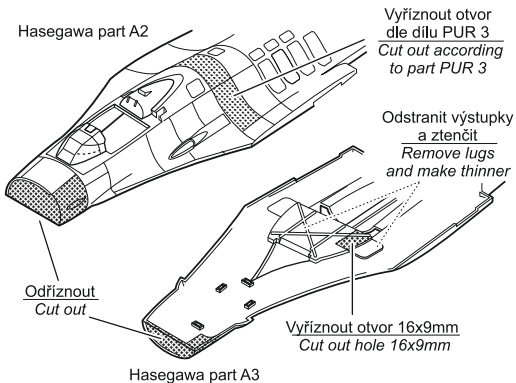

Visit our official website and e-shop at
www.cmkkits.com

4116
1/48

F-16A
Armament Set
for Hasegawa kit

Photo-etched parts PP

Polyurethane parts PUR

K lepení použijte kyanoakrylátové lepidlo!
For gluing use cyanoacrylate glue!

① Úprava dílů stavebnice / Arrangement of kit parts