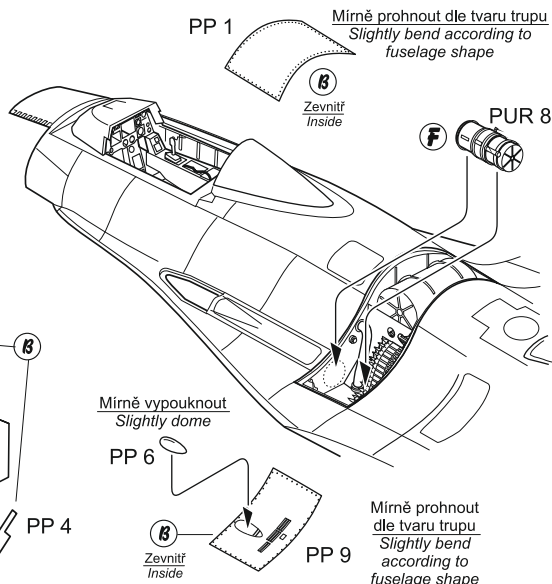

② Sestava nábojových pásů / Mounting of shot belt

③ Montáž zásobníku / Mounting of ammo drum

④ Zástavba kanonové šachty do trupu  
 Mounting of gunbay into fuselage

⑤ Montáž kanonu M61 Vulcan / Mounting of GAU M61 Vulcan

⑥ Montáž elektroniky radaru / *Mounting of radar's electronic*

⑦ Montáž antény radaru / *Mounting of radar's antenna*

Pro další zlepšení vzhledu Vašeho modelu použijte sadu CMK 4117 Interior set / For further improvement of your kit use CMK set 4117 Interior set