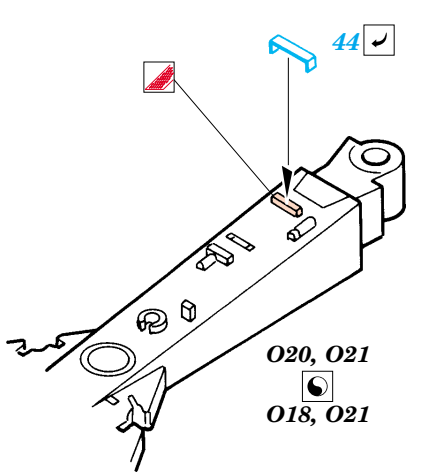

SA-2 Missile on launcher

eduard

35 695

1/35 scale detail set for Trumpeter kit No. 00206 • sada detailů pro model 1/35 Trumpeter 00206

- APPLY EXPRESS MASK AND PAINT BEFORE GLUING
POUŽIT EXPRESS MASK NABARVIT PŘED SLEPENÍM
- SYMMETRICAL ASSEMBLY
SYMETRICKÁ MONTÁŽ
- REMOVE
ODSTRANIT
- GRIND
OBROUSIT
- DRILL HOLE
VRTAT OTVOR
- BEND
OHNOUT
- OPTION
VOLBA
- REPLACE
NAHRADIT

ORIGINAL KIT PARTS
PŮVODNÍ DÍLY STAVEBNICE

PHOTO-ETCHED PARTS
LEPTANÉ DÍLY

PARTS TO BE REMOVED
DÍLY K ODSTRANĚNÍ

FILL
TMELIT

References:
WWP, Present Vehicle Line No.9 - ZiL-157/157K Variants