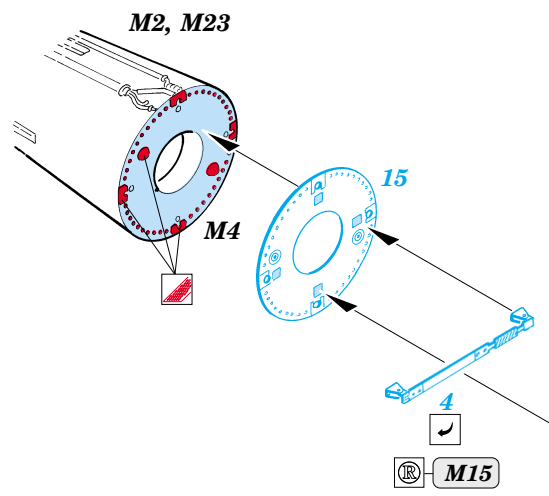

SA-2 Missile on launcher

eduard

35 695

1/35 scale detail set for Trumpeter kit No. 00206 • sada detailů pro model 1/35 Trumpeter 00206

- APPLY EXPRESS MASK AND PAINT BEFORE GLUING
POUŽIT EXPRESS MASK NABARVIT PŘED SLEPENÍM
- SYMMETRICAL ASSEMBLY
SYMETRICKÁ MONTÁŽ
- REMOVE
ODSTRANIT
- GRIND
OBROUSIT
- DRILL HOLE
VRTAT OTVOR
- BEND
OHNOUT
- OPTION
VOLBA
- REPLACE
NAHRADIT

ORIGINAL KIT PARTS
PŮVODNÍ DÍLY STAVEBNICE

PHOTO-ETCHED PARTS
LEPTANÉ DÍLY

PARTS TO BE REMOVED
DÍLY K ODSTRANĚNÍ

FILL
TMELIT

References:
WWP, Present Vehicle Line No.9 - ZiL-157/157K Variants