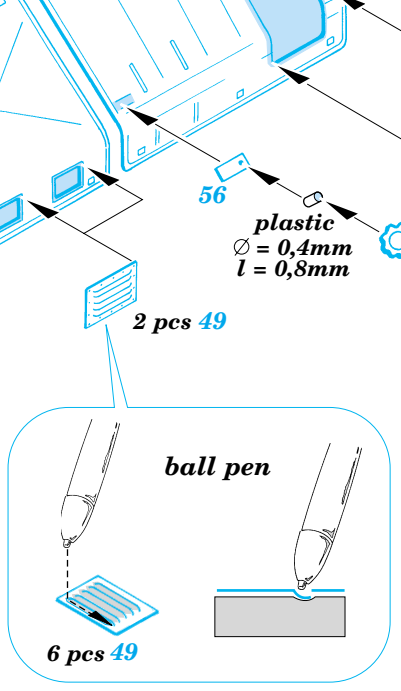

ORIGINAL KIT PARTS
PŮVODNÍ DÍLY STAVEBNICE

PHOTO-ETCHED PARTS
LEPTANÉ DÍLY

PARTS TO BE REMOVED
DÍLY K ODSTRANĚNÍ

FILL
TMELIT

References:
WWP, Present Vehicle Line No.9 - ZiL-157/157K Variants