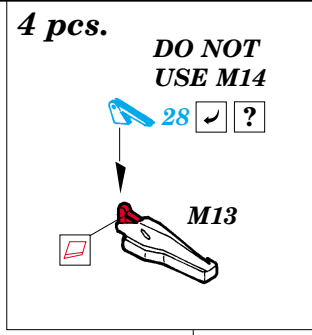

SA-2 Missile on launcher

eduard

35 695

1/35 scale detail set for Trumpeter kit No. 00206 • sada detailů pro model 1/35 Trumpeter 00206

- APPLY EXPRESS MASK AND PAINT BEFORE GLUING
POUŽIT EXPRESS MASK NABARVIT PŘED SLEPENÍM
- SYMMETRICAL ASSEMBLY
SYMETRICKÁ MONTÁŽ
- REMOVE
ODSTRANIT
- GRIND
OBROUSIT
- DRILL HOLE
VRTAT OTVOR
- BEND
OHNOUT
- OPTION
VOLBA
- REPLACE
NAHRADIT

ORIGINAL KIT PARTS
PŮVODNÍ DÍLY STAVEBNICE

PHOTO-ETCHED PARTS
LEPTANÉ DÍLY

PARTS TO BE REMOVED
DÍLY K ODSTRANĚNÍ

FILL
TMELIT

References:
WWP, Present Vehicle Line No.9 - ZiL-157/157K Variants