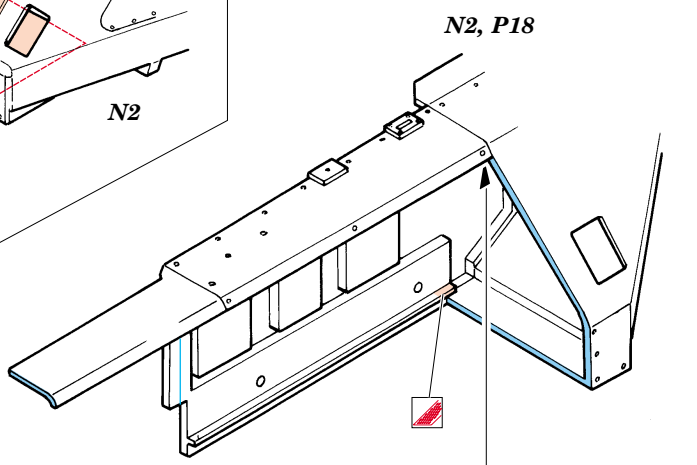

SA-2 Missile on launcher

eduard

35 695

1/35 scale detail set for Trumpeter kit No. 00206 • sada detailů pro model 1/35 Trumpeter 00206

- APPLY EXPRESS MASK AND PAINT BEFORE GLUING
POUŽIT EXPRESS MASK NABARVIT PŘED SLEPENÍM
- SYMMETRICAL ASSEMBLY
SYMETRICKÁ MONTÁŽ
- REMOVE
ODSTRANIT
- GRIND
OBROUSIT
- DRILL HOLE
VRTAT OTVOR
- BEND
OHNOUT
- OPTION
VOLBA
- REPLACE
NAHRADIT

ORIGINAL KIT PARTS
PŮVODNÍ DÍLY STAVEBNICE

PHOTO-ETCHED PARTS
LEPTANÉ DÍLY

PARTS TO BE REMOVED
DÍLY K ODSTRANĚNÍ

FILL
TMELIT

References:
WWP, Present Vehicle Line No.9 - ZiL-157/157K Variants