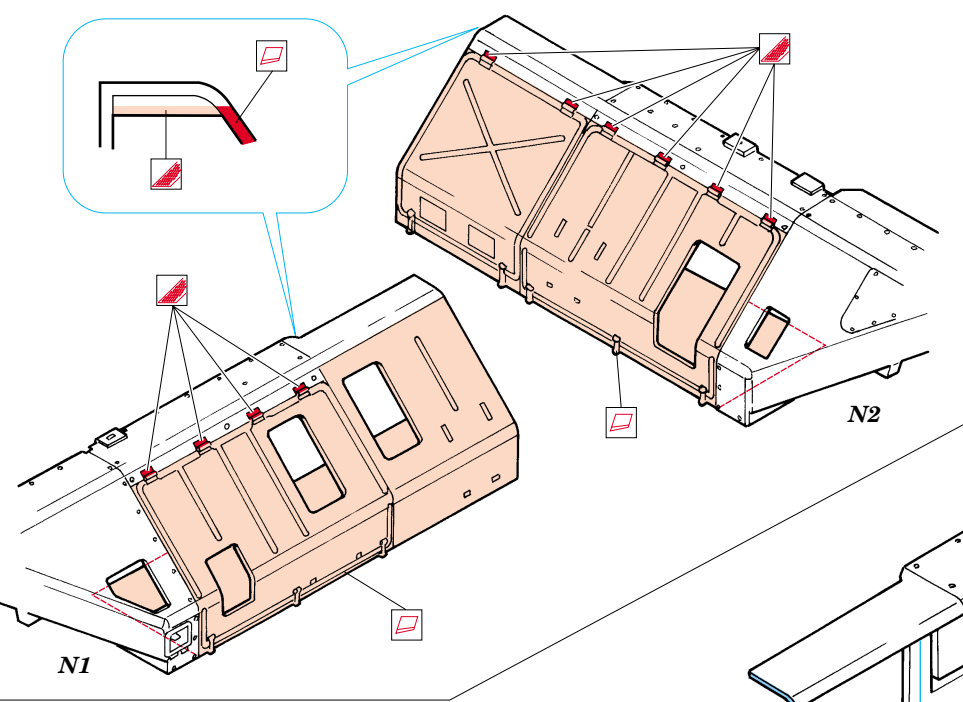

SA-2 Missile on launcher

eduard

35 695

1/35 scale detail set for Trumpeter kit No. 00206 • sada detailů pro model 1/35 Trumpeter 00206

- APPLY EXPRESS MASK AND PAINT BEFORE GLUING
POUŽIT EXPRESS MASK NABARVIT PŘED SLEPENÍM
- SYMMETRICAL ASSEMBLY
SYMETRICKÁ MONTÁŽ
- REMOVE
ODSTRANIT
- GRIND
OBROUSIT
- DRILL HOLE
VRTAT OTVOR
- BEND
OHNOUT
- OPTION
VOLBA
- REPLACE
NAHRADIT

ORIGINAL KIT PARTS
PŮVODNÍ DÍLY STAVEBNICE

PHOTO-ETCHED PARTS
LEPTANÉ DÍLY

PARTS TO BE REMOVED
DÍLY K ODSTRANĚNÍ

FILL
TMELIT

References:
WWP, Present Vehicle Line No.9 - ZiL-157/157K Variants