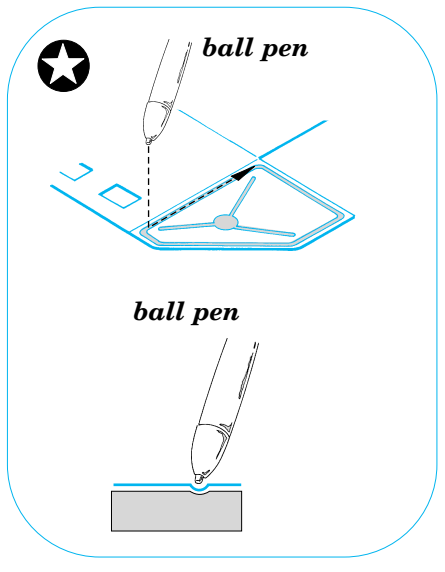

SA-2 Missile on launcher

eduard

35 695

1/35 scale detail set for Trumpeter kit No. 00206 • sada detailů pro model 1/35 Trumpeter 00206

- APPLY EXPRESS MASK AND PAINT BEFORE GLUING
POUŽIT EXPRESS MASK NABARVIT PŘED SLEPENÍM
- SYMMETRICAL ASSEMBLY
SYMETRICKÁ MONTÁŽ
- REMOVE
ODSTRANIT
- GRIND
OBROUSIT
- DRILL HOLE
VRTAT OTVOR
- BEND
OHNOUT
- OPTION
VOLBA
- REPLACE
NAHRADIT

ORIGINAL KIT PARTS
PŮVODNÍ DÍLY STAVEBNICE

PHOTO-ETCHED PARTS
LEPTANÉ DÍLY

PARTS TO BE REMOVED
DÍLY K ODSTRANĚNÍ

FILL
TMELIT

References:
WWP, Present Vehicle Line No.9 - ZiL-157/157K Variants