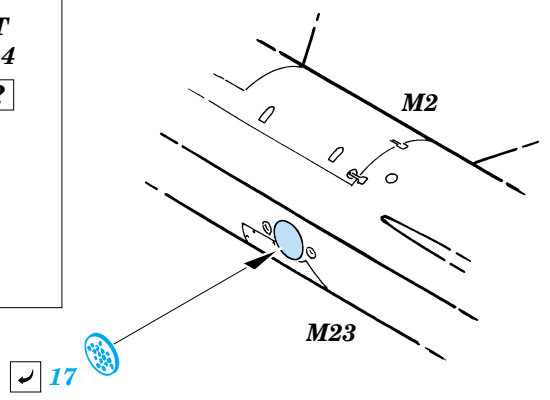

SA-2 Missile on launcher

eduard

35 695

1/35 scale detail set for Trumpeter kit No. 00206 • sada detailů pro model 1/35 Trumpeter 00206

- APPLY EXPRESS MASK AND PAINT BEFORE GLUING
POUŽIT EXPRESS MASK NABARVIT PŘED SLEPENÍM
- SYMMETRICAL ASSEMBLY
SYMETRICKÁ MONTÁŽ
- REMOVE
ODSTRANIT
- GRIND
OBROUSIT
- DRILL HOLE
VRTAT OTVOR
- BEND
OHNOUT
- OPTION
VOLBA
- REPLACE
NAHRADIT

ORIGINAL KIT PARTS
PŮVODNÍ DÍLY STAVEBNICE

PHOTO-ETCHED PARTS
LEPTANÉ DÍLY

PARTS TO BE REMOVED
DÍLY K ODSTRANĚNÍ

FILL
TMELIT

References:
WWP, Present Vehicle Line No.9 - ZiL-157/157K Variants