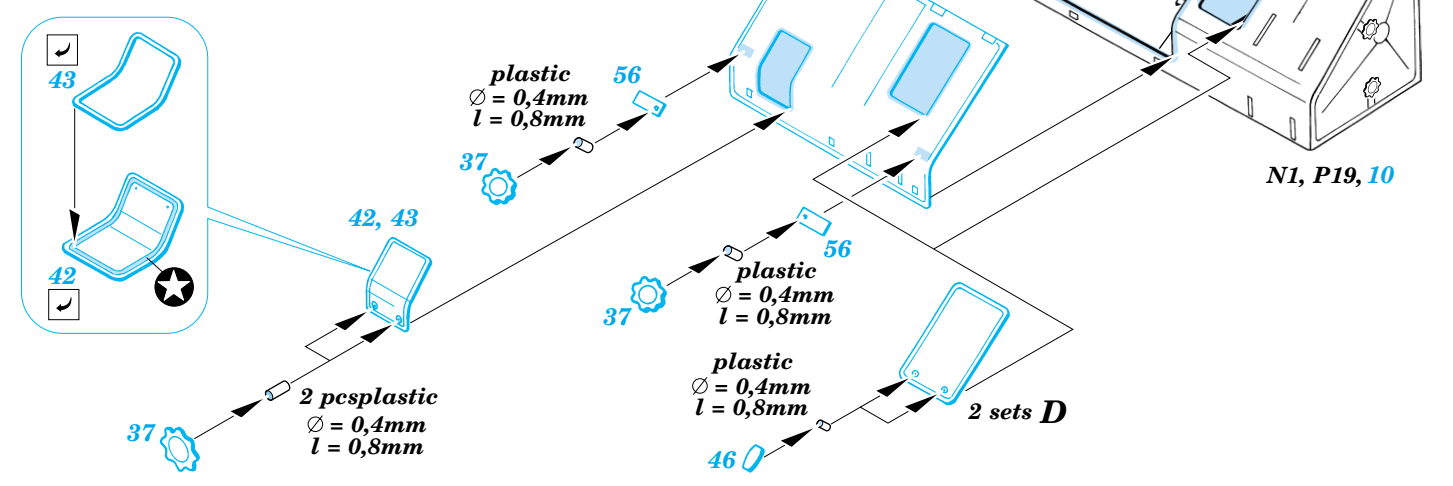

SA-2 Missile on launcher

eduard

35 695

1/35 scale detail set for Trumpeter kit No. 00206 • sada detailů pro model 1/35 Trumpeter 00206

- APPLY EXPRESS MASK AND PAINT BEFORE GLUING
POUŽIT EXPRESS MASK NABARVIT PŘED SLEPENÍM
- SYMMETRICAL ASSEMBLY
SYMETRICKÁ MONTÁŽ
- REMOVE
ODSTRANIT
- GRIND
OBROUSIT
- DRILL HOLE
VRTAT OTVOR
- BEND
OHNOUT
- OPTION
VOLBA
- REPLACE
NAHRADIT

ORIGINAL KIT PARTS
PŮVODNÍ DÍLY STAVEBNICE

PHOTO-ETCHED PARTS
LEPTANÉ DÍLY

PARTS TO BE REMOVED
DÍLY K ODSTRANĚNÍ

FILL
TMELIT

References:
WWP, Present Vehicle Line No.9 - ZiL-157/157K Variants