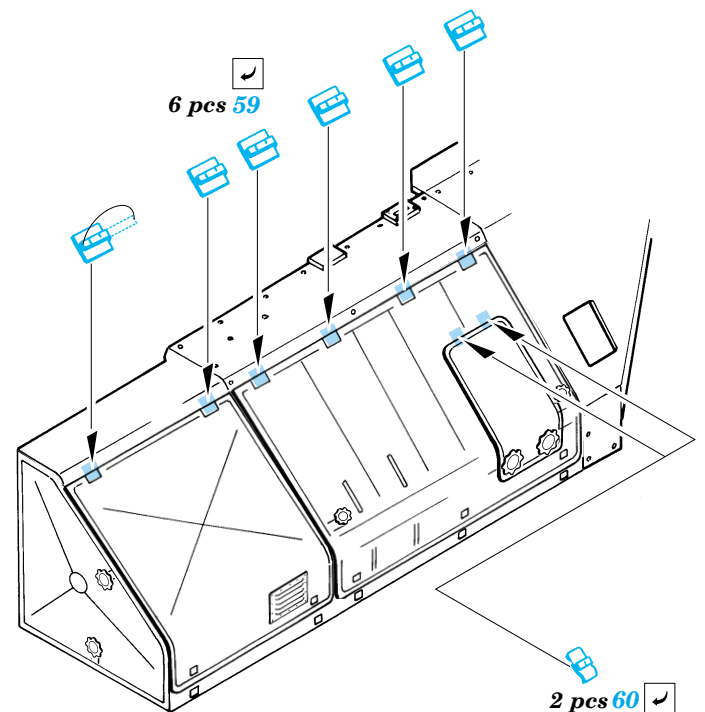

SA-2 Missile on launcher

eduard

35 695

1/35 scale detail set for Trumpeter kit No. 00206 • sada detailů pro model 1/35 Trumpeter 00206

- APPLY EXPRESS MASK AND PAINT BEFORE GLUING
POUŽIT EXPRESS MASK NABARVIT PŘED SLEPENÍM
- SYMMETRICAL ASSEMBLY
SYMETRICKÁ MONTÁŽ
- REMOVE
ODSTRANIT
- GRIND
OBROUSIT
- DRILL HOLE
VRTAT OTVOR
- BEND
OHNOUT
- OPTION
VOLBA
- REPLACE
NAHRADIT

ORIGINAL KIT PARTS
PŮVODNÍ DÍLY STAVEBNICE

PHOTO-ETCHED PARTS
LEPTANÉ DÍLY

PARTS TO BE REMOVED
DÍLY K ODSTRANĚNÍ

FILL
TMELIT

References:
WWP, Present Vehicle Line No.9 - ZiL-157/157K Variants