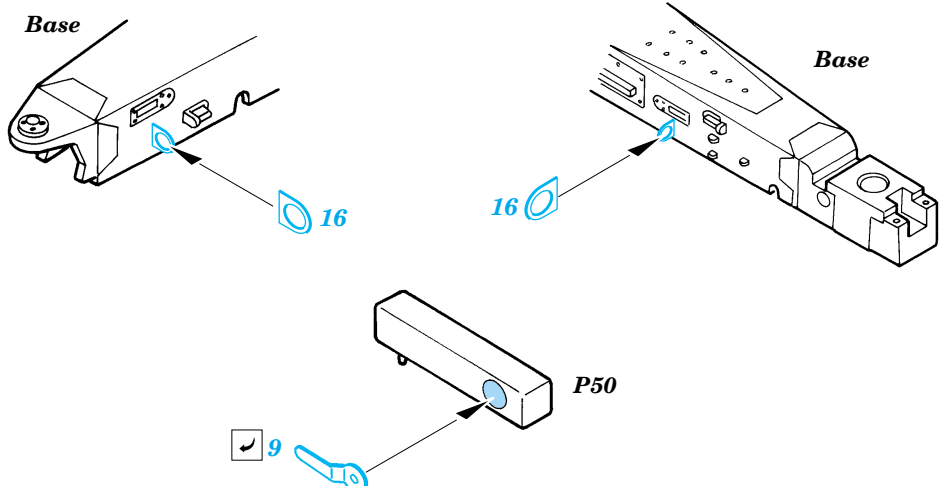

SA-2 Missile on launcher

eduard

35 695

1/35 scale detail set for Trumpeter kit No. 00206 • sada detailů pro model 1/35 Trumpeter 00206

- APPLY EXPRESS MASK AND PAINT BEFORE GLUING
POUŽIT EXPRESS MASK NABARVIT PŘED SLEPENÍM
- SYMMETRICAL ASSEMBLY
SYMETRICKÁ MONTÁŽ
- REMOVE
ODSTRANIT
- GRIND
OBROUSIT
- DRILL HOLE
VRTAT OTVOR
- BEND
OHNOUT
- OPTION
VOLBA
- REPLACE
NAHRADIT

ORIGINAL KIT PARTS
PŮVODNÍ DÍLY STAVEBNICE

PHOTO-ETCHED PARTS
LEPTANÉ DÍLY

PARTS TO BE REMOVED
DÍLY K ODSTRANĚNÍ

FILL
TMELIT

References:
WWP, Present Vehicle Line No.9 - ZiL-157/157K Variants