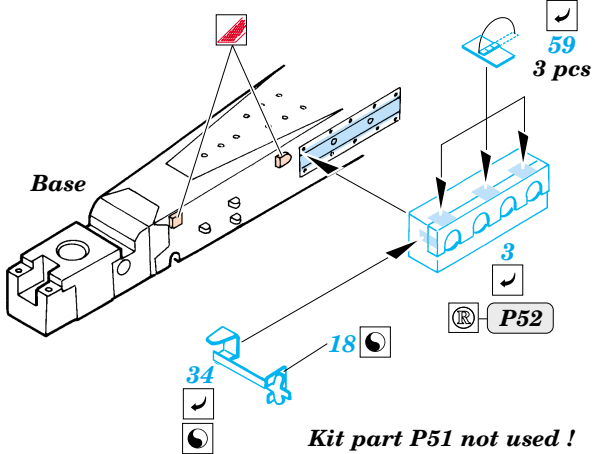

SA-2 Missile on launcher

eduard

35 695

1/35 scale detail set for Trumpeter kit No. 00206 • sada detailů pro model 1/35 Trumpeter 00206

- APPLY EXPRESS MASK AND PAINT BEFORE GLUING
POUŽIT EXPRESS MASK NABARVIT PŘED SLEPENÍM
- SYMMETRICAL ASSEMBLY
SYMETRICKÁ MONTÁŽ
- REMOVE
ODSTRANIT
- GRIND
OBROUSIT
- DRILL HOLE
VRTAT OTVOR
- BEND
OHNOUT
- OPTION
VOLBA
- REPLACE
NAHRADIT

ORIGINAL KIT PARTS
PŮVODNÍ DÍLY STAVEBNICE

PHOTO-ETCHED PARTS
LEPTANÉ DÍLY

PARTS TO BE REMOVED
DÍLY K ODSTRANĚNÍ

FILL
TMELIT

References:
WWP, Present Vehicle Line No.9 - ZiL-157/157K Variants