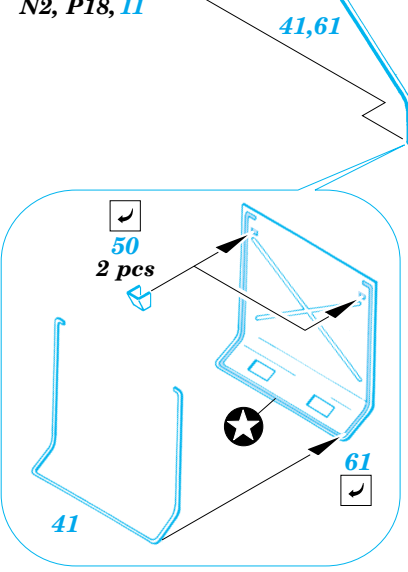

ORIGINAL KIT PARTS
PŮVODNÍ DÍLY STAVEBNICE

PHOTO-ETCHED PARTS
LEPTANÉ DÍLY

PARTS TO BE REMOVED
DÍLY K ODSTRANĚNÍ

FILL
TMELIT

References:
WWP, Present Vehicle Line No.9 - ZiL-157/157K Variants