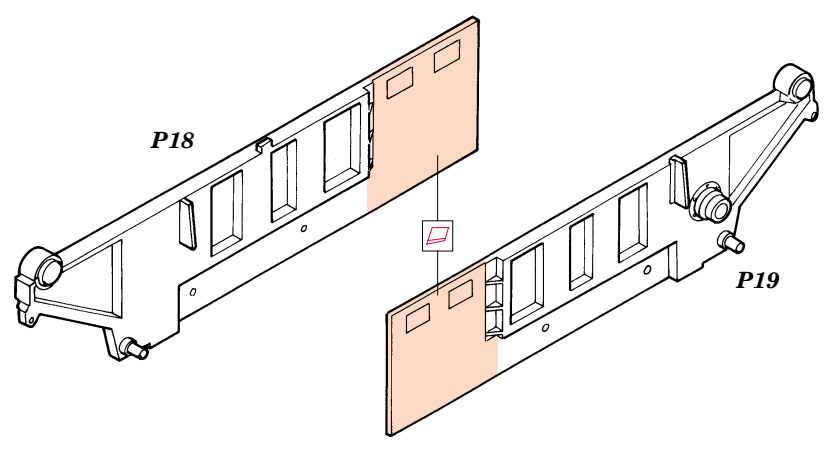

SA-2 Missile on launcher

eduard

35 695

1/35 scale detail set for Trumpeter kit No. 00206 • sada detailů pro model 1/35 Trumpeter 00206

- APPLY EXPRESS MASK AND PAINT BEFORE GLUING
POUŽIT EXPRESS MASK NABARVIT PŘED SLEPENÍM
- SYMMETRICAL ASSEMBLY
SYMETRICKÁ MONTÁŽ
- REMOVE
ODSTRANIT
- GRIND
OBROUSIT
- DRILL HOLE
VRTAT OTVOR
- BEND
OHNOUT
- OPTION
VOLBA
- REPLACE
NAHRADIT

ORIGINAL KIT PARTS
PŮVODNÍ DÍLY STAVEBNICE

PHOTO-ETCHED PARTS
LEPTANÉ DÍLY

PARTS TO BE REMOVED
DÍLY K ODSTRANĚNÍ

FILL
TMELIT

References:
WWP, Present Vehicle Line No.9 - ZiL-157/157K Variants