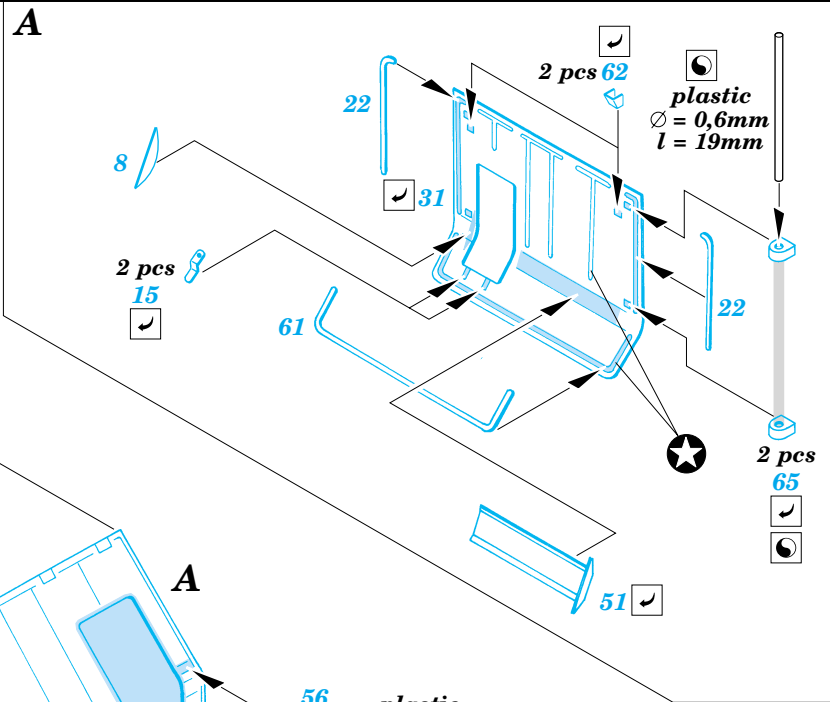

ORIGINAL KIT PARTS
PŮVODNÍ DÍLY STAVEBNICE

PHOTO-ETCHED PARTS
LEPTANÉ DÍLY

PARTS TO BE REMOVED
DÍLY K ODSTRANĚNÍ

FILL
TMELIT

References:
WWP, Present Vehicle Line No.9 - ZiL-157/157K Variants