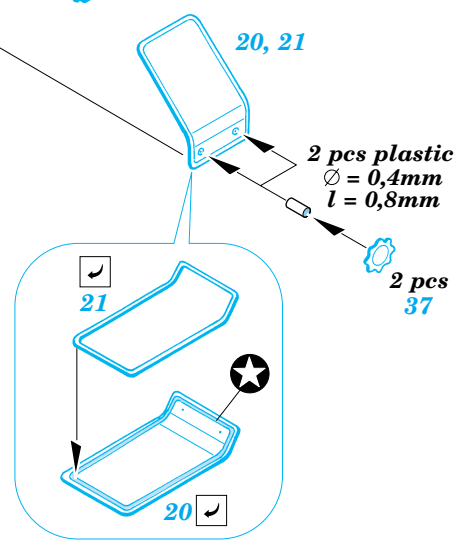

ORIGINAL KIT PARTS
PŮVODNÍ DÍLY STAVEBNICE

PHOTO-ETCHED PARTS
LEPTANÉ DÍLY

PARTS TO BE REMOVED
DÍLY K ODSTRANĚNÍ

FILL
TMELIT

References:
WWP, Present Vehicle Line No.9 - ZiL-157/157K Variants