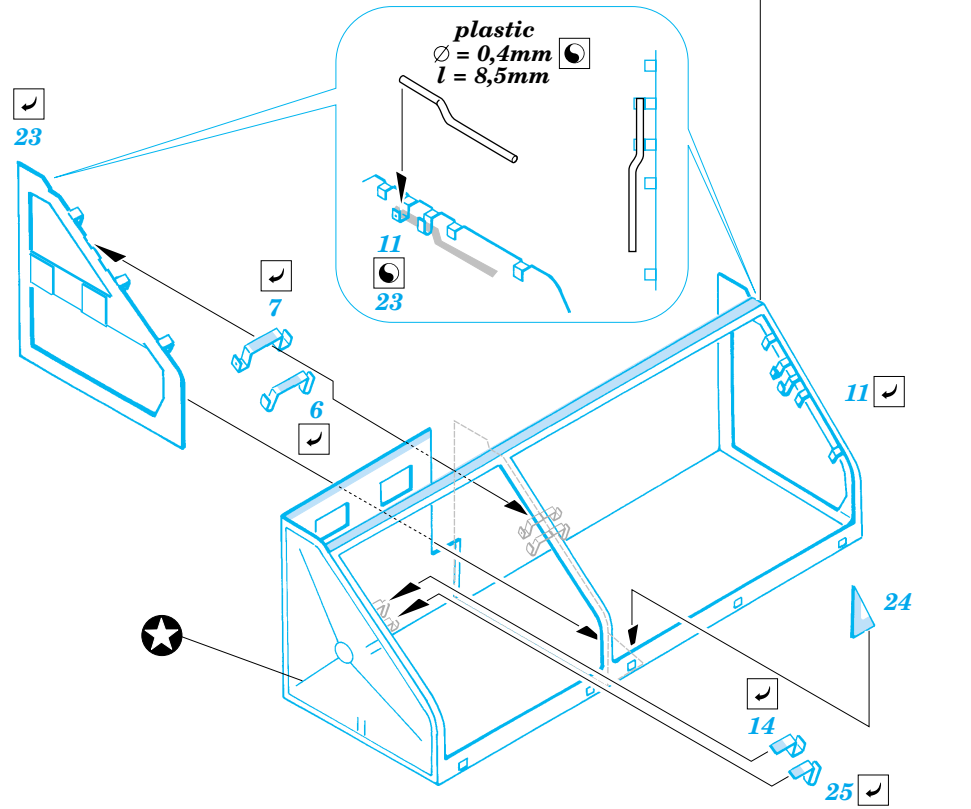

SA-2 Missile on launcher

eduard

35 695

1/35 scale detail set for Trumpeter kit No. 00206 • sada detailů pro model 1/35 Trumpeter 00206

- APPLY EXPRESS MASK AND PAINT BEFORE GLUING
POUŽIT EXPRESS MASK NABARVIT PŘED SLEPENÍM
- SYMMETRICAL ASSEMBLY
SYMETRICKÁ MONTÁŽ
- REMOVE
ODSTRANIT
- GRIND
OBROUSIT
- DRILL HOLE
VRTAT OTVOR
- BEND
OHNOUT
- OPTION
VOLBA
- REPLACE
NAHRADIT

ORIGINAL KIT PARTS
PŮVODNÍ DÍLY STAVEBNICE

PHOTO-ETCHED PARTS
LEPTANÉ DÍLY

PARTS TO BE REMOVED
DÍLY K ODSTRANĚNÍ

FILL
TMELIT

References:
WWP, Present Vehicle Line No.9 - ZiL-157/157K Variants