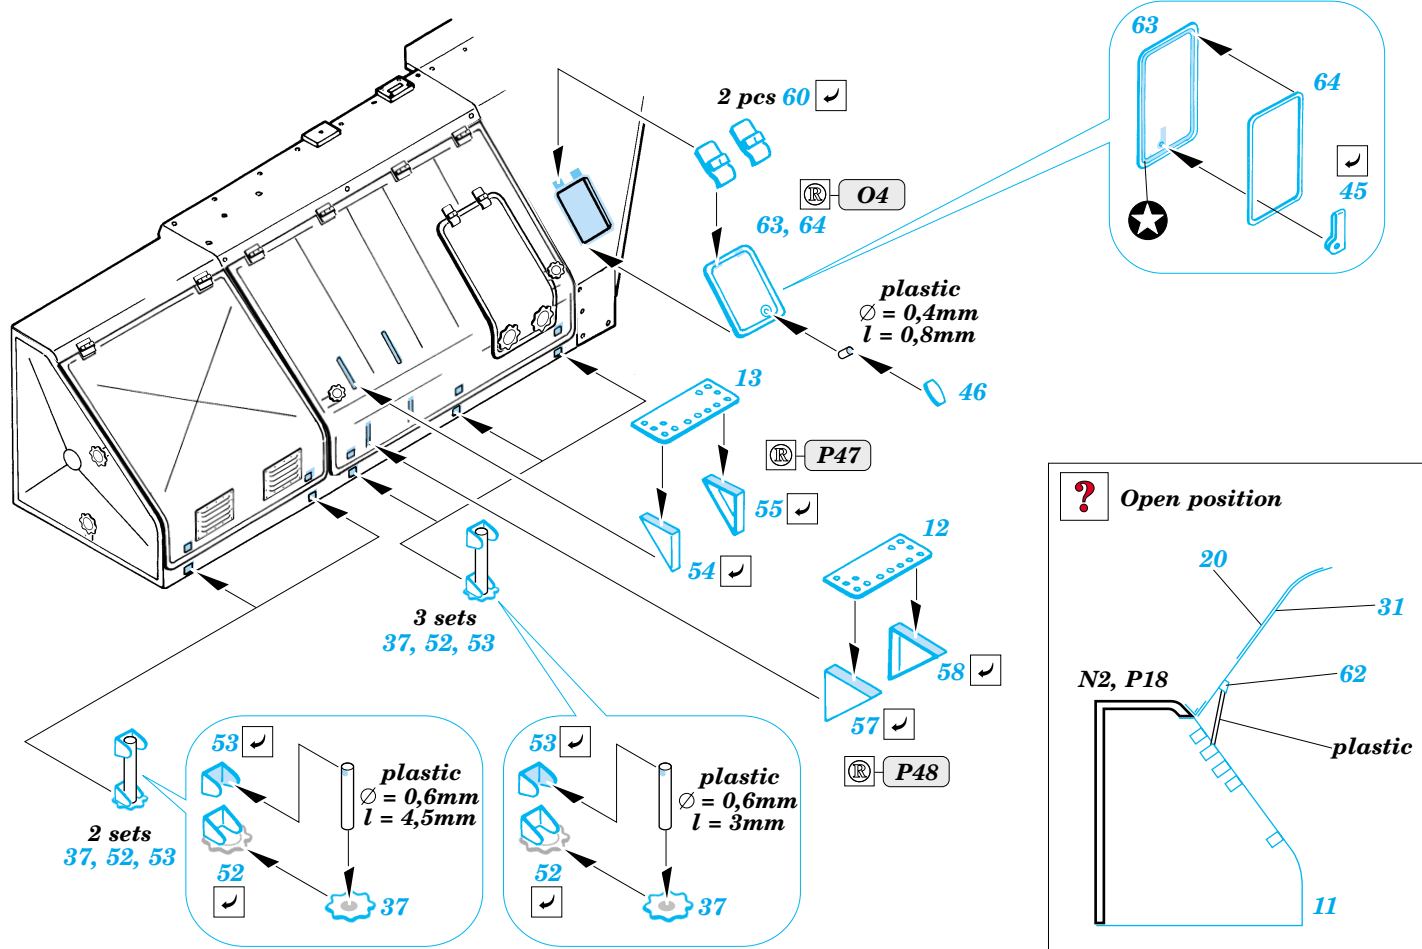

SA-2 Missile on launcher

eduard

35 695

1/35 scale detail set for Trumpeter kit No. 00206 • sada detailů pro model 1/35 Trumpeter 00206

- APPLY EXPRESS MASK AND PAINT BEFORE GLUING
POUŽIT EXPRESS MASK NABARVIT PŘED SLEPENÍM
- SYMMETRICAL ASSEMBLY
SYMETRICKÁ MONTÁŽ
- REMOVE
ODSTRANIT
- GRIND
OBROUSIT
- DRILL HOLE
VRTAT OTVOR
- BEND
OHNOUT
- OPTION
VOLBA
- REPLACE
NAHRADIT

ORIGINAL KIT PARTS
PŮVODNÍ DÍLY STAVEBNICE

PHOTO-ETCHED PARTS
LEPTANÉ DÍLY

PARTS TO BE REMOVED
DÍLY K ODSTRANĚNÍ

FILL
TMELIT

References:
WWP, Present Vehicle Line No.9 - ZiL-157/157K Variants