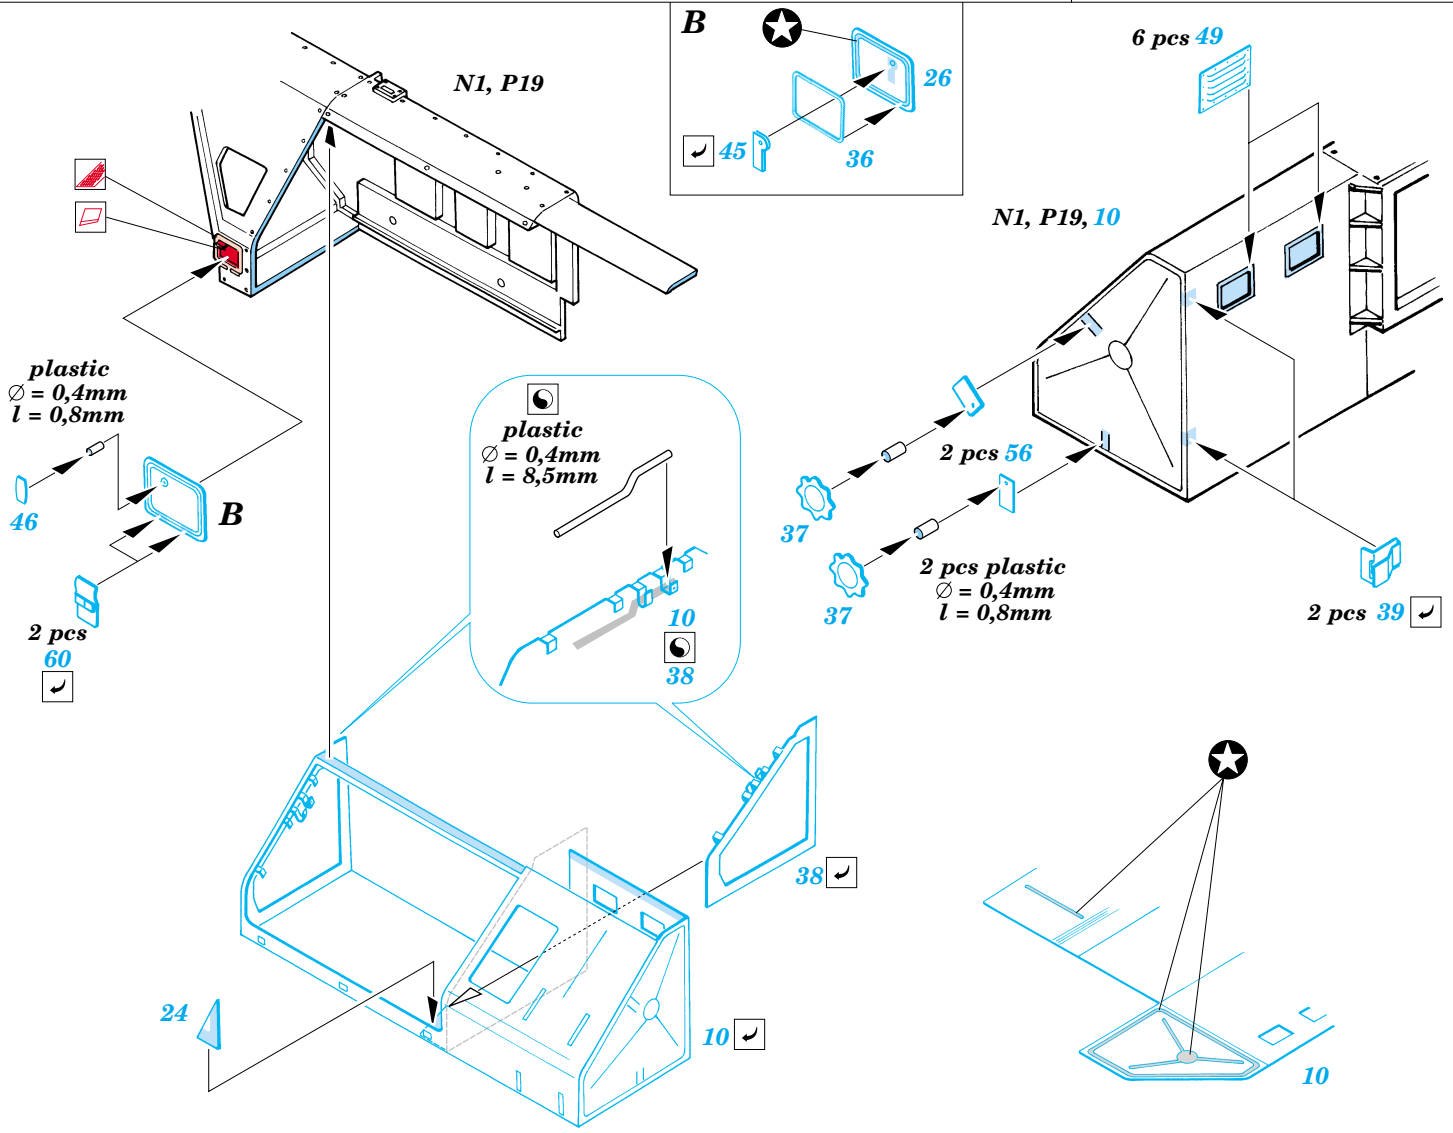

SA-2 Missile on launcher

eduard

35 695

1/35 scale detail set for Trumpeter kit No. 00206 • sada detailů pro model 1/35 Trumpeter 00206

- APPLY EXPRESS MASK AND PAINT BEFORE GLUING
POUŽIT EXPRESS MASK NABARVIT PŘED SLEPENÍM
- SYMMETRICAL ASSEMBLY
SYMETRICKÁ MONTÁŽ
- REMOVE
ODSTRANIT
- GRIND
OBROUSIT
- DRILL HOLE
VRTAT OTVOR
- BEND
OHNOUT
- OPTION
VOLBA
- REPLACE
NAHRADIT

ORIGINAL KIT PARTS
PŮVODNÍ DÍLY STAVEBNICE

PHOTO-ETCHED PARTS
LEPTANÉ DÍLY

PARTS TO BE REMOVED
DÍLY K ODSTRANĚNÍ

FILL
TMELIT

References:
WWP, Present Vehicle Line No.9 - ZiL-157/157K Variants