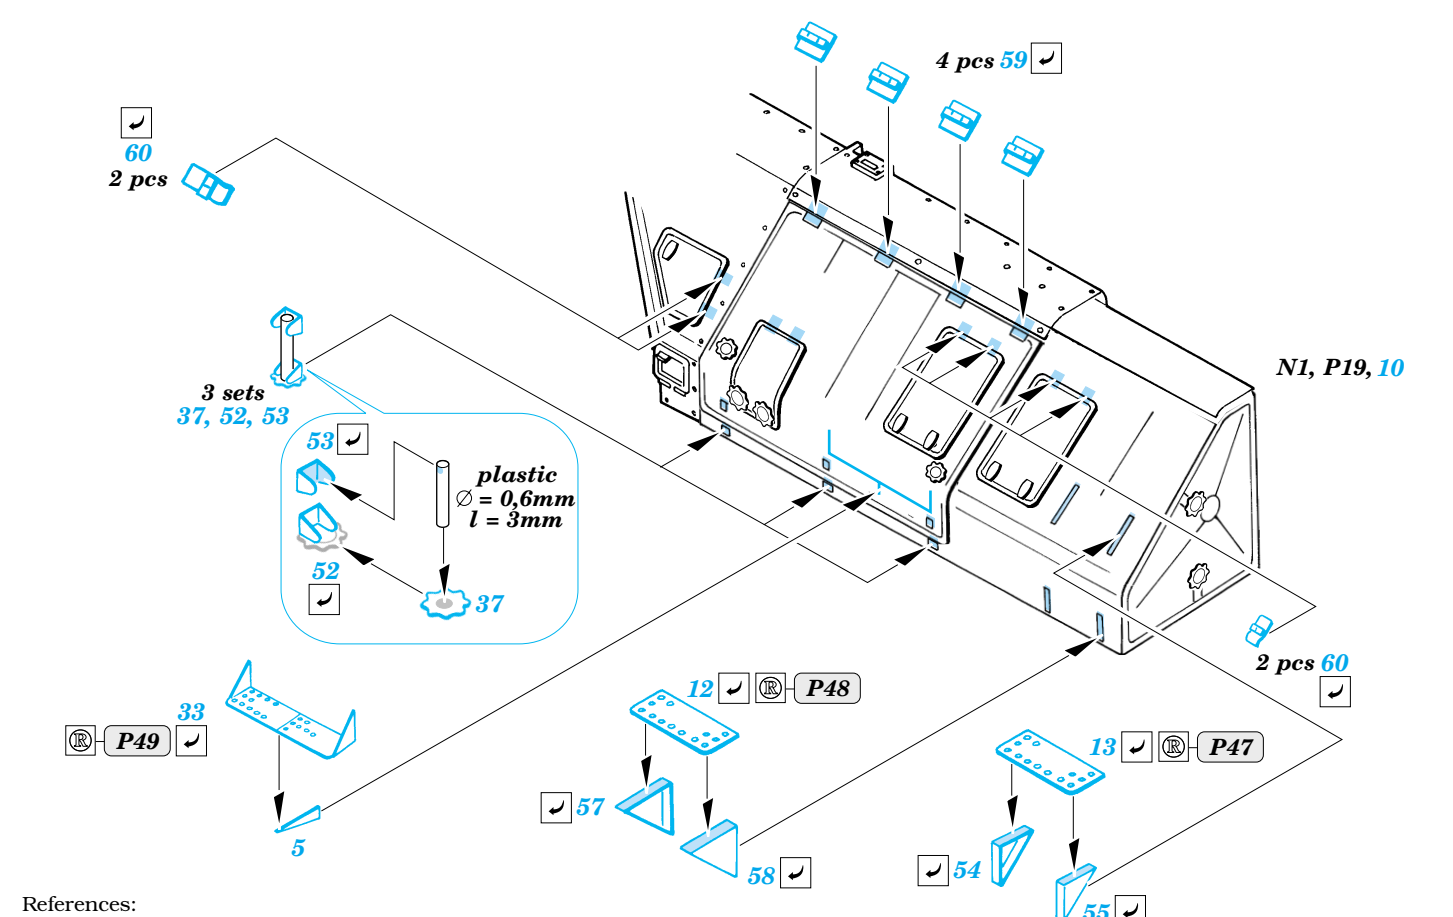

SA-2 Missile on launcher

eduard

35 695

1/35 scale detail set for Trumpeter kit No. 00206 • sada detailů pro model 1/35 Trumpeter 00206

- APPLY EXPRESS MASK AND PAINT BEFORE GLUING
POUŽIT EXPRESS MASK NABARVIT PŘED SLEPENÍM
- SYMMETRICAL ASSEMBLY
SYMETRICKÁ MONTÁŽ
- REMOVE
ODSTRANIT
- GRIND
OBROUSIT
- DRILL HOLE
VRTAT OTVOR
- BEND
OHNOUT
- OPTION
VOLBA
- REPLACE
NAHRADIT

ORIGINAL KIT PARTS
PŮVODNÍ DÍLY STAVEBNICE

PHOTO-ETCHED PARTS
LEPTANÉ DÍLY

PARTS TO BE REMOVED
DÍLY K ODSTRANĚNÍ

FILL
TMELIT

References:
WWP, Present Vehicle Line No.9 - ZiL-157/157K Variants