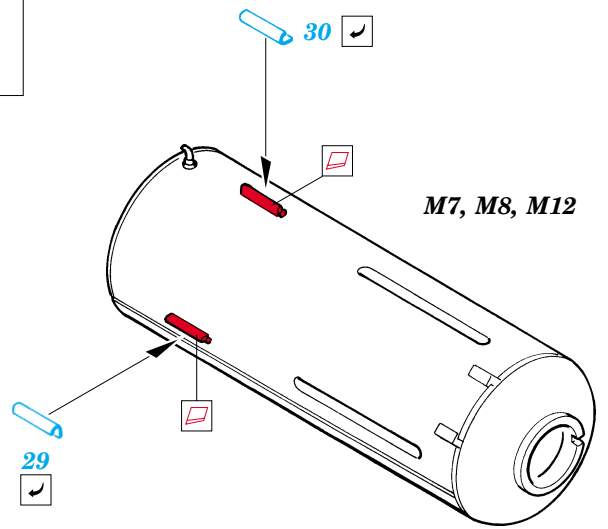

SA-2 Missile on launcher

eduard

35 695

1/35 scale detail set for Trumpeter kit No. 00206 • sada detailů pro model 1/35 Trumpeter 00206

- APPLY EXPRESS MASK AND PAINT BEFORE GLUING
POUŽIT EXPRESS MASK NABARVIT PŘED SLEPENÍM
- SYMMETRICAL ASSEMBLY
SYMETRICKÁ MONTÁŽ
- REMOVE
ODSTRANIT
- GRIND
OBROUSIT
- DRILL HOLE
VRTAT OTVOR
- BEND
OHNOUT
- OPTION
VOLBA
- REPLACE
NAHRADIT

ORIGINAL KIT PARTS
PŮVODNÍ DÍLY STAVEBNICE

PHOTO-ETCHED PARTS
LEPTANÉ DÍLY

PARTS TO BE REMOVED
DÍLY K ODSTRANĚNÍ

FILL
TMELIT

References:
WWP, Present Vehicle Line No.9 - ZiL-157/157K Variants