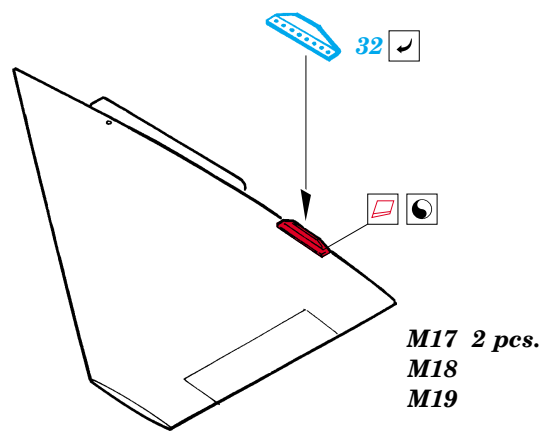

SA-2 Missile on launcher

eduard

35 695

1/35 scale detail set for Trumpeter kit No. 00206 • sada detailů pro model 1/35 Trumpeter 00206

- APPLY EXPRESS MASK AND PAINT BEFORE GLUING
POUŽIT EXPRESS MASK NABARVIT PŘED SLEPENÍM
- SYMMETRICAL ASSEMBLY
SYMETRICKÁ MONTÁŽ
- REMOVE
ODSTRANIT
- GRIND
OBROUSIT
- DRILL HOLE
VRTAT OTVOR
- BEND
OHNOUT
- OPTION
VOLBA
- REPLACE
NAHRADIT

ORIGINAL KIT PARTS
PŮVODNÍ DÍLY STAVEBNICE

PHOTO-ETCHED PARTS
LEPTANÉ DÍLY

PARTS TO BE REMOVED
DÍLY K ODSTRANĚNÍ

FILL
TMELIT

References:
WWP, Present Vehicle Line No.9 - ZiL-157/157K Variants