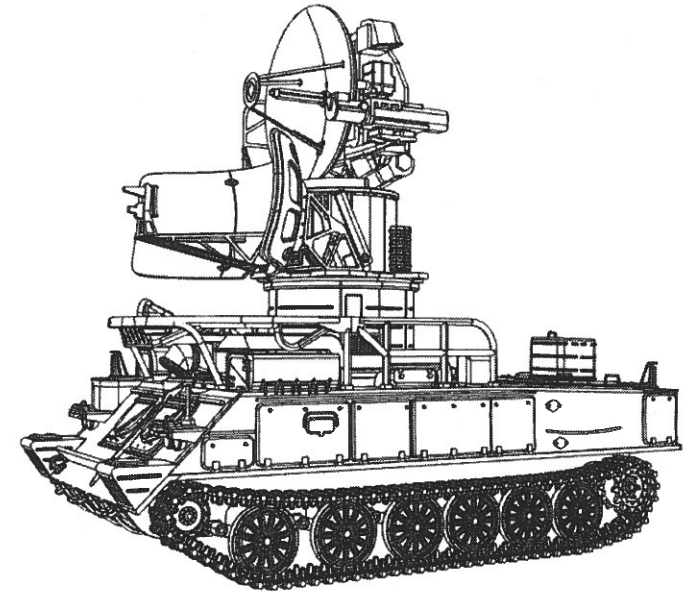

W

Resin kit+PE parts

This is not a toy! Only for experienced modellers!
Suitable for ages 18 to adult. Keep out of reach of Children!

Сборная модель из смолы с фототравлением.
Это не игрушка! Только для очень опытных моделлистов!
Подходит для сборки лицам старше 18 лет.
Храните недоступном для детей месте!

Order/Купить:

Worldwide: wmodelling.com

Questions? / Вопросы?

wmodelkits@gmail.com

1S91 SURN
SA-6 Gainful Radar

WB25 72th Scale