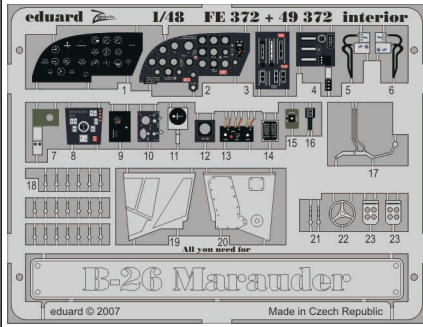

B-26 Marauder interior

FE372

1/48 scale detail set for Revell / Monogram kit • sada detailů pro model Revell / Monogram 1/48

- SYMMETRICAL ASSEMBLY
SYMETRICKÁ MONTÁŽ
- REMOVE
ODSTRANIT
- BEND
OHNOUT
- REPLACE
NAHRADIT
- GRIND
OBROUSIT
- OPTION
VOLBA

ORIGINAL KIT PARTS
PŮVODNÍ DÍLY STAVEBNICE

PHOTO-ETCHED PARTS
LEPTANÉ DÍLY

PARTS TO BE REMOVED
DÍLY K ODSTRANĚNÍ

FILL
TMELIT