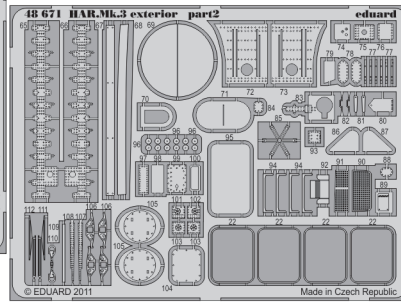

# HAR.Mk.3 exterior

eduard

48 671

1/48 scale detail set for HASEGAWA kit • sada detailů pro model 1/48 HASEGAWA

- APPLY EXPRESS MASK AND PAINT BEFORE GLUING  
POUŽIT EXPRESS MASK NABARVIT PŘED SLEPENÍM
- SYMMETRICAL ASSEMBLY  
SYMETRICKÁ MONTÁŽ
- REMOVE  
ODSTRANIT
- GRIND  
OBROUSIT
- DRILL HOLE  
VRTAT OTVOR
- BEND  
OHNOUT
- OPTION  
VOLBA
- REPLACE  
NAHRADIT

ORIGINAL KIT PARTS  
PŮVODNÍ DÍLY STAVEBNICE

PHOTO-ETCHED PARTS  
LEPTANÉ DÍLY

PARTS TO BE REMOVED  
DÍLY K ODSTRANĚNÍ

FILL  
TMELIT