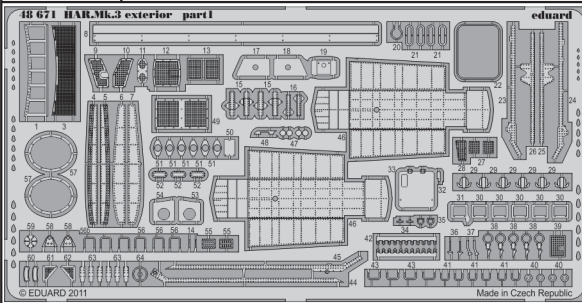

# HAR.Mk.3 exterior

eduard

48 671

1/48 scale detail set for HASEGAWA kit • sada detailů pro model 1/48 HASEGAWA

- APPLY EXPRESS MASK AND PAINT BEFORE GLUING  
POUŽIT EXPRESS MASK NABARVIT PŘED SLEPENÍM
- SYMMETRICAL ASSEMBLY  
SYMETRICKÁ MONTÁŽ
- REMOVE  
ODSTRANIT
- GRIND  
OBROUSIT
- DRILL HOLE  
VRTAT OTVOR
- BEND  
OHNOUT
- OPTION  
VOLBA
- REPLACE  
NAHRADIT

ORIGINAL KIT PARTS  
PŮVODNÍ DÍLY STAVEBNICE

PHOTO-ETCHED PARTS  
LEPTANÉ DÍLY

PARTS TO BE REMOVED  
DÍLY K ODSTRANĚNÍ

FILL  
TMELIT