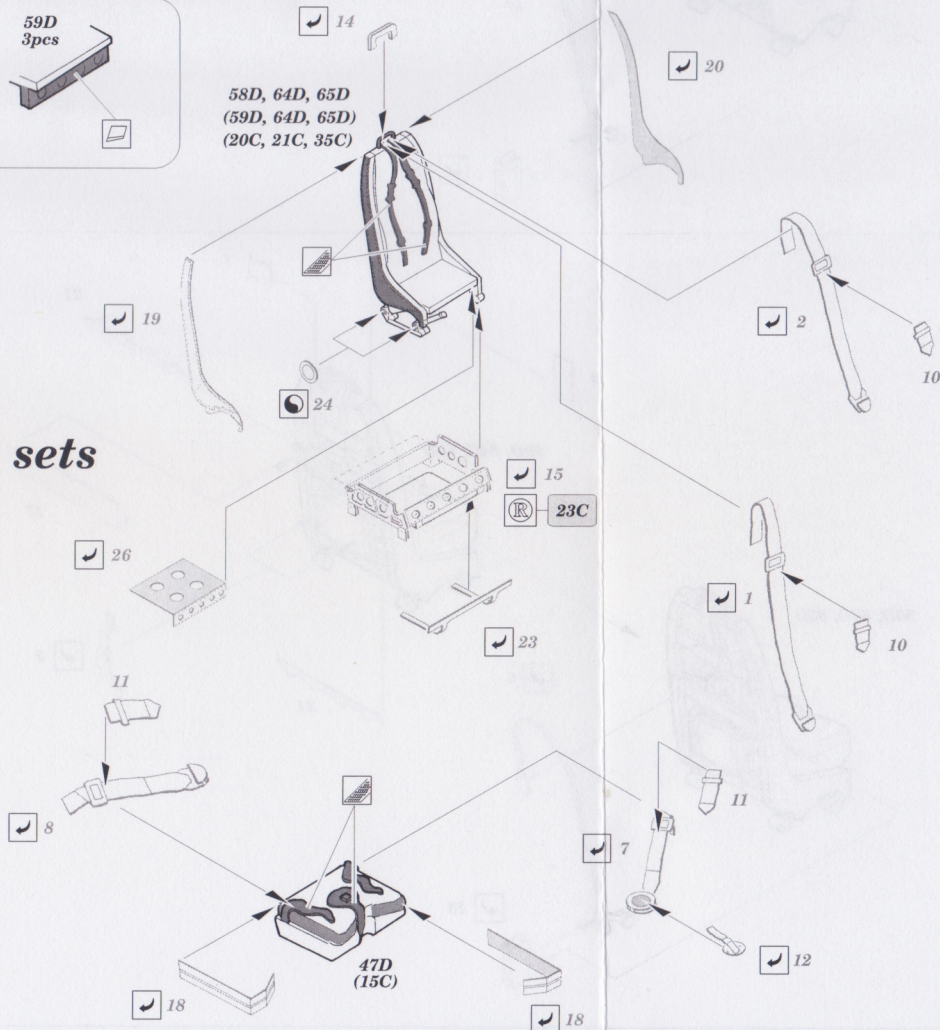

# Lynx Mk.88 seatbelts

1/48 scale detail set for AIRFIX kit • sada detailů pro model 1/48 AIRFIX

eduard

49 624

- APPLY EXPRESS MASK AND PAINT BEFORE GLUING  
POUŽIT EXPRESS MASK NABARVIT PŘED SLEPENÍM
- SYMMETRICAL ASSEMBLY  
SYMETRICKÁ MONTÁŽ
- REMOVE  
ODSTRANIT
- GRIND  
OSROUSIT
- DRILL HOLE  
VRTAT OTVOR
- BEND  
OHNOUT
- OPTION  
VOLBA
- REPLACE  
NAHRADIT

ORIGINAL KIT PARTS  
PŮVODNÍ DÍLY STAVEBNICE

PHOTO-ETCHED PARTS  
LEPTANÉ DÍLY

PARTS TO BE REMOVED  
DÍLY K ODSTRANĚNÍ

FILL  
TMELIT

3 sets

58D, 64D, 65D  
(20C, 21C, 35C)

58D, 64D, 65D  
(20C, 21C, 35C)

59D, 64D, 65D