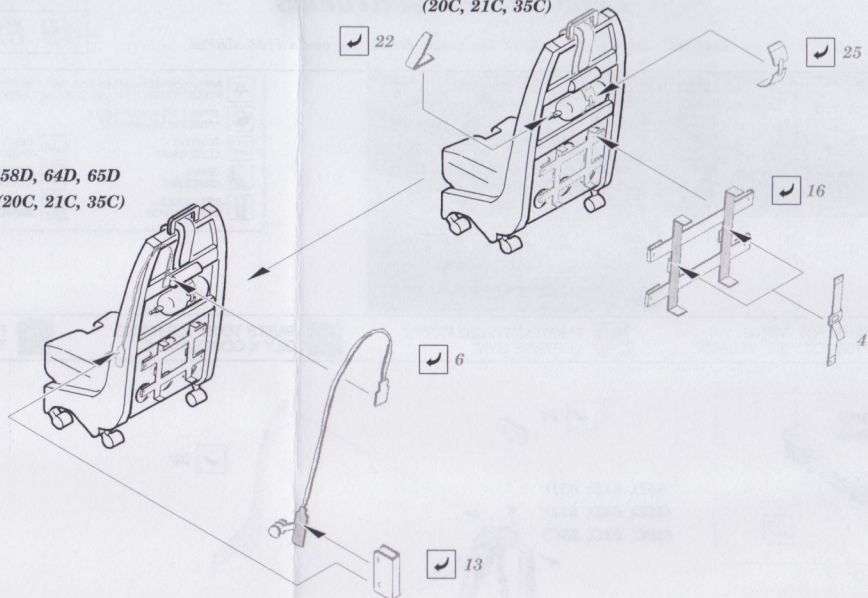

# Lynx Mk.88 seatbelts

1/48 scale detail set for AIRFIX kit • sada detailů pro model 1/48 AIRFIX

eduard

49 624

- APPLY EXPRESS MASK AND PAINT BEFORE GLUING  
POUŽIT EXPRESS MASK NABARVIT PŘED SLEPENÍM
- SYMMETRICAL ASSEMBLY  
SYMETRICKÁ MONTÁŽ
- REMOVE  
ODSTRANIT
- GRIND  
OSROUSIT
- DRILL HOLE  
VRTAT OTVOR
- BEND  
OHNOUT
- OPTION  
VOLBA
- REPLACE  
NAHRADIT

ORIGINAL KIT PARTS  
PŮVODNÍ DÍLY STAVEBNICE

PHOTO-ETCHED PARTS  
LEPTANÉ DÍLY

PARTS TO BE REMOVED  
DÍLY K ODSTRANĚNÍ

FILL  
TMELIT

3 sets

58D, 64D, 65D  
(20C, 21C, 35C)

58D, 64D, 65D  
(20C, 21C, 35C)

59D, 64D, 65D