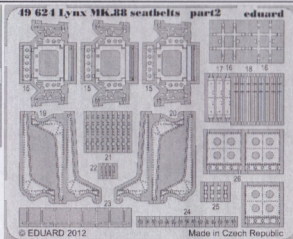

# Lynx Mk.88 seatbelts

1/48 scale detail set for AIRFIX kit • sada detailů pro model 1/48 AIRFIX

eduard

49 624

- APPLY EXPRESS MASK AND PAINT BEFORE GLUING  
POUŽIT EXPRESS MASK NABARVIT PŘED SLEPENÍM
- SYMMETRICAL ASSEMBLY  
SYMETRICKÁ MONTÁŽ
- REMOVE  
ODSTRANIT
- GRIND  
OSROUSIT
- DRILL HOLE  
VRTAT OTVOR
- BEND  
OHNOUT
- OPTION  
VOLBA
- REPLACE  
NAHRADIT

ORIGINAL KIT PARTS  
PŮVODNÍ DÍLY STAVEBNICE

PHOTO-ETCHED PARTS  
LEPTANÉ DÍLY

PARTS TO BE REMOVED  
DÍLY K ODSTRANĚNÍ

FILL  
TMELIT

3 sets

58D, 64D, 65D  
(20C, 21C, 35C)

58D, 64D, 65D  
(20C, 21C, 35C)

59D, 64D, 65D