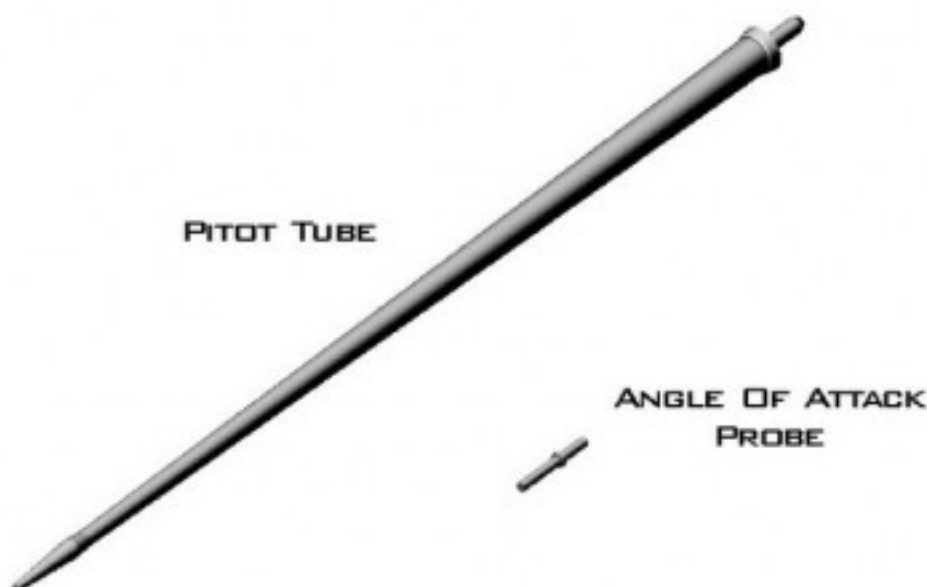

1:48
AIR MASTER SERIES
AM-48-070

BAE HARRIER
FRS.1 / FRS.51
PITOT TUBE & ADA PROBE

BAE HARRIER - RURKA PITOTA, SONDA ADA

SET INCLUDES
ZESTAW ZAWIERA

INSTRUCTION
INSTRUKCJA

INSERT THE METAL PARTS USING CYANOACRYLATE ADHESIVES.
METALOWE CZĘŚCI WKLEJAĆ, UŻYWAJĄC KLEJU CYJANDAKRYLOWEGO (NP. SUPER GLUE).