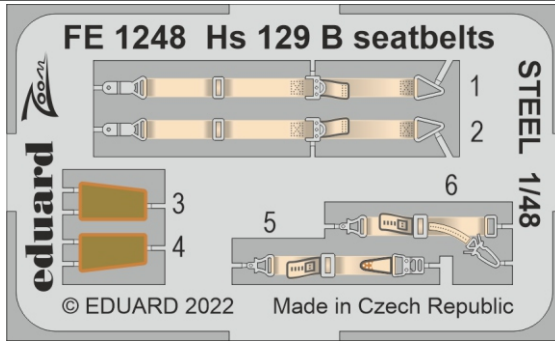

Hs 129B seatbelts STEEL

detail set for 1/48 HOBBY 2000 / HASEGAWA kit •
 • sada detailů pro stavebnici 1/48 HOBBY 2000 / HASEGAWA

- APPLY EXPRESS MASK AND PAINT BEFORE GLUING
 POUŽIT EXPRESS MASK NABARVIT PŘED SLEPENÍM
 - SYMMETRICAL ASSEMBLY
 SYMETRICKÁ MONTÁŽ
 - REMOVE
 ODSTRANIT
 - GRIND
 OBROUSIT
 - DRILL HOLE
 VRTAT OTVOR
 - BEND
 OHNOUT
 - OPTION
 VOLBA
 - REPLACE
 NAHRADIT
- 1** COLORED ETCHED PARTS
 LEPTANÉ BAREVNÉ DÍLY
- 1** ETCHED PARTS
 LEPTANÉ NEBAREVNÉ DÍLY
- 1** ORIGINAL KIT PARTS
 PŮVODNÍ DÍLY STAVEBNICE

ORIGINAL KIT PARTS PŮVODNÍ DÍLY STAVEBNICE	PHOTO-ETCHED PARTS LEPTANÉ DÍLY	PARTS TO BE REMOVED DÍLY K ODSTRANĚNÍ	FILL TMELIT
---	------------------------------------	--	----------------