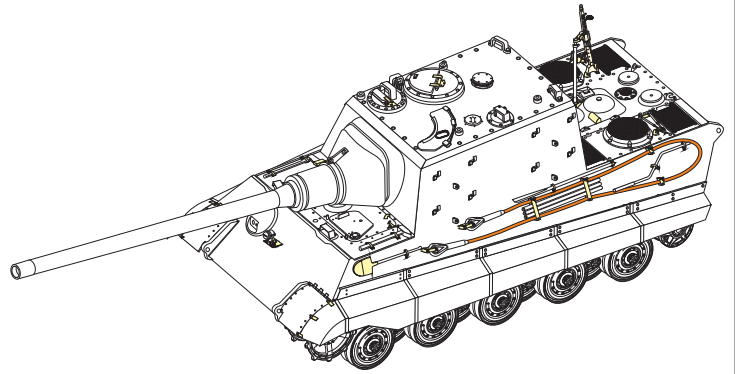

1/35 MILITARY MINIATURE VEHICLE UPGRADE SERIES PE351019

WWII German Jagdtiger Basic

二战德军猎虎坦克歼击车炮塔改造件

[For TAKOM 8001]

推荐使用工具 RECOMMENDED TOOLS

安装 install	折叠 bend	A1 改造件零件编号 PE/resin part number	B12 原零件编号 kit part number	C22 被替换的原零件编号 replaced kit part number	选择安装 alternative
弧度卷曲 radial bending	钻孔 drill	切除 remove	另一侧相同制作 repeat on opposite side	注意 caution	填补 fill
用胶棒制作 make from plastic rod	用铜管制作 make from brass tube	制作若干组 multiple assembly			

用尖端在凹槽处冲压
use penpoint to press on the dent

蚀刻片零件内侧面向上
PE part inboard side turn up
用笔尖在凹槽处刮
Use penpoint scratch on the flute

圆珠笔
Ballpen

Push

B8 **x24** a

A30 **x7** 早期
Early version

x8 后期
Late version

A28

A3

C5

C1

C7

C1

C1

C7

C1

B12

B40

B34

B35

B38

B37

c

A6

B3

B18

B1

A10

A27

A5

B35

A21

A32

d

仅用于后期型
Only fixed on late type