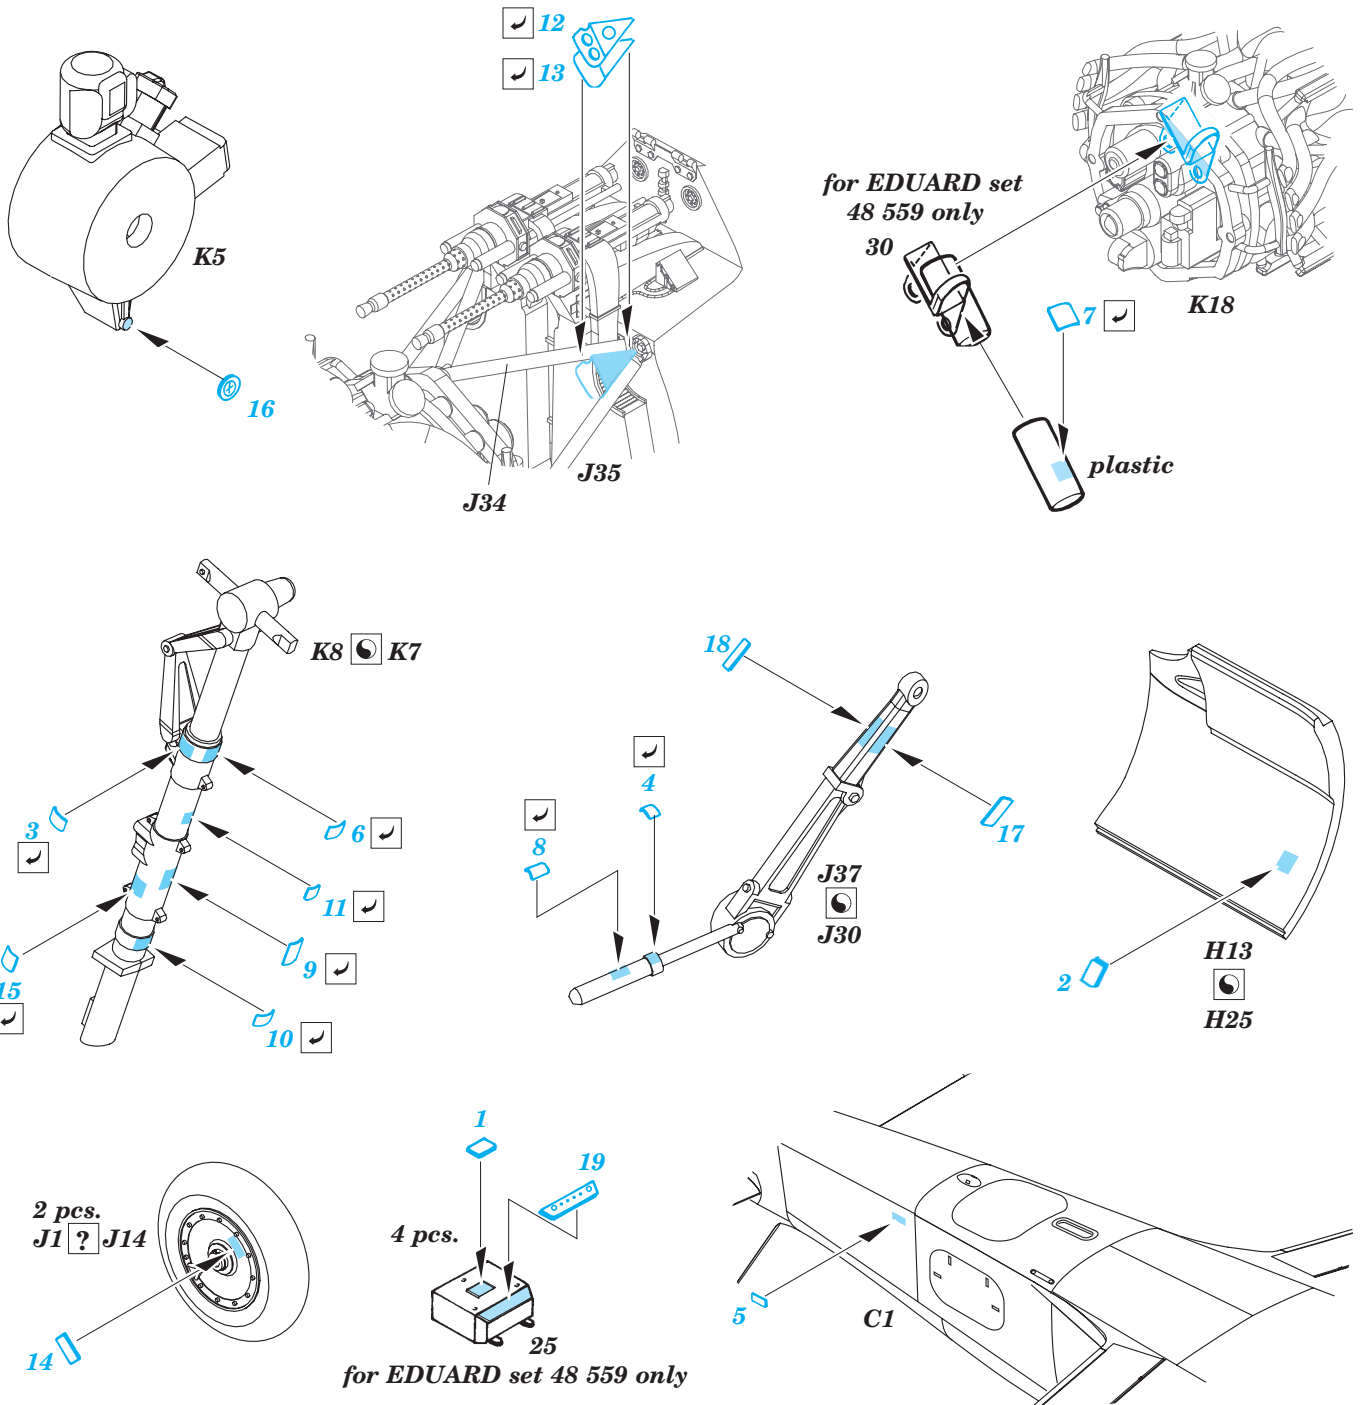

Fw 190A-8 placards

FE370

1/48 scale detail set for Eduard kit • sada detailů pro model Eduard 1/48

1/48 FE 370 Fw 190A-8 placards

© EDUARD 2006 Made in Czech Republic

-  SYMMETRICAL ASSEMBLY
SYMETRICKÁ MONTÁŽ
-  REMOVE
ODSTRANIT
-  BEND
OHNOUT
-  REPLACE
NAHRADIT
-  GRIND
OBROUSIT
-  OPTION
VOLBA

ORIGINAL KIT PARTS
PŮVODNÍ DÍLY STAVEBNICE

PHOTO-ETCHED PARTS
LEPTANÉ DÍLY

PARTS TO BE REMOVED
DÍLY K ODSTRANĚNÍ

FILL
TMELIT

REFERENCES:

HT model speciál - Focke - Wulf Fw 190A/ F/ G/ S