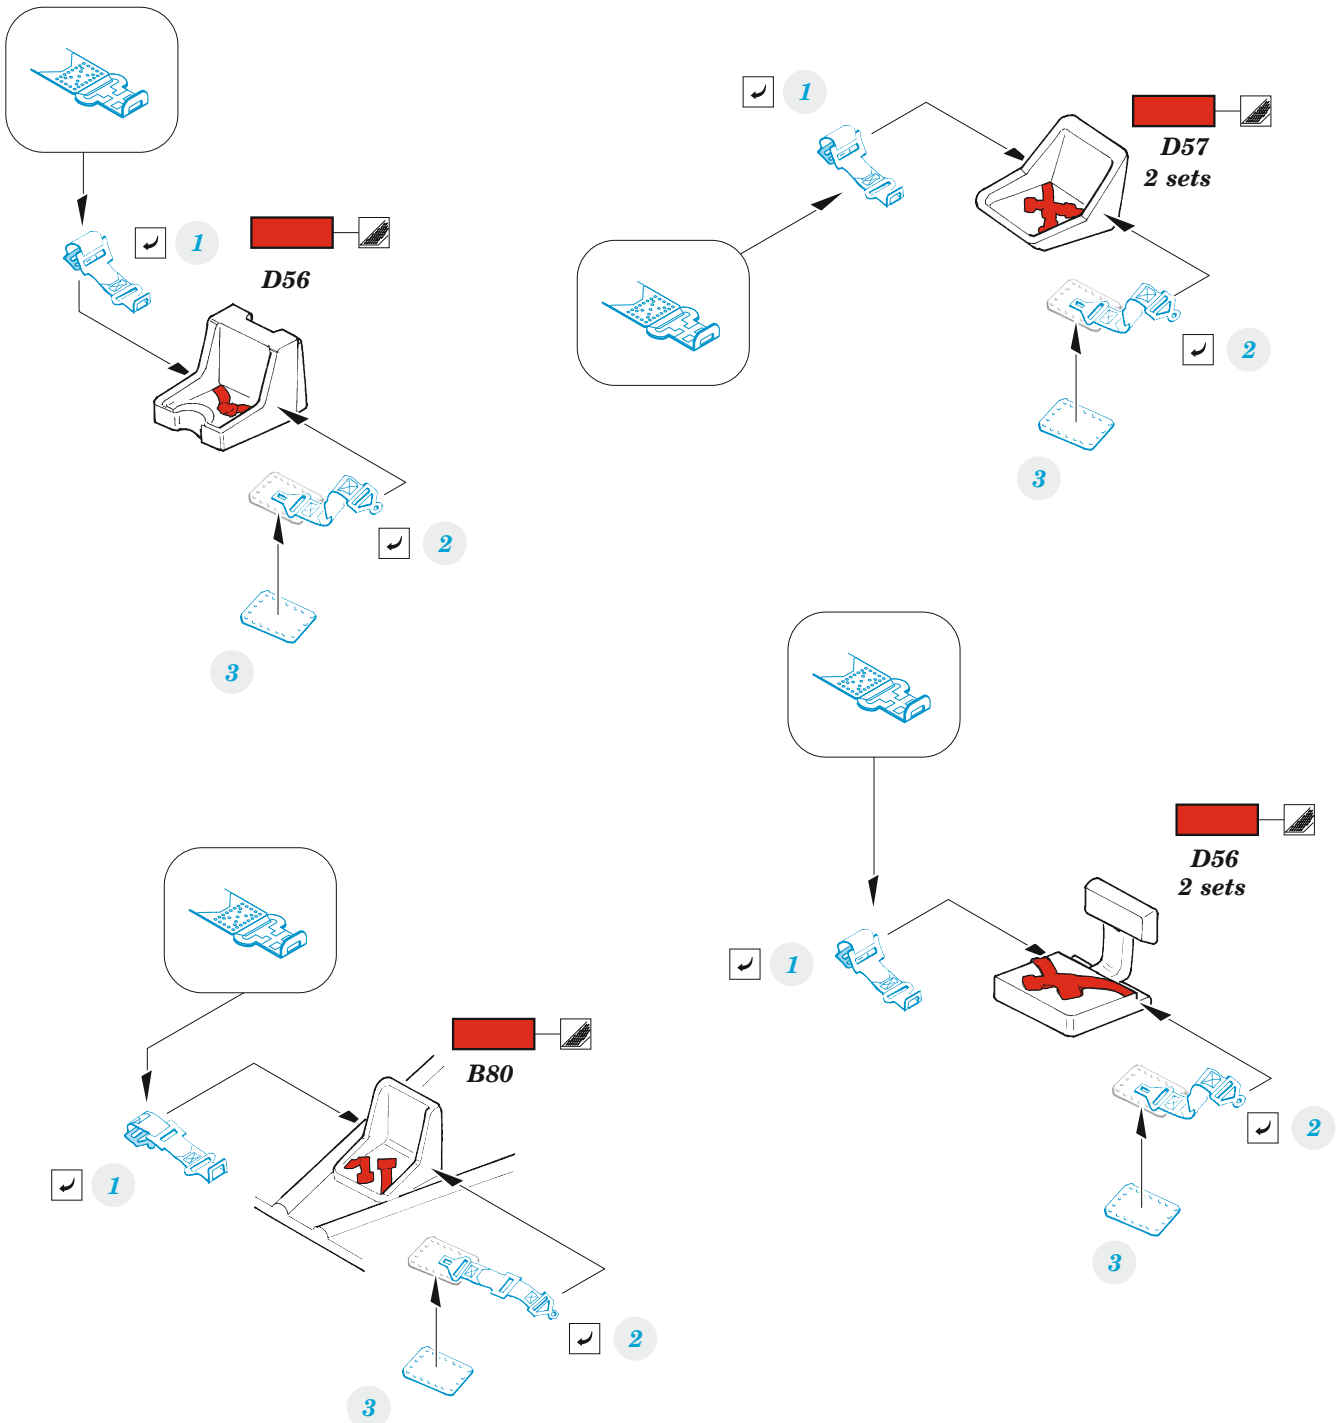

B-29 seatbelts STEEL

eduard

SS 809

1/72

detail set for HOBBY 2000 / ACADEMY 1/72 kit • sada detailů pro stavebnici HOBBY 2000 / ACADEMY 1/72

- APPLY EXPRESS MASK AND PAINT BEFORE GLUING
POUŽIT EXPRESS MASK NABARVIT PŘED SLEPENÍM
 - SYMMETRICAL ASSEMBLY
SYMETRICKÁ MONTÁŽ
 - REMOVE
ODSTRANIT
 - GRIND
OBROUSIT
 - DRILL HOLE
VRTÁT OTVOR
 - BEND
OHNOUT
 - OPTION
VOLBA
 - REPLACE
NAHRADIT
 - REVERSE SIDE
OTOČIT
- 1** COLORED ETCHED PARTS
LEPTANÉ BAREVNÉ DÍLY
- 1** ETCHED PARTS
LEPTANÉ NEBAREVNÉ DÍLY
- 1** ORIGINAL KIT PARTS
PŮVODNÍ DÍLY STAVEBNICE

ORIGINAL KIT PARTS
PŮVODNÍ DÍLY STAVEBNICE

PHOTO-ETCHED PARTS
LEPTANÉ DÍLY

PARTS TO BE REMOVED
DÍLY K ODSTRANĚNÍ

FILL
TMELIT

Related products: 72 733 B-29 bomb bay 1/72

Related products: 73 807 B-29 interior 1/72