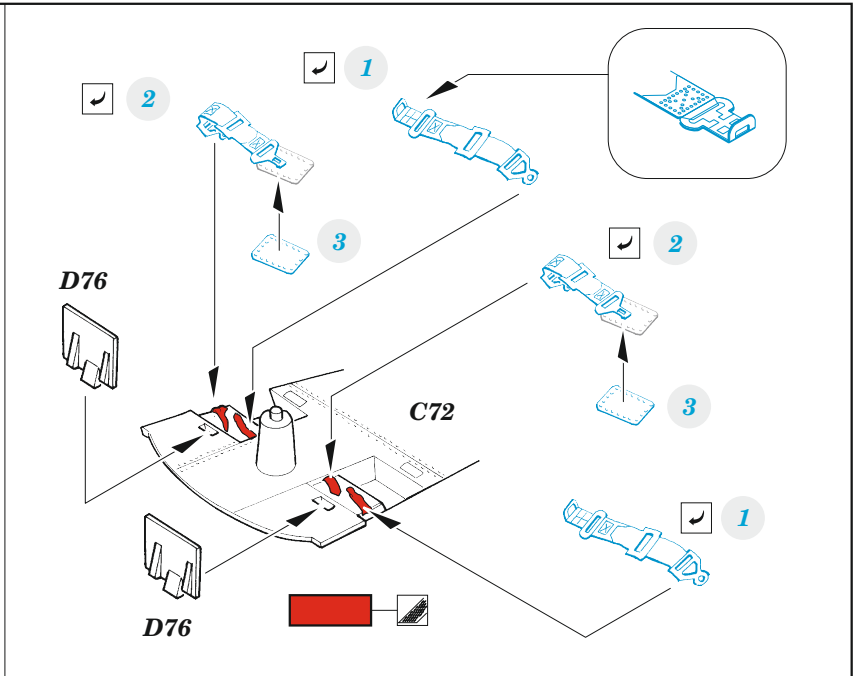

B-29 seatbelts STEEL

eduard

SS 809

1/72

detail set for HOBBY 2000 / ACADEMY 1/72 kit • sada detailů pro stavebnici HOBBY 2000 / ACADEMY 1/72

- APPLY EXPRESS MASK AND PAINT BEFORE GLUING
POUŽIT EXPRESS MASK NABARVIT PŘED SLEPENÍM
 - SYMMETRICAL ASSEMBLY
SYMETRICKÁ MONTÁŽ
 - REMOVE
ODSTRANIT
 - GRIND
OBROUSIT
 - DRILL HOLE
VRTÁT OTVOR
 - BEND
OHNOUT
 - OPTION
VOLBA
 - REPLACE
NAHRADIT
 - REVERSE SIDE
OTOČIT
- 1** COLORED ETCHED PARTS
LEPTANÉ BAREVNÉ DÍLY
- 1** ETCHED PARTS
LEPTANÉ NEBAREVNÉ DÍLY
- 1** ORIGINAL KIT PARTS
PŮVODNÍ DÍLY STAVEBNICE

ORIGINAL KIT PARTS
PŮVODNÍ DÍLY STAVEBNICE

PHOTO-ETCHED PARTS
LEPTANÉ DÍLY

PARTS TO BE REMOVED
DÍLY K ODSTRANĚNÍ

FILL
TMELIT

Related products: 72 733 B-29 bomb bay 1/72

Related products: 73 807 B-29 interior 1/72