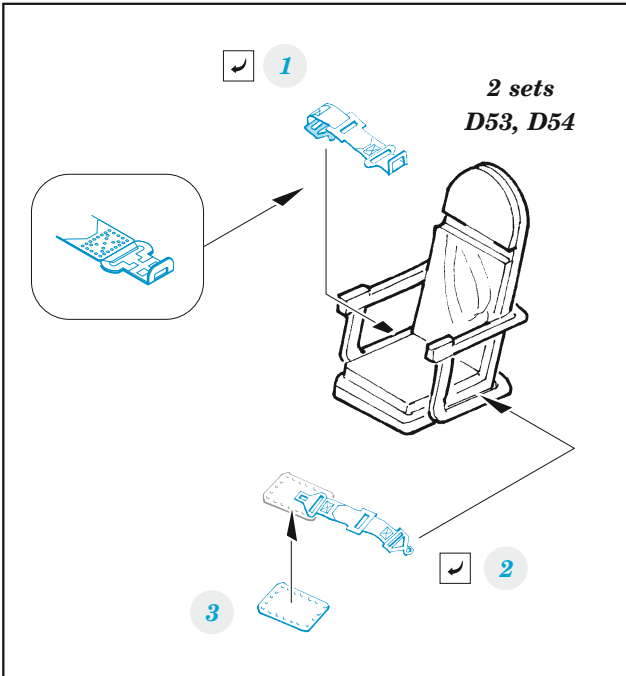

B-29 seatbelts STEEL

eduard

SS 809

1/72

detail set for HOBBY 2000 / ACADEMY 1/72 kit • sada detailů pro stavebnici HOBBY 2000 / ACADEMY 1/72

- APPLY EXPRESS MASK AND PAINT BEFORE GLUING
POUŽIT EXPRESS MASK NABARVIT PŘED SLEPENÍM
 - SYMMETRICAL ASSEMBLY
SYMETRICKÁ MONTÁŽ
 - REMOVE
ODSTRANIT
 - GRIND
OBROUSIT
 - DRILL HOLE
VRTÁT OTVOR
 - BEND
OHNOUT
 - OPTION
VOLBA
 - REPLACE
NAHRADIT
 - REVERSE SIDE
OTOČIT
- 1** COLORED ETCHED PARTS
LEPTANÉ BAREVNÉ DÍLY
- 1** ETCHED PARTS
LEPTANÉ NEBAREVNÉ DÍLY
- 1** ORIGINAL KIT PARTS
PŮVODNÍ DÍLY STAVEBNICE

ORIGINAL KIT PARTS
PŮVODNÍ DÍLY STAVEBNICE

PHOTO-ETCHED PARTS
LEPTANÉ DÍLY

PARTS TO BE REMOVED
DÍLY K ODSTRANĚNÍ

FILL
TMELIT

Related products: 72 733 B-29 bomb bay 1/72

Related products: 73 807 B-29 interior 1/72