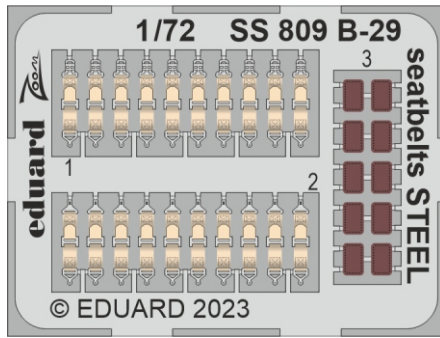

B-29 seatbelts STEEL

eduard

SS 809

1/72

detail set for HOBBY 2000 / ACADEMY 1/72 kit • sada detailů pro stavebnici HOBBY 2000 / ACADEMY 1/72

- APPLY EXPRESS MASK AND PAINT BEFORE GLUING
POUŽIT EXPRESS MASK NABARVIT PŘED SLEPENÍM
 - SYMMETRICAL ASSEMBLY
SYMETRICKÁ MONTÁŽ
 - REMOVE
ODSTRANIT
 - GRIND
OBROUSIT
 - DRILL HOLE
VRTÁT OTVOR
 - BEND
OHNOUT
 - OPTION
VOLBA
 - REPLACE
NAHRADIT
 - REVERSE SIDE
OTOČIT
- 1** COLORED ETCHED PARTS
LEPTANÉ BAREVNÉ DÍLY
- 1** ETCHED PARTS
LEPTANÉ NEBAREVNÉ DÍLY
- 1** ORIGINAL KIT PARTS
PŮVODNÍ DÍLY STAVEBNICE

ORIGINAL KIT PARTS
PŮVODNÍ DÍLY STAVEBNICE

PHOTO-ETCHED PARTS
LEPTANÉ DÍLY

PARTS TO BE REMOVED
DÍLY K ODSTRANĚNÍ

FILL
TMELIT

Related products: 72 733 B-29 bomb bay 1/72

Related products: 73 807 B-29 interior 1/72