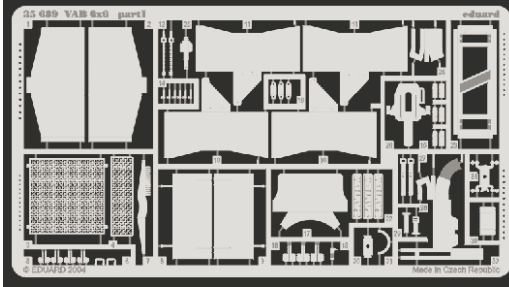

VAB 6x6 exterior

1/35 scale detail set for Heller kit 81141 • sada detailů pro model 1/35 Heller 81141

eduard

35 689

- APPLY EXPRESS MASK AND PAINT BEFORE GLUING
POUŽÍŤ EXPRESS MASK NABARVIT PŘED SLEPENÍM
- SYMMETRICAL ASSEMBLY
SYMETRICKÁ MONTÁŽ
- REMOVE
ODSTRANIT
- GRIND
OBROUSIT
- DRILL HOLE
VRTAT OTVOR
- BEND
OHNOUT
- OPTION
VOLBA
- REPLACE
NAHRADIT

ORIGINAL KIT PARTS
PŮVODNÍ DÍLY STAVEBNICE

PHOTO-ETCHED PARTS
LEPTANÉ DÍLY

PARTS TO BE REMOVED
DÍLY K ODSTRANĚNÍ

FILL
TMELIT