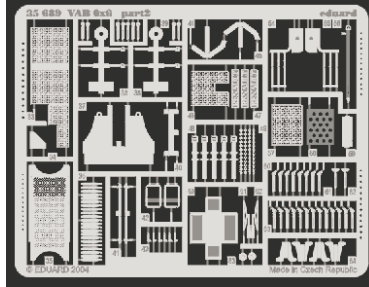

VAB 6x6 exterior

1/35 scale detail set for Heller kit 81141 • sada detailů pro model 1/35 Heller 81141

eduard

35 689

- APPLY EXPRESS MASK AND PAINT BEFORE GLUING
POUŽÍŤ EXPRESS MASK NABARVIT PŘED SLEPENÍM
- SYMMETRICAL ASSEMBLY
SYMETRICKÁ MONTÁŽ
- REMOVE
ODSTRANIT
- GRIND
OBROUSIT
- DRILL HOLE
VRTAT OTVOR
- BEND
OHNOUT
- OPTION
VOLBA
- REPLACE
NAHRADIT

ORIGINAL KIT PARTS
PŮVODNÍ DÍLY STAVEBNICE

PHOTO-ETCHED PARTS
LEPTANÉ DÍLY

PARTS TO BE REMOVED
DÍLY K ODSTRANĚNÍ

FILL
TMELIT