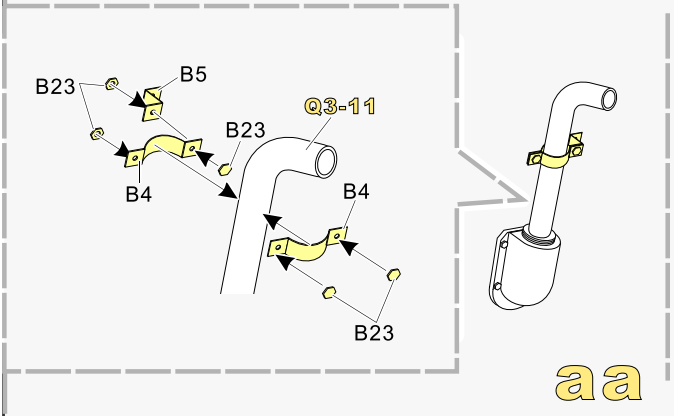

1/35 MILITARY MINIATURE VEHICLE UPGRADE SERIES PE35939