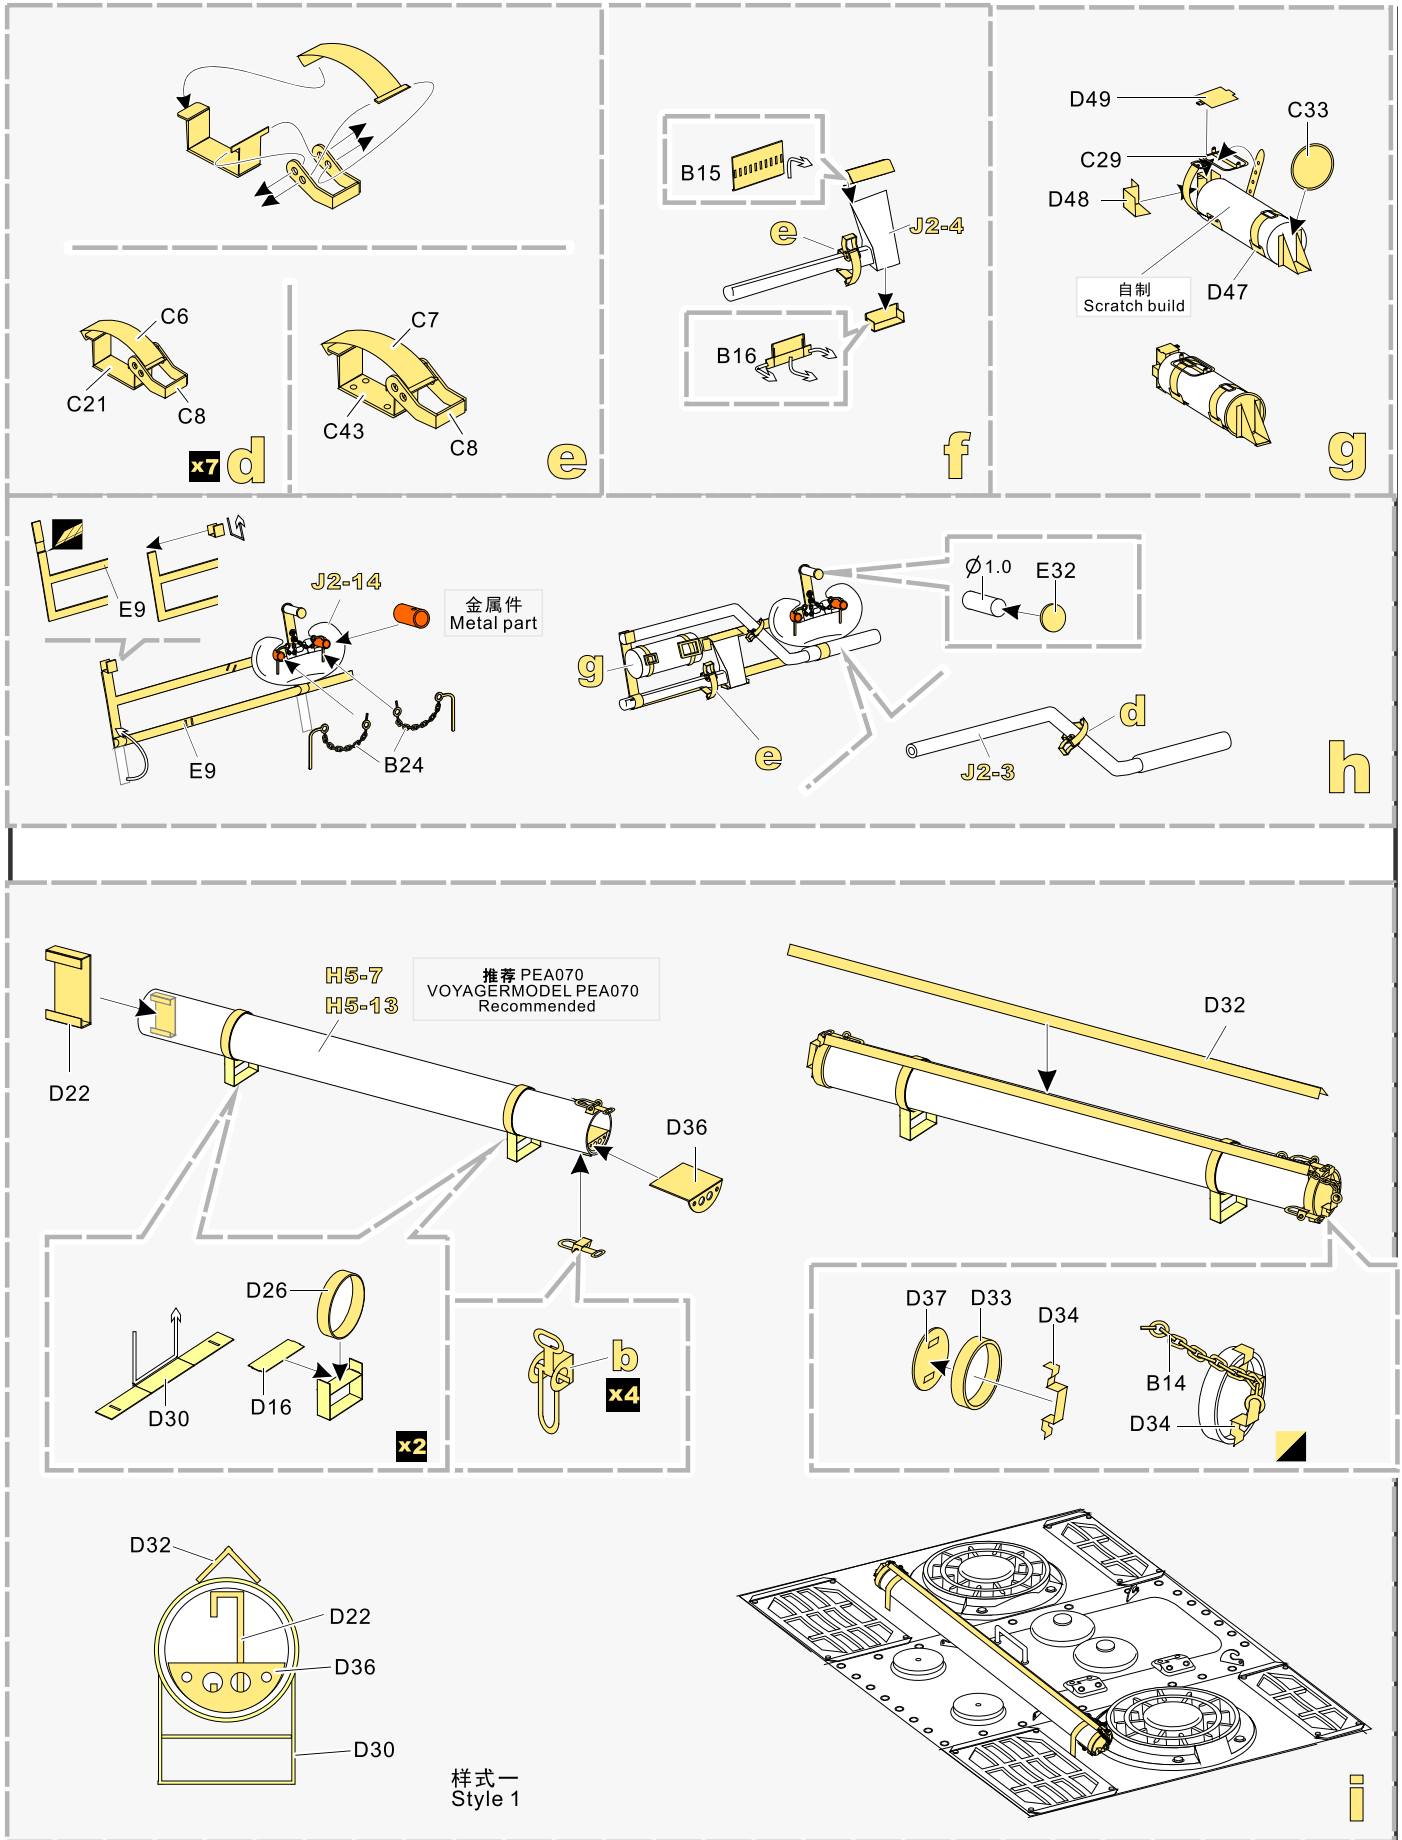

**C22** 被替换的原零件编号 replaced kit part number

▲ 另一侧相同制作 repeat on opposite side

✂ 切除 remove

🔪 打磨 grind off

📐 弧度卷曲 radial bending

📦 x2 制作若干组 multiple assembly

⇄ 选择安装 alternative

🔧 钻孔 drill

📌 用胶棒制作 make from plastic rod

⬇️ 用尖端在凹槽处冲压 use penpoint to press on the dent

📄 蚀刻片零件内朝面向上 Put the part upside down

📌 用笔尖在凹槽处刺 Use penpoint to press on the dent

1/35 MILITARY MINIATURE VEHICLE UPGRADE SERIES PE35939