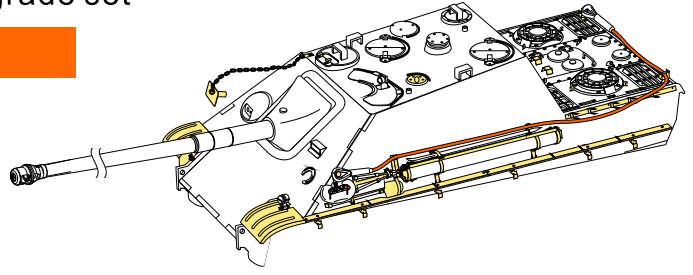

### 二战德军猎豹歼击车G1型改造件

[FOR TAKOM 2106]