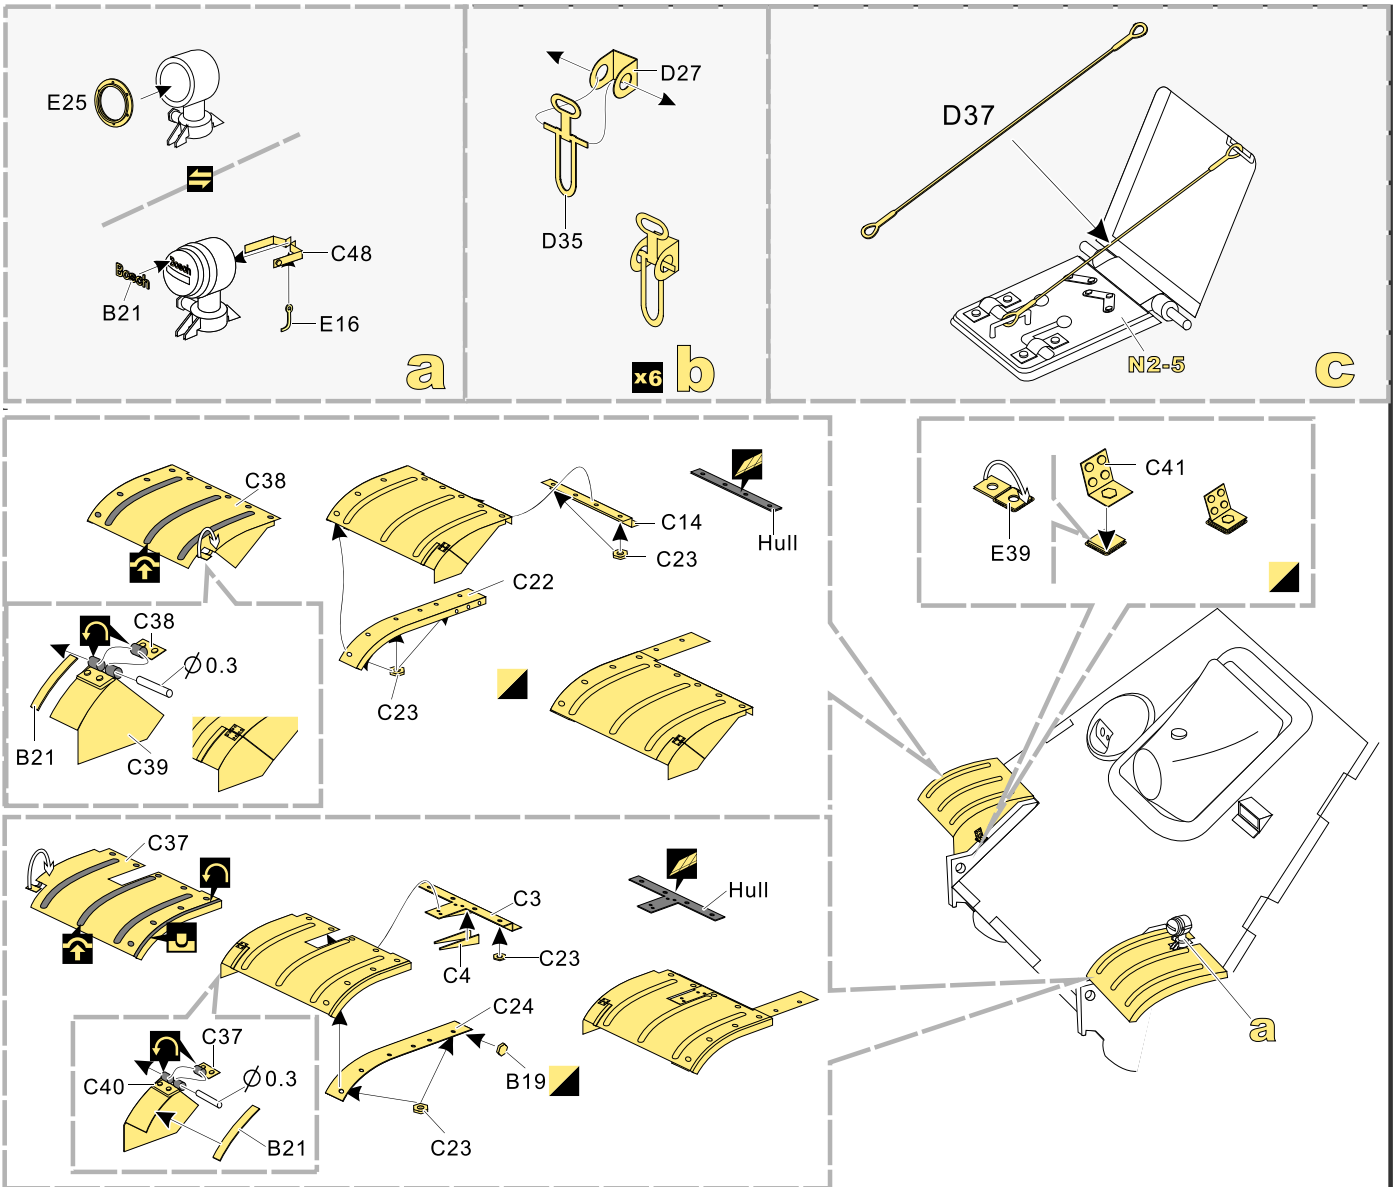

**C22** 被替换的原零件编号 replaced kit part number

▲ 另一侧相同制作 repeat on opposite side

✂ 切除 remove

🔪 打磨 grind off

📐 弧度卷曲 radial bending

📦 x2 制作若干组 multiple assembly

⇄ 选择安装 alternative

🔧 钻孔 drill

📌 用胶棒制作 make from plastic rod

⬇️ 用尖端在凹槽处冲压 use penpoint to press on the dent

📄 蚀刻片零件内朝面向上 Put the part upside down

📌 用笔尖在凹槽处刺 Use penpoint to press on the dent

1/35 MILITARY MINIATURE VEHICLE UPGRADE SERIES PE35939