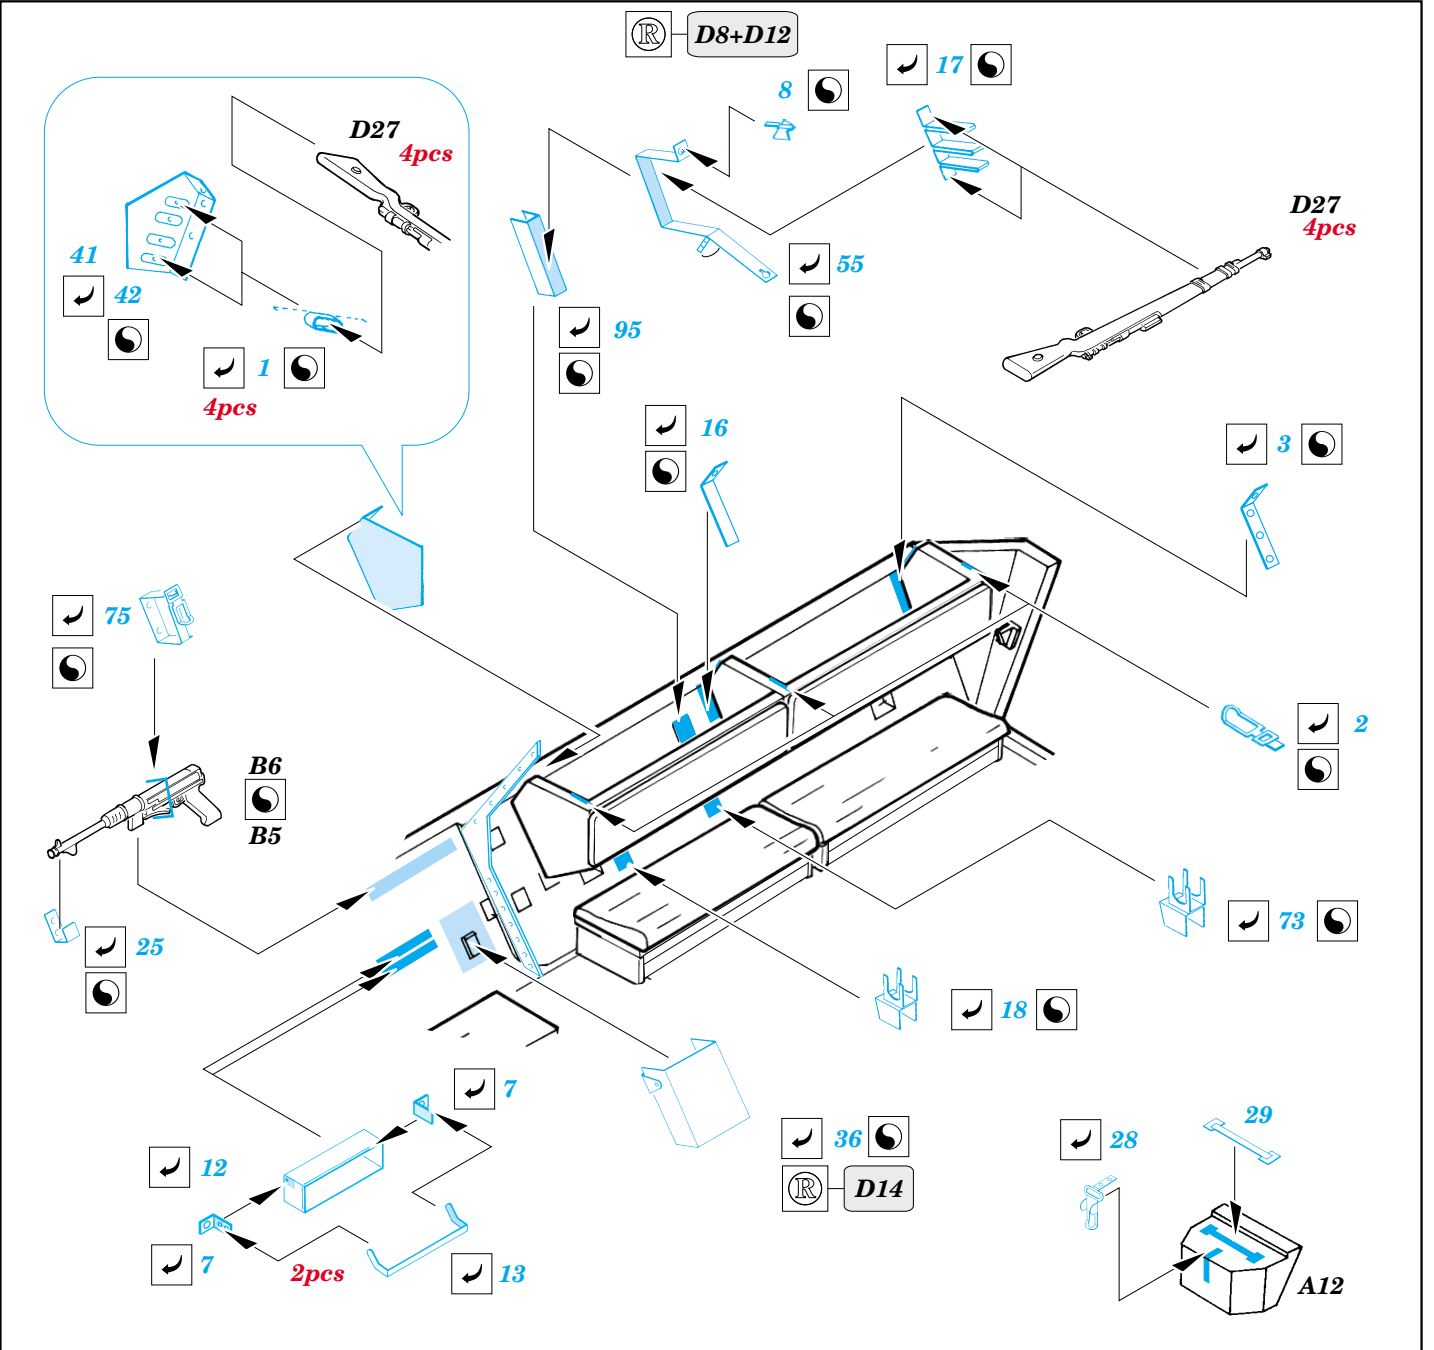

Sd.Kfz. 251 Ausf.C

eduard

1/35 scale detail set for DRAGON 6187 kit • sada detailů pro model DRAGON 6187 1/35

35 688

- ★ APPLY EXPRESS MASK AND PAINT BEFORE GLUING
POUŽIT EXPRESS MASK NABARVIT PŘED SLEPENÍM
- ☉ SYMMETRICAL ASSEMBLY
SYMETRICKÁ MONTÁŽ
- ✂ REMOVE
ODSTRANIT
- ☑ BEND
OHNOUT
- ☑ GRIND
OBROUSIT
- ☑ DRILL HOLE
VRTAT OTVOR
- ☑ REPLACE
NAHRADIT
- ☑ OPTION
VOLBA

film

ORIGINAL KIT PARTS
PŮVODNÍ DÍLY STAVEBNICE

PHOTO-ETCHED PARTS
LEPTANÉ DÍLY

PARTS TO BE REMOVED
DÍLY K ODSTRANĚNÍ

FILL
TMELIT

2 pcs

40

B18

A14, A15

35

filler

22

34

D7, D15, D16

61

D13

57

D23+D31

66

54

9

4 pcs

62

45