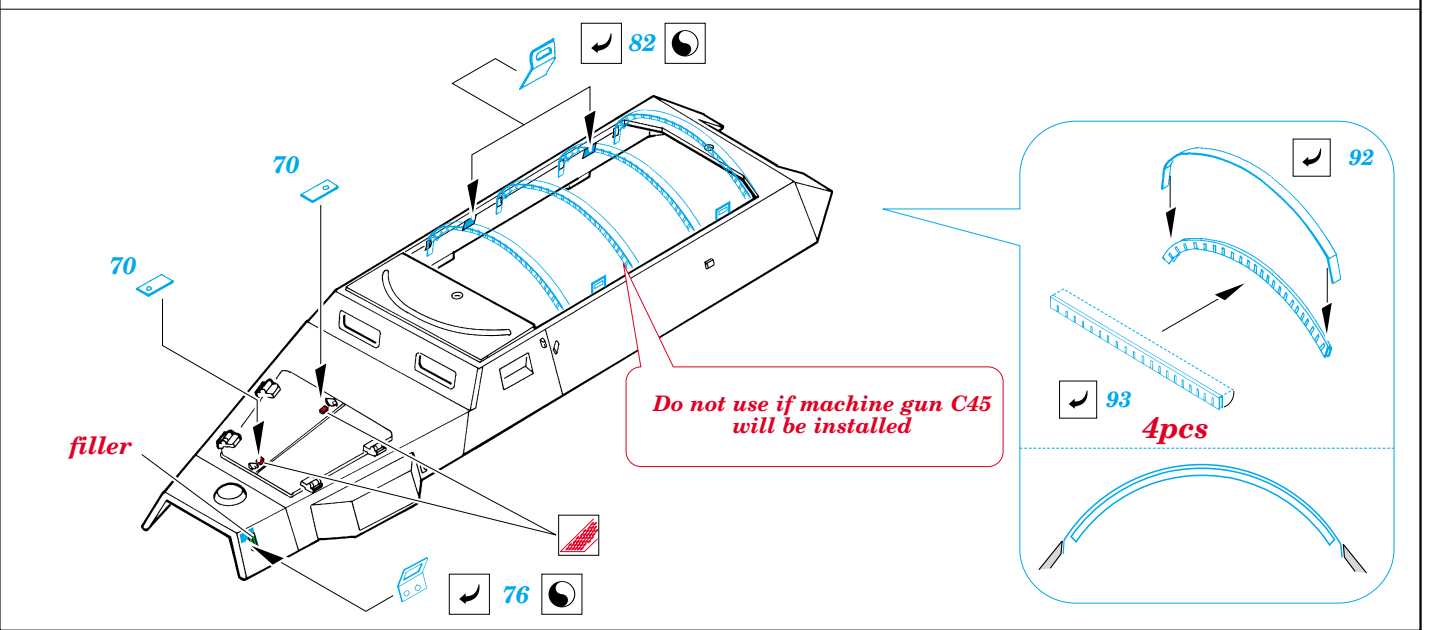

film

ORIGINAL KIT PARTS
PŮVODNÍ DÍLY STAVEBNICE

PHOTO-ETCHED PARTS
LEPTANÉ DÍLY

PARTS TO BE REMOVED
DÍLY K ODSTRANĚNÍ

FILL
TMELIT

2 pcs

40

B18