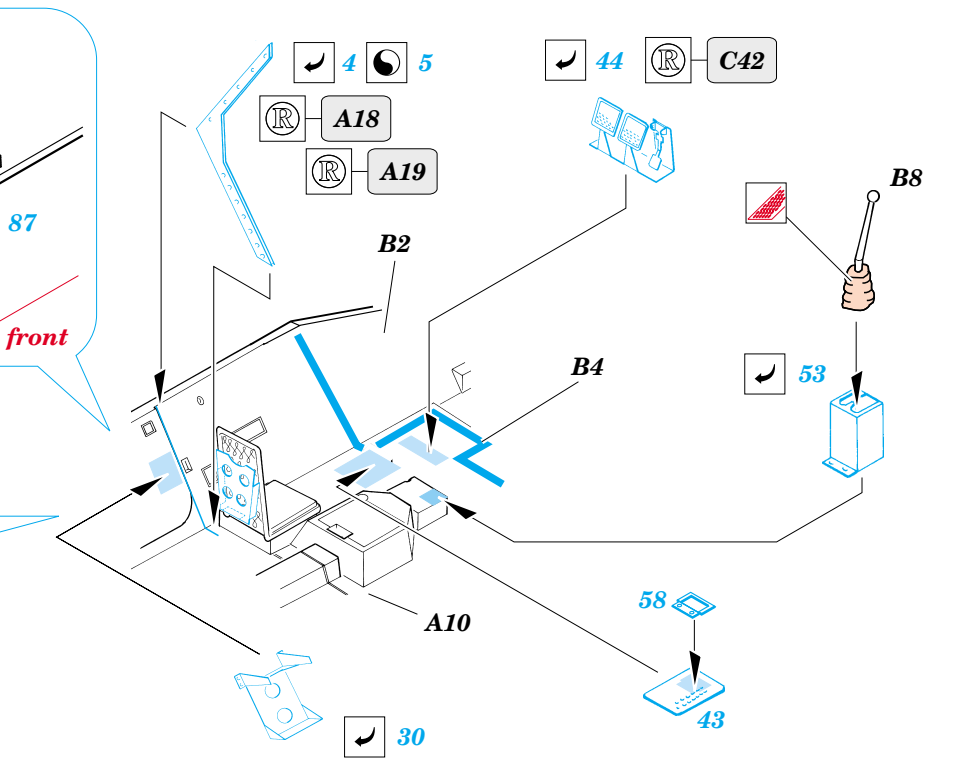

film

ORIGINAL KIT PARTS
PŮVODNÍ DÍLY STAVEBNICE

PHOTO-ETCHED PARTS
LEPTANÉ DÍLY

PARTS TO BE REMOVED
DÍLY K ODSTRANĚNÍ

FILL
TMELIT

2 pcs

40

B18