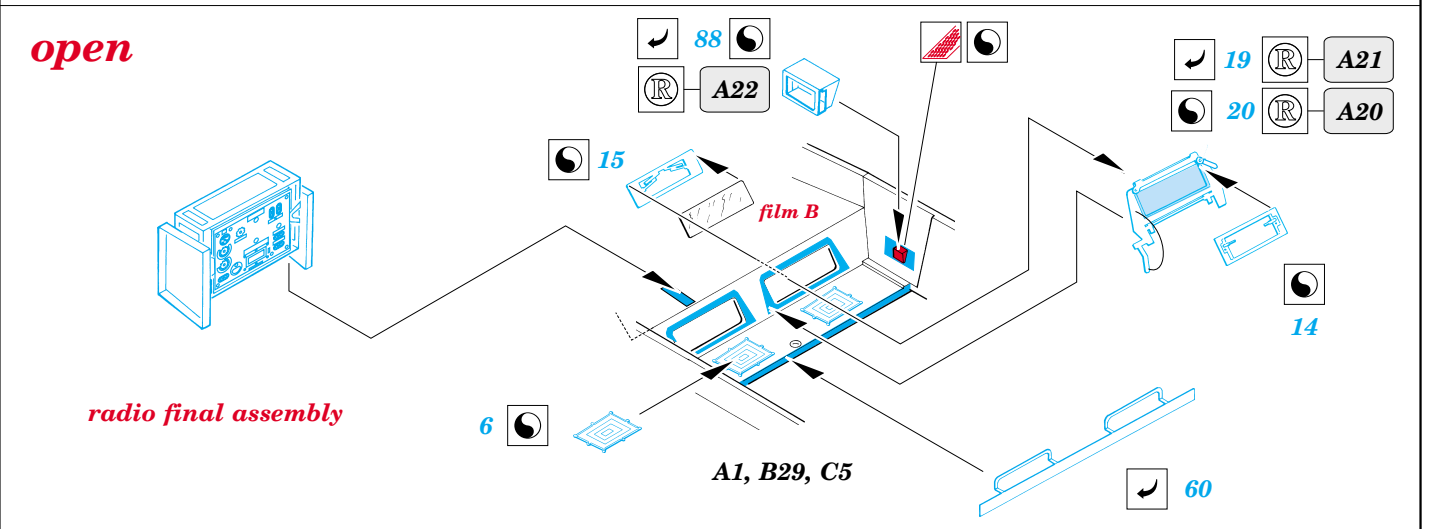

film

ORIGINAL KIT PARTS
PŮVODNÍ DÍLY STAVEBNICE

PHOTO-ETCHED PARTS
LEPTANÉ DÍLY

PARTS TO BE REMOVED
DÍLY K ODSTRANĚNÍ

FILL
TMELIT

2 pcs

40

B18