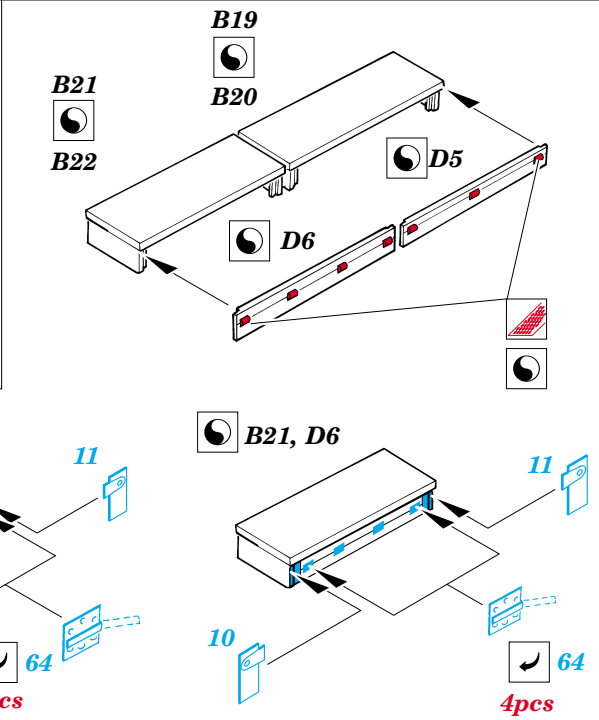

film

ORIGINAL KIT PARTS
PŮVODNÍ DÍLY STAVEBNICE

PHOTO-ETCHED PARTS
LEPTANÉ DÍLY

PARTS TO BE REMOVED
DÍLY K ODSTRANĚNÍ

FILL
TMELIT

2 pcs

40

B18