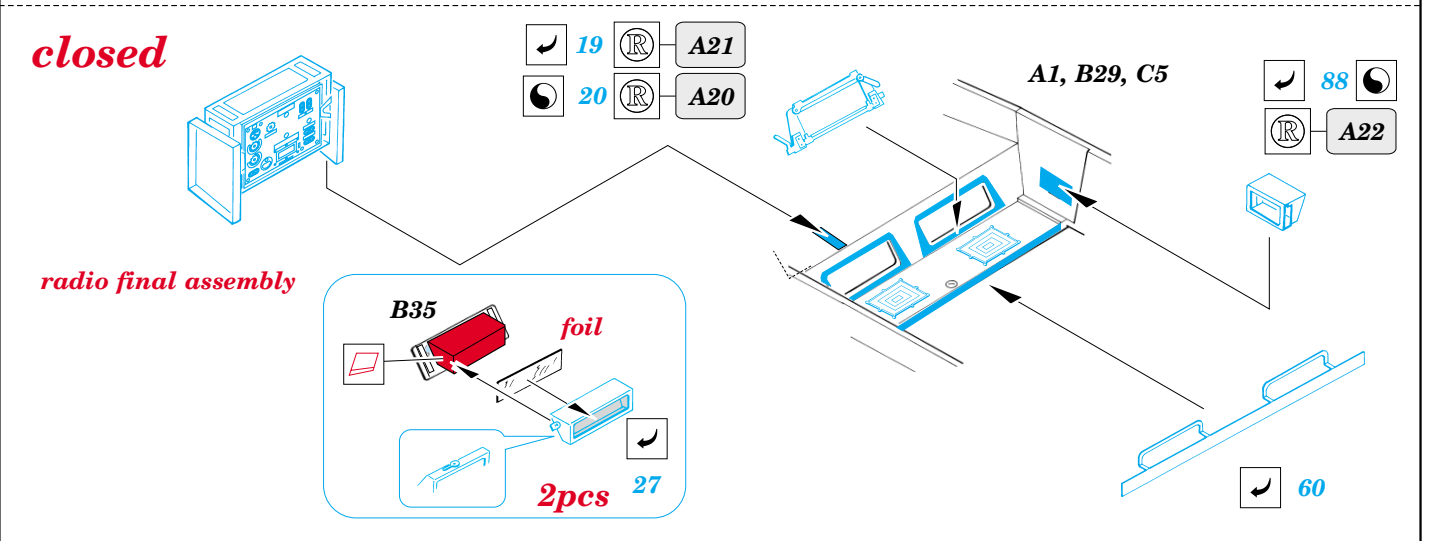

film

ORIGINAL KIT PARTS
PŮVODNÍ DÍLY STAVEBNICE

PHOTO-ETCHED PARTS
LEPTANÉ DÍLY

PARTS TO BE REMOVED
DÍLY K ODSTRANĚNÍ

FILL
TMELIT

2 pcs

40

B18