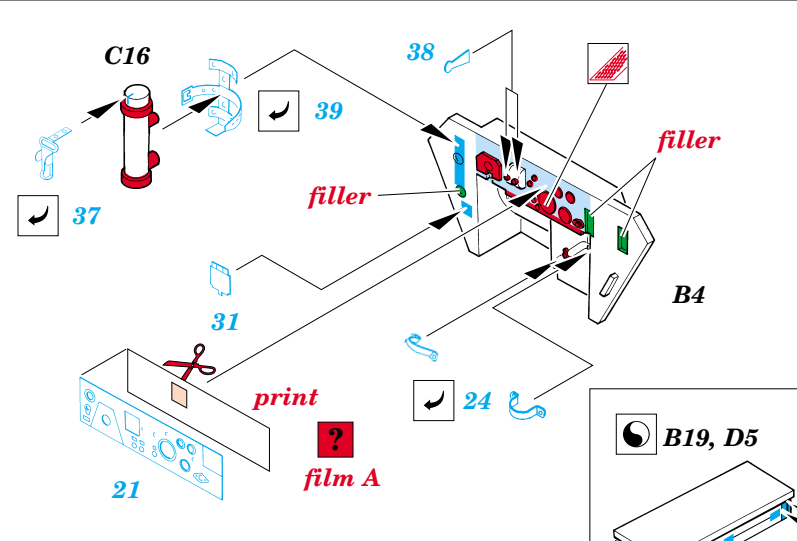

film

ORIGINAL KIT PARTS
PŮVODNÍ DÍLY STAVEBNICE

PHOTO-ETCHED PARTS
LEPTANÉ DÍLY

PARTS TO BE REMOVED
DÍLY K ODSTRANĚNÍ

FILL
TMELIT

2 pcs

40

B18