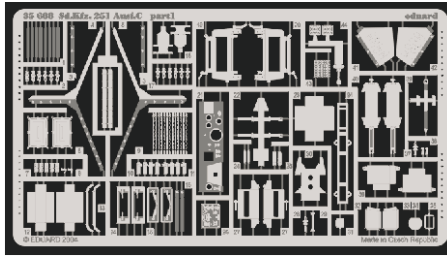

Sd.Kfz. 251 Ausf.C

eduard

1/35 scale detail set for DRAGON 6187 kit • sada detailů pro model DRAGON 6187 1/35

35 688

- ★ APPLY EXPRESS MASK AND PAINT BEFORE GLUING
POUŽIT EXPRESS MASK NABARVIT PŘED SLEPENÍM
- ☉ SYMMETRICAL ASSEMBLY
SYMETRICKÁ MONTÁŽ
- ✂ REMOVE
ODSTRANIT
- ☑ BEND
OHNOUT
- ☑ GRIND
OBROUSIT
- ☑ DRILL HOLE
VRTAT OTVOR
- ☑ REPLACE
NAHRADIT
- ☑ OPTION
VOLBA

film

ORIGINAL KIT PARTS
PŮVODNÍ DÍLY STAVEBNICE

PHOTO-ETCHED PARTS
LEPTANÉ DÍLY

PARTS TO BE REMOVED
DÍLY K ODSTRANĚNÍ

FILL
TMELIT

2 pcs

40

B18