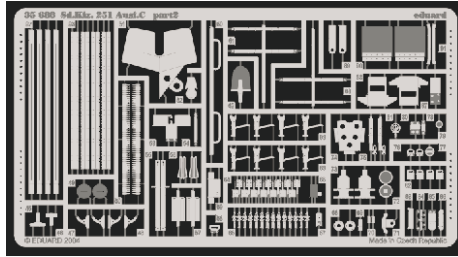

Sd.Kfz. 251 Ausf.C

eduard

1/35 scale detail set for DRAGON 6187 kit • sada detailů pro model DRAGON 6187 1/35

35 688

- ★ APPLY EXPRESS MASK AND PAINT BEFORE GLUING
POUŽIT EXPRESS MASK NABARVIT PŘED SLEPENÍM
- ☉ SYMMETRICAL ASSEMBLY
SYMETRICKÁ MONTÁŽ
- ✂ REMOVE
ODSTRANIT
- ☑ BEND
OHNOUT
- ☑ GRIND
OBROUSIT
- ☑ DRILL HOLE
VRTAT OTVOR
- ☑ REPLACE
NAHRADIT
- ☑ OPTION
VOLBA

film

ORIGINAL KIT PARTS
PŮVODNÍ DÍLY STAVEBNICE

PHOTO-ETCHED PARTS
LEPTANÉ DÍLY

PARTS TO BE REMOVED
DÍLY K ODSTRANĚNÍ

FILL
TMELIT

2 pcs

40

B18