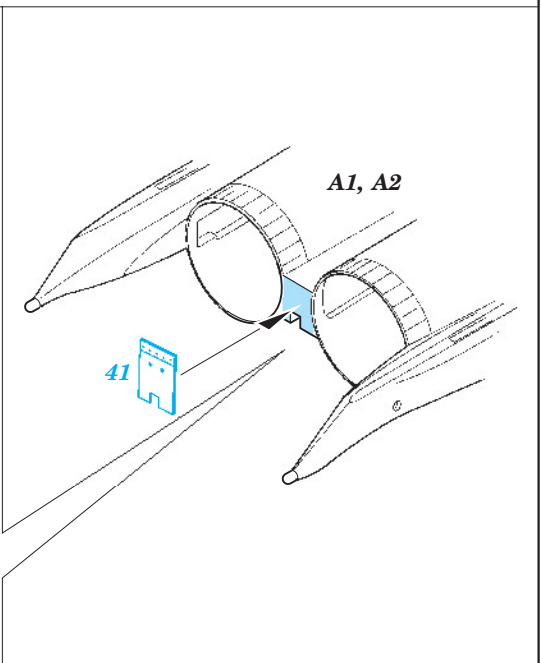

F-15I Ra 'am exterior

eduard

1/48 scale detail set for Academy kit 12217 • sada detailů pro model 1/48 Academy 12217

48 667

- ★ APPLY EXPRESS MASK AND PAINT BEFORE GLUING
POUŽIT EXPRESS MASK NABARVIT PŘED SLEPENÍM
- ☯ SYMMETRICAL ASSEMBLY
SYMETRICKÁ MONTÁŽ
- REMOVE
ODSTRANIT
- ▨ GRIND
OBROUSIT
- ⊘ DRILL HOLE
VRTAT OTVOR
- ↪ BEND
OHNOUT
- ⊕ OPTION
VOLBA
- Ⓜ REPLACE
NAHRADIT

- ORIGINAL KIT PARTS
PŮVODNÍ DÍLY STAVEBNICE
- PHOTO-ETCHED PARTS
LEPTANÉ DÍLY
- PARTS TO BE REMOVED
DÍLY K ODSTRANĚNÍ
- FILL
TMELIT

For further detail sets look for **eduard 49 512 F-15I Ra 'am interior**
(not included in this set)