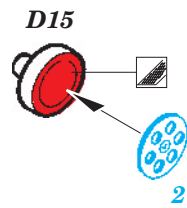

2 pcs.

2 pcs 79

FUSELAGE

Fill