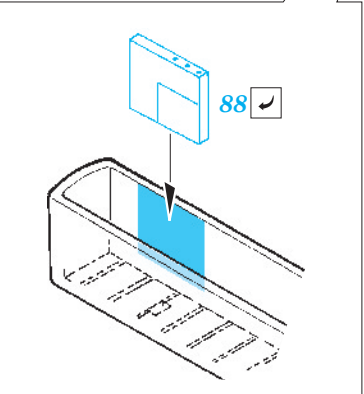

F-15I Ra 'am exterior

eduard

1/48 scale detail set for Academy kit 12217 • sada detailů pro model 1/48 Academy 12217

48 667

- ★ APPLY EXPRESS MASK AND PAINT BEFORE GLUING
POUŽIT EXPRESS MASK NABARVIT PŘED SLEPENÍM
- ☯ SYMMETRICAL ASSEMBLY
SYMETRICKÁ MONTÁŽ
- REMOVE
ODSTRANIT
- ▨ GRIND
OBROUSIT
- ⊘ DRILL HOLE
VRTAT OTVOR
- ↪ BEND
OHNOUT
- ⊕ OPTION
VOLBA
- Ⓜ REPLACE
NAHRADIT

- ORIGINAL KIT PARTS
PŮVODNÍ DÍLY STAVEBNICE
- PHOTO-ETCHED PARTS
LEPTANÉ DÍLY
- PARTS TO BE REMOVED
DÍLY K ODSTRANĚNÍ
- FILL
TMELIT

For further detail sets look for **eduard 49 512 F-15I Ra 'am interior**
(not included in this set)