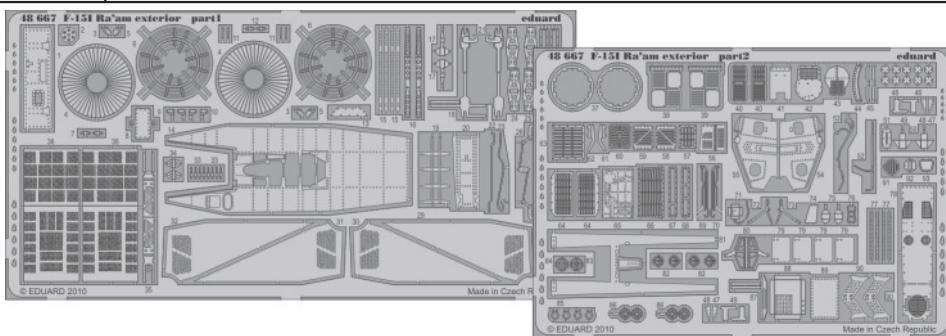

F-15I Ra 'am exterior

eduard

1/48 scale detail set for Academy kit 12217 • sada detailů pro model 1/48 Academy 12217

48 667

- ★ APPLY EXPRESS MASK AND PAINT BEFORE GLUING
POUŽIT EXPRESS MASK NABARVIT PŘED SLEPENÍM
- ☯ SYMMETRICAL ASSEMBLY
SYMETRICKÁ MONTÁŽ
- REMOVE
ODSTRANIT
- ▨ GRIND
OBROUSIT
- ⊘ DRILL HOLE
VRTAT OTVOR
- ↪ BEND
OHNOUT
- ⊕ OPTION
VOLBA
- Ⓜ REPLACE
NAHRADIT

- ORIGINAL KIT PARTS
PŮVODNÍ DÍLY STAVEBNICE
- PHOTO-ETCHED PARTS
LEPTANÉ DÍLY
- PARTS TO BE REMOVED
DÍLY K ODSTRANĚNÍ
- FILL
TMELIT

For further detail sets look for **eduard 49 512 F-15I Ra 'am interior**
(not included in this set)