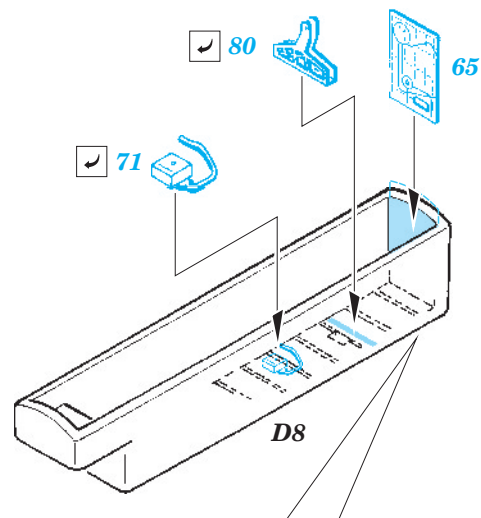

F-15I Ra 'am exterior

eduard

1/48 scale detail set for Academy kit 12217 • sada detailů pro model 1/48 Academy 12217

48 667

- ★ APPLY EXPRESS MASK AND PAINT BEFORE GLUING
POUŽIT EXPRESS MASK NABARVIT PŘED SLEPENÍM
- ☯ SYMMETRICAL ASSEMBLY
SYMETRICKÁ MONTÁŽ
- REMOVE
ODSTRANIT
- ▨ GRIND
OBROUSIT
- ⊘ DRILL HOLE
VRTAT OTVOR
- ↪ BEND
OHNOUT
- ⊕ OPTION
VOLBA
- Ⓜ REPLACE
NAHRADIT

- ORIGINAL KIT PARTS
PŮVODNÍ DÍLY STAVEBNICE
- PHOTO-ETCHED PARTS
LEPTANÉ DÍLY
- PARTS TO BE REMOVED
DÍLY K ODSTRANĚNÍ
- FILL
TMELIT

For further detail sets look for **eduard 49 512 F-15I Ra 'am interior**
(not included in this set)