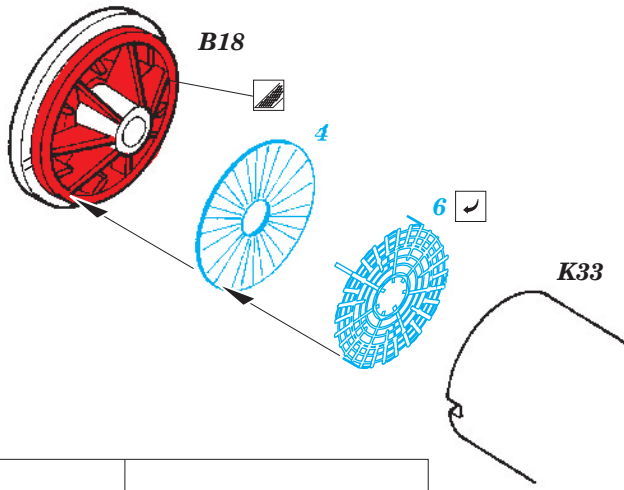

2 pcs.

2 pcs 79

FUSELAGE

Fill