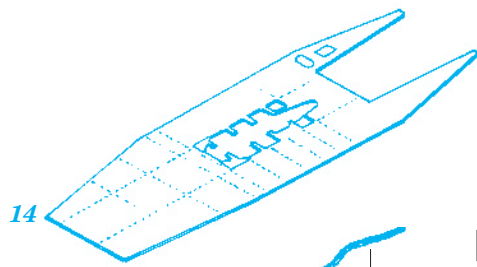

2 pcs.

2 pcs 79

FUSELAGE

Fill