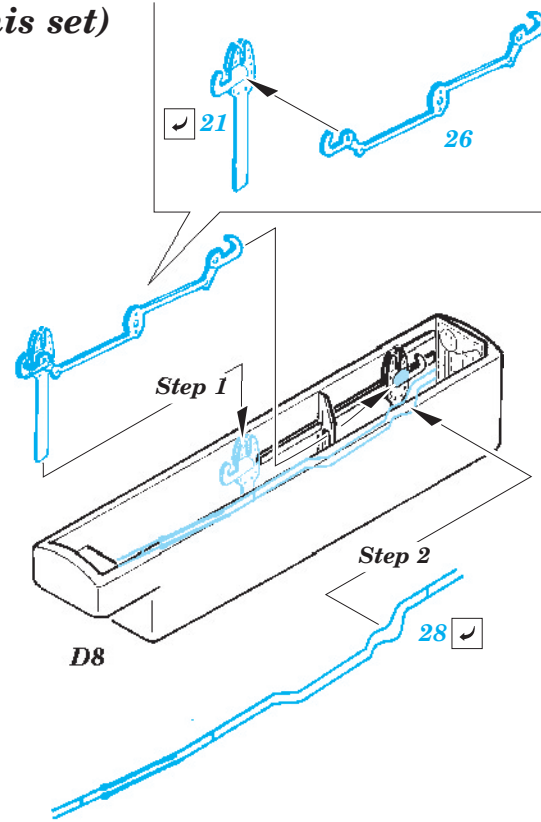

F-15I Ra 'am exterior

eduard

1/48 scale detail set for Academy kit 12217 • sada detailů pro model 1/48 Academy 12217

48 667

- ★ APPLY EXPRESS MASK AND PAINT BEFORE GLUING
POUŽIT EXPRESS MASK NABARVIT PŘED SLEPENÍM
- ☯ SYMMETRICAL ASSEMBLY
SYMETRICKÁ MONTÁŽ
- REMOVE
ODSTRANIT
- ▨ GRIND
OBROUSIT
- ⊘ DRILL HOLE
VRTAT OTVOR
- ↪ BEND
OHNOUT
- ⊕ OPTION
VOLBA
- Ⓜ REPLACE
NAHRADIT

- ORIGINAL KIT PARTS
PŮVODNÍ DÍLY STAVEBNICE
- PHOTO-ETCHED PARTS
LEPTANÉ DÍLY
- PARTS TO BE REMOVED
DÍLY K ODSTRANĚNÍ
- FILL
TMELIT

For further detail sets look for **eduard 49 512 F-15I Ra 'am interior**
(not included in this set)