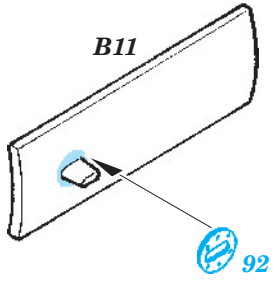

2 pcs.

2 pcs 79

FUSELAGE

Fill