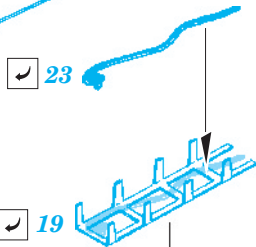

2 pcs.

2 pcs 79

FUSELAGE

Fill