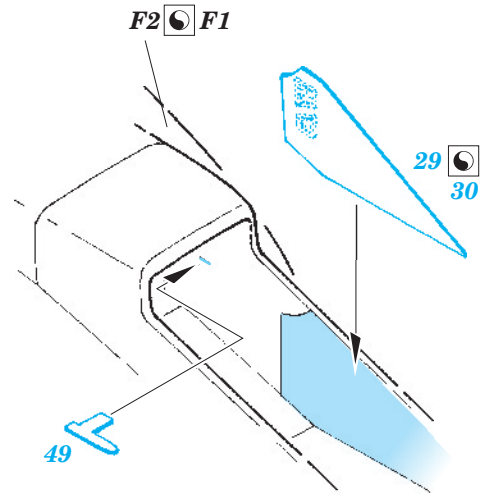

2 pcs.

2 pcs 79

FUSELAGE

Fill