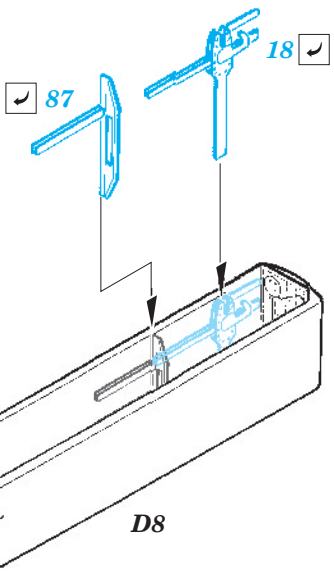

F-15I Ra 'am exterior

eduard

1/48 scale detail set for Academy kit 12217 • sada detailů pro model 1/48 Academy 12217

48 667

- ★ APPLY EXPRESS MASK AND PAINT BEFORE GLUING
POUŽIT EXPRESS MASK NABARVIT PŘED SLEPENÍM
- ☯ SYMMETRICAL ASSEMBLY
SYMETRICKÁ MONTÁŽ
- REMOVE
ODSTRANIT
- ▨ GRIND
OBROUSIT
- ⊘ DRILL HOLE
VRTAT OTVOR
- ↪ BEND
OHNOUT
- ⊕ OPTION
VOLBA
- Ⓜ REPLACE
NAHRADIT

- ORIGINAL KIT PARTS
PŮVODNÍ DÍLY STAVEBNICE
- PHOTO-ETCHED PARTS
LEPTANÉ DÍLY
- PARTS TO BE REMOVED
DÍLY K ODSTRANĚNÍ
- FILL
TMELIT

For further detail sets look for **eduard 49 512 F-15I Ra 'am interior**
(not included in this set)