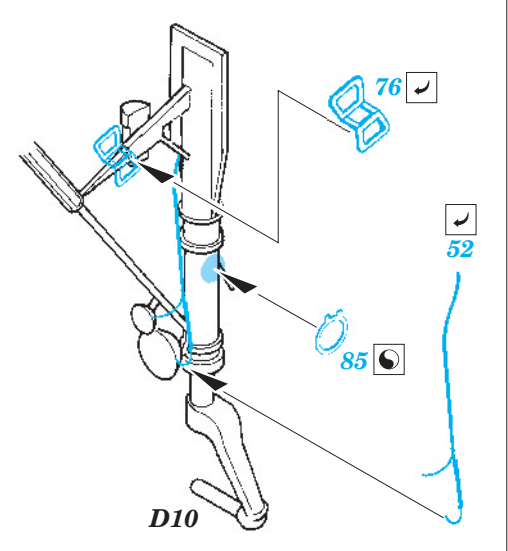

F-15I Ra 'am exterior

eduard

1/48 scale detail set for Academy kit 12217 • sada detailů pro model 1/48 Academy 12217

48 667

- ★ APPLY EXPRESS MASK AND PAINT BEFORE GLUING
POUŽIT EXPRESS MASK NABARVIT PŘED SLEPENÍM
- ☯ SYMMETRICAL ASSEMBLY
SYMETRICKÁ MONTÁŽ
- REMOVE
ODSTRANIT
- ▨ GRIND
OBROUSIT
- ⊘ DRILL HOLE
VRTAT OTVOR
- ↪ BEND
OHNOUT
- ⊕ OPTION
VOLBA
- Ⓜ REPLACE
NAHRADIT

- ORIGINAL KIT PARTS
PŮVODNÍ DÍLY STAVEBNICE
- PHOTO-ETCHED PARTS
LEPTANÉ DÍLY
- PARTS TO BE REMOVED
DÍLY K ODSTRANĚNÍ
- FILL
TMELIT

For further detail sets look for **eduard 49 512 F-15I Ra 'am interior**
(not included in this set)