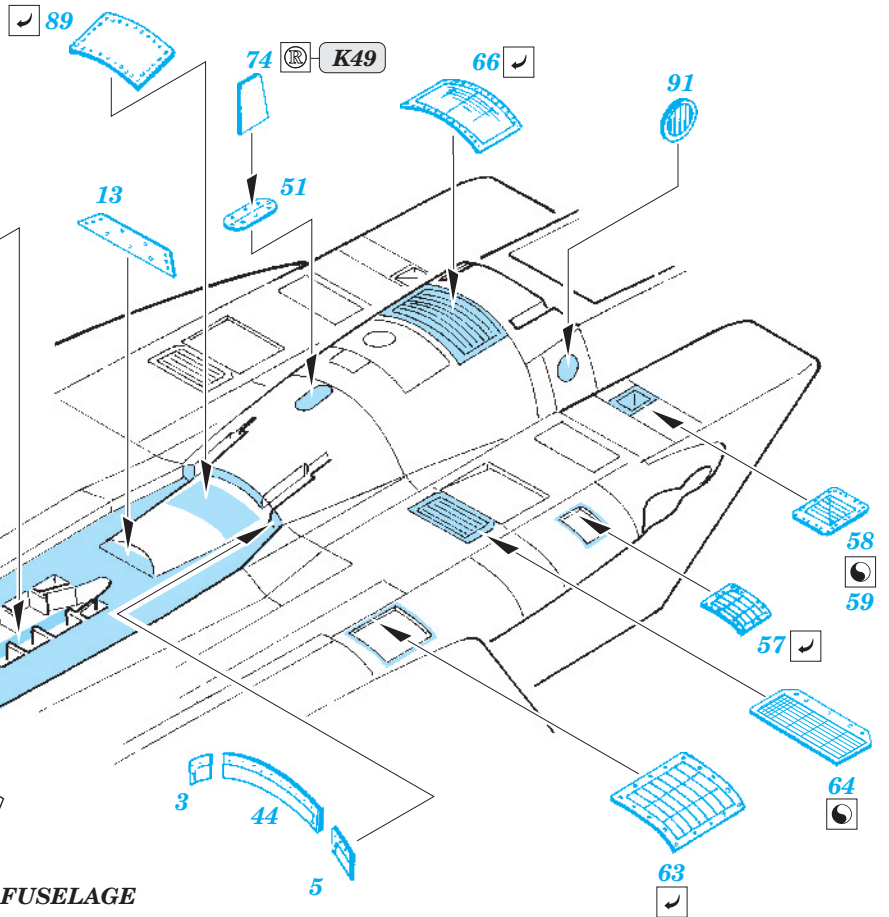

2 pcs.

2 pcs 79

FUSELAGE

Fill