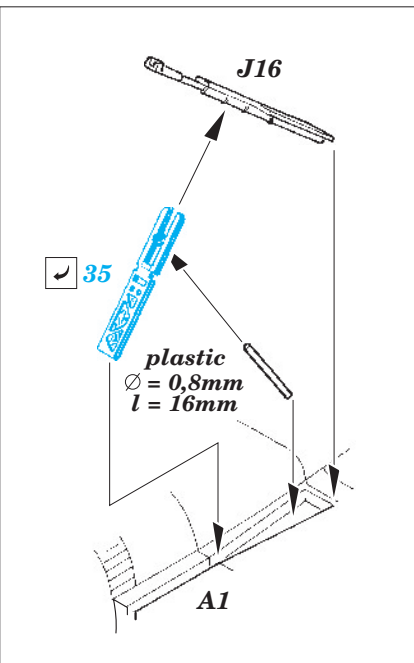

F-15I Ra 'am exterior

eduard

1/48 scale detail set for Academy kit 12217 • sada detailů pro model 1/48 Academy 12217

48 667

- ★ APPLY EXPRESS MASK AND PAINT BEFORE GLUING
POUŽIT EXPRESS MASK NABARVIT PŘED SLEPENÍM
- ☯ SYMMETRICAL ASSEMBLY
SYMETRICKÁ MONTÁŽ
- REMOVE
ODSTRANIT
- ▨ GRIND
OBROUSIT
- ⊘ DRILL HOLE
VRTAT OTVOR
- ↪ BEND
OHNOUT
- ⊕ OPTION
VOLBA
- Ⓜ REPLACE
NAHRADIT

- ORIGINAL KIT PARTS
PŮVODNÍ DÍLY STAVEBNICE
- PHOTO-ETCHED PARTS
LEPTANÉ DÍLY
- PARTS TO BE REMOVED
DÍLY K ODSTRANĚNÍ
- FILL
TMELIT

For further detail sets look for **eduard 49 512 F-15I Ra 'am interior**
(not included in this set)