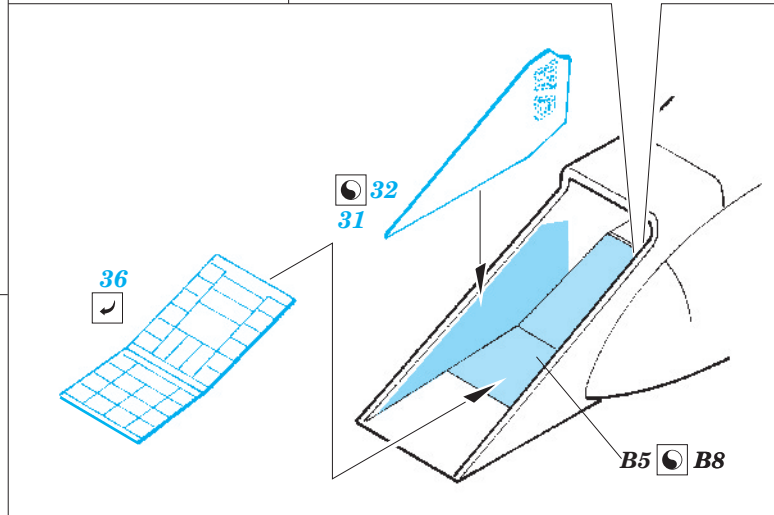

2 pcs.

2 pcs 79

FUSELAGE

Fill