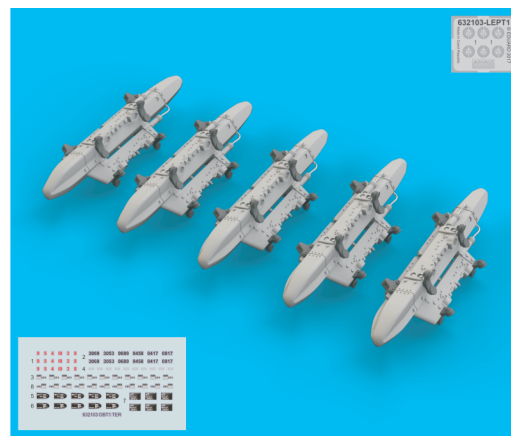

632 103 TER

1/32

BRASSIN

BRASSIN

eduard