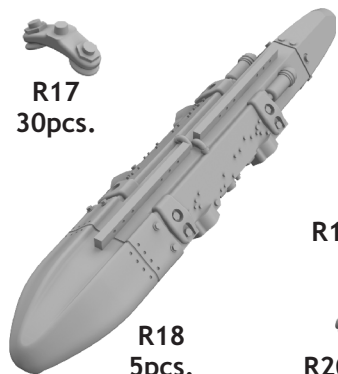

632 103 TER

**eduard**  
**BRASSIN**

1/32 scale

R17  
30pcs.

R18  
5pcs.

R19 5pcs.

R20 10pcs.

**COLOURS**

GSI Creos (GUNZE)			Mr.METAL COLOR	
AQUEOUS	Mr.COLOR	WHITE		
H316	C316			

This product contains metal and resin detail parts for upgrading scale plastic models. When selecting this set make sure that it is for the kit mentioned in product name as these sets are made specifically for that kit. When upgrading the model some cutting or corrections may be necessary for parts to fit accurately. **WARNING!** This set contains small and sharp parts. Work carefully in a ventilated and well-lit room. Safety glasses are recommended. This product is not suitable for children below 14 years of age.

Tento výrobek obsahuje leptané a odlévané detaily pro úpravu a vylepšení plastického modelu. Při výběru sady kovových detailů zkontrolujte, zda je určena pro model, který chcete upravit. Model, pro který je sada určena, je uveden u názvu výrobku. Pro přesnou aplikaci kovových a odlévaných dílů může být zapotřebí upravit díly upravovaného modelu. **POZOR!** Sada obsahuje malé ostré díly. Pracujte ve větrané a dobře osvětlené místnosti. Doporučujeme použití ochranných brýlí. Tento výrobek není vhodný pro děti mladší 14 let.