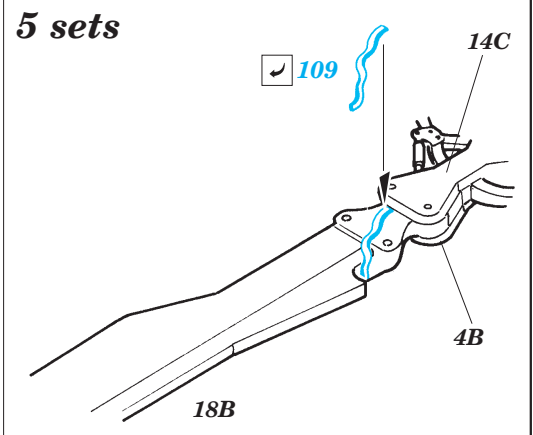

ORIGINAL KIT PARTS
PŮVODNÍ DÍLY STAVEBNICE

PHOTO-ETCHED PARTS
LEPTANÉ DÍLY

PARTS TO BE REMOVED
DÍLY K ODSTRANĚNÍ

FILL
TMELIT

4 sets

3 sets

References : Replic No.138 2/2003
 Letectví a kosmonautika 4, 5, 6/2003
 Model Fan 6/2002