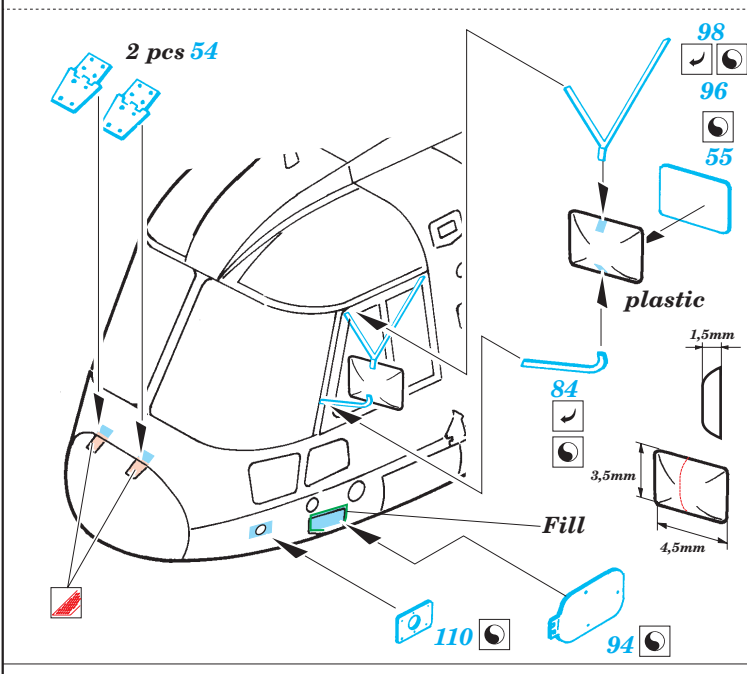

ORIGINAL KIT PARTS
PŮVODNÍ DÍLY STAVEBNICE

PHOTO-ETCHED PARTS
LEPTANÉ DÍLY

PARTS TO BE REMOVED
DÍLY K ODSTRANĚNÍ

FILL
TMELIT

4 sets

3 sets

References : Replic No.138 2/2003
 Letectví a kosmonautika 4, 5, 6/2003
 Model Fan 6/2002