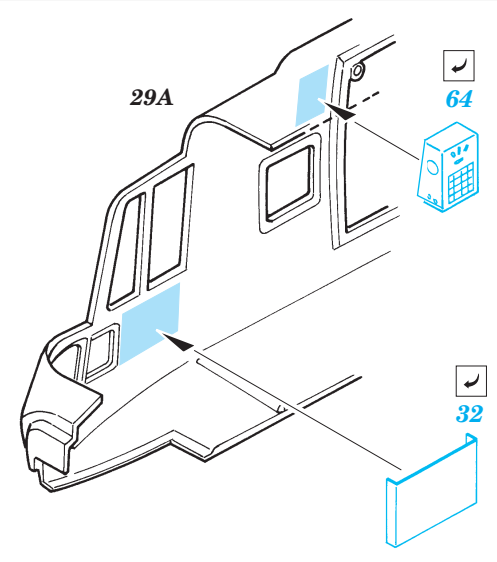

ORIGINAL KIT PARTS
PŮVODNÍ DÍLY STAVEBNICE

PHOTO-ETCHED PARTS
LEPTANÉ DÍLY

PARTS TO BE REMOVED
DÍLY K ODSTRANĚNÍ

FILL
TMELIT

4 sets

3 sets

References : Replic No.138 2/2003
 Letectví a kosmonautika 4, 5, 6/2003
 Model Fan 6/2002