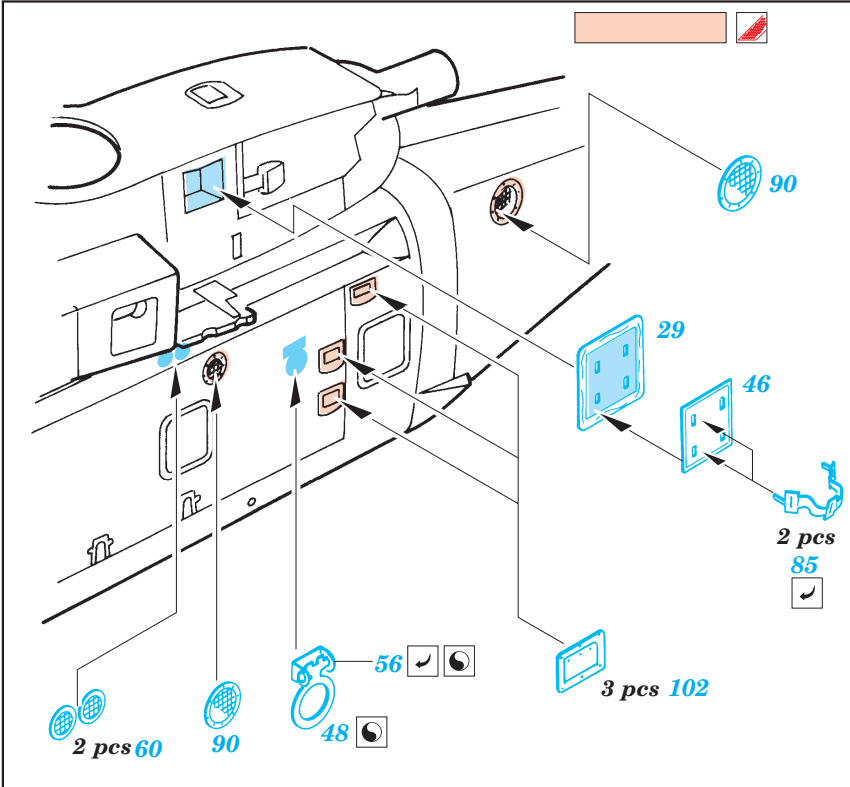

ORIGINAL KIT PARTS
PŮVODNÍ DÍLY STAVEBNICE

PHOTO-ETCHED PARTS
LEPTANÉ DÍLY

PARTS TO BE REMOVED
DÍLY K ODSTRANĚNÍ

FILL
TMELIT

4 sets

3 sets

References : Replic No.138 2/2003
 Letectví a kosmonautika 4, 5, 6/2003
 Model Fan 6/2002