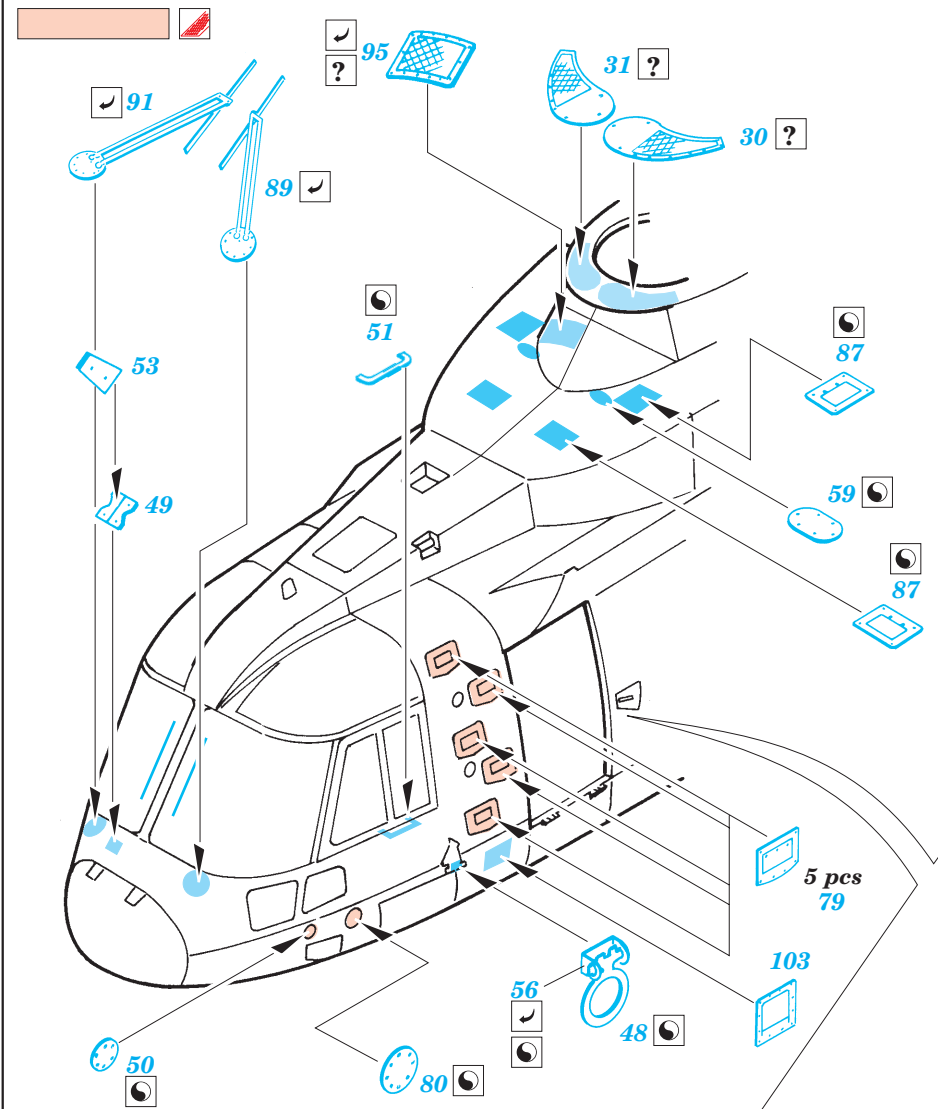

Merlin EH-101

1/72 scale detail set for Italeri kit • sada detailů pro model 1/72 Italeri

eduard

73 287

- APPLY EXPRESS MASK AND PAINT BEFORE GLUING
POUŤ IT EXPRESS MASK NABARVIT PŘED SLEPENÍM
- SYMMETRICAL ASSEMBLY
SYMETRICKÁ MONTÁŽ
- REMOVE
ODSTRANIT
- GRIND
OBROUSIT
- DRILL HOLE
VRTAT OTVOR
- BEND
OHNOUT
- OPTION
VOLBA
- REPLACE
NAHRADIT

ORIGINAL KIT PARTS
PŮVODNÍ DÍLY STAVEBNICE

PHOTO-ETCHED PARTS
LEPTANÉ DÍLY

PARTS TO BE REMOVED
DÍLY K ODSTRANĚNÍ

FILL
TMELIT

4 sets

3 sets

References : Replic No.138 2/2003
 Letectví a kosmonautika 4, 5, 6/2003
 Model Fan 6/2002