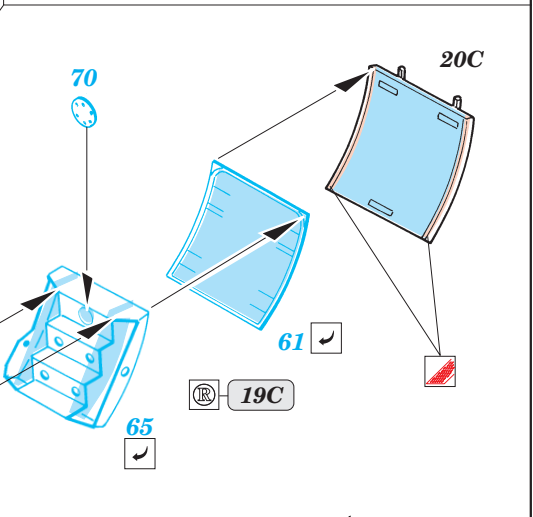

ORIGINAL KIT PARTS
PŮVODNÍ DÍLY STAVEBNICE

PHOTO-ETCHED PARTS
LEPTANÉ DÍLY

PARTS TO BE REMOVED
DÍLY K ODSTRANĚNÍ

FILL
TMELIT

4 sets

3 sets

References : Replic No.138 2/2003
 Letectví a kosmonautika 4, 5, 6/2003
 Model Fan 6/2002