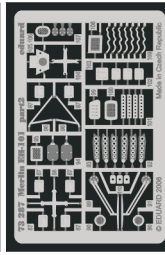

Merlin EH-101

1/72 scale detail set for Italeri kit • sada detailů pro model 1/72 Italeri

eduard

73 287

- APPLY EXPRESS MASK AND PAINT BEFORE GLUING
POUŤ IT EXPRESS MASK NABARVIT PŘED SLEPENÍM
- SYMMETRICAL ASSEMBLY
SYMETRICKÁ MONTÁŽ
- REMOVE
ODSTRANIT
- GRIND
OBROUSIT
- DRILL HOLE
VRTAT OTVOR
- BEND
OHNOUT
- OPTION
VOLBA
- REPLACE
NAHRADIT

ORIGINAL KIT PARTS
PŮVODNÍ DÍLY STAVEBNICE

PHOTO-ETCHED PARTS
LEPTANÉ DÍLY

PARTS TO BE REMOVED
DÍLY K ODSTRANĚNÍ

FILL
TMELIT

4 sets

3 sets

References : Replic No.138 2/2003
 Letectví a kosmonautika 4, 5, 6/2003
 Model Fan 6/2002