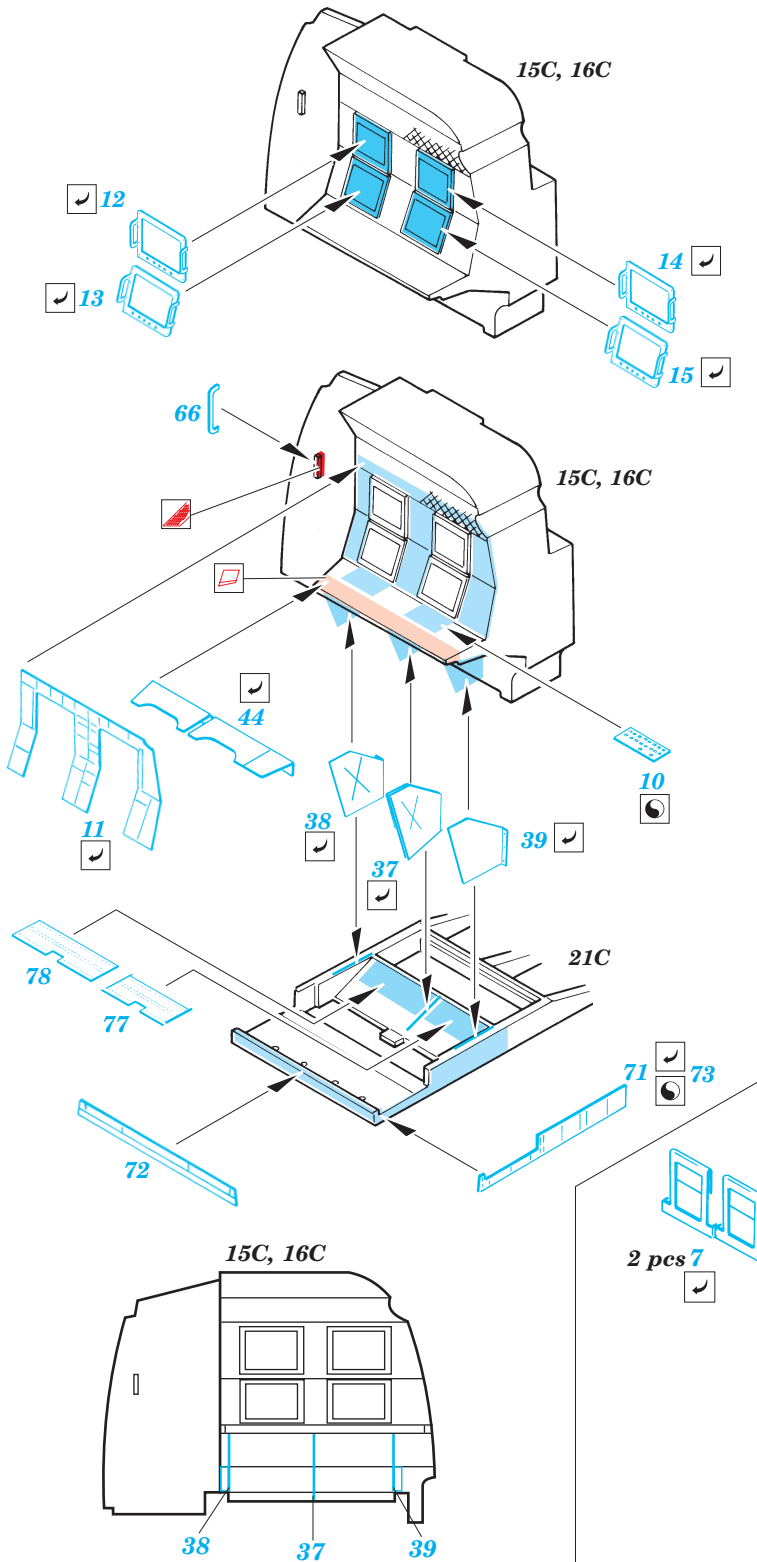

Merlin EH-101

1/72 scale detail set for Italeri kit • sada detailů pro model 1/72 Italeri

eduard

73 287

- APPLY EXPRESS MASK AND PAINT BEFORE GLUING
POUŤ IT EXPRESS MASK NABARVIT PŘED SLEPENÍM
- SYMMETRICAL ASSEMBLY
SYMETRICKÁ MONTÁŽ
- REMOVE
ODSTRANIT
- GRIND
OBROUSIT
- DRILL HOLE
VRTAT OTVOR
- BEND
OHNOUT
- OPTION
VOLBA
- REPLACE
NAHRADIT

ORIGINAL KIT PARTS
PŮVODNÍ DÍLY STAVEBNICE

PHOTO-ETCHED PARTS
LEPTANÉ DÍLY

PARTS TO BE REMOVED
DÍLY K ODSTRANĚNÍ

FILL
TMELIT

4 sets

3 sets

References : Replic No.138 2/2003
 Letectví a kosmonautika 4, 5, 6/2003
 Model Fan 6/2002