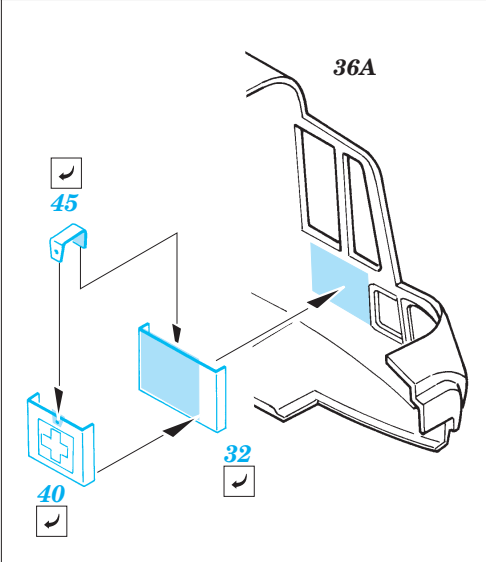

ORIGINAL KIT PARTS
PŮVODNÍ DÍLY STAVEBNICE

PHOTO-ETCHED PARTS
LEPTANÉ DÍLY

PARTS TO BE REMOVED
DÍLY K ODSTRANĚNÍ

FILL
TMELIT

4 sets

3 sets

References : Replic No.138 2/2003
 Letectví a kosmonautika 4, 5, 6/2003
 Model Fan 6/2002