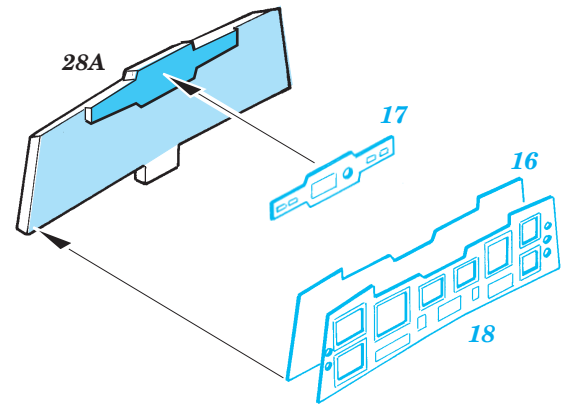

Merlin EH-101

1/72 scale detail set for Italeri kit • sada detailů pro model 1/72 Italeri

eduard

73 287

- APPLY EXPRESS MASK AND PAINT BEFORE GLUING
POUŤ IT EXPRESS MASK NABARVIT PŘED SLEPENÍM
- SYMMETRICAL ASSEMBLY
SYMETRICKÁ MONTÁŽ
- REMOVE
ODSTRANIT
- GRIND
OBROUSIT
- DRILL HOLE
VRTAT OTVOR
- BEND
OHNOUT
- OPTION
VOLBA
- REPLACE
NAHRADIT

ORIGINAL KIT PARTS
PŮVODNÍ DÍLY STAVEBNICE

PHOTO-ETCHED PARTS
LEPTANÉ DÍLY

PARTS TO BE REMOVED
DÍLY K ODSTRANĚNÍ

FILL
TMELIT

4 sets

3 sets

References : Replic No.138 2/2003
 Letectví a kosmonautika 4, 5, 6/2003
 Model Fan 6/2002