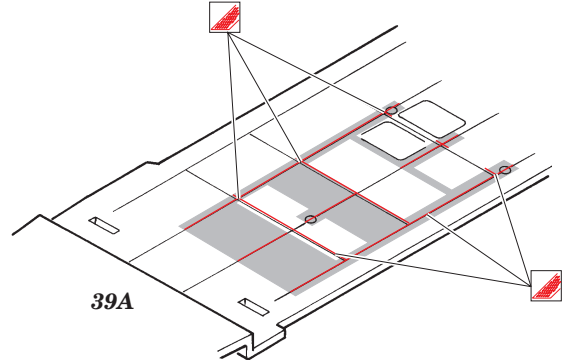

Merlin EH-101

1/72 scale detail set for Italeri kit • sada detailů pro model 1/72 Italeri

eduard

73 287

- APPLY EXPRESS MASK AND PAINT BEFORE GLUING
POUŤ IT EXPRESS MASK NABARVIT PŘED SLEPENÍM
- SYMMETRICAL ASSEMBLY
SYMETRICKÁ MONTÁŽ
- REMOVE
ODSTRANIT
- GRIND
OBROUSIT
- DRILL HOLE
VRTAT OTVOR
- BEND
OHNOUT
- OPTION
VOLBA
- REPLACE
NAHRADIT

ORIGINAL KIT PARTS
PŮVODNÍ DÍLY STAVEBNICE

PHOTO-ETCHED PARTS
LEPTANÉ DÍLY

PARTS TO BE REMOVED
DÍLY K ODSTRANĚNÍ

FILL
TMELIT

4 sets

3 sets

References : Replic No.138 2/2003
 Letectví a kosmonautika 4, 5, 6/2003
 Model Fan 6/2002