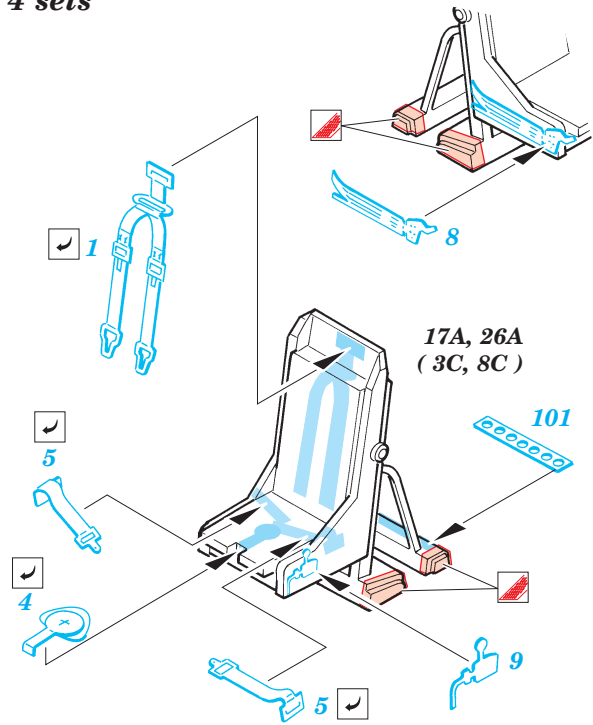

ORIGINAL KIT PARTS
PŮVODNÍ DÍLY STAVEBNICE

PHOTO-ETCHED PARTS
LEPTANÉ DÍLY

PARTS TO BE REMOVED
DÍLY K ODSTRANĚNÍ

FILL
TMELIT

4 sets

3 sets

References : Replic No.138 2/2003
 Letectví a kosmonautika 4, 5, 6/2003
 Model Fan 6/2002