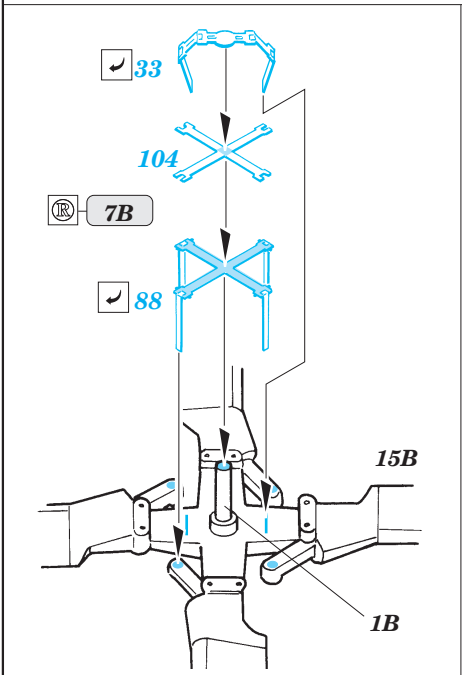

ORIGINAL KIT PARTS
PŮVODNÍ DÍLY STAVEBNICE

PHOTO-ETCHED PARTS
LEPTANÉ DÍLY

PARTS TO BE REMOVED
DÍLY K ODSTRANĚNÍ

FILL
TMELIT

4 sets

3 sets

References : Replic No.138 2/2003
 Letectví a kosmonautika 4, 5, 6/2003
 Model Fan 6/2002