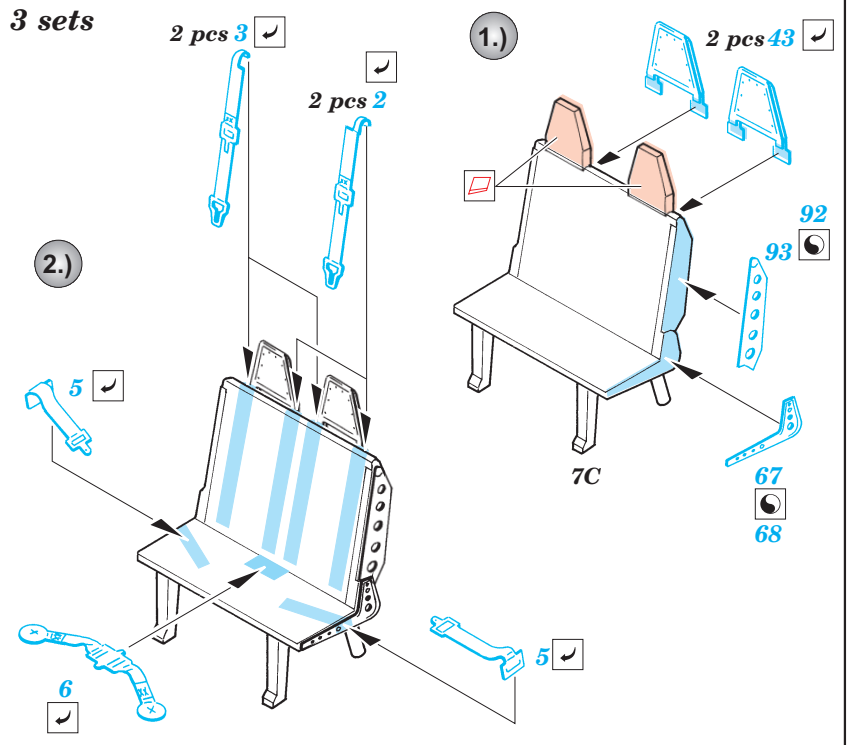

ORIGINAL KIT PARTS
PŮVODNÍ DÍLY STAVEBNICE

PHOTO-ETCHED PARTS
LEPTANÉ DÍLY

PARTS TO BE REMOVED
DÍLY K ODSTRANĚNÍ

FILL
TMELIT

4 sets

3 sets

References : Replic No.138 2/2003
 Letectví a kosmonautika 4, 5, 6/2003
 Model Fan 6/2002