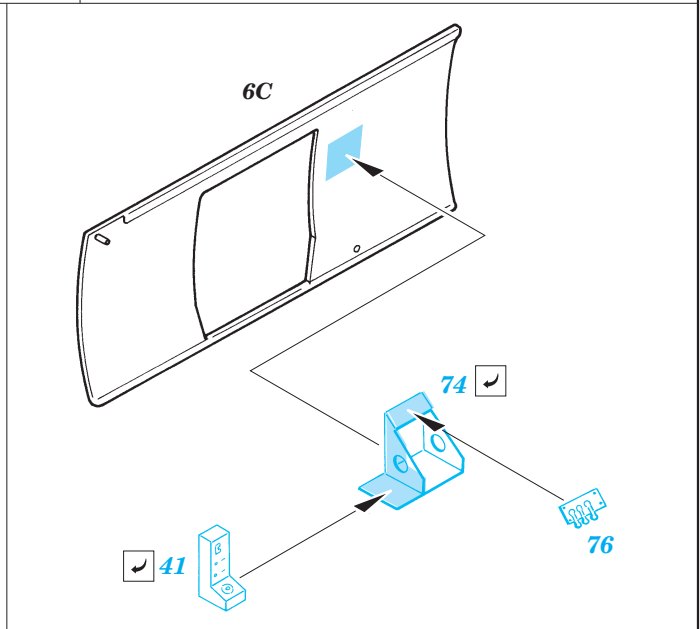

ORIGINAL KIT PARTS
PŮVODNÍ DÍLY STAVEBNICE

PHOTO-ETCHED PARTS
LEPTANÉ DÍLY

PARTS TO BE REMOVED
DÍLY K ODSTRANĚNÍ

FILL
TMELIT

4 sets

3 sets

References : Replic No.138 2/2003
 Letectví a kosmonautika 4, 5, 6/2003
 Model Fan 6/2002