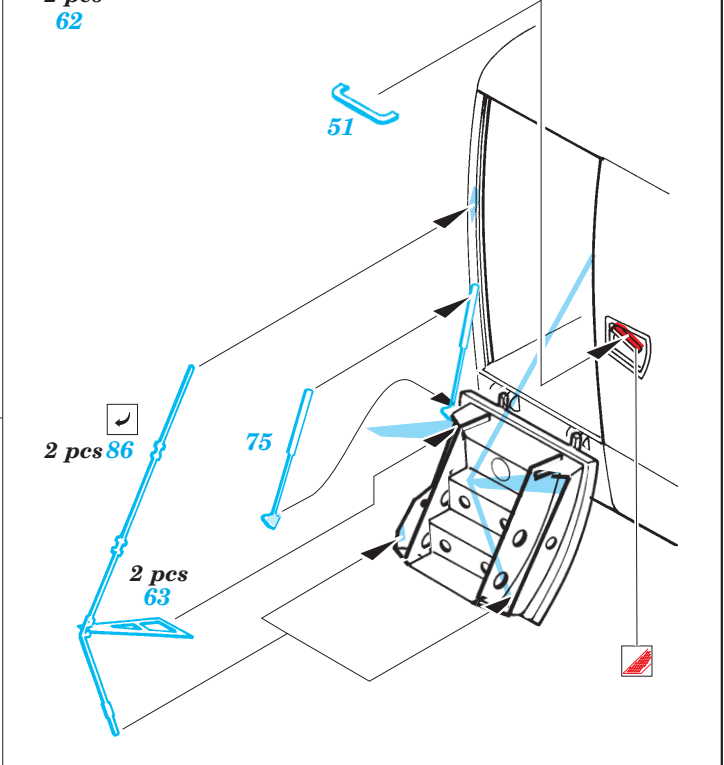

ORIGINAL KIT PARTS
PŮVODNÍ DÍLY STAVEBNICE

PHOTO-ETCHED PARTS
LEPTANÉ DÍLY

PARTS TO BE REMOVED
DÍLY K ODSTRANĚNÍ

FILL
TMELIT

4 sets

3 sets

References : Replic No.138 2/2003
 Letectví a kosmonautika 4, 5, 6/2003
 Model Fan 6/2002