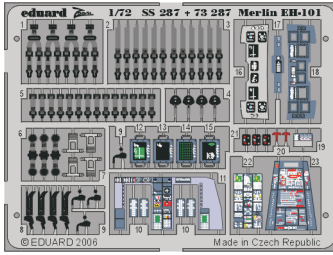

Merlin EH-101

1/72 scale detail set for Italeri kit • sada detailů pro model 1/72 Italeri

eduard

73 287

- APPLY EXPRESS MASK AND PAINT BEFORE GLUING
POUŤ IT EXPRESS MASK NABARVIT PŘED SLEPENÍM
- SYMMETRICAL ASSEMBLY
SYMETRICKÁ MONTÁŽ
- REMOVE
ODSTRANIT
- GRIND
OBROUSIT
- DRILL HOLE
VRTAT OTVOR
- BEND
OHNOUT
- OPTION
VOLBA
- REPLACE
NAHRADIT

ORIGINAL KIT PARTS
PŮVODNÍ DÍLY STAVEBNICE

PHOTO-ETCHED PARTS
LEPTANÉ DÍLY

PARTS TO BE REMOVED
DÍLY K ODSTRANĚNÍ

FILL
TMELIT

4 sets

3 sets

References : Replic No.138 2/2003
 Letectví a kosmonautika 4, 5, 6/2003
 Model Fan 6/2002