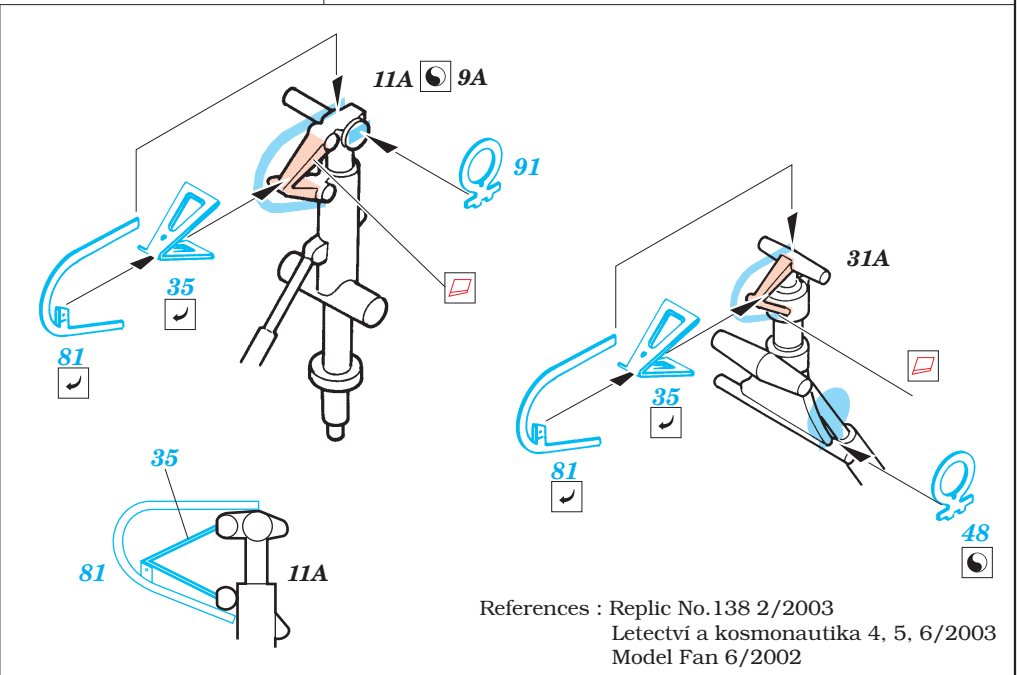

ORIGINAL KIT PARTS
PŮVODNÍ DÍLY STAVEBNICE

PHOTO-ETCHED PARTS
LEPTANÉ DÍLY

PARTS TO BE REMOVED
DÍLY K ODSTRANĚNÍ

FILL
TMELIT

4 sets

3 sets

References : Replic No.138 2/2003
 Letectví a kosmonautika 4, 5, 6/2003
 Model Fan 6/2002