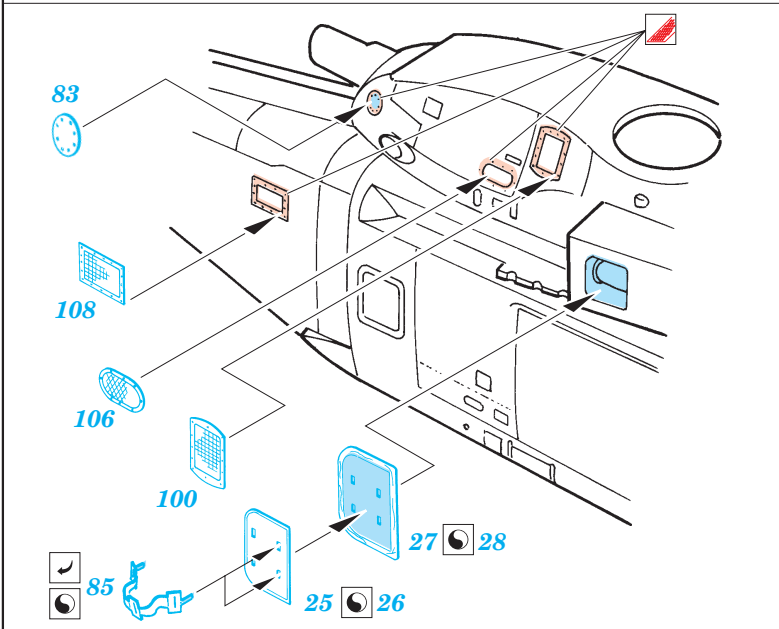

ORIGINAL KIT PARTS
PŮVODNÍ DÍLY STAVEBNICE

PHOTO-ETCHED PARTS
LEPTANÉ DÍLY

PARTS TO BE REMOVED
DÍLY K ODSTRANĚNÍ

FILL
TMELIT

4 sets

3 sets

References : Replic No.138 2/2003
 Letectví a kosmonautika 4, 5, 6/2003
 Model Fan 6/2002