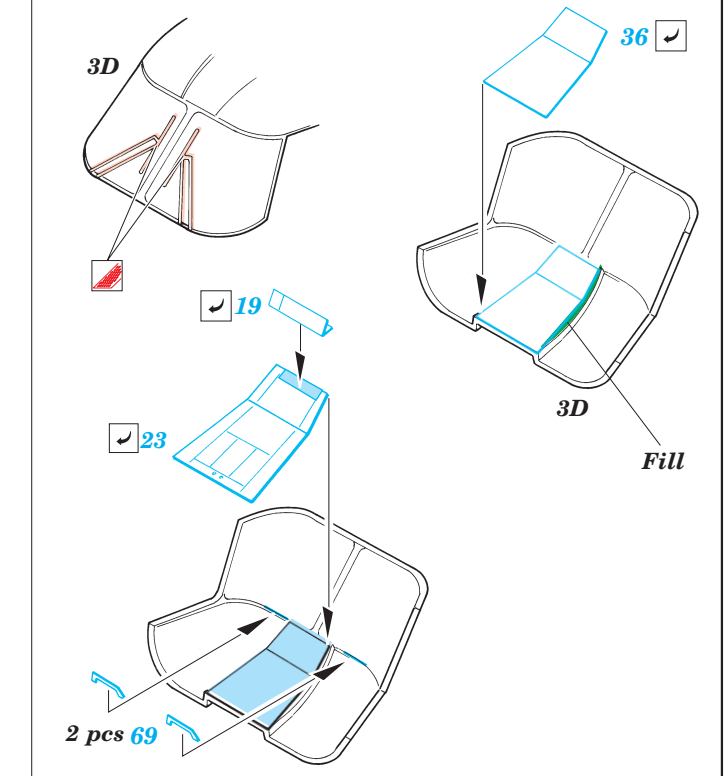

ORIGINAL KIT PARTS
PŮVODNÍ DÍLY STAVEBNICE

PHOTO-ETCHED PARTS
LEPTANÉ DÍLY

PARTS TO BE REMOVED
DÍLY K ODSTRANĚNÍ

FILL
TMELIT

4 sets

3 sets

References : Replic No.138 2/2003
 Letectví a kosmonautika 4, 5, 6/2003
 Model Fan 6/2002