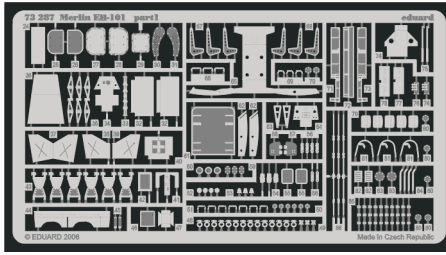

Merlin EH-101

1/72 scale detail set for Italeri kit • sada detailů pro model 1/72 Italeri

eduard

73 287

- APPLY EXPRESS MASK AND PAINT BEFORE GLUING
POUŤ IT EXPRESS MASK NABARVIT PŘED SLEPENÍM
- SYMMETRICAL ASSEMBLY
SYMETRICKÁ MONTÁŽ
- REMOVE
ODSTRANIT
- GRIND
OBROUSIT
- DRILL HOLE
VRTAT OTVOR
- BEND
OHNOUT
- OPTION
VOLBA
- REPLACE
NAHRADIT

ORIGINAL KIT PARTS
PŮVODNÍ DÍLY STAVEBNICE

PHOTO-ETCHED PARTS
LEPTANÉ DÍLY

PARTS TO BE REMOVED
DÍLY K ODSTRANĚNÍ

FILL
TMELIT

4 sets

3 sets

References : Replic No.138 2/2003
 Letectví a kosmonautika 4, 5, 6/2003
 Model Fan 6/2002