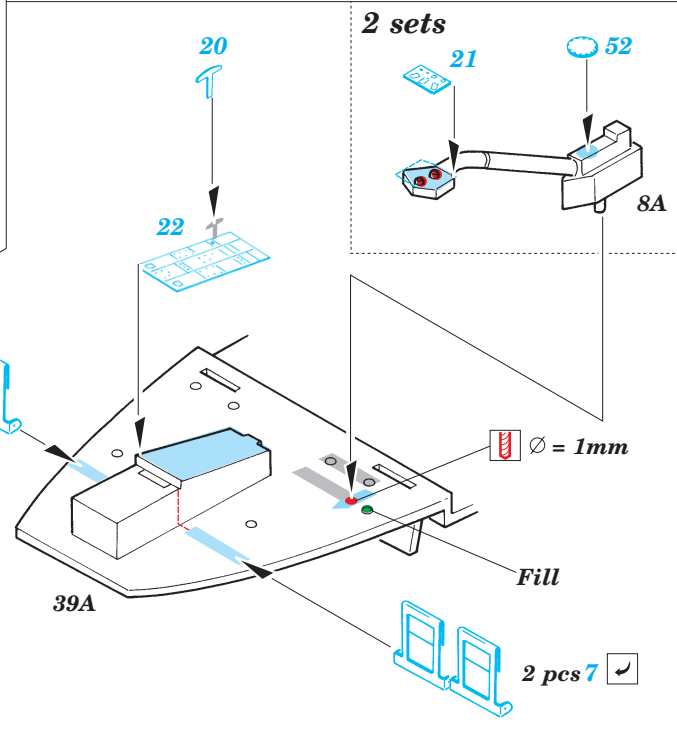

Merlin EH-101

1/72 scale detail set for Italeri kit • sada detailů pro model 1/72 Italeri

eduard

73 287

- APPLY EXPRESS MASK AND PAINT BEFORE GLUING
POUŤ IT EXPRESS MASK NABARVIT PŘED SLEPENÍM
- SYMMETRICAL ASSEMBLY
SYMETRICKÁ MONTÁŽ
- REMOVE
ODSTRANIT
- GRIND
OBROUSIT
- DRILL HOLE
VRTAT OTVOR
- BEND
OHNOUT
- OPTION
VOLBA
- REPLACE
NAHRADIT

ORIGINAL KIT PARTS
PŮVODNÍ DÍLY STAVEBNICE

PHOTO-ETCHED PARTS
LEPTANÉ DÍLY

PARTS TO BE REMOVED
DÍLY K ODSTRANĚNÍ

FILL
TMELIT

4 sets

3 sets

References : Replic No.138 2/2003
 Letectví a kosmonautika 4, 5, 6/2003
 Model Fan 6/2002