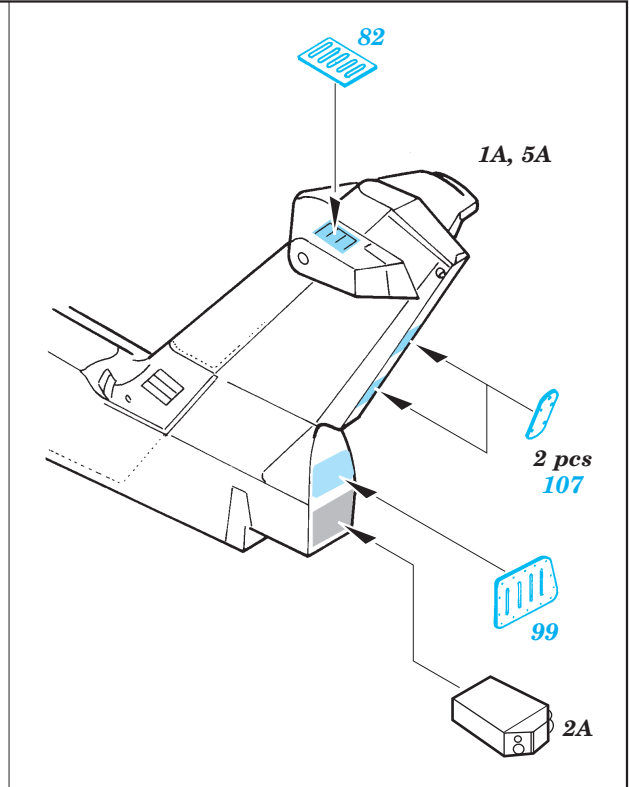

ORIGINAL KIT PARTS
PŮVODNÍ DÍLY STAVEBNICE

PHOTO-ETCHED PARTS
LEPTANÉ DÍLY

PARTS TO BE REMOVED
DÍLY K ODSTRANĚNÍ

FILL
TMELIT

4 sets

3 sets

References : Replic No.138 2/2003
 Letectví a kosmonautika 4, 5, 6/2003
 Model Fan 6/2002