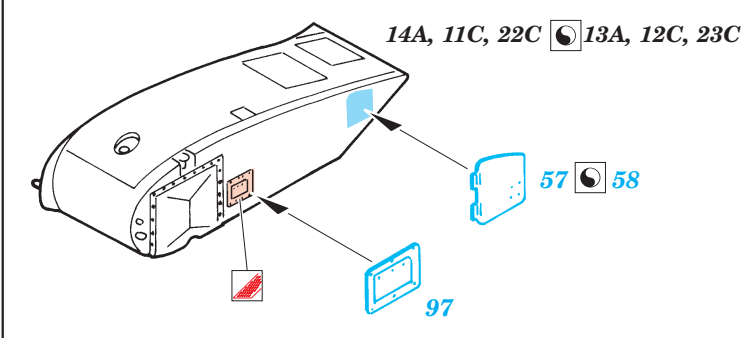

Merlin EH-101

1/72 scale detail set for Italeri kit • sada detailů pro model 1/72 Italeri

eduard

73 287

- APPLY EXPRESS MASK AND PAINT BEFORE GLUING
POUŤ IT EXPRESS MASK NABARVIT PŘED SLEPENÍM
- SYMMETRICAL ASSEMBLY
SYMETRICKÁ MONTÁŽ
- REMOVE
ODSTRANIT
- GRIND
OBROUSIT
- DRILL HOLE
VRTAT OTVOR
- BEND
OHNOUT
- OPTION
VOLBA
- REPLACE
NAHRADIT

ORIGINAL KIT PARTS
PŮVODNÍ DÍLY STAVEBNICE

PHOTO-ETCHED PARTS
LEPTANÉ DÍLY

PARTS TO BE REMOVED
DÍLY K ODSTRANĚNÍ

FILL
TMELIT

4 sets

3 sets

References : Replic No.138 2/2003
 Letectví a kosmonautika 4, 5, 6/2003
 Model Fan 6/2002