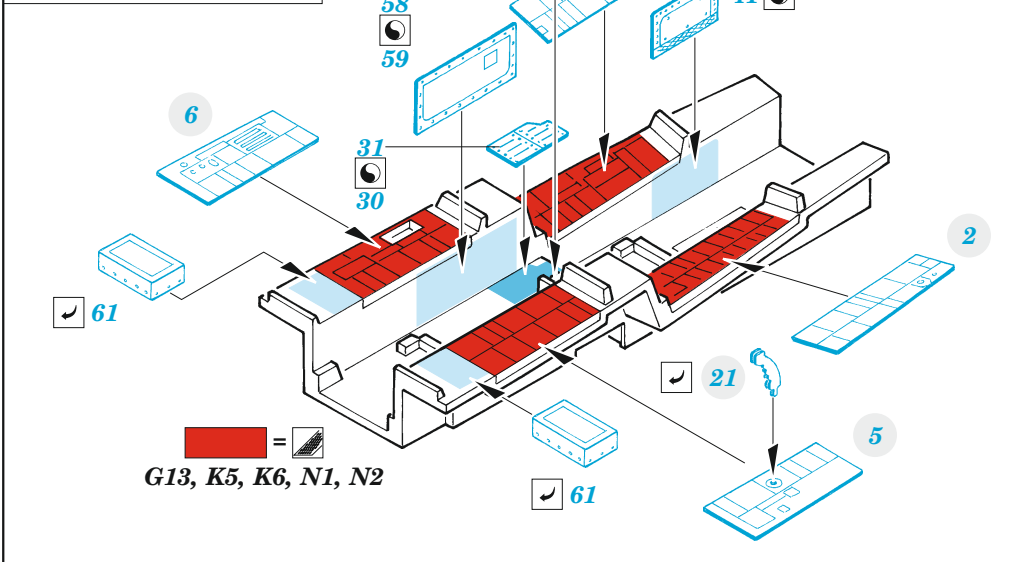

# F-4C interior

eduard

49 1006

1/48

detail set for ACADEMY 1/48 kit • sada detailů pro stavebnici ACADEMY 1/48

- APPLY EXPRESS MASK AND PAINT BEFORE GLUING  
POUŽIT EXPRESS MASK NABARVIT PŘED SLEPENÍM
- SYMMETRICAL ASSEMBLY  
SYMETRICKÁ MONTÁŽ
- REMOVE  
ODSTRANIT
- GRIND  
OBROUSIT
- DRILL HOLE  
VRTÁT OTVOR
- BEND  
OHNOUT
- OPTION  
VOLBA
- REPLACE  
NAHRADIT
- COLORED ETCHED PARTS  
LEPTANÉ BAREVNÉ DÍLY
- ETCHED PARTS  
LEPTANÉ NEBAREVNÉ DÍLY
- ORIGINAL KIT PARTS  
PŮVODNÍ DÍLY STAVEBNICE

ORIGINAL KIT PARTS PŮVODNÍ DÍLY STAVEBNICE      PHOTO-ETCHED PARTS LEPTANÉ DÍLY      PARTS TO BE REMOVED DÍLY K ODSTRANĚNÍ      FILL TMELIT

= G13, K5, K6, N1, N2