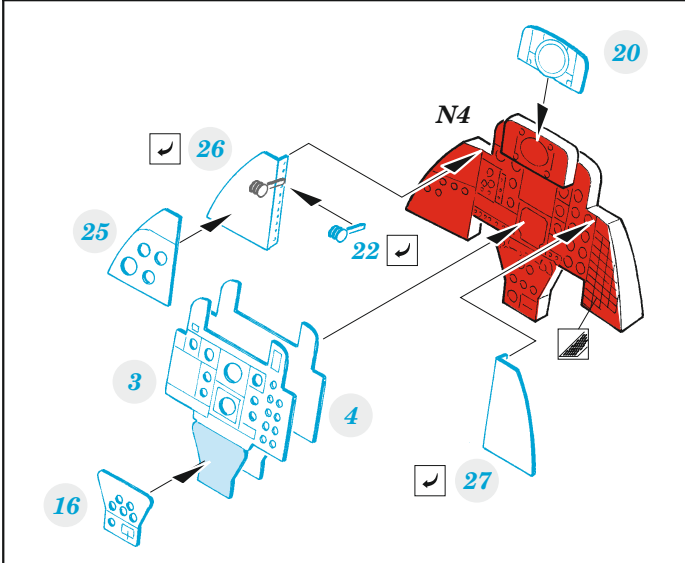

# F-4C interior

eduard

49 1006

1/48

detail set for ACADEMY 1/48 kit • sada detailů pro stavebnici ACADEMY 1/48

- APPLY EXPRESS MASK AND PAINT BEFORE GLUING  
POUŽIT EXPRESS MASK NABARVIT PŘED SLEPENÍM
- SYMMETRICAL ASSEMBLY  
SYMETRICKÁ MONTÁŽ
- REMOVE  
ODSTRANIT
- GRIND  
OBROUSIT
- DRILL HOLE  
VRTÁT OTVOR
- BEND  
OHNOUT
- OPTION  
VOLBA
- REPLACE  
NAHRADIT
- COLORED ETCHED PARTS  
LEPTANÉ BAREVNÉ DÍLY
- ETCHED PARTS  
LEPTANÉ NEBAREVNÉ DÍLY
- ORIGINAL KIT PARTS  
PŮVODNÍ DÍLY STAVEBNICE

ORIGINAL KIT PARTS PŮVODNÍ DÍLY STAVEBNICE      PHOTO-ETCHED PARTS LEPTANÉ DÍLY      PARTS TO BE REMOVED DÍLY K ODSTRANĚNÍ      FILL TMELIT

= G13, K5, K6, N1, N2