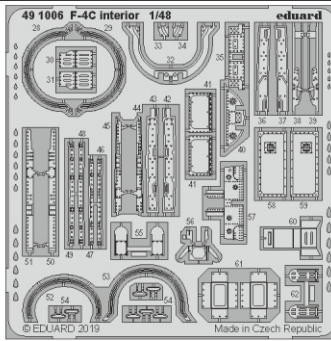

# F-4C interior

eduard

49 1006

1/48

detail set for ACADEMY 1/48 kit • sada detailů pro stavebnici ACADEMY 1/48

- APPLY EXPRESS MASK AND PAINT BEFORE GLUING  
POUŽIT EXPRESS MASK NABARVIT PŘED SLEPENÍM
- SYMMETRICAL ASSEMBLY  
SYMETRICKÁ MONTÁŽ
- REMOVE  
ODSTRANIT
- GRIND  
OBROUSIT
- DRILL HOLE  
VRTÁT OTVOR
- BEND  
OHNOUT
- OPTION  
VOLBA
- REPLACE  
NAHRADIT
- COLORED ETCHED PARTS  
LEPTANÉ BAREVNÉ DÍLY
- ETCHED PARTS  
LEPTANÉ NEBAREVNÉ DÍLY
- ORIGINAL KIT PARTS  
PŮVODNÍ DÍLY STAVEBNICE

ORIGINAL KIT PARTS PŮVODNÍ DÍLY STAVEBNICE      PHOTO-ETCHED PARTS LEPTANÉ DÍLY      PARTS TO BE REMOVED DÍLY K ODSTRANĚNÍ      FILL TMELIT

= G13, K5, K6, N1, N2