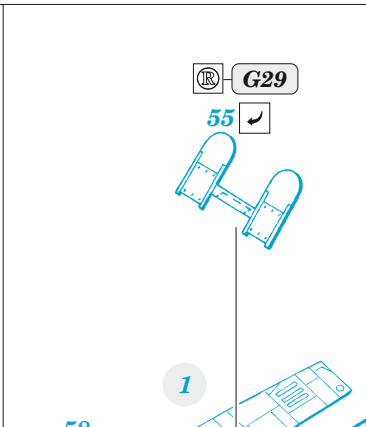

# F-4C interior

eduard

49 1006

1/48

detail set for ACADEMY 1/48 kit • sada detailů pro stavebnici ACADEMY 1/48

- APPLY EXPRESS MASK AND PAINT BEFORE GLUING  
POUŽIT EXPRESS MASK NABARVIT PŘED SLEPENÍM
- SYMMETRICAL ASSEMBLY  
SYMETRICKÁ MONTÁŽ
- REMOVE  
ODSTRANIT
- GRIND  
OBROUSIT
- DRILL HOLE  
VRTÁT OTVOR
- BEND  
OHNOUT
- OPTION  
VOLBA
- REPLACE  
NAHRADIT
- COLORED ETCHED PARTS  
LEPTANÉ BAREVNÉ DÍLY
- ETCHED PARTS  
LEPTANÉ NEBAREVNÉ DÍLY
- ORIGINAL KIT PARTS  
PŮVODNÍ DÍLY STAVEBNICE

ORIGINAL KIT PARTS PŮVODNÍ DÍLY STAVEBNICE      PHOTO-ETCHED PARTS LEPTANÉ DÍLY      PARTS TO BE REMOVED DÍLY K ODSTRANĚNÍ      FILL TMELIT

= G13, K5, K6, N1, N2