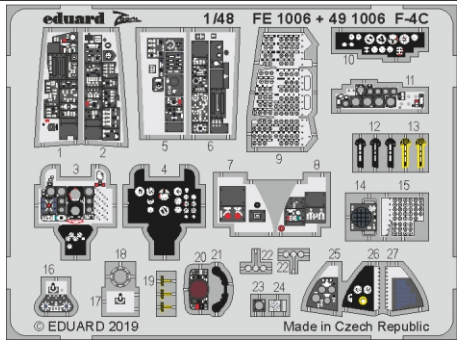

# F-4C interior

eduard

49 1006

1/48

detail set for ACADEMY 1/48 kit • sada detailů pro stavebnici ACADEMY 1/48

- APPLY EXPRESS MASK AND PAINT BEFORE GLUING  
POUŽIT EXPRESS MASK NABARVIT PŘED SLEPENÍM
- SYMMETRICAL ASSEMBLY  
SYMETRICKÁ MONTÁŽ
- REMOVE  
ODSTRANIT
- GRIND  
OBROUSIT
- DRILL HOLE  
VRTÁT OTVOR
- BEND  
OHNOUT
- OPTION  
VOLBA
- REPLACE  
NAHRADIT
- COLORED ETCHED PARTS  
LEPTANÉ BAREVNÉ DÍLY
- ETCHED PARTS  
LEPTANÉ NEBAREVNÉ DÍLY
- ORIGINAL KIT PARTS  
PŮVODNÍ DÍLY STAVEBNICE

ORIGINAL KIT PARTS PŮVODNÍ DÍLY STAVEBNICE      PHOTO-ETCHED PARTS LEPTANÉ DÍLY      PARTS TO BE REMOVED DÍLY K ODSTRANĚNÍ      FILL TMELIT

= G13, K5, K6, N1, N2