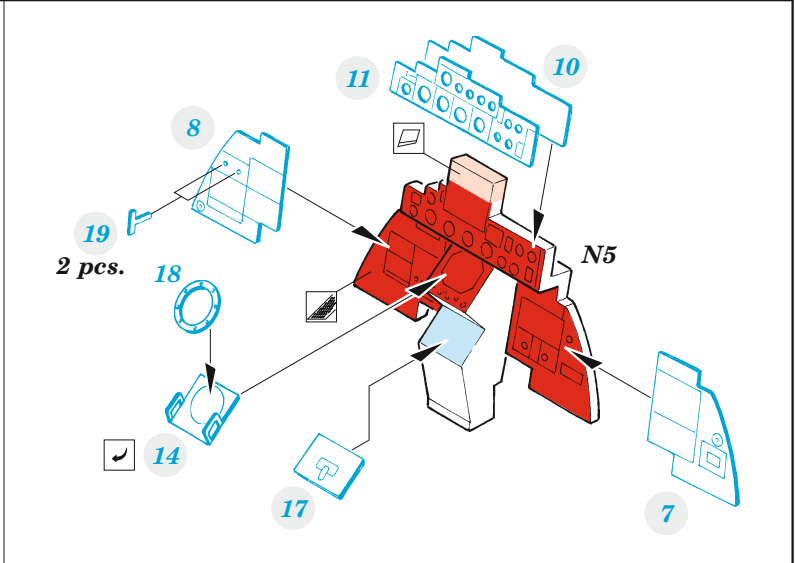

# F-4C interior

eduard

49 1006

1/48

detail set for ACADEMY 1/48 kit • sada detailů pro stavebnici ACADEMY 1/48

- APPLY EXPRESS MASK AND PAINT BEFORE GLUING  
POUŽIT EXPRESS MASK NABARVIT PŘED SLEPENÍM
- SYMMETRICAL ASSEMBLY  
SYMETRICKÁ MONTÁŽ
- REMOVE  
ODSTRANIT
- GRIND  
OBROUSIT
- DRILL HOLE  
VRTÁT OTVOR
- BEND  
OHNOUT
- OPTION  
VOLBA
- REPLACE  
NAHRADIT
- COLORED ETCHED PARTS  
LEPTANÉ BAREVNÉ DÍLY
- ETCHED PARTS  
LEPTANÉ NEBAREVNÉ DÍLY
- ORIGINAL KIT PARTS  
PŮVODNÍ DÍLY STAVEBNICE

ORIGINAL KIT PARTS PŮVODNÍ DÍLY STAVEBNICE      PHOTO-ETCHED PARTS LEPTANÉ DÍLY      PARTS TO BE REMOVED DÍLY K ODSTRANĚNÍ      FILL TMELIT

= G13, K5, K6, N1, N2