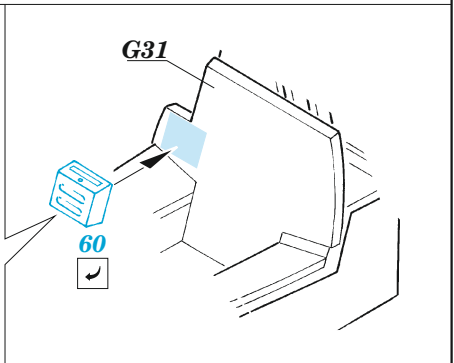

# F-4C interior

eduard

49 1006

1/48

detail set for ACADEMY 1/48 kit • sada detailů pro stavebnici ACADEMY 1/48

- APPLY EXPRESS MASK AND PAINT BEFORE GLUING  
POUŽIT EXPRESS MASK NABARVIT PŘED SLEPENÍM
- SYMMETRICAL ASSEMBLY  
SYMETRICKÁ MONTÁŽ
- REMOVE  
ODSTRANIT
- GRIND  
OBROUSIT
- DRILL HOLE  
VRTÁT OTVOR
- BEND  
OHNOUT
- OPTION  
VOLBA
- REPLACE  
NAHRADIT
- COLORED ETCHED PARTS  
LEPTANÉ BAREVNÉ DÍLY
- ETCHED PARTS  
LEPTANÉ NEBAREVNÉ DÍLY
- ORIGINAL KIT PARTS  
PŮVODNÍ DÍLY STAVEBNICE

ORIGINAL KIT PARTS PŮVODNÍ DÍLY STAVEBNICE      PHOTO-ETCHED PARTS LEPTANÉ DÍLY      PARTS TO BE REMOVED DÍLY K ODSTRANĚNÍ      FILL TMELIT

= G13, K5, K6, N1, N2