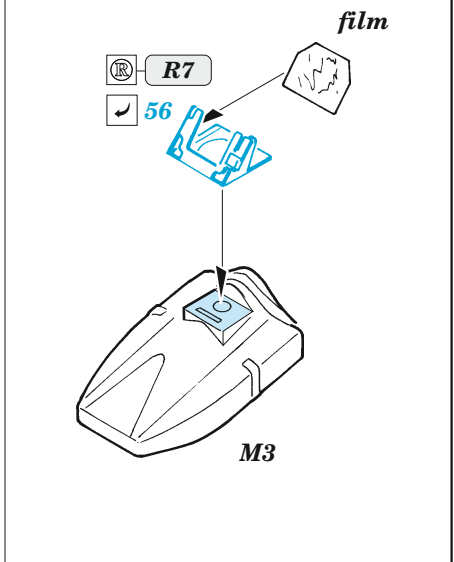

# F-4C interior

eduard

49 1006

1/48

detail set for ACADEMY 1/48 kit • sada detailů pro stavebnici ACADEMY 1/48

- APPLY EXPRESS MASK AND PAINT BEFORE GLUING  
POUŽIT EXPRESS MASK NABARVIT PŘED SLEPENÍM
- SYMMETRICAL ASSEMBLY  
SYMETRICKÁ MONTÁŽ
- REMOVE  
ODSTRANIT
- GRIND  
OBROUSIT
- DRILL HOLE  
VRTÁT OTVOR
- BEND  
OHNOUT
- OPTION  
VOLBA
- REPLACE  
NAHRADIT
- COLORED ETCHED PARTS  
LEPTANÉ BAREVNÉ DÍLY
- ETCHED PARTS  
LEPTANÉ NEBAREVNÉ DÍLY
- ORIGINAL KIT PARTS  
PŮVODNÍ DÍLY STAVEBNICE

ORIGINAL KIT PARTS PŮVODNÍ DÍLY STAVEBNICE      PHOTO-ETCHED PARTS LEPTANÉ DÍLY      PARTS TO BE REMOVED DÍLY K ODSTRANĚNÍ      FILL TMELIT

= G13, K5, K6, N1, N2