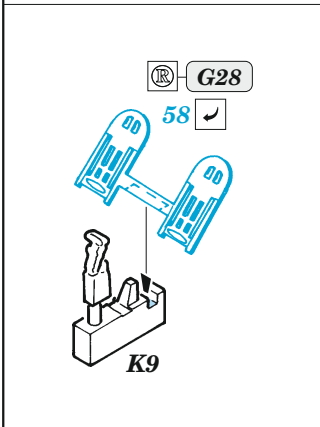

# F-4C interior

eduard

49 1006

1/48

detail set for ACADEMY 1/48 kit • sada detailů pro stavebnici ACADEMY 1/48

- APPLY EXPRESS MASK AND PAINT BEFORE GLUING  
POUŽIT EXPRESS MASK NABARVIT PŘED SLEPENÍM
- SYMMETRICAL ASSEMBLY  
SYMETRICKÁ MONTÁŽ
- REMOVE  
ODSTRANIT
- GRIND  
OBROUSIT
- DRILL HOLE  
VRTÁT OTVOR
- BEND  
OHNOUT
- OPTION  
VOLBA
- REPLACE  
NAHRADIT
- COLORED ETCHED PARTS  
LEPTANÉ BAREVNÉ DÍLY
- ETCHED PARTS  
LEPTANÉ NEBAREVNÉ DÍLY
- ORIGINAL KIT PARTS  
PŮVODNÍ DÍLY STAVEBNICE

ORIGINAL KIT PARTS PŮVODNÍ DÍLY STAVEBNICE      PHOTO-ETCHED PARTS LEPTANÉ DÍLY      PARTS TO BE REMOVED DÍLY K ODSTRANĚNÍ      FILL TMELIT

= G13, K5, K6, N1, N2