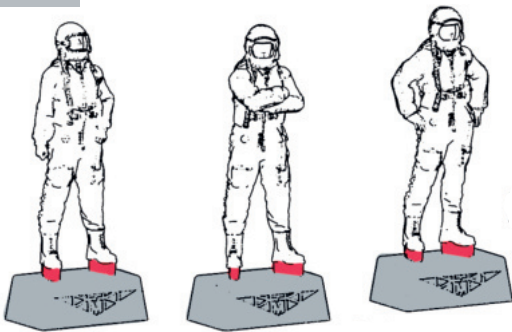

remove / удалить

to glue / приклеить

polish / шлифовать

2

Удаление литьевых блоков / removing casting blocks