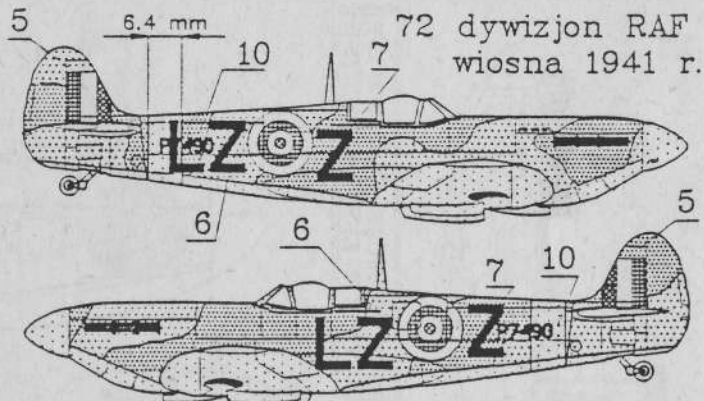

Barwy uzupełniające:

 Black

MATT 33

 Brick Red

MATT 70

Tabela kolorow wg firmy HUMBROL Enamel

 Dark Green HB 1

 Dark Earth HB 2

 Sky HB 5

Rozmieszczenie znaków dla samolotu LZOZ z 65 dywizjonu RAF

M Sepinski

VICKERS "SPITFIRE" Mk I SUPERMARINE