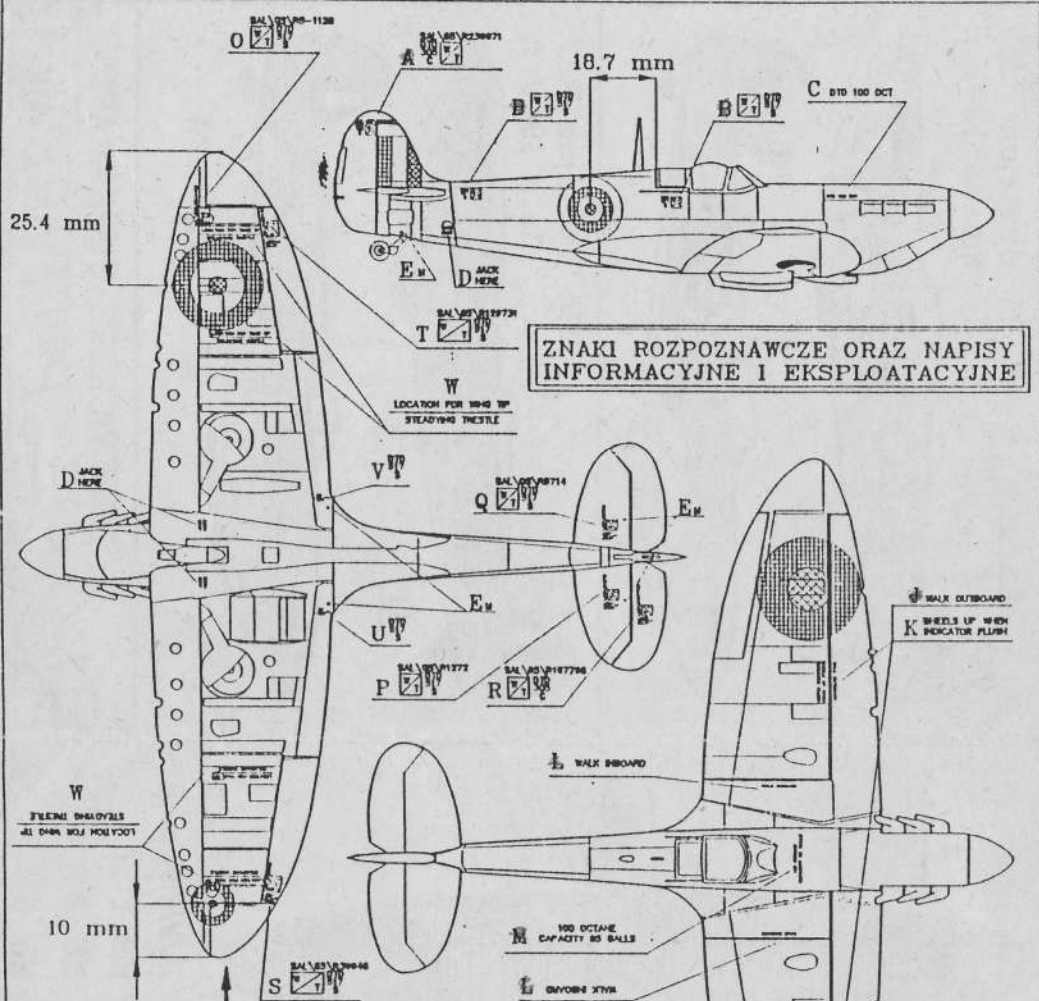

Barwy uzupełniające:

 Black

MATT 33

 Brick Red

MATT 70

Tabela kolorow wg firmy HUMBROL Enamel

 Dark Green HB 1

 Dark Earth HB 2

 Sky HB 5

Rozmieszczenie znaków dla samolotu LZOZ z 65 dywizjonu RAF

M Sepinski

VICKERS "SPITFIRE" Mk I SUPERMARINE