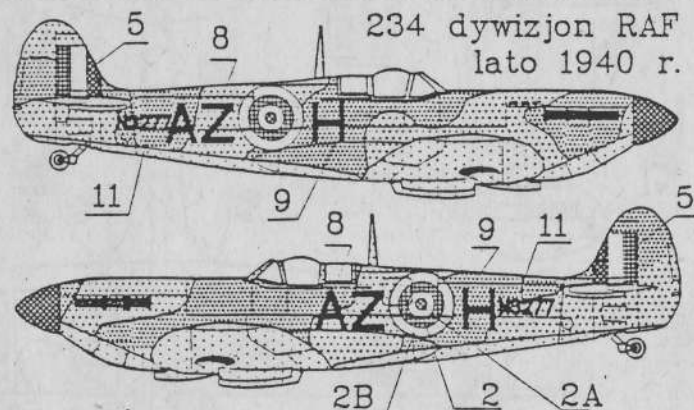

Barwy uzupełniające:

 Black

MATT 33

 Brick Red

MATT 70

Tabela kolorow wg firmy HUMBROL Enamel

 Dark Green HB 1

 Dark Earth HB 2

 Sky HB 5

Rozmieszczenie znaków dla samolotu LZOZ z 65 dywizjonu RAF

M Sepinski

VICKERS "SPITFIRE" Mk I SUPERMARINE