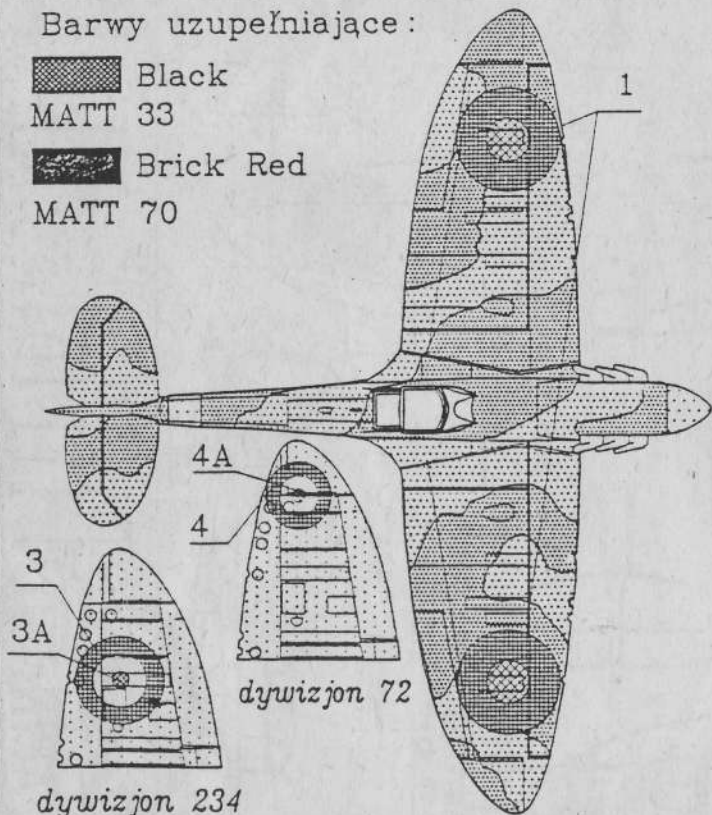

Barwy uzupełniające:

 Black

MATT 33

 Brick Red

MATT 70

Tabela kolorow wg firmy HUMBROL Enamel

 Dark Green HB 1

 Dark Earth HB 2

 Sky HB 5

Rozmieszczenie znaków dla samolotu LZOZ z 65 dywizjonu RAF

M Sepinski

VICKERS "SPITFIRE" Mk I SUPERMARINE