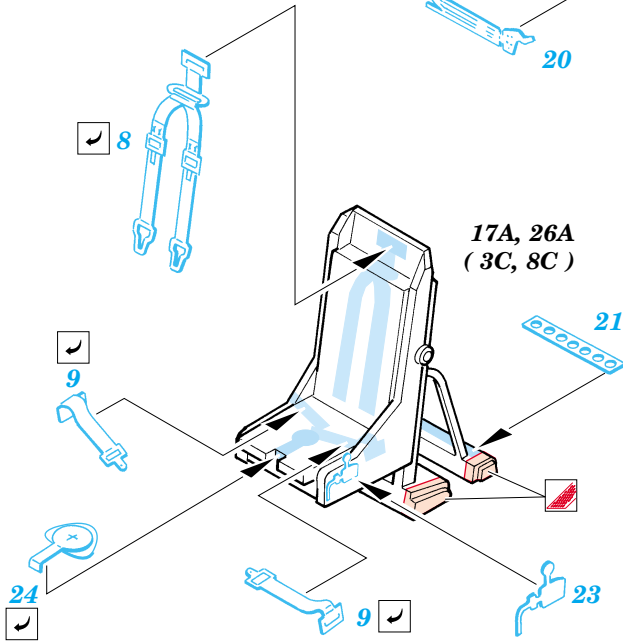

Merlin HC3 RAF

SS240

1/72 scale detail set for Revell kit • sada detailů pro model Revell 1/72

Film

- SYMMETRICAL ASSEMBLY
SYMETRICKÁ MONTÁŽ
- REMOVE
ODSTRANIT
- BEND
OHNOUT
- REPLACE
NAHRADIT
- GRIND
OBROUSIT
- OPTION
VOLBA
- DRILL HOLE
VRTAT OTVOR

ORIGINAL KIT PARTS
PŮVODNÍ DÍLY STAVEBNICE
 PHOTO-ETCHED PARTS
LEPTANÉ DÍLY
 PARTS TO BE REMOVED
DÍLY K ODSTRANĚNÍ
 FILL
TMELIT

2 sets

References : Replic No.138 2/2003
 Letectví a kosmonautika 4, 5, 6/2003
 Model Fan 6/2002

For further detail sets look for eduard 73 246 (Merlin HC3 seatbelts cargo type) (not included in this set)