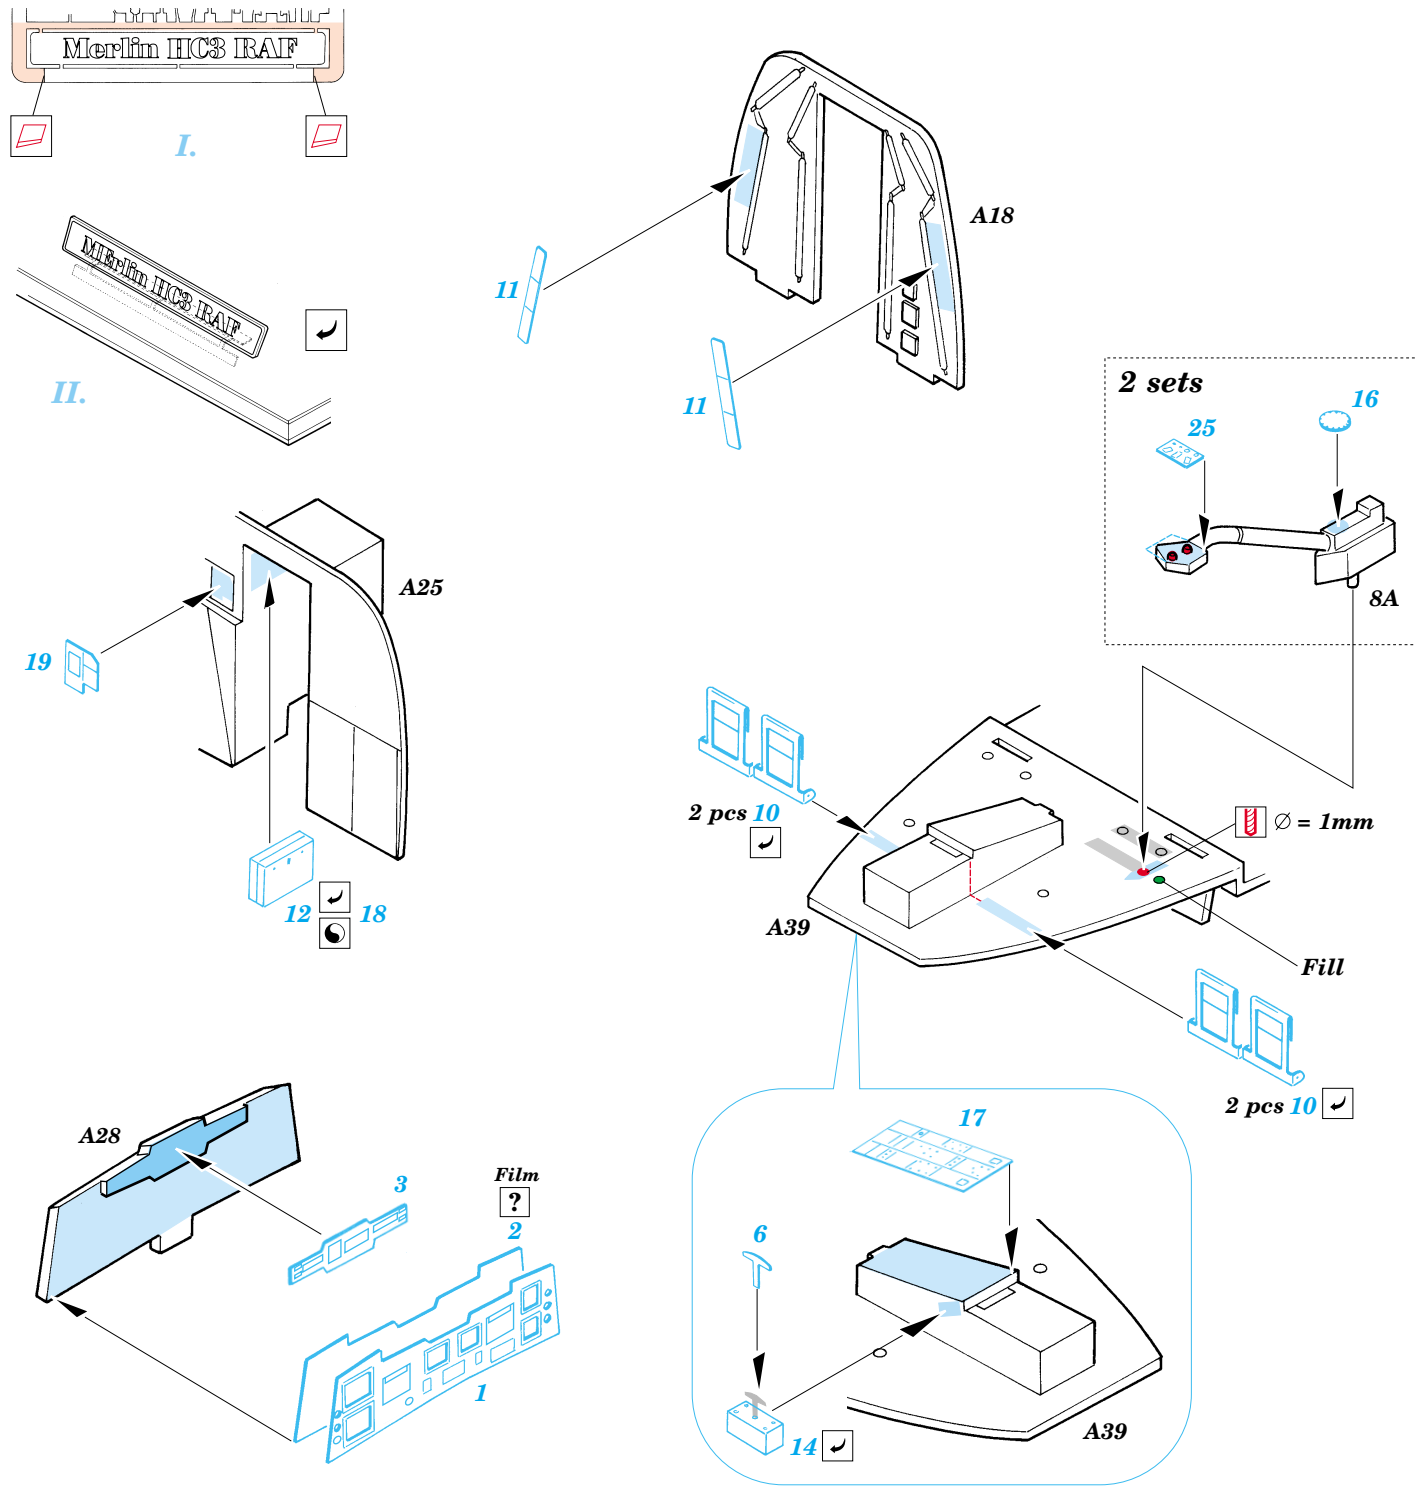

Merlin HC3 RAF

SS240

1/72 scale detail set for Revell kit • sada detailů pro model Revell 1/72

Film

- SYMMETRICAL ASSEMBLY
SYMETRICKÁ MONTÁŽ
- REMOVE
ODSTRANIT
- BEND
OHNOUT
- REPLACE
NAHRADIT
- GRIND
OBROUSIT
- OPTION
VOLBA
- DRILL HOLE
VRTAT OTVOR

ORIGINAL KIT PARTS
PŮVODNÍ DÍLY STAVEBNICE
 PHOTO-ETCHED PARTS
LEPTANÉ DÍLY
 PARTS TO BE REMOVED
DÍLY K ODSTRANĚNÍ
 FILL
TMELIT

2 sets

References : Replic No.138 2/2003
 Letectví a kosmonautika 4, 5, 6/2003
 Model Fan 6/2002

For further detail sets look for eduard 73 246 (Merlin HC3 seatbelts cargo type) (not included in this set)