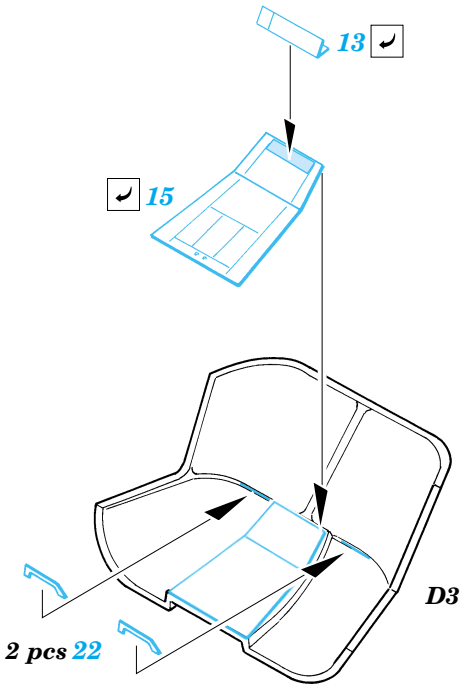

Merlin HC3 RAF

SS240

1/72 scale detail set for Revell kit • sada detailů pro model Revell 1/72

Film

- SYMMETRICAL ASSEMBLY
SYMETRICKÁ MONTÁŽ
- REMOVE
ODSTRANIT
- BEND
OHNOUT
- REPLACE
NAHRADIT
- GRIND
OBROUSIT
- OPTION
VOLBA
- DRILL HOLE
VRTAT OTVOR

ORIGINAL KIT PARTS
PŮVODNÍ DÍLY STAVEBNICE
 PHOTO-ETCHED PARTS
LEPTANÉ DÍLY
 PARTS TO BE REMOVED
DÍLY K ODSTRANĚNÍ
 FILL
TMELIT

2 sets

References : Replic No.138 2/2003
 Letectví a kosmonautika 4, 5, 6/2003
 Model Fan 6/2002

For further detail sets look for eduard 73 246 (Merlin HC3 seatbelts cargo type) (not included in this set)