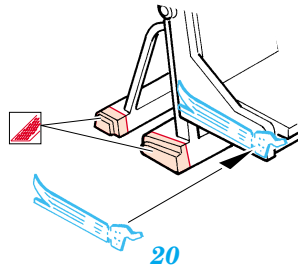

Merlin HC3 RAF

SS240

1/72 scale detail set for Revell kit • sada detailů pro model Revell 1/72

Film

- SYMMETRICAL ASSEMBLY
SYMETRICKÁ MONTÁŽ
- REMOVE
ODSTRANIT
- BEND
OHNOUT
- REPLACE
NAHRADIT
- GRIND
OBROUSIT
- OPTION
VOLBA
- DRILL HOLE
VRTAT OTVOR

ORIGINAL KIT PARTS
PŮVODNÍ DÍLY STAVEBNICE
 PHOTO-ETCHED PARTS
LEPTANÉ DÍLY
 PARTS TO BE REMOVED
DÍLY K ODSTRANĚNÍ
 FILL
TMELIT

2 sets

References : Replic No.138 2/2003
 Letectví a kosmonautika 4, 5, 6/2003
 Model Fan 6/2002