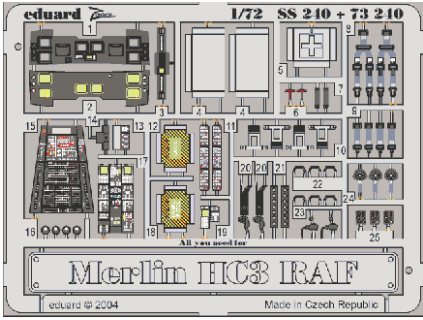

Merlin HC3 RAF

SS240

1/72 scale detail set for Revell kit • sada detailů pro model Revell 1/72

Film

- SYMMETRICAL ASSEMBLY
SYMETRICKÁ MONTÁŽ
- REMOVE
ODSTRANIT
- BEND
OHNOUT
- REPLACE
NAHRADIT
- GRIND
OBROUSIT
- OPTION
VOLBA
- DRILL HOLE
VRTAT OTVOR

ORIGINAL KIT PARTS
PŮVODNÍ DÍLY STAVEBNICE
 PHOTO-ETCHED PARTS
LEPTANÉ DÍLY
 PARTS TO BE REMOVED
DÍLY K ODSTRANĚNÍ
 FILL
TMELIT

2 sets

References : Replic No.138 2/2003
 Letectví a kosmonautika 4, 5, 6/2003
 Model Fan 6/2002

For further detail sets look for eduard 73 246 (Merlin HC3 seatbelts cargo type) (not included in this set)