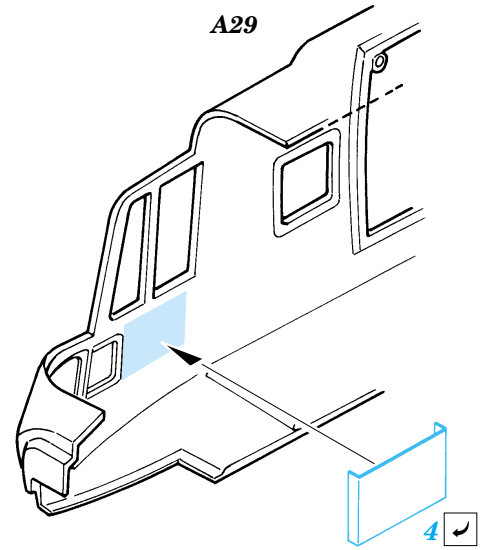

Merlin HC3 RAF

SS240

1/72 scale detail set for Revell kit • sada detailů pro model Revell 1/72

Film

- SYMMETRICAL ASSEMBLY
SYMETRICKÁ MONTÁŽ
- REMOVE
ODSTRANIT
- BEND
OHNOUT
- REPLACE
NAHRADIT
- GRIND
OBROUSIT
- OPTION
VOLBA
- DRILL HOLE
VRTAT OTVOR

ORIGINAL KIT PARTS
PŮVODNÍ DÍLY STAVEBNICE
 PHOTO-ETCHED PARTS
LEPTANÉ DÍLY
 PARTS TO BE REMOVED
DÍLY K ODSTRANĚNÍ
 FILL
TMELIT

2 sets

References : Replic No.138 2/2003
 Letectví a kosmonautika 4, 5, 6/2003
 Model Fan 6/2002

For further detail sets look for eduard 73 246 (Merlin HC3 seatbelts cargo type) (not included in this set)