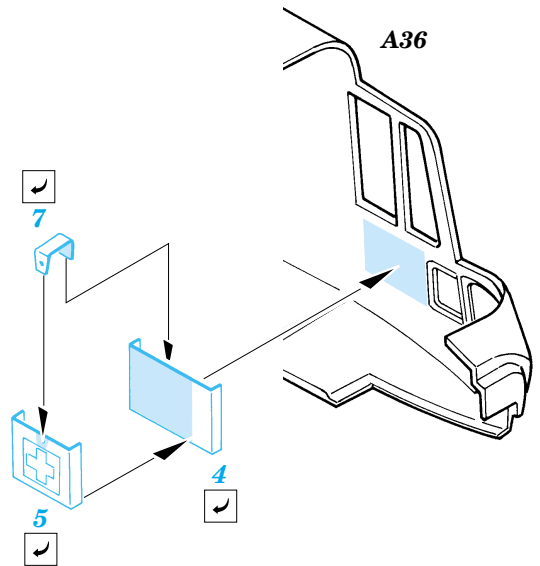

Merlin HC3 RAF

SS240

1/72 scale detail set for Revell kit • sada detailů pro model Revell 1/72

Film

- SYMMETRICAL ASSEMBLY
SYMETRICKÁ MONTÁŽ
- REMOVE
ODSTRANIT
- BEND
OHNOUT
- REPLACE
NAHRADIT
- GRIND
OBROUSIT
- OPTION
VOLBA
- DRILL HOLE
VRTAT OTVOR

ORIGINAL KIT PARTS
PŮVODNÍ DÍLY STAVEBNICE
 PHOTO-ETCHED PARTS
LEPTANÉ DÍLY
 PARTS TO BE REMOVED
DÍLY K ODSTRANĚNÍ
 FILL
TMELIT

2 sets

References : Replic No.138 2/2003
 Letectví a kosmonautika 4, 5, 6/2003
 Model Fan 6/2002

For further detail sets look for eduard 73 246 (Merlin HC3 seatbelts cargo type) (not included in this set)