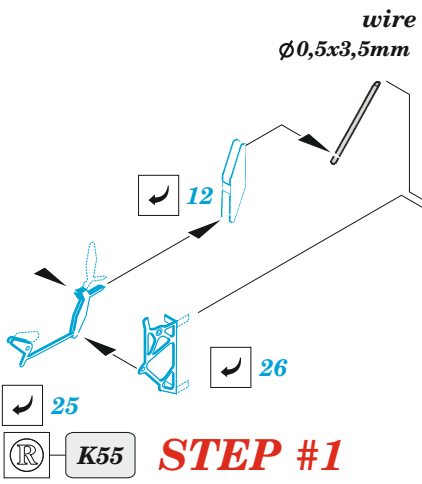

# Superbug upgrade set

eduard

48 995

1/48

detail set for 1/48 EDUARD kit • sada detailů pro stavebnici 1/48 EDUARD

- APPLY EXPRESS MASK AND PAINT BEFORE GLUING  
POUŽIT EXPRESS MASK NABARVIT PŘED SLEPENÍM
  - SYMMETRICAL ASSEMBLY  
SYMETRICKÁ MONTÁŽ
  - REMOVE  
ODSTRANIT
  - GRIND  
OBROUSIT
  - DRILL HOLE  
VRTAT OTVOR
  - COLORED ETCHED PARTS  
LEPTANÉ BAREVNÉ DÍLY
  - ETCHED PARTS  
LEPTANÉ NEBAREVNÉ DÍLY
  - ORIGINAL KIT PARTS  
PŮVODNÍ DÍLY STAVEBNICE
- BEND  
OHNOUT
  - OPTION  
VOLBA
  - REPLACE  
NAHRADIT

|   |                                    |  |                |
|---|------------------------------------|--|----------------|
| ORIGINAL KIT PARTS<br>PŮVODNÍ DÍLY STAVEBNICE | PHOTO-ETCHED PARTS<br>LEPTANÉ DÍLY | PARTS TO BE REMOVED<br>DÍLY K ODSTRANĚNÍ | FILL<br>TMELIT |
|---|------------------------------------|--|----------------|

R9, R29  
4pcs.