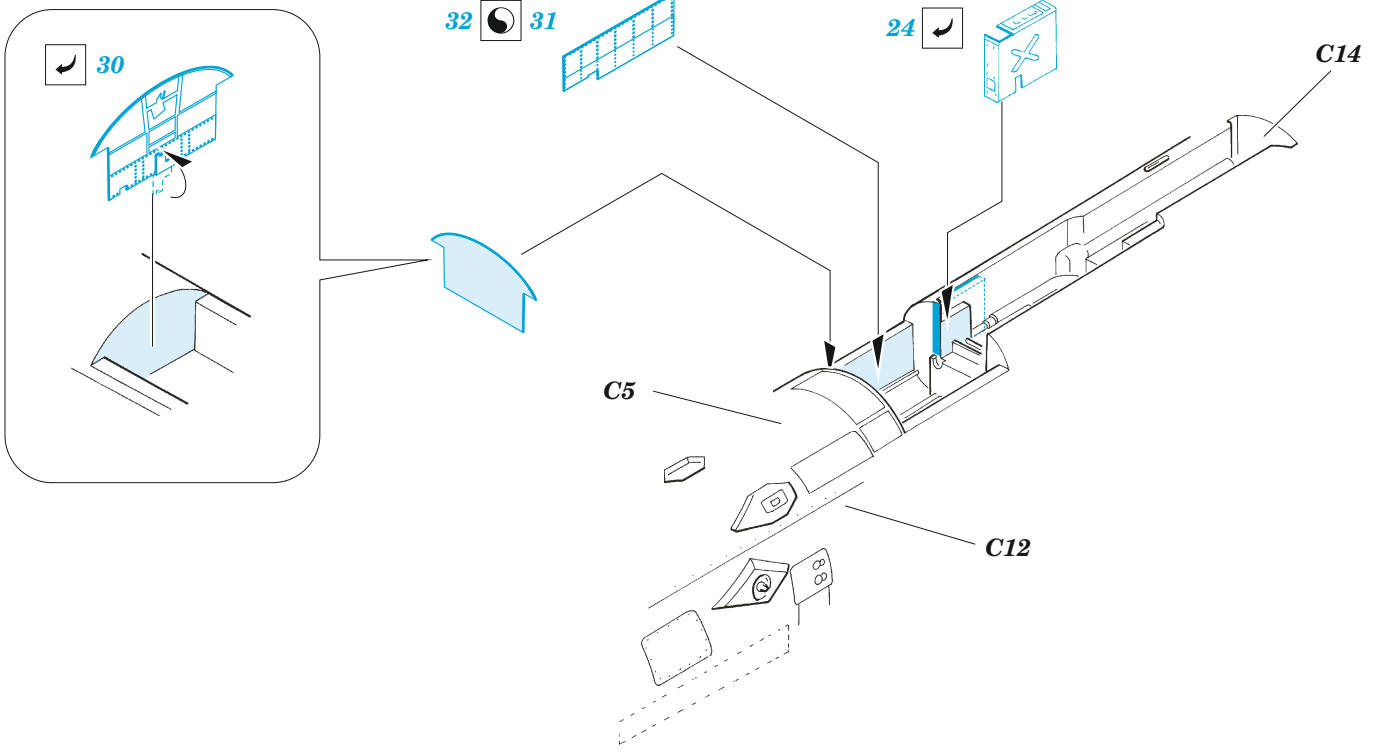

# Superbug upgrade set

eduard

48 995

1/48

detail set for 1/48 EDUARD kit • sada detailů pro stavebnici 1/48 EDUARD

- APPLY EXPRESS MASK AND PAINT BEFORE GLUING  
POUŽIT EXPRESS MASK NABARVIT PŘED SLEPENÍM
  - SYMMETRICAL ASSEMBLY  
SYMETRICKÁ MONTÁŽ
  - REMOVE  
ODSTRANIT
  - GRIND  
OBROUSIT
  - DRILL HOLE  
VRTAT OTVOR
  - COLORED ETCHED PARTS  
LEPTANÉ BAREVNÉ DÍLY
  - ETCHED PARTS  
LEPTANÉ NEBAREVNÉ DÍLY
  - ORIGINAL KIT PARTS  
PŮVODNÍ DÍLY STAVEBNICE
- BEND  
OHNOUT
  - OPTION  
VOLBA
  - REPLACE  
NAHRADIT

|   |                                    |  |                |
|---|------------------------------------|--|----------------|
| ORIGINAL KIT PARTS<br>PŮVODNÍ DÍLY STAVEBNICE | PHOTO-ETCHED PARTS<br>LEPTANÉ DÍLY | PARTS TO BE REMOVED<br>DÍLY K ODSTRANĚNÍ | FILL<br>TMELIT |
|---|------------------------------------|--|----------------|

R9, R29  
4pcs.