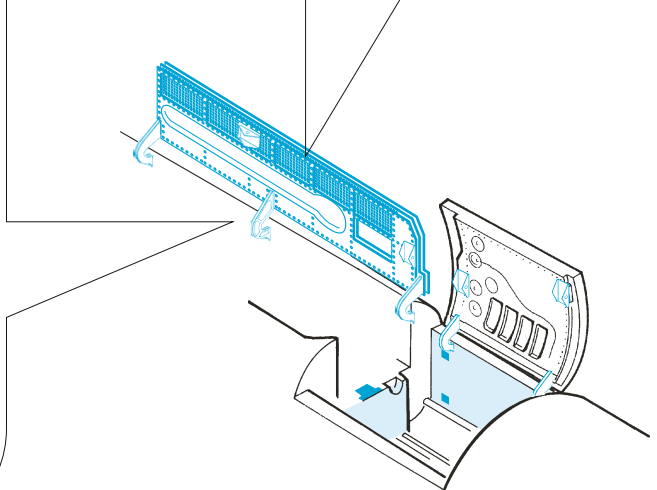

# Superbug upgrade set

eduard

48 995

1/48

detail set for 1/48 EDUARD kit • sada detailů pro stavebnici 1/48 EDUARD

- APPLY EXPRESS MASK AND PAINT BEFORE GLUING  
POUŽIT EXPRESS MASK NABARVIT PŘED SLEPENÍM
  - SYMMETRICAL ASSEMBLY  
SYMETRICKÁ MONTÁŽ
  - REMOVE  
ODSTRANIT
  - GRIND  
OBROUSIT
  - DRILL HOLE  
VRTAT OTVOR
  - COLORED ETCHED PARTS  
LEPTANÉ BAREVNÉ DÍLY
  - ETCHED PARTS  
LEPTANÉ NEBAREVNÉ DÍLY
  - ORIGINAL KIT PARTS  
PŮVODNÍ DÍLY STAVEBNICE
- BEND  
OHNOUT
  - OPTION  
VOLBA
  - REPLACE  
NAHRADIT

|   |                                    |  |                |
|---|------------------------------------|--|----------------|
| ORIGINAL KIT PARTS<br>PŮVODNÍ DÍLY STAVEBNICE | PHOTO-ETCHED PARTS<br>LEPTANÉ DÍLY | PARTS TO BE REMOVED<br>DÍLY K ODSTRANĚNÍ | FILL<br>TMELIT |
|---|------------------------------------|--|----------------|

R9, R29  
4pcs.