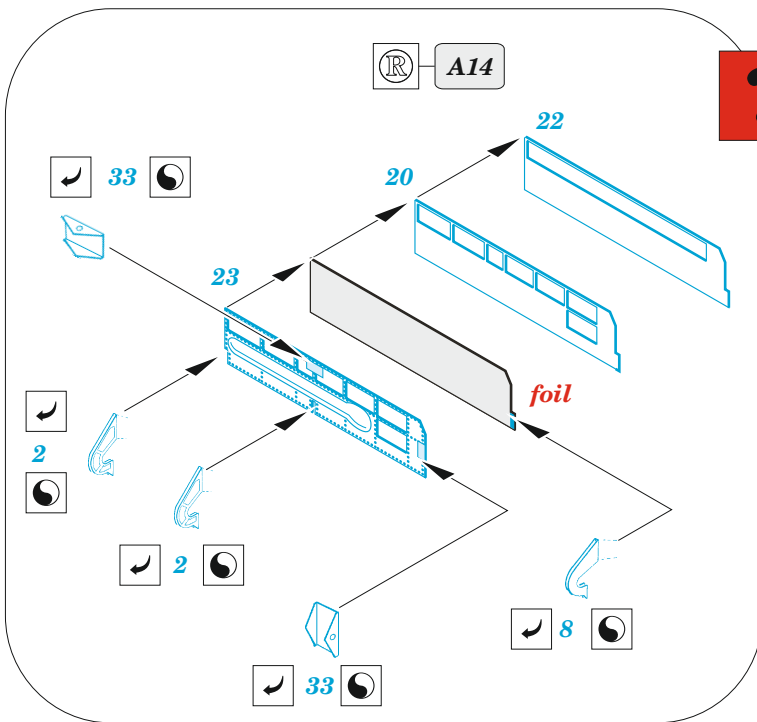

# Superbug upgrade set

eduard

48 995

1/48

detail set for 1/48 EDUARD kit • sada detailů pro stavebnici 1/48 EDUARD

- APPLY EXPRESS MASK AND PAINT BEFORE GLUING  
POUŽIT EXPRESS MASK NABARVIT PŘED SLEPENÍM
  - SYMMETRICAL ASSEMBLY  
SYMETRICKÁ MONTÁŽ
  - REMOVE  
ODSTRANIT
  - GRIND  
OBROUSIT
  - DRILL HOLE  
VRTAT OTVOR
  - COLORED ETCHED PARTS  
LEPTANÉ BAREVNÉ DÍLY
  - ETCHED PARTS  
LEPTANÉ NEBAREVNÉ DÍLY
  - ORIGINAL KIT PARTS  
PŮVODNÍ DÍLY STAVEBNICE
- BEND  
OHNOUT
  - OPTION  
VOLBA
  - REPLACE  
NAHRADIT

|   |                                    |  |                |
|---|------------------------------------|--|----------------|
| ORIGINAL KIT PARTS<br>PŮVODNÍ DÍLY STAVEBNICE | PHOTO-ETCHED PARTS<br>LEPTANÉ DÍLY | PARTS TO BE REMOVED<br>DÍLY K ODSTRANĚNÍ | FILL<br>TMELIT |
|---|------------------------------------|--|----------------|

R9, R29  
4pcs.