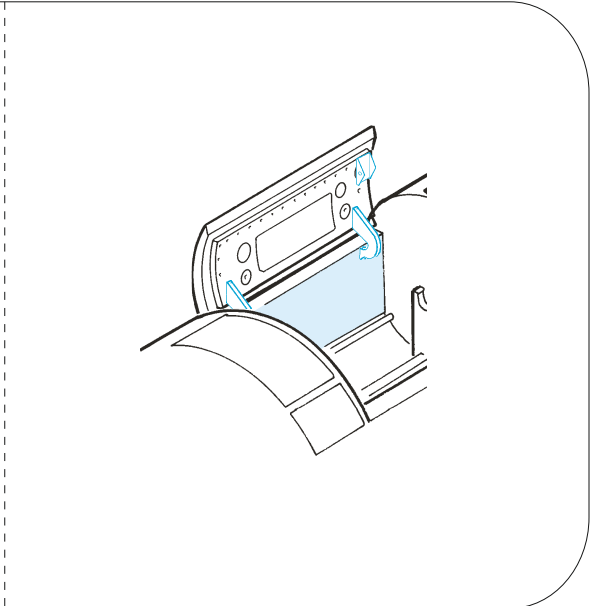

# Superbug upgrade set

eduard

48 995

1/48

detail set for 1/48 EDUARD kit • sada detailů pro stavebnici 1/48 EDUARD

- APPLY EXPRESS MASK AND PAINT BEFORE GLUING  
POUŽIT EXPRESS MASK NABARVIT PŘED SLEPENÍM
  - SYMMETRICAL ASSEMBLY  
SYMETRICKÁ MONTÁŽ
  - REMOVE  
ODSTRANIT
  - GRIND  
OBROUSIT
  - DRILL HOLE  
VRTAT OTVOR
  - COLORED ETCHED PARTS  
LEPTANÉ BAREVNÉ DÍLY
  - ETCHED PARTS  
LEPTANÉ NEBAREVNÉ DÍLY
  - ORIGINAL KIT PARTS  
PŮVODNÍ DÍLY STAVEBNICE
- BEND  
OHNOUT
  - OPTION  
VOLBA
  - REPLACE  
NAHRADIT

|   |                                    |  |                |
|---|------------------------------------|--|----------------|
| ORIGINAL KIT PARTS<br>PŮVODNÍ DÍLY STAVEBNICE | PHOTO-ETCHED PARTS<br>LEPTANÉ DÍLY | PARTS TO BE REMOVED<br>DÍLY K ODSTRANĚNÍ | FILL<br>TMELIT |
|---|------------------------------------|--|----------------|