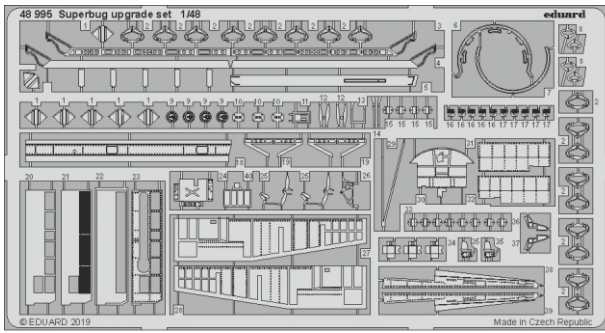

# Superbug upgrade set

eduard

48 995

1/48

detail set for 1/48 EDUARD kit • sada detailů pro stavebnici 1/48 EDUARD

- APPLY EXPRESS MASK AND PAINT BEFORE GLUING  
POUŽIT EXPRESS MASK NABARVIT PŘED SLEPENÍM
  - SYMMETRICAL ASSEMBLY  
SYMETRICKÁ MONTÁŽ
  - REMOVE  
ODSTRANIT
  - GRIND  
OBROUSIT
  - DRILL HOLE  
VRTAT OTVOR
  - COLORED ETCHED PARTS  
LEPTANÉ BAREVNÉ DÍLY
  - ETCHED PARTS  
LEPTANÉ NEBAREVNÉ DÍLY
  - ORIGINAL KIT PARTS  
PŮVODNÍ DÍLY STAVEBNICE
- BEND  
OHNOUT
  - OPTION  
VOLBA
  - REPLACE  
NAHRADIT

|   |                                    |  |                |
|---|------------------------------------|--|----------------|
| ORIGINAL KIT PARTS<br>PŮVODNÍ DÍLY STAVEBNICE | PHOTO-ETCHED PARTS<br>LEPTANÉ DÍLY | PARTS TO BE REMOVED<br>DÍLY K ODSTRANĚNÍ | FILL<br>TMELIT |
|---|------------------------------------|--|----------------|

R9, R29  
4pcs.