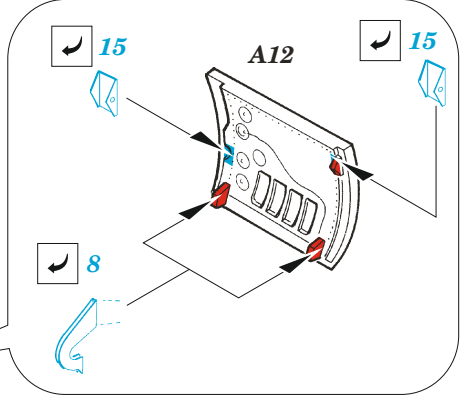

# Superbug upgrade set

eduard

48 995

1/48

detail set for 1/48 EDUARD kit • sada detailů pro stavebnici 1/48 EDUARD

- APPLY EXPRESS MASK AND PAINT BEFORE GLUING  
POUŽIT EXPRESS MASK NABARVIT PŘED SLEPENÍM
  - SYMMETRICAL ASSEMBLY  
SYMETRICKÁ MONTÁŽ
  - REMOVE  
ODSTRANIT
  - GRIND  
OBROUSIT
  - DRILL HOLE  
VRTAT OTVOR
  - COLORED ETCHED PARTS  
LEPTANÉ BAREVNÉ DÍLY
  - ETCHED PARTS  
LEPTANÉ NEBAREVNÉ DÍLY
  - ORIGINAL KIT PARTS  
PŮVODNÍ DÍLY STAVEBNICE
- BEND  
OHNOUT
  - OPTION  
VOLBA
  - REPLACE  
NAHRADIT

|   |                                    |  |                |
|---|------------------------------------|--|----------------|
| ORIGINAL KIT PARTS<br>PŮVODNÍ DÍLY STAVEBNICE | PHOTO-ETCHED PARTS<br>LEPTANÉ DÍLY | PARTS TO BE REMOVED<br>DÍLY K ODSTRANĚNÍ | FILL<br>TMELIT |
|---|------------------------------------|--|----------------|

R9, R29  
4pcs.