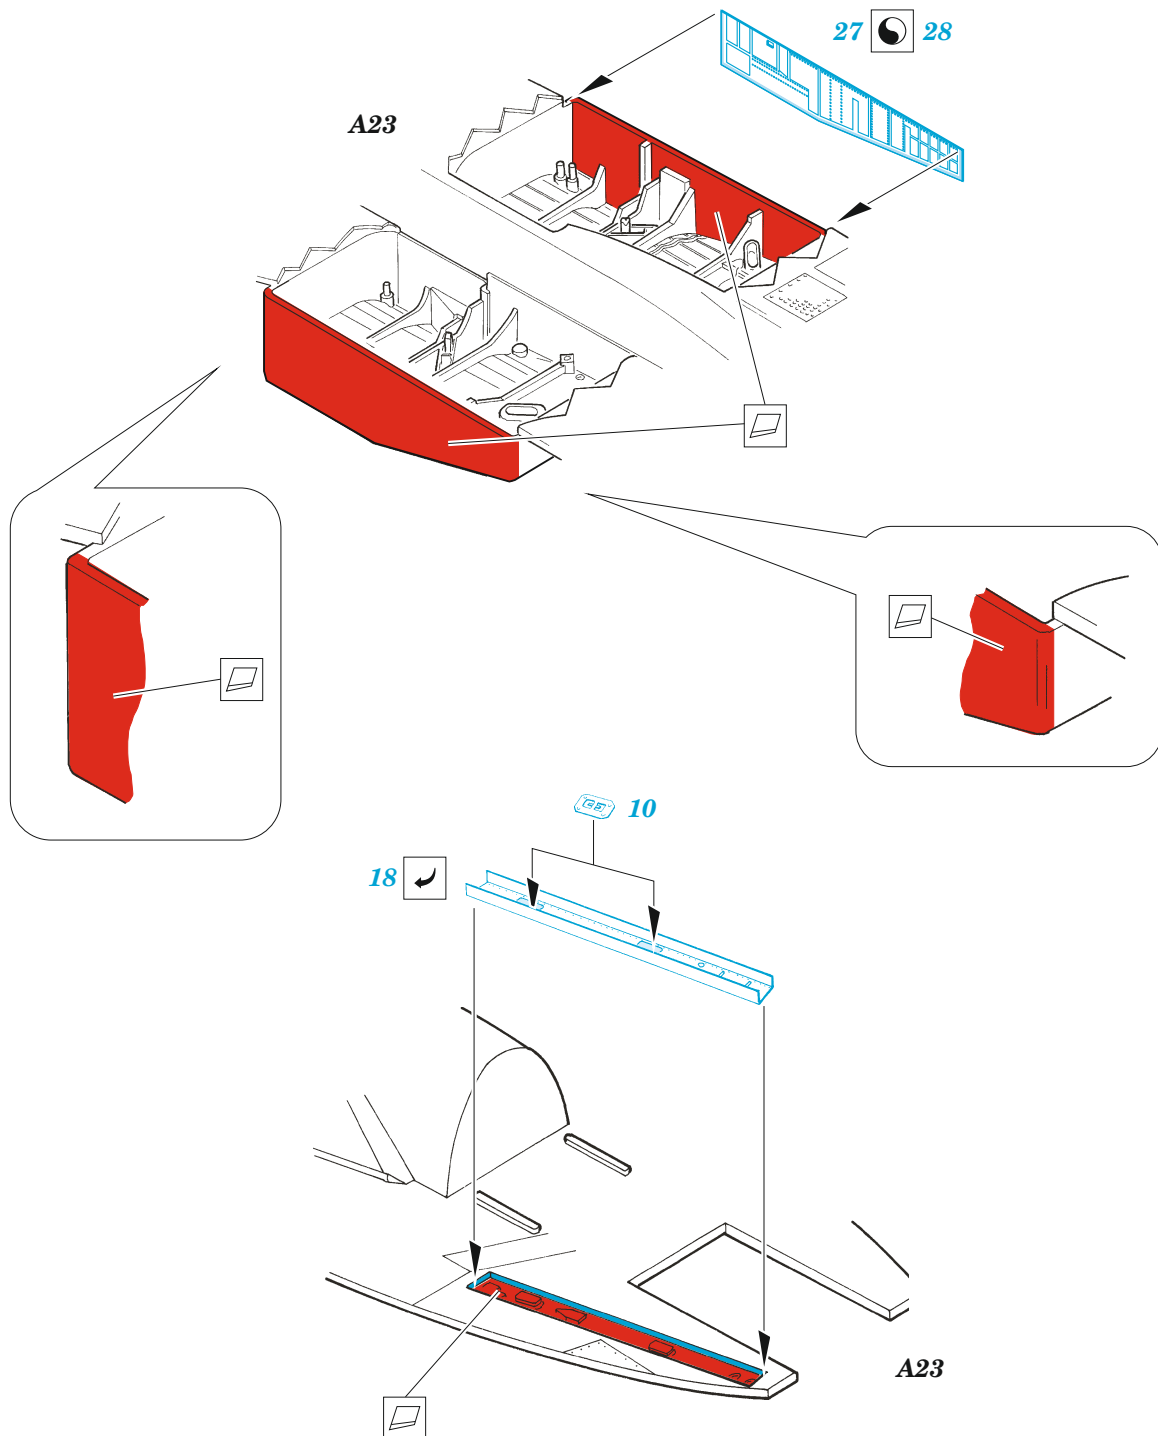

# Superbug upgrade set

eduard

48 995

1/48

detail set for 1/48 EDUARD kit • sada detailů pro stavebnici 1/48 EDUARD

- APPLY EXPRESS MASK AND PAINT BEFORE GLUING  
POUŽIT EXPRESS MASK NABARVIT PŘED SLEPENÍM
  - SYMMETRICAL ASSEMBLY  
SYMETRICKÁ MONTÁŽ
  - REMOVE  
ODSTRANIT
  - GRIND  
OBROUSIT
  - DRILL HOLE  
VRTAT OTVOR
  - COLORED ETCHED PARTS  
LEPTANÉ BAREVNÉ DÍLY
  - ETCHED PARTS  
LEPTANÉ NEBAREVNÉ DÍLY
  - ORIGINAL KIT PARTS  
PŮVODNÍ DÍLY STAVEBNICE
- BEND  
OHNOUT
  - OPTION  
VOLBA
  - REPLACE  
NAHRADIT

|   |                                    |  |                |
|---|------------------------------------|--|----------------|
| ORIGINAL KIT PARTS<br>PŮVODNÍ DÍLY STAVEBNICE | PHOTO-ETCHED PARTS<br>LEPTANÉ DÍLY | PARTS TO BE REMOVED<br>DÍLY K ODSTRANĚNÍ | FILL<br>TMELIT |
|---|------------------------------------|--|----------------|

R9, R29  
4pcs.