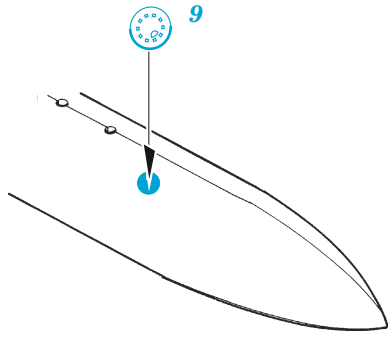

# Superbug upgrade set

eduard

48 995

1/48

detail set for 1/48 EDUARD kit • sada detailů pro stavebnici 1/48 EDUARD

- APPLY EXPRESS MASK AND PAINT BEFORE GLUING  
POUŽIT EXPRESS MASK NABARVIT PŘED SLEPENÍM
  - SYMMETRICAL ASSEMBLY  
SYMETRICKÁ MONTÁŽ
  - REMOVE  
ODSTRANIT
  - GRIND  
OBROUSIT
  - DRILL HOLE  
VRTAT OTVOR
  - COLORED ETCHED PARTS  
LEPTANÉ BAREVNÉ DÍLY
  - ETCHED PARTS  
LEPTANÉ NEBAREVNÉ DÍLY
  - ORIGINAL KIT PARTS  
PŮVODNÍ DÍLY STAVEBNICE
- BEND  
OHNOUT
  - OPTION  
VOLBA
  - REPLACE  
NAHRADIT

|   |                                    |  |                |
|---|------------------------------------|--|----------------|
| ORIGINAL KIT PARTS<br>PŮVODNÍ DÍLY STAVEBNICE | PHOTO-ETCHED PARTS<br>LEPTANÉ DÍLY | PARTS TO BE REMOVED<br>DÍLY K ODSTRANĚNÍ | FILL<br>TMELIT |
|---|------------------------------------|--|----------------|

R9, R29  
4pcs.