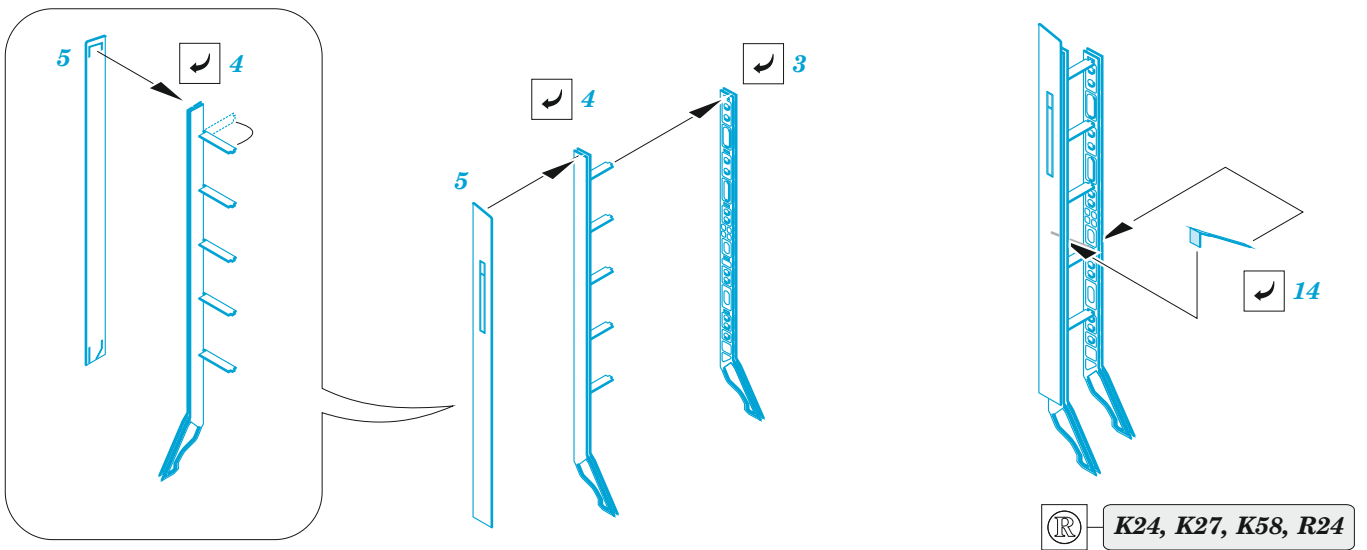

# Superbug upgrade set

eduard

48 995

1/48

detail set for 1/48 EDUARD kit • sada detailů pro stavebnici 1/48 EDUARD

- APPLY EXPRESS MASK AND PAINT BEFORE GLUING  
POUŽIT EXPRESS MASK NABARVIT PŘED SLEPENÍM
  - SYMMETRICAL ASSEMBLY  
SYMETRICKÁ MONTÁŽ
  - REMOVE  
ODSTRANIT
  - GRIND  
OBROUSIT
  - DRILL HOLE  
VRTAT OTVOR
  - COLORED ETCHED PARTS  
LEPTANÉ BAREVNÉ DÍLY
  - ETCHED PARTS  
LEPTANÉ NEBAREVNÉ DÍLY
  - ORIGINAL KIT PARTS  
PŮVODNÍ DÍLY STAVEBNICE
- BEND  
OHNOUT
  - OPTION  
VOLBA
  - REPLACE  
NAHRADIT

|   |                                    |  |                |
|---|------------------------------------|--|----------------|
| ORIGINAL KIT PARTS<br>PŮVODNÍ DÍLY STAVEBNICE | PHOTO-ETCHED PARTS<br>LEPTANÉ DÍLY | PARTS TO BE REMOVED<br>DÍLY K ODSTRANĚNÍ | FILL<br>TMELIT |
|---|------------------------------------|--|----------------|

R9, R29  
4pcs.