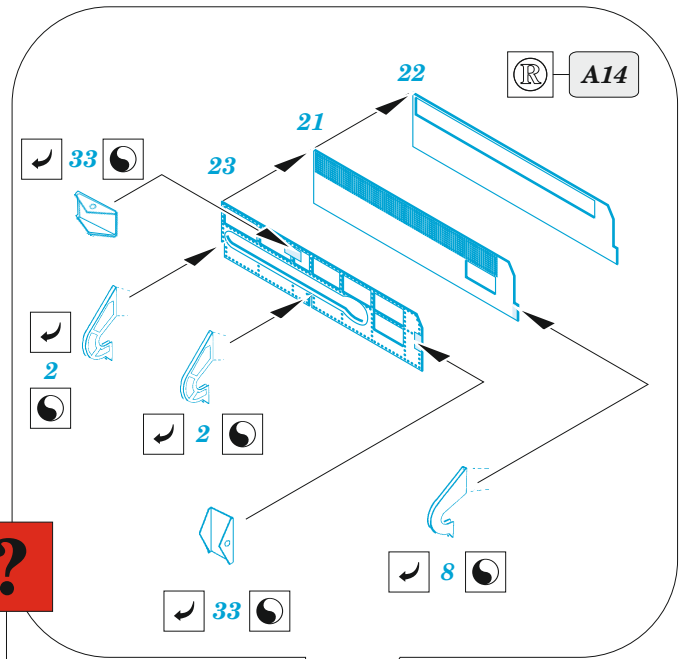

# Superbug upgrade set

eduard

48 995

1/48

detail set for 1/48 EDUARD kit • sada detailů pro stavebnici 1/48 EDUARD

- APPLY EXPRESS MASK AND PAINT BEFORE GLUING  
POUŽIT EXPRESS MASK NABARVIT PŘED SLEPENÍM
  - SYMMETRICAL ASSEMBLY  
SYMETRICKÁ MONTÁŽ
  - REMOVE  
ODSTRANIT
  - GRIND  
OBROUSIT
  - DRILL HOLE  
VRTAT OTVOR
  - COLORED ETCHED PARTS  
LEPTANÉ BAREVNÉ DÍLY
  - ETCHED PARTS  
LEPTANÉ NEBAREVNÉ DÍLY
  - ORIGINAL KIT PARTS  
PŮVODNÍ DÍLY STAVEBNICE
- BEND  
OHNOUT
  - OPTION  
VOLBA
  - REPLACE  
NAHRADIT

|   |                                    |  |                |
|---|------------------------------------|--|----------------|
| ORIGINAL KIT PARTS<br>PŮVODNÍ DÍLY STAVEBNICE | PHOTO-ETCHED PARTS<br>LEPTANÉ DÍLY | PARTS TO BE REMOVED<br>DÍLY K ODSTRANĚNÍ | FILL<br>TMELIT |
|---|------------------------------------|--|----------------|

R9, R29  
4pcs.