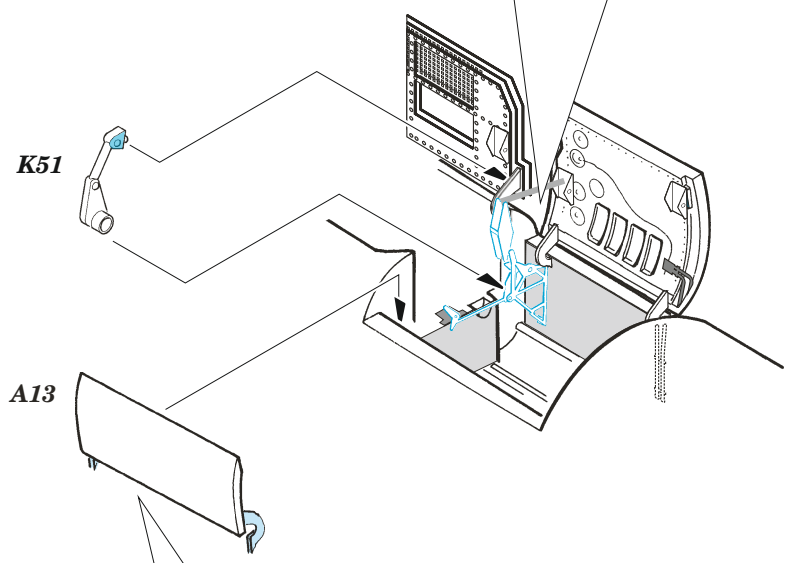

# Superbug upgrade set

eduard

48 995

1/48

detail set for 1/48 EDUARD kit • sada detailů pro stavebnici 1/48 EDUARD

- APPLY EXPRESS MASK AND PAINT BEFORE GLUING  
POUŽIT EXPRESS MASK NABARVIT PŘED SLEPENÍM
  - SYMMETRICAL ASSEMBLY  
SYMETRICKÁ MONTÁŽ
  - REMOVE  
ODSTRANIT
  - GRIND  
OBROUSIT
  - DRILL HOLE  
VRTAT OTVOR
  - COLORED ETCHED PARTS  
LEPTANÉ BAREVNÉ DÍLY
  - ETCHED PARTS  
LEPTANÉ NEBAREVNÉ DÍLY
  - ORIGINAL KIT PARTS  
PŮVODNÍ DÍLY STAVEBNICE
- BEND  
OHNOUT
  - OPTION  
VOLBA
  - REPLACE  
NAHRADIT

|   |                                    |  |                |
|---|------------------------------------|--|----------------|
| ORIGINAL KIT PARTS<br>PŮVODNÍ DÍLY STAVEBNICE | PHOTO-ETCHED PARTS<br>LEPTANÉ DÍLY | PARTS TO BE REMOVED<br>DÍLY K ODSTRANĚNÍ | FILL<br>TMELIT |
|---|------------------------------------|--|----------------|

R9, R29  
4pcs.