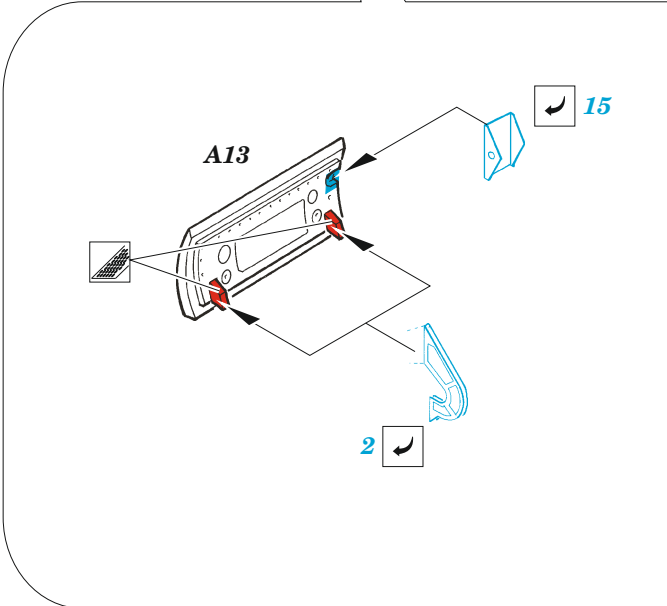

# Superbug upgrade set

eduard

48 995

1/48

detail set for 1/48 EDUARD kit • sada detailů pro stavebnici 1/48 EDUARD

- APPLY EXPRESS MASK AND PAINT BEFORE GLUING  
POUŽIT EXPRESS MASK NABARVIT PŘED SLEPENÍM
  - SYMMETRICAL ASSEMBLY  
SYMETRICKÁ MONTÁŽ
  - REMOVE  
ODSTRANIT
  - GRIND  
OBROUSIT
  - DRILL HOLE  
VRTAT OTVOR
  - COLORED ETCHED PARTS  
LEPTANÉ BAREVNÉ DÍLY
  - ETCHED PARTS  
LEPTANÉ NEBAREVNÉ DÍLY
  - ORIGINAL KIT PARTS  
PŮVODNÍ DÍLY STAVEBNICE
- BEND  
OHNOUT
  - OPTION  
VOLBA
  - REPLACE  
NAHRADIT

|   |                                    |  |                |
|---|------------------------------------|--|----------------|
| ORIGINAL KIT PARTS<br>PŮVODNÍ DÍLY STAVEBNICE | PHOTO-ETCHED PARTS<br>LEPTANÉ DÍLY | PARTS TO BE REMOVED<br>DÍLY K ODSTRANĚNÍ | FILL<br>TMELIT |
|---|------------------------------------|--|----------------|

R9, R29  
4pcs.