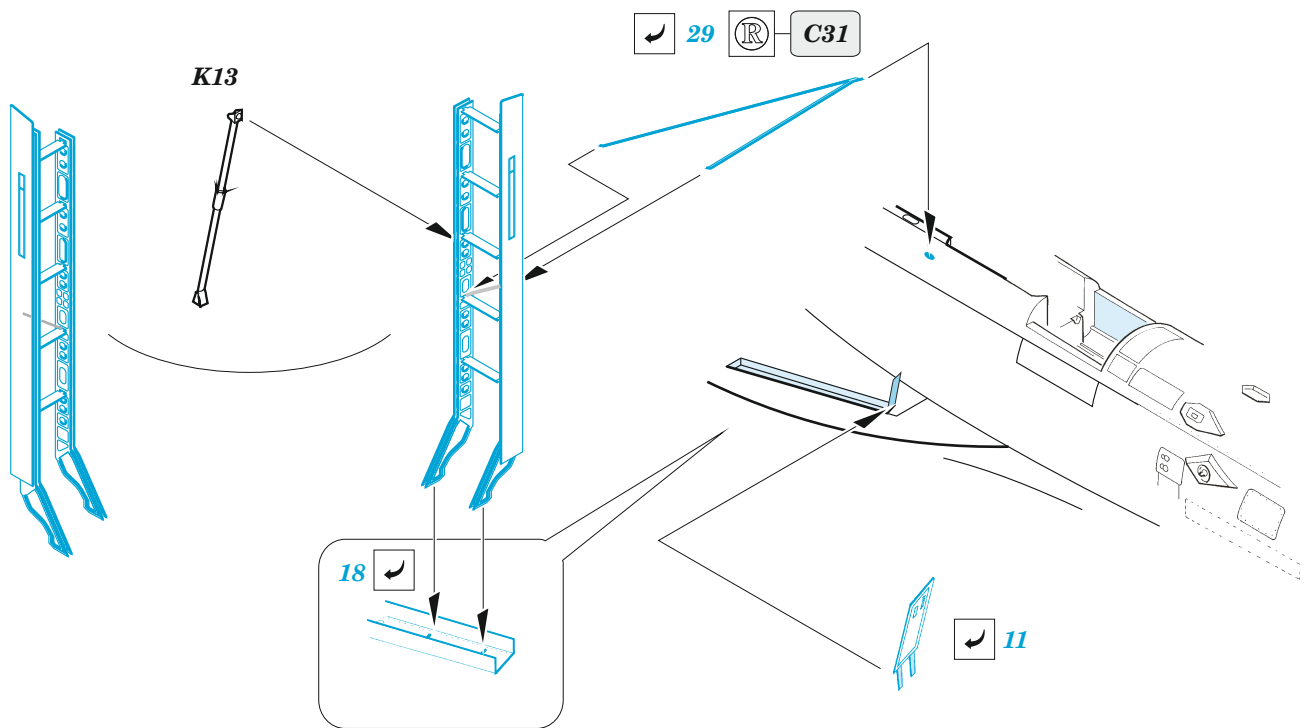

# Superbug upgrade set

eduard

48 995

1/48

detail set for 1/48 EDUARD kit • sada detailů pro stavebnici 1/48 EDUARD

- APPLY EXPRESS MASK AND PAINT BEFORE GLUING  
POUŽIT EXPRESS MASK NABARVIT PŘED SLEPENÍM
  - SYMMETRICAL ASSEMBLY  
SYMETRICKÁ MONTÁŽ
  - REMOVE  
ODSTRANIT
  - GRIND  
OBROUSIT
  - DRILL HOLE  
VRTAT OTVOR
  - COLORED ETCHED PARTS  
LEPTANÉ BAREVNÉ DÍLY
  - ETCHED PARTS  
LEPTANÉ NEBAREVNÉ DÍLY
  - ORIGINAL KIT PARTS  
PŮVODNÍ DÍLY STAVEBNICE
- BEND  
OHNOUT
  - OPTION  
VOLBA
  - REPLACE  
NAHRADIT

|   |                                    |  |                |
|---|------------------------------------|--|----------------|
| ORIGINAL KIT PARTS<br>PŮVODNÍ DÍLY STAVEBNICE | PHOTO-ETCHED PARTS<br>LEPTANÉ DÍLY | PARTS TO BE REMOVED<br>DÍLY K ODSTRANĚNÍ | FILL<br>TMELIT |
|---|------------------------------------|--|----------------|

R9, R29  
4pcs.