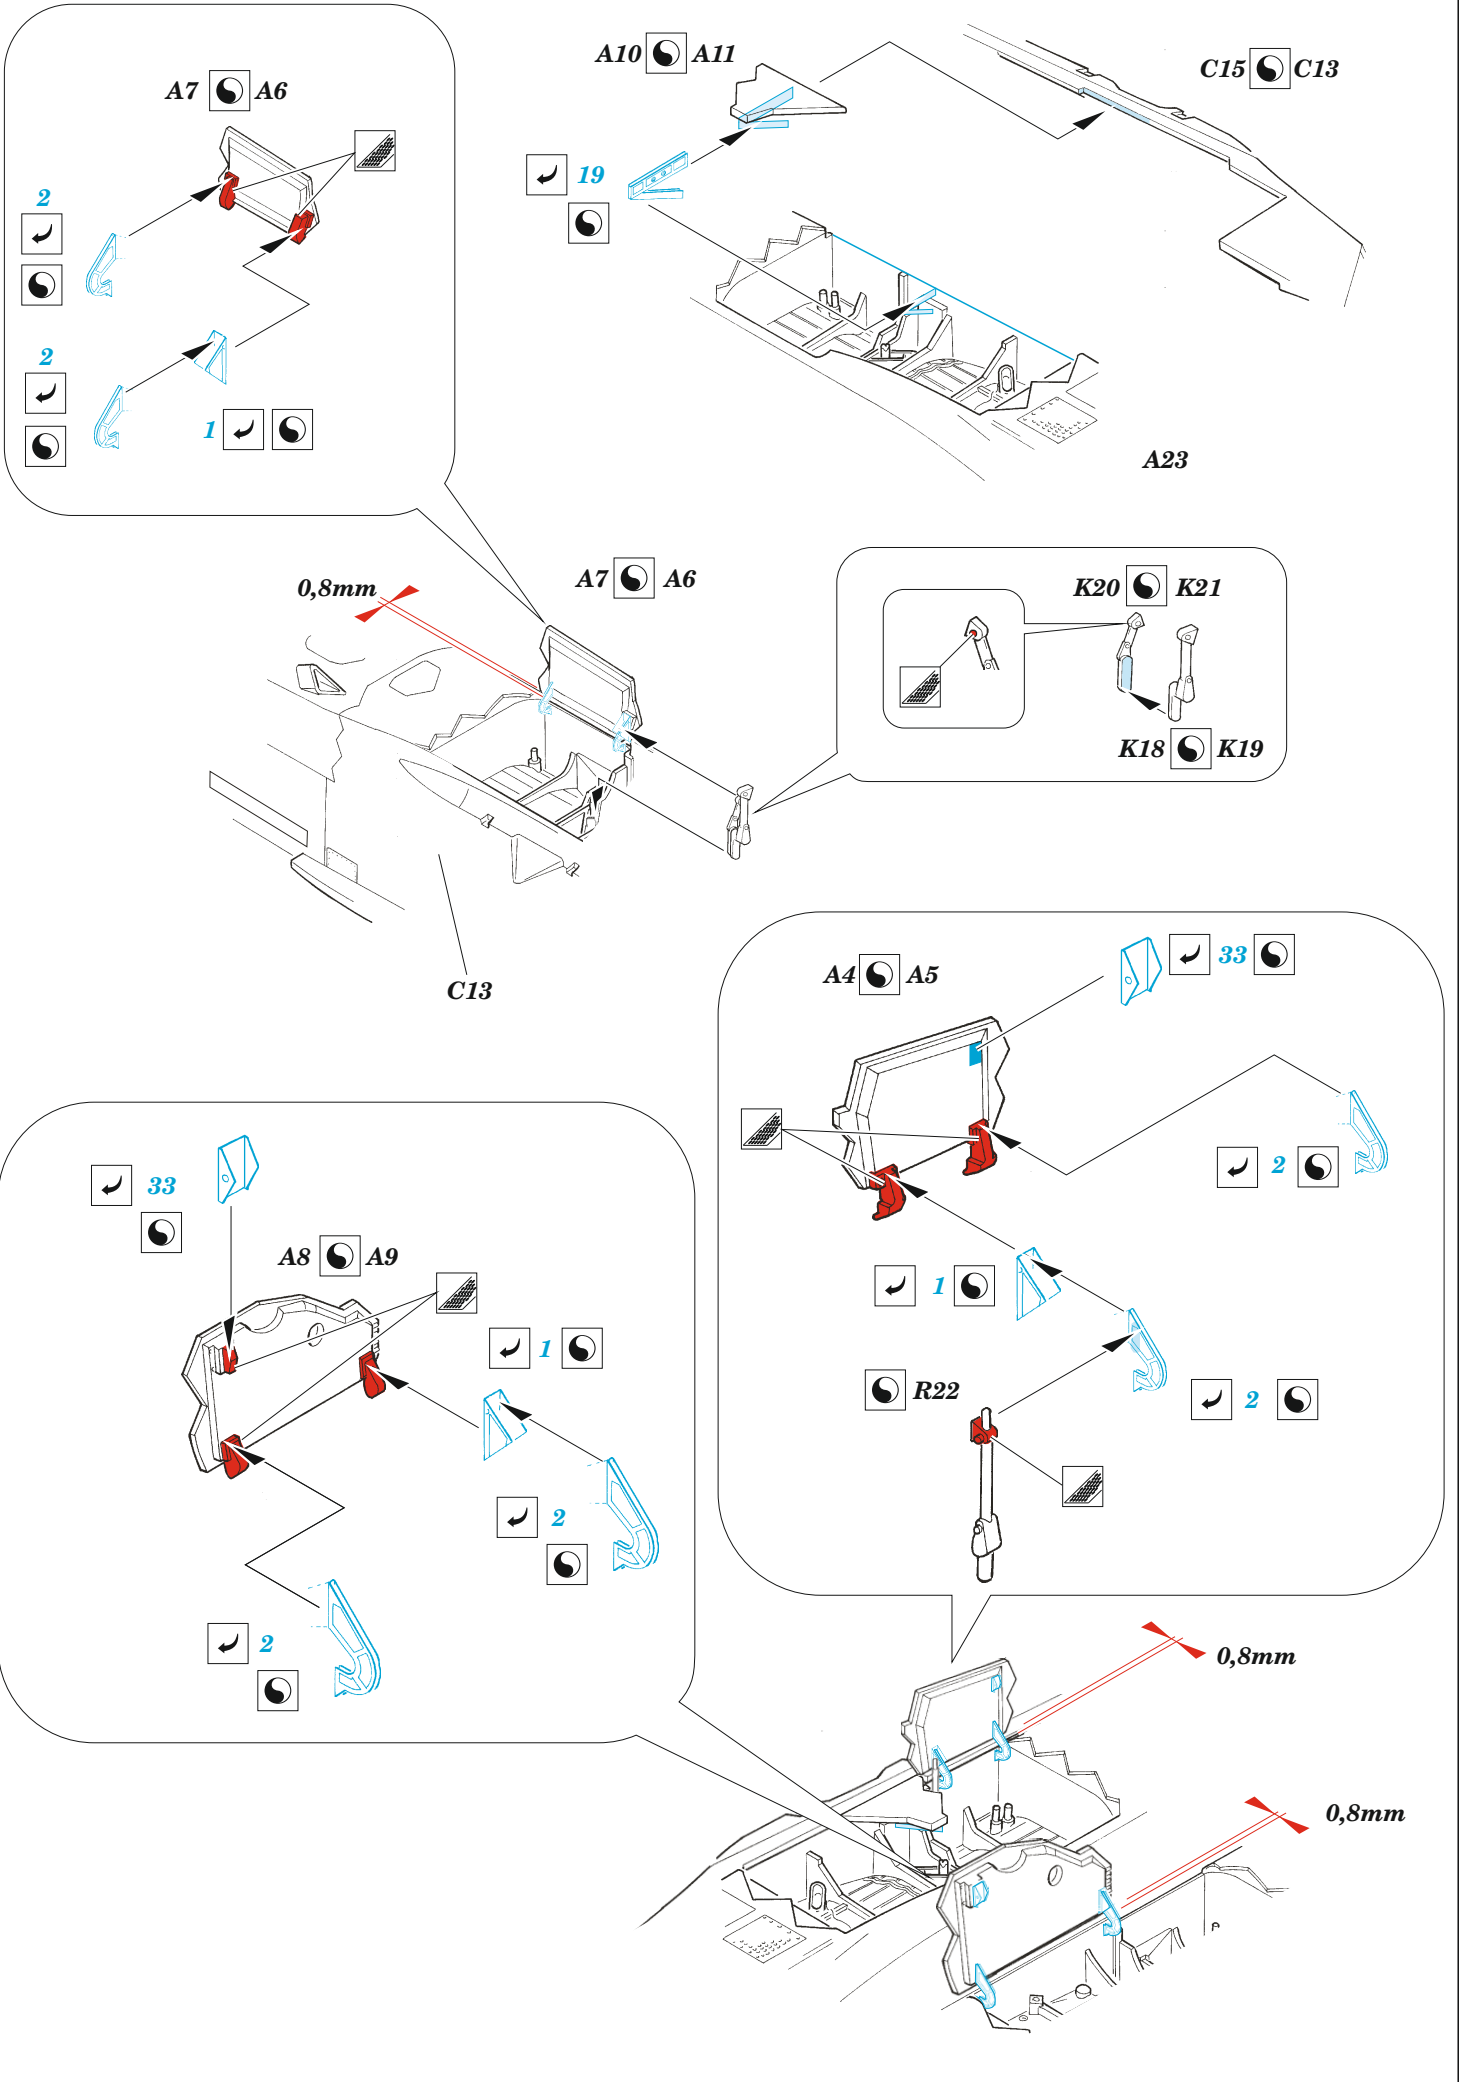

# Superbug upgrade set

eduard

48 995

1/48

detail set for 1/48 EDUARD kit • sada detailů pro stavebnici 1/48 EDUARD

- APPLY EXPRESS MASK AND PAINT BEFORE GLUING  
POUŽIT EXPRESS MASK NABARVIT PŘED SLEPENÍM
  - SYMMETRICAL ASSEMBLY  
SYMETRICKÁ MONTÁŽ
  - REMOVE  
ODSTRANIT
  - GRIND  
OBROUSIT
  - DRILL HOLE  
VRTAT OTVOR
  - COLORED ETCHED PARTS  
LEPTANÉ BAREVNÉ DÍLY
  - ETCHED PARTS  
LEPTANÉ NEBAREVNÉ DÍLY
  - ORIGINAL KIT PARTS  
PŮVODNÍ DÍLY STAVEBNICE
- BEND  
OHNOUT
  - OPTION  
VOLBA
  - REPLACE  
NAHRADIT

|   |                                    |  |                |
|---|------------------------------------|--|----------------|
| ORIGINAL KIT PARTS<br>PŮVODNÍ DÍLY STAVEBNICE | PHOTO-ETCHED PARTS<br>LEPTANÉ DÍLY | PARTS TO BE REMOVED<br>DÍLY K ODSTRANĚNÍ | FILL<br>TMELIT |
|---|------------------------------------|--|----------------|

R9, R29  
4pcs.