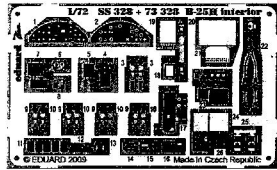

B-25H interior S.A.

1/72 scale detail set for Hasegawa kit • sada detailů pro model 1/72 Hasegawa

eduard

73 328

- APPLY EXPRESS MASK AND PAINT BEFORE GLUING
POUŽIT EXPRESS MASK NABARVIT PŘED SLEPENÍM
- SYMMETRICAL ASSEMBLY
SYMETRICKÁ MONTÁŽ
- REMOVE
ODSTRANIT
- GRIND
OBROUSIT
- DRILL HOLE
VRTAT OTVOR
- BEND
OHNOUT
- OPTION
VOLBA
- REPLACE
NAHRADIT