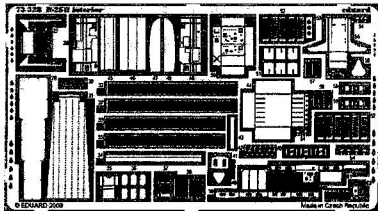

B-25H interior S.A.

1/72 scale detail set for Hasegawa kit • sada detailů pro model 1/72 Hasegawa

eduard

73 328

- APPLY EXPRESS MASK AND PAINT BEFORE GLUING
POUŽIT EXPRESS MASK NABARVIT PŘED SLEPENÍM
- SYMMETRICAL ASSEMBLY
SYMETRICKÁ MONTÁŽ
- REMOVE
ODSTRANIT
- GRIND
OBROUSIT
- DRILL HOLE
VRTAT OTVOR
- BEND
OHNOUT
- OPTION
VOLBA
- REPLACE
NAHRADIT

ORIGINAL KIT PARTS
PŮVODNÍ DÍLY STAVEBNICE

PHOTO-ETCHED PARTS
LEPTANÉ DÍLY

PARTS TO BE REMOVED
DÍLY K ODSTRANĚNÍ

FILL
TMELIT