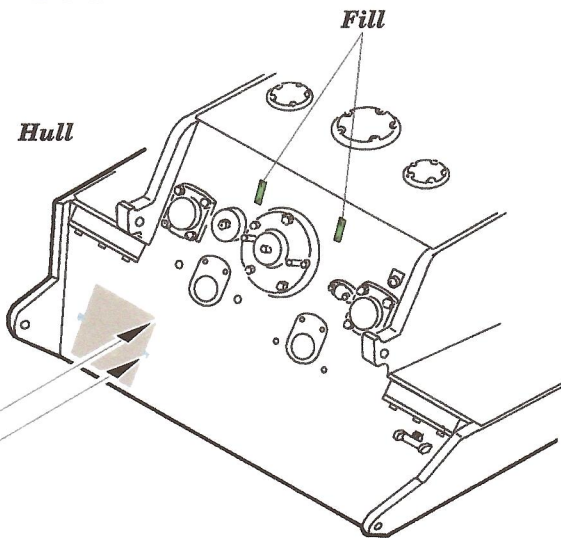

King Tiger Porsche Turret

eduard

35 680

1/35 scale detail set for Dragon kit No.6189 • sada detailů pro model 1/35 Dragon 6189

- APPLY EXPRESS MASK AND PAINT BEFORE GLUING
POUŽIT EXPRESS MASK NABARVIT PŘED SLEPENÍM
- SYMMETRICAL ASSEMBLY
SYMETRICKÁ MONTÁŽ
- REMOVE
ODSTRANIT
- GRIND
OBROUSIT
- DRILL HOLE
VRTAT OTVOR
- BEND
OHNOUT
- OPTION
VOLBA
- REPLACE
NAHRADIT

ORIGINAL KIT PARTS
PŮVODNÍ DÍLY STAVEBNICE
PHOTO-ETCHED PARTS
LEPTANÉ DÍLY
PARTS TO BE REMOVED
DÍLY K ODSTRANĚNÍ
FILL
TMELIT

For further detail sets look for **eduard** 35 683 (Zimmerit) and 35 684 (Fenders)
King Tiger Porsche Turret
 (not included in this set)