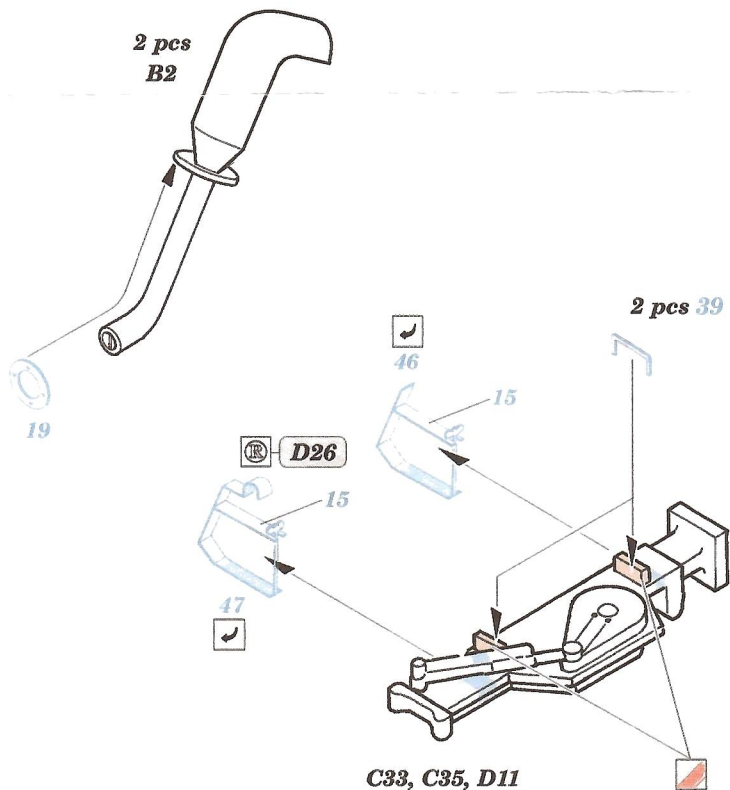

King Tiger Porsche Turret

eduard

35 680

1/35 scale detail set for Dragon kit No.6189 • sada detailů pro model 1/35 Dragon 6189

- APPLY EXPRESS MASK AND PAINT BEFORE GLUING
POUŽIT EXPRESS MASK NABARVIT PŘED SLEPENÍM
- SYMMETRICAL ASSEMBLY
SYMETRICKÁ MONTÁŽ
- REMOVE
ODSTRANIT
- GRIND
OBROUSIT
- DRILL HOLE
VRTAT OTVOR
- BEND
OHNOUT
- OPTION
VOLBA
- REPLACE
NAHRADIT

ORIGINAL KIT PARTS
PŮVODNÍ DÍLY STAVEBNICE
PHOTO-ETCHED PARTS
LEPTANÉ DÍLY
PARTS TO BE REMOVED
DÍLY K ODSTRANĚNÍ
FILL
TMELIT

For further detail sets look for **eduard** 35 683 (Zimmerit) and 35 684 (Fenders)
King Tiger Porsche Turret
 (not included in this set)