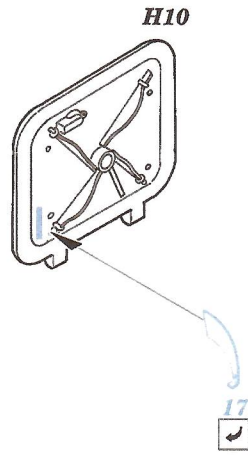

King Tiger Porsche Turret

eduard

35 680

1/35 scale detail set for Dragon kit No.6189 • sada detailů pro model 1/35 Dragon 6189

- APPLY EXPRESS MASK AND PAINT BEFORE GLUING
POUŽIT EXPRESS MASK NABARVIT PŘED SLEPENÍM
- SYMMETRICAL ASSEMBLY
SYMETRICKÁ MONTÁŽ
- REMOVE
ODSTRANIT
- GRIND
OBROUSIT
- DRILL HOLE
VRTAT OTVOR
- BEND
OHNOUT
- OPTION
VOLBA
- REPLACE
NAHRADIT

ORIGINAL KIT PARTS
PŮVODNÍ DÍLY STAVEBNICE
PHOTO-ETCHED PARTS
LEPTANÉ DÍLY
PARTS TO BE REMOVED
DÍLY K ODSTRANĚNÍ
FILL
TMELIT

For further detail sets look for **eduard** 35 683 (Zimmerit) and 35 684 (Fenders)
King Tiger Porsche Turret
 (not included in this set)