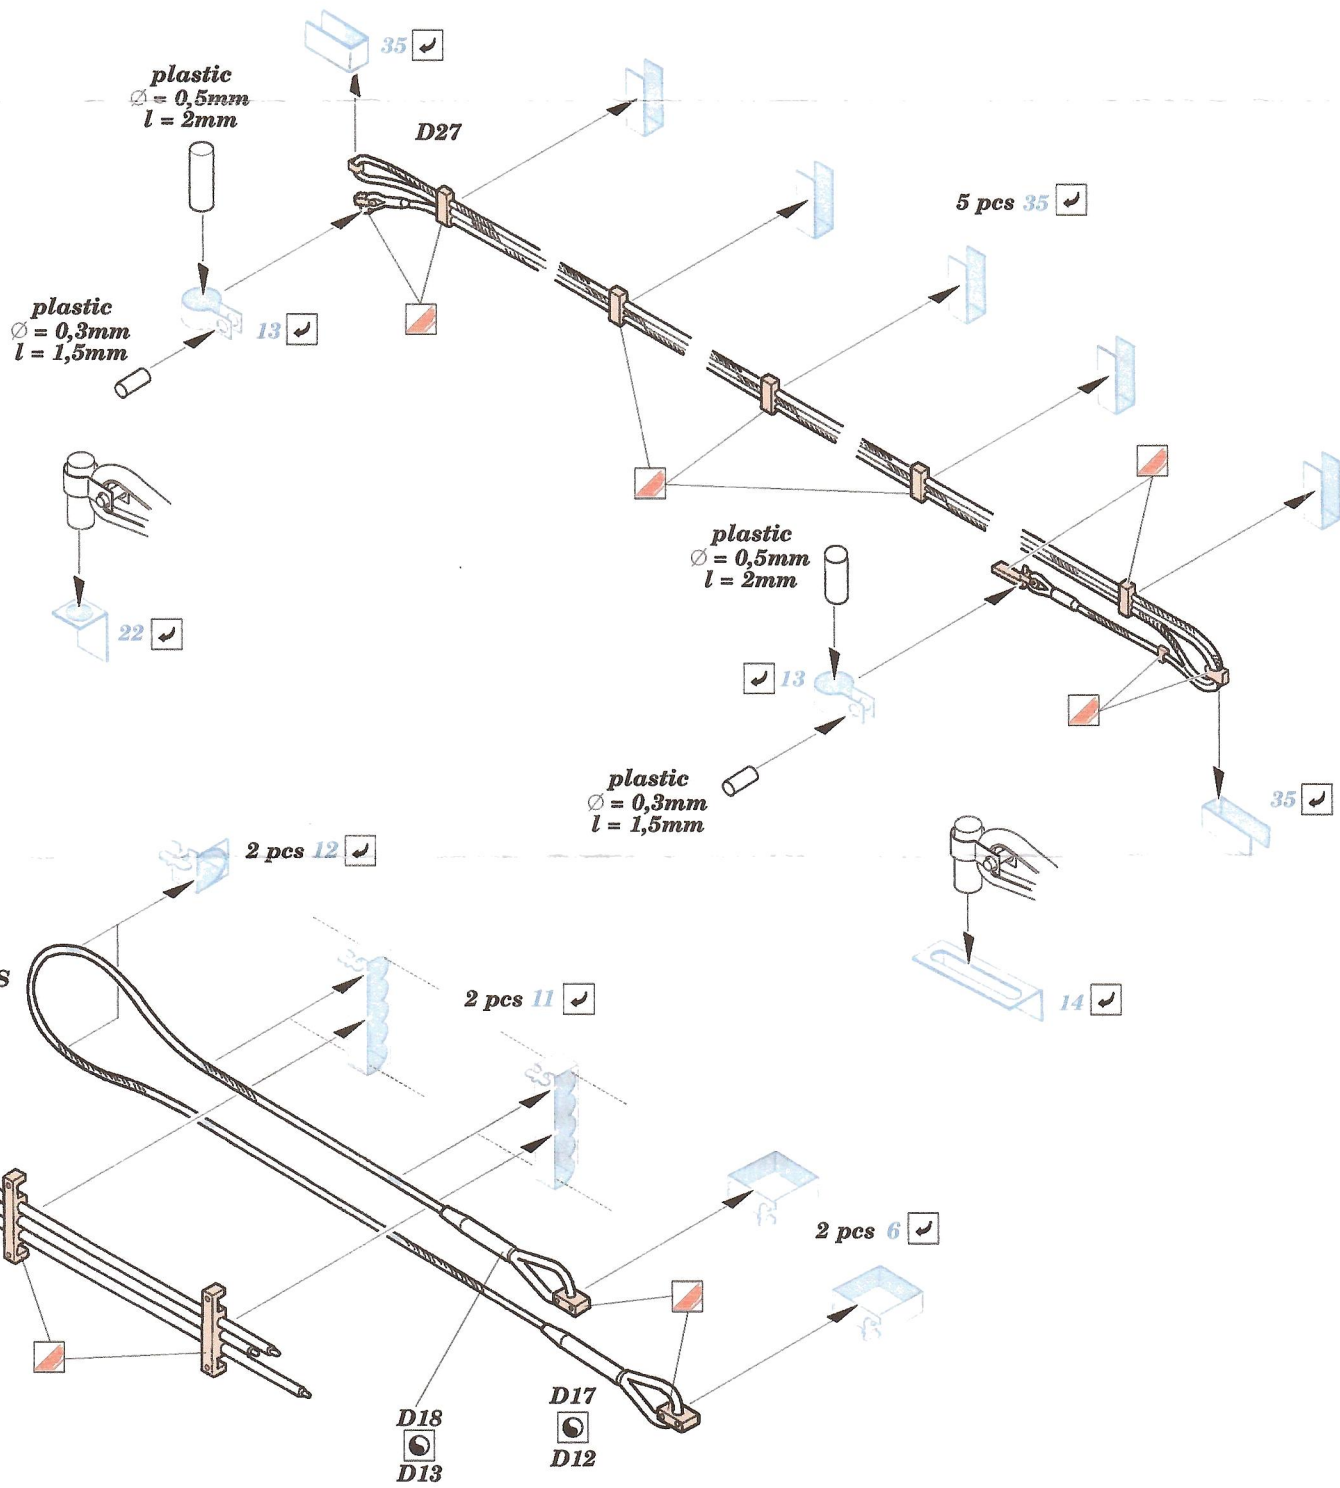

King Tiger Porsche Turret

eduard

35 680

1/35 scale detail set for Dragon kit No.6189 • sada detailů pro model 1/35 Dragon 6189

- APPLY EXPRESS MASK AND PAINT BEFORE GLUING
POUŽIT EXPRESS MASK NABARVIT PŘED SLEPENÍM
- SYMMETRICAL ASSEMBLY
SYMETRICKÁ MONTÁŽ
- REMOVE
ODSTRANIT
- GRIND
OBROUSIT
- DRILL HOLE
VRTAT OTVOR
- BEND
OHNOUT
- OPTION
VOLBA
- REPLACE
NAHRADIT

ORIGINAL KIT PARTS
PŮVODNÍ DÍLY STAVEBNICE
PHOTO-ETCHED PARTS
LEPTANÉ DÍLY
PARTS TO BE REMOVED
DÍLY K ODSTRANĚNÍ
FILL
TMELIT

For further detail sets look for **eduard** 35 683 (Zimmerit) and 35 684 (Fenders)
King Tiger Porsche Turret
 (not included in this set)

References: - Achtung panzer No. 6 : Tiger
 - Panzers in Saumur No. 1