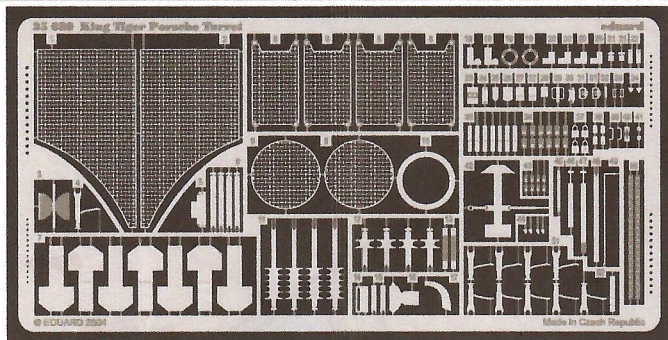

King Tiger Porsche Turret

eduard

35 680

1/35 scale detail set for Dragon kit No.6189 • sada detailů pro model 1/35 Dragon 6189

- APPLY EXPRESS MASK AND PAINT BEFORE GLUING
POUŽIT EXPRESS MASK NABARVIT PŘED SLEPENÍM
- SYMMETRICAL ASSEMBLY
SYMETRICKÁ MONTÁŽ
- REMOVE
ODSTRANIT
- GRIND
OBROUSIT
- DRILL HOLE
VRTAT OTVOR
- BEND
OHNOUT
- OPTION
VOLBA
- REPLACE
NAHRADIT

ORIGINAL KIT PARTS
PŮVODNÍ DÍLY STAVEBNICE
PHOTO-ETCHED PARTS
LEPTANÉ DÍLY
PARTS TO BE REMOVED
DÍLY K ODSTRANĚNÍ
FILL
TMELIT

For further detail sets look for **eduard** 35 683 (Zimmerit) and 35 684 (Fenders)
King Tiger Porsche Turret
 (not included in this set)