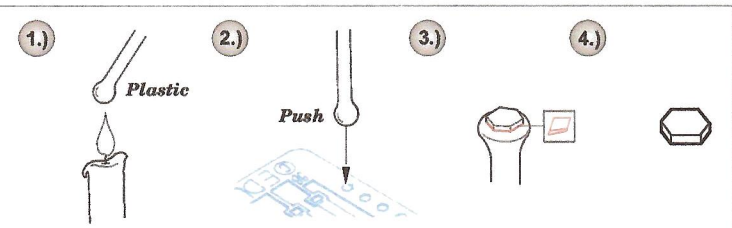

ORIGINAL KIT PARTS
PŮVODNÍ DÍLY STAVEBNICE
PHOTO-ETCHED PARTS
LEPTANÉ DÍLY
PARTS TO BE REMOVED
DÍLY K ODSTRANĚNÍ
FILL
TMELIT

For further detail sets look for **eduard** 35 683 (Zimmerit) and 35 684 (Fenders)
King Tiger Porsche Turret
 (not included in this set)