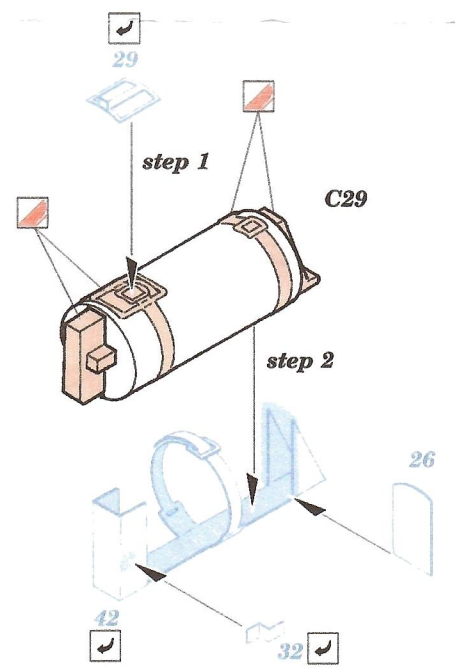

King Tiger Porsche Turret

eduard

35 680

1/35 scale detail set for Dragon kit No.6189 • sada detailů pro model 1/35 Dragon 6189

- APPLY EXPRESS MASK AND PAINT BEFORE GLUING
POUŽIT EXPRESS MASK NABARVIT PŘED SLEPENÍM
- SYMMETRICAL ASSEMBLY
SYMETRICKÁ MONTÁŽ
- REMOVE
ODSTRANIT
- GRIND
OBROUSIT
- DRILL HOLE
VRTAT OTVOR
- BEND
OHNOUT
- OPTION
VOLBA
- REPLACE
NAHRADIT

ORIGINAL KIT PARTS
PŮVODNÍ DÍLY STAVEBNICE
PHOTO-ETCHED PARTS
LEPTANÉ DÍLY
PARTS TO BE REMOVED
DÍLY K ODSTRANĚNÍ
FILL
TMELIT

For further detail sets look for **eduard** 35 683 (Zimmerit) and 35 684 (Fenders)
King Tiger Porsche Turret
 (not included in this set)