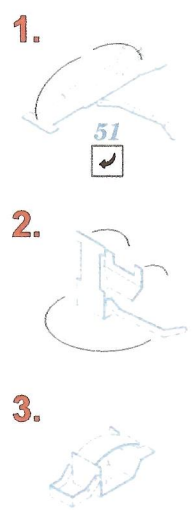

King Tiger Porsche Turret

eduard

35 680

1/35 scale detail set for Dragon kit No.6189 • sada detailů pro model 1/35 Dragon 6189

- APPLY EXPRESS MASK AND PAINT BEFORE GLUING
POUŽIT EXPRESS MASK NABARVIT PŘED SLEPENÍM
- SYMMETRICAL ASSEMBLY
SYMETRICKÁ MONTÁŽ
- REMOVE
ODSTRANIT
- GRIND
OBROUSIT
- DRILL HOLE
VRTAT OTVOR
- BEND
OHNOUT
- OPTION
VOLBA
- REPLACE
NAHRADIT

ORIGINAL KIT PARTS
PŮVODNÍ DÍLY STAVEBNICE
PHOTO-ETCHED PARTS
LEPTANÉ DÍLY
PARTS TO BE REMOVED
DÍLY K ODSTRANĚNÍ
FILL
TMELIT

For further detail sets look for **eduard** 35 683 (Zimmerit) and 35 684 (Fenders)
King Tiger Porsche Turret
 (not included in this set)