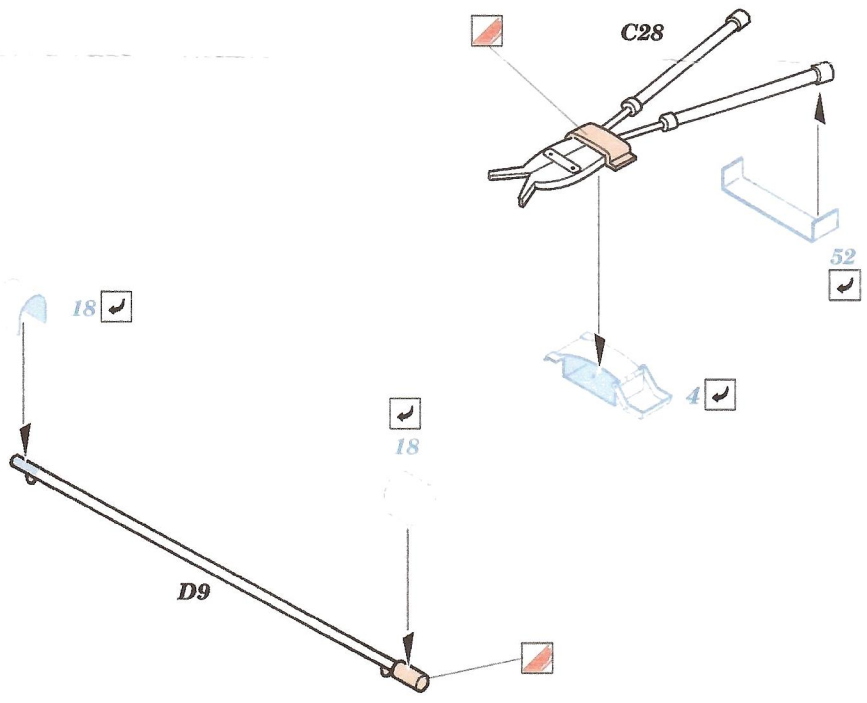

King Tiger Porsche Turret

eduard

35 680

1/35 scale detail set for Dragon kit No.6189 • sada detailů pro model 1/35 Dragon 6189

- APPLY EXPRESS MASK AND PAINT BEFORE GLUING
POUŽIT EXPRESS MASK NABARVIT PŘED SLEPENÍM
- SYMMETRICAL ASSEMBLY
SYMETRICKÁ MONTÁŽ
- REMOVE
ODSTRANIT
- GRIND
OBROUSIT
- DRILL HOLE
VRTAT OTVOR
- BEND
OHNOUT
- OPTION
VOLBA
- REPLACE
NAHRADIT

ORIGINAL KIT PARTS
PŮVODNÍ DÍLY STAVEBNICE
PHOTO-ETCHED PARTS
LEPTANÉ DÍLY
PARTS TO BE REMOVED
DÍLY K ODSTRANĚNÍ
FILL
TMELIT

For further detail sets look for **eduard** 35 683 (Zimmerit) and 35 684 (Fenders)
King Tiger Porsche Turret
 (not included in this set)