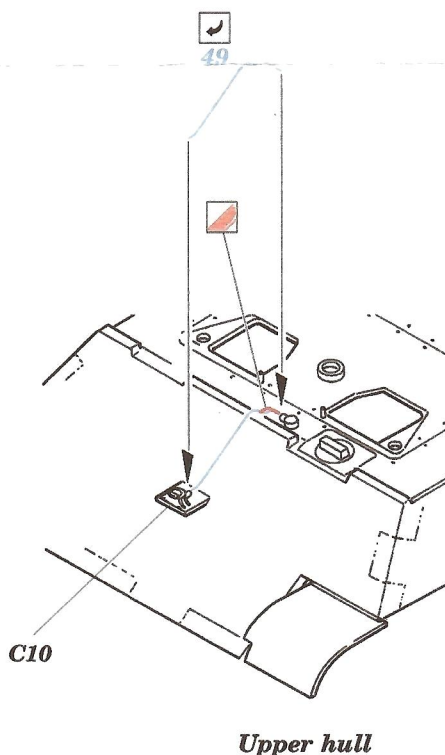

King Tiger Porsche Turret

eduard

35 680

1/35 scale detail set for Dragon kit No.6189 • sada detailů pro model 1/35 Dragon 6189

- APPLY EXPRESS MASK AND PAINT BEFORE GLUING
POUŽIT EXPRESS MASK NABARVIT PŘED SLEPENÍM
- SYMMETRICAL ASSEMBLY
SYMETRICKÁ MONTÁŽ
- REMOVE
ODSTRANIT
- GRIND
OBROUSIT
- DRILL HOLE
VRTAT OTVOR
- BEND
OHNOUT
- OPTION
VOLBA
- REPLACE
NAHRADIT

ORIGINAL KIT PARTS
PŮVODNÍ DÍLY STAVEBNICE
PHOTO-ETCHED PARTS
LEPTANÉ DÍLY
PARTS TO BE REMOVED
DÍLY K ODSTRANĚNÍ
FILL
TMELIT

For further detail sets look for **eduard** 35 683 (Zimmerit) and 35 684 (Fenders)
King Tiger Porsche Turret
 (not included in this set)