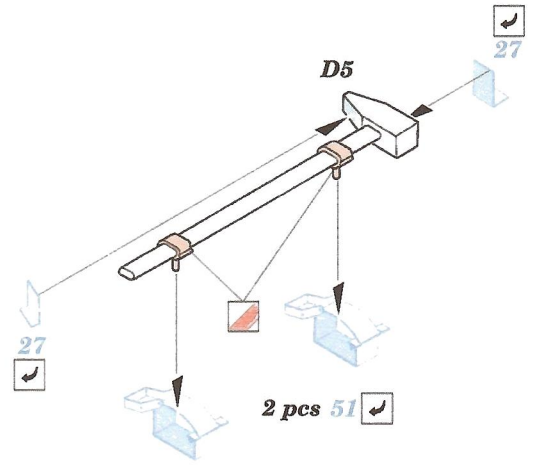

King Tiger Porsche Turret

eduard

35 680

1/35 scale detail set for Dragon kit No.6189 • sada detailů pro model 1/35 Dragon 6189

- APPLY EXPRESS MASK AND PAINT BEFORE GLUING
POUŽIT EXPRESS MASK NABARVIT PŘED SLEPENÍM
- SYMMETRICAL ASSEMBLY
SYMETRICKÁ MONTÁŽ
- REMOVE
ODSTRANIT
- GRIND
OBROUSIT
- DRILL HOLE
VRTAT OTVOR
- BEND
OHNOUT
- OPTION
VOLBA
- REPLACE
NAHRADIT

ORIGINAL KIT PARTS
PŮVODNÍ DÍLY STAVEBNICE
PHOTO-ETCHED PARTS
LEPTANÉ DÍLY
PARTS TO BE REMOVED
DÍLY K ODSTRANĚNÍ
FILL
TMELIT

For further detail sets look for **eduard** 35 683 (Zimmerit) and 35 684 (Fenders)
King Tiger Porsche Turret
 (not included in this set)