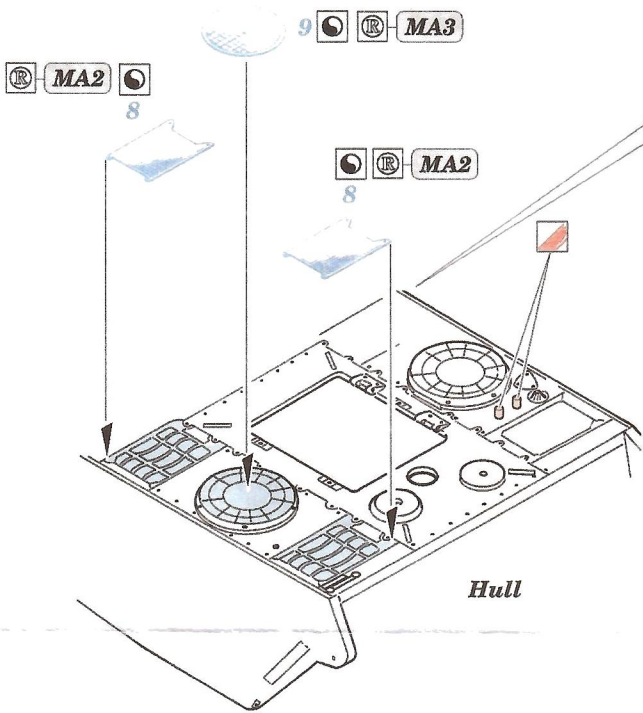

King Tiger Porsche Turret

eduard

35 680

1/35 scale detail set for Dragon kit No.6189 • sada detailů pro model 1/35 Dragon 6189

- APPLY EXPRESS MASK AND PAINT BEFORE GLUING
POUŽIT EXPRESS MASK NABARVIT PŘED SLEPENÍM
- SYMMETRICAL ASSEMBLY
SYMETRICKÁ MONTÁŽ
- REMOVE
ODSTRANIT
- GRIND
OBROUSIT
- DRILL HOLE
VRTAT OTVOR
- BEND
OHNOUT
- OPTION
VOLBA
- REPLACE
NAHRADIT

ORIGINAL KIT PARTS
PŮVODNÍ DÍLY STAVEBNICE
PHOTO-ETCHED PARTS
LEPTANÉ DÍLY
PARTS TO BE REMOVED
DÍLY K ODSTRANĚNÍ
FILL
TMELIT

For further detail sets look for **eduard** 35 683 (Zimmerit) and 35 684 (Fenders)
King Tiger Porsche Turret
 (not included in this set)