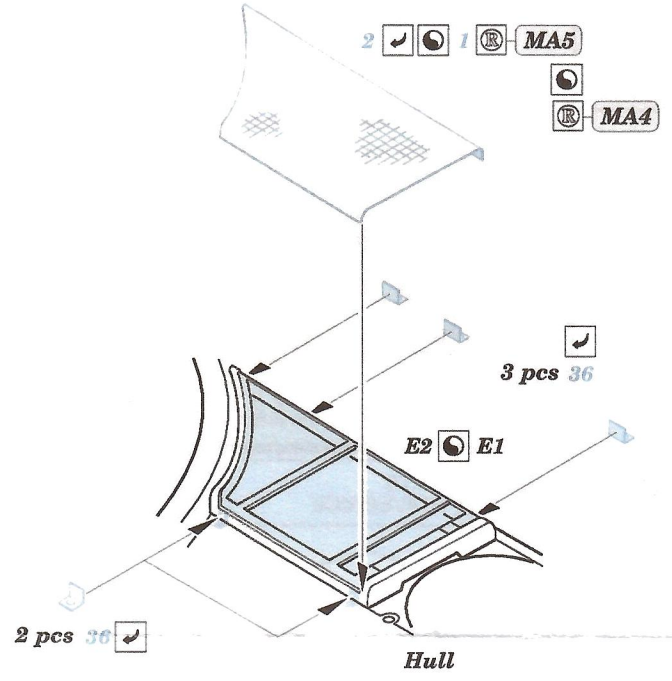

King Tiger Porsche Turret

eduard

35 680

1/35 scale detail set for Dragon kit No.6189 • sada detailů pro model 1/35 Dragon 6189

- APPLY EXPRESS MASK AND PAINT BEFORE GLUING
POUŽIT EXPRESS MASK NABARVIT PŘED SLEPENÍM
- SYMMETRICAL ASSEMBLY
SYMETRICKÁ MONTÁŽ
- REMOVE
ODSTRANIT
- GRIND
OBROUSIT
- DRILL HOLE
VRTAT OTVOR
- BEND
OHNOUT
- OPTION
VOLBA
- REPLACE
NAHRADIT

ORIGINAL KIT PARTS
PŮVODNÍ DÍLY STAVEBNICE
PHOTO-ETCHED PARTS
LEPTANÉ DÍLY
PARTS TO BE REMOVED
DÍLY K ODSTRANĚNÍ
FILL
TMELIT

For further detail sets look for **eduard** 35 683 (Zimmerit) and 35 684 (Fenders)
King Tiger Porsche Turret
 (not included in this set)