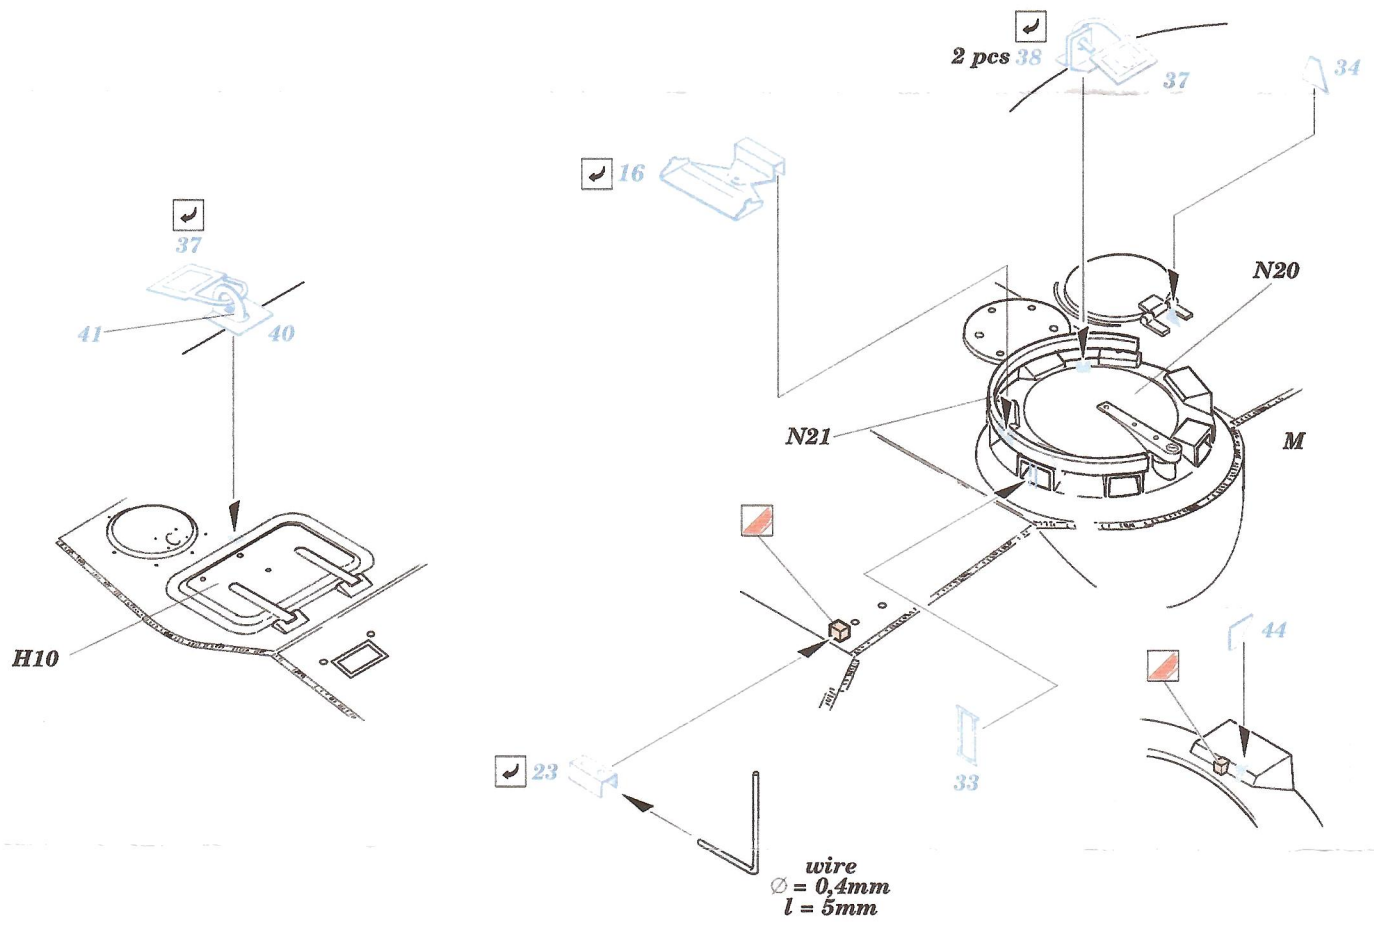

King Tiger Porsche Turret

eduard

35 680

1/35 scale detail set for Dragon kit No.6189 • sada detailů pro model 1/35 Dragon 6189

- APPLY EXPRESS MASK AND PAINT BEFORE GLUING
POUŽIT EXPRESS MASK NABARVIT PŘED SLEPENÍM
- SYMMETRICAL ASSEMBLY
SYMETRICKÁ MONTÁŽ
- REMOVE
ODSTRANIT
- GRIND
OBROUSIT
- DRILL HOLE
VRTAT OTVOR
- BEND
OHNOUT
- OPTION
VOLBA
- REPLACE
NAHRADIT

ORIGINAL KIT PARTS
PŮVODNÍ DÍLY STAVEBNICE
PHOTO-ETCHED PARTS
LEPTANÉ DÍLY
PARTS TO BE REMOVED
DÍLY K ODSTRANĚNÍ
FILL
TMELIT

For further detail sets look for **eduard** 35 683 (Zimmerit) and 35 684 (Fenders)
King Tiger Porsche Turret
 (not included in this set)