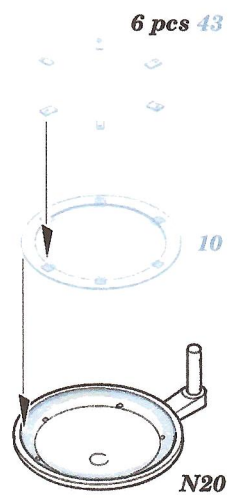

King Tiger Porsche Turret

eduard

35 680

1/35 scale detail set for Dragon kit No.6189 • sada detailů pro model 1/35 Dragon 6189

- APPLY EXPRESS MASK AND PAINT BEFORE GLUING
POUŽIT EXPRESS MASK NABARVIT PŘED SLEPENÍM
- SYMMETRICAL ASSEMBLY
SYMETRICKÁ MONTÁŽ
- REMOVE
ODSTRANIT
- GRIND
OBROUSIT
- DRILL HOLE
VRTAT OTVOR
- BEND
OHNOUT
- OPTION
VOLBA
- REPLACE
NAHRADIT

ORIGINAL KIT PARTS
PŮVODNÍ DÍLY STAVEBNICE
PHOTO-ETCHED PARTS
LEPTANÉ DÍLY
PARTS TO BE REMOVED
DÍLY K ODSTRANĚNÍ
FILL
TMELIT

For further detail sets look for **eduard** 35 683 (Zimmerit) and 35 684 (Fenders)
King Tiger Porsche Turret
 (not included in this set)