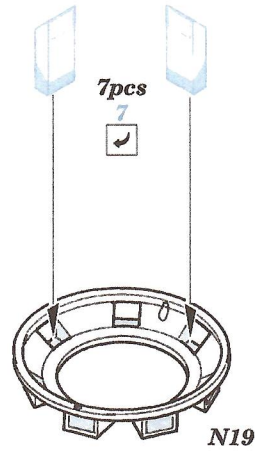

King Tiger Porsche Turret

eduard

35 680

1/35 scale detail set for Dragon kit No.6189 • sada detailů pro model 1/35 Dragon 6189

- APPLY EXPRESS MASK AND PAINT BEFORE GLUING
POUŽIT EXPRESS MASK NABARVIT PŘED SLEPENÍM
- SYMMETRICAL ASSEMBLY
SYMETRICKÁ MONTÁŽ
- REMOVE
ODSTRANIT
- GRIND
OBROUSIT
- DRILL HOLE
VRTAT OTVOR
- BEND
OHNOUT
- OPTION
VOLBA
- REPLACE
NAHRADIT

ORIGINAL KIT PARTS
PŮVODNÍ DÍLY STAVEBNICE
PHOTO-ETCHED PARTS
LEPTANÉ DÍLY
PARTS TO BE REMOVED
DÍLY K ODSTRANĚNÍ
FILL
TMELIT

For further detail sets look for **eduard** 35 683 (Zimmerit) and 35 684 (Fenders)
King Tiger Porsche Turret
 (not included in this set)