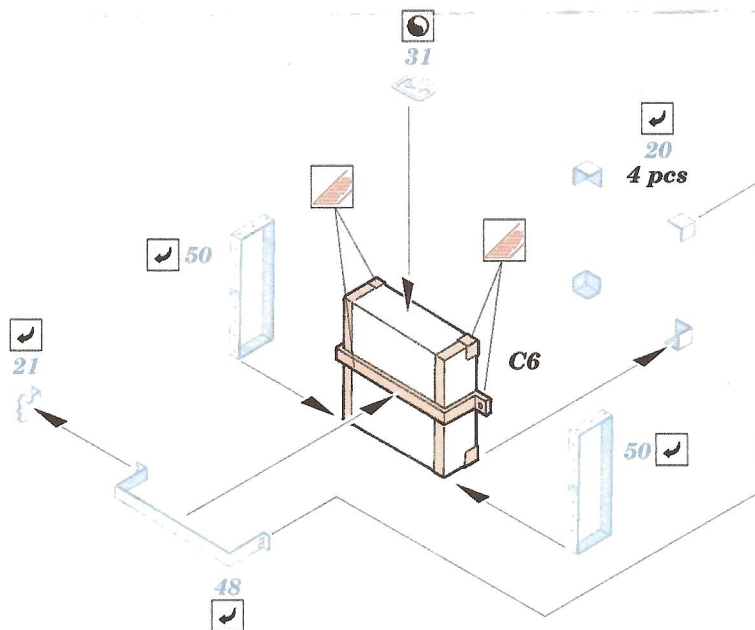

King Tiger Porsche Turret

eduard

35 680

1/35 scale detail set for Dragon kit No.6189 • sada detailů pro model 1/35 Dragon 6189

- APPLY EXPRESS MASK AND PAINT BEFORE GLUING
POUŽIT EXPRESS MASK NABARVIT PŘED SLEPENÍM
- SYMMETRICAL ASSEMBLY
SYMETRICKÁ MONTÁŽ
- REMOVE
ODSTRANIT
- GRIND
OBROUSIT
- DRILL HOLE
VRTAT OTVOR
- BEND
OHNOUT
- OPTION
VOLBA
- REPLACE
NAHRADIT

ORIGINAL KIT PARTS
PŮVODNÍ DÍLY STAVEBNICE
PHOTO-ETCHED PARTS
LEPTANÉ DÍLY
PARTS TO BE REMOVED
DÍLY K ODSTRANĚNÍ
FILL
TMELIT

For further detail sets look for **eduard** 35 683 (Zimmerit) and 35 684 (Fenders)
King Tiger Porsche Turret
 (not included in this set)