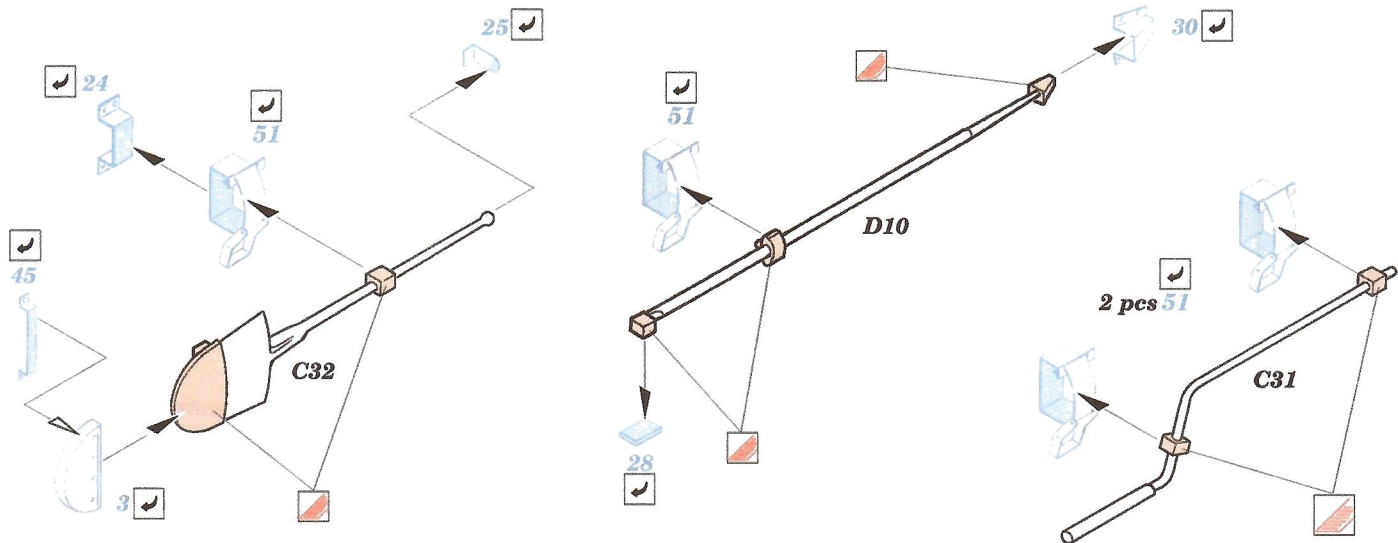

King Tiger Porsche Turret

eduard

35 680

1/35 scale detail set for Dragon kit No.6189 • sada detailů pro model 1/35 Dragon 6189

- APPLY EXPRESS MASK AND PAINT BEFORE GLUING
POUŽIT EXPRESS MASK NABARVIT PŘED SLEPENÍM
- SYMMETRICAL ASSEMBLY
SYMETRICKÁ MONTÁŽ
- REMOVE
ODSTRANIT
- GRIND
OBROUSIT
- DRILL HOLE
VRTAT OTVOR
- BEND
OHNOUT
- OPTION
VOLBA
- REPLACE
NAHRADIT

ORIGINAL KIT PARTS
PŮVODNÍ DÍLY STAVEBNICE
PHOTO-ETCHED PARTS
LEPTANÉ DÍLY
PARTS TO BE REMOVED
DÍLY K ODSTRANĚNÍ
FILL
TMELIT

For further detail sets look for **eduard** 35 683 (Zimmerit) and 35 684 (Fenders)
King Tiger Porsche Turret
 (not included in this set)