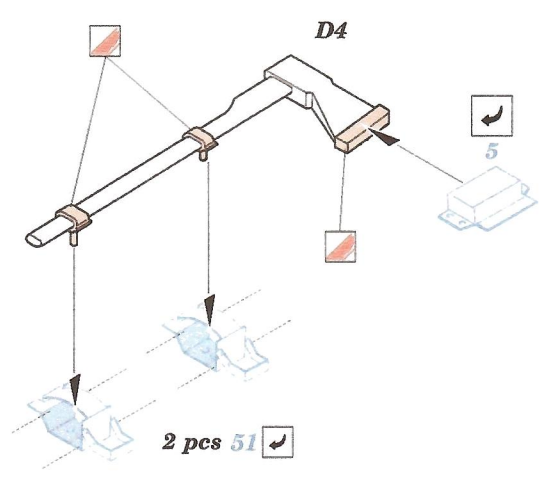

King Tiger Porsche Turret

eduard

35 680

1/35 scale detail set for Dragon kit No.6189 • sada detailů pro model 1/35 Dragon 6189

- APPLY EXPRESS MASK AND PAINT BEFORE GLUING
POUŽIT EXPRESS MASK NABARVIT PŘED SLEPENÍM
- SYMMETRICAL ASSEMBLY
SYMETRICKÁ MONTÁŽ
- REMOVE
ODSTRANIT
- GRIND
OBROUSIT
- DRILL HOLE
VRTAT OTVOR
- BEND
OHNOUT
- OPTION
VOLBA
- REPLACE
NAHRADIT

ORIGINAL KIT PARTS
PŮVODNÍ DÍLY STAVEBNICE
PHOTO-ETCHED PARTS
LEPTANÉ DÍLY
PARTS TO BE REMOVED
DÍLY K ODSTRANĚNÍ
FILL
TMELIT

For further detail sets look for **eduard** 35 683 (Zimmerit) and 35 684 (Fenders)
King Tiger Porsche Turret
 (not included in this set)