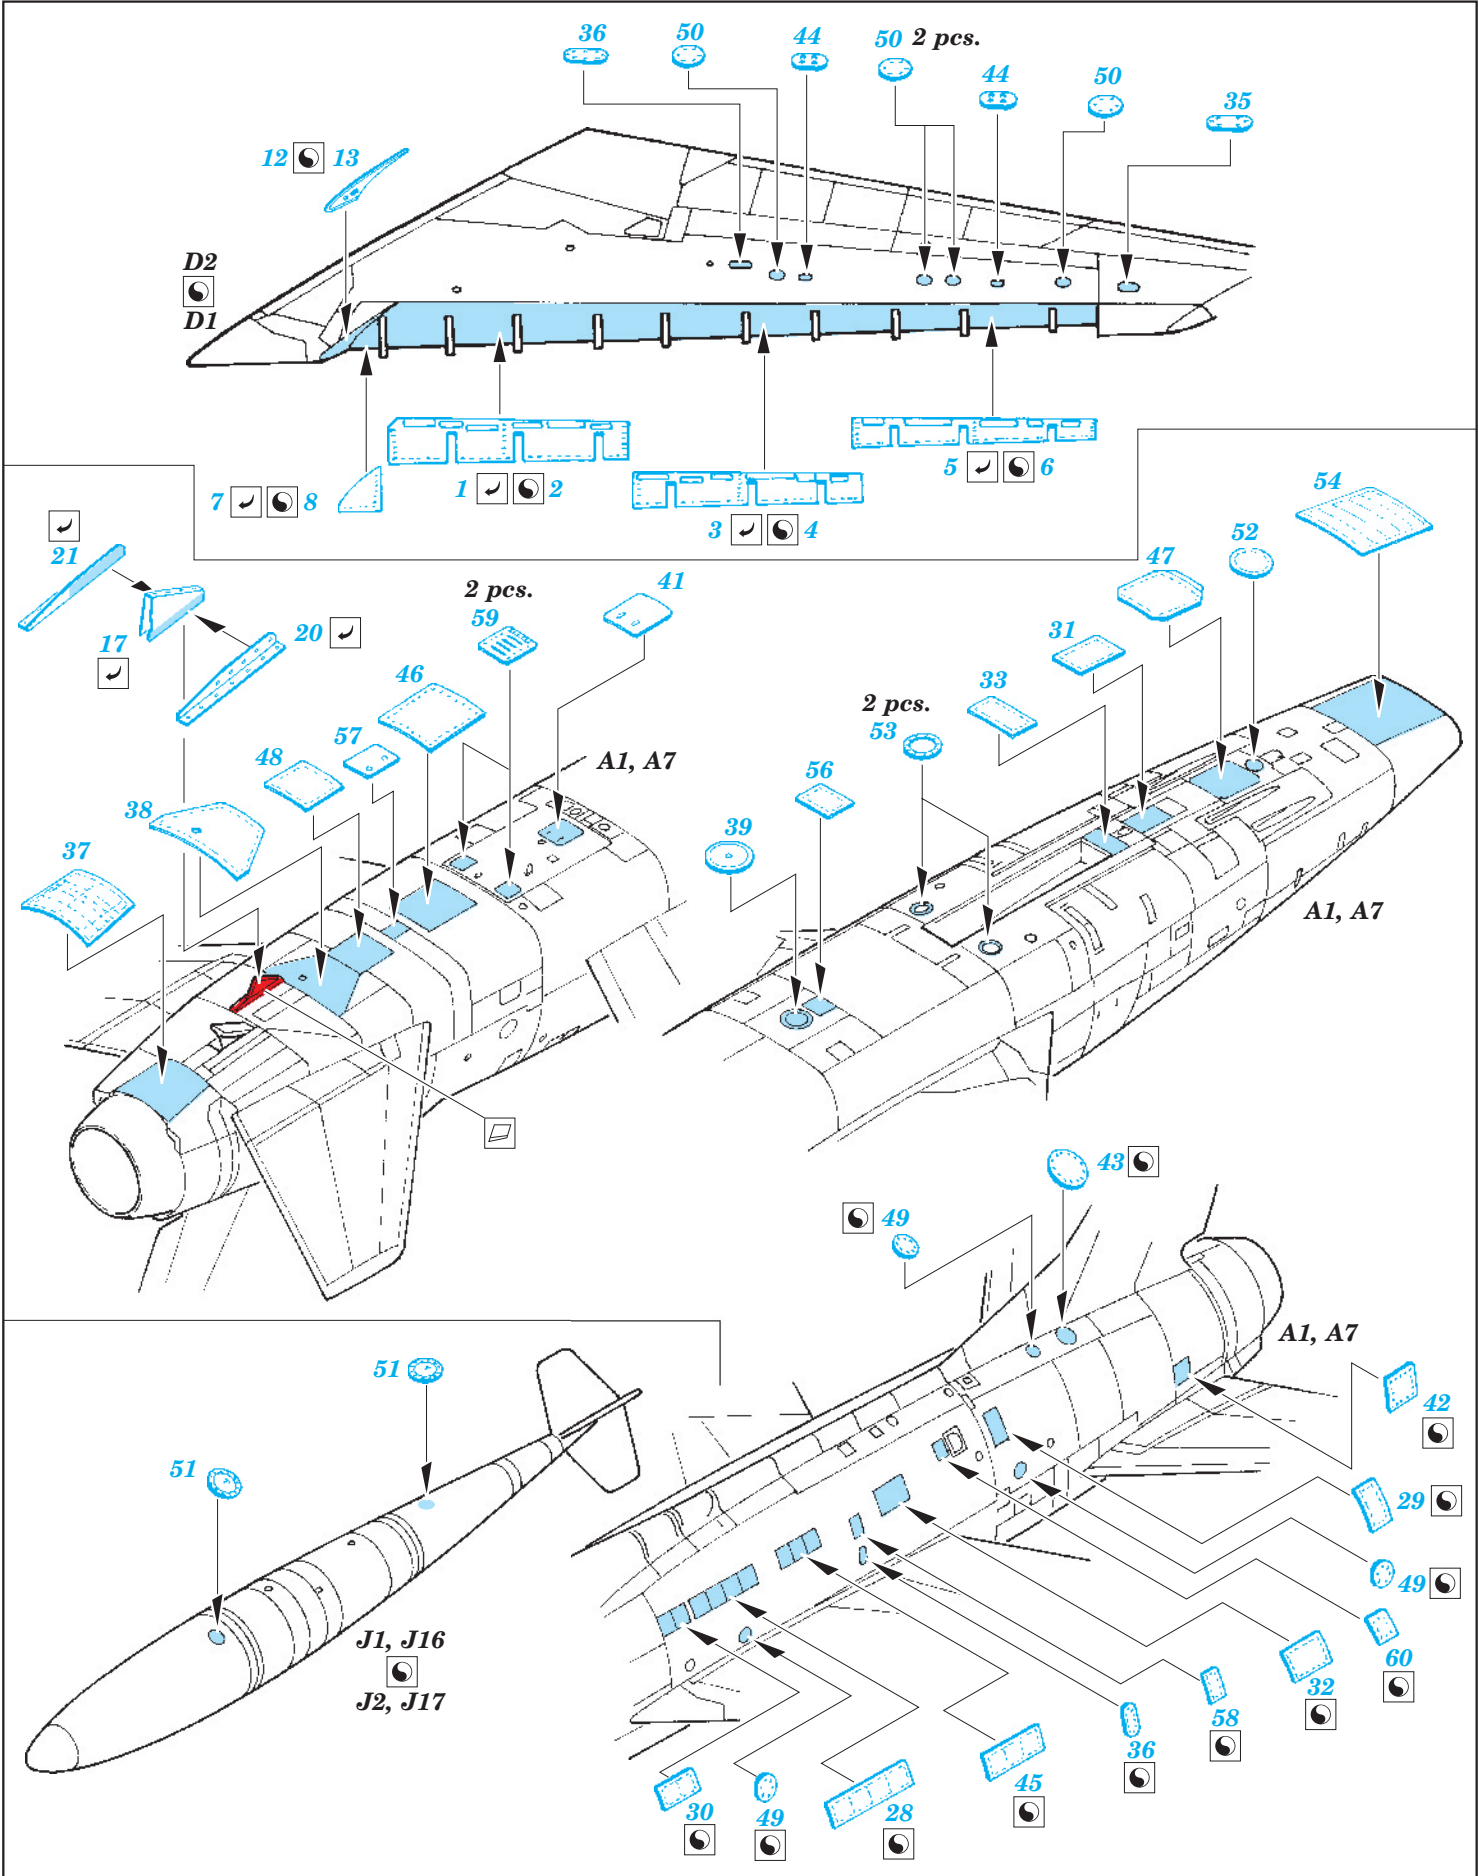

- ORIGINAL KIT PARTS  
PŮVODNÍ DÍLY STAVEBNICE
- PHOTO-ETCHED PARTS  
LEPTANÉ DÍLY
- PARTS TO BE REMOVED  
DÍLY K ODSTRANĚNÍ
- FILL  
TMELIT

**G1**

**G13**

**G17**

**G18**

**G8 2 pcs.**

**G4**

**G3**

**9**

**55**

**24**

**23**

**25**

**14**

**16**

**22**

**26**

**27**

**10**

**11**

**15**

**18**

**19**

**40**

**A1, A7**

**34**

**J5, J6, J9**  
4 pcs.

**19, G18, 24, G13**

**18, G18, 23, G17**

*For further detail sets look for **eduard** 49 503 F-100D interior S.A. (not included in this set)*

*For further detail sets look for **eduard** 48 662 F-100D undercarriage (not included in this set)*