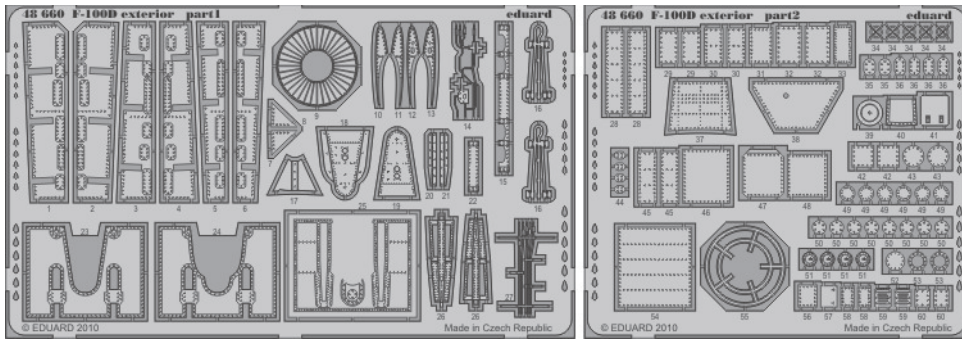

## 48 660

1/48 scale detail set for Trumpeter kit • sada detailů pro model 1/48 Trumpeter

- APPLY EXPRESS MASK AND PAINT BEFORE GLUING  
POUŽIT EXPRESS MASK NABARVIT PŘED SLEPENÍM
- SYMETRICAL ASSEMBLY  
SYMETRICKÁ MONTÁŽ
- REMOVE  
ODSTRANIT
- GRIND  
OBROUSIT
- DRILL HOLE  
VRTAT OTVOR
- BEND  
OHNOUT
- OPTION  
VOLBA
- REPLACE  
NAHRADIT

- ORIGINAL KIT PARTS  
PŮVODNÍ DÍLY STAVEBNICE
- PHOTO-ETCHED PARTS  
LEPTANÉ DÍLY
- PARTS TO BE REMOVED  
DÍLY K ODSTRANĚNÍ
- FILL  
TMELIT

**G1**

**G13**

**G17**

**G18**

**G8 2 pcs.**

**G4**

**G3**