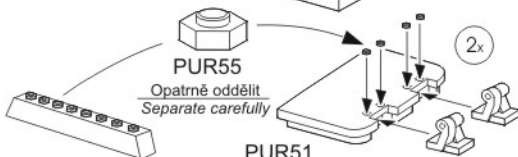

PUR55

Opatrně oddělit
Separate carefully

2x

PUR51