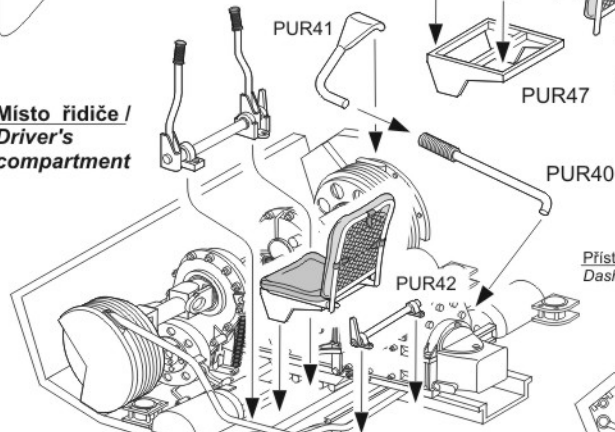

PUR52

2x

2x

**② Podlaha prostoru řidiče /  
Driver's floor compartment**

**③ Montáž směrových spojek /  
Directional clutch mounting**

#### ④ Sestavení převodovky / Gearbox assembly

**6 Montáž hlavního pedálu spojky /  
Main clutch pedal mounting**

**7 Montáž krytu /  
Cover mounting**

**8 Místo řidiče /  
Driver's compartment**

Sedadlo řidiče  
Driver's seat

Drát ř 1,0 mm, délka 11,0 mm  
Wire ř 1,0 mm, lenght 11,0 mm

Přístrojová deska připevněna na strop  
Dashboard fastened on ceiling