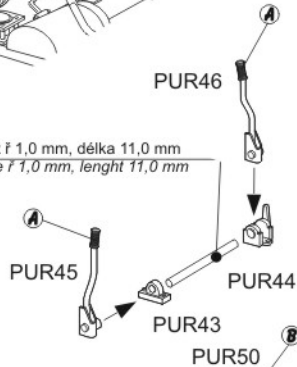

### 1 Poklopy / Hatches

Vrťat ř 0,6 mm  
Hole ř 0,6 mm

16x

PUR53

PUR53

4x

Drát ř 0,6 mm, délka 2,0 mm  
Wire ř 0,6 mm, length 2,0 mm

Před slepením čísla odstranit  
Before gluing remove numbers

PUR52

2x

2x

**② Podlaha prostoru řidiče /  
Driver's floor compartment**

**③ Montáž směrových spojek /  
Directional clutch mounting**

#### ④ Sestavení převodovky / Gearbox assembly

**6 Montáž hlavního pedálu spojky /  
Main clutch pedal mounting**

**7 Montáž krytu /  
Cover mounting**

**8 Místo řidiče /  
Driver's compartment**

Sedadlo řidiče  
Driver's seat

Drát ř 1,0 mm, délka 11,0 mm  
Wire ř 1,0 mm, lenght 11,0 mm

Přístrojová deska připevněna na strop  
Dashboard fastened on ceiling