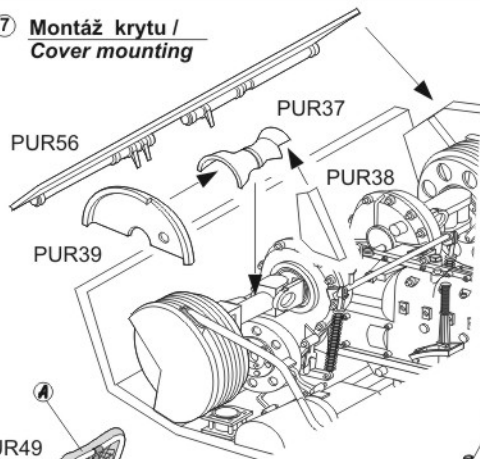

**7 Montáž krytu /
Cover mounting**