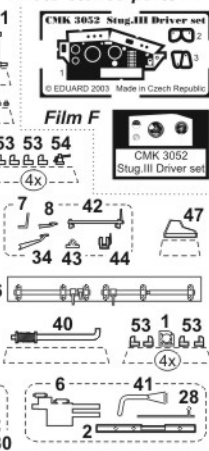

### Photo-etched parts PP

Díly ohnuté popř. pokrovené vlivem teplotních změn a stárnutí materiálů, mohou být narovnané do požadovaného tvaru pomocí proudu teplé vody nebo vzduchu (fén na vlasy).

Parts slightly distorted and bended owing to temperature changes or due to material ageing can be straightened to requested shape by hot water or hot air jet. (hair dryer)

### 1 Poklopy / Hatches

Vrťat ř 0,6 mm  
Hole ř 0,6 mm

16x

PUR53

PUR53

4x

Drát ř 0,6 mm, délka 2,0 mm  
Wire ř 0,6 mm, length 2,0 mm

Před slepením čísla odstranit  
Before gluing remove numbers