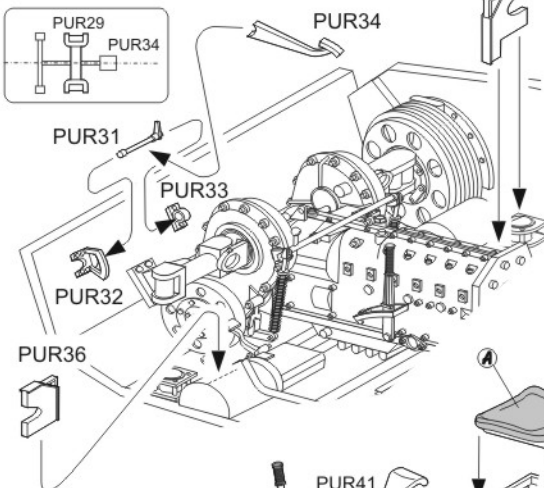

### 1 Poklopy / Hatches

Vrťat ř 0,6 mm  
Hole ř 0,6 mm

16x

PUR53

PUR53

4x

Drát ř 0,6 mm, délka 2,0 mm  
Wire ř 0,6 mm, length 2,0 mm

Před slepením čísla odstranit  
Before gluing remove numbers

PUR52

2x

2x

**② Podlaha prostoru řidiče /  
Driver's floor compartment**

**③ Montáž směrových spojek /  
Directional clutch mounting**

#### ④ Sestavení převodovky / Gearbox assembly

**6 Montáž hlavního pedálu spojky /  
Main clutch pedal mounting**

**7 Montáž krytu /  
Cover mounting**

**8 Místo řidiče /  
Driver's compartment**

Sedadlo řidiče  
Driver's seat