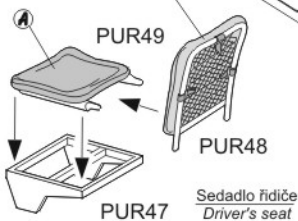

PUR52

2x

2x

**② Podlaha prostoru řidiče /  
Driver's floor compartment**

**③ Montáž směrových spojek /  
Directional clutch mounting**

#### ④ Sestavení převodovky / Gearbox assembly

**6 Montáž hlavního pedálu spojky /  
Main clutch pedal mounting**

**7 Montáž krytu /  
Cover mounting**

**8 Místo řidiče /  
Driver's compartment**

Sedadlo řidiče  
Driver's seat