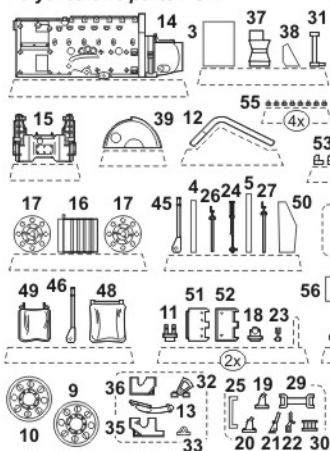

### Photo-etched parts PP

Díly ohnuté popř. pokrovené vlivem teplotních změn a stárnutí materiálů, mohou být narovnané do požadovaného tvaru pomocí proudu teplé vody nebo vzduchu (fén na vlasy).

Parts slightly distorted and bended owing to temperature changes or due to material ageing can be straightened to requested shape by hot water or hot air jet. (hair dryer)

### 1 Poklopy / Hatches

Vrťat ř 0,6 mm  
Hole ř 0,6 mm

16x

PUR53

PUR53

4x

Drát ř 0,6 mm, délka 2,0 mm  
Wire ř 0,6 mm, length 2,0 mm

Před slepením čísla odstranit  
Before gluing remove numbers

Díly PUR53 jsou 4 rezervní  
Part PUR53 are 4 spare parts

PUR55

Opatrně oddělit  
Separate carefully

2x

PUR51

PUR55

PUR54

PUR55