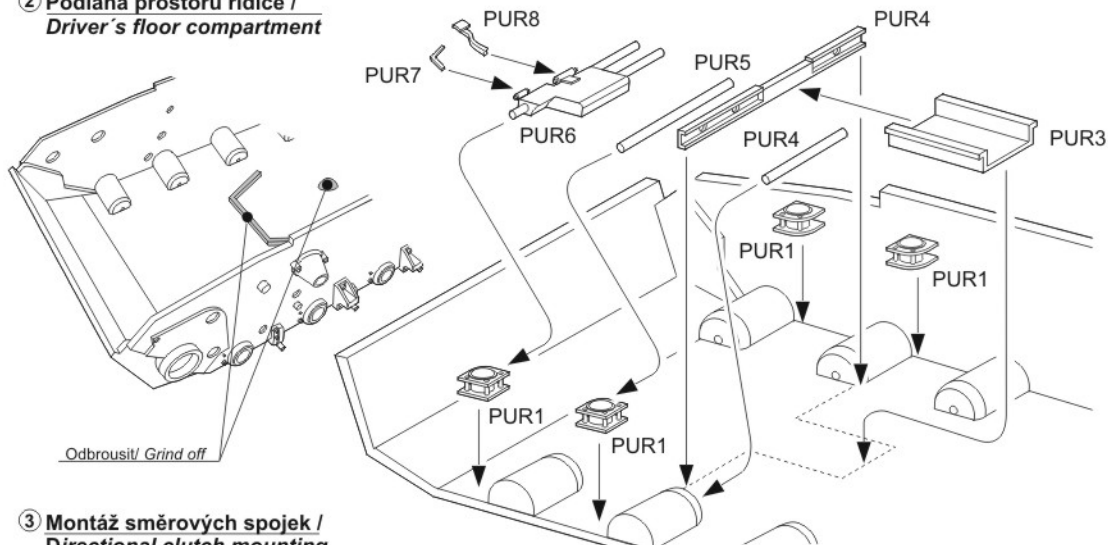

### 1 Poklopy / Hatches

Vrťat ř 0,6 mm  
Hole ř 0,6 mm

16x

PUR53

PUR53

4x

Drát ř 0,6 mm, délka 2,0 mm  
Wire ř 0,6 mm, length 2,0 mm

Před slepením čísla odstranit  
Before gluing remove numbers

Díly PUR53 jsou 4 rezervní  
Part PUR53 are 4 spare parts

PUR55

Opatrně oddělit  
Separate carefully

2x

PUR51

PUR55

PUR54

PUR55

PUR52

2x

2x

**② Podlaha prostoru řidiče /  
Driver's floor compartment**

**③ Montáž směrových spojek /  
Directional clutch mounting**