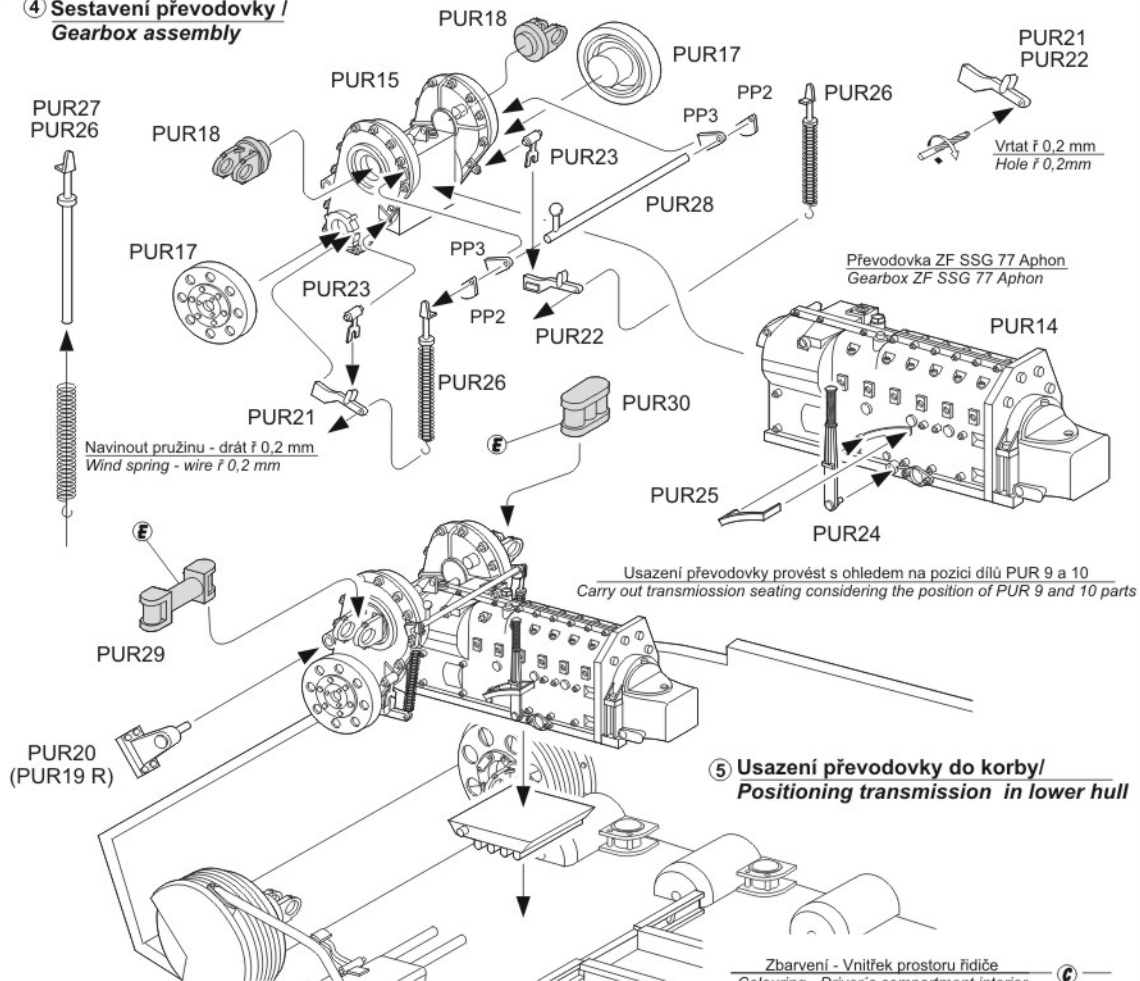

PUR52

2x

2x

**② Podlaha prostoru řidiče /  
Driver's floor compartment**

**③ Montáž směrových spojek /  
Directional clutch mounting**

#### ④ Sestavení převodovky / Gearbox assembly

**6 Montáž hlavního pedálu spojky /  
Main clutch pedal mounting**

**7 Montáž krytu /  
Cover mounting**

**8 Místo řidiče /  
Driver's compartment**

Sedadlo řidiče  
Driver's seat