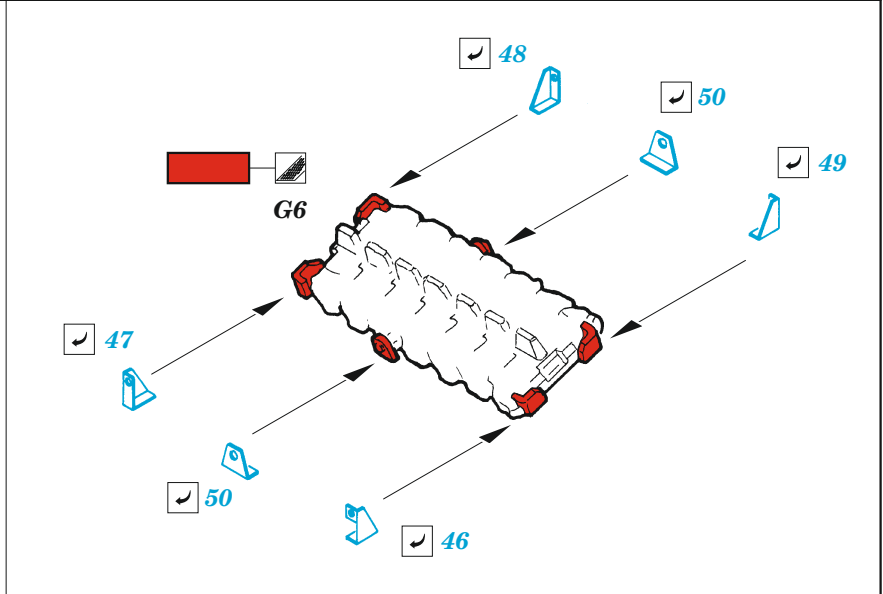

StuG IV

eduard

36 419

1/35

detail set for ACADEMY 1/35 kit • sada detailů pro stavebnici ACADEMY 1/35

- APPLY EXPRESS MASK AND PAINT BEFORE GLUING
POUŽIT EXPRESS MASK NABARVIT PŘED SLEPĚNÍM
 - SYMMETRICAL ASSEMBLY
SYMETRICKÁ MONTÁŽ
 - REMOVE
ODSTRANIT
 - GRIND
OBROUSIT
 - DRILL HOLE
VRTAT OTVOR
 - COLORED ETCHED PARTS
LEPTANÉ BAREVNÉ DÍLY
 - ETCHED PARTS
LEPTANÉ NEBAREVNÉ DÍLY
 - ORIGINAL KIT PARTS
PŮVODNÍ DÍLY STAVEBNICE
- BEND
OHNOUT
 - OPTION
VOLBA
 - REPLACE
NAHRADIT

ORIGINAL KIT PARTS PŮVODNÍ DÍLY STAVEBNICE	PHOTO-ETCHED PARTS LEPTANÉ DÍLY	PARTS TO BE REMOVED DÍLY K ODSTRANĚNÍ	FILL TMELIT
---	------------------------------------	--	----------------

Related products: 36 423 StuG IV zimmerit 1/35