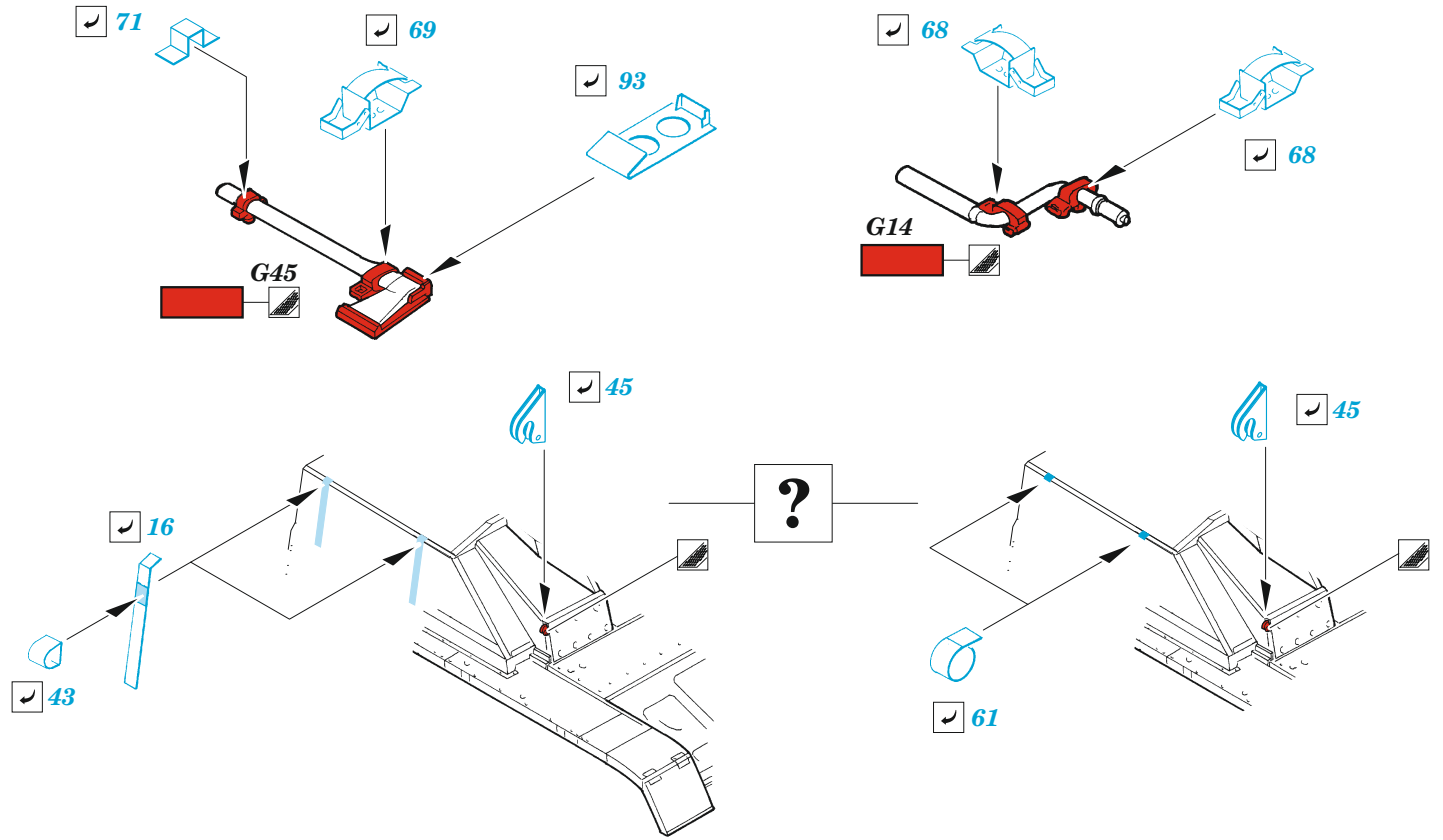

StuG IV

eduard

36 419

1/35

detail set for ACADEMY 1/35 kit • sada detailů pro stavebnici ACADEMY 1/35

- APPLY EXPRESS MASK AND PAINT BEFORE GLUING
POUŽIT EXPRESS MASK NABARVIT PŘED SLEPĚNÍM
 - SYMMETRICAL ASSEMBLY
SYMETRICKÁ MONTÁŽ
 - REMOVE
ODSTRANIT
 - GRIND
OBROUSIT
 - DRILL HOLE
VRTAT OTVOR
 - COLORED ETCHED PARTS
LEPTANÉ BAREVNÉ DÍLY
 - ETCHED PARTS
LEPTANÉ NEBAREVNÉ DÍLY
 - ORIGINAL KIT PARTS
PŮVODNÍ DÍLY STAVEBNICE
- BEND
OHNOUT
 - OPTION
VOLBA
 - REPLACE
NAHRADIT

ORIGINAL KIT PARTS PŮVODNÍ DÍLY STAVEBNICE	PHOTO-ETCHED PARTS LEPTANÉ DÍLY	PARTS TO BE REMOVED DÍLY K ODSTRANĚNÍ	FILL TMELIT
---	------------------------------------	--	----------------

Related products: 36 423 StuG IV zimmerit 1/35