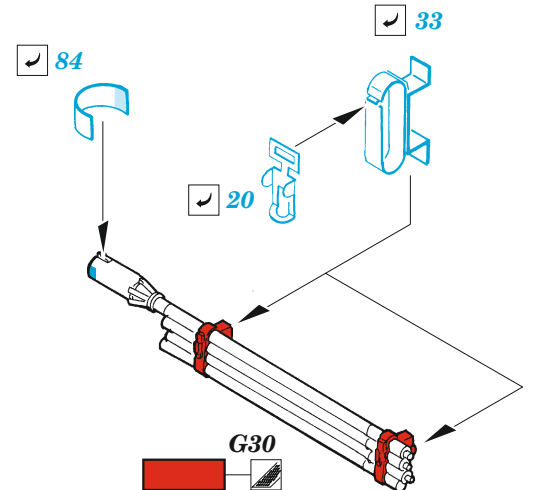

StuG IV

eduard

36 419

1/35

detail set for ACADEMY 1/35 kit • sada detailů pro stavebnici ACADEMY 1/35

- APPLY EXPRESS MASK AND PAINT BEFORE GLUING
POUŽIT EXPRESS MASK NABARVIT PŘED SLEPĚNÍM
 - SYMMETRICAL ASSEMBLY
SYMETRICKÁ MONTÁŽ
 - REMOVE
ODSTRANIT
 - GRIND
OBROUSIT
 - DRILL HOLE
VRTAT OTVOR
 - COLORED ETCHED PARTS
LEPTANÉ BAREVNÉ DÍLY
 - ETCHED PARTS
LEPTANÉ NEBAREVNÉ DÍLY
 - ORIGINAL KIT PARTS
PŮVODNÍ DÍLY STAVEBNICE
- BEND
OHNOUT
 - OPTION
VOLBA
 - REPLACE
NAHRADIT

ORIGINAL KIT PARTS PŮVODNÍ DÍLY STAVEBNICE	PHOTO-ETCHED PARTS LEPTANÉ DÍLY	PARTS TO BE REMOVED DÍLY K ODSTRANĚNÍ	FILL TMELIT
---	------------------------------------	--	----------------

Related products: 36 423 StuG IV zimmerit 1/35