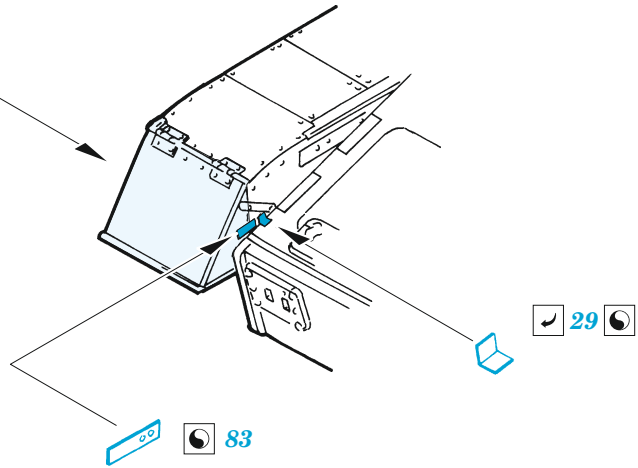

StuG IV

eduard

36 419

1/35

detail set for ACADEMY 1/35 kit • sada detailů pro stavebnici ACADEMY 1/35

- APPLY EXPRESS MASK AND PAINT BEFORE GLUING
POUŽIT EXPRESS MASK NABARVIT PŘED SLEPĚNÍM
 - SYMMETRICAL ASSEMBLY
SYMETRICKÁ MONTÁŽ
 - REMOVE
ODSTRANIT
 - GRIND
OBROUSIT
 - DRILL HOLE
VRTAT OTVOR
 - COLORED ETCHED PARTS
LEPTANÉ BAREVNÉ DÍLY
 - ETCHED PARTS
LEPTANÉ NEBAREVNÉ DÍLY
 - ORIGINAL KIT PARTS
PŮVODNÍ DÍLY STAVEBNICE
- BEND
OHNOUT
 - OPTION
VOLBA
 - REPLACE
NAHRADIT

ORIGINAL KIT PARTS PŮVODNÍ DÍLY STAVEBNICE	PHOTO-ETCHED PARTS LEPTANÉ DÍLY	PARTS TO BE REMOVED DÍLY K ODSTRANĚNÍ	FILL TMELIT
---	------------------------------------	--	----------------

Related products: 36 423 StuG IV zimmerit 1/35