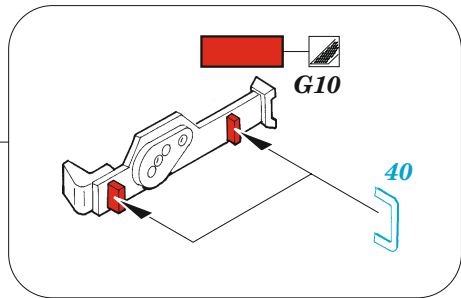

StuG IV

eduard

36 419

1/35

detail set for ACADEMY 1/35 kit • sada detailů pro stavebnici ACADEMY 1/35

- APPLY EXPRESS MASK AND PAINT BEFORE GLUING
POUŽIT EXPRESS MASK NABARVIT PŘED SLEPĚNÍM
 - SYMMETRICAL ASSEMBLY
SYMETRICKÁ MONTÁŽ
 - REMOVE
ODSTRANIT
 - GRIND
OBROUSIT
 - DRILL HOLE
VRTAT OTVOR
 - COLORED ETCHED PARTS
LEPTANÉ BAREVNÉ DÍLY
 - ETCHED PARTS
LEPTANÉ NEBAREVNÉ DÍLY
 - ORIGINAL KIT PARTS
PŮVODNÍ DÍLY STAVEBNICE
- BEND
OHNOUT
 - OPTION
VOLBA
 - REPLACE
NAHRADIT

ORIGINAL KIT PARTS PŮVODNÍ DÍLY STAVEBNICE	PHOTO-ETCHED PARTS LEPTANÉ DÍLY	PARTS TO BE REMOVED DÍLY K ODSTRANĚNÍ	FILL TMELIT
---	------------------------------------	--	----------------

Related products: 36 423 StuG IV zimmerit 1/35