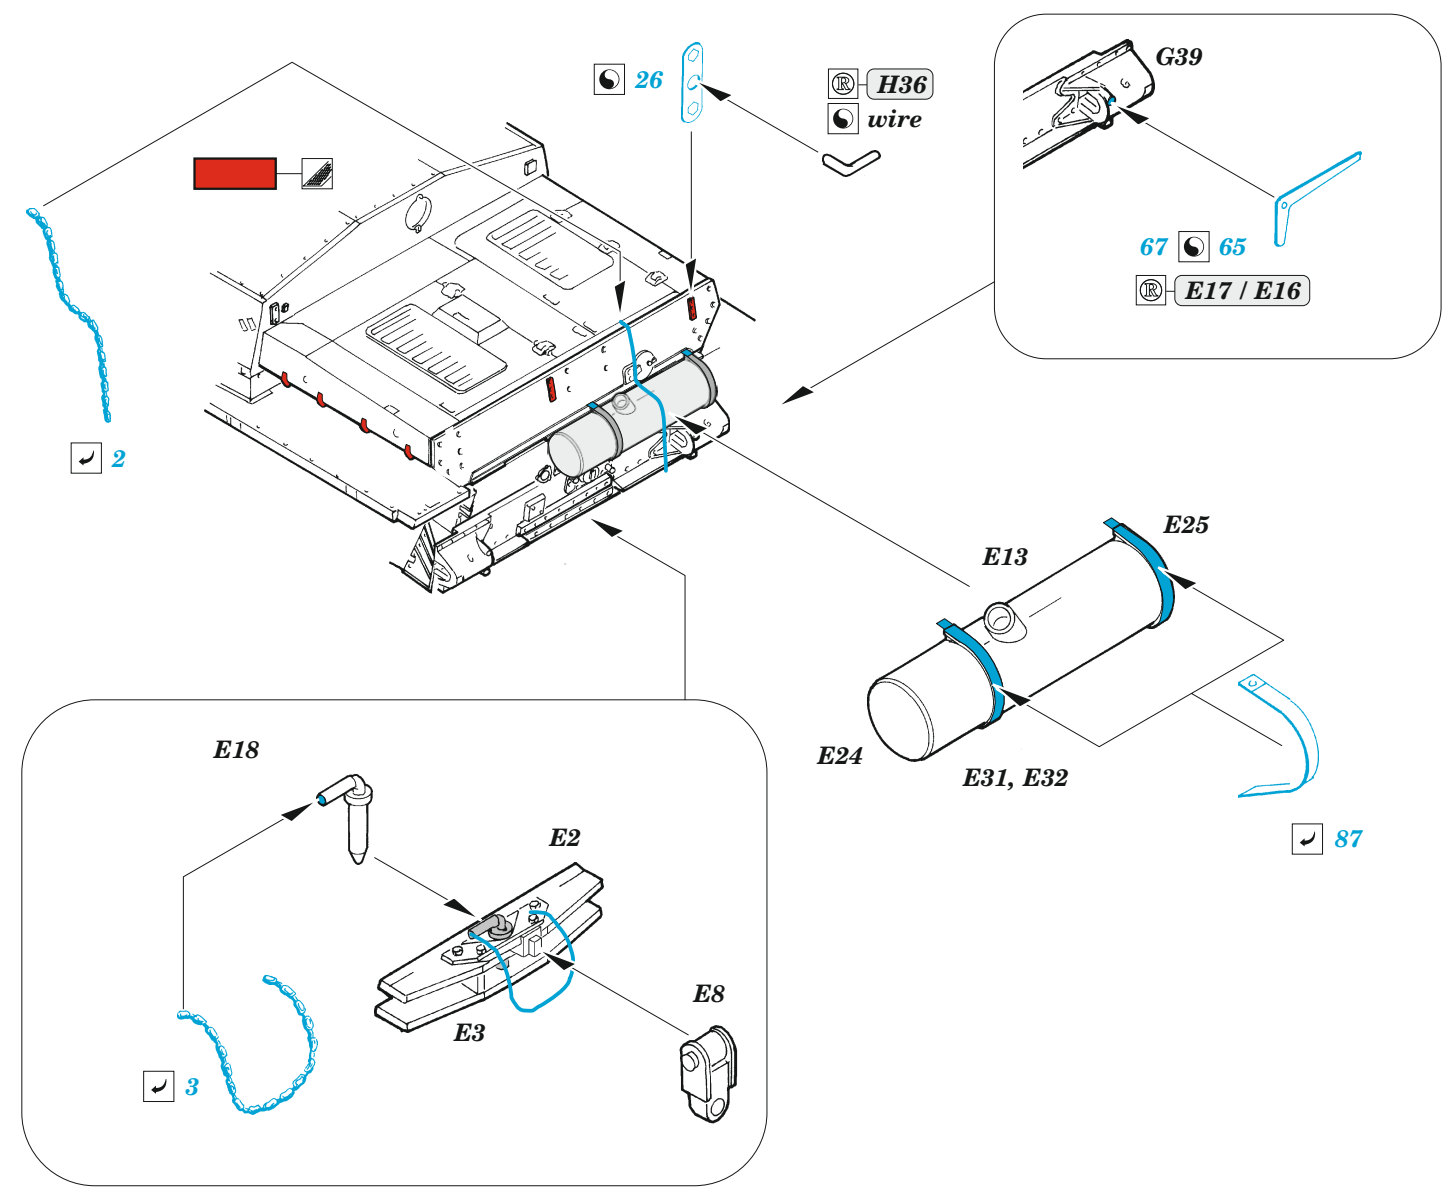

StuG IV

eduard

36 419

1/35

detail set for ACADEMY 1/35 kit • sada detailů pro stavebnici ACADEMY 1/35

- APPLY EXPRESS MASK AND PAINT BEFORE GLUING
POUŽIT EXPRESS MASK NABARVIT PŘED SLEPĚNÍM
 - SYMMETRICAL ASSEMBLY
SYMETRICKÁ MONTÁŽ
 - REMOVE
ODSTRANIT
 - GRIND
OBROUSIT
 - DRILL HOLE
VRTAT OTVOR
 - COLORED ETCHED PARTS
LEPTANÉ BAREVNÉ DÍLY
 - ETCHED PARTS
LEPTANÉ NEBAREVNÉ DÍLY
 - ORIGINAL KIT PARTS
PŮVODNÍ DÍLY STAVEBNICE
- BEND
OHNOUT
 - OPTION
VOLBA
 - REPLACE
NAHRADIT

ORIGINAL KIT PARTS PŮVODNÍ DÍLY STAVEBNICE	PHOTO-ETCHED PARTS LEPTANÉ DÍLY	PARTS TO BE REMOVED DÍLY K ODSTRANĚNÍ	FILL TMELIT
---	------------------------------------	--	----------------

Related products: 36 423 StuG IV zimmerit 1/35