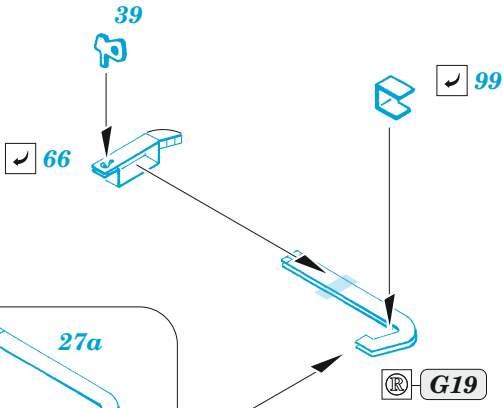

StuG IV

eduard

36 419

1/35

detail set for ACADEMY 1/35 kit • sada detailů pro stavebnici ACADEMY 1/35

- APPLY EXPRESS MASK AND PAINT BEFORE GLUING
POUŽIT EXPRESS MASK NABARVIT PŘED SLEPĚNÍM
 - SYMMETRICAL ASSEMBLY
SYMETRICKÁ MONTÁŽ
 - REMOVE
ODSTRANIT
 - GRIND
OBROUSIT
 - DRILL HOLE
VRTAT OTVOR
 - COLORED ETCHED PARTS
LEPTANÉ BAREVNÉ DÍLY
 - ETCHED PARTS
LEPTANÉ NEBAREVNÉ DÍLY
 - ORIGINAL KIT PARTS
PŮVODNÍ DÍLY STAVEBNICE
- BEND
OHNOUT
 - OPTION
VOLBA
 - REPLACE
NAHRADIT

ORIGINAL KIT PARTS PŮVODNÍ DÍLY STAVEBNICE	PHOTO-ETCHED PARTS LEPTANÉ DÍLY	PARTS TO BE REMOVED DÍLY K ODSTRANĚNÍ	FILL TMELIT
---	------------------------------------	--	----------------

Related products: 36 423 StuG IV zimmerit 1/35