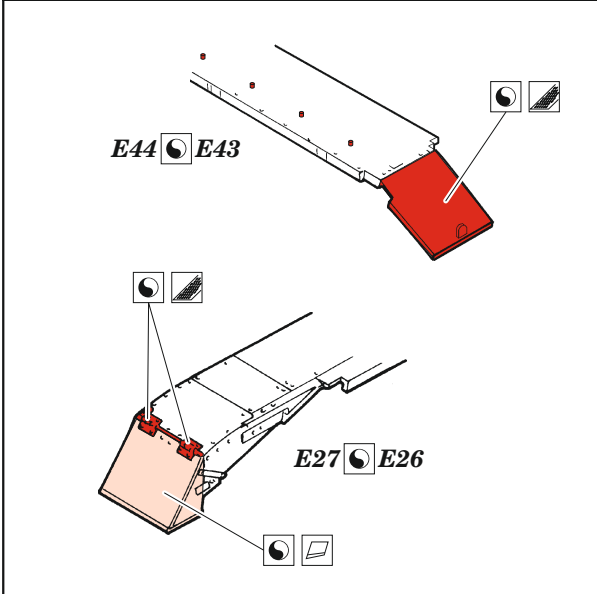

StuG IV

eduard

36 419

1/35

detail set for ACADEMY 1/35 kit • sada detailů pro stavebnici ACADEMY 1/35

- APPLY EXPRESS MASK AND PAINT BEFORE GLUING
POUŽIT EXPRESS MASK NABARVIT PŘED SLEPĚNÍM
 - SYMMETRICAL ASSEMBLY
SYMETRICKÁ MONTÁŽ
 - REMOVE
ODSTRANIT
 - GRIND
OBROUSIT
 - DRILL HOLE
VRTAT OTVOR
 - COLORED ETCHED PARTS
LEPTANÉ BAREVNÉ DÍLY
 - ETCHED PARTS
LEPTANÉ NEBAREVNÉ DÍLY
 - ORIGINAL KIT PARTS
PŮVODNÍ DÍLY STAVEBNICE
- BEND
OHNOUT
 - OPTION
VOLBA
 - REPLACE
NAHRADIT

ORIGINAL KIT PARTS PŮVODNÍ DÍLY STAVEBNICE	PHOTO-ETCHED PARTS LEPTANÉ DÍLY	PARTS TO BE REMOVED DÍLY K ODSTRANĚNÍ	FILL TMELIT
---	------------------------------------	--	----------------

Related products: 36 423 StuG IV zimmerit 1/35