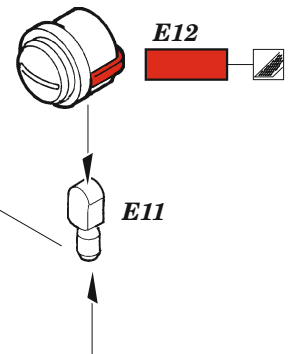

StuG IV

eduard

36 419

1/35

detail set for ACADEMY 1/35 kit • sada detailů pro stavebnici ACADEMY 1/35

- APPLY EXPRESS MASK AND PAINT BEFORE GLUING
POUŽIT EXPRESS MASK NABARVIT PŘED SLEPĚNÍM
 - SYMMETRICAL ASSEMBLY
SYMETRICKÁ MONTÁŽ
 - REMOVE
ODSTRANIT
 - GRIND
OBROUSIT
 - DRILL HOLE
VRTAT OTVOR
 - COLORED ETCHED PARTS
LEPTANÉ BAREVNÉ DÍLY
 - ETCHED PARTS
LEPTANÉ NEBAREVNÉ DÍLY
 - ORIGINAL KIT PARTS
PŮVODNÍ DÍLY STAVEBNICE
- BEND
OHNOUT
 - OPTION
VOLBA
 - REPLACE
NAHRADIT

ORIGINAL KIT PARTS PŮVODNÍ DÍLY STAVEBNICE	PHOTO-ETCHED PARTS LEPTANÉ DÍLY	PARTS TO BE REMOVED DÍLY K ODSTRANĚNÍ	FILL TMELIT
---	------------------------------------	--	----------------

Related products: 36 423 StuG IV zimmerit 1/35