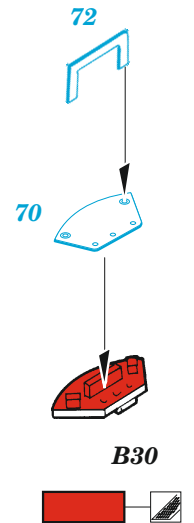

StuG IV

eduard

36 419

1/35

detail set for ACADEMY 1/35 kit • sada detailů pro stavebnici ACADEMY 1/35

- APPLY EXPRESS MASK AND PAINT BEFORE GLUING
POUŽIT EXPRESS MASK NABARVIT PŘED SLEPĚNÍM
 - SYMMETRICAL ASSEMBLY
SYMETRICKÁ MONTÁŽ
 - REMOVE
ODSTRANIT
 - GRIND
OBROUSIT
 - DRILL HOLE
VRTAT OTVOR
 - COLORED ETCHED PARTS
LEPTANÉ BAREVNÉ DÍLY
 - ETCHED PARTS
LEPTANÉ NEBAREVNÉ DÍLY
 - ORIGINAL KIT PARTS
PŮVODNÍ DÍLY STAVEBNICE
- BEND
OHNOUT
 - OPTION
VOLBA
 - REPLACE
NAHRADIT

ORIGINAL KIT PARTS PŮVODNÍ DÍLY STAVEBNICE	PHOTO-ETCHED PARTS LEPTANÉ DÍLY	PARTS TO BE REMOVED DÍLY K ODSTRANĚNÍ	FILL TMELIT
---	------------------------------------	--	----------------

Related products: 36 423 StuG IV zimmerit 1/35