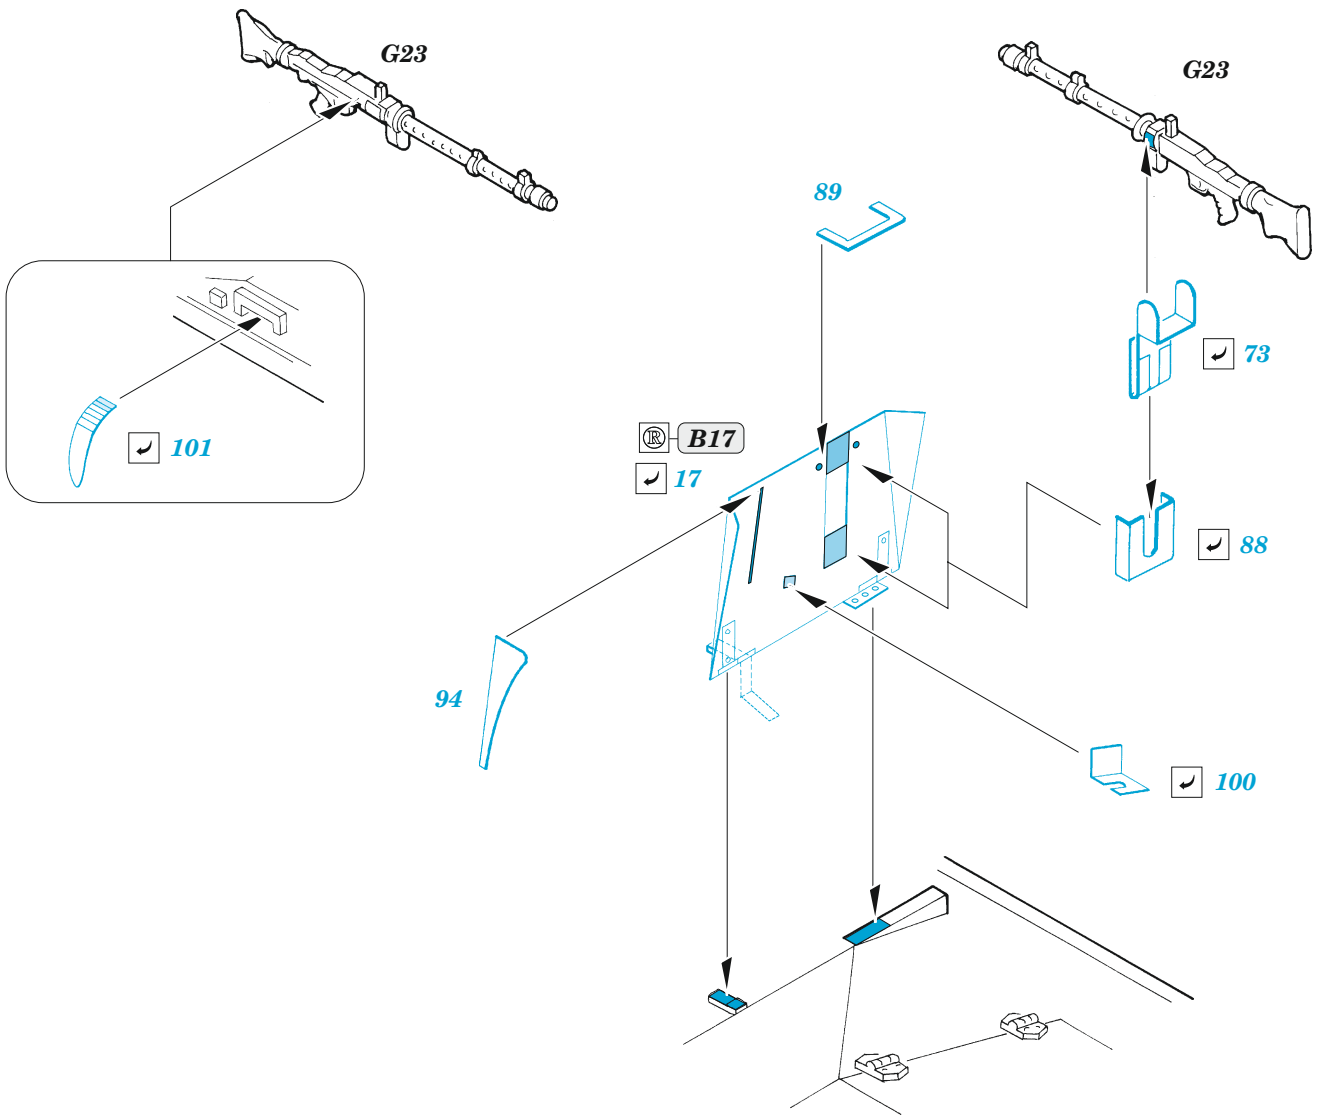

StuG IV

eduard

36 419

1/35

detail set for ACADEMY 1/35 kit • sada detailů pro stavebnici ACADEMY 1/35

- APPLY EXPRESS MASK AND PAINT BEFORE GLUING
POUŽIT EXPRESS MASK NABARVIT PŘED SLEPĚNÍM
 - SYMMETRICAL ASSEMBLY
SYMETRICKÁ MONTÁŽ
 - REMOVE
ODSTRANIT
 - GRIND
OBROUSIT
 - DRILL HOLE
VRTAT OTVOR
 - COLORED ETCHED PARTS
LEPTANÉ BAREVNÉ DÍLY
 - ETCHED PARTS
LEPTANÉ NEBAREVNÉ DÍLY
 - ORIGINAL KIT PARTS
PŮVODNÍ DÍLY STAVEBNICE
- BEND
OHNOUT
 - OPTION
VOLBA
 - REPLACE
NAHRADIT

ORIGINAL KIT PARTS PŮVODNÍ DÍLY STAVEBNICE	PHOTO-ETCHED PARTS LEPTANÉ DÍLY	PARTS TO BE REMOVED DÍLY K ODSTRANĚNÍ	FILL TMELIT
---	------------------------------------	--	----------------

Related products: 36 423 StuG IV zimmerit 1/35