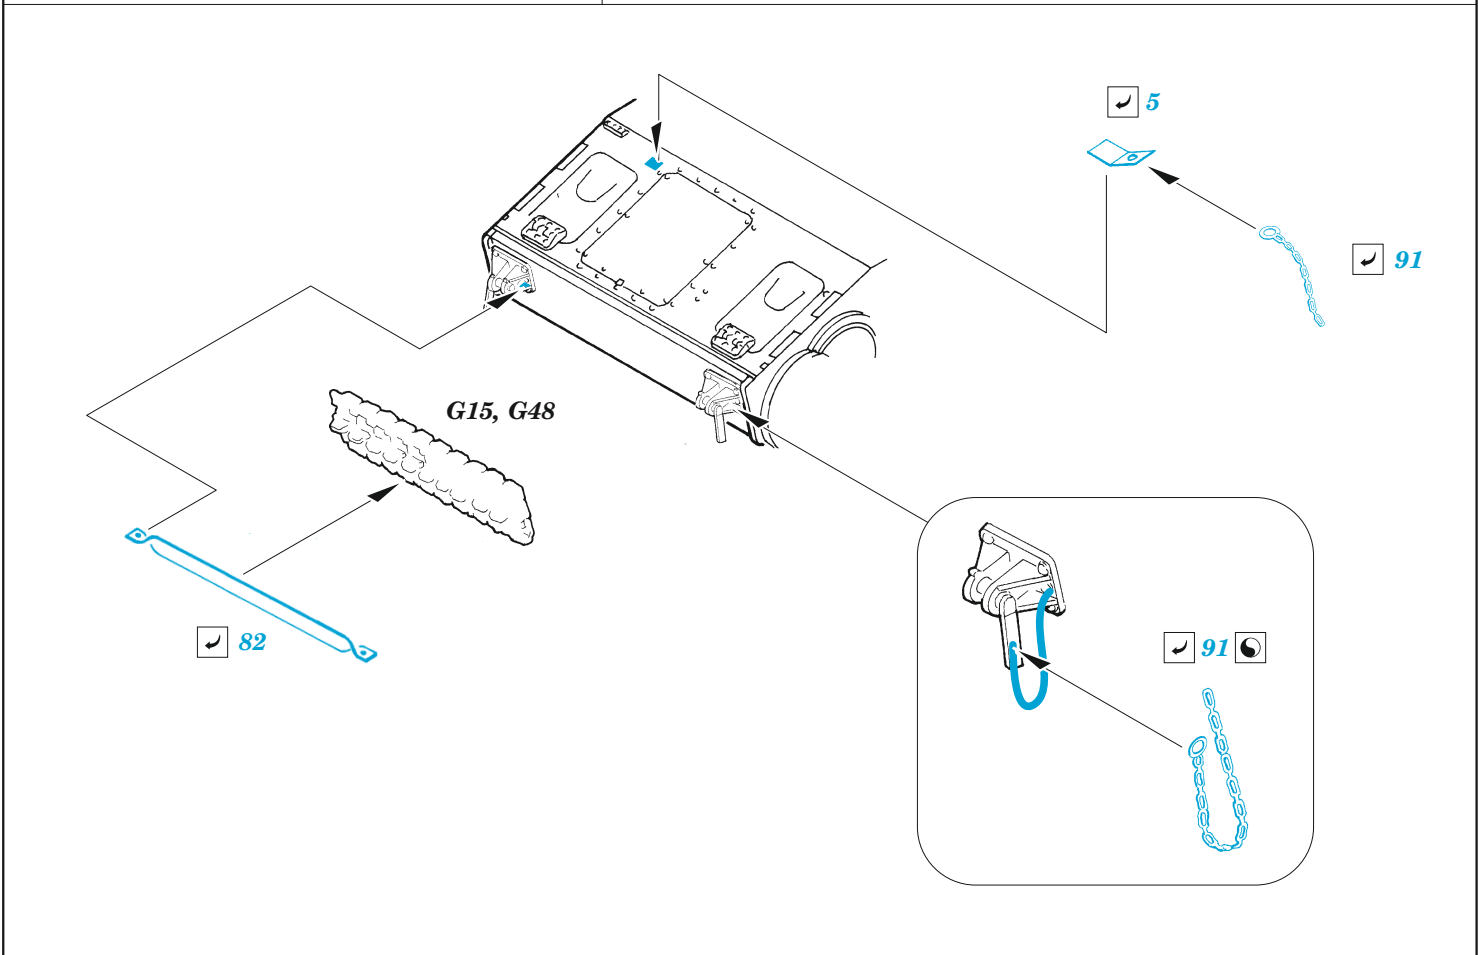

StuG IV

eduard

36 419

1/35

detail set for ACADEMY 1/35 kit • sada detailů pro stavebnici ACADEMY 1/35

- APPLY EXPRESS MASK AND PAINT BEFORE GLUING
POUŽIT EXPRESS MASK NABARVIT PŘED SLEPĚNÍM
 - SYMMETRICAL ASSEMBLY
SYMETRICKÁ MONTÁŽ
 - REMOVE
ODSTRANIT
 - GRIND
OBROUSIT
 - DRILL HOLE
VRTAT OTVOR
 - COLORED ETCHED PARTS
LEPTANÉ BAREVNÉ DÍLY
 - ETCHED PARTS
LEPTANÉ NEBAREVNÉ DÍLY
 - ORIGINAL KIT PARTS
PŮVODNÍ DÍLY STAVEBNICE
- BEND
OHNOUT
 - OPTION
VOLBA
 - REPLACE
NAHRADIT

ORIGINAL KIT PARTS PŮVODNÍ DÍLY STAVEBNICE	PHOTO-ETCHED PARTS LEPTANÉ DÍLY	PARTS TO BE REMOVED DÍLY K ODSTRANĚNÍ	FILL TMELIT
---	------------------------------------	--	----------------

Related products: 36 423 StuG IV zimmerit 1/35