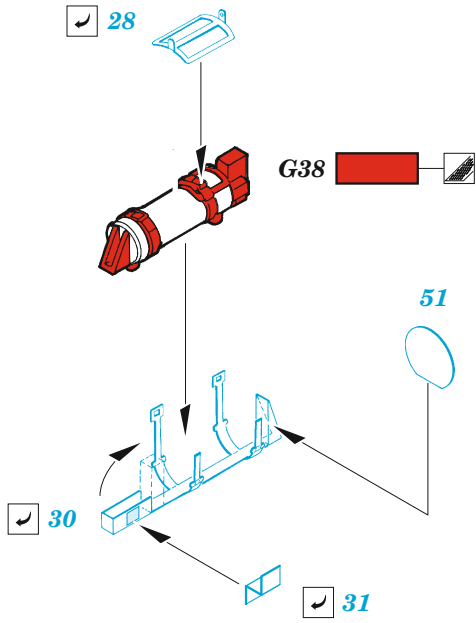

StuG IV

eduard

36 419

1/35

detail set for ACADEMY 1/35 kit • sada detailů pro stavebnici ACADEMY 1/35

- APPLY EXPRESS MASK AND PAINT BEFORE GLUING
POUŽIT EXPRESS MASK NABARVIT PŘED SLEPĚNÍM
 - SYMMETRICAL ASSEMBLY
SYMETRICKÁ MONTÁŽ
 - REMOVE
ODSTRANIT
 - GRIND
OBROUSIT
 - DRILL HOLE
VRTAT OTVOR
 - COLORED ETCHED PARTS
LEPTANÉ BAREVNÉ DÍLY
 - ETCHED PARTS
LEPTANÉ NEBAREVNÉ DÍLY
 - ORIGINAL KIT PARTS
PŮVODNÍ DÍLY STAVEBNICE
- BEND
OHNOUT
 - OPTION
VOLBA
 - REPLACE
NAHRADIT

ORIGINAL KIT PARTS PŮVODNÍ DÍLY STAVEBNICE	PHOTO-ETCHED PARTS LEPTANÉ DÍLY	PARTS TO BE REMOVED DÍLY K ODSTRANĚNÍ	FILL TMELIT
---	------------------------------------	--	----------------

Related products: 36 423 StuG IV zimmerit 1/35