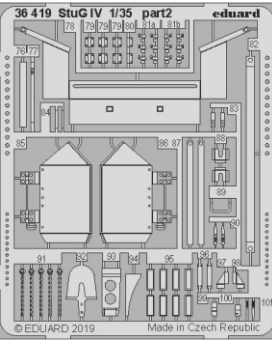

StuG IV

eduard

36 419

1/35

detail set for ACADEMY 1/35 kit • sada detailů pro stavebnici ACADEMY 1/35

- APPLY EXPRESS MASK AND PAINT BEFORE GLUING
POUŽIT EXPRESS MASK NABARVIT PŘED SLEPĚNÍM
 - SYMMETRICAL ASSEMBLY
SYMETRICKÁ MONTÁŽ
 - REMOVE
ODSTRANIT
 - GRIND
OBROUSIT
 - DRILL HOLE
VRTAT OTVOR
 - COLORED ETCHED PARTS
LEPTANÉ BAREVNÉ DÍLY
 - ETCHED PARTS
LEPTANÉ NEBAREVNÉ DÍLY
 - ORIGINAL KIT PARTS
PŮVODNÍ DÍLY STAVEBNICE
- BEND
OHNOUT
 - OPTION
VOLBA
 - REPLACE
NAHRADIT

ORIGINAL KIT PARTS PŮVODNÍ DÍLY STAVEBNICE	PHOTO-ETCHED PARTS LEPTANÉ DÍLY	PARTS TO BE REMOVED DÍLY K ODSTRANĚNÍ	FILL TMELIT
---	------------------------------------	--	----------------

Related products: 36 423 StuG IV zimmerit 1/35