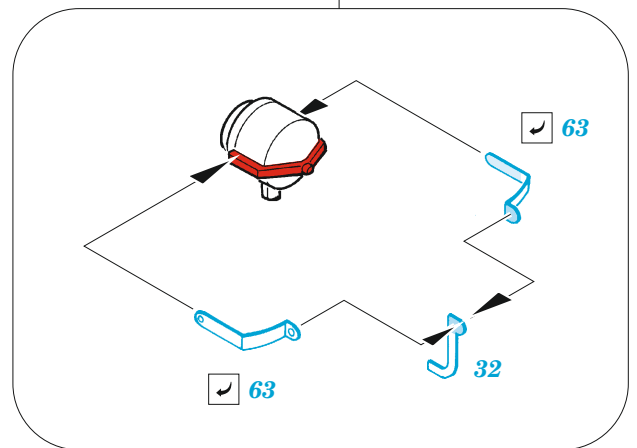

StuG IV

eduard

36 419

1/35

detail set for ACADEMY 1/35 kit • sada detailů pro stavebnici ACADEMY 1/35

- APPLY EXPRESS MASK AND PAINT BEFORE GLUING
POUŽIT EXPRESS MASK NABARVIT PŘED SLEPĚNÍM
 - SYMMETRICAL ASSEMBLY
SYMETRICKÁ MONTÁŽ
 - REMOVE
ODSTRANIT
 - GRIND
OBROUSIT
 - DRILL HOLE
VRTAT OTVOR
 - COLORED ETCHED PARTS
LEPTANÉ BAREVNÉ DÍLY
 - ETCHED PARTS
LEPTANÉ NEBAREVNÉ DÍLY
 - ORIGINAL KIT PARTS
PŮVODNÍ DÍLY STAVEBNICE
- BEND
OHNOUT
 - OPTION
VOLBA
 - REPLACE
NAHRADIT

ORIGINAL KIT PARTS PŮVODNÍ DÍLY STAVEBNICE	PHOTO-ETCHED PARTS LEPTANÉ DÍLY	PARTS TO BE REMOVED DÍLY K ODSTRANĚNÍ	FILL TMELIT
---	------------------------------------	--	----------------

Related products: 36 423 StuG IV zimmerit 1/35