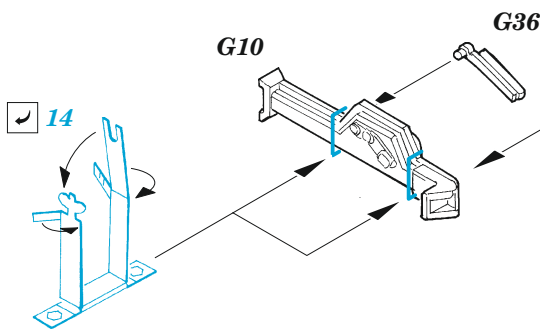

StuG IV

eduard

36 419

1/35

detail set for ACADEMY 1/35 kit • sada detailů pro stavebnici ACADEMY 1/35

- APPLY EXPRESS MASK AND PAINT BEFORE GLUING
POUŽIT EXPRESS MASK NABARVIT PŘED SLEPĚNÍM
 - SYMMETRICAL ASSEMBLY
SYMETRICKÁ MONTÁŽ
 - REMOVE
ODSTRANIT
 - GRIND
OBROUSIT
 - DRILL HOLE
VRTAT OTVOR
 - COLORED ETCHED PARTS
LEPTANÉ BAREVNÉ DÍLY
 - ETCHED PARTS
LEPTANÉ NEBAREVNÉ DÍLY
 - ORIGINAL KIT PARTS
PŮVODNÍ DÍLY STAVEBNICE
- BEND
OHNOUT
 - OPTION
VOLBA
 - REPLACE
NAHRADIT

ORIGINAL KIT PARTS PŮVODNÍ DÍLY STAVEBNICE	PHOTO-ETCHED PARTS LEPTANÉ DÍLY	PARTS TO BE REMOVED DÍLY K ODSTRANĚNÍ	FILL TMELIT
---	------------------------------------	--	----------------

Related products: 36 423 StuG IV zimmerit 1/35