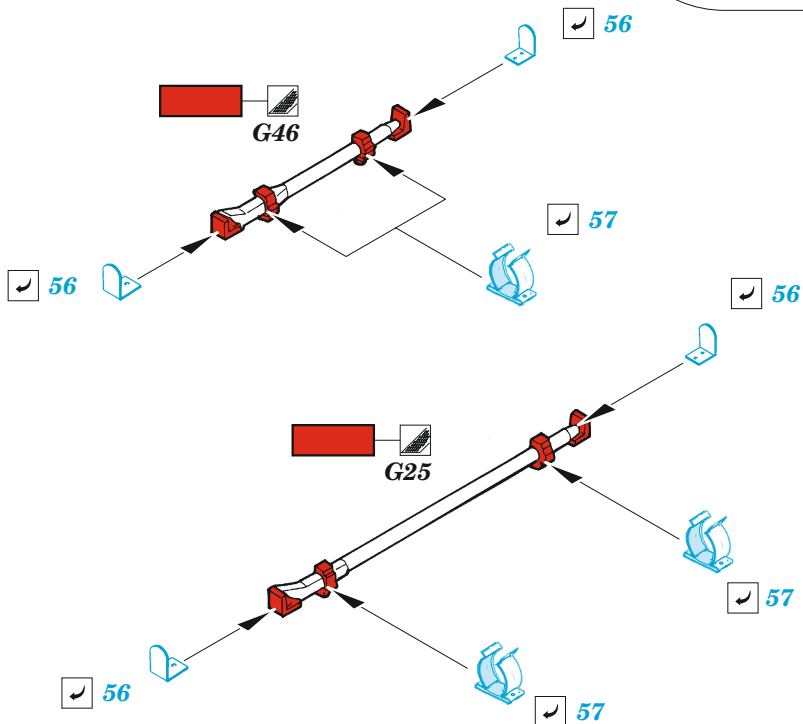

StuG IV

eduard

36 419

1/35

detail set for ACADEMY 1/35 kit • sada detailů pro stavebnici ACADEMY 1/35

- APPLY EXPRESS MASK AND PAINT BEFORE GLUING
POUŽIT EXPRESS MASK NABARVIT PŘED SLEPĚNÍM
 - SYMMETRICAL ASSEMBLY
SYMETRICKÁ MONTÁŽ
 - REMOVE
ODSTRANIT
 - GRIND
OBROUSIT
 - DRILL HOLE
VRTAT OTVOR
 - COLORED ETCHED PARTS
LEPTANÉ BAREVNÉ DÍLY
 - ETCHED PARTS
LEPTANÉ NEBAREVNÉ DÍLY
 - ORIGINAL KIT PARTS
PŮVODNÍ DÍLY STAVEBNICE
- BEND
OHNOUT
 - OPTION
VOLBA
 - REPLACE
NAHRADIT

ORIGINAL KIT PARTS PŮVODNÍ DÍLY STAVEBNICE	PHOTO-ETCHED PARTS LEPTANÉ DÍLY	PARTS TO BE REMOVED DÍLY K ODSTRANĚNÍ	FILL TMELIT
---	------------------------------------	--	----------------

Related products: 36 423 StuG IV zimmerit 1/35