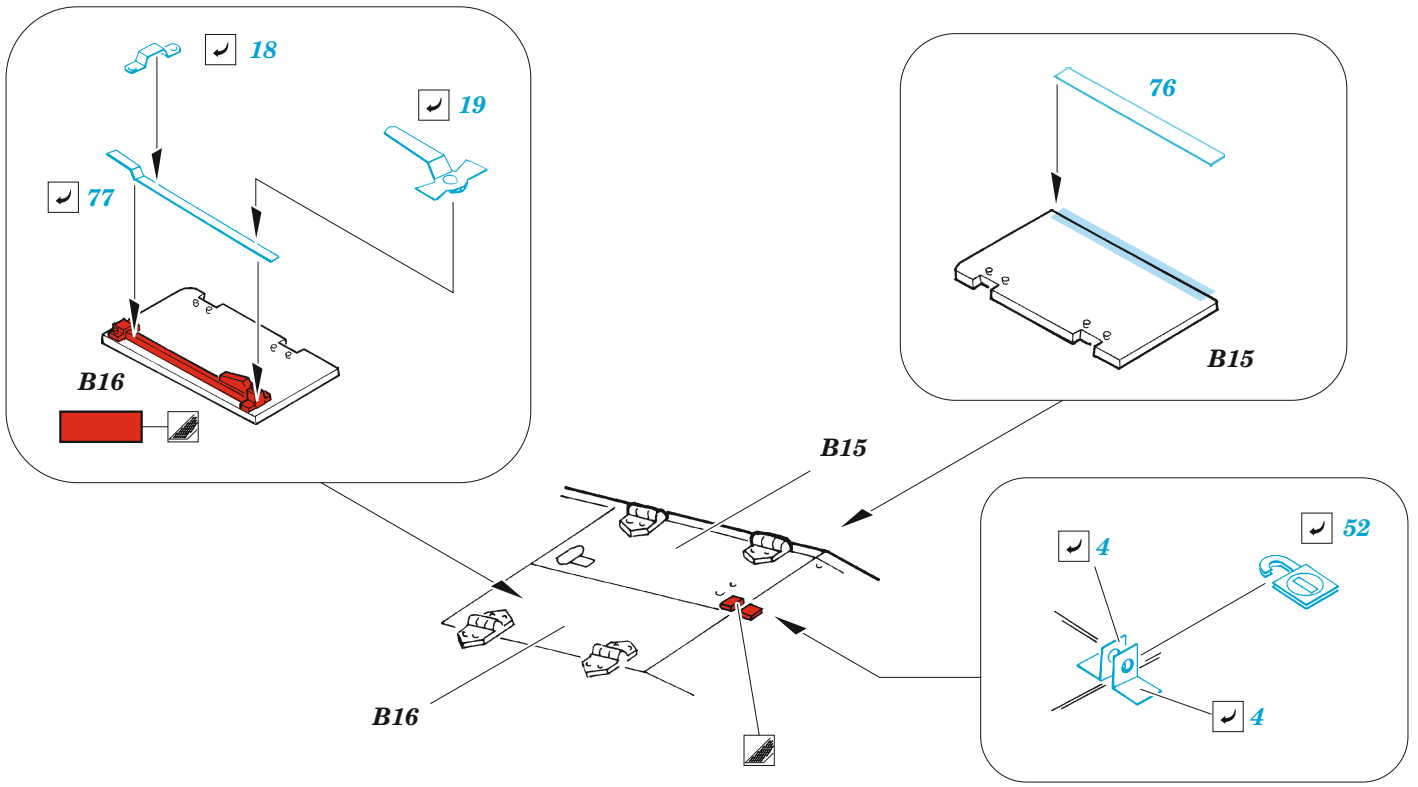

StuG IV

eduard

36 419

1/35

detail set for ACADEMY 1/35 kit • sada detailů pro stavebnici ACADEMY 1/35

- APPLY EXPRESS MASK AND PAINT BEFORE GLUING
POUŽIT EXPRESS MASK NABARVIT PŘED SLEPĚNÍM
 - SYMMETRICAL ASSEMBLY
SYMETRICKÁ MONTÁŽ
 - REMOVE
ODSTRANIT
 - GRIND
OBROUSIT
 - DRILL HOLE
VRTAT OTVOR
 - COLORED ETCHED PARTS
LEPTANÉ BAREVNÉ DÍLY
 - ETCHED PARTS
LEPTANÉ NEBAREVNÉ DÍLY
 - ORIGINAL KIT PARTS
PŮVODNÍ DÍLY STAVEBNICE
- BEND
OHNOUT
 - OPTION
VOLBA
 - REPLACE
NAHRADIT

ORIGINAL KIT PARTS PŮVODNÍ DÍLY STAVEBNICE	PHOTO-ETCHED PARTS LEPTANÉ DÍLY	PARTS TO BE REMOVED DÍLY K ODSTRANĚNÍ	FILL TMELIT
---	------------------------------------	--	----------------

Related products: 36 423 StuG IV zimmerit 1/35