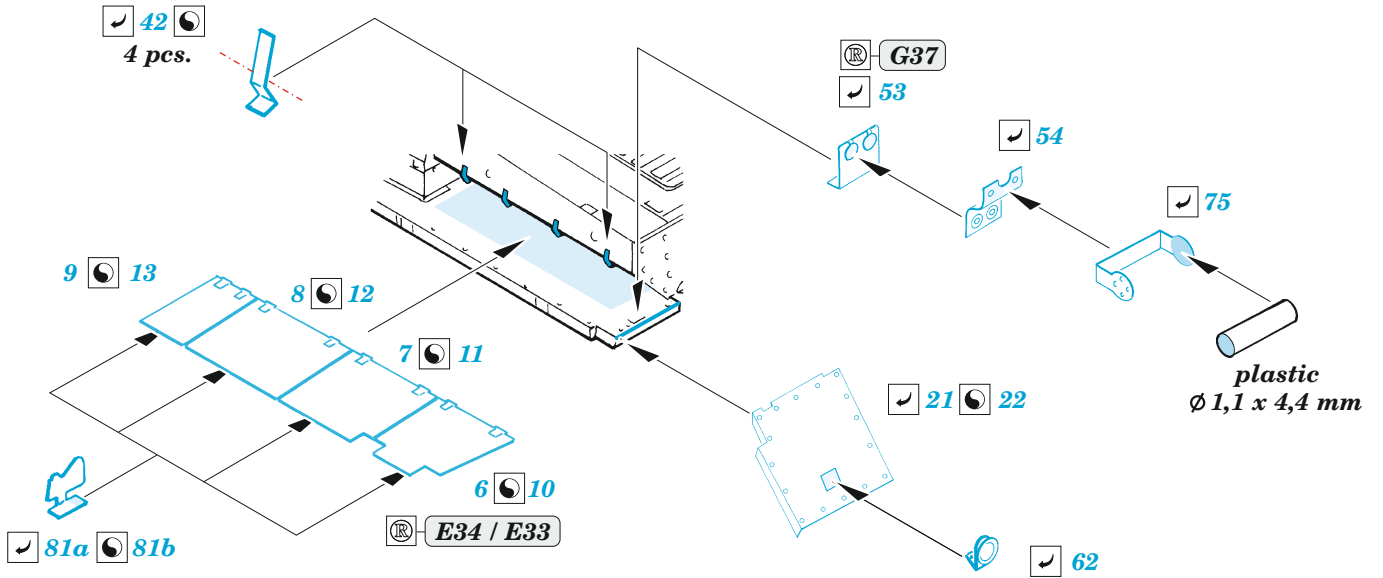

StuG IV

eduard

36 419

1/35

detail set for ACADEMY 1/35 kit • sada detailů pro stavebnici ACADEMY 1/35

- APPLY EXPRESS MASK AND PAINT BEFORE GLUING
POUŽIT EXPRESS MASK NABARVIT PŘED SLEPĚNÍM
 - SYMMETRICAL ASSEMBLY
SYMETRICKÁ MONTÁŽ
 - REMOVE
ODSTRANIT
 - GRIND
OBROUSIT
 - DRILL HOLE
VRTAT OTVOR
 - COLORED ETCHED PARTS
LEPTANÉ BAREVNÉ DÍLY
 - ETCHED PARTS
LEPTANÉ NEBAREVNÉ DÍLY
 - ORIGINAL KIT PARTS
PŮVODNÍ DÍLY STAVEBNICE
- BEND
OHNOUT
 - OPTION
VOLBA
 - REPLACE
NAHRADIT

ORIGINAL KIT PARTS PŮVODNÍ DÍLY STAVEBNICE	PHOTO-ETCHED PARTS LEPTANÉ DÍLY	PARTS TO BE REMOVED DÍLY K ODSTRANĚNÍ	FILL TMELIT
---	------------------------------------	--	----------------

Related products: 36 423 StuG IV zimmerit 1/35