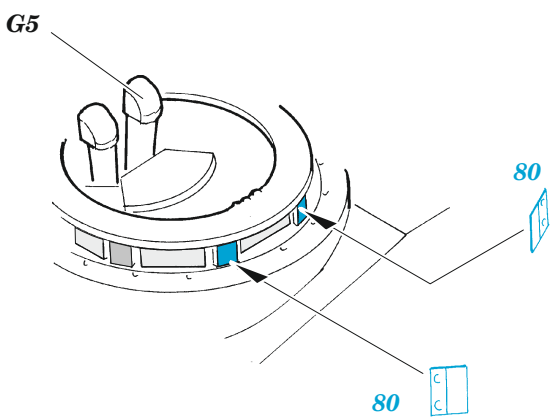

StuG IV

eduard

36 419

1/35

detail set for ACADEMY 1/35 kit • sada detailů pro stavebnici ACADEMY 1/35

- APPLY EXPRESS MASK AND PAINT BEFORE GLUING
POUŽIT EXPRESS MASK NABARVIT PŘED SLEPĚNÍM
 - SYMMETRICAL ASSEMBLY
SYMETRICKÁ MONTÁŽ
 - REMOVE
ODSTRANIT
 - GRIND
OBROUSIT
 - DRILL HOLE
VRTAT OTVOR
 - COLORED ETCHED PARTS
LEPTANÉ BAREVNÉ DÍLY
 - ETCHED PARTS
LEPTANÉ NEBAREVNÉ DÍLY
 - ORIGINAL KIT PARTS
PŮVODNÍ DÍLY STAVEBNICE
- BEND
OHNOUT
 - OPTION
VOLBA
 - REPLACE
NAHRADIT

ORIGINAL KIT PARTS PŮVODNÍ DÍLY STAVEBNICE	PHOTO-ETCHED PARTS LEPTANÉ DÍLY	PARTS TO BE REMOVED DÍLY K ODSTRANĚNÍ	FILL TMELIT
---	------------------------------------	--	----------------

Related products: 36 423 StuG IV zimmerit 1/35