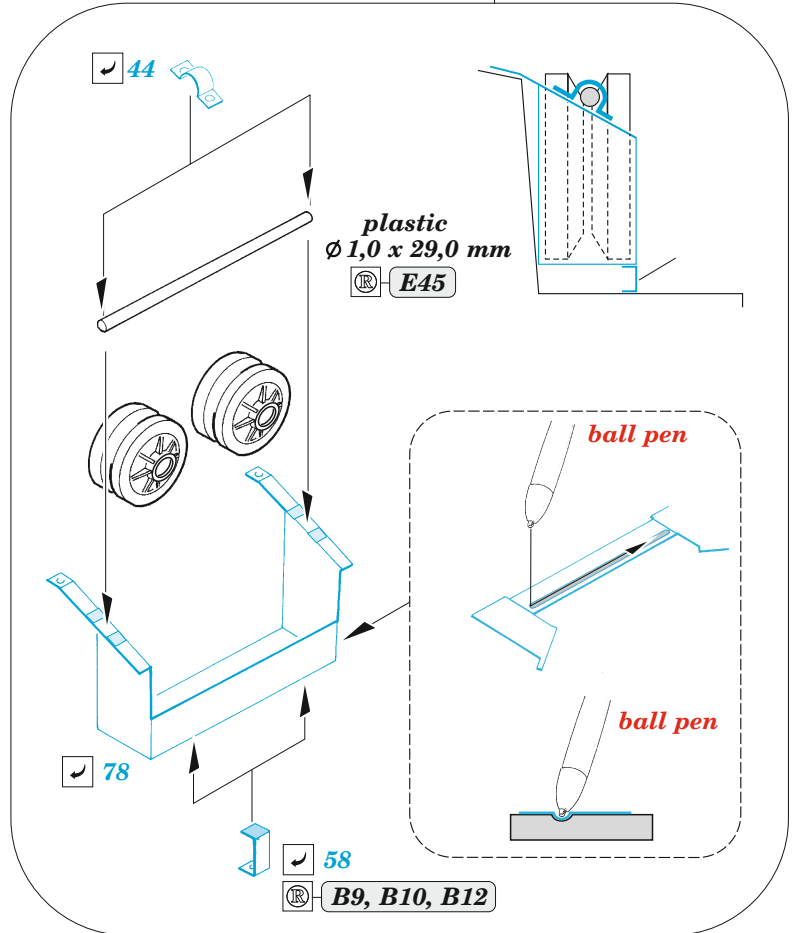

StuG IV

eduard

36 419

1/35

detail set for ACADEMY 1/35 kit • sada detailů pro stavebnici ACADEMY 1/35

- APPLY EXPRESS MASK AND PAINT BEFORE GLUING
POUŽIT EXPRESS MASK NABARVIT PŘED SLEPĚNÍM
 - SYMMETRICAL ASSEMBLY
SYMETRICKÁ MONTÁŽ
 - REMOVE
ODSTRANIT
 - GRIND
OBROUSIT
 - DRILL HOLE
VRTAT OTVOR
 - COLORED ETCHED PARTS
LEPTANÉ BAREVNÉ DÍLY
 - ETCHED PARTS
LEPTANÉ NEBAREVNÉ DÍLY
 - ORIGINAL KIT PARTS
PŮVODNÍ DÍLY STAVEBNICE
- BEND
OHNOUT
 - OPTION
VOLBA
 - REPLACE
NAHRADIT

ORIGINAL KIT PARTS PŮVODNÍ DÍLY STAVEBNICE	PHOTO-ETCHED PARTS LEPTANÉ DÍLY	PARTS TO BE REMOVED DÍLY K ODSTRANĚNÍ	FILL TMELIT
---	------------------------------------	--	----------------

Related products: 36 423 StuG IV zimmerit 1/35