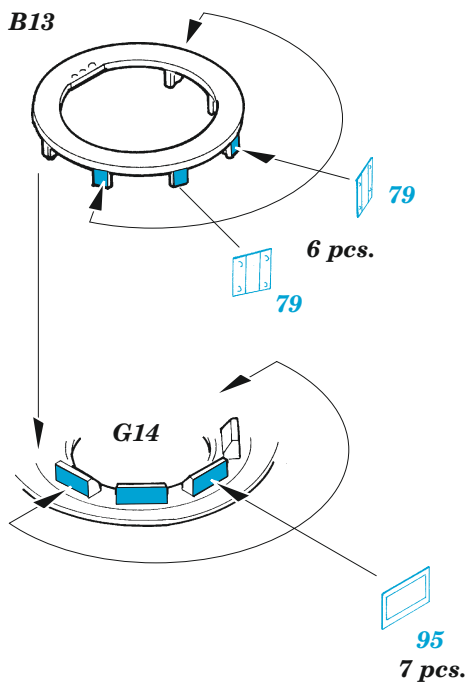

StuG IV

eduard

36 419

1/35

detail set for ACADEMY 1/35 kit • sada detailů pro stavebnici ACADEMY 1/35

- APPLY EXPRESS MASK AND PAINT BEFORE GLUING
POUŽIT EXPRESS MASK NABARVIT PŘED SLEPĚNÍM
 - SYMMETRICAL ASSEMBLY
SYMETRICKÁ MONTÁŽ
 - REMOVE
ODSTRANIT
 - GRIND
OBROUSIT
 - DRILL HOLE
VRTAT OTVOR
 - COLORED ETCHED PARTS
LEPTANÉ BAREVNÉ DÍLY
 - ETCHED PARTS
LEPTANÉ NEBAREVNÉ DÍLY
 - ORIGINAL KIT PARTS
PŮVODNÍ DÍLY STAVEBNICE
- BEND
OHNOUT
 - OPTION
VOLBA
 - REPLACE
NAHRADIT

ORIGINAL KIT PARTS PŮVODNÍ DÍLY STAVEBNICE	PHOTO-ETCHED PARTS LEPTANÉ DÍLY	PARTS TO BE REMOVED DÍLY K ODSTRANĚNÍ	FILL TMELIT
---	------------------------------------	--	----------------

Related products: 36 423 StuG IV zimmerit 1/35