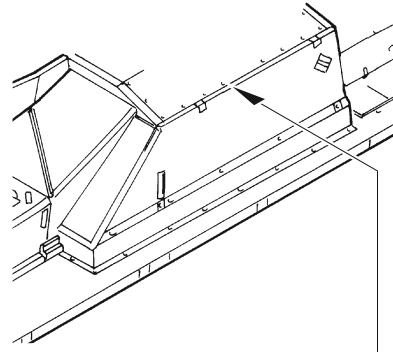

StuG IV

eduard

36 419

1/35

detail set for ACADEMY 1/35 kit • sada detailů pro stavebnici ACADEMY 1/35

- APPLY EXPRESS MASK AND PAINT BEFORE GLUING
POUŽIT EXPRESS MASK NABARVIT PŘED SLEPĚNÍM
 - SYMMETRICAL ASSEMBLY
SYMETRICKÁ MONTÁŽ
 - REMOVE
ODSTRANIT
 - GRIND
OBROUSIT
 - DRILL HOLE
VRTAT OTVOR
 - COLORED ETCHED PARTS
LEPTANÉ BAREVNÉ DÍLY
 - ETCHED PARTS
LEPTANÉ NEBAREVNÉ DÍLY
 - ORIGINAL KIT PARTS
PŮVODNÍ DÍLY STAVEBNICE
- BEND
OHNOUT
 - OPTION
VOLBA
 - REPLACE
NAHRADIT

ORIGINAL KIT PARTS PŮVODNÍ DÍLY STAVEBNICE	PHOTO-ETCHED PARTS LEPTANÉ DÍLY	PARTS TO BE REMOVED DÍLY K ODSTRANĚNÍ	FILL TMELIT
---	------------------------------------	--	----------------

Related products: 36 423 StuG IV zimmerit 1/35