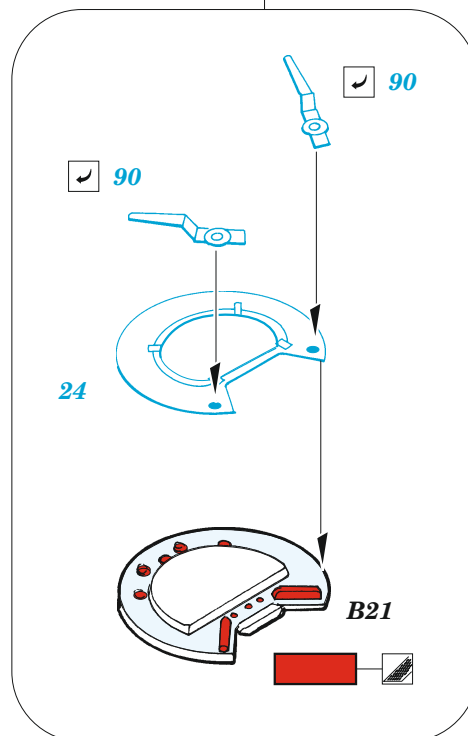

StuG IV

eduard

36 419

1/35

detail set for ACADEMY 1/35 kit • sada detailů pro stavebnici ACADEMY 1/35

- APPLY EXPRESS MASK AND PAINT BEFORE GLUING
POUŽIT EXPRESS MASK NABARVIT PŘED SLEPĚNÍM
 - SYMMETRICAL ASSEMBLY
SYMETRICKÁ MONTÁŽ
 - REMOVE
ODSTRANIT
 - GRIND
OBROUSIT
 - DRILL HOLE
VRTAT OTVOR
 - COLORED ETCHED PARTS
LEPTANÉ BAREVNÉ DÍLY
 - ETCHED PARTS
LEPTANÉ NEBAREVNÉ DÍLY
 - ORIGINAL KIT PARTS
PŮVODNÍ DÍLY STAVEBNICE
- BEND
OHNOUT
 - OPTION
VOLBA
 - REPLACE
NAHRADIT

ORIGINAL KIT PARTS PŮVODNÍ DÍLY STAVEBNICE	PHOTO-ETCHED PARTS LEPTANÉ DÍLY	PARTS TO BE REMOVED DÍLY K ODSTRANĚNÍ	FILL TMELIT
---	------------------------------------	--	----------------

Related products: 36 423 StuG IV zimmerit 1/35