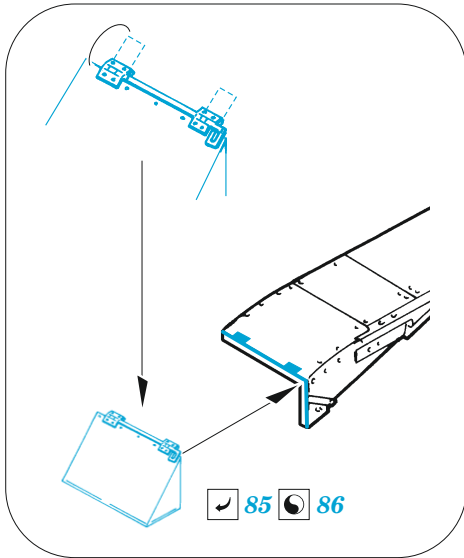

StuG IV

eduard

36 419

1/35

detail set for ACADEMY 1/35 kit • sada detailů pro stavebnici ACADEMY 1/35

- APPLY EXPRESS MASK AND PAINT BEFORE GLUING
POUŽIT EXPRESS MASK NABARVIT PŘED SLEPĚNÍM
 - SYMMETRICAL ASSEMBLY
SYMETRICKÁ MONTÁŽ
 - REMOVE
ODSTRANIT
 - GRIND
OBROUSIT
 - DRILL HOLE
VRTAT OTVOR
 - COLORED ETCHED PARTS
LEPTANÉ BAREVNÉ DÍLY
 - ETCHED PARTS
LEPTANÉ NEBAREVNÉ DÍLY
 - ORIGINAL KIT PARTS
PŮVODNÍ DÍLY STAVEBNICE
- BEND
OHNOUT
 - OPTION
VOLBA
 - REPLACE
NAHRADIT

ORIGINAL KIT PARTS PŮVODNÍ DÍLY STAVEBNICE	PHOTO-ETCHED PARTS LEPTANÉ DÍLY	PARTS TO BE REMOVED DÍLY K ODSTRANĚNÍ	FILL TMELIT
---	------------------------------------	--	----------------

Related products: 36 423 StuG IV zimmerit 1/35