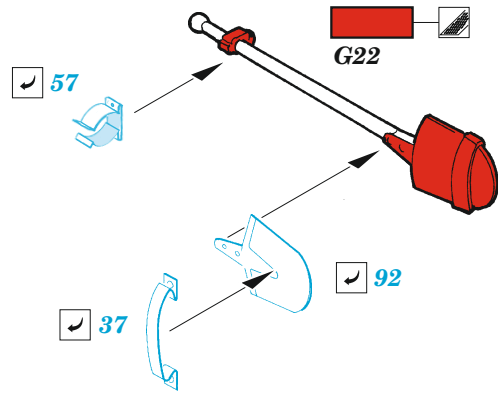

StuG IV

eduard

36 419

1/35

detail set for ACADEMY 1/35 kit • sada detailů pro stavebnici ACADEMY 1/35

- APPLY EXPRESS MASK AND PAINT BEFORE GLUING
POUŽIT EXPRESS MASK NABARVIT PŘED SLEPĚNÍM
 - SYMMETRICAL ASSEMBLY
SYMETRICKÁ MONTÁŽ
 - REMOVE
ODSTRANIT
 - GRIND
OBROUSIT
 - DRILL HOLE
VRTAT OTVOR
 - COLORED ETCHED PARTS
LEPTANÉ BAREVNÉ DÍLY
 - ETCHED PARTS
LEPTANÉ NEBAREVNÉ DÍLY
 - ORIGINAL KIT PARTS
PŮVODNÍ DÍLY STAVEBNICE
- BEND
OHNOUT
 - OPTION
VOLBA
 - REPLACE
NAHRADIT

ORIGINAL KIT PARTS PŮVODNÍ DÍLY STAVEBNICE	PHOTO-ETCHED PARTS LEPTANÉ DÍLY	PARTS TO BE REMOVED DÍLY K ODSTRANĚNÍ	FILL TMELIT
---	------------------------------------	--	----------------

Related products: 36 423 StuG IV zimmerit 1/35