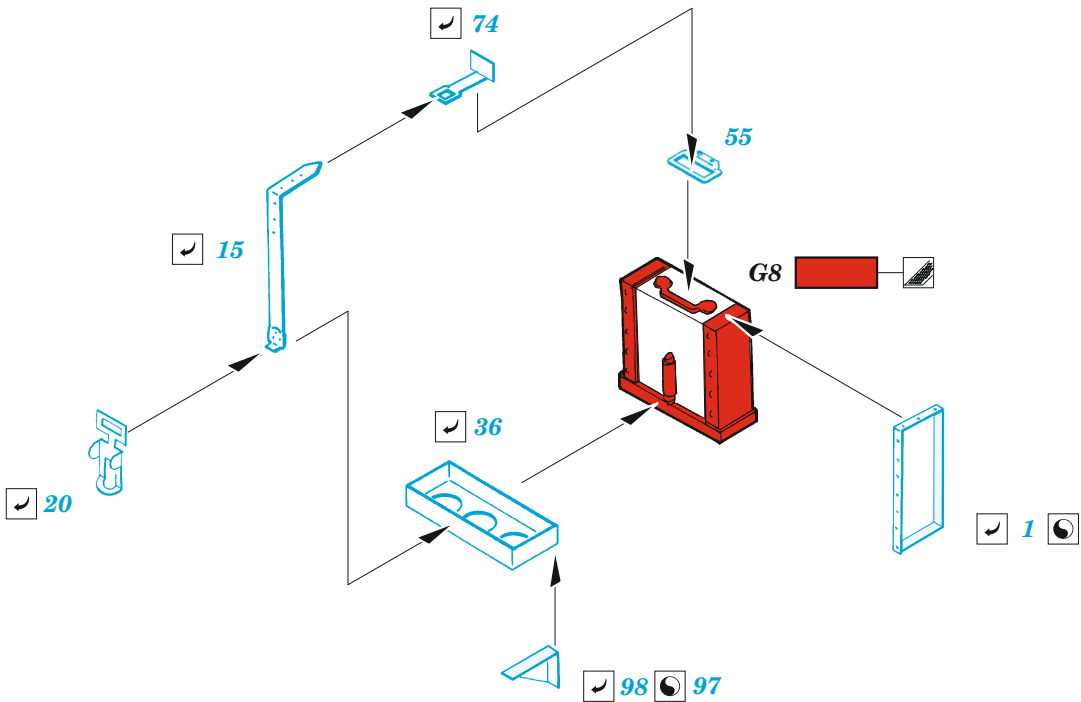

StuG IV

eduard

36 419

1/35

detail set for ACADEMY 1/35 kit • sada detailů pro stavebnici ACADEMY 1/35

- APPLY EXPRESS MASK AND PAINT BEFORE GLUING
POUŽIT EXPRESS MASK NABARVIT PŘED SLEPĚNÍM
 - SYMMETRICAL ASSEMBLY
SYMETRICKÁ MONTÁŽ
 - REMOVE
ODSTRANIT
 - GRIND
OBROUSIT
 - DRILL HOLE
VRTAT OTVOR
 - COLORED ETCHED PARTS
LEPTANÉ BAREVNÉ DÍLY
 - ETCHED PARTS
LEPTANÉ NEBAREVNÉ DÍLY
 - ORIGINAL KIT PARTS
PŮVODNÍ DÍLY STAVEBNICE
- BEND
OHNOUT
 - OPTION
VOLBA
 - REPLACE
NAHRADIT

ORIGINAL KIT PARTS PŮVODNÍ DÍLY STAVEBNICE	PHOTO-ETCHED PARTS LEPTANÉ DÍLY	PARTS TO BE REMOVED DÍLY K ODSTRANĚNÍ	FILL TMELIT
---	------------------------------------	--	----------------

Related products: 36 423 StuG IV zimmerit 1/35