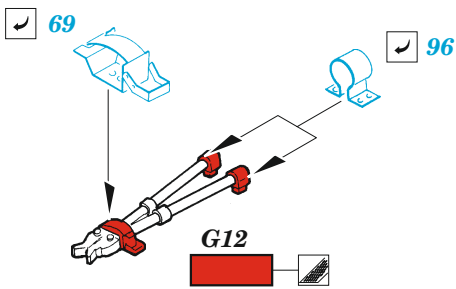

StuG IV

eduard

36 419

1/35

detail set for ACADEMY 1/35 kit • sada detailů pro stavebnici ACADEMY 1/35

- APPLY EXPRESS MASK AND PAINT BEFORE GLUING
POUŽIT EXPRESS MASK NABARVIT PŘED SLEPĚNÍM
 - SYMMETRICAL ASSEMBLY
SYMETRICKÁ MONTÁŽ
 - REMOVE
ODSTRANIT
 - GRIND
OBROUSIT
 - DRILL HOLE
VRTAT OTVOR
 - COLORED ETCHED PARTS
LEPTANÉ BAREVNÉ DÍLY
 - ETCHED PARTS
LEPTANÉ NEBAREVNÉ DÍLY
 - ORIGINAL KIT PARTS
PŮVODNÍ DÍLY STAVEBNICE
- BEND
OHNOUT
 - OPTION
VOLBA
 - REPLACE
NAHRADIT

ORIGINAL KIT PARTS PŮVODNÍ DÍLY STAVEBNICE	PHOTO-ETCHED PARTS LEPTANÉ DÍLY	PARTS TO BE REMOVED DÍLY K ODSTRANĚNÍ	FILL TMELIT
---	------------------------------------	--	----------------

Related products: 36 423 StuG IV zimmerit 1/35