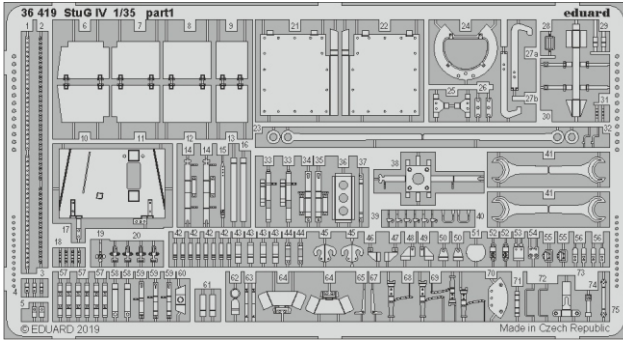

StuG IV

eduard

36 419

1/35

detail set for ACADEMY 1/35 kit • sada detailů pro stavebnici ACADEMY 1/35

- APPLY EXPRESS MASK AND PAINT BEFORE GLUING
POUŽIT EXPRESS MASK NABARVIT PŘED SLEPĚNÍM
 - SYMMETRICAL ASSEMBLY
SYMETRICKÁ MONTÁŽ
 - REMOVE
ODSTRANIT
 - GRIND
OBROUSIT
 - DRILL HOLE
VRTAT OTVOR
 - COLORED ETCHED PARTS
LEPTANÉ BAREVNÉ DÍLY
 - ETCHED PARTS
LEPTANÉ NEBAREVNÉ DÍLY
 - ORIGINAL KIT PARTS
PŮVODNÍ DÍLY STAVEBNICE
- BEND
OHNOUT
 - OPTION
VOLBA
 - REPLACE
NAHRADIT

ORIGINAL KIT PARTS PŮVODNÍ DÍLY STAVEBNICE	PHOTO-ETCHED PARTS LEPTANÉ DÍLY	PARTS TO BE REMOVED DÍLY K ODSTRANĚNÍ	FILL TMELIT
---	------------------------------------	--	----------------

Related products: 36 423 StuG IV zimmerit 1/35