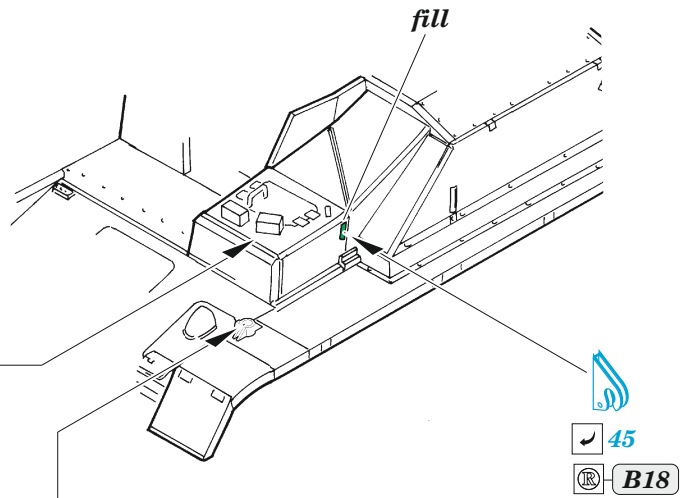

StuG IV

eduard

36 419

1/35

detail set for ACADEMY 1/35 kit • sada detailů pro stavebnici ACADEMY 1/35

- APPLY EXPRESS MASK AND PAINT BEFORE GLUING
POUŽIT EXPRESS MASK NABARVIT PŘED SLEPĚNÍM
 - SYMMETRICAL ASSEMBLY
SYMETRICKÁ MONTÁŽ
 - REMOVE
ODSTRANIT
 - GRIND
OBROUSIT
 - DRILL HOLE
VRTAT OTVOR
 - COLORED ETCHED PARTS
LEPTANÉ BAREVNÉ DÍLY
 - ETCHED PARTS
LEPTANÉ NEBAREVNÉ DÍLY
 - ORIGINAL KIT PARTS
PŮVODNÍ DÍLY STAVEBNICE
- BEND
OHNOUT
 - OPTION
VOLBA
 - REPLACE
NAHRADIT

ORIGINAL KIT PARTS PŮVODNÍ DÍLY STAVEBNICE	PHOTO-ETCHED PARTS LEPTANÉ DÍLY	PARTS TO BE REMOVED DÍLY K ODSTRANĚNÍ	FILL TMELIT
---	------------------------------------	--	----------------

Related products: 36 423 StuG IV zimmerit 1/35