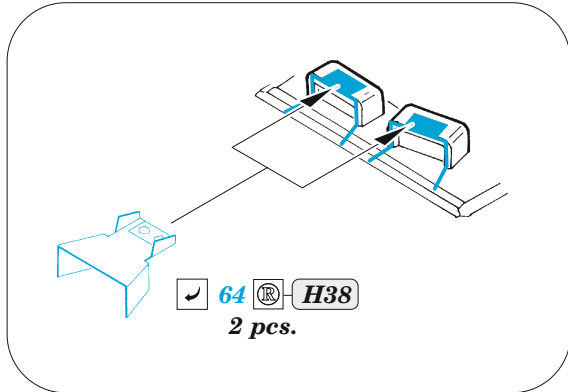

StuG IV

eduard

36 419

1/35

detail set for ACADEMY 1/35 kit • sada detailů pro stavebnici ACADEMY 1/35

- APPLY EXPRESS MASK AND PAINT BEFORE GLUING
POUŽIT EXPRESS MASK NABARVIT PŘED SLEPĚNÍM
 - SYMMETRICAL ASSEMBLY
SYMETRICKÁ MONTÁŽ
 - REMOVE
ODSTRANIT
 - GRIND
OBROUSIT
 - DRILL HOLE
VRTAT OTVOR
 - COLORED ETCHED PARTS
LEPTANÉ BAREVNÉ DÍLY
 - ETCHED PARTS
LEPTANÉ NEBAREVNÉ DÍLY
 - ORIGINAL KIT PARTS
PŮVODNÍ DÍLY STAVEBNICE
- BEND
OHNOUT
 - OPTION
VOLBA
 - REPLACE
NAHRADIT

ORIGINAL KIT PARTS PŮVODNÍ DÍLY STAVEBNICE	PHOTO-ETCHED PARTS LEPTANÉ DÍLY	PARTS TO BE REMOVED DÍLY K ODSTRANĚNÍ	FILL TMELIT
---	------------------------------------	--	----------------

Related products: 36 423 StuG IV zimmerit 1/35