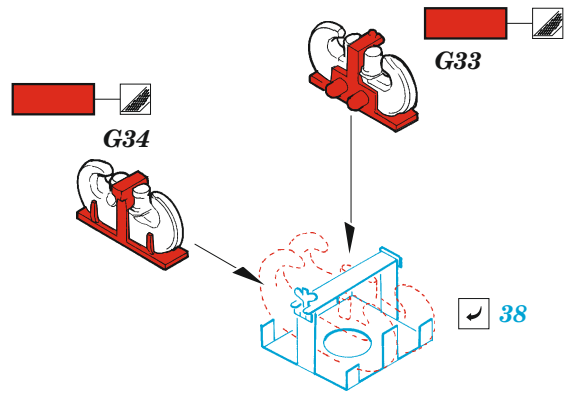

StuG IV

eduard

36 419

1/35

detail set for ACADEMY 1/35 kit • sada detailů pro stavebnici ACADEMY 1/35

- APPLY EXPRESS MASK AND PAINT BEFORE GLUING
POUŽIT EXPRESS MASK NABARVIT PŘED SLEPĚNÍM
 - SYMMETRICAL ASSEMBLY
SYMETRICKÁ MONTÁŽ
 - REMOVE
ODSTRANIT
 - GRIND
OBROUSIT
 - DRILL HOLE
VRTAT OTVOR
 - COLORED ETCHED PARTS
LEPTANÉ BAREVNÉ DÍLY
 - ETCHED PARTS
LEPTANÉ NEBAREVNÉ DÍLY
 - ORIGINAL KIT PARTS
PŮVODNÍ DÍLY STAVEBNICE
- BEND
OHNOUT
 - OPTION
VOLBA
 - REPLACE
NAHRADIT

ORIGINAL KIT PARTS PŮVODNÍ DÍLY STAVEBNICE	PHOTO-ETCHED PARTS LEPTANÉ DÍLY	PARTS TO BE REMOVED DÍLY K ODSTRANĚNÍ	FILL TMELIT
---	------------------------------------	--	----------------

Related products: 36 423 StuG IV zimmerit 1/35