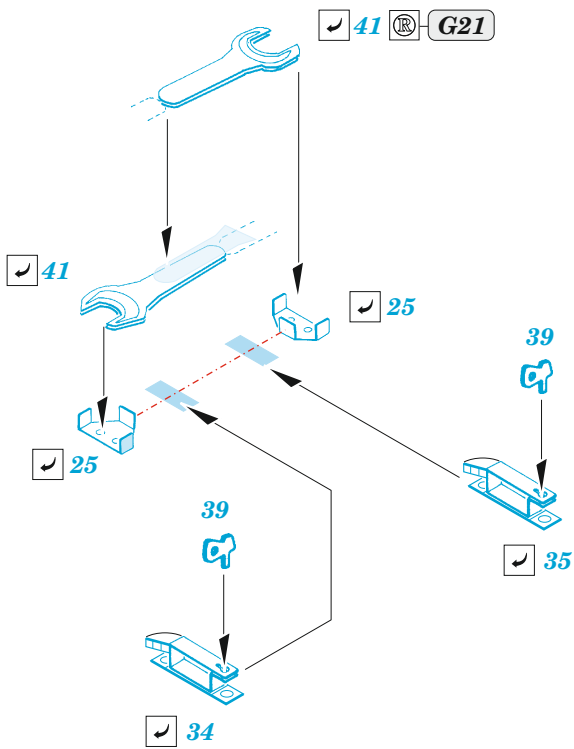

StuG IV

eduard

36 419

1/35

detail set for ACADEMY 1/35 kit • sada detailů pro stavebnici ACADEMY 1/35

- APPLY EXPRESS MASK AND PAINT BEFORE GLUING
POUŽIT EXPRESS MASK NABARVIT PŘED SLEPĚNÍM
 - SYMMETRICAL ASSEMBLY
SYMETRICKÁ MONTÁŽ
 - REMOVE
ODSTRANIT
 - GRIND
OBROUSIT
 - DRILL HOLE
VRTAT OTVOR
 - COLORED ETCHED PARTS
LEPTANÉ BAREVNÉ DÍLY
 - ETCHED PARTS
LEPTANÉ NEBAREVNÉ DÍLY
 - ORIGINAL KIT PARTS
PŮVODNÍ DÍLY STAVEBNICE
- BEND
OHNOUT
 - OPTION
VOLBA
 - REPLACE
NAHRADIT

ORIGINAL KIT PARTS PŮVODNÍ DÍLY STAVEBNICE	PHOTO-ETCHED PARTS LEPTANÉ DÍLY	PARTS TO BE REMOVED DÍLY K ODSTRANĚNÍ	FILL TMELIT
---	------------------------------------	--	----------------

Related products: 36 423 StuG IV zimmerit 1/35