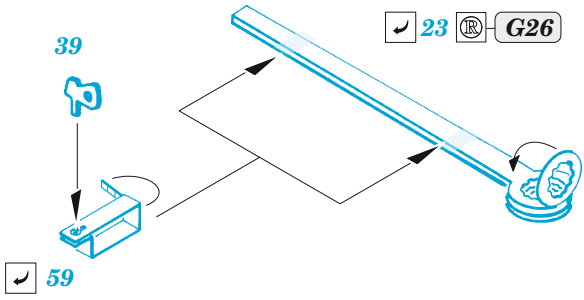

StuG IV

eduard

36 419

1/35

detail set for ACADEMY 1/35 kit • sada detailů pro stavebnici ACADEMY 1/35

- APPLY EXPRESS MASK AND PAINT BEFORE GLUING
POUŽIT EXPRESS MASK NABARVIT PŘED SLEPĚNÍM
 - SYMMETRICAL ASSEMBLY
SYMETRICKÁ MONTÁŽ
 - REMOVE
ODSTRANIT
 - GRIND
OBROUSIT
 - DRILL HOLE
VRTAT OTVOR
 - COLORED ETCHED PARTS
LEPTANÉ BAREVNÉ DÍLY
 - ETCHED PARTS
LEPTANÉ NEBAREVNÉ DÍLY
 - ORIGINAL KIT PARTS
PŮVODNÍ DÍLY STAVEBNICE
- BEND
OHNOUT
 - OPTION
VOLBA
 - REPLACE
NAHRADIT

ORIGINAL KIT PARTS PŮVODNÍ DÍLY STAVEBNICE	PHOTO-ETCHED PARTS LEPTANÉ DÍLY	PARTS TO BE REMOVED DÍLY K ODSTRANĚNÍ	FILL TMELIT
---	------------------------------------	--	----------------

Related products: 36 423 StuG IV zimmerit 1/35