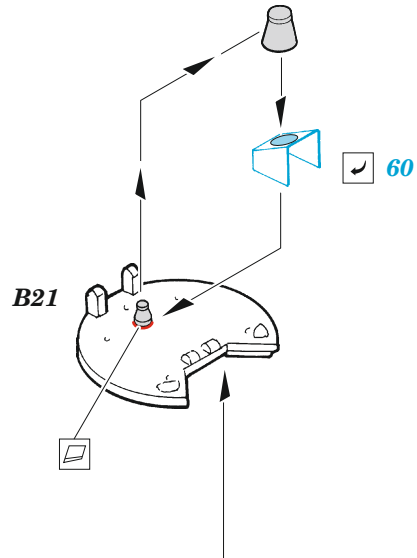

StuG IV

eduard

36 419

1/35

detail set for ACADEMY 1/35 kit • sada detailů pro stavebnici ACADEMY 1/35

- APPLY EXPRESS MASK AND PAINT BEFORE GLUING
POUŽIT EXPRESS MASK NABARVIT PŘED SLEPĚNÍM
 - SYMMETRICAL ASSEMBLY
SYMETRICKÁ MONTÁŽ
 - REMOVE
ODSTRANIT
 - GRIND
OBROUSIT
 - DRILL HOLE
VRTAT OTVOR
 - COLORED ETCHED PARTS
LEPTANÉ BAREVNÉ DÍLY
 - ETCHED PARTS
LEPTANÉ NEBAREVNÉ DÍLY
 - ORIGINAL KIT PARTS
PŮVODNÍ DÍLY STAVEBNICE
- BEND
OHNOUT
 - OPTION
VOLBA
 - REPLACE
NAHRADIT

ORIGINAL KIT PARTS PŮVODNÍ DÍLY STAVEBNICE	PHOTO-ETCHED PARTS LEPTANÉ DÍLY	PARTS TO BE REMOVED DÍLY K ODSTRANĚNÍ	FILL TMELIT
---	------------------------------------	--	----------------

Related products: 36 423 StuG IV zimmerit 1/35