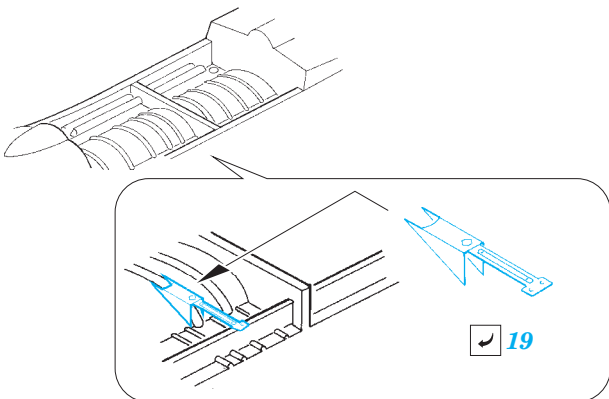

F-8E upgrade set

eduard

48 925

detail set for 1/48 Eduard kit • sada detailů pro stavebnici 1/48 Eduard.

- APPLY EXPRESS MASK AND PAINT BEFORE GLUING
POUŽIT EXPRESS MASK NABARVIT PŘED SLEPENÍM
- SYMMETRICAL ASSEMBLY
SYMETRICKÁ MONTÁŽ
- REMOVE
ODSTRANIT
- GRIND
OBROUSIT
- DRILL HOLE
VRTÁT OTVOR
- BEND
OHNOUT
- OPTION
VOLBA
- REPLACE
NAHRADIT
- 1** COLORED ETCHED PARTS
LEPTANÉ BAREVNÉ DÍLY
- 1** ETCHED PARTS
LEPTANÉ NEBAREVNÉ DÍLY
- 1** ORIGINAL KIT PARTS
PŮVODNÍ DÍLY STAVEBNICE

ORIGINAL KIT PARTS
PŮVODNÍ DÍLY STAVEBNICE

PHOTO-ETCHED PARTS
LEPTANÉ DÍLY

PARTS TO BE REMOVED
DÍLY K ODSTRANĚNÍ

FILL
TMELIT

Related products:

CRUSADER AIR INTAKES 648 301

BRASSIN

BRASSIN