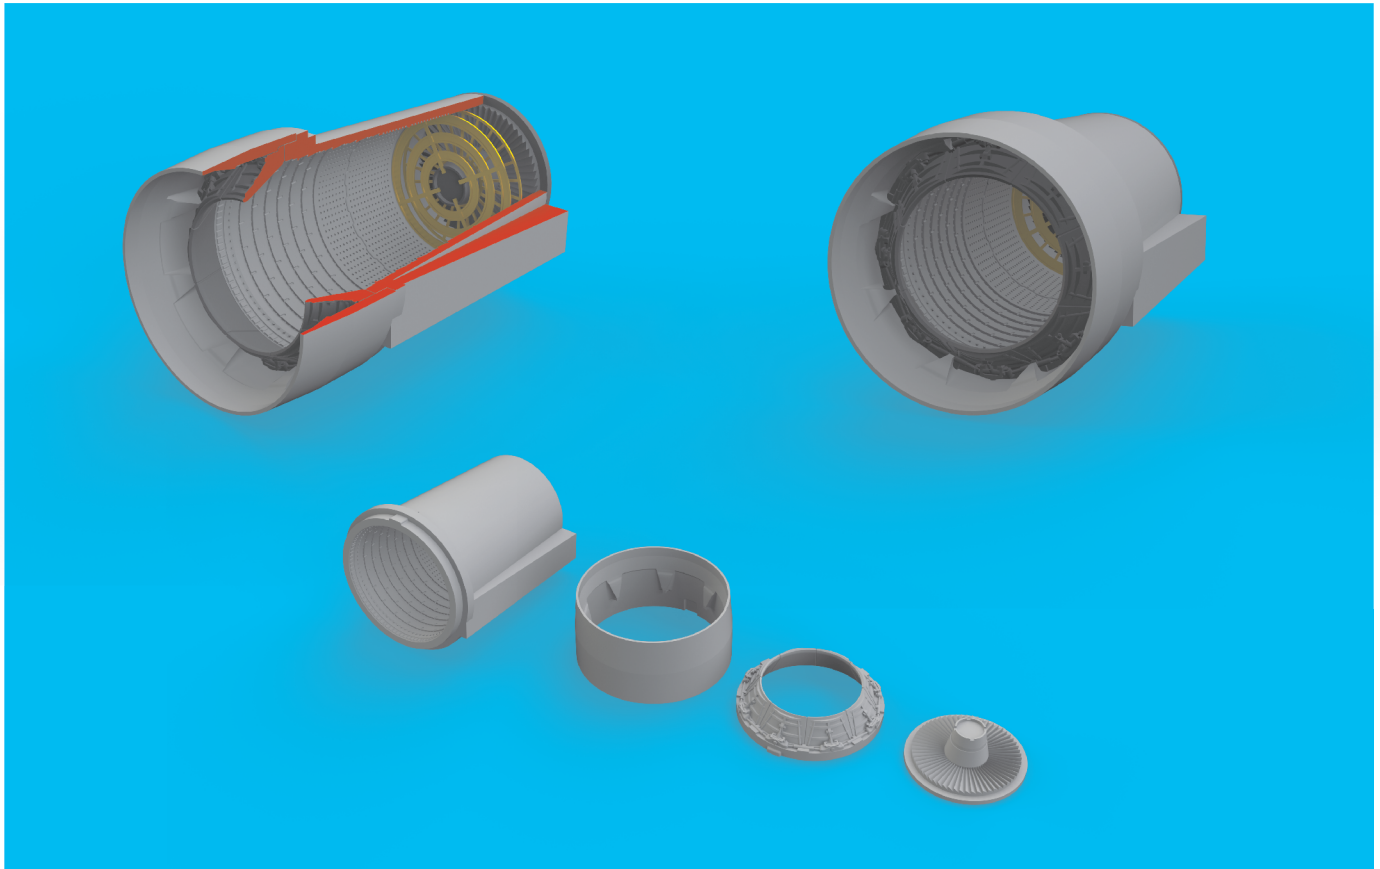

F-8E upgrade set

eduard

48 925

detail set for 1/48 Eduard kit • sada detailů pro stavebnici 1/48 Eduard.

- APPLY EXPRESS MASK AND PAINT BEFORE GLUING
POUŽIT EXPRESS MASK NABARVIT PŘED SLEPENÍM
- SYMMETRICAL ASSEMBLY
SYMETRICKÁ MONTÁŽ
- REMOVE
ODSTRANIT
- GRIND
OBROUSIT
- DRILL HOLE
VRTÁT OTVOR
- BEND
OHNOUT
- OPTION
VOLBA
- REPLACE
NAHRADIT
- 1** COLORED ETCHED PARTS
LEPTANÉ BAREVNÉ DÍLY
- 1** ETCHED PARTS
LEPTANÉ NEBAREVNÉ DÍLY
- 1** ORIGINAL KIT PARTS
PŮVODNÍ DÍLY STAVEBNICE

ORIGINAL KIT PARTS
PŮVODNÍ DÍLY STAVEBNICE

PHOTO-ETCHED PARTS
LEPTANÉ DÍLY

PARTS TO BE REMOVED
DÍLY K ODSTRANĚNÍ

FILL
TMELIT

Related products:

CRUSADER AIR INTAKES 648 301

BRASSIN

BRASSIN

Related products:

CRUSADER EXHAUST NOZZLE

648 302

BEST ~~BRASS~~ RESIN AROUND!

eduard