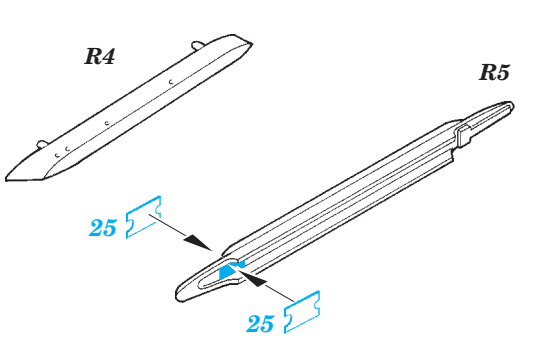

F-8E upgrade set

eduard

48 925

detail set for 1/48 Eduard kit • sada detailů pro stavebnici 1/48 Eduard.

- APPLY EXPRESS MASK AND PAINT BEFORE GLUING
POUŽIT EXPRESS MASK NABARVIT PŘED SLEPENÍM
- SYMMETRICAL ASSEMBLY
SYMETRICKÁ MONTÁŽ
- REMOVE
ODSTRANIT
- GRIND
OBROUSIT
- DRILL HOLE
VRTÁT OTVOR
- BEND
OHNOUT
- OPTION
VOLBA
- REPLACE
NAHRADIT
- 1** COLORED ETCHED PARTS
LEPTANÉ BAREVNÉ DÍLY
- 1** ETCHED PARTS
LEPTANÉ NEBAREVNÉ DÍLY
- 1** ORIGINAL KIT PARTS
PŮVODNÍ DÍLY STAVEBNICE

ORIGINAL KIT PARTS
PŮVODNÍ DÍLY STAVEBNICE

PHOTO-ETCHED PARTS
LEPTANÉ DÍLY

PARTS TO BE REMOVED
DÍLY K ODSTRANĚNÍ

FILL
TMELIT

Related products:

CRUSADER AIR INTAKES 648 301

BRASSIN

BRASSIN