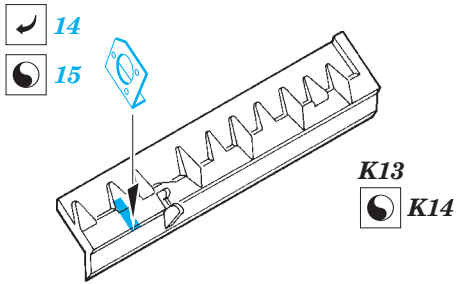

F-8E upgrade set

eduard

48 925

detail set for 1/48 Eduard kit • sada detailů pro stavebnici 1/48 Eduard.

- APPLY EXPRESS MASK AND PAINT BEFORE GLUING
POUŽIT EXPRESS MASK NABARVIT PŘED SLEPENÍM
- SYMMETRICAL ASSEMBLY
SYMETRICKÁ MONTÁŽ
- REMOVE
ODSTRANIT
- GRIND
OBROUSIT
- DRILL HOLE
VRTÁT OTVOR
- BEND
OHNOUT
- OPTION
VOLBA
- REPLACE
NAHRADIT
- 1** COLORED ETCHED PARTS
LEPTANÉ BAREVNÉ DÍLY
- 1** ETCHED PARTS
LEPTANÉ NEBAREVNÉ DÍLY
- 1** ORIGINAL KIT PARTS
PŮVODNÍ DÍLY STAVEBNICE

ORIGINAL KIT PARTS
PŮVODNÍ DÍLY STAVEBNICE

PHOTO-ETCHED PARTS
LEPTANÉ DÍLY

PARTS TO BE REMOVED
DÍLY K ODSTRANĚNÍ

FILL
TMELIT

Related products:

CRUSADER AIR INTAKES 648 301

BRASSIN

BRASSIN