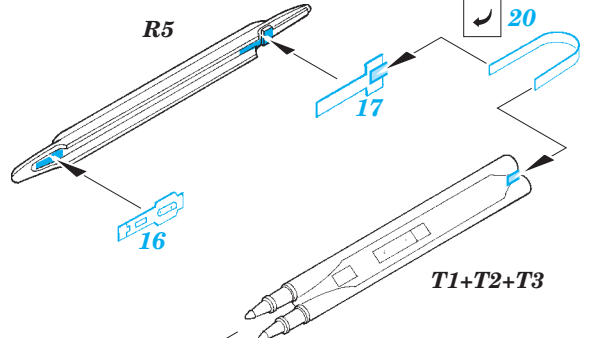

F-8E upgrade set

eduard

48 925

detail set for 1/48 Eduard kit • sada detailů pro stavebnici 1/48 Eduard.

- APPLY EXPRESS MASK AND PAINT BEFORE GLUING
POUŽIT EXPRESS MASK NABARVIT PŘED SLEPENÍM
- SYMMETRICAL ASSEMBLY
SYMETRICKÁ MONTÁŽ
- REMOVE
ODSTRANIT
- GRIND
OBROUSIT
- DRILL HOLE
VRTÁT OTVOR
- BEND
OHNOUT
- OPTION
VOLBA
- REPLACE
NAHRADIT
- 1** COLORED ETCHED PARTS
LEPTANÉ BAREVNÉ DÍLY
- 1** ETCHED PARTS
LEPTANÉ NEBAREVNÉ DÍLY
- 1** ORIGINAL KIT PARTS
PŮVODNÍ DÍLY STAVEBNICE

ORIGINAL KIT PARTS
PŮVODNÍ DÍLY STAVEBNICE

PHOTO-ETCHED PARTS
LEPTANÉ DÍLY

PARTS TO BE REMOVED
DÍLY K ODSTRANĚNÍ

FILL
TMELIT

Related products:

CRUSADER AIR INTAKES 648 301

BRASSIN

BRASSIN