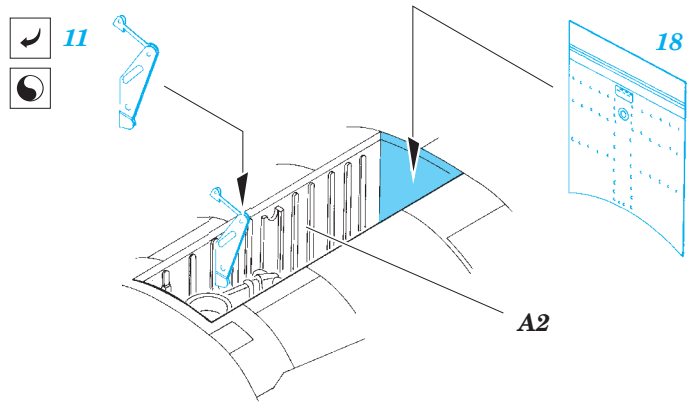

F-8E upgrade set

eduard

48 925

detail set for 1/48 Eduard kit • sada detailů pro stavebnici 1/48 Eduard.

- APPLY EXPRESS MASK AND PAINT BEFORE GLUING
POUŽIT EXPRESS MASK NABARVIT PŘED SLEPENÍM
- SYMMETRICAL ASSEMBLY
SYMETRICKÁ MONTÁŽ
- REMOVE
ODSTRANIT
- GRIND
OBROUSIT
- DRILL HOLE
VRTÁT OTVOR
- BEND
OHNOUT
- OPTION
VOLBA
- REPLACE
NAHRADIT
- 1** COLORED ETCHED PARTS
LEPTANÉ BAREVNÉ DÍLY
- 1** ETCHED PARTS
LEPTANÉ NEBAREVNÉ DÍLY
- 1** ORIGINAL KIT PARTS
PŮVODNÍ DÍLY STAVEBNICE

ORIGINAL KIT PARTS
PŮVODNÍ DÍLY STAVEBNICE

PHOTO-ETCHED PARTS
LEPTANÉ DÍLY

PARTS TO BE REMOVED
DÍLY K ODSTRANĚNÍ

FILL
TMELIT

Related products:

CRUSADER AIR INTAKES 648 301

BRASSIN

BRASSIN