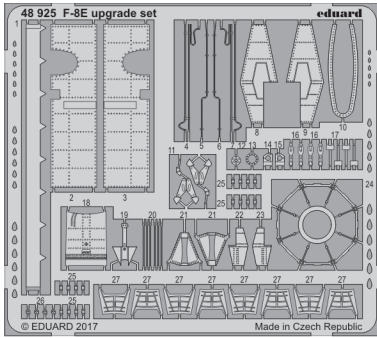

F-8E upgrade set

eduard

48 925

detail set for 1/48 Eduard kit • sada detailů pro stavebnici 1/48 Eduard.

- APPLY EXPRESS MASK AND PAINT BEFORE GLUING
POUŽIT EXPRESS MASK NABARVIT PŘED SLEPENÍM
- SYMMETRICAL ASSEMBLY
SYMETRICKÁ MONTÁŽ
- REMOVE
ODSTRANIT
- GRIND
OBROUSIT
- DRILL HOLE
VRTÁT OTVOR
- BEND
OHNOUT
- OPTION
VOLBA
- REPLACE
NAHRADIT
- 1** COLORED ETCHED PARTS
LEPTANÉ BAREVNÉ DÍLY
- 1** ETCHED PARTS
LEPTANÉ NEBAREVNÉ DÍLY
- 1** ORIGINAL KIT PARTS
PŮVODNÍ DÍLY STAVEBNICE

ORIGINAL KIT PARTS
PŮVODNÍ DÍLY STAVEBNICE

PHOTO-ETCHED PARTS
LEPTANÉ DÍLY

PARTS TO BE REMOVED
DÍLY K ODSTRANĚNÍ

FILL
TMELIT

Related products:

CRUSADER AIR INTAKES 648 301

BRASSIN

BRASSIN