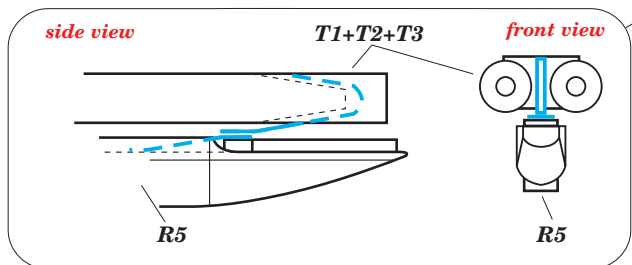

F-8E upgrade set

eduard

48 925

detail set for 1/48 Eduard kit • sada detailů pro stavebnici 1/48 Eduard.

- APPLY EXPRESS MASK AND PAINT BEFORE GLUING
POUŽIT EXPRESS MASK NABARVIT PŘED SLEPENÍM
- SYMMETRICAL ASSEMBLY
SYMETRICKÁ MONTÁŽ
- REMOVE
ODSTRANIT
- GRIND
OBROUSIT
- DRILL HOLE
VRTÁT OTVOR
- BEND
OHNOUT
- OPTION
VOLBA
- REPLACE
NAHRADIT
- 1** COLORED ETCHED PARTS
LEPTANÉ BAREVNÉ DÍLY
- 1** ETCHED PARTS
LEPTANÉ NEBAREVNÉ DÍLY
- 1** ORIGINAL KIT PARTS
PŮVODNÍ DÍLY STAVEBNICE

ORIGINAL KIT PARTS
PŮVODNÍ DÍLY STAVEBNICE

PHOTO-ETCHED PARTS
LEPTANÉ DÍLY

PARTS TO BE REMOVED
DÍLY K ODSTRANĚNÍ

FILL
TMELIT

Related products:

CRUSADER AIR INTAKES 648 301

BRASSIN

BRASSIN