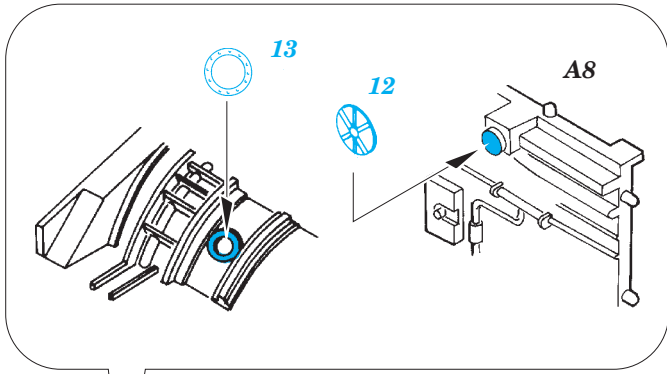

ORIGINAL KIT PARTS
PŮVODNÍ DÍLY STAVEBNICE

PHOTO-ETCHED PARTS
LEPTANÉ DÍLY

PARTS TO BE REMOVED
DÍLY K ODSTRANĚNÍ

FILL
TMELIT

Related products:

CRUSADER AIR INTAKES 648 301

BRASSIN

BRASSIN