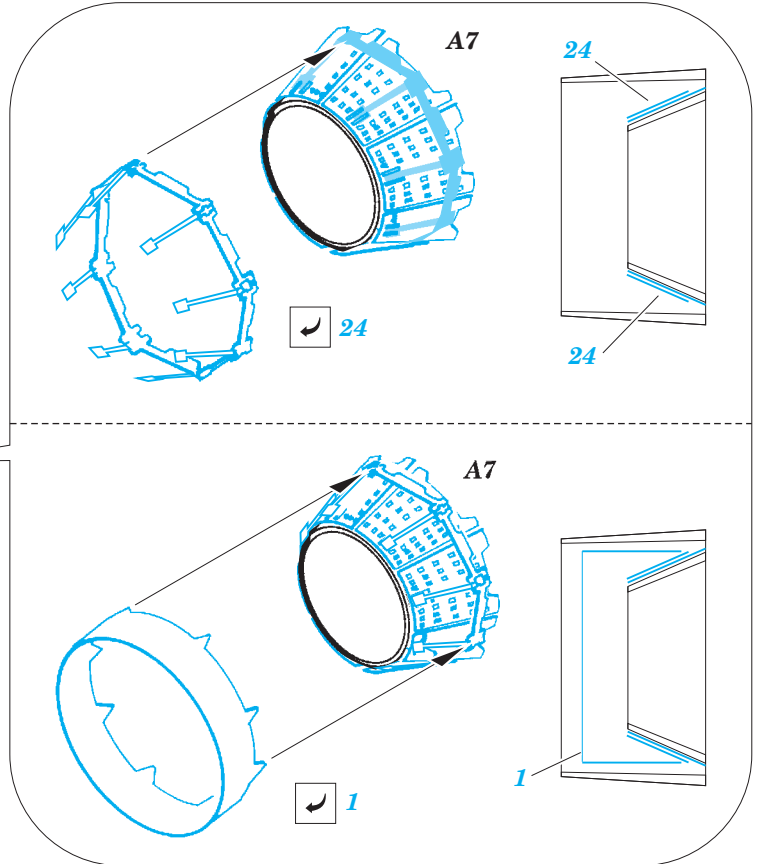

F-8E upgrade set

eduard

48 925

detail set for 1/48 Eduard kit • sada detailů pro stavebnici 1/48 Eduard.

- APPLY EXPRESS MASK AND PAINT BEFORE GLUING
POUŽIT EXPRESS MASK NABARVIT PŘED SLEPENÍM
- SYMMETRICAL ASSEMBLY
SYMETRICKÁ MONTÁŽ
- REMOVE
ODSTRANIT
- GRIND
OBROUSIT
- DRILL HOLE
VRTÁT OTVOR
- BEND
OHNOUT
- OPTION
VOLBA
- REPLACE
NAHRADIT
- 1** COLORED ETCHED PARTS
LEPTANÉ BAREVNÉ DÍLY
- 1** ETCHED PARTS
LEPTANÉ NEBAREVNÉ DÍLY
- 1** ORIGINAL KIT PARTS
PŮVODNÍ DÍLY STAVEBNICE

ORIGINAL KIT PARTS
PŮVODNÍ DÍLY STAVEBNICE

PHOTO-ETCHED PARTS
LEPTANÉ DÍLY

PARTS TO BE REMOVED
DÍLY K ODSTRANĚNÍ

FILL
TMELIT

Related products:

CRUSADER AIR INTAKES 648 301

BRASSIN

BRASSIN