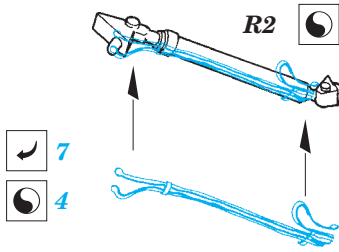

F-8E upgrade set

eduard

48 925

detail set for 1/48 Eduard kit • sada detailů pro stavebnici 1/48 Eduard.

- APPLY EXPRESS MASK AND PAINT BEFORE GLUING
POUŽIT EXPRESS MASK NABARVIT PŘED SLEPENÍM
- SYMMETRICAL ASSEMBLY
SYMETRICKÁ MONTÁŽ
- REMOVE
ODSTRANIT
- GRIND
OBROUSIT
- DRILL HOLE
VRTÁT OTVOR
- BEND
OHNOUT
- OPTION
VOLBA
- REPLACE
NAHRADIT
- 1** COLORED ETCHED PARTS
LEPTANÉ BAREVNÉ DÍLY
- 1** ETCHED PARTS
LEPTANÉ NEBAREVNÉ DÍLY
- 1** ORIGINAL KIT PARTS
PŮVODNÍ DÍLY STAVEBNICE

ORIGINAL KIT PARTS
PŮVODNÍ DÍLY STAVEBNICE

PHOTO-ETCHED PARTS
LEPTANÉ DÍLY

PARTS TO BE REMOVED
DÍLY K ODSTRANĚNÍ

FILL
TMELIT

Related products:

CRUSADER AIR INTAKES 648 301

BRASSIN

BRASSIN