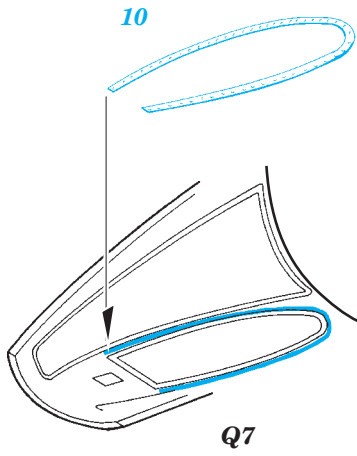

F-8E upgrade set

eduard

48 925

detail set for 1/48 Eduard kit • sada detailů pro stavebnici 1/48 Eduard.

- APPLY EXPRESS MASK AND PAINT BEFORE GLUING
POUŽIT EXPRESS MASK NABARVIT PŘED SLEPENÍM
- SYMMETRICAL ASSEMBLY
SYMETRICKÁ MONTÁŽ
- REMOVE
ODSTRANIT
- GRIND
OBROUSIT
- DRILL HOLE
VRTÁT OTVOR
- BEND
OHNOUT
- OPTION
VOLBA
- REPLACE
NAHRADIT
- 1** COLORED ETCHED PARTS
LEPTANÉ BAREVNÉ DÍLY
- 1** ETCHED PARTS
LEPTANÉ NEBAREVNÉ DÍLY
- 1** ORIGINAL KIT PARTS
PŮVODNÍ DÍLY STAVEBNICE

ORIGINAL KIT PARTS
PŮVODNÍ DÍLY STAVEBNICE

PHOTO-ETCHED PARTS
LEPTANÉ DÍLY

PARTS TO BE REMOVED
DÍLY K ODSTRANĚNÍ

FILL
TMELIT

Related products:

CRUSADER AIR INTAKES 648 301

BRASSIN

BRASSIN