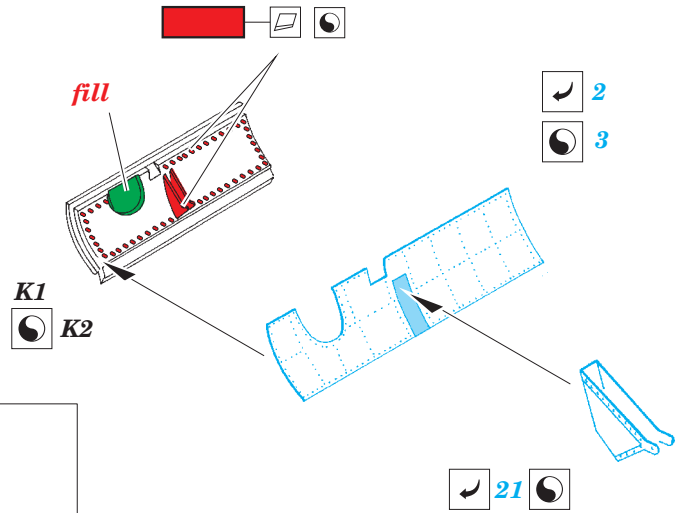

F-8E upgrade set

eduard

48 925

detail set for 1/48 Eduard kit • sada detailů pro stavebnici 1/48 Eduard.

- APPLY EXPRESS MASK AND PAINT BEFORE GLUING
POUŽIT EXPRESS MASK NABARVIT PŘED SLEPENÍM
- SYMMETRICAL ASSEMBLY
SYMETRICKÁ MONTÁŽ
- REMOVE
ODSTRANIT
- GRIND
OBROUSIT
- DRILL HOLE
VRTÁT OTVOR
- BEND
OHNOUT
- OPTION
VOLBA
- REPLACE
NAHRADIT
- 1** COLORED ETCHED PARTS
LEPTANÉ BAREVNÉ DÍLY
- 1** ETCHED PARTS
LEPTANÉ NEBAREVNÉ DÍLY
- 1** ORIGINAL KIT PARTS
PŮVODNÍ DÍLY STAVEBNICE

ORIGINAL KIT PARTS
PŮVODNÍ DÍLY STAVEBNICE

PHOTO-ETCHED PARTS
LEPTANÉ DÍLY

PARTS TO BE REMOVED
DÍLY K ODSTRANĚNÍ

FILL
TMELIT

Related products:

CRUSADER AIR INTAKES 648 301

BRASSIN

BRASSIN