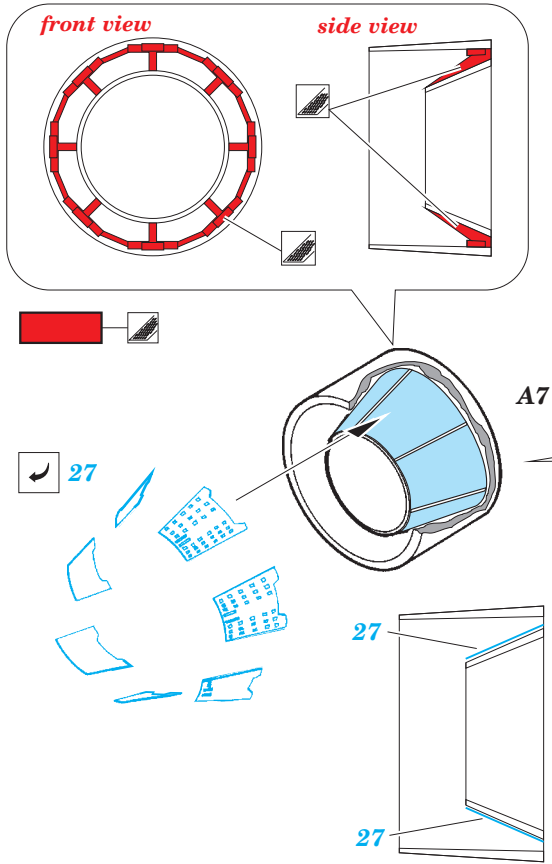

F-8E upgrade set

eduard

48 925

detail set for 1/48 Eduard kit • sada detailů pro stavebnici 1/48 Eduard.

- APPLY EXPRESS MASK AND PAINT BEFORE GLUING
POUŽIT EXPRESS MASK NABARVIT PŘED SLEPENÍM
- SYMMETRICAL ASSEMBLY
SYMETRICKÁ MONTÁŽ
- REMOVE
ODSTRANIT
- GRIND
OBROUSIT
- DRILL HOLE
VRTÁT OTVOR
- BEND
OHNOUT
- OPTION
VOLBA
- REPLACE
NAHRADIT
- 1** COLORED ETCHED PARTS
LEPTANÉ BAREVNÉ DÍLY
- 1** ETCHED PARTS
LEPTANÉ NEBAREVNÉ DÍLY
- 1** ORIGINAL KIT PARTS
PŮVODNÍ DÍLY STAVEBNICE

ORIGINAL KIT PARTS
PŮVODNÍ DÍLY STAVEBNICE

PHOTO-ETCHED PARTS
LEPTANÉ DÍLY

PARTS TO BE REMOVED
DÍLY K ODSTRANĚNÍ

FILL
TMELIT

Related products:

CRUSADER AIR INTAKES 648 301

BRASSIN

BRASSIN