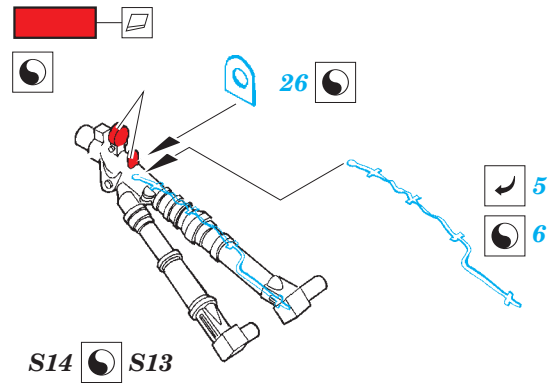

F-8E upgrade set

eduard

48 925

detail set for 1/48 Eduard kit • sada detailů pro stavebnici 1/48 Eduard.

- APPLY EXPRESS MASK AND PAINT BEFORE GLUING
POUŽIT EXPRESS MASK NABARVIT PŘED SLEPENÍM
- SYMMETRICAL ASSEMBLY
SYMETRICKÁ MONTÁŽ
- REMOVE
ODSTRANIT
- GRIND
OBROUSIT
- DRILL HOLE
VRTÁT OTVOR
- BEND
OHNOUT
- OPTION
VOLBA
- REPLACE
NAHRADIT
- 1** COLORED ETCHED PARTS
LEPTANÉ BAREVNÉ DÍLY
- 1** ETCHED PARTS
LEPTANÉ NEBAREVNÉ DÍLY
- 1** ORIGINAL KIT PARTS
PŮVODNÍ DÍLY STAVEBNICE

ORIGINAL KIT PARTS
PŮVODNÍ DÍLY STAVEBNICE

PHOTO-ETCHED PARTS
LEPTANÉ DÍLY

PARTS TO BE REMOVED
DÍLY K ODSTRANĚNÍ

FILL
TMELIT

Related products:

CRUSADER AIR INTAKES 648 301

BRASSIN

BRASSIN