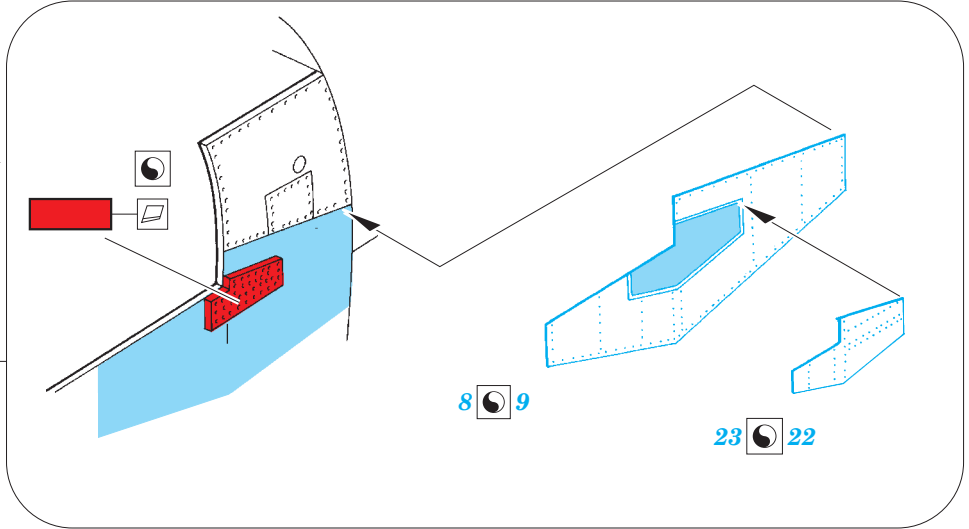

ORIGINAL KIT PARTS
PŮVODNÍ DÍLY STAVEBNICE

PHOTO-ETCHED PARTS
LEPTANÉ DÍLY

PARTS TO BE REMOVED
DÍLY K ODSTRANĚNÍ

FILL
TMELIT

Related products:

CRUSADER AIR INTAKES 648 301

BRASSIN

BRASSIN