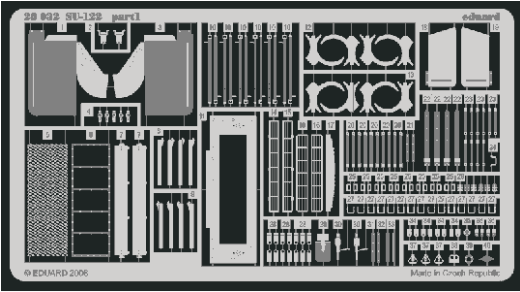

# SU-122

eduard

28 032

1/48 scale detail set for Tamiya kit No.32527 • sada detailů pro model 1/48 Tamiya No.32527

- APPLY EXPRESS MASK AND PAINT BEFORE GLUING  
POUŽIT EXPRESS MASK NABARVIT PŘED SLEPENÍM
- SYMMETRICAL ASSEMBLY  
SYMETRICKÁ MONTÁŽ
- REMOVE  
ODSTRANIT
- GRIND  
OBROUSIT
- DRILL HOLE  
VRTÁT OTVOR
- BEND  
OHNOUT
- OPTION  
VOLBA
- REPLACE  
NAHRADIT

ORIGINAL KIT PARTS  
PŮVODNÍ DÍLY STAVEBNICE

PHOTO-ETCHED PARTS  
LEPTANÉ DÍLY

PARTS TO BE REMOVED  
DÍLY K ODSTRANĚNÍ

FILL  
TMELIT

References:  
Squadron/Signal Publ.:T-34 In Action  
Osprey Military:T-35/76 Medium Tank  
Broniekolekcia 1/2000:Self-propelled guns on the T-34 chassis  
Ground Power 1/2002