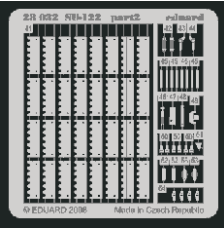

# SU-122

eduard

28 032

1/48 scale detail set for Tamiya kit No.32527 • sada detailů pro model 1/48 Tamiya No.32527

- APPLY EXPRESS MASK AND PAINT BEFORE GLUING  
POUŽIT EXPRESS MASK NABARVIT PŘED SLEPENÍM
- SYMMETRICAL ASSEMBLY  
SYMETRICKÁ MONTÁŽ
- REMOVE  
ODSTRANIT
- GRIND  
OBROUSIT
- DRILL HOLE  
VRTÁT OTVOR
- BEND  
OHNOUT
- OPTION  
VOLBA
- REPLACE  
NAHRADIT