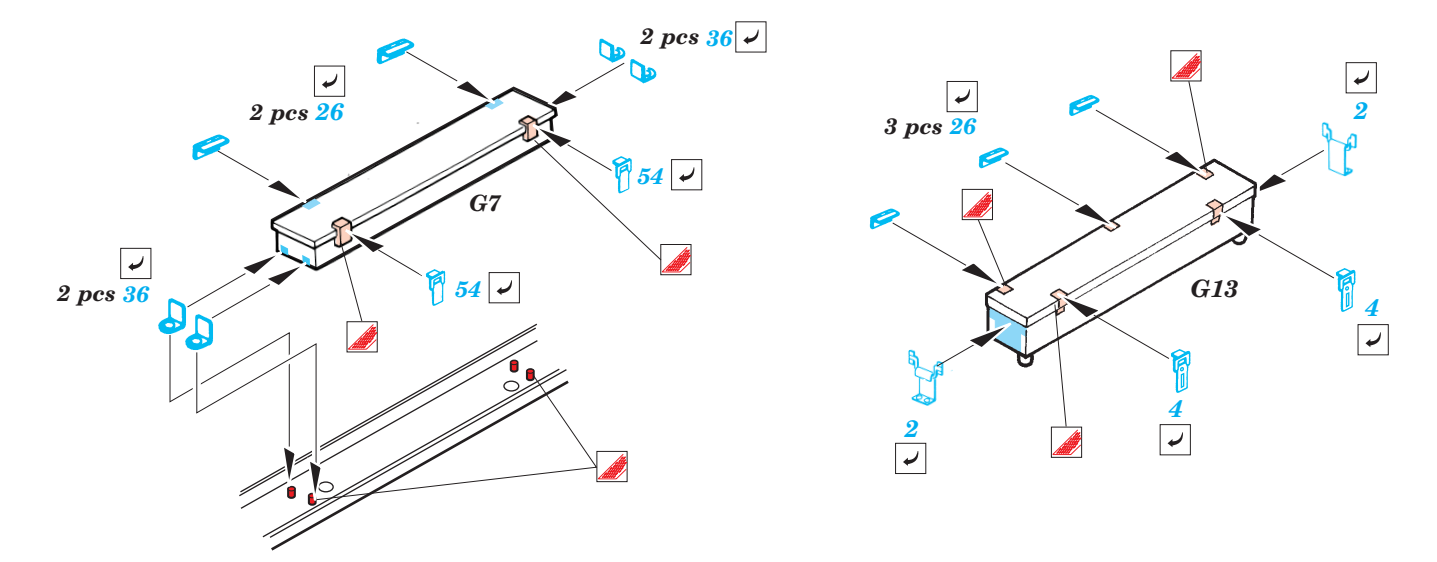

# SU-122

eduard

28 032

1/48 scale detail set for Tamiya kit No.32527 • sada detailů pro model 1/48 Tamiya No.32527

- APPLY EXPRESS MASK AND PAINT BEFORE GLUING  
POUŽIT EXPRESS MASK NABARVIT PŘED SLEPENÍM
- SYMMETRICAL ASSEMBLY  
SYMETRICKÁ MONTÁŽ
- REMOVE  
ODSTRANIT
- GRIND  
OBROUSIT
- DRILL HOLE  
VRTÁT OTVOR
- BEND  
OHNOUT
- OPTION  
VOLBA
- REPLACE  
NAHRADIT

ORIGINAL KIT PARTS  
PŮVODNÍ DÍLY STAVEBNICE

PHOTO-ETCHED PARTS  
LEPTANÉ DÍLY

PARTS TO BE REMOVED  
DÍLY K ODSTRANĚNÍ

FILL  
TMELIT

References:  
Squadron/Signal Publ.:T-34 In Action  
Osprey Military:T-35/76 Medium Tank  
Broniekolekcia 1/2000:Self-propelled guns on the T-34 chassis  
Ground Power 1/2002