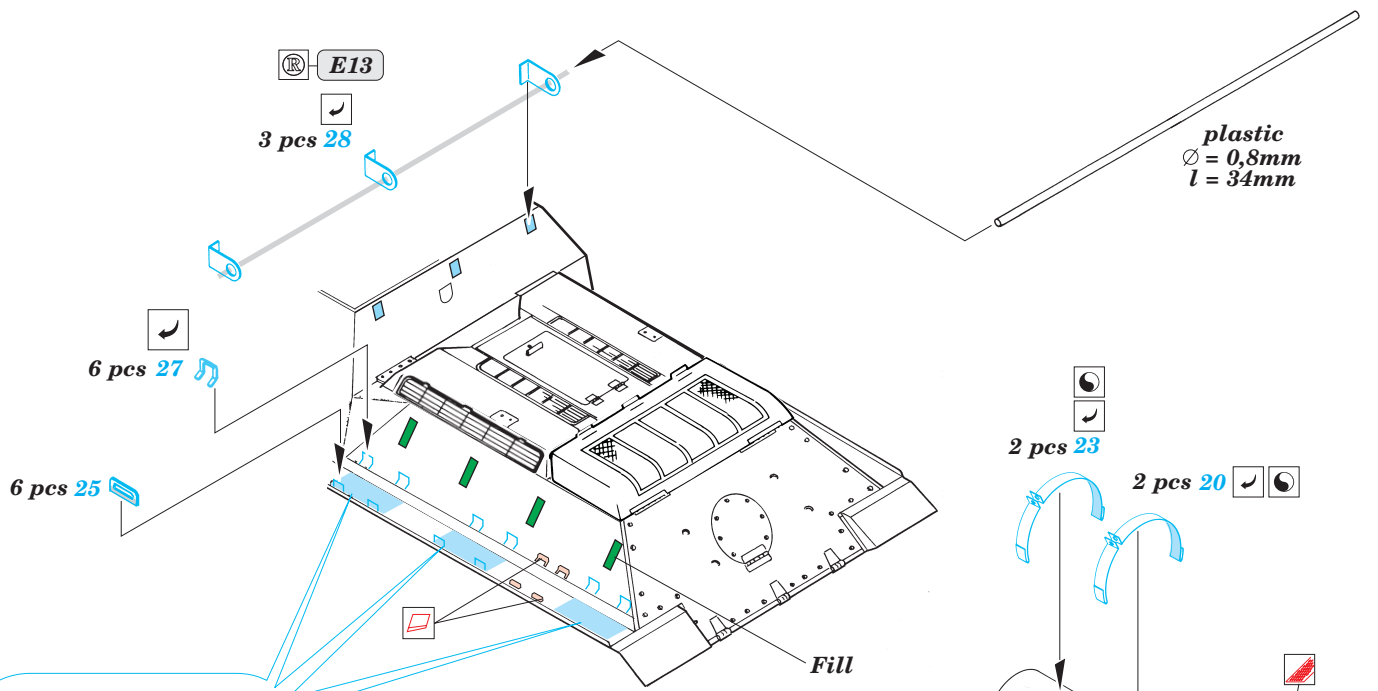

ORIGINAL KIT PARTS  
PŮVODNÍ DÍLY STAVEBNICE

PHOTO-ETCHED PARTS  
LEPTANÉ DÍLY

PARTS TO BE REMOVED  
DÍLY K ODSTRANĚNÍ

FILL  
TMELIT

References:  
Squadron/Signal Publ.:T-34 In Action  
Osprey Military:T-35/76 Medium Tank  
Broniekolekcia 1/2000:Self-propelled guns on the T-34 chassis  
Ground Power 1/2002