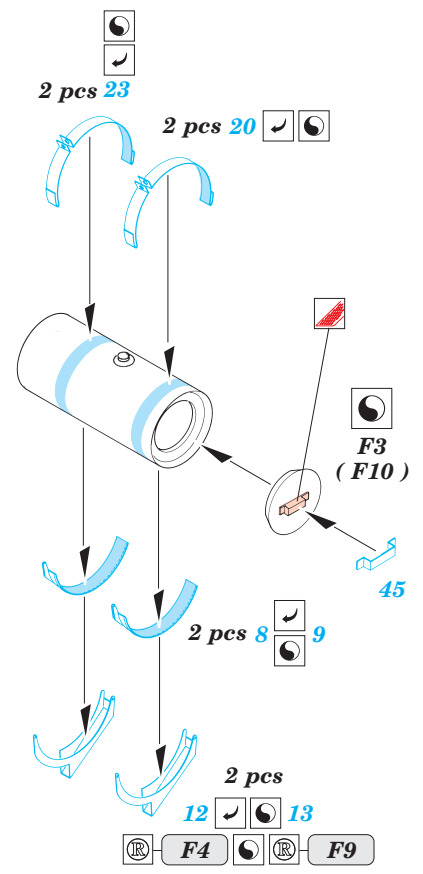

# SU-122

eduard

28 032

1/48 scale detail set for Tamiya kit No.32527 • sada detailů pro model 1/48 Tamiya No.32527

- APPLY EXPRESS MASK AND PAINT BEFORE GLUING  
POUŽIT EXPRESS MASK NABARVIT PŘED SLEPENÍM
- SYMMETRICAL ASSEMBLY  
SYMETRICKÁ MONTÁŽ
- REMOVE  
ODSTRANIT
- GRIND  
OBROUSIT
- DRILL HOLE  
VRTÁT OTVOR
- BEND  
OHNOUT
- OPTION  
VOLBA
- REPLACE  
NAHRADIT

ORIGINAL KIT PARTS  
PŮVODNÍ DÍLY STAVEBNICE

PHOTO-ETCHED PARTS  
LEPTANÉ DÍLY

PARTS TO BE REMOVED  
DÍLY K ODSTRANĚNÍ

FILL  
TMELIT

References:  
Squadron/Signal Publ.:T-34 In Action  
Osprey Military:T-35/76 Medium Tank  
Broniekolekcia 1/2000:Self-propelled guns on the T-34 chassis  
Ground Power 1/2002