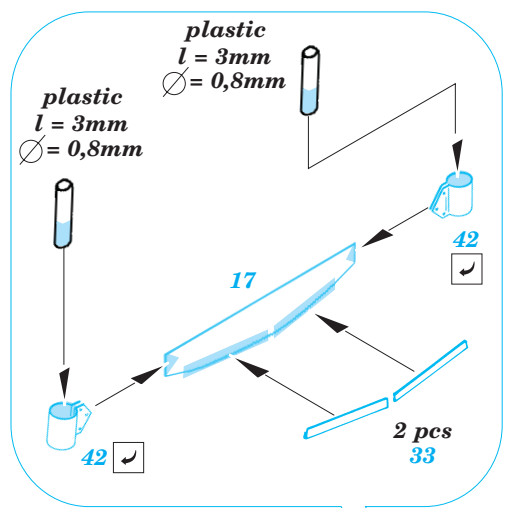

# SU-122

eduard

28 032

1/48 scale detail set for Tamiya kit No.32527 • sada detailů pro model 1/48 Tamiya No.32527

- APPLY EXPRESS MASK AND PAINT BEFORE GLUING  
POUŽIT EXPRESS MASK NABARVIT PŘED SLEPENÍM
- SYMMETRICAL ASSEMBLY  
SYMETRICKÁ MONTÁŽ
- REMOVE  
ODSTRANIT
- GRIND  
OBROUSIT
- DRILL HOLE  
VRTÁT OTVOR
- BEND  
OHNOUT
- OPTION  
VOLBA
- REPLACE  
NAHRADIT

ORIGINAL KIT PARTS  
PŮVODNÍ DÍLY STAVEBNICE

PHOTO-ETCHED PARTS  
LEPTANÉ DÍLY

PARTS TO BE REMOVED  
DÍLY K ODSTRANĚNÍ

FILL  
TMELIT

References:  
Squadron/Signal Publ.:T-34 In Action  
Osprey Military:T-35/76 Medium Tank  
Broniekolekcia 1/2000:Self-propelled guns on the T-34 chassis  
Ground Power 1/2002