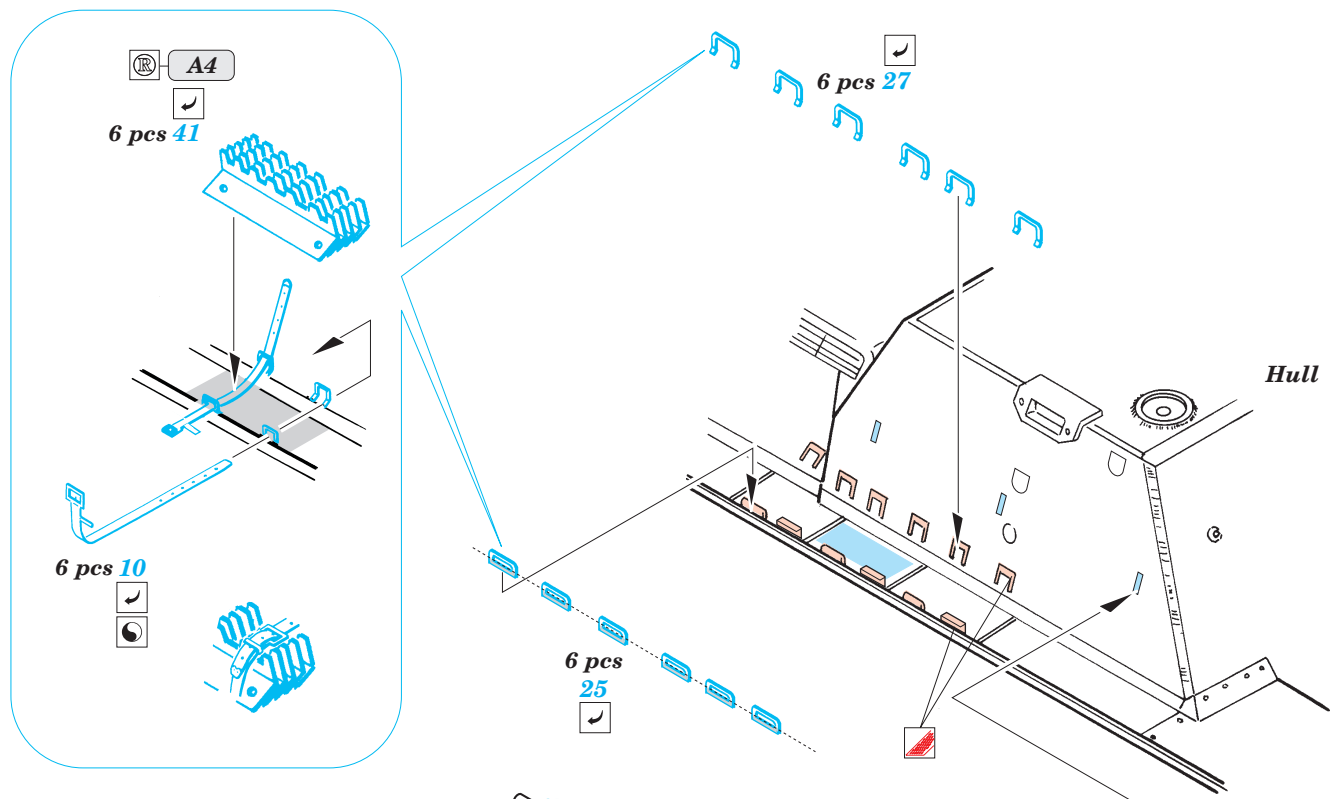

ORIGINAL KIT PARTS  
PŮVODNÍ DÍLY STAVEBNICE

PHOTO-ETCHED PARTS  
LEPTANÉ DÍLY

PARTS TO BE REMOVED  
DÍLY K ODSTRANĚNÍ

FILL  
TMELIT

References:  
Squadron/Signal Publ.:T-34 In Action  
Osprey Military:T-35/76 Medium Tank  
Broniekolekcia 1/2000:Self-propelled guns on the T-34 chassis  
Ground Power 1/2002