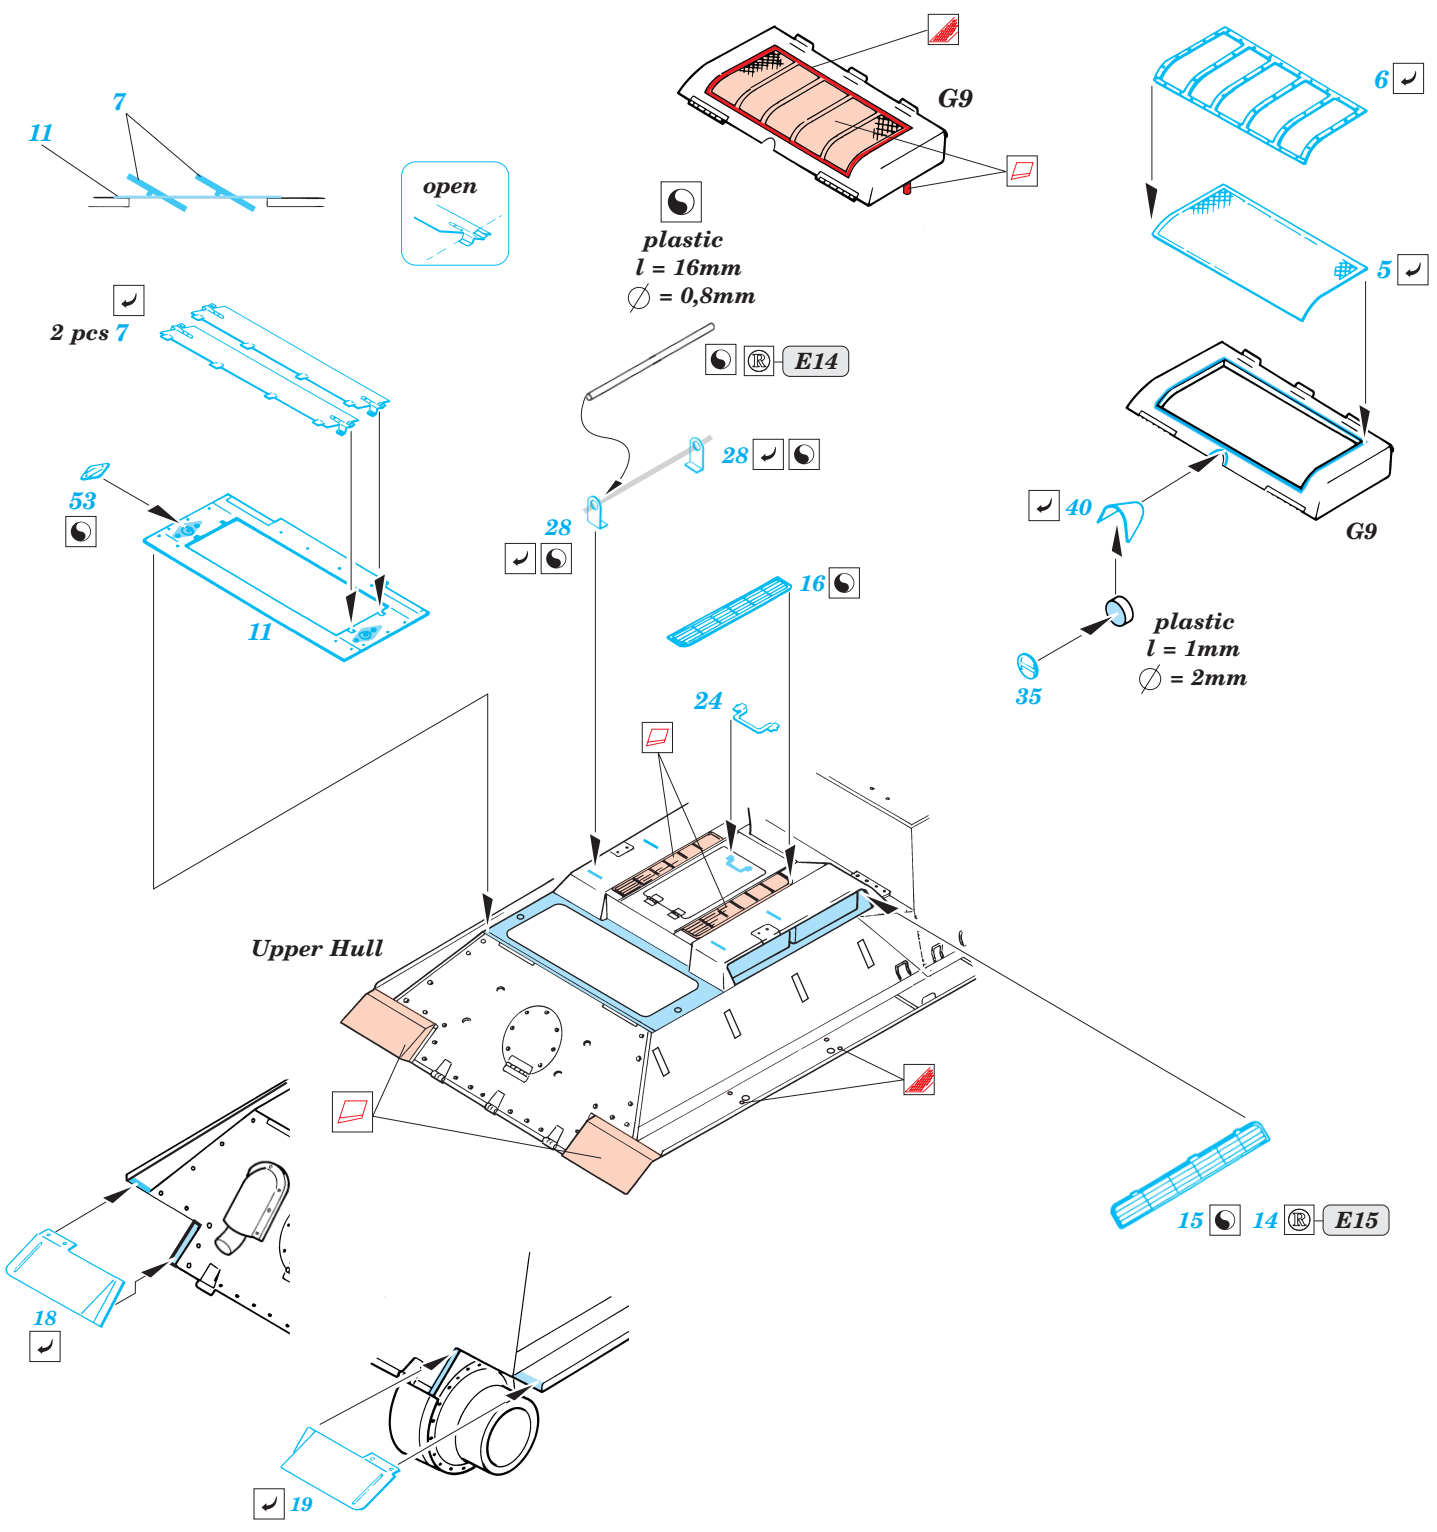

# SU-122

eduard

28 032

1/48 scale detail set for Tamiya kit No.32527 • sada detailů pro model 1/48 Tamiya No.32527

- APPLY EXPRESS MASK AND PAINT BEFORE GLUING  
POUŽIT EXPRESS MASK NABARVIT PŘED SLEPENÍM
- SYMMETRICAL ASSEMBLY  
SYMETRICKÁ MONTÁŽ
- REMOVE  
ODSTRANIT
- GRIND  
OBROUSIT
- DRILL HOLE  
VRTÁT OTVOR
- BEND  
OHNOUT
- OPTION  
VOLBA
- REPLACE  
NAHRADIT

ORIGINAL KIT PARTS  
PŮVODNÍ DÍLY STAVEBNICE

PHOTO-ETCHED PARTS  
LEPTANÉ DÍLY

PARTS TO BE REMOVED  
DÍLY K ODSTRANĚNÍ

FILL  
TMELIT

References:  
Squadron/Signal Publ.:T-34 In Action  
Osprey Military:T-35/76 Medium Tank  
Broniekolekcia 1/2000:Self-propelled guns on the T-34 chassis  
Ground Power 1/2002