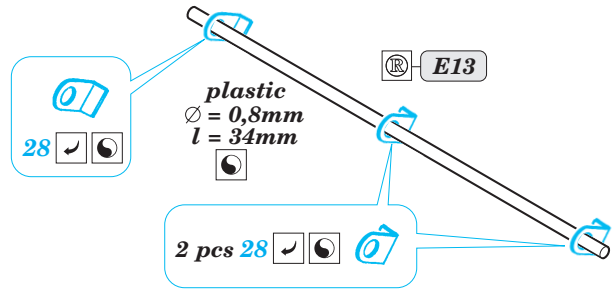

ORIGINAL KIT PARTS  
PŮVODNÍ DÍLY STAVEBNICE

PHOTO-ETCHED PARTS  
LEPTANÉ DÍLY

PARTS TO BE REMOVED  
DÍLY K ODSTRANĚNÍ

FILL  
TMELIT

References:  
Squadron/Signal Publ.:T-34 In Action  
Osprey Military:T-35/76 Medium Tank  
Broniekolekcia 1/2000:Self-propelled guns on the T-34 chassis  
Ground Power 1/2002