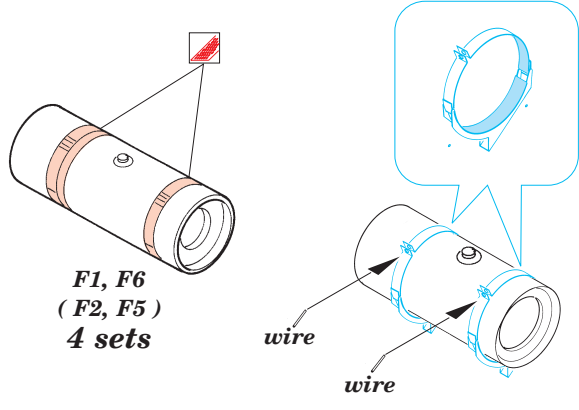

ORIGINAL KIT PARTS  
PŮVODNÍ DÍLY STAVEBNICE

PHOTO-ETCHED PARTS  
LEPTANÉ DÍLY

PARTS TO BE REMOVED  
DÍLY K ODSTRANĚNÍ

FILL  
TMELIT

References:  
Squadron/Signal Publ.:T-34 In Action  
Osprey Military:T-35/76 Medium Tank  
Broniekolekcia 1/2000:Self-propelled guns on the T-34 chassis  
Ground Power 1/2002