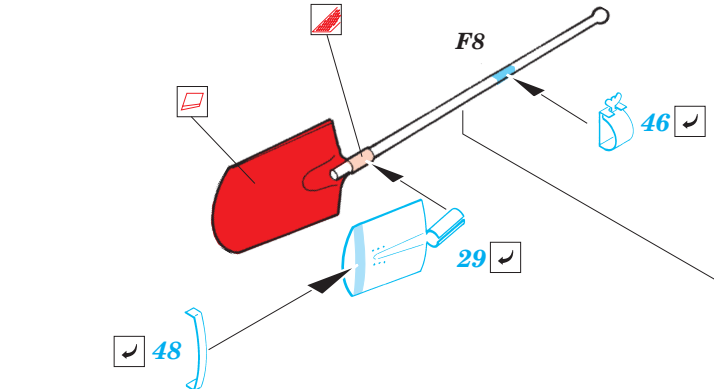

# SU-122

eduard

28 032

1/48 scale detail set for Tamiya kit No.32527 • sada detailů pro model 1/48 Tamiya No.32527

- APPLY EXPRESS MASK AND PAINT BEFORE GLUING  
POUŽIT EXPRESS MASK NABARVIT PŘED SLEPENÍM
- SYMMETRICAL ASSEMBLY  
SYMETRICKÁ MONTÁŽ
- REMOVE  
ODSTRANIT
- GRIND  
OBROUSIT
- DRILL HOLE  
VRTÁT OTVOR
- BEND  
OHNOUT
- OPTION  
VOLBA
- REPLACE  
NAHRADIT

ORIGINAL KIT PARTS  
PŮVODNÍ DÍLY STAVEBNICE

PHOTO-ETCHED PARTS  
LEPTANÉ DÍLY

PARTS TO BE REMOVED  
DÍLY K ODSTRANĚNÍ

FILL  
TMELIT

References:  
Squadron/Signal Publ.:T-34 In Action  
Osprey Military:T-35/76 Medium Tank  
Broniekolekcia 1/2000:Self-propelled guns on the T-34 chassis  
Ground Power 1/2002