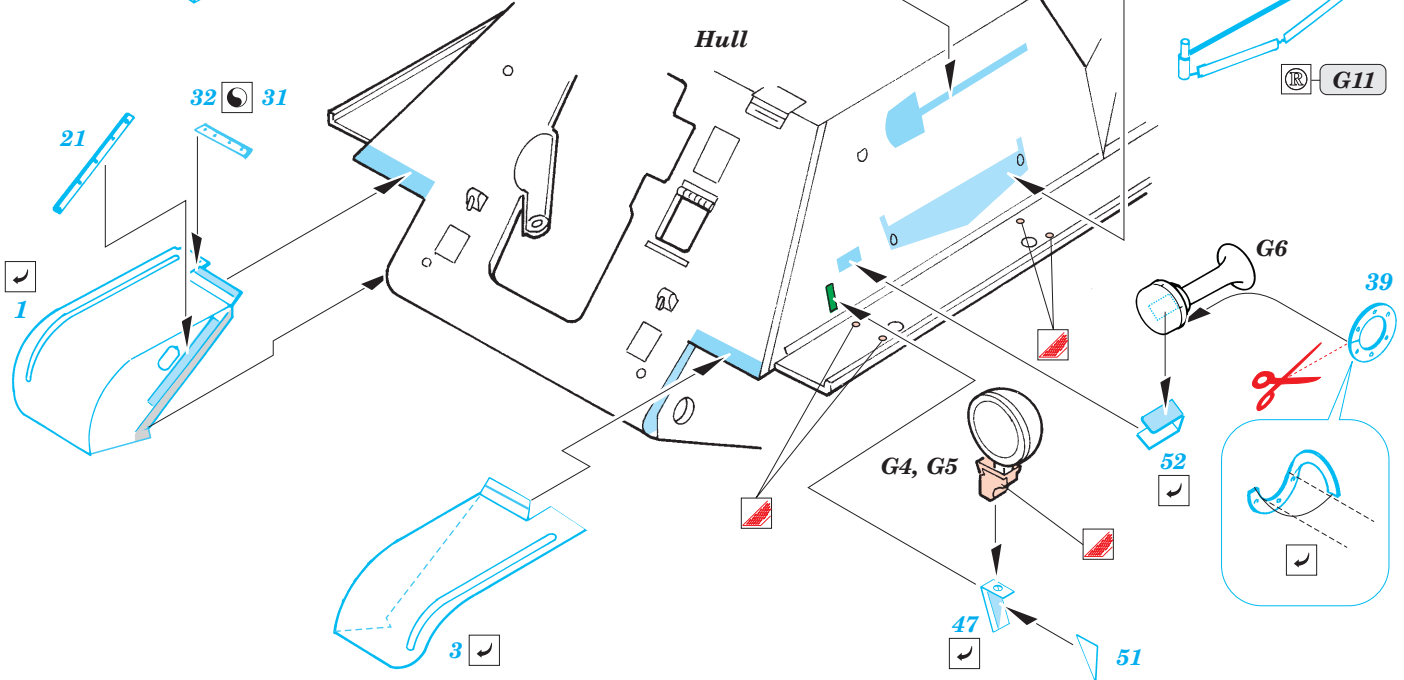

# SU-122

eduard

28 032

1/48 scale detail set for Tamiya kit No.32527 • sada detailů pro model 1/48 Tamiya No.32527

- APPLY EXPRESS MASK AND PAINT BEFORE GLUING  
POUŽIT EXPRESS MASK NABARVIT PŘED SLEPENÍM
- SYMMETRICAL ASSEMBLY  
SYMETRICKÁ MONTÁŽ
- REMOVE  
ODSTRANIT
- GRIND  
OBROUSIT
- DRILL HOLE  
VRTÁT OTVOR
- BEND  
OHNOUT
- OPTION  
VOLBA
- REPLACE  
NAHRADIT

ORIGINAL KIT PARTS  
PŮVODNÍ DÍLY STAVEBNICE

PHOTO-ETCHED PARTS  
LEPTANÉ DÍLY

PARTS TO BE REMOVED  
DÍLY K ODSTRANĚNÍ

FILL  
TMELIT

References:  
Squadron/Signal Publ.:T-34 In Action  
Osprey Military:T-35/76 Medium Tank  
Broniekolekcia 1/2000:Self-propelled guns on the T-34 chassis  
Ground Power 1/2002