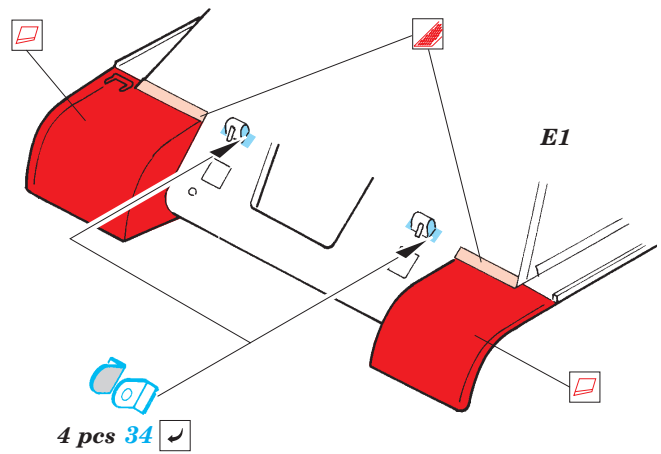

# SU-122

eduard

28 032

1/48 scale detail set for Tamiya kit No.32527 • sada detailů pro model 1/48 Tamiya No.32527

- APPLY EXPRESS MASK AND PAINT BEFORE GLUING  
POUŽIT EXPRESS MASK NABARVIT PŘED SLEPENÍM
- SYMMETRICAL ASSEMBLY  
SYMETRICKÁ MONTÁŽ
- REMOVE  
ODSTRANIT
- GRIND  
OBROUSIT
- DRILL HOLE  
VRTÁT OTVOR
- BEND  
OHNOUT
- OPTION  
VOLBA
- REPLACE  
NAHRADIT

ORIGINAL KIT PARTS  
PŮVODNÍ DÍLY STAVEBNICE

PHOTO-ETCHED PARTS  
LEPTANÉ DÍLY

PARTS TO BE REMOVED  
DÍLY K ODSTRANĚNÍ

FILL  
TMELIT

References:  
Squadron/Signal Publ.:T-34 In Action  
Osprey Military:T-35/76 Medium Tank  
Broniekolekcia 1/2000:Self-propelled guns on the T-34 chassis  
Ground Power 1/2002