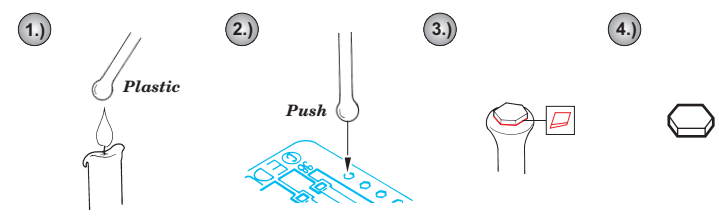

ORIGINAL KIT PARTS  
PŮVODNÍ DÍLY STAVEBNICE

PHOTO-ETCHED PARTS  
LEPTANÉ DÍLY

PARTS TO BE REMOVED  
DÍLY K ODSTRANĚNÍ

FILL  
TMELIT

References:  
Squadron/Signal Publ.:T-34 In Action  
Osprey Military:T-35/76 Medium Tank  
Broniekolekcia 1/2000:Self-propelled guns on the T-34 chassis  
Ground Power 1/2002