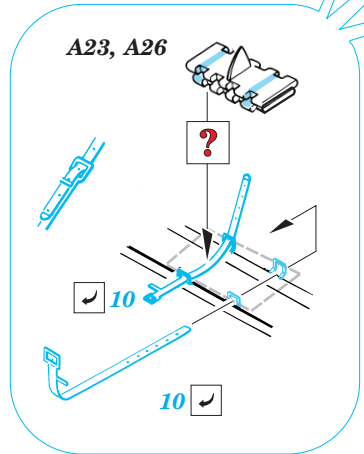

# SU-122

eduard

28 032

1/48 scale detail set for Tamiya kit No.32527 • sada detailů pro model 1/48 Tamiya No.32527

- APPLY EXPRESS MASK AND PAINT BEFORE GLUING  
POUŽIT EXPRESS MASK NABARVIT PŘED SLEPENÍM
- SYMMETRICAL ASSEMBLY  
SYMETRICKÁ MONTÁŽ
- REMOVE  
ODSTRANIT
- GRIND  
OBROUSIT
- DRILL HOLE  
VRTÁT OTVOR
- BEND  
OHNOUT
- OPTION  
VOLBA
- REPLACE  
NAHRADIT

ORIGINAL KIT PARTS  
PŮVODNÍ DÍLY STAVEBNICE

PHOTO-ETCHED PARTS  
LEPTANÉ DÍLY

PARTS TO BE REMOVED  
DÍLY K ODSTRANĚNÍ

FILL  
TMELIT

References:  
Squadron/Signal Publ.:T-34 In Action  
Osprey Military:T-35/76 Medium Tank  
Broniekolekcia 1/2000:Self-propelled guns on the T-34 chassis  
Ground Power 1/2002