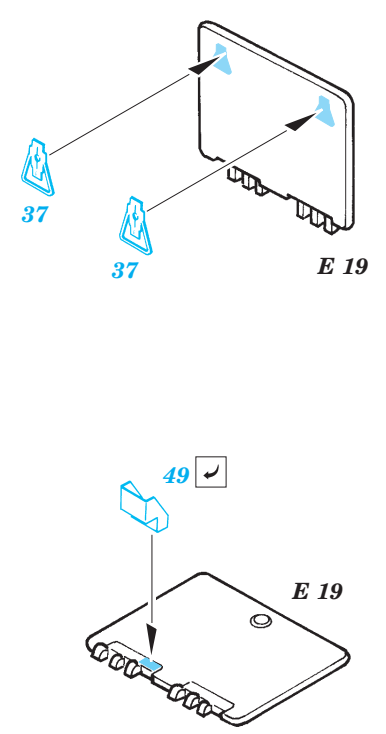

# SU-122

eduard

28 032

1/48 scale detail set for Tamiya kit No.32527 • sada detailů pro model 1/48 Tamiya No.32527

- APPLY EXPRESS MASK AND PAINT BEFORE GLUING  
POUŽIT EXPRESS MASK NABARVIT PŘED SLEPENÍM
- SYMMETRICAL ASSEMBLY  
SYMETRICKÁ MONTÁŽ
- REMOVE  
ODSTRANIT
- GRIND  
OBROUSIT
- DRILL HOLE  
VRTÁT OTVOR
- BEND  
OHNOUT
- OPTION  
VOLBA
- REPLACE  
NAHRADIT

ORIGINAL KIT PARTS  
PŮVODNÍ DÍLY STAVEBNICE

PHOTO-ETCHED PARTS  
LEPTANÉ DÍLY

PARTS TO BE REMOVED  
DÍLY K ODSTRANĚNÍ

FILL  
TMELIT

References:  
Squadron/Signal Publ.:T-34 In Action  
Osprey Military:T-35/76 Medium Tank  
Broniekolekcia 1/2000:Self-propelled guns on the T-34 chassis  
Ground Power 1/2002