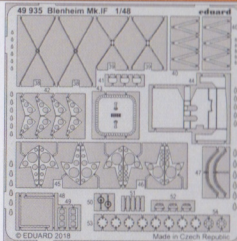

Blenheim Mk.IF

eduard
49 935

1/48

detail set for 1/48 AIRFIX kit • sada detailů pro stavebnici 1/48 AIRFIX

- ★ APPLY EXPRESS MASK AND PAINT BEFORE GLUING
POUŽIT EXPRESS MASK NABARVIT PŘED SLEPENÍM
- ☾ SYMMETRICAL ASSEMBLY
SYMETRICKÁ MONTÁŽ
- ☐ REMOVE
ODSTRANIT
- ☐ GRIND
OBROUSIT
- ☐ DRILL HOLE
VRTAT OTVOR
- ☐ COLORED ETCHED PARTS
LEPTANÉ BAREVNÉ DÍLY
- ☐ ETCHED PARTS
LEPTANÉ NEBAREVNÉ DÍLY
- ☐ ORIGINAL KIT PARTS
PŮVODNÍ DÍLY STAVEBNICE
- ☑ BEND
OHNOUT
- ☑ OPTION
VOLBA
- ☑ REPLACE
NAHRADIT

ORIGINAL KIT PARTS PŮVODNÍ DÍLY STAVEBNICE	PHOTO-ETCHED PARTS LEPTANÉ DÍLY	PARTS TO BE REMOVED DÍLY K ODSTRANĚNÍ	FILL TMELIT
---	------------------------------------	--	----------------

A2
2 pcs.
17

B29
19, 29, 50, 51

D8
1, 2, 3, 4, 5, 23, 25

D10
7, 8, 9, 10, 11, 12, 13

D6
14, 15, 22

D5
18, 20, 21, 26, 27

G11
3, 31, 32, 33

C9
2 sets, 48

Front (indicated by yellow arrows)

D7
28, 35, 36, 37, 44, 47