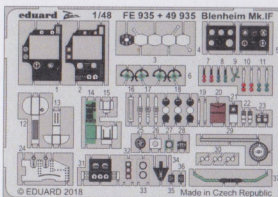

Blenheim Mk.IF

eduard
49 935

1/48

detail set for 1/48 AIRFIX kit • sada detailů pro stavebnici 1/48 AIRFIX

- ★ APPLY EXPRESS MASK AND PAINT BEFORE GLUING
POUŽIT EXPRESS MASK NABARVIT PŘED SLEPENÍM
- ☾ SYMMETRICAL ASSEMBLY
SYMETRICKÁ MONTÁŽ
- ☐ REMOVE
ODSTRANIT
- ☐ GRIND
OBROUSIT
- ☐ DRILL HOLE
VRTAT OTVOR
- ☐ COLORED ETCHED PARTS
LEPTANÉ BAREVNÉ DÍLY
- ☐ ETCHED PARTS
LEPTANÉ NEBAREVNÉ DÍLY
- ☐ ORIGINAL KIT PARTS
PŮVODNÍ DÍLY STAVEBNICE
- ☑ BEND
OHNOUT
- ☑ OPTION
VOLBA
- ☑ REPLACE
NAHRADIT

ORIGINAL KIT PARTS PŮVODNÍ DÍLY STAVEBNICE	PHOTO-ETCHED PARTS LEPTANÉ DÍLY	PARTS TO BE REMOVED DÍLY K ODSTRANĚNÍ	FILL TMELIT
---	------------------------------------	--	----------------

A2
2 pcs.
17

B29
19, 29, 50, 51

D8
1, 2, 3, 4, 5, 23, 25

D10
7, 8, 9, 10, 11, 12, 13

D6
14, 15, 22

D5
18, 20, 21, 26, 27

G11
3, 31, 32, 33

C9
2 sets, 48

Front (indicated by yellow arrows)

D7
28, 35, 36, 37, 44, 47