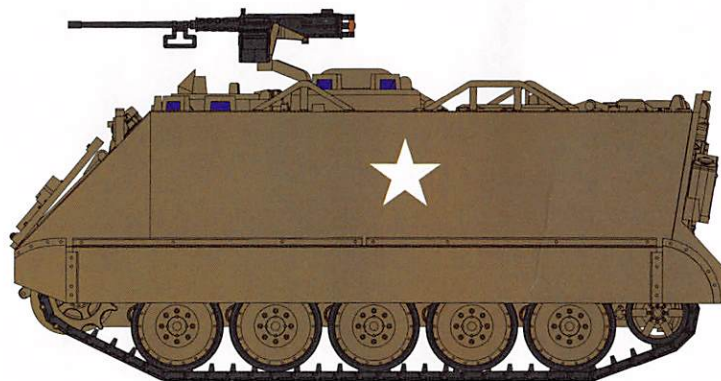

6

1/72 M113A1 装甲运兵车

M113A1 Armored Personnel Carrier

上色指示 Paints required 塗装指示

A	绿色	Green	グリーン
B	枪金属色	Gun metal	ガンメタル
C	金属灰色	Metallic grey	メタリックグレイ
D	哑光黑色	Flat black	フラットブラック
E	银色	Silver	シルバー
F	木棕色	Wood brown	ウッドブラウン
G	蓝色	Blue	ブルー