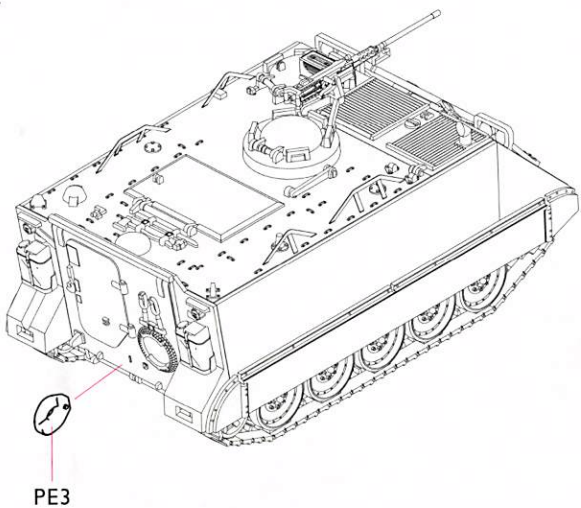

6

1/72 M113A1 装甲运兵车

M113A1 Armored Personnel Carrier

上色指示 Paints required 塗装指示

A	绿色	Green	グリーン
B	枪金属色	Gun metal	ガンメタル
C	金属灰色	Metallic grey	メタリックグレイ
D	哑光黑色	Flat black	フラットブラック
E	银色	Silver	シルバー
F	木棕色	Wood brown	ウッドブラウン
G	蓝色	Blue	ブルー