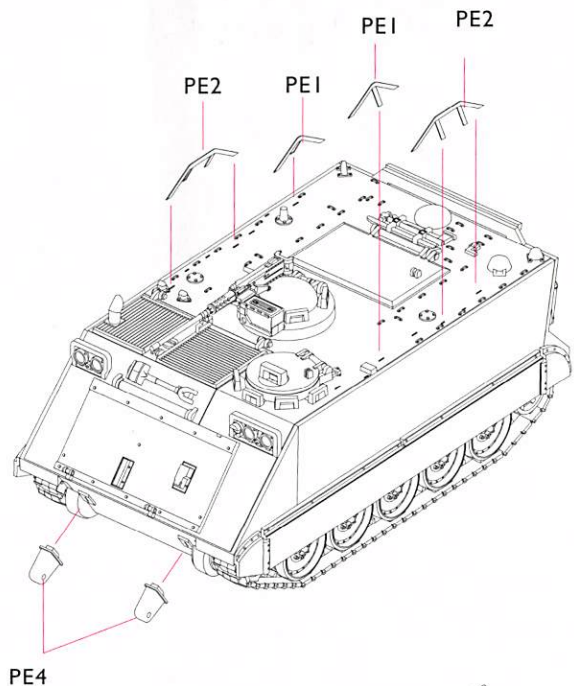

6

1/72 M113A1 装甲运兵车

M113A1 Armored Personnel Carrier

上色指示 Paints required 塗装指示

A	绿色	Green	グリーン
B	枪金属色	Gun metal	ガンメタル
C	金属灰色	Metallic grey	メタリックグレイ
D	哑光黑色	Flat black	フラットブラック
E	银色	Silver	シルバー
F	木棕色	Wood brown	ウッドブラウン
G	蓝色	Blue	ブルー