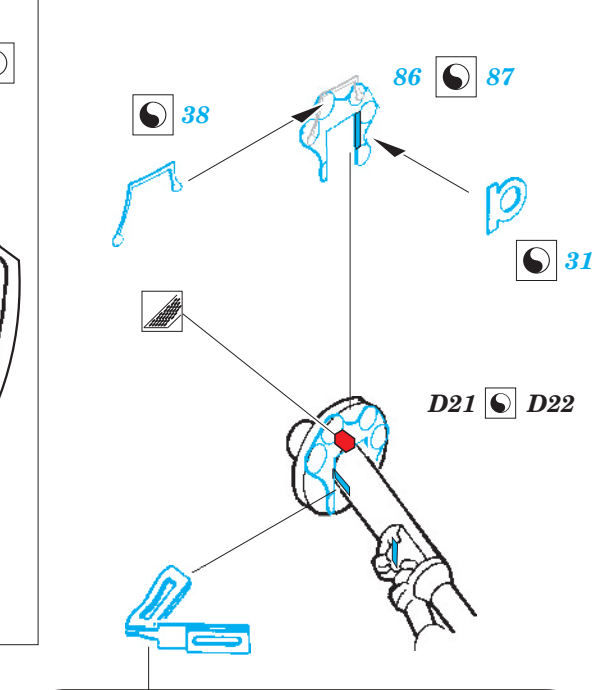

F-16I SUFA exterior

1/48 scale detail set for HASEGAWA kit • sada detailů pro model 1/48 HASEGAWA

eduard

48 653

- ★ APPLY EXPRESS MASK AND PAINT BEFORE GLUING
POUŽIT EXPRESS MASK NABARVIT PŘED SLEPENÍM
- ☯ SYMMETRICAL ASSEMBLY
SYMETRICKÁ MONTÁŽ
- REMOVE
ODSTRANIT
- ▨ GRIND
OBROUSIT
- ⊘ DRILL HOLE
VRTAT OTVOR
- ↪ BEND
OHNOUT
- ⊕ OPTION
VOLBA
- Ⓜ REPLACE
NAHRADIT

ORIGINAL KIT PARTS
PŮVODNÍ DÍLY STAVEBNICE
 PHOTO-ETCHED PARTS
LEPTANÉ DÍLY
 PARTS TO BE REMOVED
DÍLY K ODSTRANĚNÍ
 FILL
TMELIT

D17

REFERENCES:

ISRADECAL PUBLICATIONS.....F-16I Sufa in IAF service

1

2

3

4