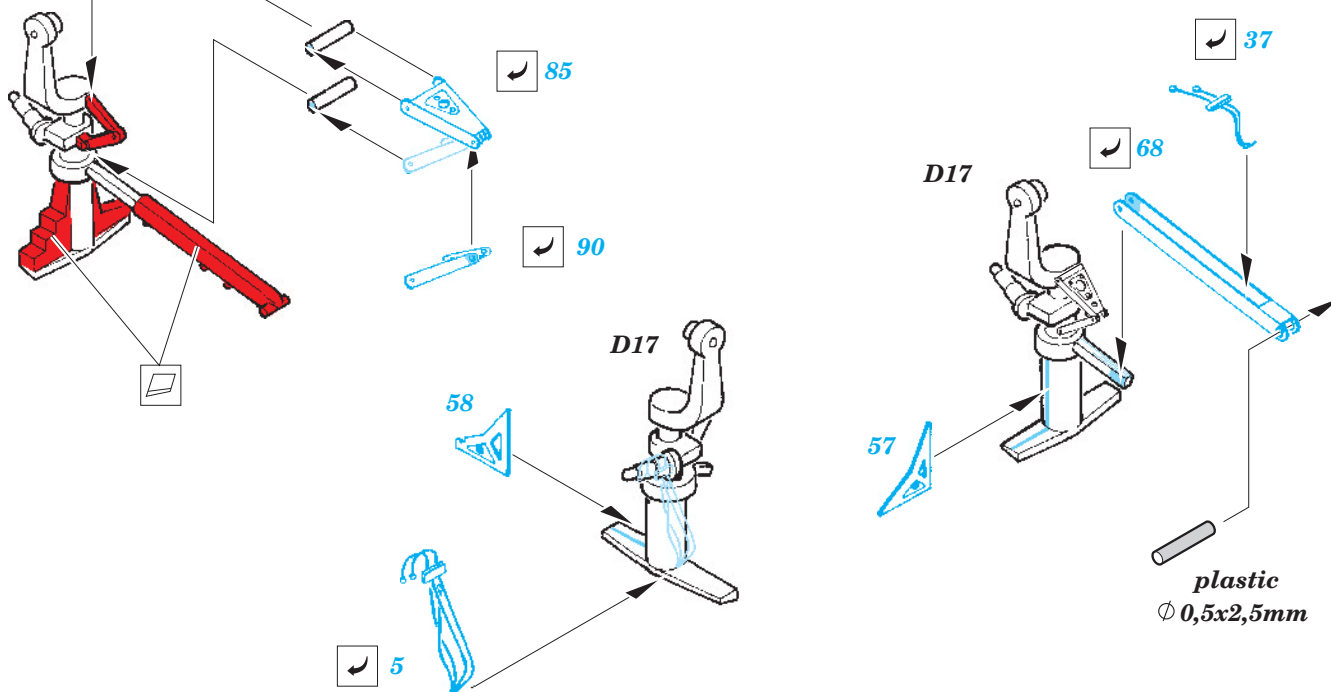

F-16I SUFA exterior

1/48 scale detail set for HASEGAWA kit • sada detailů pro model 1/48 HASEGAWA

eduard

48 653

- ★ APPLY EXPRESS MASK AND PAINT BEFORE GLUING
POUŽIT EXPRESS MASK NABARVIT PŘED SLEPENÍM
- ☯ SYMMETRICAL ASSEMBLY
SYMETRICKÁ MONTÁŽ
- REMOVE
ODSTRANIT
- ▨ GRIND
OBROUSIT
- ⊘ DRILL HOLE
VRTAT OTVOR
- ↪ BEND
OHNOUT
- ⊕ OPTION
VOLBA
- Ⓜ REPLACE
NAHRADIT

ORIGINAL KIT PARTS
PŮVODNÍ DÍLY STAVEBNICE
 PHOTO-ETCHED PARTS
LEPTANÉ DÍLY
 PARTS TO BE REMOVED
DÍLY K ODSTRANĚNÍ
 FILL
TMELIT

D17

REFERENCES:

ISRADECAL PUBLICATIONS.....F-16I Sufa in IAF service

1

2

3

4