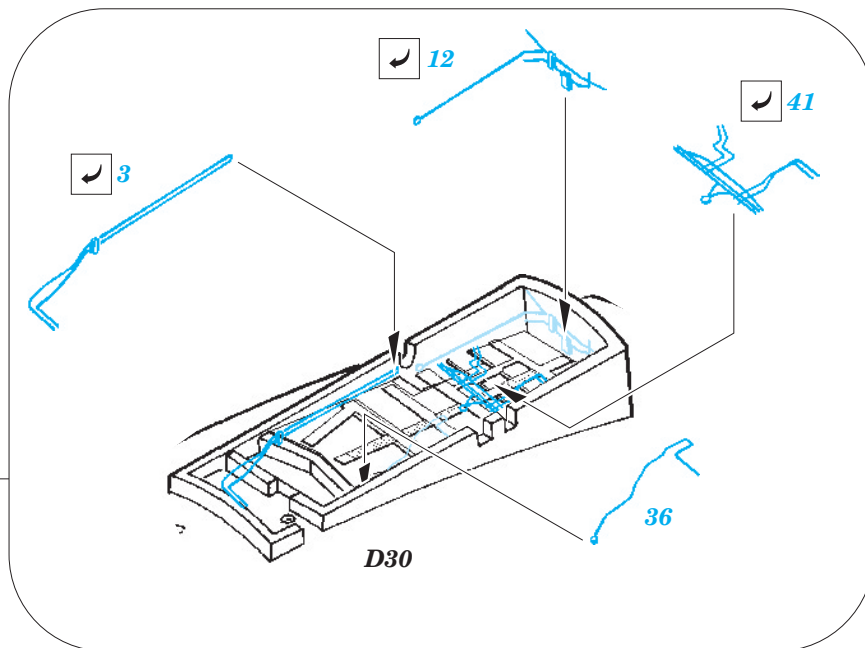

F-16I SUFA exterior

1/48 scale detail set for HASEGAWA kit • sada detailů pro model 1/48 HASEGAWA

eduard

48 653

- ★ APPLY EXPRESS MASK AND PAINT BEFORE GLUING
POUŽIT EXPRESS MASK NABARVIT PŘED SLEPENÍM
- ☯ SYMMETRICAL ASSEMBLY
SYMETRICKÁ MONTÁŽ
- REMOVE
ODSTRANIT
- ▨ GRIND
OBROUSIT
- ⊘ DRILL HOLE
VRTAT OTVOR
- ↪ BEND
OHNOUT
- ⊕ OPTION
VOLBA
- Ⓜ REPLACE
NAHRADIT

ORIGINAL KIT PARTS
PŮVODNÍ DÍLY STAVEBNICE
 PHOTO-ETCHED PARTS
LEPTANÉ DÍLY
 PARTS TO BE REMOVED
DÍLY K ODSTRANĚNÍ
 FILL
TMELIT

D17

REFERENCES:

ISRADECAL PUBLICATIONS.....F-16I Sufa in IAF service

1

2

3

4