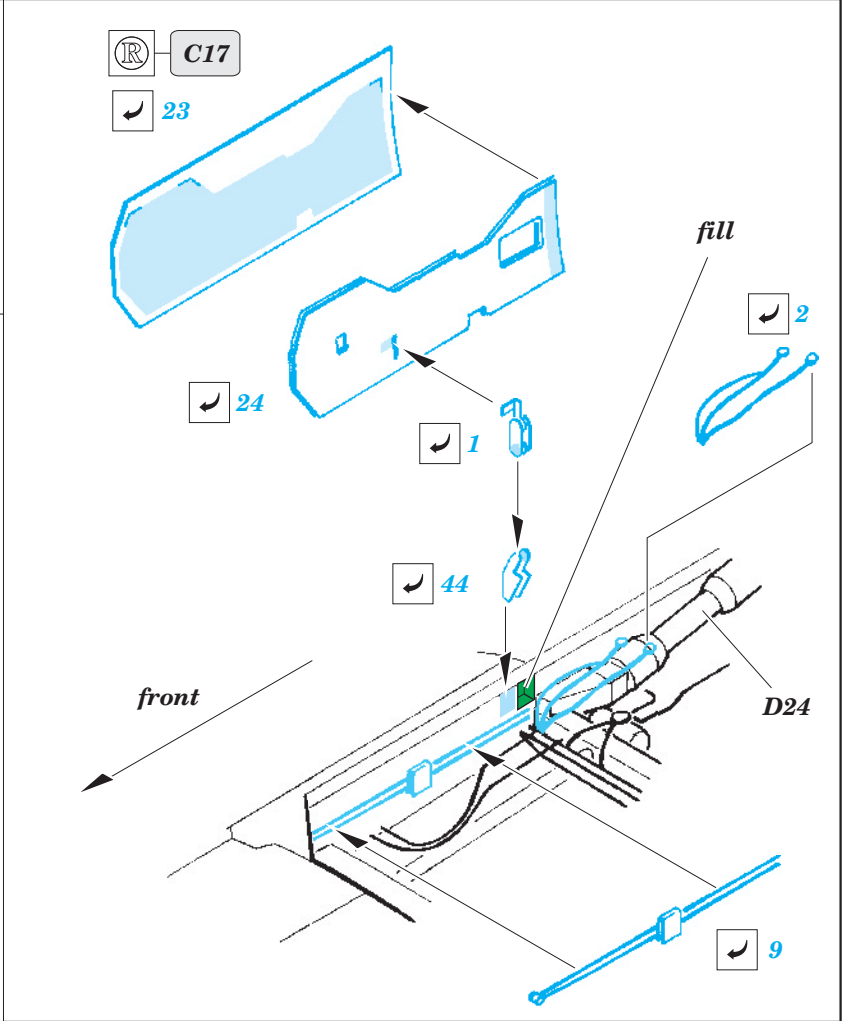

F-16I SUFA exterior

1/48 scale detail set for HASEGAWA kit • sada detailů pro model 1/48 HASEGAWA

eduard

48 653

- ★ APPLY EXPRESS MASK AND PAINT BEFORE GLUING
POUŽIT EXPRESS MASK NABARVIT PŘED SLEPENÍM
- ☯ SYMMETRICAL ASSEMBLY
SYMETRICKÁ MONTÁŽ
- REMOVE
ODSTRANIT
- ▨ GRIND
OBROUSIT
- ⊘ DRILL HOLE
VRTAT OTVOR
- ↪ BEND
OHNOUT
- ⊕ OPTION
VOLBA
- Ⓜ REPLACE
NAHRADIT

ORIGINAL KIT PARTS
PŮVODNÍ DÍLY STAVEBNICE
 PHOTO-ETCHED PARTS
LEPTANÉ DÍLY
 PARTS TO BE REMOVED
DÍLY K ODSTRANĚNÍ
 FILL
TMELIT

D17

REFERENCES:

ISRADECAL PUBLICATIONS.....F-16I Sufa in IAF service

1

2

3

4