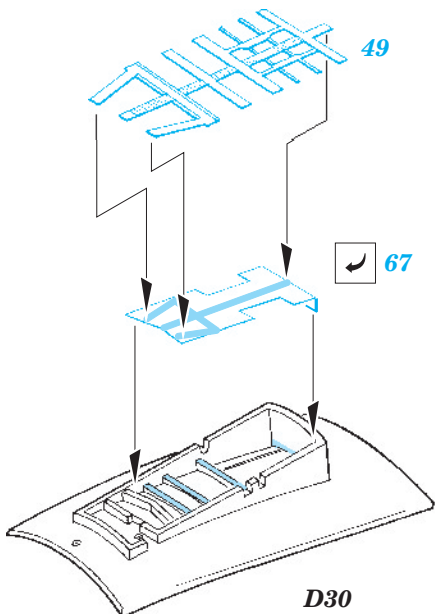

F-16I SUFA exterior

1/48 scale detail set for HASEGAWA kit • sada detailů pro model 1/48 HASEGAWA

eduard

48 653

- ★ APPLY EXPRESS MASK AND PAINT BEFORE GLUING
POUŽIT EXPRESS MASK NABARVIT PŘED SLEPENÍM
- ☯ SYMMETRICAL ASSEMBLY
SYMETRICKÁ MONTÁŽ
- REMOVE
ODSTRANIT
- ▨ GRIND
OBROUSIT
- ⊘ DRILL HOLE
VRTAT OTVOR
- ↪ BEND
OHNOUT
- ⊕ OPTION
VOLBA
- Ⓜ REPLACE
NAHRADIT

ORIGINAL KIT PARTS
PŮVODNÍ DÍLY STAVEBNICE
 PHOTO-ETCHED PARTS
LEPTANÉ DÍLY
 PARTS TO BE REMOVED
DÍLY K ODSTRANĚNÍ
 FILL
TMELIT

D17

REFERENCES:

ISRADECAL PUBLICATIONS.....F-16I Sufa in IAF service

1

2

3

4