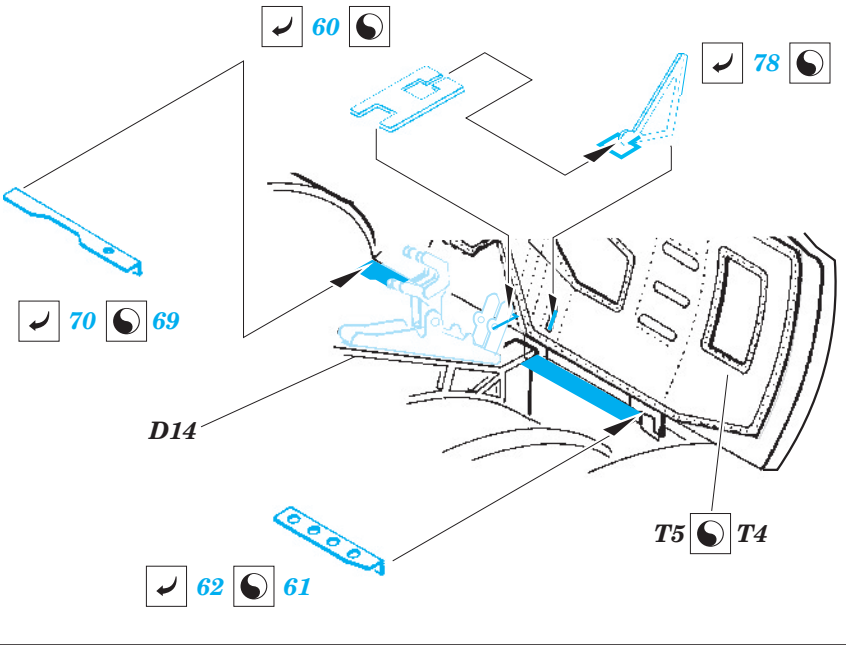

ORIGINAL KIT PARTS
PŮVODNÍ DÍLY STAVEBNICE
 PHOTO-ETCHED PARTS
LEPTANÉ DÍLY
 PARTS TO BE REMOVED
DÍLY K ODSTRANĚNÍ
 FILL
TMELIT

D17

REFERENCES:

ISRADECAL PUBLICATIONS.....F-16I Sufa in IAF service

1

2

3

4