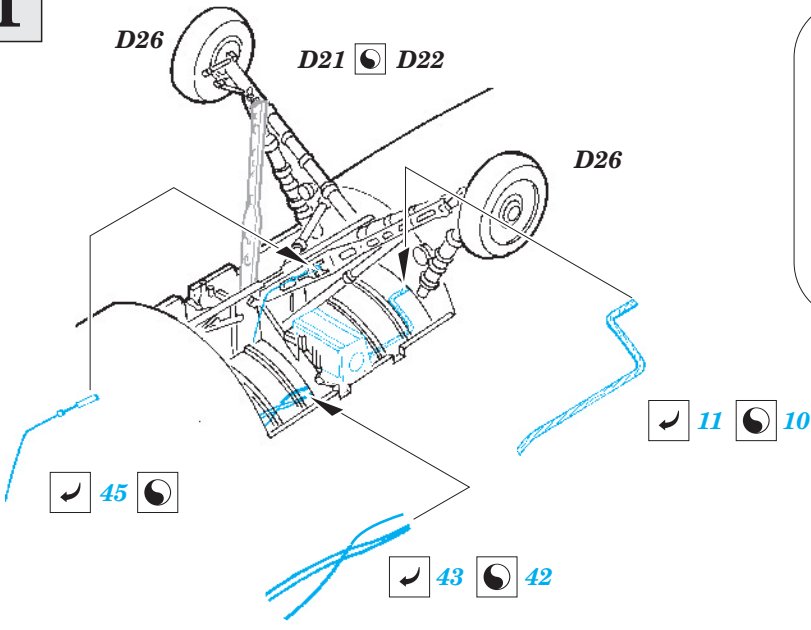

F-16I SUFA exterior

1/48 scale detail set for HASEGAWA kit • sada detailů pro model 1/48 HASEGAWA

eduard

48 653

- ★ APPLY EXPRESS MASK AND PAINT BEFORE GLUING
POUŽIT EXPRESS MASK NABARVIT PŘED SLEPENÍM
- ☯ SYMMETRICAL ASSEMBLY
SYMETRICKÁ MONTÁŽ
- REMOVE
ODSTRANIT
- ▨ GRIND
OBROUSIT
- ⊘ DRILL HOLE
VRTAT OTVOR
- ↪ BEND
OHNOUT
- ⊕ OPTION
VOLBA
- Ⓜ REPLACE
NAHRADIT

ORIGINAL KIT PARTS
PŮVODNÍ DÍLY STAVEBNICE
 PHOTO-ETCHED PARTS
LEPTANÉ DÍLY
 PARTS TO BE REMOVED
DÍLY K ODSTRANĚNÍ
 FILL
TMELIT

D17

REFERENCES:

ISRADECAL PUBLICATIONS.....F-16I Sufa in IAF service

1

2

3

4