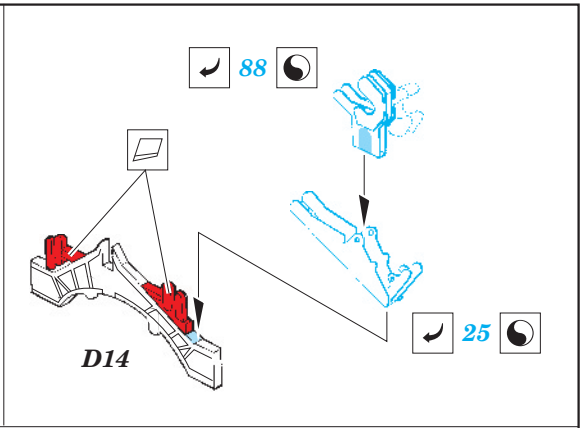

F-16I SUFA exterior

1/48 scale detail set for HASEGAWA kit • sada detailů pro model 1/48 HASEGAWA

eduard

48 653

- ★ APPLY EXPRESS MASK AND PAINT BEFORE GLUING
POUŽIT EXPRESS MASK NABARVIT PŘED SLEPENÍM
- ☯ SYMMETRICAL ASSEMBLY
SYMETRICKÁ MONTÁŽ
- REMOVE
ODSTRANIT
- ▨ GRIND
OBROUSIT
- ⊘ DRILL HOLE
VRTAT OTVOR
- ↪ BEND
OHNOUT
- ⊕ OPTION
VOLBA
- Ⓜ REPLACE
NAHRADIT

ORIGINAL KIT PARTS
PŮVODNÍ DÍLY STAVEBNICE
 PHOTO-ETCHED PARTS
LEPTANÉ DÍLY
 PARTS TO BE REMOVED
DÍLY K ODSTRANĚNÍ
 FILL
TMELIT

D17

REFERENCES:

ISRADECAL PUBLICATIONS.....F-16I Sufa in IAF service

1

2

3

4