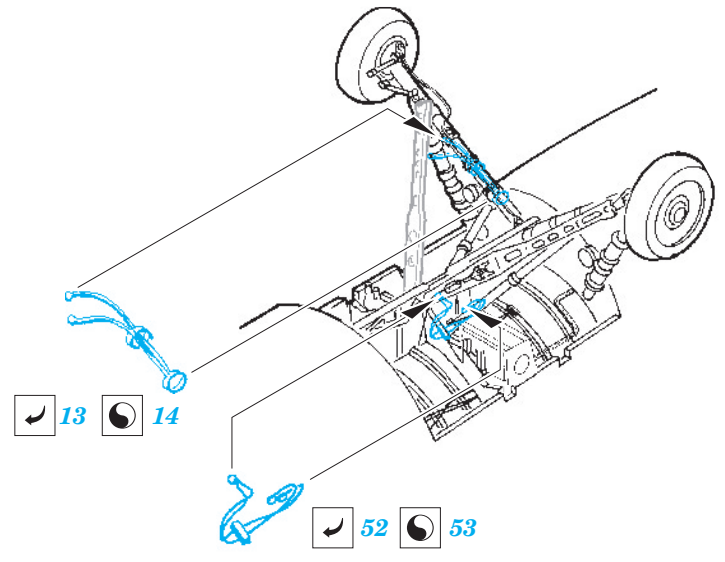

ORIGINAL KIT PARTS
PŮVODNÍ DÍLY STAVEBNICE
 PHOTO-ETCHED PARTS
LEPTANÉ DÍLY
 PARTS TO BE REMOVED
DÍLY K ODSTRANĚNÍ
 FILL
TMELIT

D17

REFERENCES:

ISRADECAL PUBLICATIONS.....F-16I Sufa in IAF service

1

2

3

4