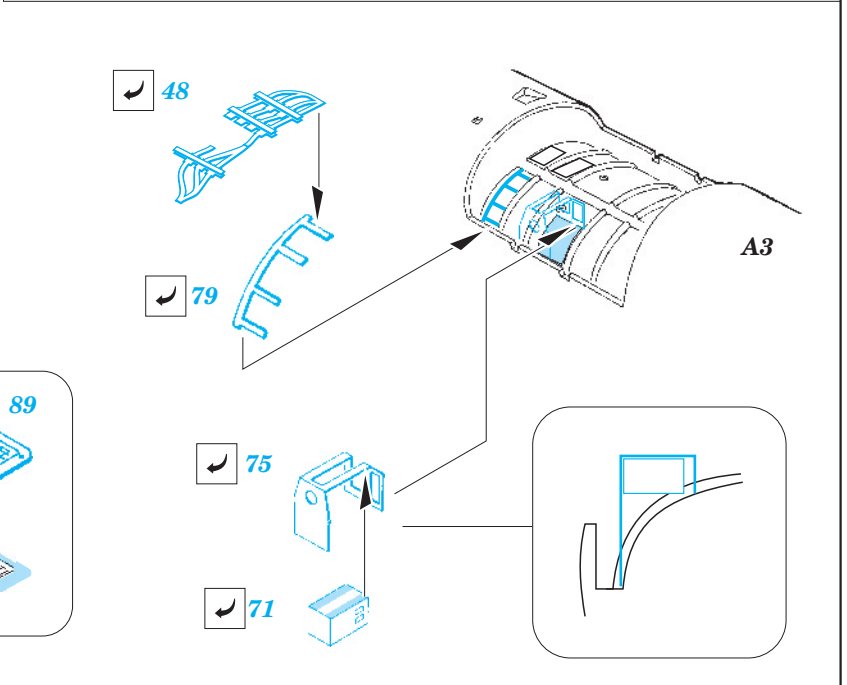

F-16I SUFA exterior

1/48 scale detail set for HASEGAWA kit • sada detailů pro model 1/48 HASEGAWA

eduard

48 653

- ★ APPLY EXPRESS MASK AND PAINT BEFORE GLUING
POUŽIT EXPRESS MASK NABARVIT PŘED SLEPENÍM
- ☯ SYMMETRICAL ASSEMBLY
SYMETRICKÁ MONTÁŽ
- REMOVE
ODSTRANIT
- ▨ GRIND
OBROUSIT
- ⊘ DRILL HOLE
VRTAT OTVOR
- ↪ BEND
OHNOUT
- ⊕ OPTION
VOLBA
- Ⓜ REPLACE
NAHRADIT

ORIGINAL KIT PARTS
PŮVODNÍ DÍLY STAVEBNICE
 PHOTO-ETCHED PARTS
LEPTANÉ DÍLY
 PARTS TO BE REMOVED
DÍLY K ODSTRANĚNÍ
 FILL
TMELIT

D17

REFERENCES:

ISRADECAL PUBLICATIONS.....F-16I Sufa in IAF service

1

2

3

4