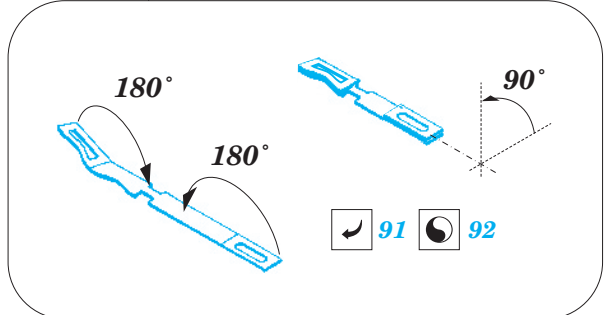

F-16I SUFA exterior

1/48 scale detail set for HASEGAWA kit • sada detailů pro model 1/48 HASEGAWA

eduard

48 653

- ★ APPLY EXPRESS MASK AND PAINT BEFORE GLUING
POUŽIT EXPRESS MASK NABARVIT PŘED SLEPENÍM
- ☯ SYMMETRICAL ASSEMBLY
SYMETRICKÁ MONTÁŽ
- REMOVE
ODSTRANIT
- ▨ GRIND
OBROUSIT
- ⊘ DRILL HOLE
VRTAT OTVOR
- ↪ BEND
OHNOUT
- ⊕ OPTION
VOLBA
- Ⓜ REPLACE
NAHRADIT

ORIGINAL KIT PARTS
PŮVODNÍ DÍLY STAVEBNICE
 PHOTO-ETCHED PARTS
LEPTANÉ DÍLY
 PARTS TO BE REMOVED
DÍLY K ODSTRANĚNÍ
 FILL
TMELIT

D17

REFERENCES:

ISRADECAL PUBLICATIONS.....F-16I Sufa in IAF service

1

2

3

4