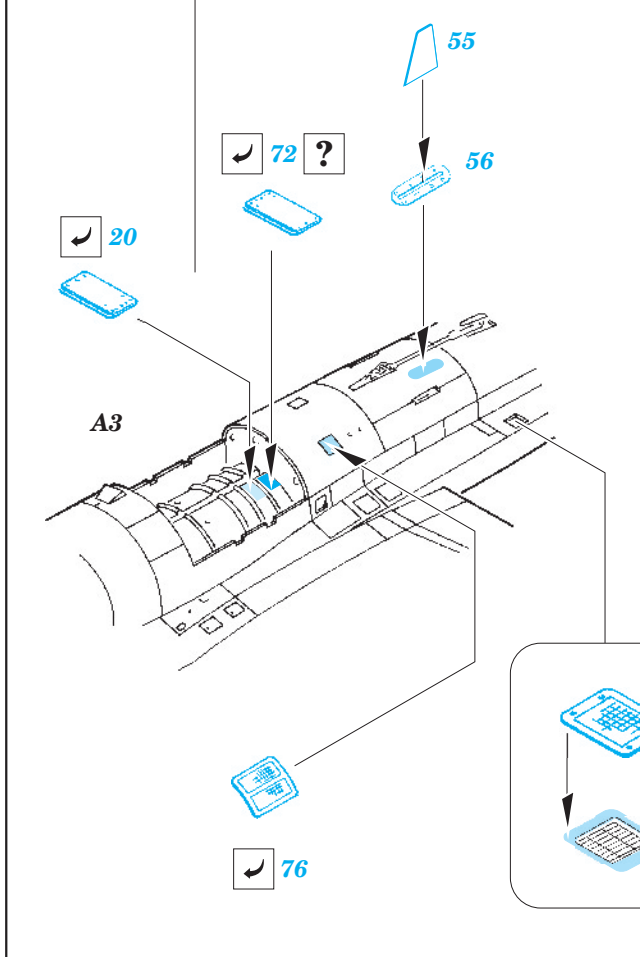

F-16I SUFA exterior

1/48 scale detail set for HASEGAWA kit • sada detailů pro model 1/48 HASEGAWA

eduard

48 653

- ★ APPLY EXPRESS MASK AND PAINT BEFORE GLUING
POUŽIT EXPRESS MASK NABARVIT PŘED SLEPENÍM
- ☯ SYMMETRICAL ASSEMBLY
SYMETRICKÁ MONTÁŽ
- REMOVE
ODSTRANIT
- ▨ GRIND
OBROUSIT
- ⊘ DRILL HOLE
VRTAT OTVOR
- ↪ BEND
OHNOUT
- ⊕ OPTION
VOLBA
- Ⓜ REPLACE
NAHRADIT

ORIGINAL KIT PARTS
PŮVODNÍ DÍLY STAVEBNICE
 PHOTO-ETCHED PARTS
LEPTANÉ DÍLY
 PARTS TO BE REMOVED
DÍLY K ODSTRANĚNÍ
 FILL
TMELIT

D17

REFERENCES:

ISRADECAL PUBLICATIONS.....F-16I Sufa in IAF service

1

2

3

4