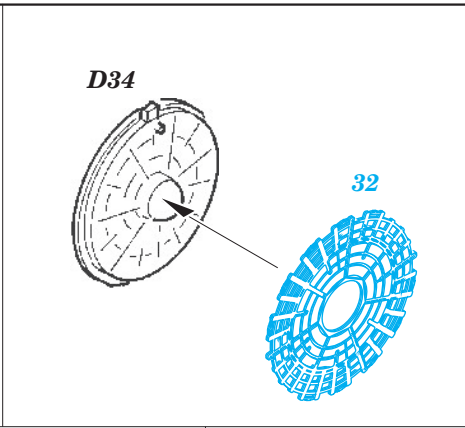

F-16I SUFA exterior

1/48 scale detail set for HASEGAWA kit • sada detailů pro model 1/48 HASEGAWA

eduard

48 653

- ★ APPLY EXPRESS MASK AND PAINT BEFORE GLUING
POUŽIT EXPRESS MASK NABARVIT PŘED SLEPENÍM
- ☯ SYMMETRICAL ASSEMBLY
SYMETRICKÁ MONTÁŽ
- REMOVE
ODSTRANIT
- ▨ GRIND
OBROUSIT
- ⊘ DRILL HOLE
VRTAT OTVOR
- ↪ BEND
OHNOUT
- ⊕ OPTION
VOLBA
- Ⓜ REPLACE
NAHRADIT

ORIGINAL KIT PARTS
PŮVODNÍ DÍLY STAVEBNICE
 PHOTO-ETCHED PARTS
LEPTANÉ DÍLY
 PARTS TO BE REMOVED
DÍLY K ODSTRANĚNÍ
 FILL
TMELIT

D17

REFERENCES:

ISRADECAL PUBLICATIONS.....F-16I Sufa in IAF service

1

2

3

4