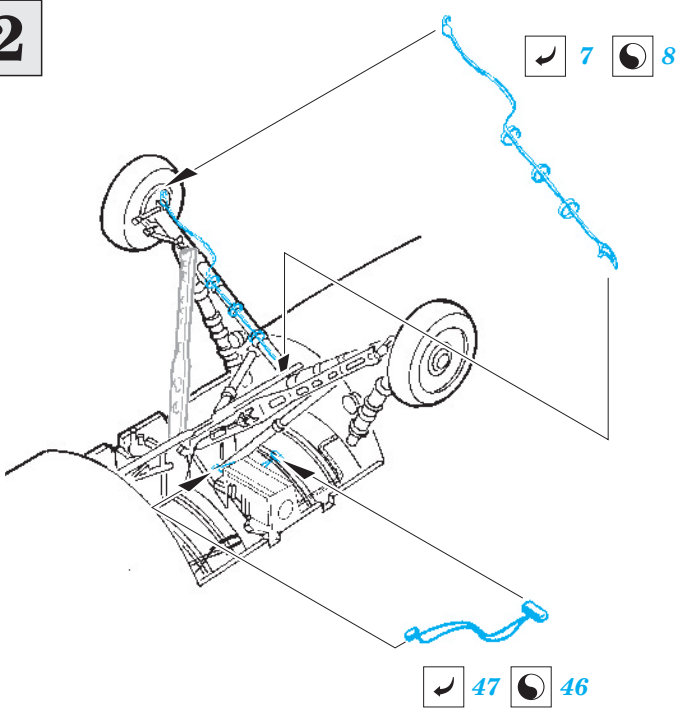

F-16I SUFA exterior

1/48 scale detail set for HASEGAWA kit • sada detailů pro model 1/48 HASEGAWA

eduard

48 653

- ★ APPLY EXPRESS MASK AND PAINT BEFORE GLUING
POUŽIT EXPRESS MASK NABARVIT PŘED SLEPENÍM
- ☯ SYMMETRICAL ASSEMBLY
SYMETRICKÁ MONTÁŽ
- REMOVE
ODSTRANIT
- ▨ GRIND
OBROUSIT
- ⊘ DRILL HOLE
VRTAT OTVOR
- ↪ BEND
OHNOUT
- ⊕ OPTION
VOLBA
- Ⓜ REPLACE
NAHRADIT

ORIGINAL KIT PARTS
PŮVODNÍ DÍLY STAVEBNICE
 PHOTO-ETCHED PARTS
LEPTANÉ DÍLY
 PARTS TO BE REMOVED
DÍLY K ODSTRANĚNÍ
 FILL
TMELIT

D17

REFERENCES:

ISRADECAL PUBLICATIONS.....F-16I Sufa in IAF service

1

2

3

4