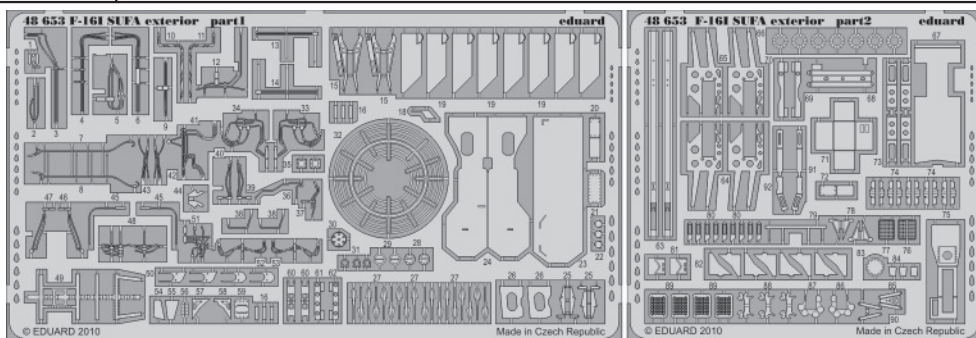

F-16I SUFA exterior

1/48 scale detail set for HASEGAWA kit • sada detailů pro model 1/48 HASEGAWA

eduard

48 653

- ★ APPLY EXPRESS MASK AND PAINT BEFORE GLUING
POUŽIT EXPRESS MASK NABARVIT PŘED SLEPENÍM
- ☯ SYMMETRICAL ASSEMBLY
SYMETRICKÁ MONTÁŽ
- REMOVE
ODSTRANIT
- ▨ GRIND
OBROUSIT
- ⊘ DRILL HOLE
VRTAT OTVOR
- ↪ BEND
OHNOUT
- ⊕ OPTION
VOLBA
- Ⓜ REPLACE
NAHRADIT

ORIGINAL KIT PARTS
PŮVODNÍ DÍLY STAVEBNICE
 PHOTO-ETCHED PARTS
LEPTANÉ DÍLY
 PARTS TO BE REMOVED
DÍLY K ODSTRANĚNÍ
 FILL
TMELIT

D17

REFERENCES:

ISRADECAL PUBLICATIONS.....F-16I Sufa in IAF service

1

2

3

4