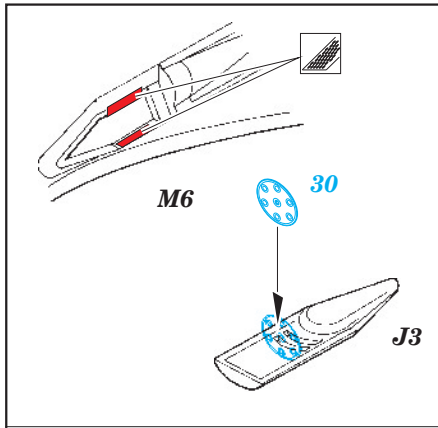

F-16I SUFA exterior

1/48 scale detail set for HASEGAWA kit • sada detailů pro model 1/48 HASEGAWA

eduard

48 653

- ★ APPLY EXPRESS MASK AND PAINT BEFORE GLUING
POUŽIT EXPRESS MASK NABARVIT PŘED SLEPENÍM
- ☯ SYMMETRICAL ASSEMBLY
SYMETRICKÁ MONTÁŽ
- REMOVE
ODSTRANIT
- ▨ GRIND
OBROUSIT
- ⊘ DRILL HOLE
VRTAT OTVOR
- ↪ BEND
OHNOUT
- ⊕ OPTION
VOLBA
- Ⓜ REPLACE
NAHRADIT

ORIGINAL KIT PARTS
PŮVODNÍ DÍLY STAVEBNICE
 PHOTO-ETCHED PARTS
LEPTANÉ DÍLY
 PARTS TO BE REMOVED
DÍLY K ODSTRANĚNÍ
 FILL
TMELIT

D17

REFERENCES:

ISRADECAL PUBLICATIONS.....F-16I Sufa in IAF service

1

2

3

4