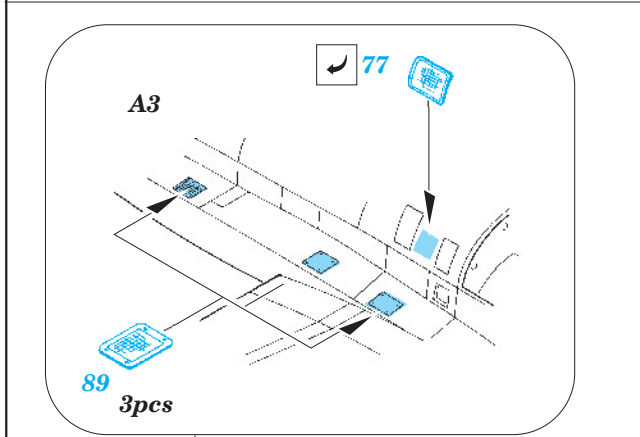

F-16I SUFA exterior

1/48 scale detail set for HASEGAWA kit • sada detailů pro model 1/48 HASEGAWA

eduard

48 653

- ★ APPLY EXPRESS MASK AND PAINT BEFORE GLUING
POUŽIT EXPRESS MASK NABARVIT PŘED SLEPENÍM
- ☯ SYMMETRICAL ASSEMBLY
SYMETRICKÁ MONTÁŽ
- REMOVE
ODSTRANIT
- ▨ GRIND
OBROUSIT
- ⊘ DRILL HOLE
VRTAT OTVOR
- ↪ BEND
OHNOUT
- ⊕ OPTION
VOLBA
- Ⓜ REPLACE
NAHRADIT

ORIGINAL KIT PARTS
PŮVODNÍ DÍLY STAVEBNICE
 PHOTO-ETCHED PARTS
LEPTANÉ DÍLY
 PARTS TO BE REMOVED
DÍLY K ODSTRANĚNÍ
 FILL
TMELIT

D17

REFERENCES:

ISRADECAL PUBLICATIONS.....F-16I Sufa in IAF service

1

2

3

4