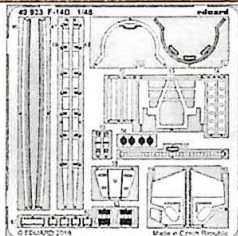

F-14D

1/48

detail set for 1/48 TAMIYA kit • sada detailů pro stavebnici 1/48 TAMIYA

⊖ SYMMETRICAL ASSEMBLY
SYMETRICKÁ MONTÁŽ

☐ REMOVE
ODSTRANIT

☑ GRIND
OBROUSIT

U DRILL HOLE
VRTAT OTVOR

☑ COLORED ETCHED PARTS
LEPTANÉ BAREVNÉ DÍLY

☑ ETCHED PARTS
LEPTANÉ NEBAREVNÉ DÍLY

☑ ORIGINAL KIT PARTS
PŮVODNÍ DÍLY STAVEBNICE

☑ BEND
OHNOUT

☑ OPTION
VOLBA

☑ REPLACE
NAHRADIT

ORIGINAL KIT PARTS
PŮVODNÍ DÍLY STAVEBNICE

PHOTO-ETCHED PARTS
LEPTANÉ DÍLY

PARTS TO BE REMOVED
DÍLY K ODSTRANĚNÍ

FILL
TMELIT