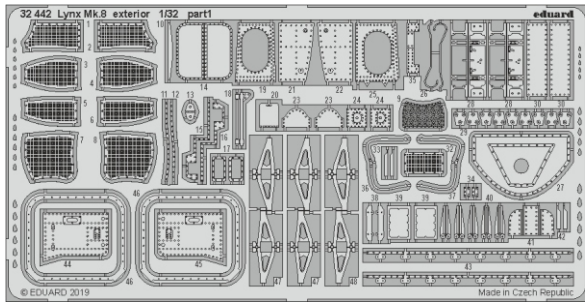

Lynx Mk.8 exterior

eduard

32 442

1/32

detail set for 1/32 REVELL kit • sada detailů pro stavebnici 1/32 REVELL

- APPLY EXPRESS MASK AND PAINT BEFORE GLUING
POUŽIT EXPRESS MASK NABARVIT PŘED SLEPENÍM
 - SYMMETRICAL ASSEMBLY
SYMETRICKÁ MONTÁŽ
 - REMOVE
ODSTRANIT
 - GRIND
OBROUSIT
 - DRILL HOLE
VRTAT OTVOR
 - COLORED ETCHED PARTS
LEPTANÉ BAREVNÉ DÍLY
 - ETCHED PARTS
LEPTANÉ NEBAREVNÉ DÍLY
 - ORIGINAL KIT PARTS
PŮVODNÍ DÍLY STAVEBNICE
- BEND
OHNOUT
 - OPTION
VOLBA
 - REPLACE
NAHRADIT

ORIGINAL KIT PARTS PŮVODNÍ DÍLY STAVEBNICE	PHOTO-ETCHED PARTS LEPTANÉ DÍLY	PARTS TO BE REMOVED DÍLY K ODSTRANĚNÍ	FILL TMELIT
---	------------------------------------	--	----------------

F13 F14