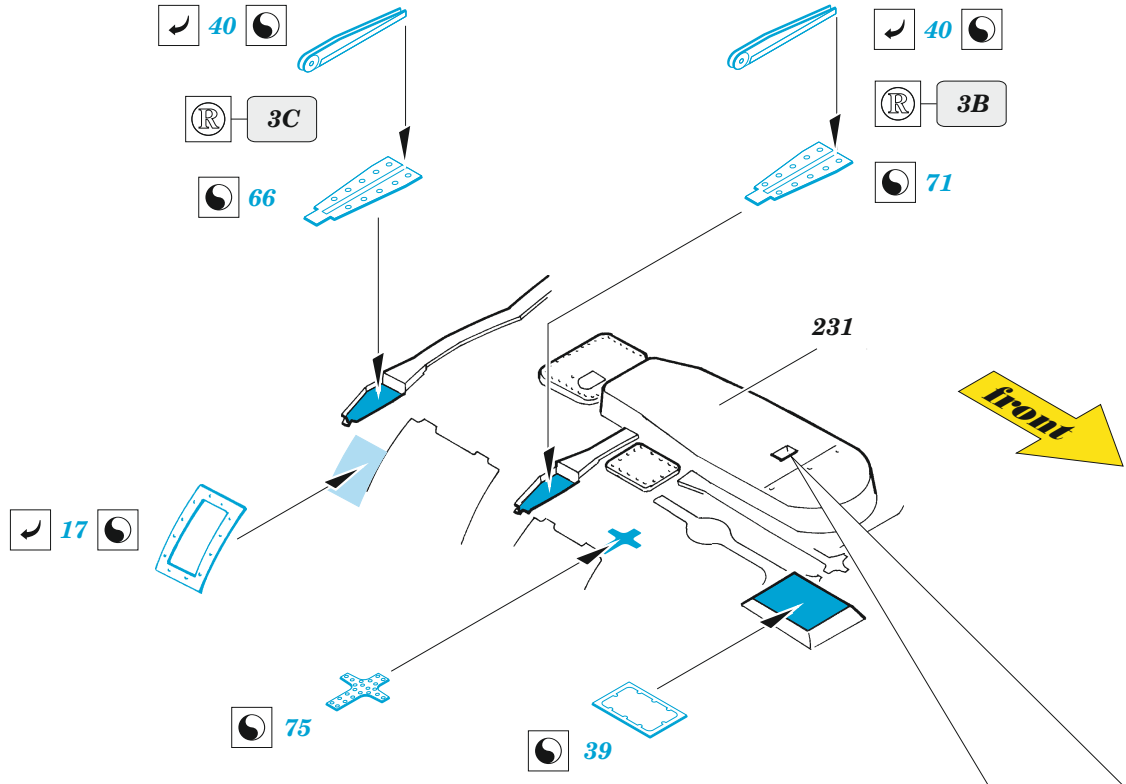

Lynx Mk.8 exterior

eduard

32 442

1/32

detail set for 1/32 REVELL kit • sada detailů pro stavebnici 1/32 REVELL

- APPLY EXPRESS MASK AND PAINT BEFORE GLUING
POUŽIT EXPRESS MASK NABARVIT PŘED SLEPENÍM
 - SYMMETRICAL ASSEMBLY
SYMETRICKÁ MONTÁŽ
 - REMOVE
ODSTRANIT
 - GRIND
OBROUSIT
 - DRILL HOLE
VRTAT OTVOR
 - COLORED ETCHED PARTS
LEPTANÉ BAREVNÉ DÍLY
 - ETCHED PARTS
LEPTANÉ NEBAREVNÉ DÍLY
 - ORIGINAL KIT PARTS
PŮVODNÍ DÍLY STAVEBNICE
- BEND
OHNOUT
 - OPTION
VOLBA
 - REPLACE
NAHRADIT

ORIGINAL KIT PARTS PŮVODNÍ DÍLY STAVEBNICE	PHOTO-ETCHED PARTS LEPTANÉ DÍLY	PARTS TO BE REMOVED DÍLY K ODSTRANĚNÍ	FILL TMELIT
---	------------------------------------	--	----------------

F13 F14