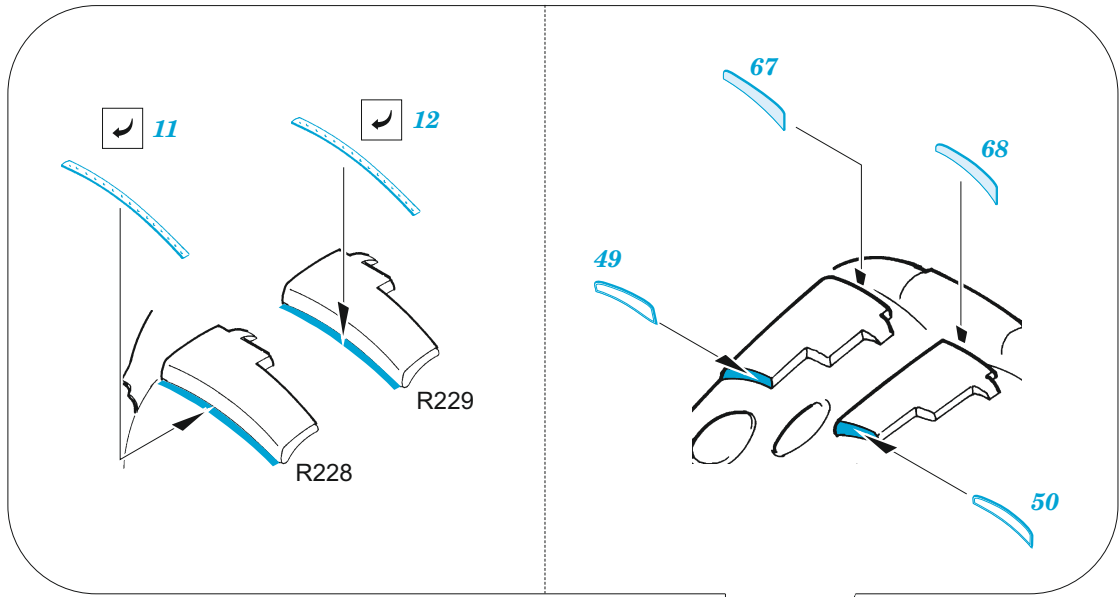

Lynx Mk.8 exterior

eduard

32 442

1/32

detail set for 1/32 REVELL kit • sada detailů pro stavebnici 1/32 REVELL

- APPLY EXPRESS MASK AND PAINT BEFORE GLUING
POUŽIT EXPRESS MASK NABARVIT PŘED SLEPENÍM
 - SYMMETRICAL ASSEMBLY
SYMETRICKÁ MONTÁŽ
 - REMOVE
ODSTRANIT
 - GRIND
OBROUSIT
 - DRILL HOLE
VRTAT OTVOR
 - COLORED ETCHED PARTS
LEPTANÉ BAREVNÉ DÍLY
 - ETCHED PARTS
LEPTANÉ NEBAREVNÉ DÍLY
 - ORIGINAL KIT PARTS
PŮVODNÍ DÍLY STAVEBNICE
- BEND
OHNOUT
 - OPTION
VOLBA
 - REPLACE
NAHRADIT

ORIGINAL KIT PARTS PŮVODNÍ DÍLY STAVEBNICE	PHOTO-ETCHED PARTS LEPTANÉ DÍLY	PARTS TO BE REMOVED DÍLY K ODSTRANĚNÍ	FILL TMELIT
---	------------------------------------	--	----------------

F13 F14