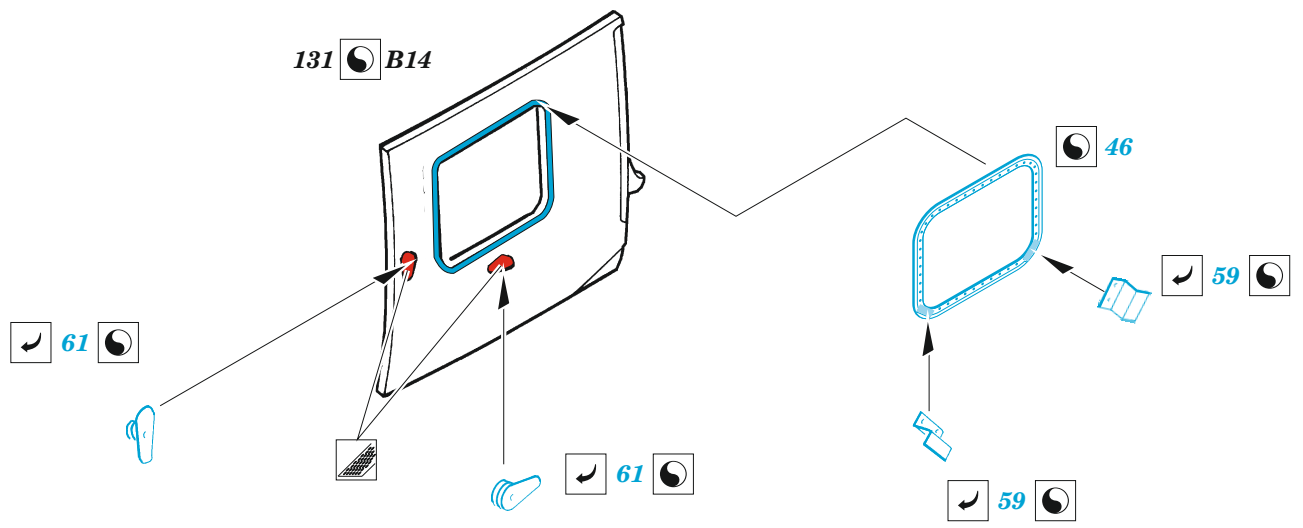

Lynx Mk.8 exterior

eduard

32 442

1/32

detail set for 1/32 REVELL kit • sada detailů pro stavebnici 1/32 REVELL

- APPLY EXPRESS MASK AND PAINT BEFORE GLUING
POUŽIT EXPRESS MASK NABARVIT PŘED SLEPENÍM
 - SYMMETRICAL ASSEMBLY
SYMETRICKÁ MONTÁŽ
 - REMOVE
ODSTRANIT
 - GRIND
OBROUSIT
 - DRILL HOLE
VRTAT OTVOR
 - COLORED ETCHED PARTS
LEPTANÉ BAREVNÉ DÍLY
 - ETCHED PARTS
LEPTANÉ NEBAREVNÉ DÍLY
 - ORIGINAL KIT PARTS
PŮVODNÍ DÍLY STAVEBNICE
- BEND
OHNOUT
 - OPTION
VOLBA
 - REPLACE
NAHRADIT

ORIGINAL KIT PARTS PŮVODNÍ DÍLY STAVEBNICE	PHOTO-ETCHED PARTS LEPTANÉ DÍLY	PARTS TO BE REMOVED DÍLY K ODSTRANĚNÍ	FILL TMELIT
---	------------------------------------	--	----------------

F13 F14