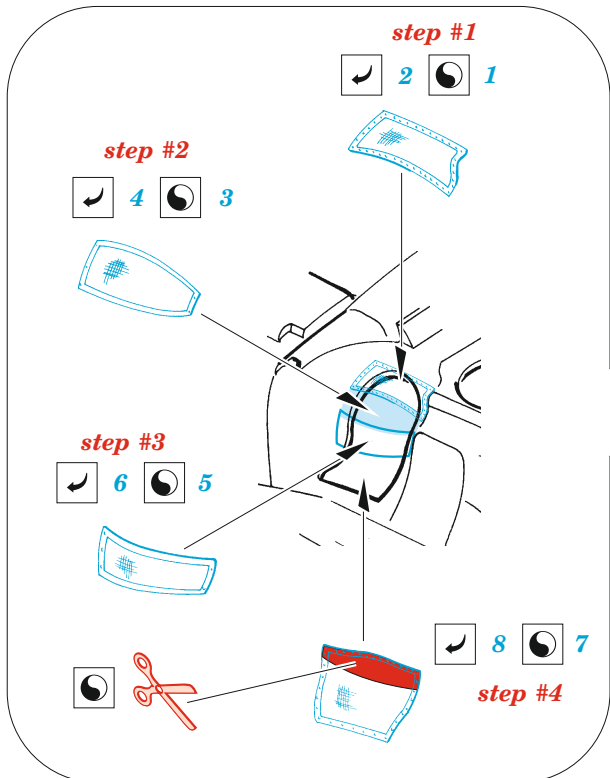

Lynx Mk.8 exterior

eduard

32 442

1/32

detail set for 1/32 REVELL kit • sada detailů pro stavebnici 1/32 REVELL

- APPLY EXPRESS MASK AND PAINT BEFORE GLUING
POUŽIT EXPRESS MASK NABARVIT PŘED SLEPENÍM
 - SYMMETRICAL ASSEMBLY
SYMETRICKÁ MONTÁŽ
 - REMOVE
ODSTRANIT
 - GRIND
OBROUSIT
 - DRILL HOLE
VRTAT OTVOR
 - COLORED ETCHED PARTS
LEPTANÉ BAREVNÉ DÍLY
 - ETCHED PARTS
LEPTANÉ NEBAREVNÉ DÍLY
 - ORIGINAL KIT PARTS
PŮVODNÍ DÍLY STAVEBNICE
- BEND
OHNOUT
 - OPTION
VOLBA
 - REPLACE
NAHRADIT

ORIGINAL KIT PARTS PŮVODNÍ DÍLY STAVEBNICE	PHOTO-ETCHED PARTS LEPTANÉ DÍLY	PARTS TO BE REMOVED DÍLY K ODSTRANĚNÍ	FILL TMELIT
---	------------------------------------	--	----------------

F13 F14