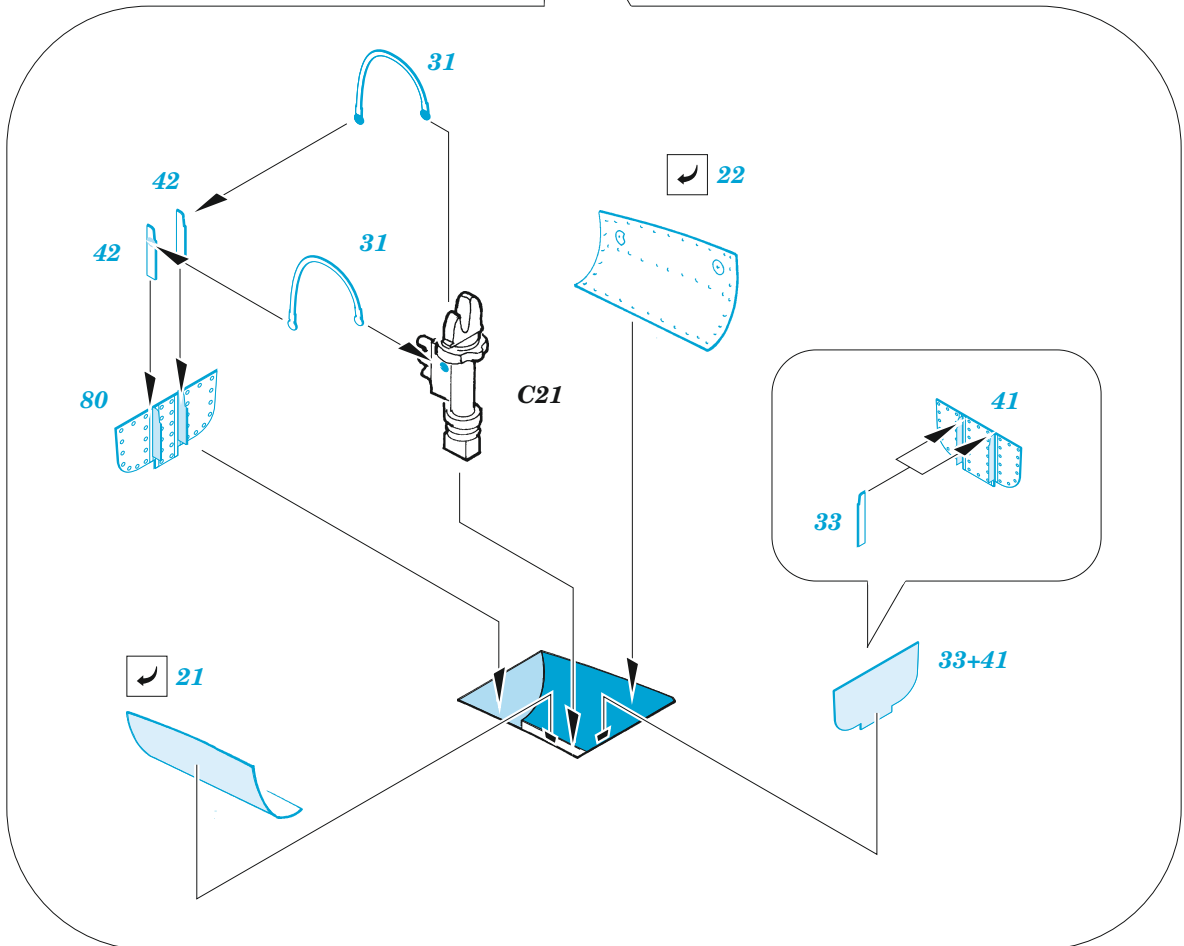

Lynx Mk.8 exterior

eduard

32 442

1/32

detail set for 1/32 REVELL kit • sada detailů pro stavebnici 1/32 REVELL

- APPLY EXPRESS MASK AND PAINT BEFORE GLUING
POUŽIT EXPRESS MASK NABARVIT PŘED SLEPENÍM
 - SYMMETRICAL ASSEMBLY
SYMETRICKÁ MONTÁŽ
 - REMOVE
ODSTRANIT
 - GRIND
OBROUSIT
 - DRILL HOLE
VRTAT OTVOR
 - COLORED ETCHED PARTS
LEPTANÉ BAREVNÉ DÍLY
 - ETCHED PARTS
LEPTANÉ NEBAREVNÉ DÍLY
 - ORIGINAL KIT PARTS
PŮVODNÍ DÍLY STAVEBNICE
- BEND
OHNOUT
 - OPTION
VOLBA
 - REPLACE
NAHRADIT

ORIGINAL KIT PARTS PŮVODNÍ DÍLY STAVEBNICE	PHOTO-ETCHED PARTS LEPTANÉ DÍLY	PARTS TO BE REMOVED DÍLY K ODSTRANĚNÍ	FILL TMELIT
---	------------------------------------	--	----------------

F13 F14