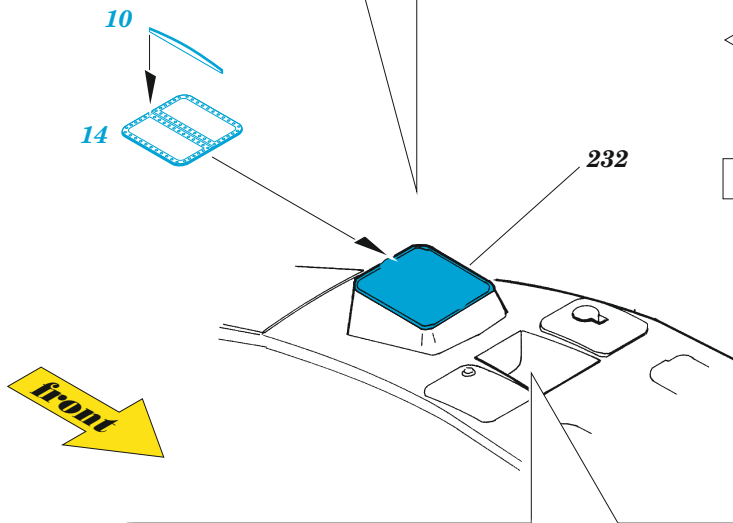

Lynx Mk.8 exterior

eduard

32 442

1/32

detail set for 1/32 REVELL kit • sada detailů pro stavebnici 1/32 REVELL

- APPLY EXPRESS MASK AND PAINT BEFORE GLUING
POUŽIT EXPRESS MASK NABARVIT PŘED SLEPENÍM
 - SYMMETRICAL ASSEMBLY
SYMETRICKÁ MONTÁŽ
 - REMOVE
ODSTRANIT
 - GRIND
OBROUSIT
 - DRILL HOLE
VRTAT OTVOR
 - COLORED ETCHED PARTS
LEPTANÉ BAREVNÉ DÍLY
 - ETCHED PARTS
LEPTANÉ NEBAREVNÉ DÍLY
 - ORIGINAL KIT PARTS
PŮVODNÍ DÍLY STAVEBNICE
- BEND
OHNOUT
 - OPTION
VOLBA
 - REPLACE
NAHRADIT

ORIGINAL KIT PARTS PŮVODNÍ DÍLY STAVEBNICE	PHOTO-ETCHED PARTS LEPTANÉ DÍLY	PARTS TO BE REMOVED DÍLY K ODSTRANĚNÍ	FILL TMELIT
---	------------------------------------	--	----------------

F13 F14