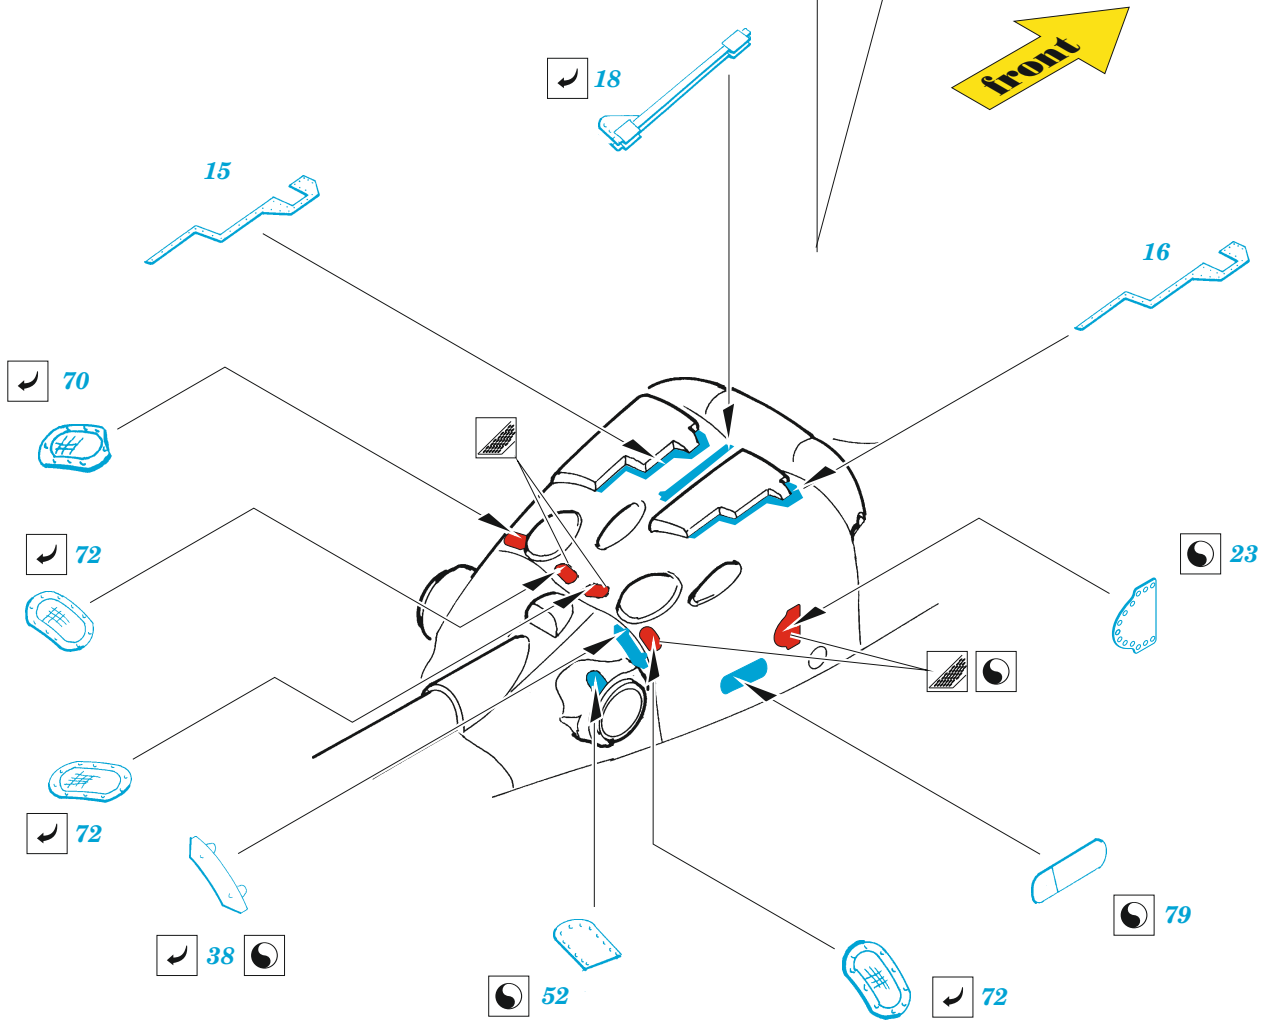

Lynx Mk.8 exterior

eduard

32 442

1/32

detail set for 1/32 REVELL kit • sada detailů pro stavebnici 1/32 REVELL

- APPLY EXPRESS MASK AND PAINT BEFORE GLUING
POUŽIT EXPRESS MASK NABARVIT PŘED SLEPENÍM
 - SYMMETRICAL ASSEMBLY
SYMETRICKÁ MONTÁŽ
 - REMOVE
ODSTRANIT
 - GRIND
OBROUSIT
 - DRILL HOLE
VRTAT OTVOR
 - COLORED ETCHED PARTS
LEPTANÉ BAREVNÉ DÍLY
 - ETCHED PARTS
LEPTANÉ NEBAREVNÉ DÍLY
 - ORIGINAL KIT PARTS
PŮVODNÍ DÍLY STAVEBNICE
- BEND
OHNOUT
 - OPTION
VOLBA
 - REPLACE
NAHRADIT

ORIGINAL KIT PARTS PŮVODNÍ DÍLY STAVEBNICE	PHOTO-ETCHED PARTS LEPTANÉ DÍLY	PARTS TO BE REMOVED DÍLY K ODSTRANĚNÍ	FILL TMELIT
---	------------------------------------	--	----------------

F13 F14