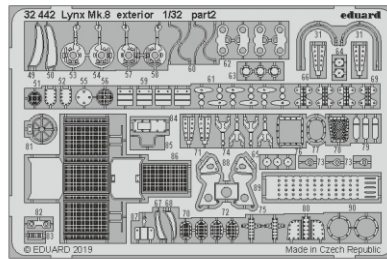

Lynx Mk.8 exterior

eduard

32 442

1/32

detail set for 1/32 REVELL kit • sada detailů pro stavebnici 1/32 REVELL

- APPLY EXPRESS MASK AND PAINT BEFORE GLUING
POUŽIT EXPRESS MASK NABARVIT PŘED SLEPENÍM
 - SYMMETRICAL ASSEMBLY
SYMETRICKÁ MONTÁŽ
 - REMOVE
ODSTRANIT
 - GRIND
OBROUSIT
 - DRILL HOLE
VRTAT OTVOR
 - COLORED ETCHED PARTS
LEPTANÉ BAREVNÉ DÍLY
 - ETCHED PARTS
LEPTANÉ NEBAREVNÉ DÍLY
 - ORIGINAL KIT PARTS
PŮVODNÍ DÍLY STAVEBNICE
- BEND
OHNOUT
 - OPTION
VOLBA
 - REPLACE
NAHRADIT

ORIGINAL KIT PARTS PŮVODNÍ DÍLY STAVEBNICE	PHOTO-ETCHED PARTS LEPTANÉ DÍLY	PARTS TO BE REMOVED DÍLY K ODSTRANĚNÍ	FILL TMELIT
---	------------------------------------	--	----------------

F13 F14