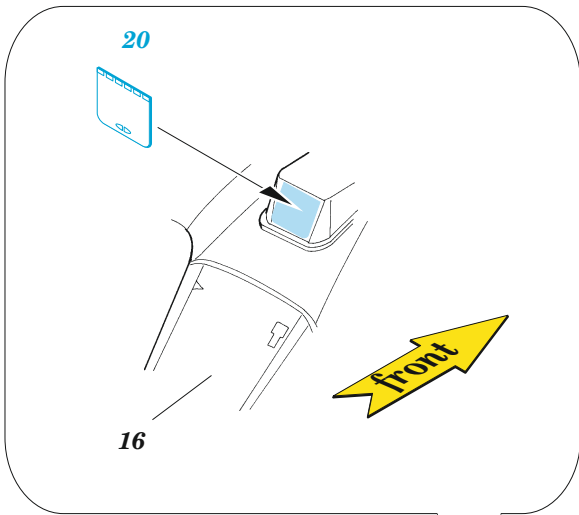

Lynx Mk.8 exterior

eduard

32 442

1/32

detail set for 1/32 REVELL kit • sada detailů pro stavebnici 1/32 REVELL

- APPLY EXPRESS MASK AND PAINT BEFORE GLUING
POUŽIT EXPRESS MASK NABARVIT PŘED SLEPENÍM
 - SYMMETRICAL ASSEMBLY
SYMETRICKÁ MONTÁŽ
 - REMOVE
ODSTRANIT
 - GRIND
OBROUSIT
 - DRILL HOLE
VRTAT OTVOR
 - COLORED ETCHED PARTS
LEPTANÉ BAREVNÉ DÍLY
 - ETCHED PARTS
LEPTANÉ NEBAREVNÉ DÍLY
 - ORIGINAL KIT PARTS
PŮVODNÍ DÍLY STAVEBNICE
- BEND
OHNOUT
 - OPTION
VOLBA
 - REPLACE
NAHRADIT

ORIGINAL KIT PARTS PŮVODNÍ DÍLY STAVEBNICE	PHOTO-ETCHED PARTS LEPTANÉ DÍLY	PARTS TO BE REMOVED DÍLY K ODSTRANĚNÍ	FILL TMELIT
---	------------------------------------	--	----------------

F13 F14