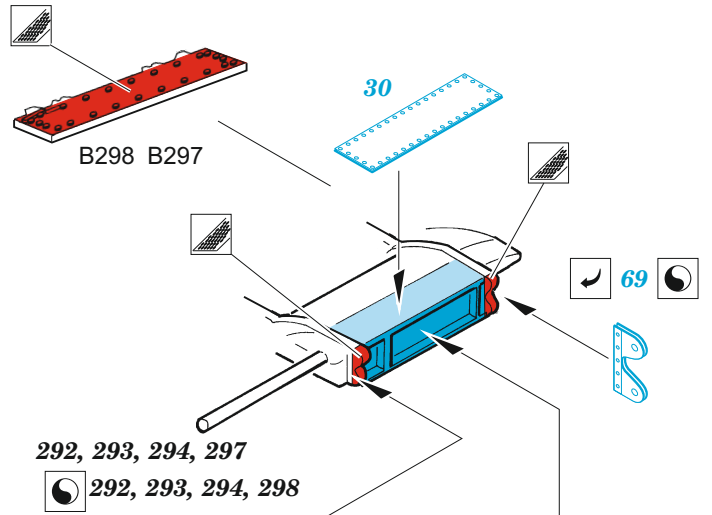

Lynx Mk.8 exterior

eduard

32 442

1/32

detail set for 1/32 REVELL kit • sada detailů pro stavebnici 1/32 REVELL

- APPLY EXPRESS MASK AND PAINT BEFORE GLUING
POUŽIT EXPRESS MASK NABARVIT PŘED SLEPENÍM
 - SYMMETRICAL ASSEMBLY
SYMETRICKÁ MONTÁŽ
 - REMOVE
ODSTRANIT
 - GRIND
OBROUSIT
 - DRILL HOLE
VRTAT OTVOR
 - COLORED ETCHED PARTS
LEPTANÉ BAREVNÉ DÍLY
 - ETCHED PARTS
LEPTANÉ NEBAREVNÉ DÍLY
 - ORIGINAL KIT PARTS
PŮVODNÍ DÍLY STAVEBNICE
- BEND
OHNOUT
 - OPTION
VOLBA
 - REPLACE
NAHRADIT

ORIGINAL KIT PARTS PŮVODNÍ DÍLY STAVEBNICE	PHOTO-ETCHED PARTS LEPTANÉ DÍLY	PARTS TO BE REMOVED DÍLY K ODSTRANĚNÍ	FILL TMELIT
---	------------------------------------	--	----------------

F13 F14