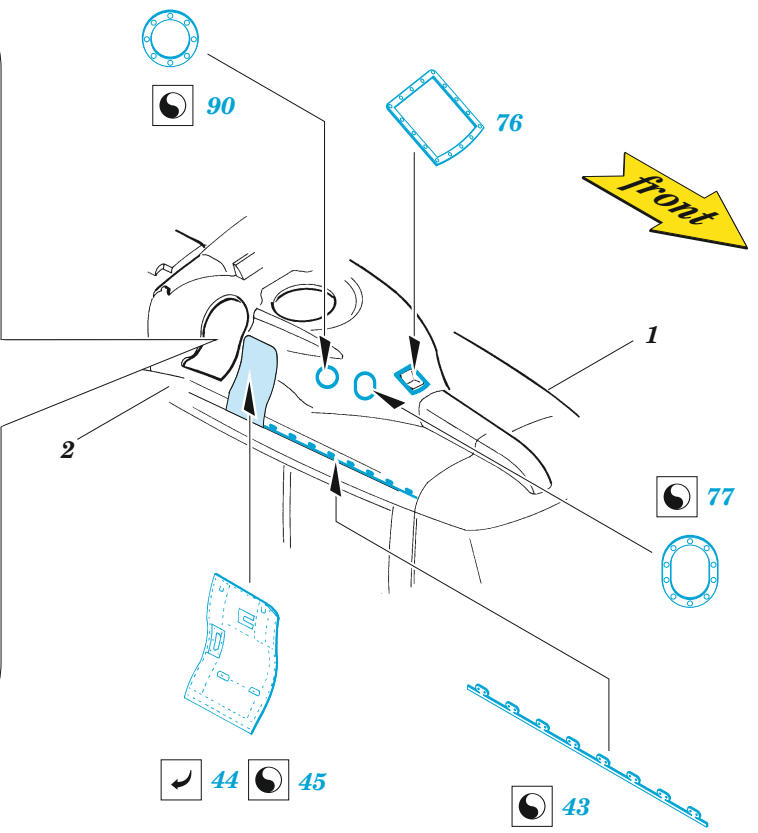

Lynx Mk.8 exterior

eduard

32 442

1/32

detail set for 1/32 REVELL kit • sada detailů pro stavebnici 1/32 REVELL

- APPLY EXPRESS MASK AND PAINT BEFORE GLUING
POUŽIT EXPRESS MASK NABARVIT PŘED SLEPENÍM
 - SYMMETRICAL ASSEMBLY
SYMETRICKÁ MONTÁŽ
 - REMOVE
ODSTRANIT
 - GRIND
OBROUSIT
 - DRILL HOLE
VRTAT OTVOR
 - COLORED ETCHED PARTS
LEPTANÉ BAREVNÉ DÍLY
 - ETCHED PARTS
LEPTANÉ NEBAREVNÉ DÍLY
 - ORIGINAL KIT PARTS
PŮVODNÍ DÍLY STAVEBNICE
- BEND
OHNOUT
 - OPTION
VOLBA
 - REPLACE
NAHRADIT

ORIGINAL KIT PARTS PŮVODNÍ DÍLY STAVEBNICE	PHOTO-ETCHED PARTS LEPTANÉ DÍLY	PARTS TO BE REMOVED DÍLY K ODSTRANĚNÍ	FILL TMELIT
---	------------------------------------	--	----------------

F13 F14