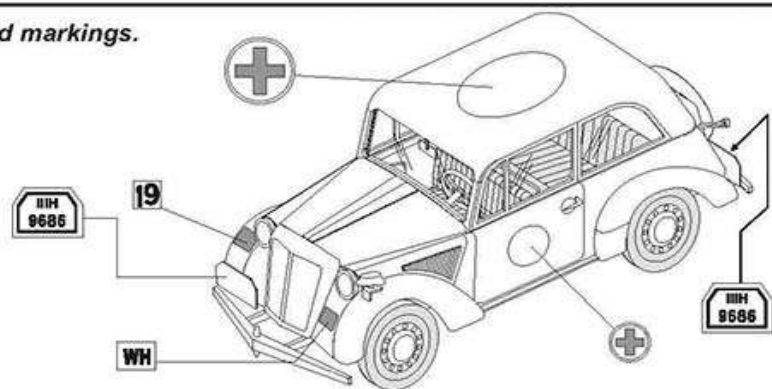

Painting and markings.

Olympia m.1937 (saloon). Medical Unit. Civil numbers of Balingen District. Panzer Grey. 1940.
Olympia m.1937 (седан). Медицинская служба Вермахта. Танковый серый. 1940.

Olympia m.1937 (saloon). Wehrmacht. Panzer Grey. 1941.
Olympia m.1937 (седан). Вермахт. Танковый серый. 1941.

Olympia m.1937 (saloon). War Trophy in a Soviet Union. Black. 1947.
Olympia m.1937 (седан). Советский Союз. Чёрный. 1947.

1937 Olympia Staff Car (Saloon)

1/72 scale
Plastic model kit.
cat. #72506

Parts

Check for historical photos of this and other vehicles, detailed descriptions of other ACE kits, new products and more at:
<http://www.acemodel.com.ua>