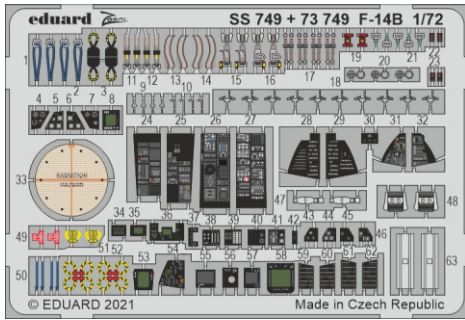

F-14B

detail set for 1/72 GREAT WALL HOBBY kit • sada detailů pro stavebnici 1/72 GREAT WALL HOBBY

- APPLY EXPRESS MASK AND PAINT BEFORE GLUING
POUŽIT EXPRESS MASK NABARVIT PŘED SLEPENÍM
 - SYMMETRICAL ASSEMBLY
SYMETRICKÁ MONTÁŽ
 - REMOVE
ODSTRANIT
 - GRIND
OBROUSIT
 - DRILL HOLE
VRTAT OTVOR
 - COLORED ETCHED PARTS
LEPTANÉ BAREVNÉ DÍLY
 - ETCHED PARTS
LEPTANÉ NEBAREVNÉ DÍLY
 - ORIGINAL KIT PARTS
PŮVODNÍ DÍLY STAVEBNICE
- BEND
OHNOUT
 - OPTION
VOLBA
 - REPLACE
NAHRADIT

ORIGINAL KIT PARTS PŮVODNÍ DÍLY STAVEBNICE	PHOTO-ETCHED PARTS LEPTANÉ DÍLY	PARTS TO BE REMOVED DÍLY K ODSTRANĚNÍ	FILL TMELIT
---	------------------------------------	--	----------------