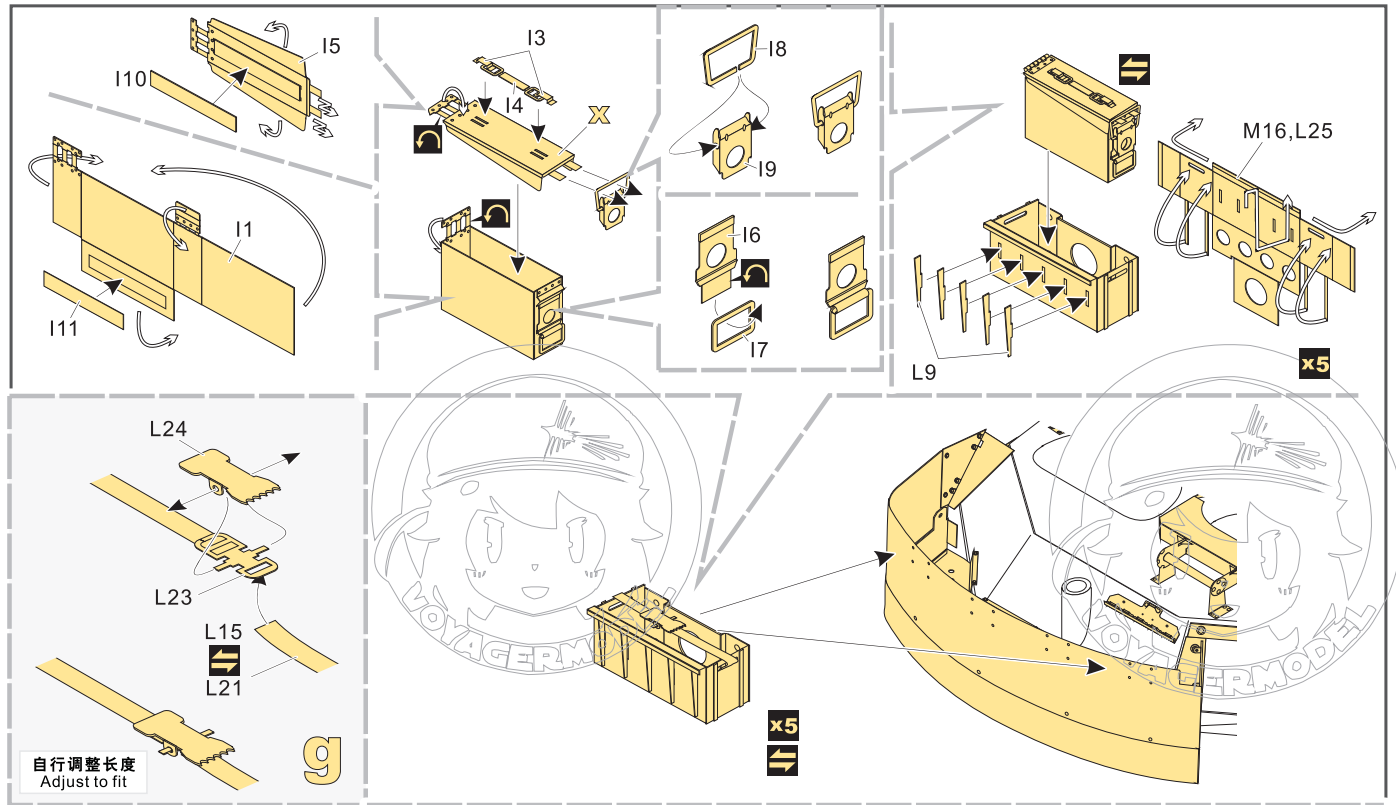

1/35 MILITARY MINIATURE VEHICLE UPGRADE SERIES PE35731