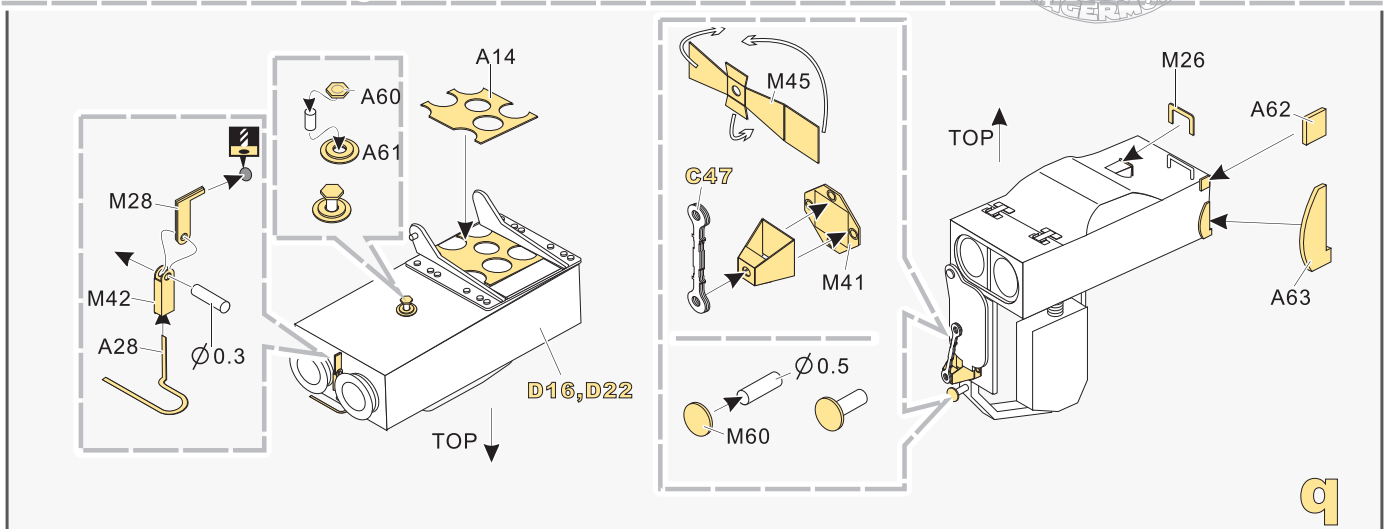

1/35 MILITARY MINIATURE VEHICLE UPGRADE SERIES PE35731