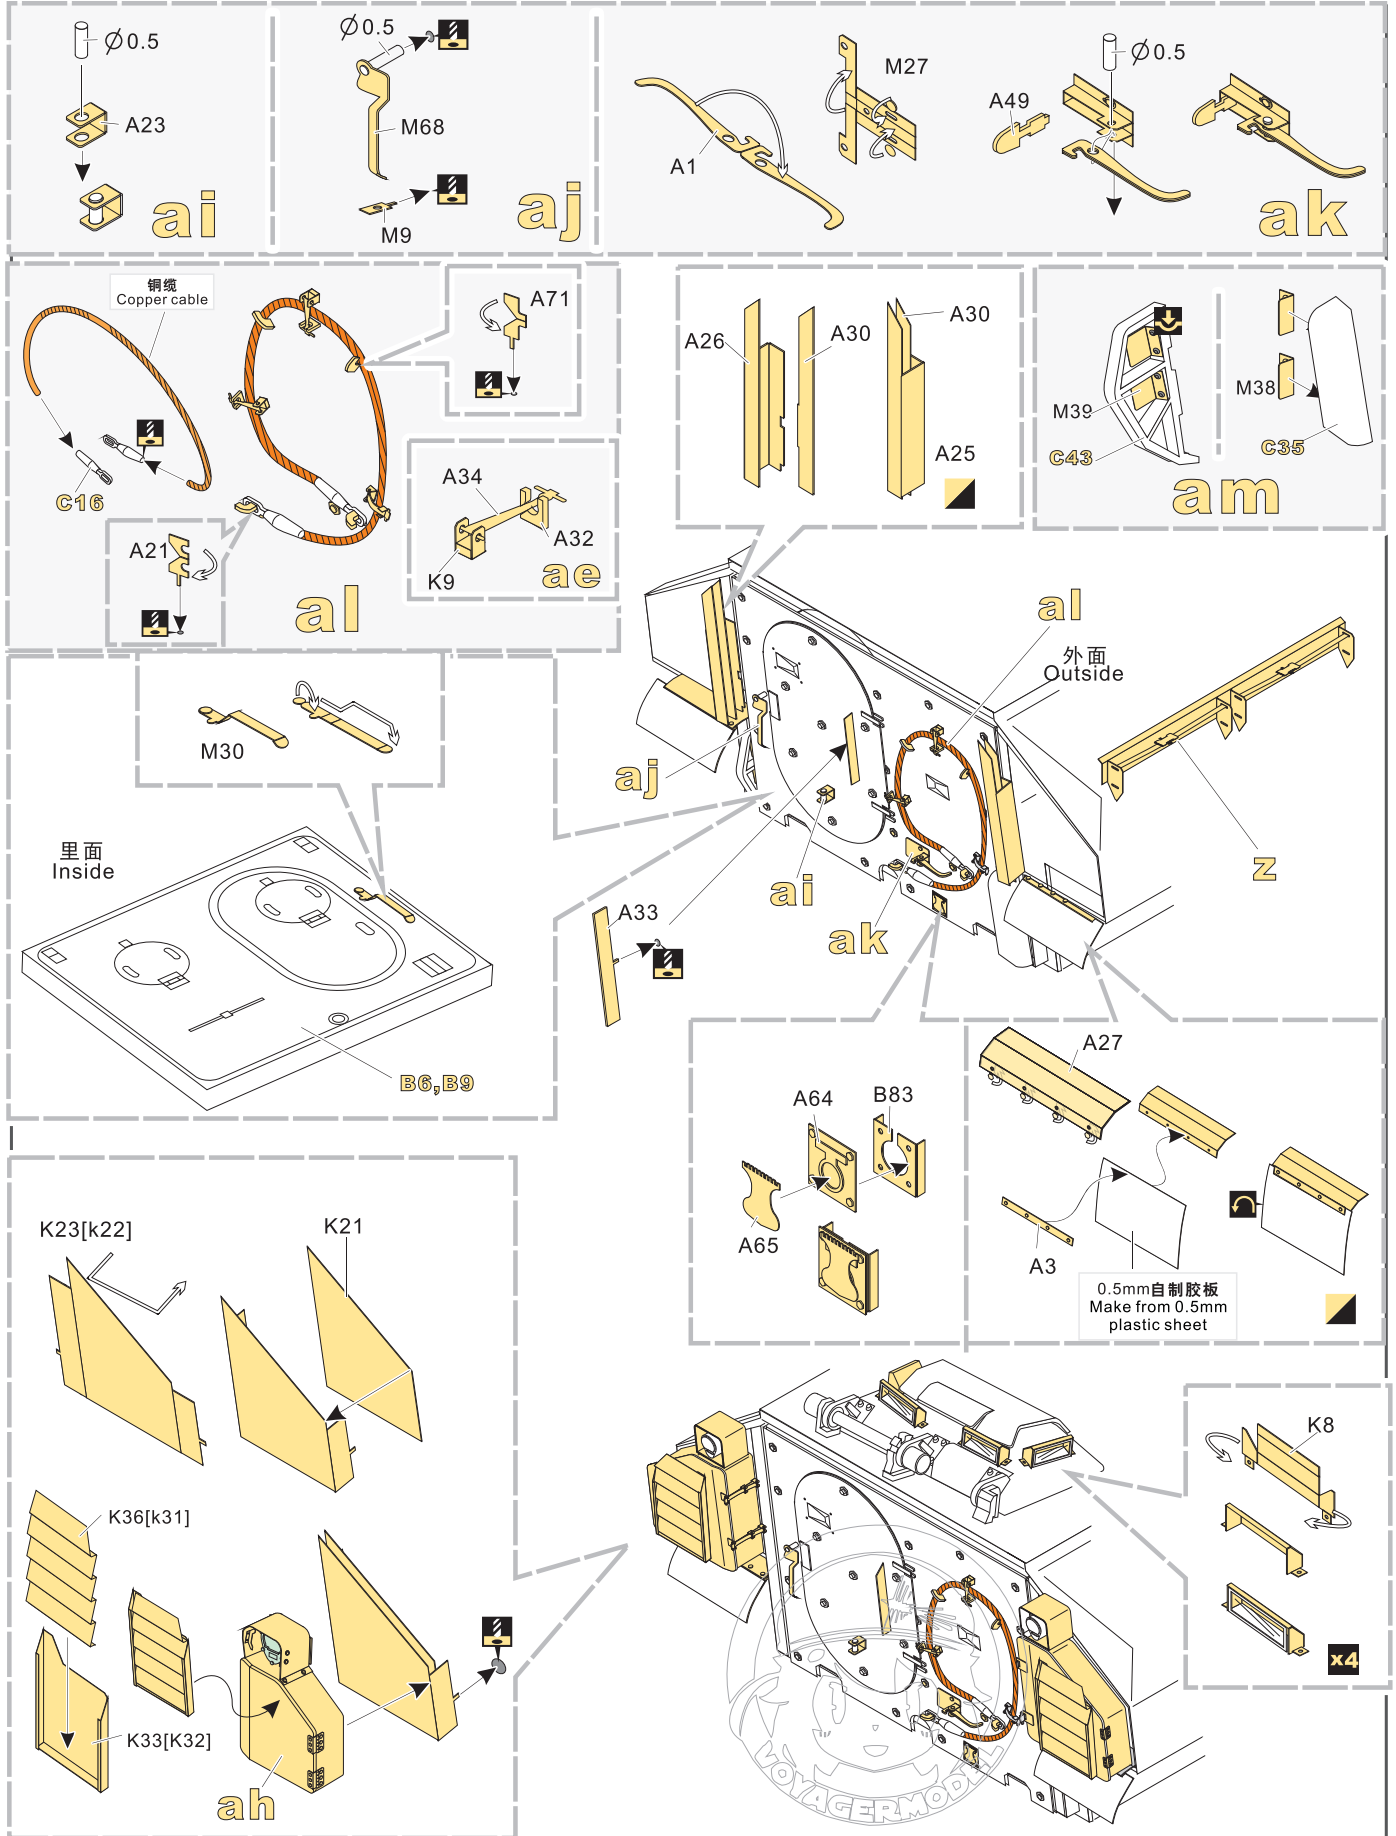

1/35 MILITARY MINIATURE VEHICLE UPGRADE SERIES PE35731