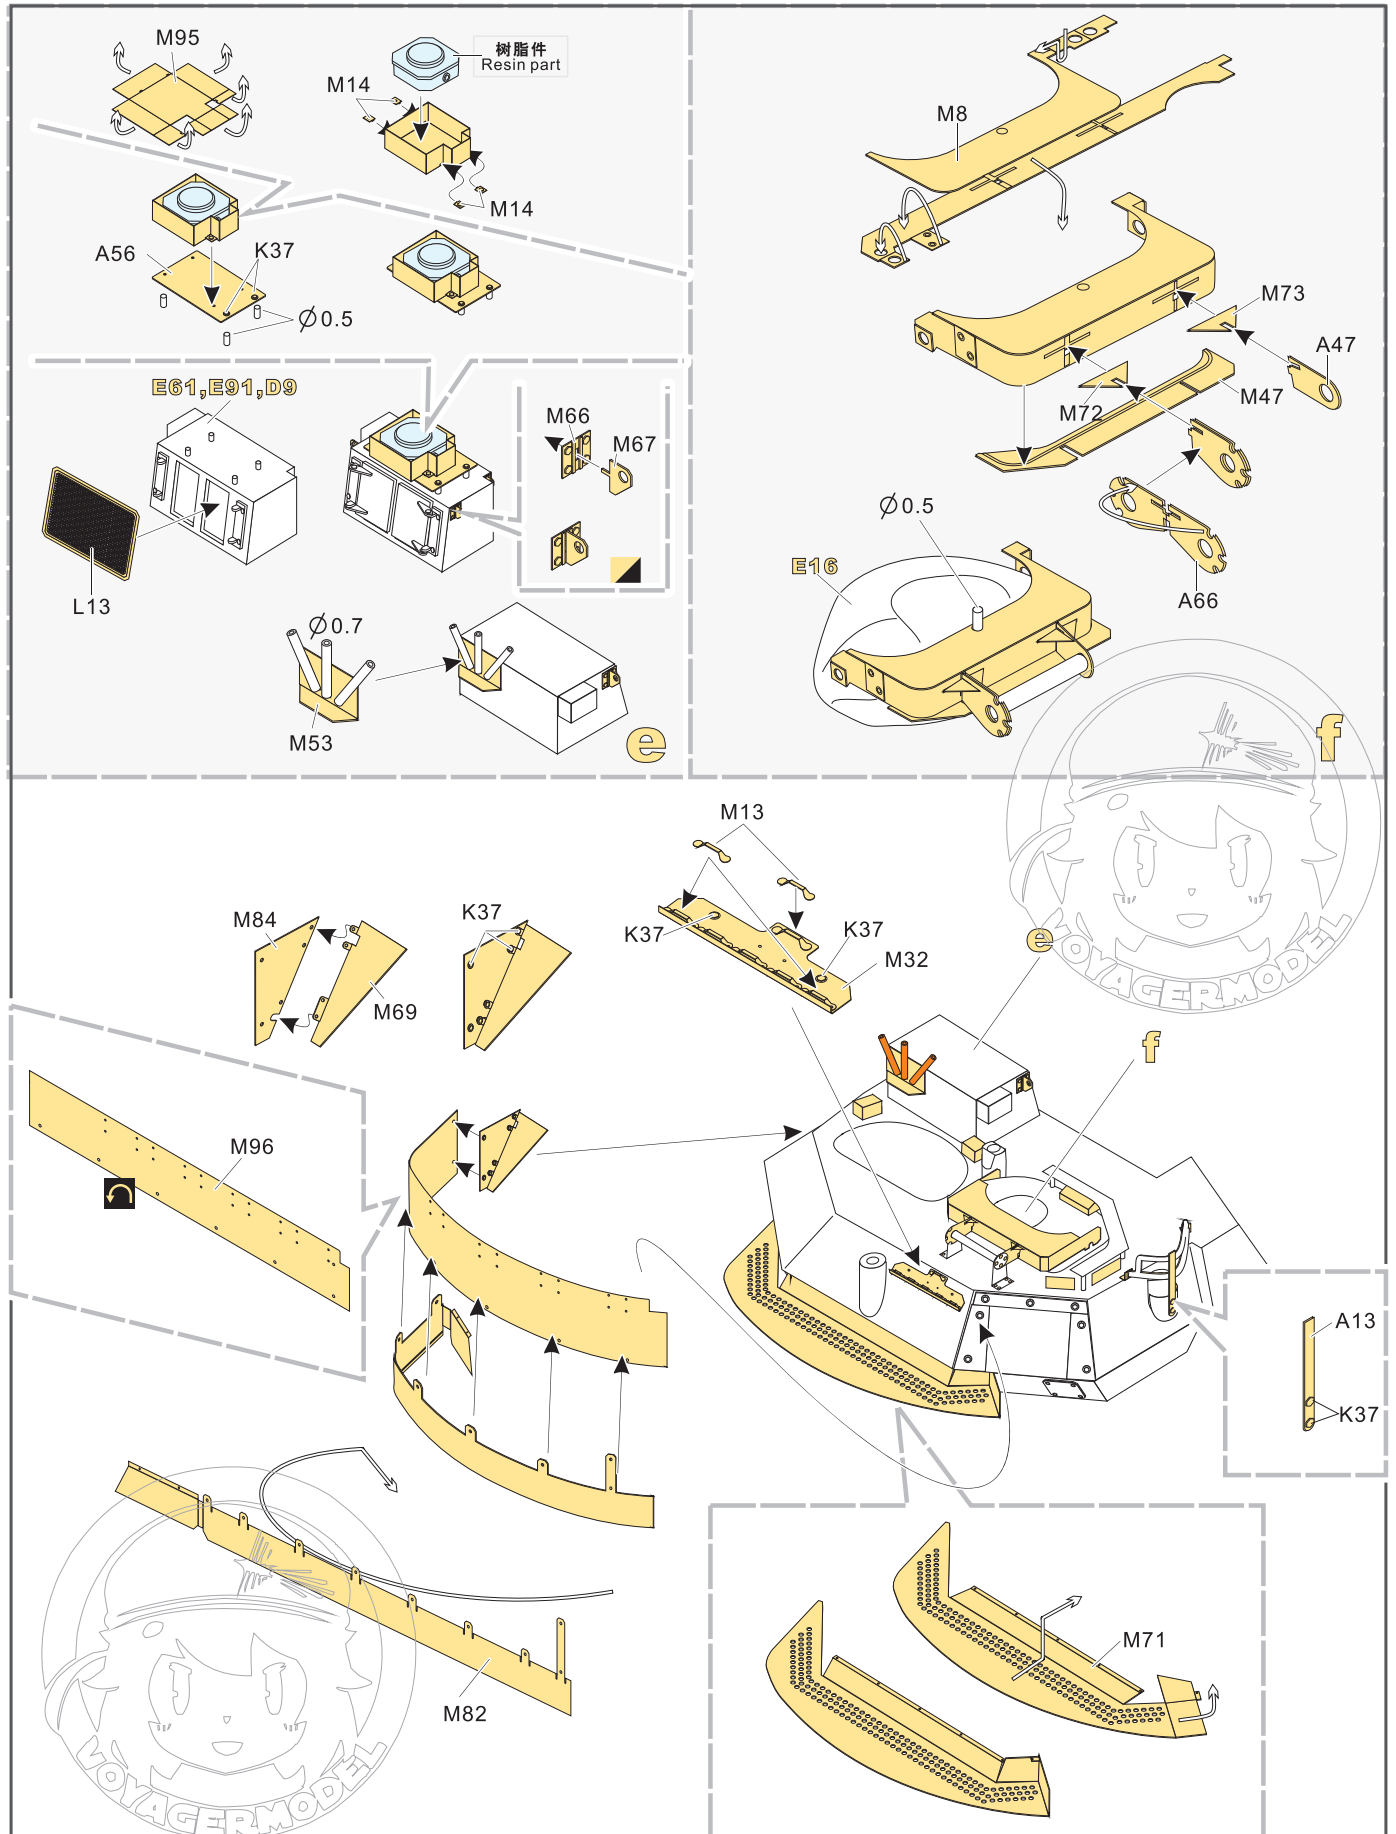

1/35 MILITARY MINIATURE VEHICLE UPGRADE SERIES PE35731