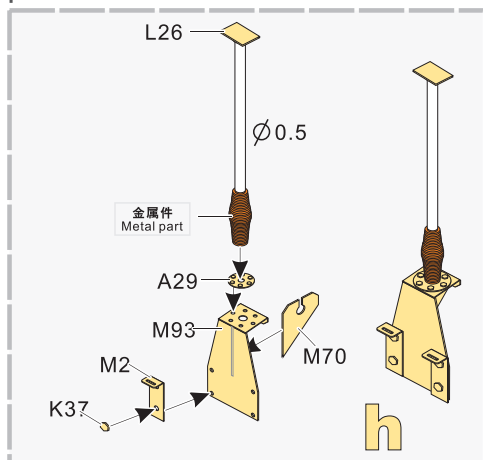

1/35 MILITARY MINIATURE VEHICLE UPGRADE SERIES PE35731