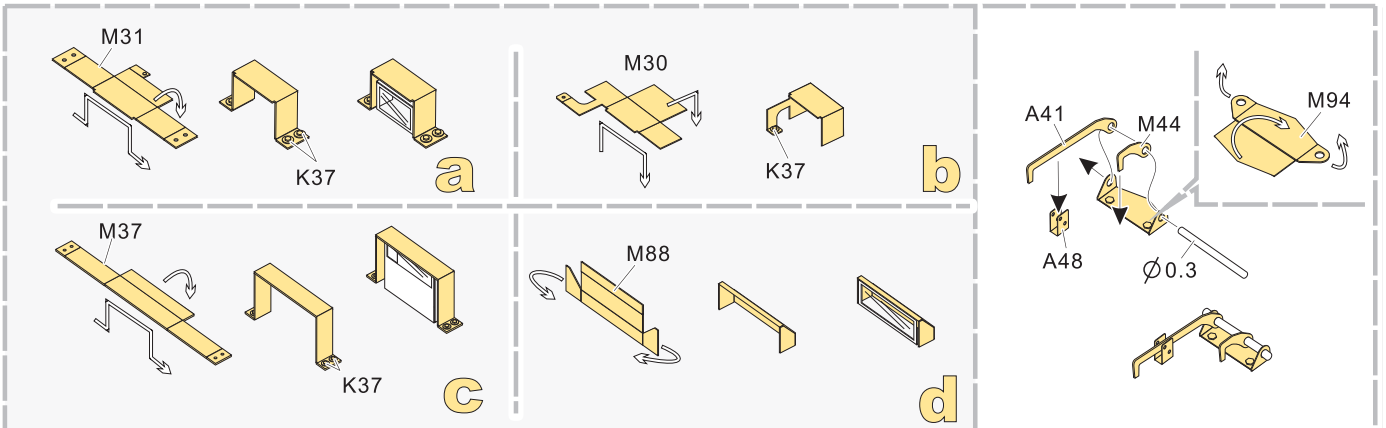

1/35 MILITARY MINIATURE VEHICLE UPGRADE SERIES PE35731

**Modern US Army M3A3 BRADLEY
w/BUSK III IFV Basic (B ver include Gun barrel)**

美M3A3 布雷德利 BUSK III (B版本含炮管)

[For OROCHI IM001 Im002]

■ 推荐使用工具 RECOMMENDED TOOLS

- 
安装
install
- 
折叠
bend
- A1**
改造件零件编号
PE/resin part number
- B12**
原零件编号
kit part number
- C22**
被替换的原零件编号
replaced kit part number
- 
 另一侧相同制作
repeat on opposite side
- 
切除
remove
- 
打磨
grind off
- 
弧度卷曲
radial bending
- 
制作若干组
multiple assembly
- 
选择安装
alternative
- 
钻孔
drill
- 
填补
fill

 用尖端在凹槽处冲压
use penpoint to press on the dent

蚀刻片零件内朝面向上
Put the part upside down
 用笔尖在凹槽处刺
Use penpoint to press on the dent

[Http://www.voyagermodel.com/productdetails.asp?itemid=PE35731](http://www.voyagermodel.com/productdetails.asp?itemid=PE35731)