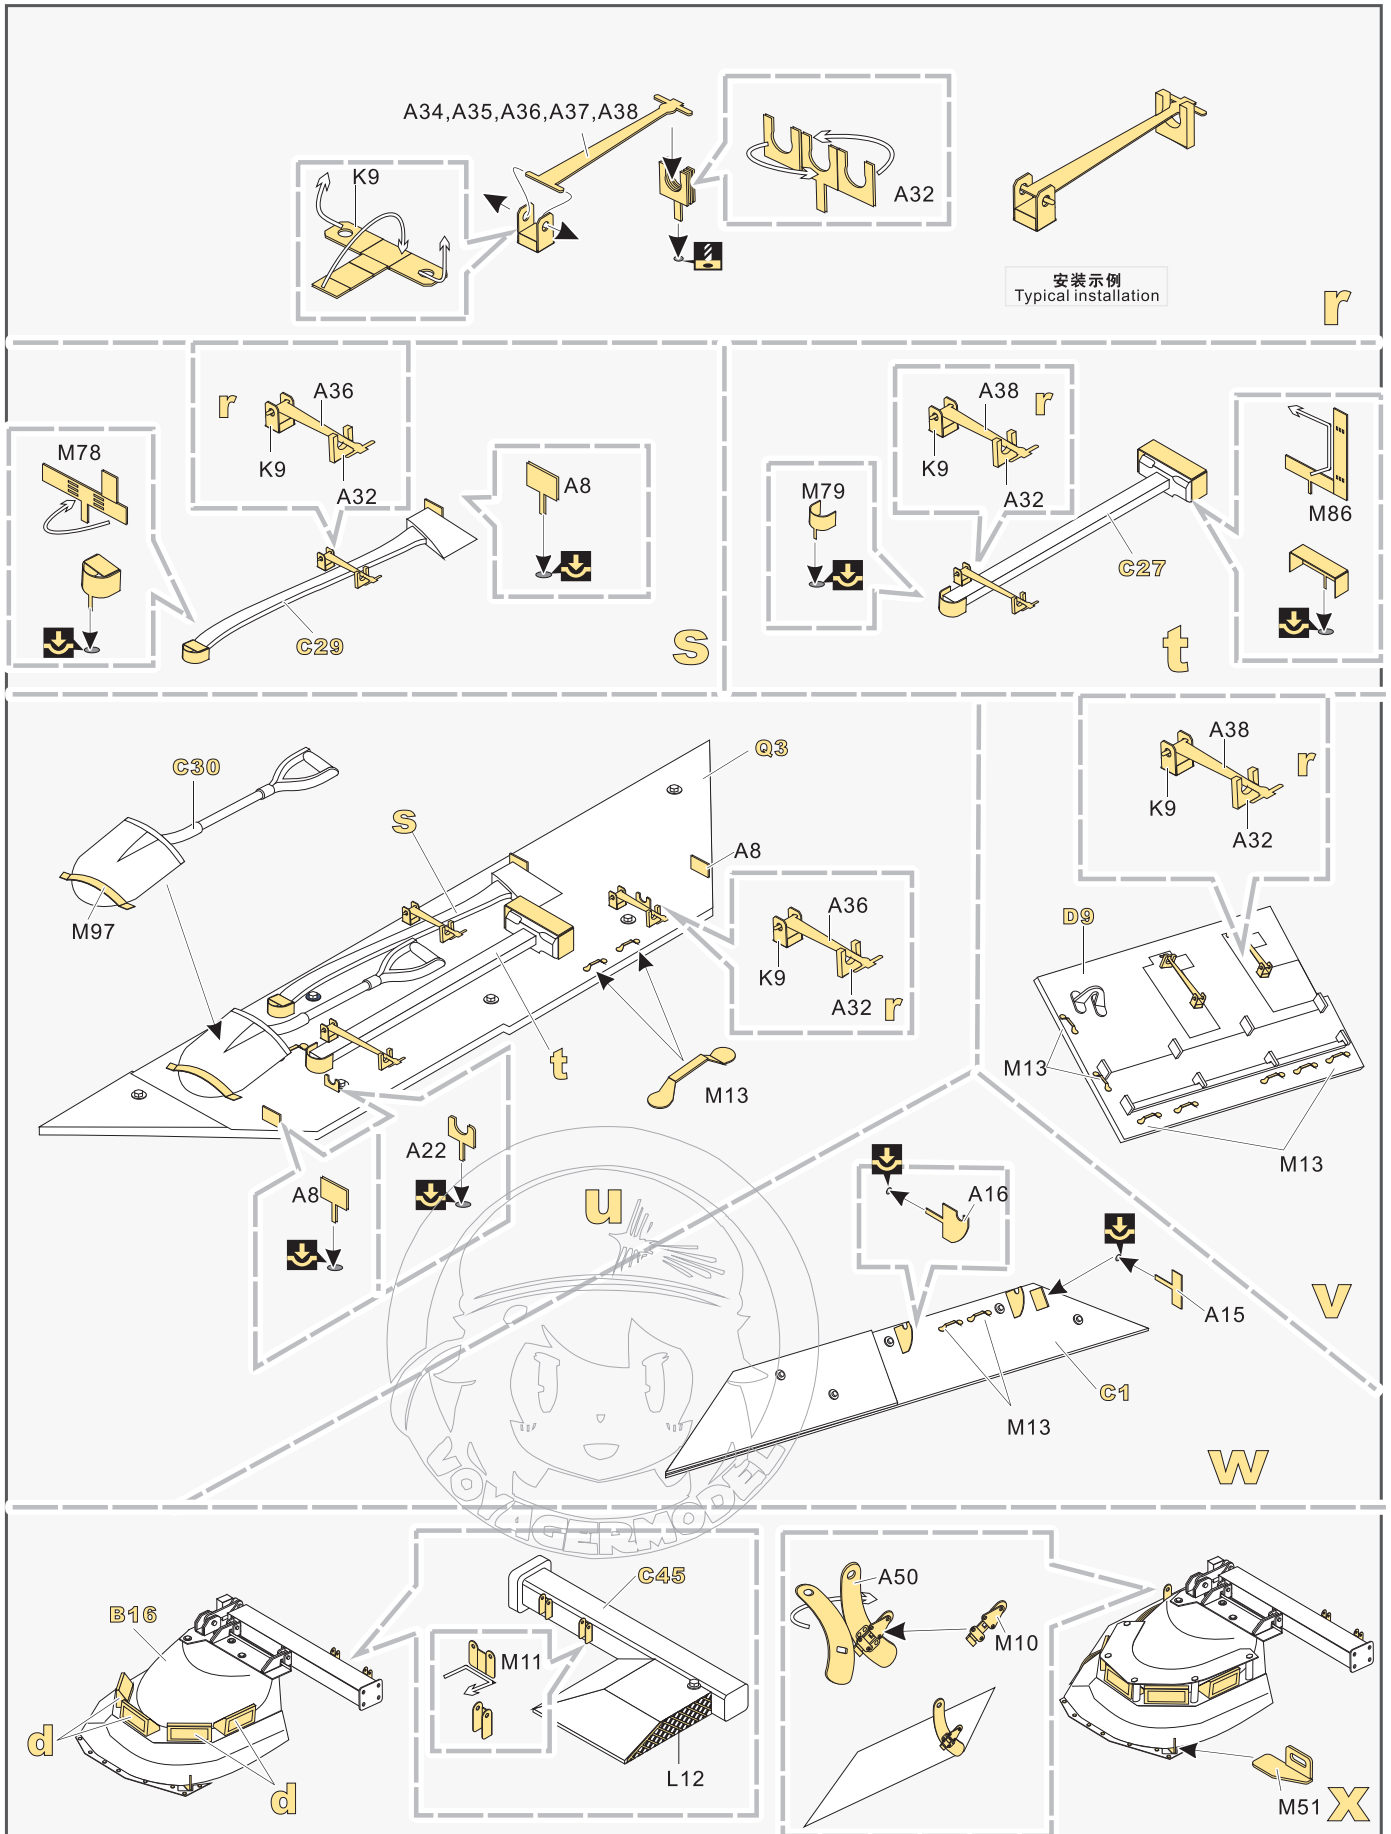

1/35 MILITARY MINIATURE VEHICLE UPGRADE SERIES PE35731