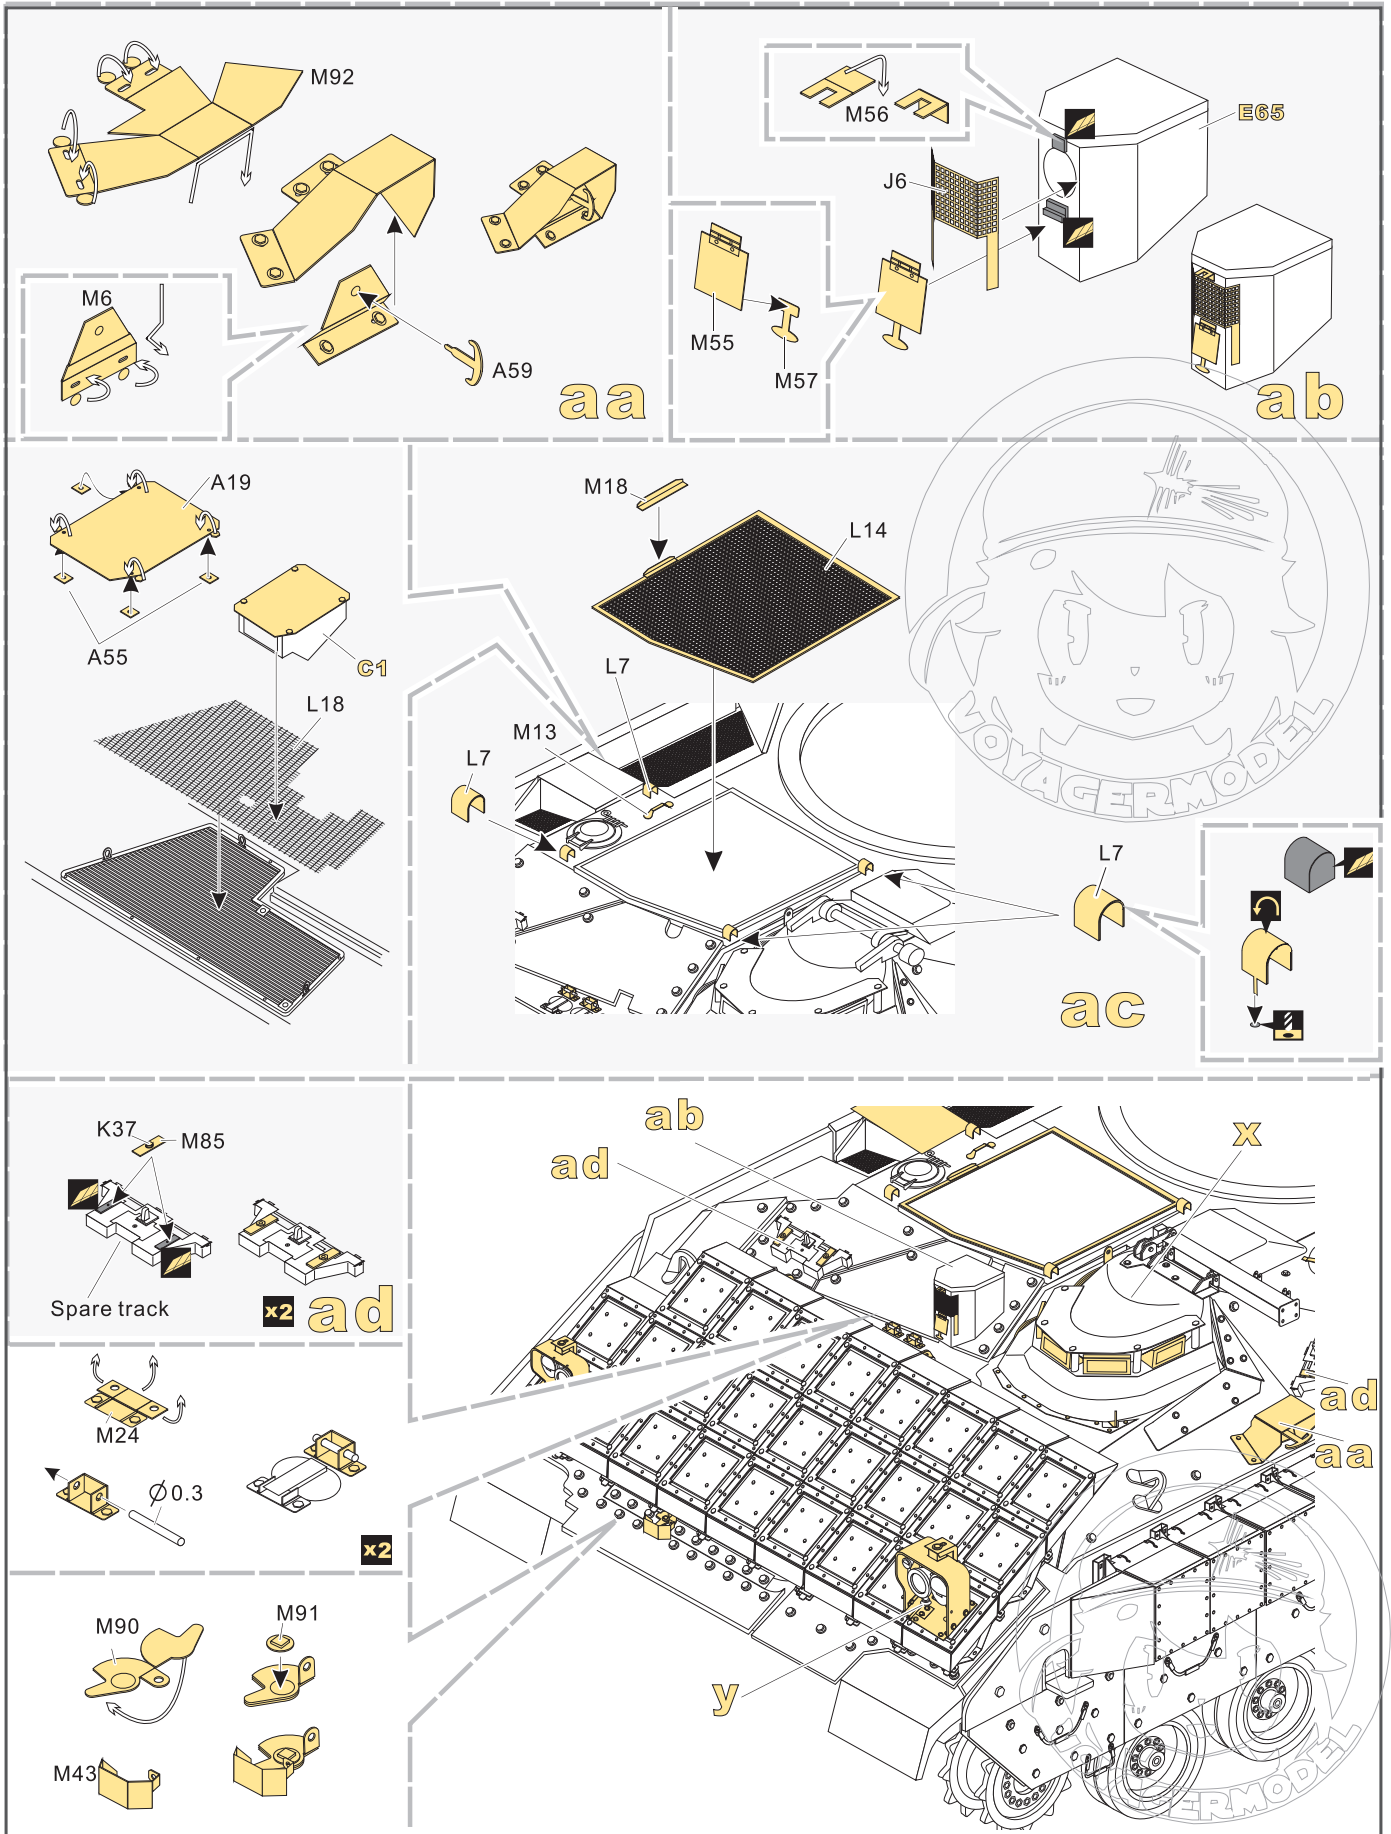

1/35 MILITARY MINIATURE VEHICLE UPGRADE SERIES PE35731