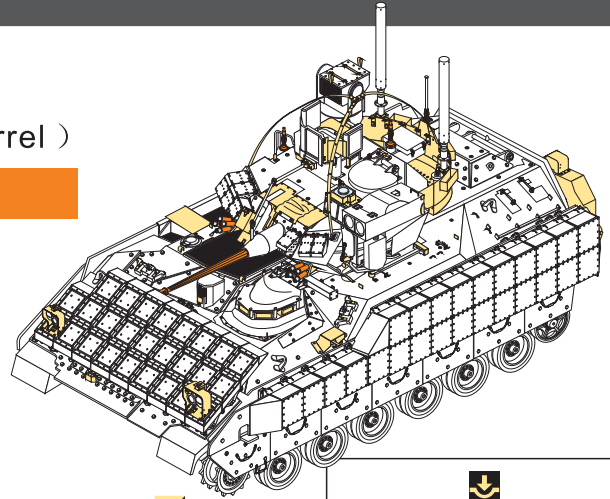

1/35 MILITARY MINIATURE VEHICLE UPGRADE SERIES PE35731

**Modern US Army M3A3 BRADLEY
w/BUSK III IFV Basic (B ver include Gun barrel)**

美M3A3 布雷德利 BUSK III (B版本含炮管)

[For OROCHI IM001 Im002]

■ 推荐使用工具 RECOMMENDED TOOLS

- 
安装
install
- 
折叠
bend
- A1**
改造件零件编号
PE/resin part number
- B12**
原零件编号
kit part number
- C22**
被替换的原零件编号
replaced kit part number
- 
 另一侧相同制作
repeat on opposite side
- 
切除
remove
- 
打磨
grind off
- 
弧度卷曲
radial bending
- 
制作若干组
multiple assembly
- 
选择安装
alternative
- 
钻孔
drill
- 
填补
fill