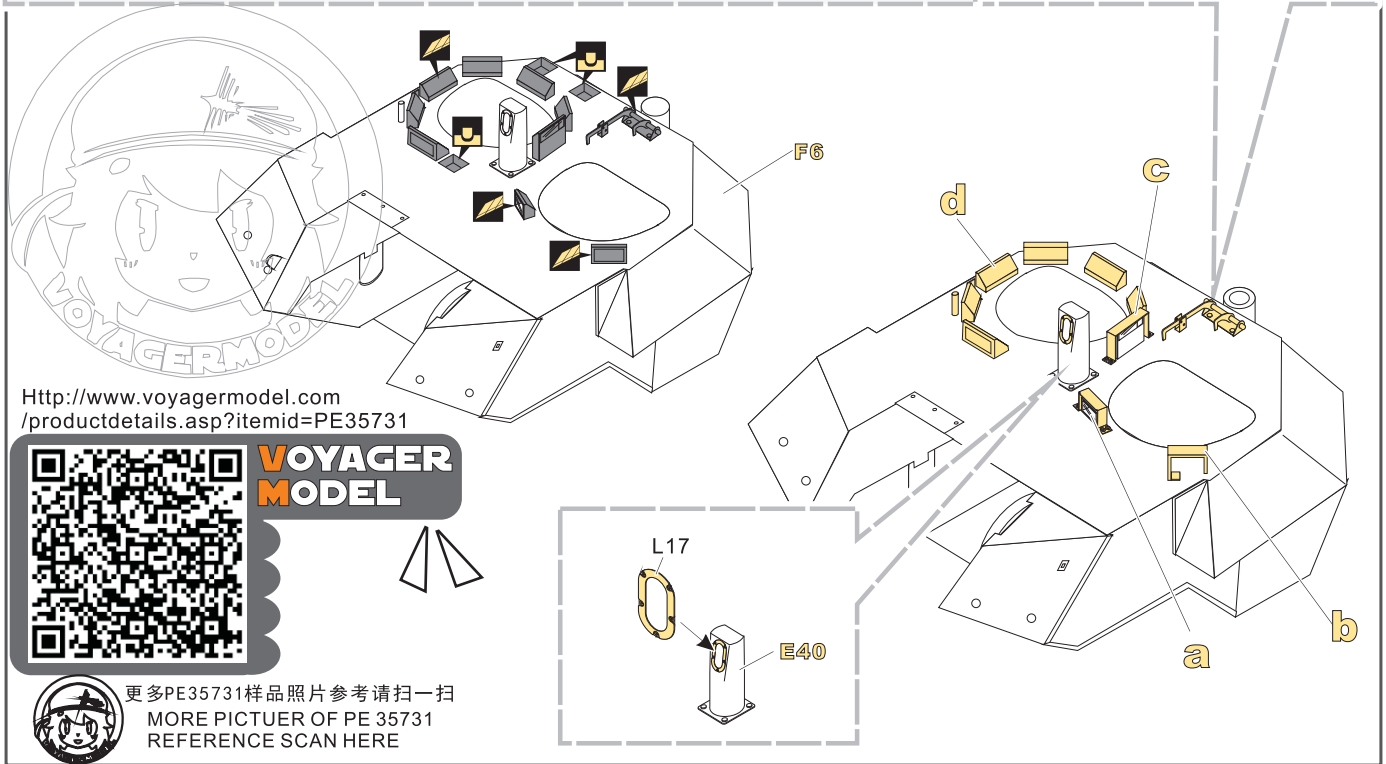

1/35 MILITARY MINIATURE VEHICLE UPGRADE SERIES PE35731

**Modern US Army M3A3 BRADLEY
w/BUSK III IFV Basic (B ver include Gun barrel)**

美M3A3 布雷德利 BUSK III (B版本含炮管)

[For OROCHI IM001 Im002]

■ 推荐使用工具 RECOMMENDED TOOLS

- 
安装
install
- 
折叠
bend
- A1**
改造件零件编号
PE/resin part number
- B12**
原零件编号
kit part number
- C22**
被替换的原零件编号
replaced kit part number
- 
 另一侧相同制作
repeat on opposite side
- 
切除
remove
- 
打磨
grind off
- 
弧度卷曲
radial bending
- 
制作若干组
multiple assembly
- 
选择安装
alternative
- 
钻孔
drill
- 
填补
fill

 用尖端在凹槽处冲压
use penpoint to press on the dent

蚀刻片零件内朝面向上
Put the part upside down
 用笔尖在凹槽处刺
Use penpoint to press on the dent

[Http://www.voyagermodel.com/productdetails.asp?itemid=PE35731](http://www.voyagermodel.com/productdetails.asp?itemid=PE35731)