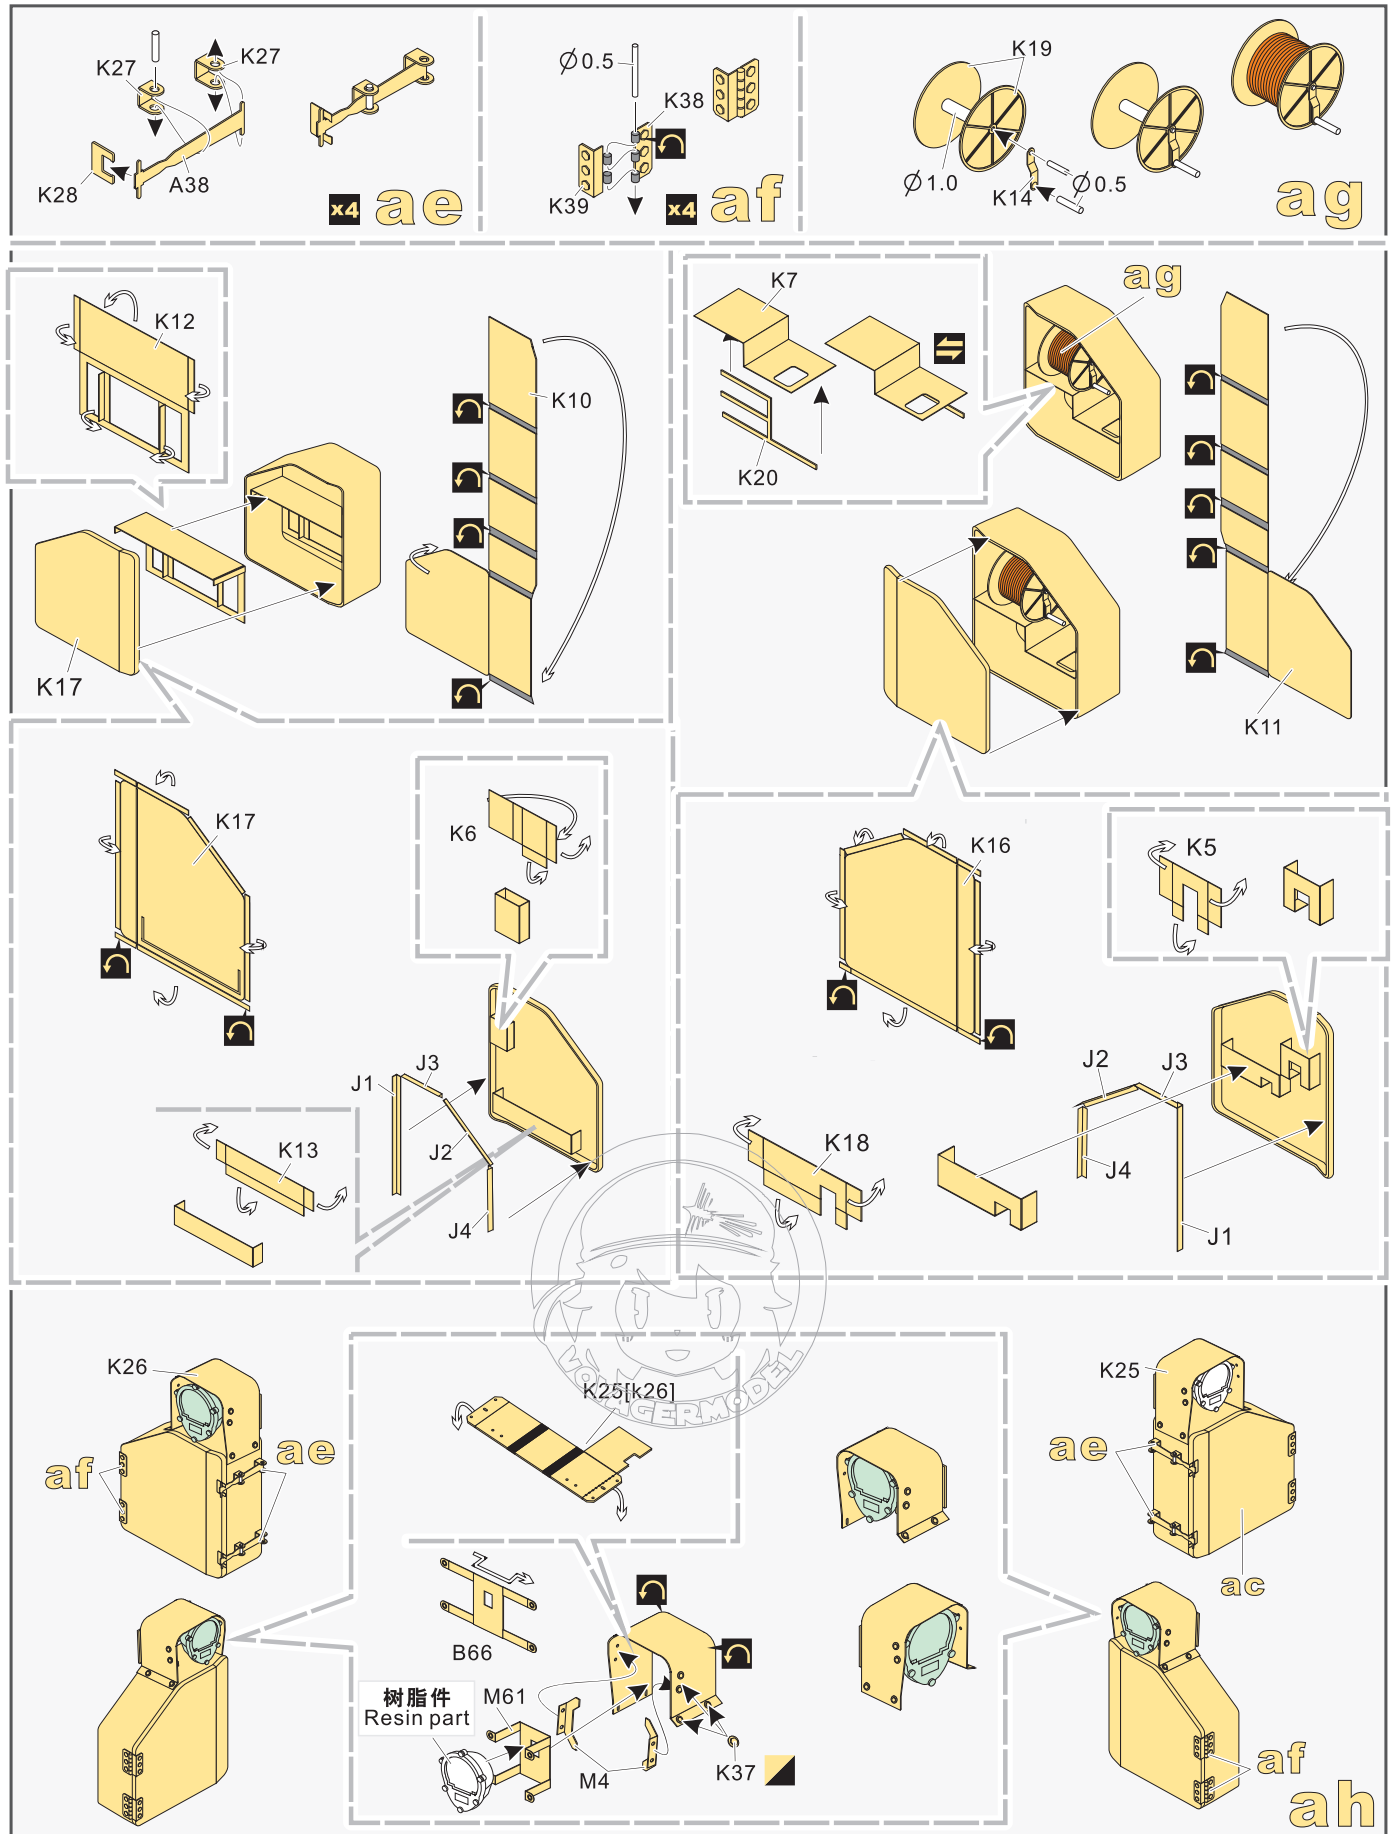

1/35 MILITARY MINIATURE VEHICLE UPGRADE SERIES PE35731