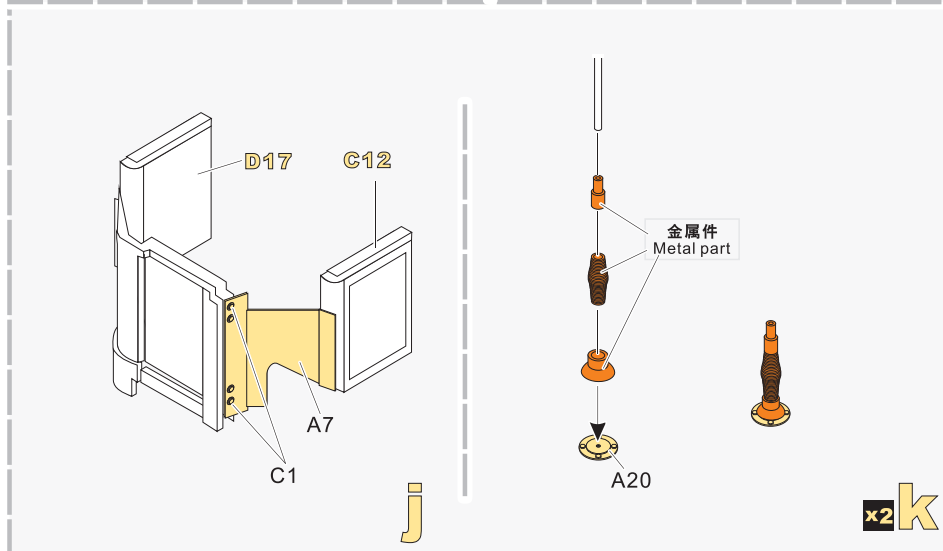

1/35 MILITARY MINIATURE VEHICLE UPGRADE SERIES PE35731