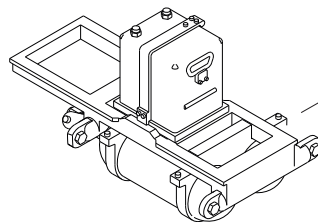

435 21 Obrnice 170
Czech Republic

www.eduard.com

648 157 Bf 109G radio compartment 1/48

For Eduard kit - pro stavebnici Eduard

BEST BRASS RESIN AROUND!

A**1****A****B****B**

	REMOVE ODSTRANIT		BEND OHNOUT		SYMMETRICAL ASSEMBLY SYMETRICKÁ MONTÁŽ
	GRIND OBROUSIT		OPTION VOLBA		SCRIBE THE PANEL AND HOLES RYTÍ
	DRILL HOLE VRTÁT OTVOR		REPLACE NAHRADIT		REVERSE SIDE OTOČIT