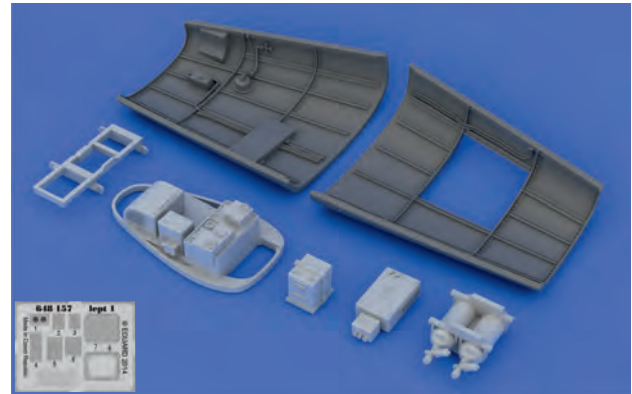

648 157 Bf 109G radio compartment

For Eduard kit - pro stavebnici Eduard

1/48 scale

R85

R86

R87

R88

R89

Tento výrobek obsahuje leptané a odlévané detaily pro úpravu a vylepšení plastického modelu. Při výběru sady kovových detailů zkontrolujte, zda je určena pro model, který chcete upravit. Model, pro který je sada určena, je uveden u názvu výrobku. Pro přesnou aplikaci kovových a odlévaných dílů může být zapotřebí upravit díly upravovaného modelu. **POZOR!** Sada obsahuje malé ostré díly. Pracujte ve větrané a dobře osvětlené místnosti. Doporučujeme použít ochranných brýlí. Tento výrobek není vhodný pro děti mladší 14 let.

435 21 Obrnice 170
Czech Republic

www.eduard.com

648 157 Bf 109G radio compartment 1/48

For Eduard kit - pro stavebnici Eduard

BEST BRASS RESIN AROUND!

A**1****A****B****B**

	REMOVE ODSTRANIT		BEND OHNOUT		SYMMETRICAL ASSEMBLY SYMETRICKÁ MONTÁŽ
	GRIND OBROUSIT		OPTION VOLBA		SCRIBE THE PANEL AND HOLES RYTÍ
	DRILL HOLE VRTÁT OTVOR		REPLACE NAHRADIT		REVERSE SIDE OTOČIT