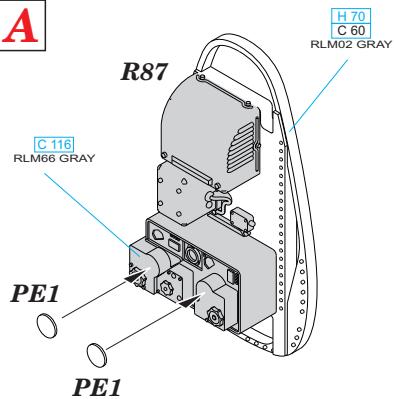

435 21 Obrnice 170
Czech Republic

www.eduard.com

648 157 Bf 109G radio compartment 1/48

For Eduard kit - pro stavebnici Eduard

BEST BRASS RESIN AROUND!

A**1****A****B****B**

	REMOVE ODSTRANIT		BEND OHNOUT		SYMMETRICAL ASSEMBLY SYMETRICKÁ MONTÁŽ
	GRIND OBROUSIT		OPTION VOLBA		SCRIBE THE PANEL AND HOLES RYTÍ
	DRILL HOLE VRTÁT OTVOR		REPLACE NAHRADIT		REVERSE SIDE OTOČIT