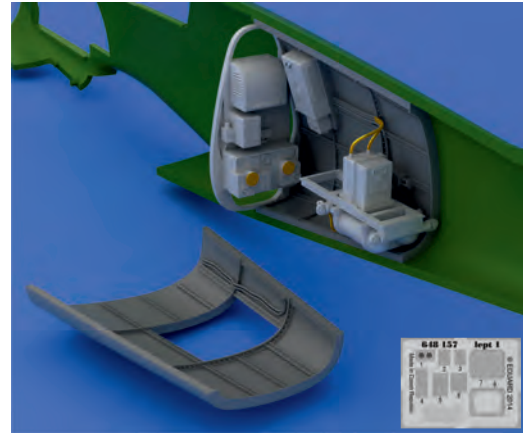

648 157 Bf 109G radio compartment

For Eduard kit - pro stavebnici Eduard

1/48 scale

R85

R86

R87

R88

R89

Tento výrobek obsahuje leptané a odlévané detaily pro úpravu a vylepšení plastického modelu. Při výběru sady kovových detailů zkontrolujte, zda je určena pro model, který chcete upravit. Model, pro který je sada určena, je uveden u názvu výrobku. Pro přesnou aplikaci kovových a odlévaných dílů může být zapotřebí upravit díly upravovaného modelu. **POZOR!** Sada obsahuje malé ostré díly. Pracujte ve větrané a dobře osvětlené místnosti. Doporučujeme použít ochranných brýlí. Tento výrobek není vhodný pro děti mladší 14 let.

435 21 Obrnice 170
Czech Republic

www.eduard.com

648 157 Bf 109G radio compartment 1/48

For Eduard kit - pro stavebnici Eduard

BEST BRASS RESIN AROUND!

A**1****A****B****B**

	REMOVE ODSTRANIT		BEND OHNOUT		SYMMETRICAL ASSEMBLY SYMETRICKÁ MONTÁŽ
	GRIND OBROUSIT		OPTION VOLBA		SCRIBE THE PANEL AND HOLES RYTÍ
	DRILL HOLE VRTÁT OTVOR		REPLACE NAHRADIT		REVERSE SIDE OTOČIT