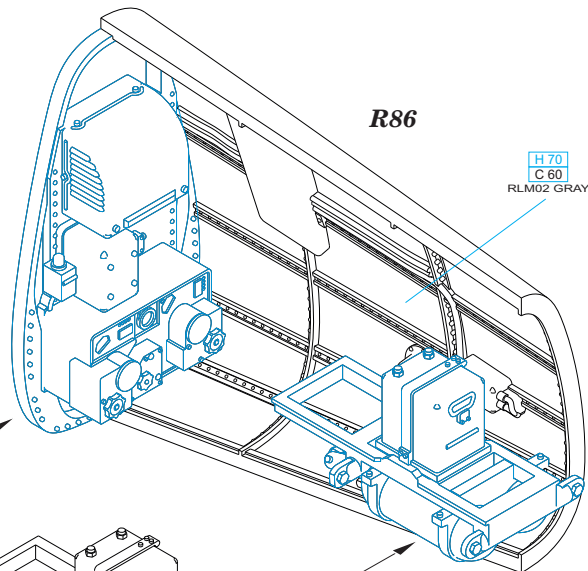

435 21 Obrnice 170
Czech Republic

www.eduard.com

648 157 Bf 109G radio compartment 1/48

For Eduard kit - pro stavebnici Eduard

BEST BRASS RESIN AROUND!

A**1****A****B****B**

	REMOVE ODSTRANIT		BEND OHNOUT		SYMMETRICAL ASSEMBLY SYMETRICKÁ MONTÁŽ
	GRIND OBROUSIT		OPTION VOLBA		SCRIBE THE PANEL AND HOLES RYTÍ
	DRILL HOLE VRTÁT OTVOR		REPLACE NAHRADIT		REVERSE SIDE OTOČIT