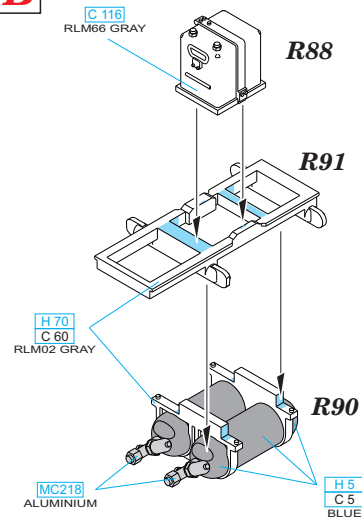

435 21 Obrnice 170
Czech Republic

www.eduard.com

648 157 Bf 109G radio compartment 1/48

For Eduard kit - pro stavebnici Eduard

BEST BRASS RESIN AROUND!

A**1****A****B****B**

	REMOVE ODSTRANIT		BEND OHNOUT		SYMMETRICAL ASSEMBLY SYMETRICKÁ MONTÁŽ
	GRIND OBROUSIT		OPTION VOLBA		SCRIBE THE PANEL AND HOLES RYTÍ
	DRILL HOLE VRTÁT OTVOR		REPLACE NAHRADIT		REVERSE SIDE OTOČIT