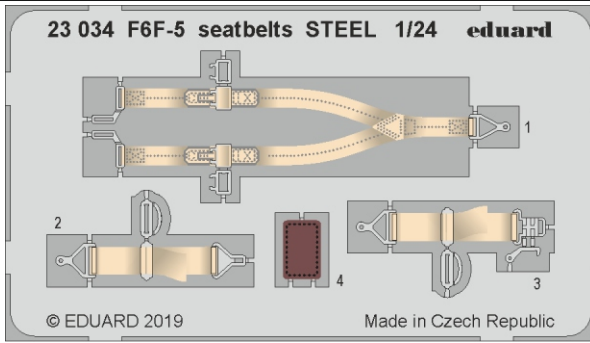

F6F-5 seatbelts STEEL

eduard

23 034

1/24

detail set for 1/24 AIRFIX kit • sada detailů pro stavebnici 1/24 AIRFIX

- APPLY EXPRESS MASK AND PAINT BEFORE GLUING
POUŽIT EXPRESS MASK NABARVIT PŘED SLEPENÍM
 - SYMETRICAL ASSEMBLY
SYMETRICKÁ MONTÁŽ
 - REMOVE
ODSTRANIT
 - GRIND
OBROUSIT
 - DRILL HOLE
VRTAT OTVOR
 - BEND
OHNOUT
 - OPTION
VOLBA
 - REPLACE
NAHRADIT
- 1** COLORED ETCHED PARTS
LEPTANÉ BAREVNÉ DÍLY
- 1** ETCHED PARTS
LEPTANÉ NEBAREVNÉ DÍLY
- 1** ORIGINAL KIT PARTS
PŮVODNÍ DÍLY STAVEBNICE

ORIGINAL KIT PARTS PŮVODNÍ DÍLY STAVEBNICE	PHOTO-ETCHED PARTS LEPTANÉ DÍLY	PARTS TO BE REMOVED DÍLY K ODSTRANĚNÍ	FILL TMELIT
---	------------------------------------	--	----------------