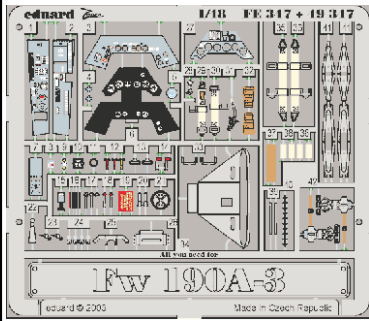

Fw 190A-3

1/48 scale detail set for **HASEGAWA** kit • sada detailů pro model **HASEGAWA** 1/48

FE347

film

- APPLY EXPRESS MASK AND PAINT BEFORE GLUING
POUŽIT EXPRESS MASK NABARVIT PŘED SLEPENÍM
- SYMMETRICAL ASSEMBLY
SYMETRICKÁ MONTÁŽ
- REMOVE
ODSTRANIT
- GRIND
OBROUSIT
- DRILL HOLE
VRTAT OTVOR
- BEND
OHNOUT
- OPTION
VOLBA
- REPLACE
NAHRADIT

ORIGINAL KIT PARTS PŮVODNÍ DÍLY STAVEBNICE **PHOTO-ETCHED PARTS** LEPTANÉ DÍLY **PARTS TO BE REMOVED** DÍLY K ODSTRANĚNÍ **FILL** TMELIT

REFERENCES:
MONOGRAFIE LOTNYCZE # 18
AERODETAIL # 6