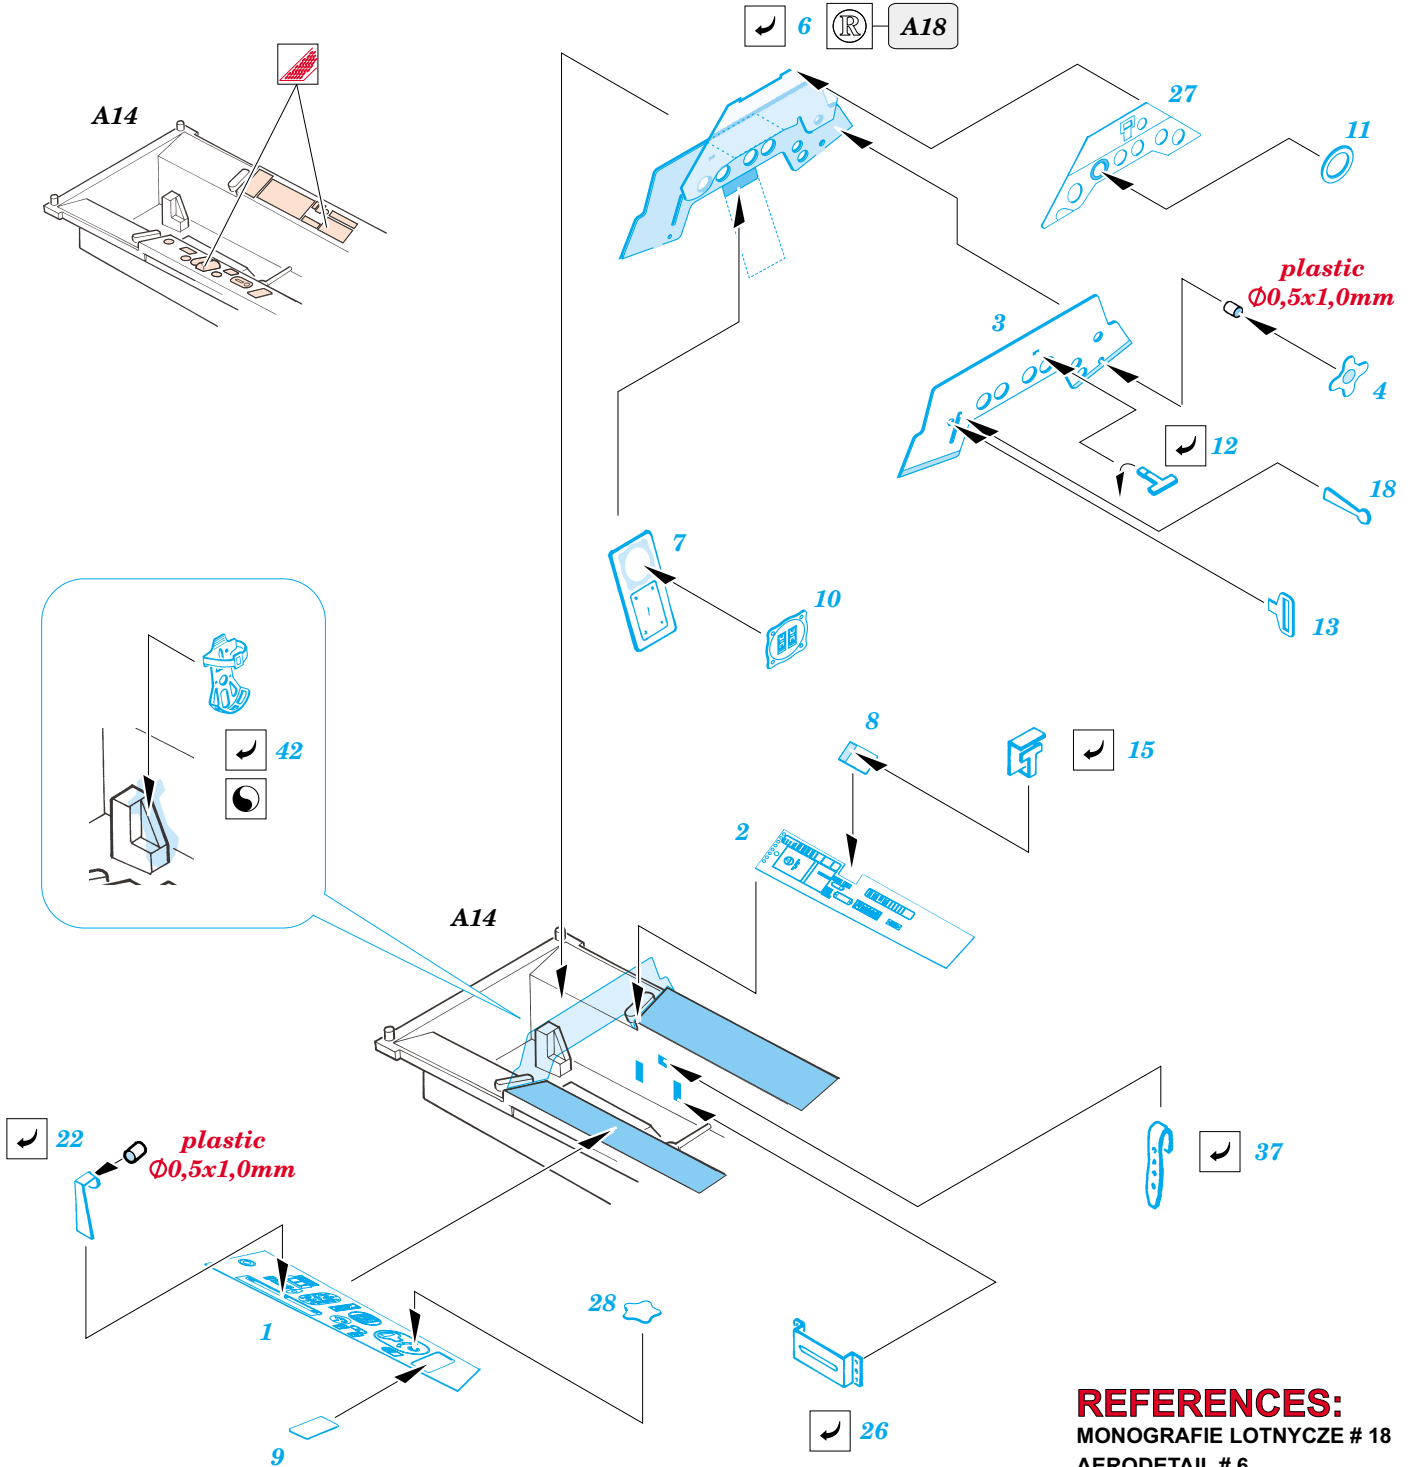

Fw 190A-3

1/48 scale detail set for **HASEGAWA** kit • sada detailů pro model **HASEGAWA** 1/48

FE347

film

- APPLY EXPRESS MASK AND PAINT BEFORE GLUING
POUŽIT EXPRESS MASK NABARVIT PŘED SLEPENÍM
- SYMMETRICAL ASSEMBLY
SYMETRICKÁ MONTÁŽ
- REMOVE
ODSTRANIT
- GRIND
OBROUSIT
- DRILL HOLE
VRTAT OTVOR
- BEND
OHNOUT
- OPTION
VOLBA
- REPLACE
NAHRADIT

ORIGINAL KIT PARTS PŮVODNÍ DÍLY STAVEBNICE **PHOTO-ETCHED PARTS** LEPTANÉ DÍLY **PARTS TO BE REMOVED** DÍLY K ODSTRANĚNÍ **FILL** TMELIT

REFERENCES:
MONOGRAFIE LOTNYCZE # 18
AERODETAIL # 6